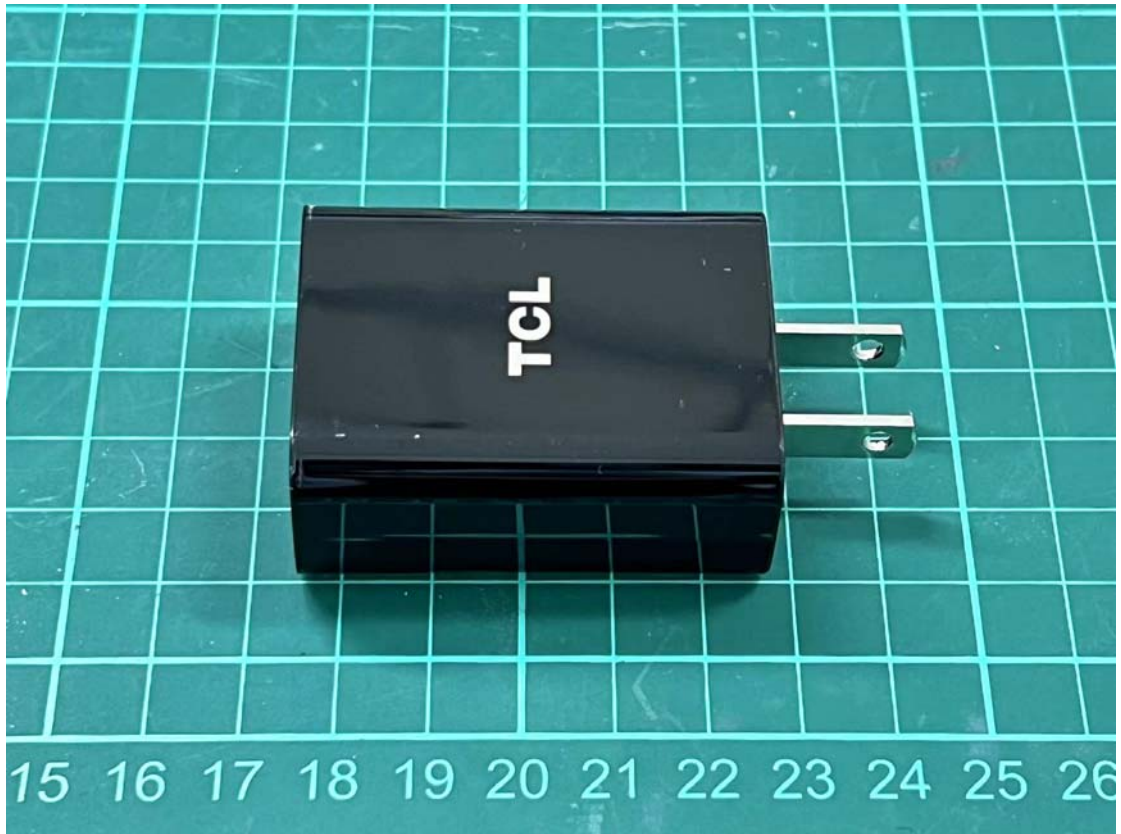

T610E

TLp049C8

TLp049C8

YJC018R-US

YJC018R-US\_label

YJC018R-AR

YJC018R-AR\_label

QC13US

QC13US\_label

USB Cable(JWUB1520-M01R)

Headset(JWEP1247-M01R)