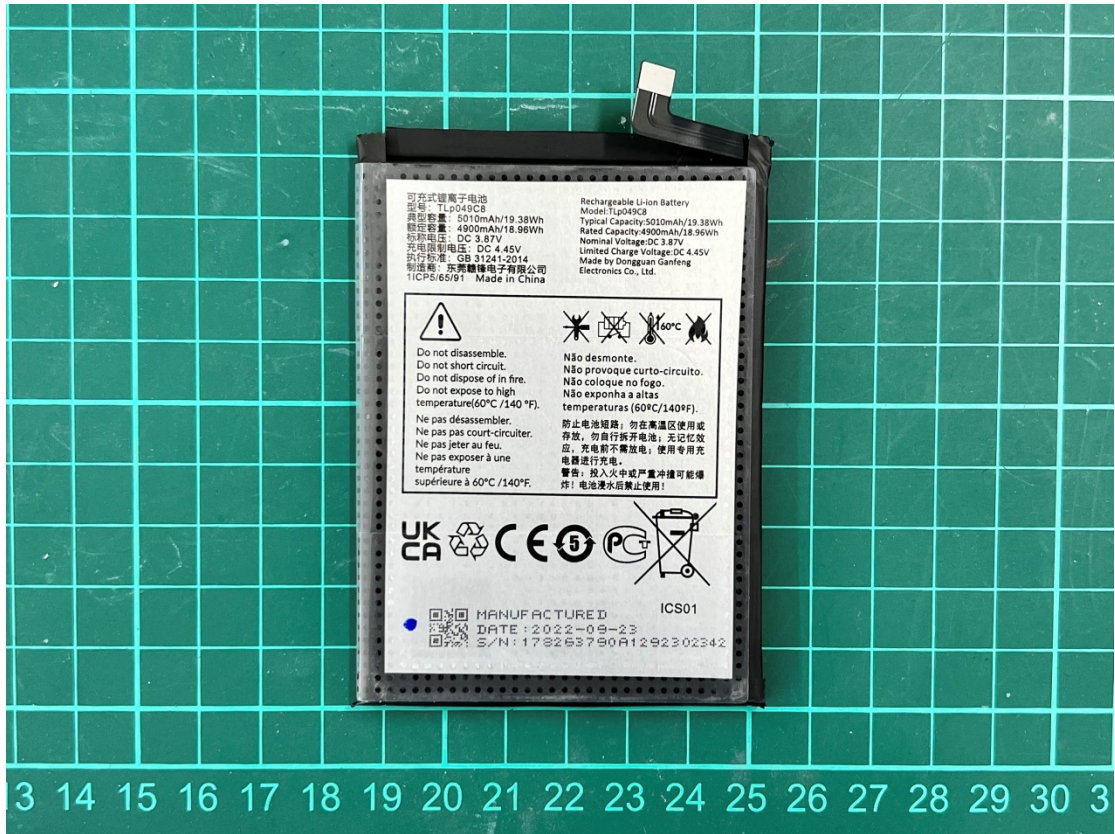

T610E

TLp049C8

TLp049C8

YJC018R-US

YJC018R-US\_label

YJC018R-AR

YJC018R-AR\_label

QC13US

QC13US\_label

USB Cable(JWUB1520-M01R)

Headset(JWEP1247-M01R)