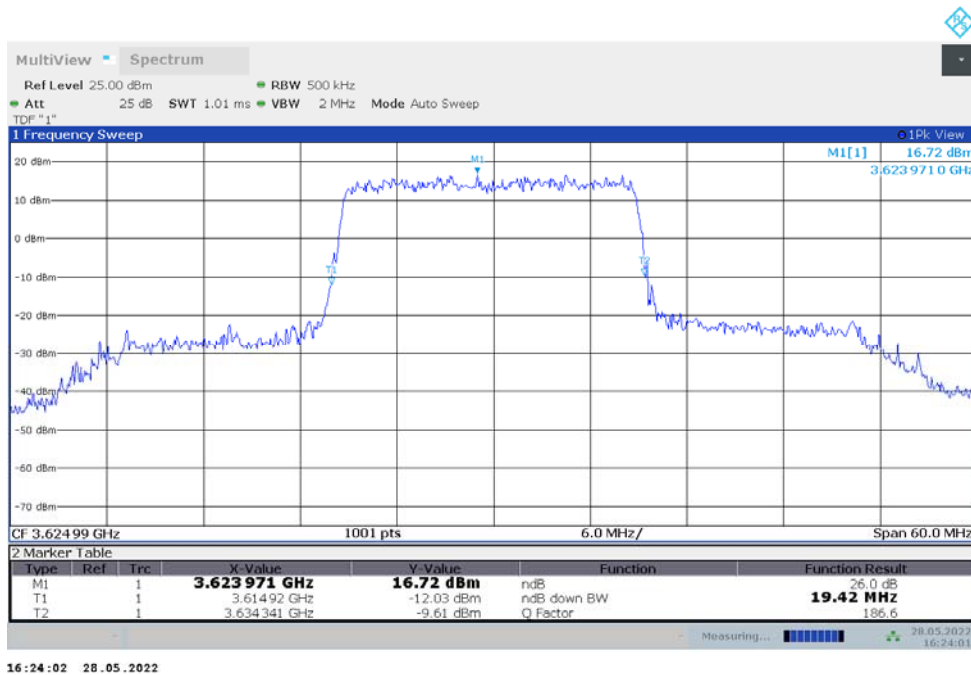

n48,20MHz Bandwidth,DFT-s-QPSK (-26dBc BW)