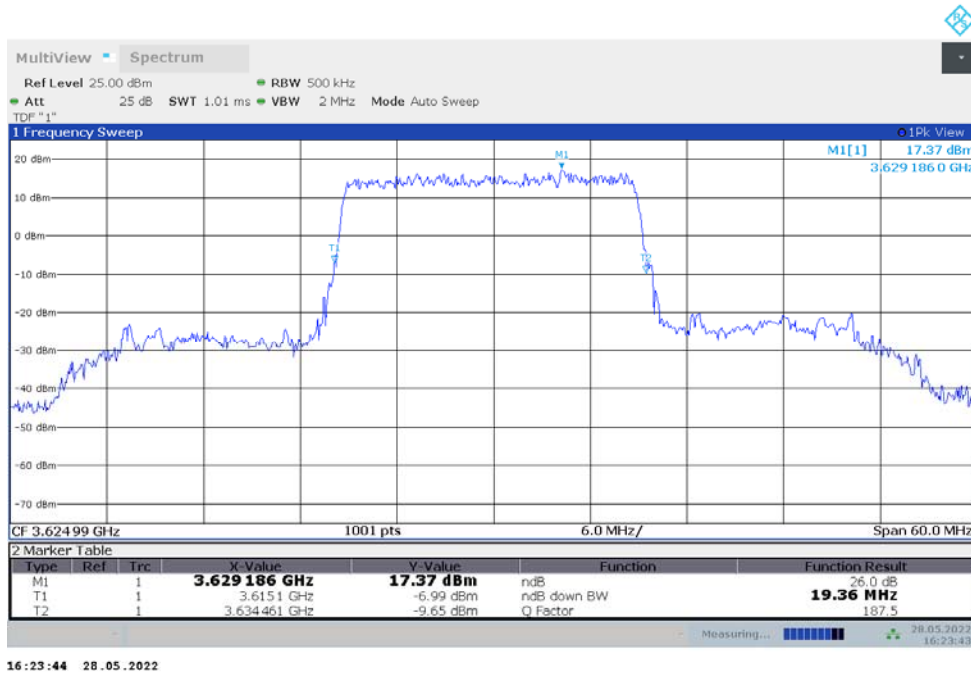

n48,20MHz(-26dBc)

Frequency (MHz)	Emission Bandwidth (-26dBc) (MHz)	
	DFT-s-pi/2 BPSK	DFT-s-QPSK
3624.99	19.361	19.421

n48,20MHz Bandwidth,DFT-s-pi/2 BPSK (-26dBc BW)