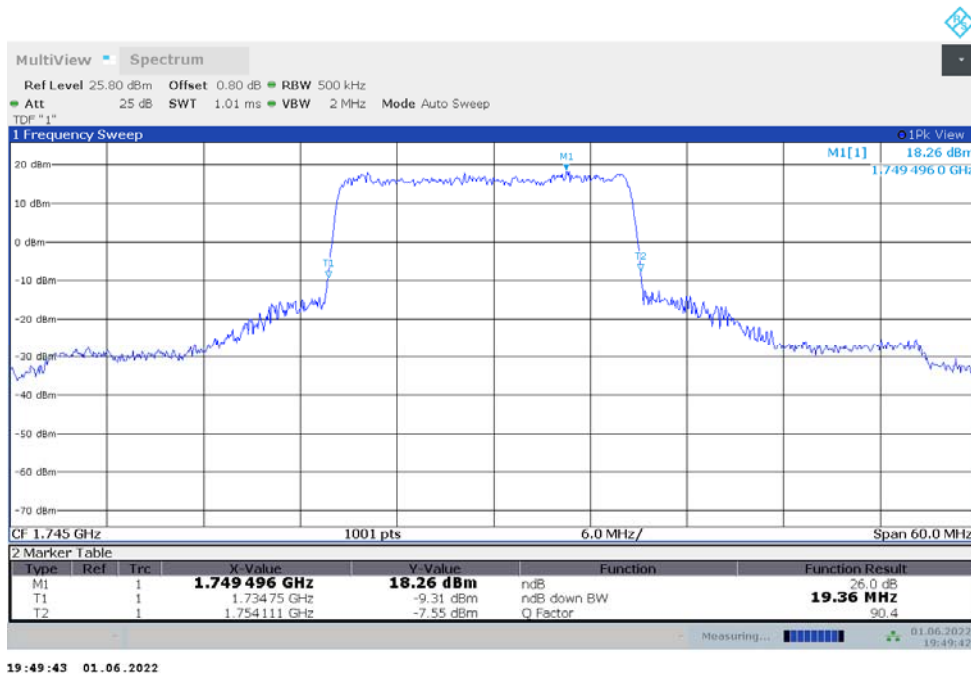

n66,20MHz Bandwidth,DFT-s-QPSK (-26dBc BW)