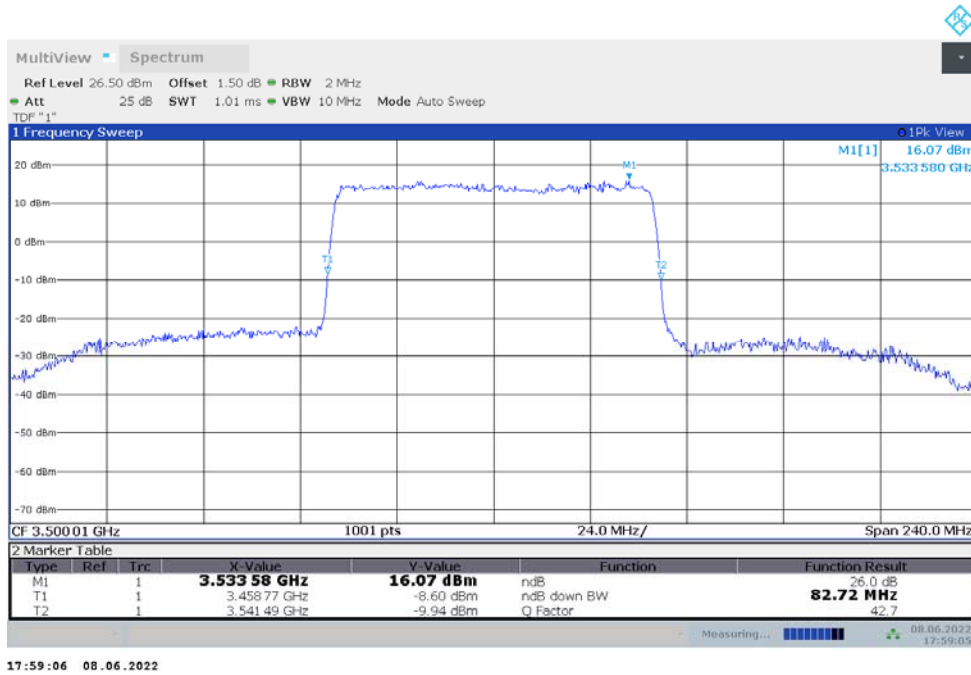

n77L-MIMO,80MHz(-26dBc)

Frequency (MHz)	Emission Bandwidth (-26dBc) (MHz)	
	CP QPSK	CP 16QAM
3500.01	82.720	82.720

n77L,80MHz Bandwidth,CP QPSK (-26dBc BW)