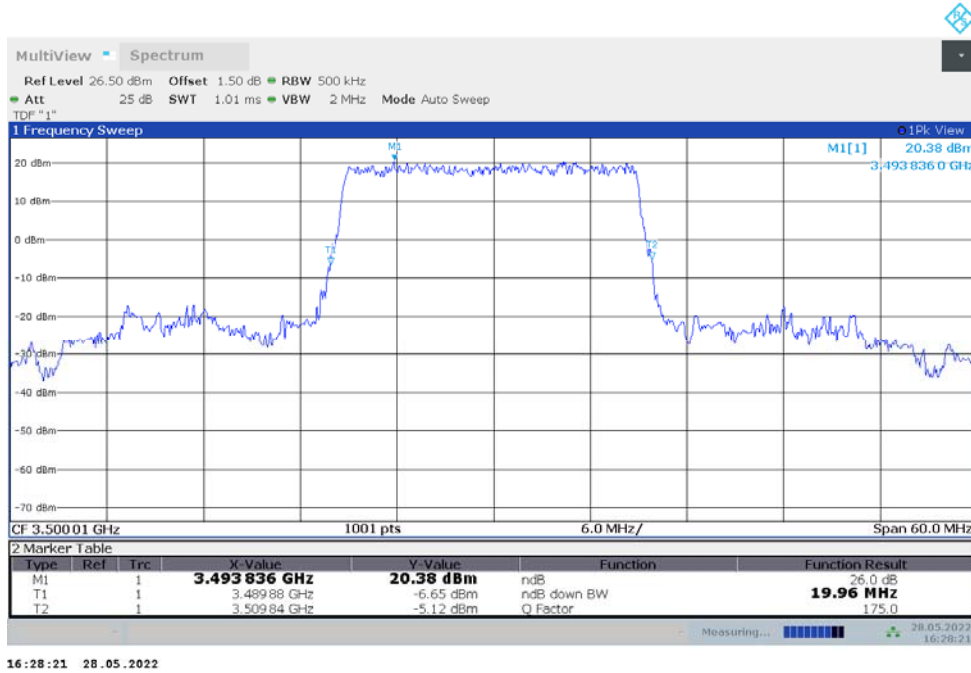

n77L,20MHz(-26dBc)

Frequency (MHz)	Emission Bandwidth (-26dBc) (MHz)	
	DFT-s-pi/2 BPSK	DFT-s-QPSK
3500.01	19.960	19.600

n77L,20MHz Bandwidth,DFT-s-pi/2 BPSK (-26dBc BW)