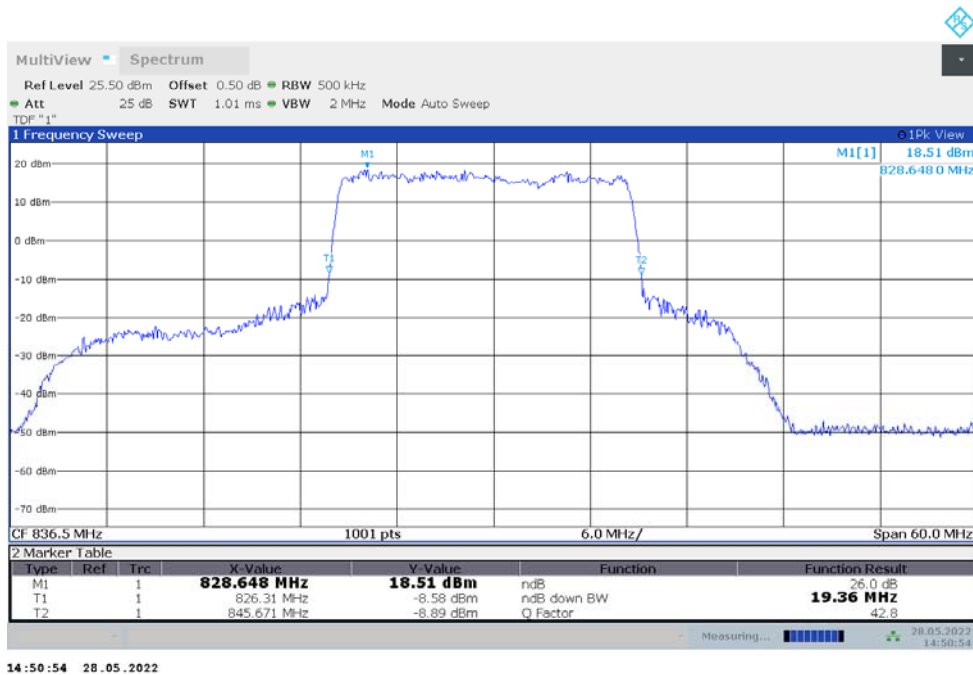

n5,20MHz Bandwidth,DFT-s-QPSK (-26dBc BW)