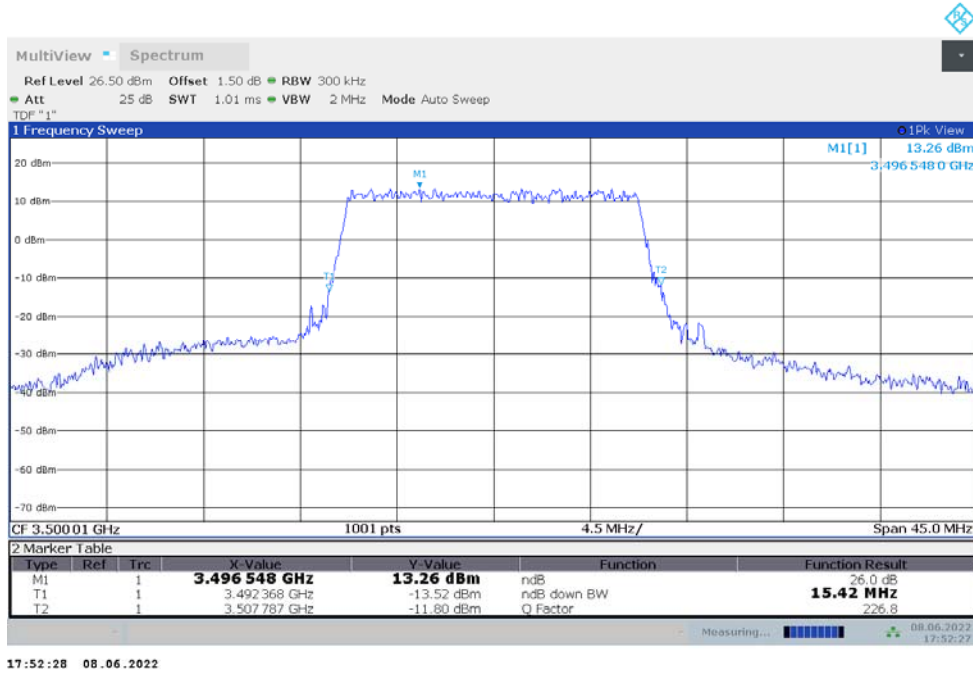

n77L,10MHz Bandwidth,CP QPSK (-26dBc BW)

n77L,10MHz Bandwidth,CP 16QAM (-26dBc BW)

n77L-MIMO,15MHz(-26dBc)

Frequency (MHz)	Emission Bandwidth (-26dBc) (MHz)	
	CP QPSK	CP 16QAM
3500.01	15.420	15.060

n77L,15MHz Bandwidth,CP QPSK (-26dBc BW)