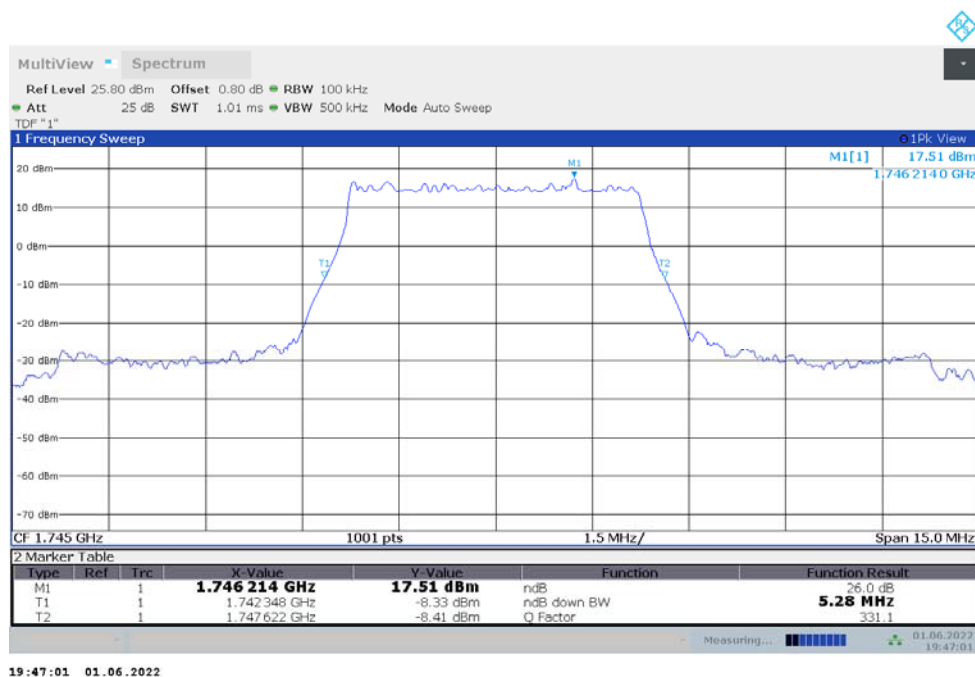

n66,5MHz Bandwidth,DFT-s-QPSK (-26dBc BW)