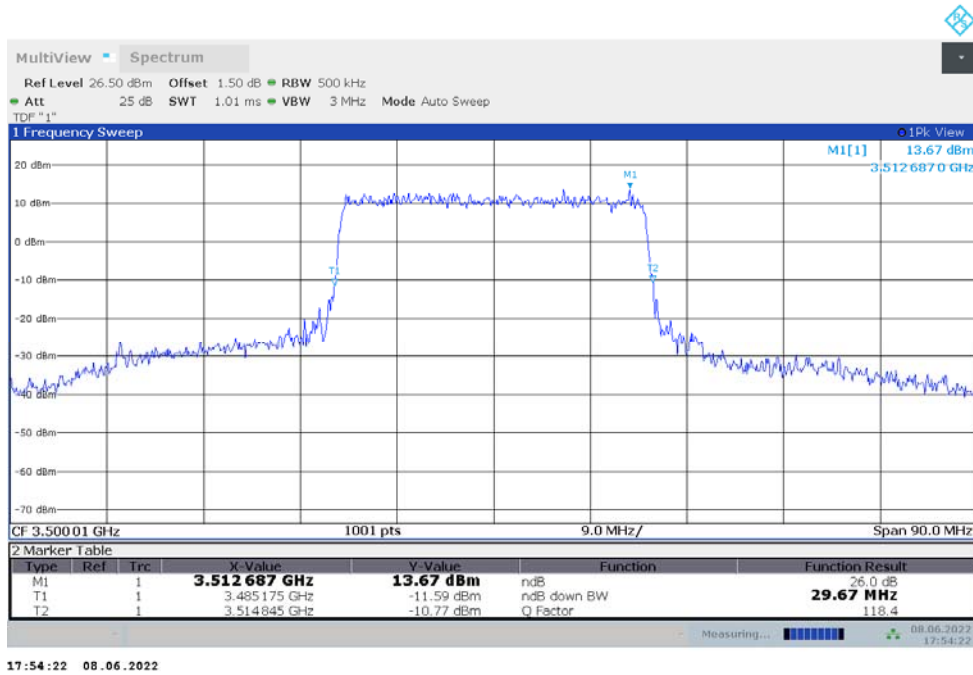

n77L-MIMO,30MHz(-26dBc)

Frequency (MHz)	Emission Bandwidth (-26dBc) (MHz)	
	CP QPSK	CP 16QAM
3500.01	29.670	29.580

n77L,30MHz Bandwidth,CP QPSK (-26dBc BW)