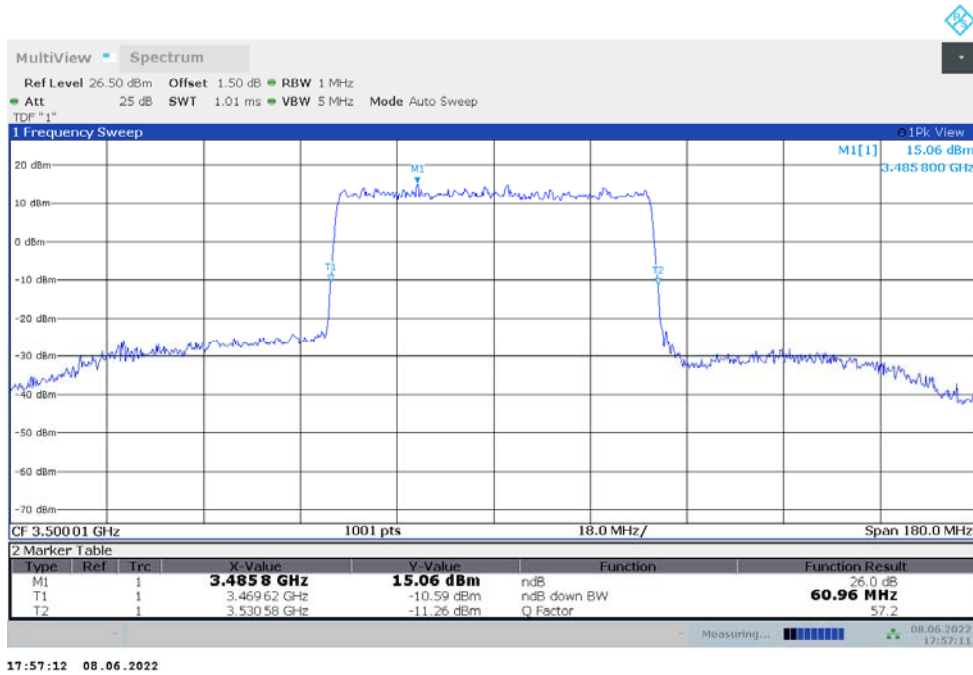

n77L-MIMO,60MHz(-26dBc)

Frequency (MHz)	Emission Bandwidth (-26dBc) (MHz)	
	CP QPSK	CP 16QAM
3500.01	60.960	60.960

n77L,60MHz Bandwidth,CP QPSK (-26dBc BW)