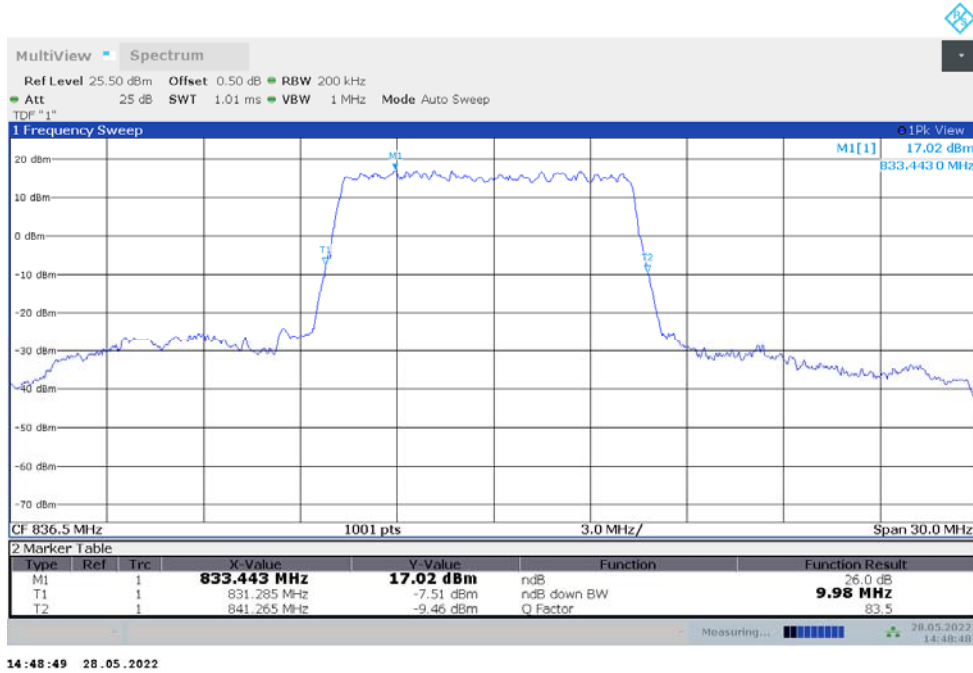

n5,10MHz(-26dBc)

Frequency (MHz)	Emission Bandwidth (-26dBc) (MHz)	
	DFT-s-pi/2 BPSK	DFT-s-QPSK
836.5	9.980	9.770

n5,10MHz Bandwidth,DFT-s-pi/2 BPSK (-26dBc BW)

n5,10MHz Bandwidth,DFT-s-QPSK (-26dBc BW)

n5,15MHz(-26dBc)