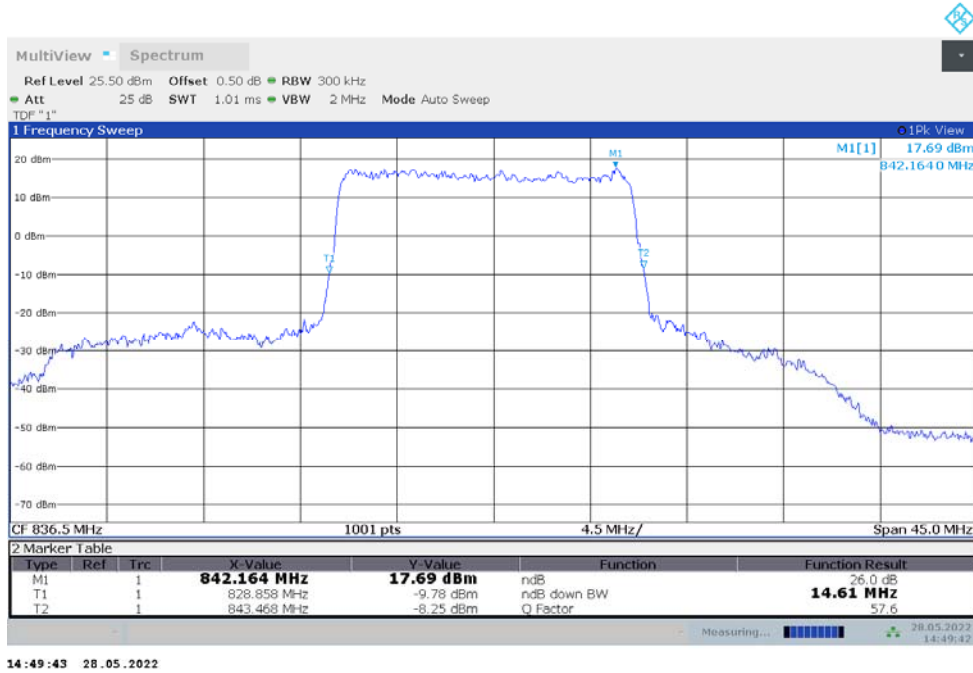

n5,15MHz(-26dBc)

Frequency (MHz)	Emission Bandwidth (-26dBc) (MHz)	
	DFT-s-pi/2 BPSK	DFT-s-QPSK
836.5	14.610	14.520

n5,15MHz Bandwidth,DFT-s-pi/2 BPSK (-26dBc BW)