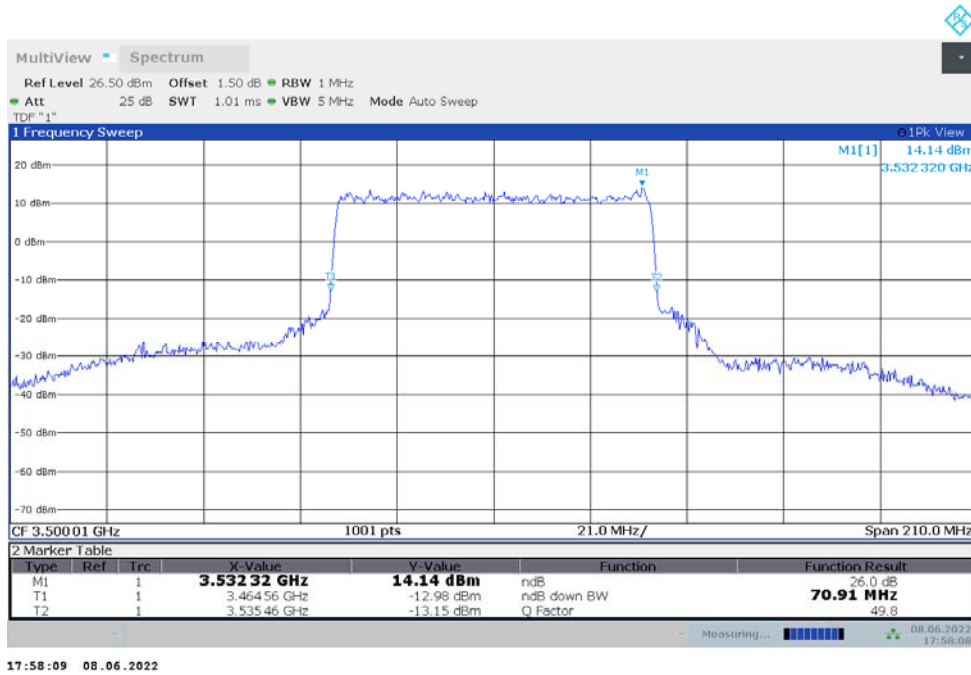

n77L-MIMO,70MHz(-26dBc)

Frequency (MHz)	Emission Bandwidth (-26dBc) (MHz)	
	CP QPSK	CP 16QAM
3500.01	70.910	70.910

n77L,70MHz Bandwidth,CP QPSK (-26dBc BW)