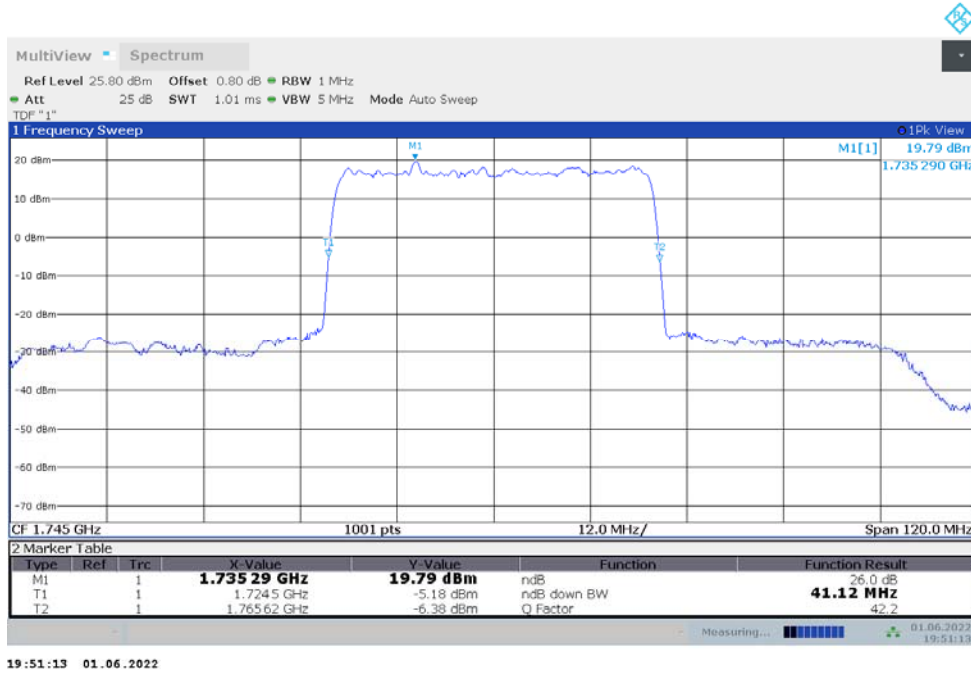

n66,40MHz(-26dBc)

Frequency (MHz)	Emission Bandwidth (-26dBc) (MHz)	
	DFT-s-pi/2 BPSK	DFT-s-QPSK
1745	41.120	41.360

n66,40MHz Bandwidth,DFT-s-pi/2 BPSK (-26dBc BW)