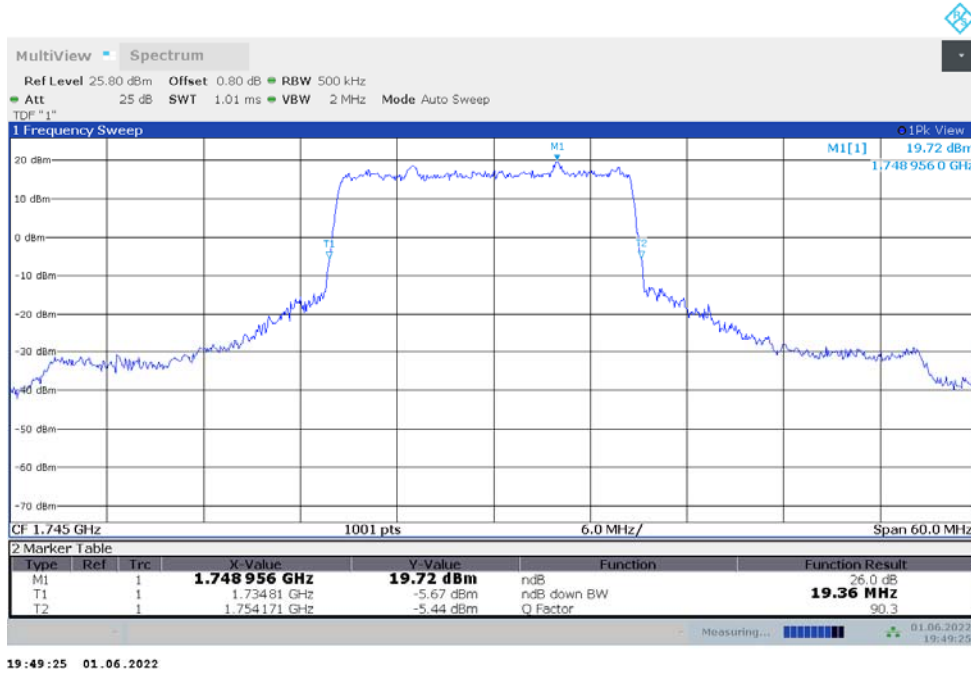

n66,20MHz(-26dBc)

Frequency (MHz)	Emission Bandwidth (-26dBc) (MHz)	
	DFT-s-pi/2 BPSK	DFT-s-QPSK
1745	19.361	19.361

n66,20MHz Bandwidth,DFT-s-pi/2 BPSK (-26dBc BW)