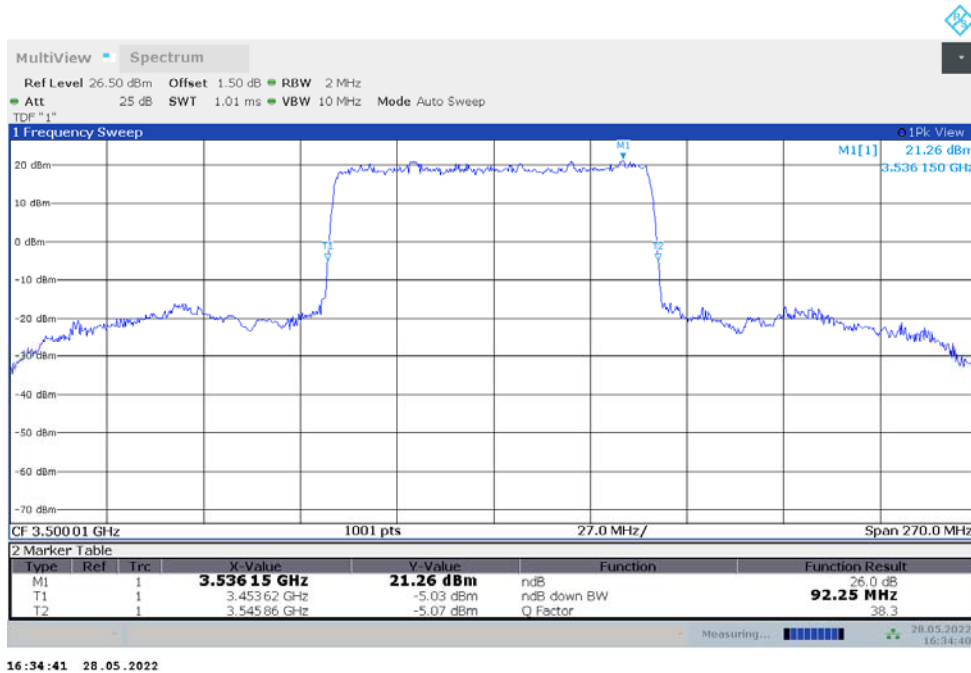

n77L,90MHz(-26dBc)

Frequency (MHz)	Emission Bandwidth (-26dBc) (MHz)	
	DFT-s-pi/2 BPSK	DFT-s-QPSK
3500.01	92.250	92.250

n77L,90MHz Bandwidth,DFT-s-pi/2 BPSK (-26dBc BW)