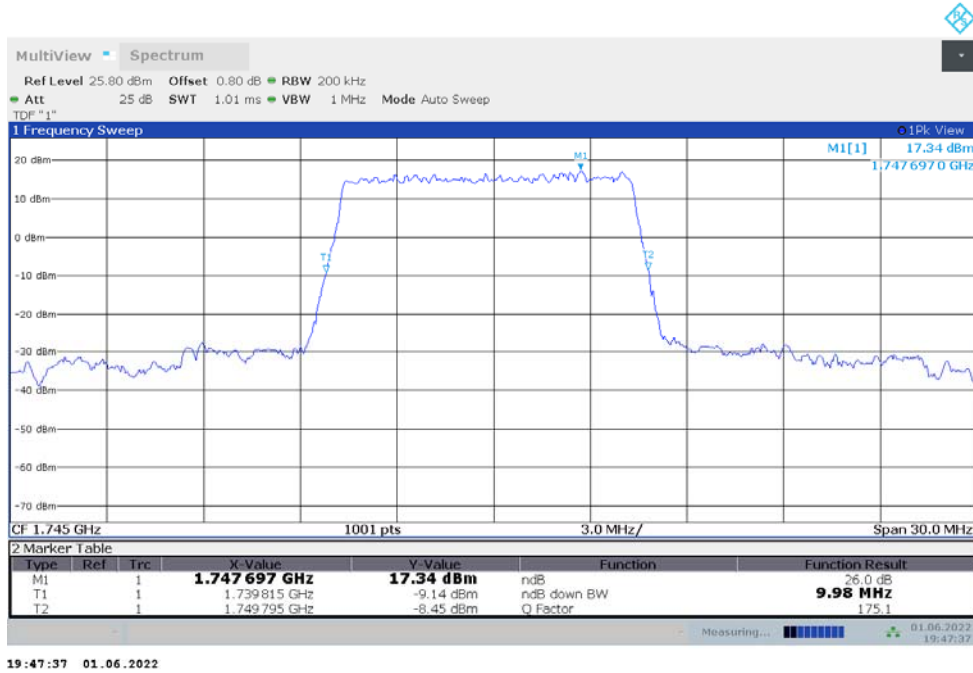

n66,10MHz(-26dBc)

Frequency (MHz)	Emission Bandwidth (-26dBc) (MHz)	
	DFT-s-pi/2 BPSK	DFT-s-QPSK
1745	9.980	9.890

n66,10MHz Bandwidth,DFT-s-pi/2 BPSK (-26dBc BW)