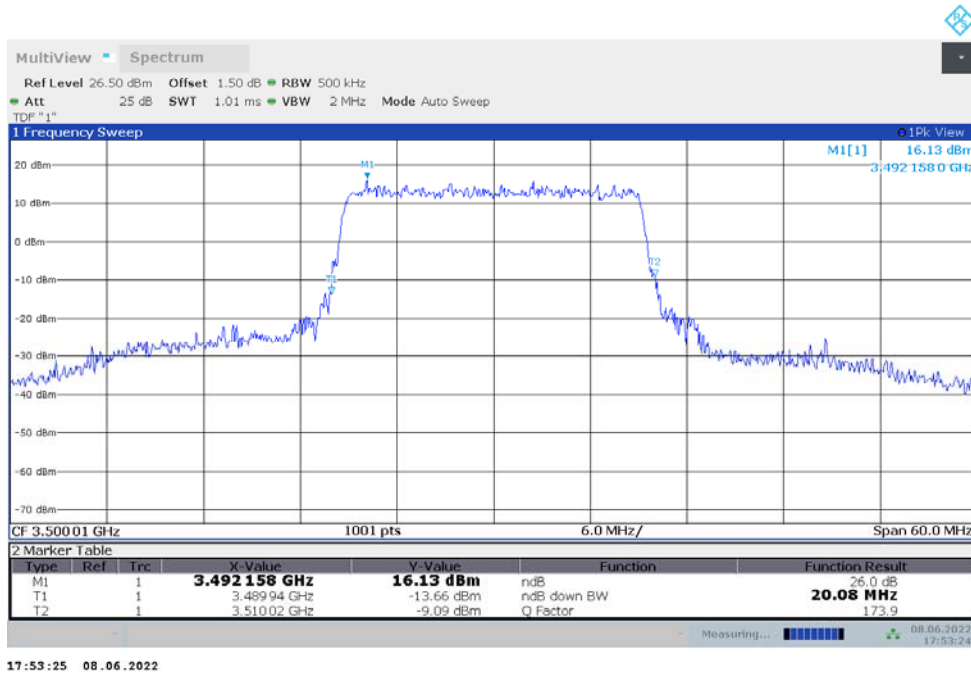

n77L-MIMO,20MHz(-26dBc)

Frequency (MHz)	Emission Bandwidth (-26dBc) (MHz)	
	CP QPSK	CP 16QAM
3500.01	20.080	20.140

n77L,20MHz Bandwidth,CP QPSK (-26dBc BW)