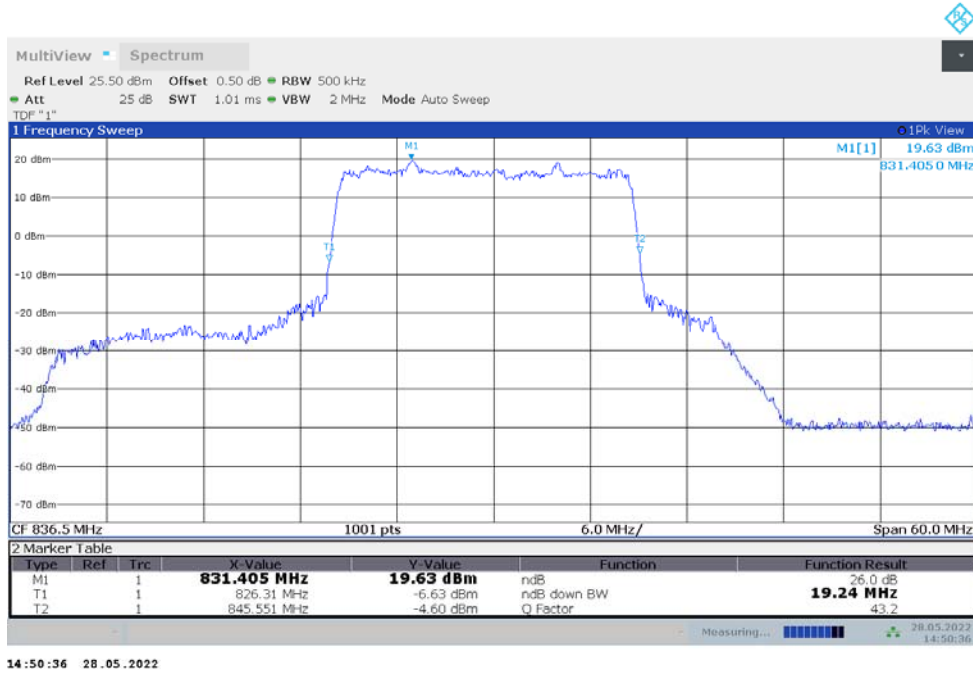

n5,20MHz(-26dBc)

Frequency (MHz)	Emission Bandwidth (-26dBc) (MHz)	
	DFT-s-pi/2 BPSK	DFT-s-QPSK
836.5	19.241	19.361

n5,20MHz Bandwidth,DFT-s-pi/2 BPSK (-26dBc BW)