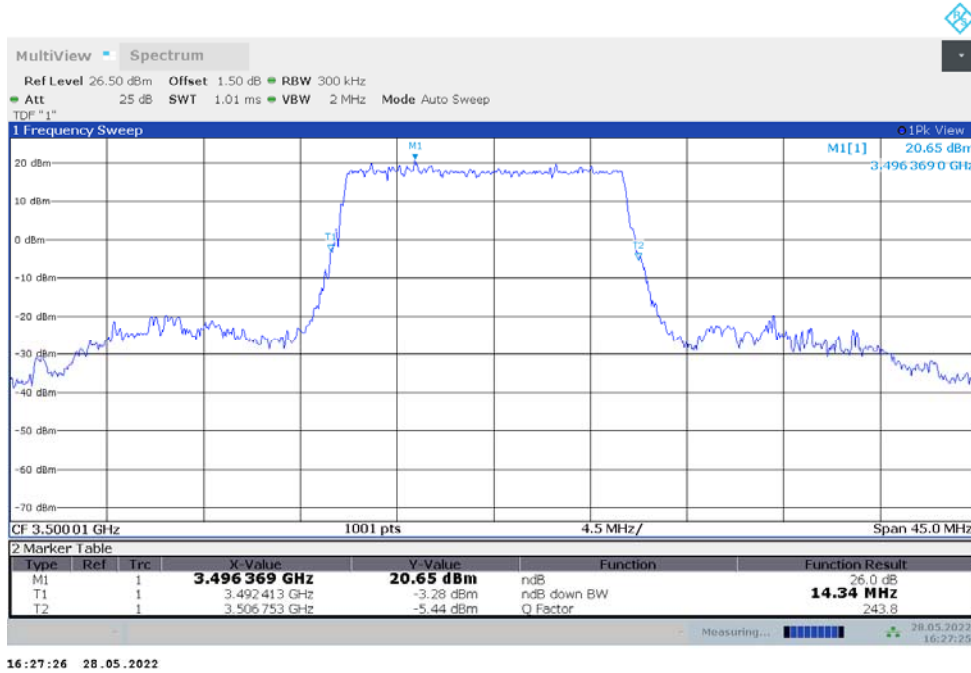

n77L,15MHz(-26dBc)

Frequency (MHz)	Emission Bandwidth (-26dBc) (MHz)	
	DFT-s-pi/2 BPSK	DFT-s-QPSK
3500.01	14.341	14.341

n77L,15MHz Bandwidth,DFT-s-pi/2 BPSK (-26dBc BW)