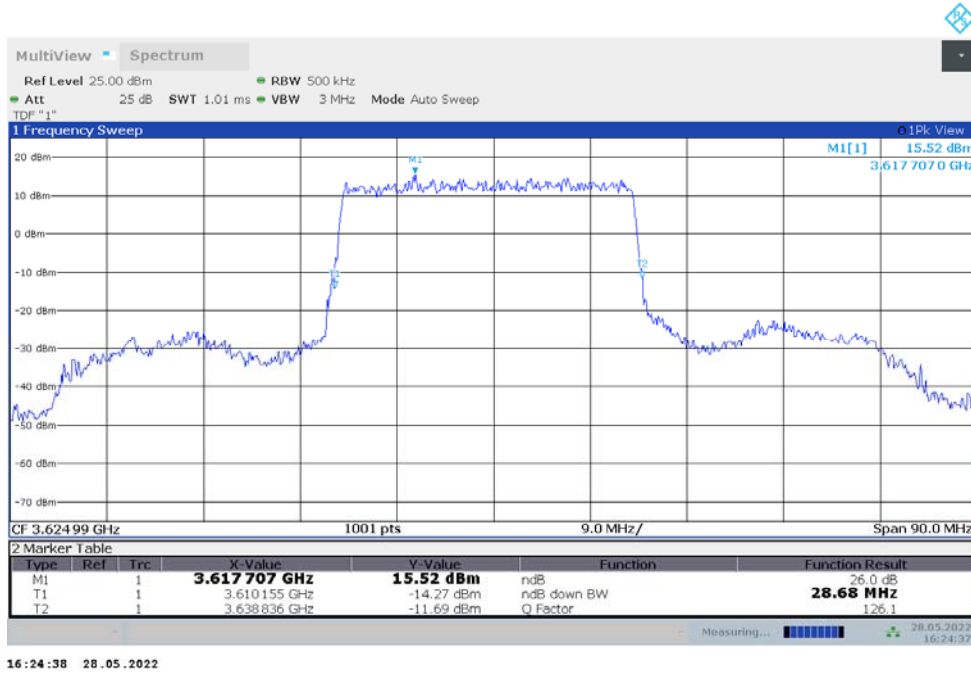

n48,30MHz(-26dBc)

Frequency (MHz)	Emission Bandwidth (-26dBc) (MHz)	
	DFT-s-pi/2 BPSK	DFT-s-QPSK
3624.99	28.681	28.501

n48,30MHz Bandwidth,DFT-s-pi/2 BPSK (-26dBc BW)