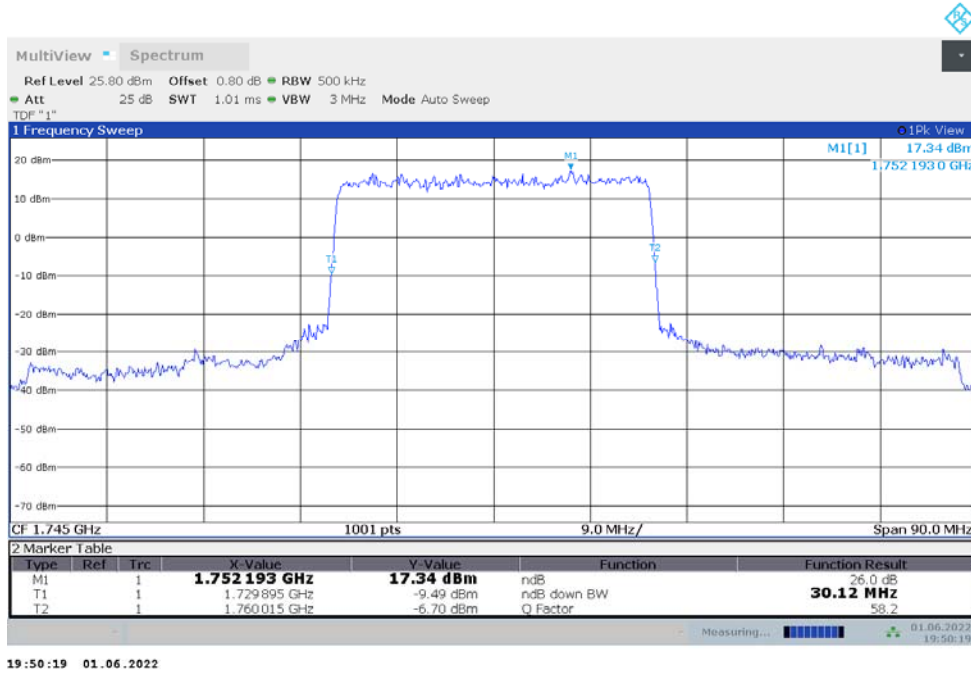

n66,30MHz(-26dBc)

Frequency (MHz)	Emission Bandwidth (-26dBc) (MHz)	
	DFT-s-pi/2 BPSK	DFT-s-QPSK
1745	30.120	30.030

n66,30MHz Bandwidth,DFT-s-pi/2 BPSK (-26dBc BW)