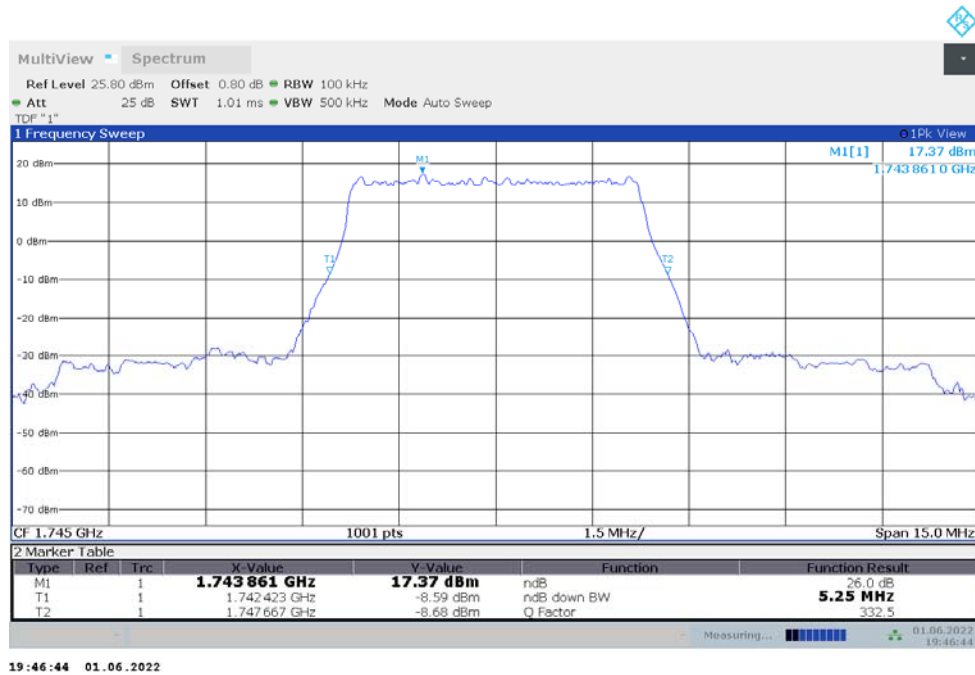

n66

n66,5MHz(-26dBc)

Frequency (MHz)	Emission Bandwidth (-26dBc) (MHz)	
	DFT-s-pi/2 BPSK	DFT-s-QPSK
1745	5.245	5.275

n66,5MHz Bandwidth,DFT-s-pi/2 BPSK (-26dBc BW)