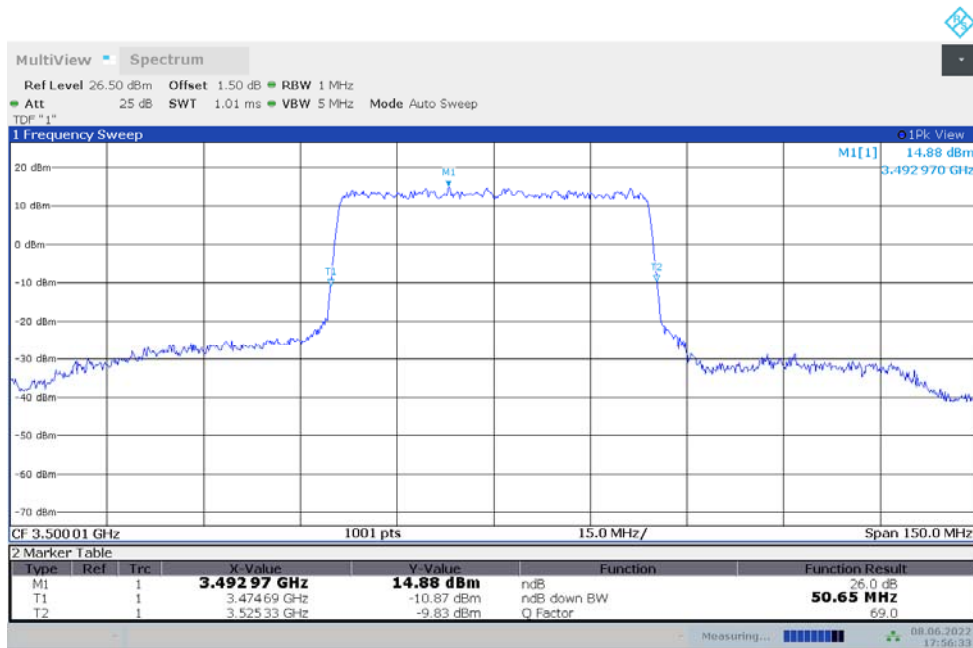

n77L-MIMO,50MHz(-26dBc)

Frequency (MHz)	Emission Bandwidth (-26dBc) (MHz)	
	CP QPSK	CP 16QAM
3500.01	50.500	50.650

n77L,50MHz Bandwidth,CP QPSK (-26dBc BW)

17:56:15 08.06.2022

n77L,50MHz Bandwidth,CP 16QAM (-26dBc BW)