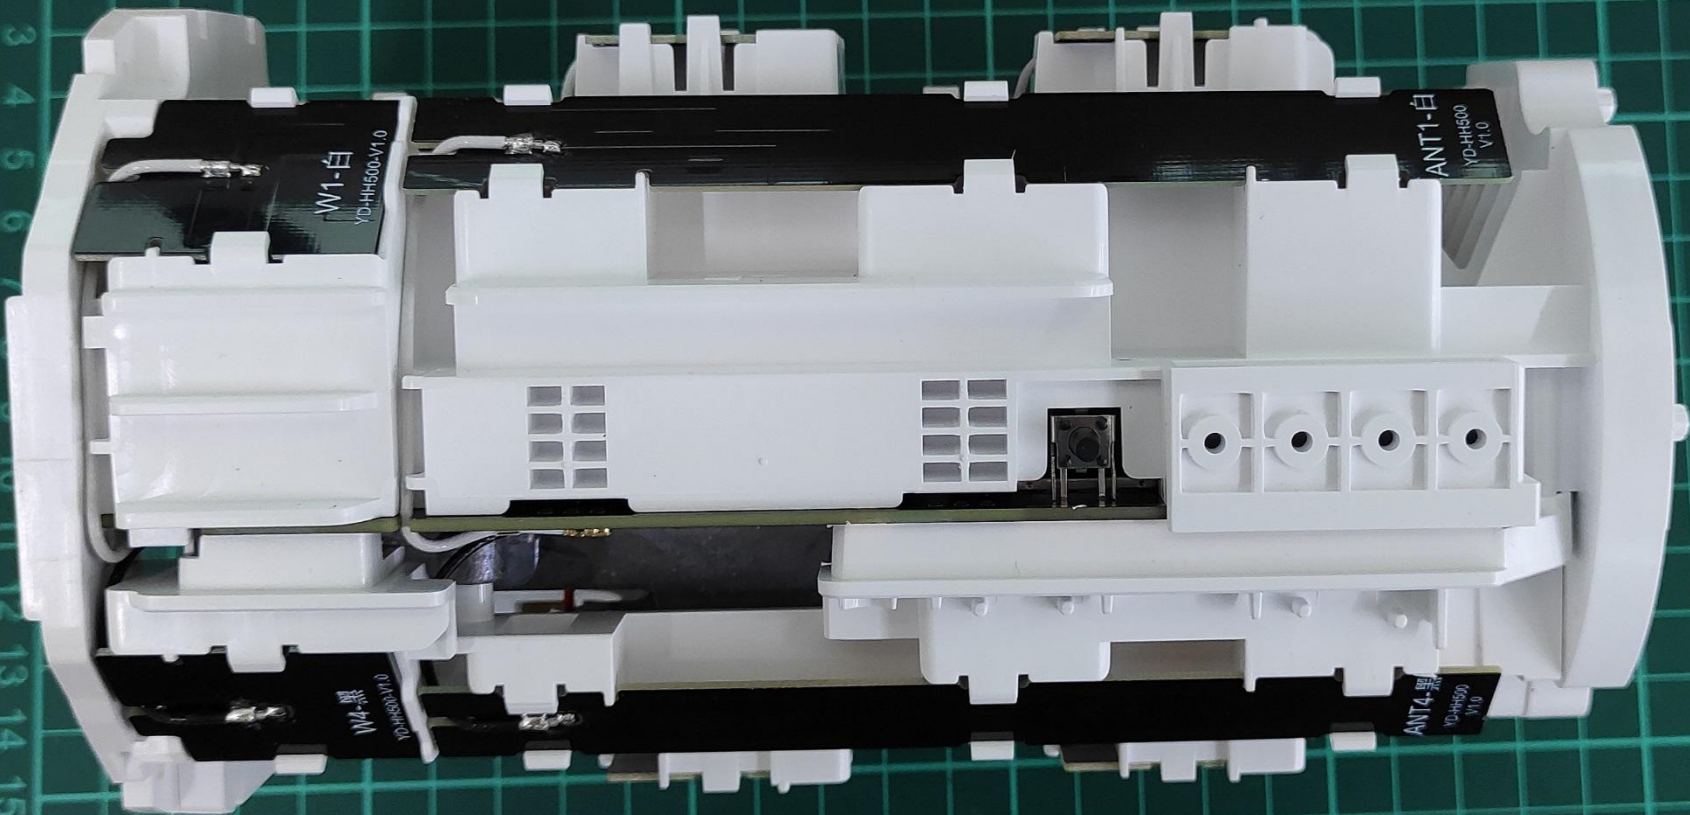

MADE IN TAIWAN

0
1
2
3
4
5
6
7
8
9
10
11
12
13
14
15
16
17
18

ANT1-白
YD-HH600
V1.0

W1-白
YD-HH600-V1.0

ANT4-黑
YD-HH600
V1.0

W4-黑
YD-HH600-V1.0

19 20 21 22 23 24 25 26 27 28

KW-trio