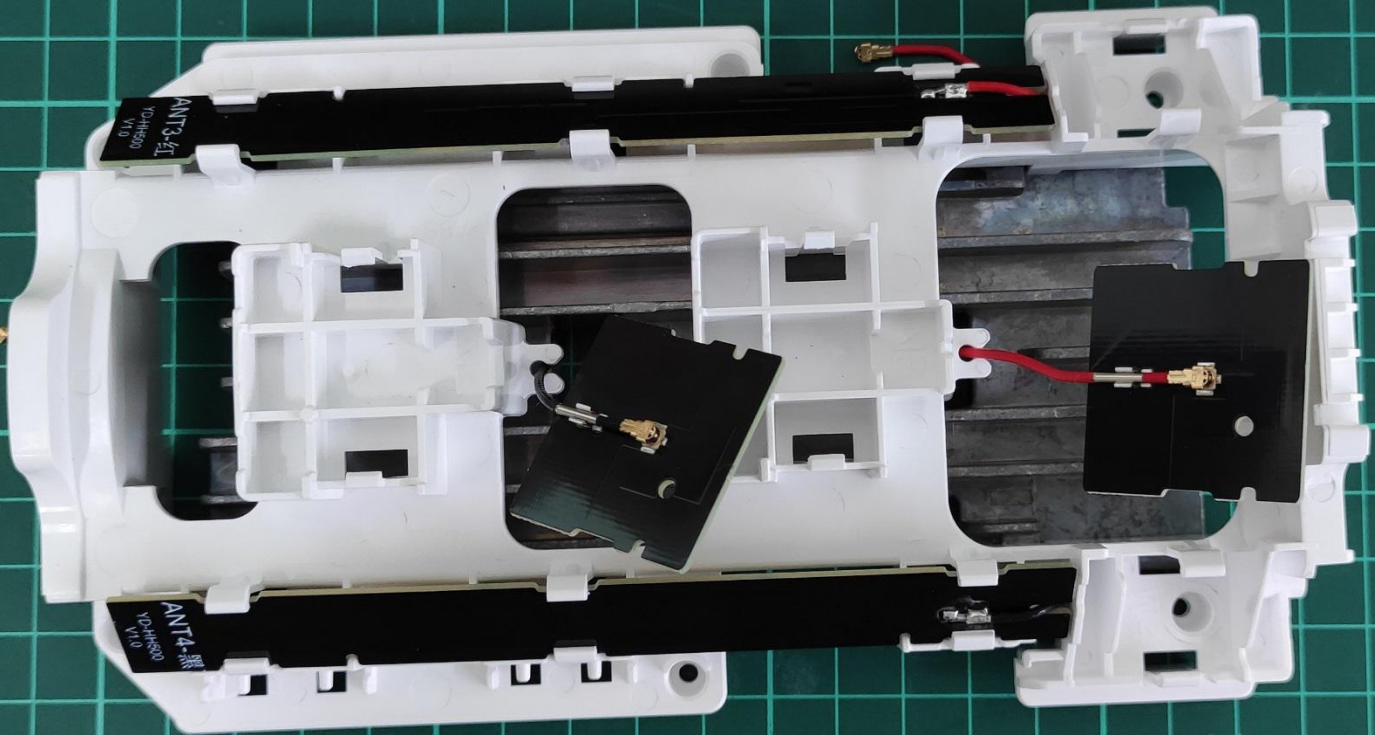

MADE IN TAIWAN

0
1
2
3
4
5
6
7
8
9
10
11
12
13
14
15
16
17
18

ANT1-白
YD-HH600
V1.0

W1-白
YD-HH600-V1.0

ANT4-黑
YD-HH600
V1.0

W4-黑
YD-HH600-V1.0

19 20 21 22 23 24 25 26 27 28

KW-trio