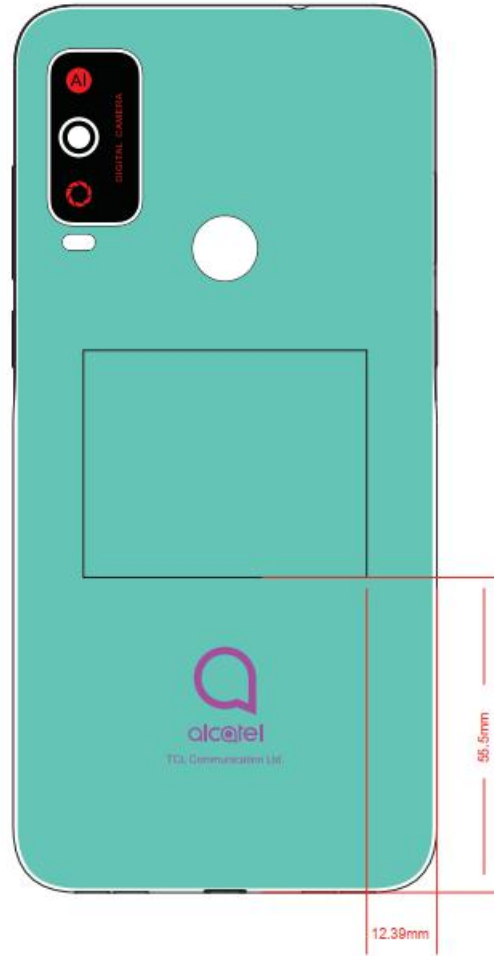

Model/Modelo:4065F

FCC ID:2ACCJB156

TCL Communication Ltd.

Bluetooth Declaration ID D043603

N XXX ZLIA 01 NHW

Hecho en China

4065F-2AALMX11

355246690000013

4065F label

IMEI位置：50x40mm

Label location