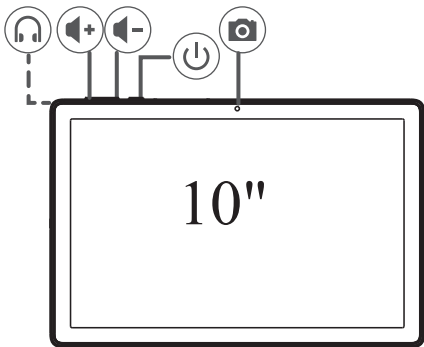

Power key

Aan/uit-toets | Av/på-tast | Be-/kikapcsoló gomb
| Ein/Aus/Beenden-Taste | Güç tuşu | Ieslēgšanas/
izslēgšanas taustiņš | Maitinimo klavišas | Phím
nguõn | Przycisk zasilania | Strömknapp | Tænd/sluk-
tast | Tasta de pornire/oprire | Taster za uključivanje
| Tasti i ndezjes | Tasto Accensione | Tecla Encendido
| Botão Ligar | Tipka za uključivanje | Tipka za
Vkllop/Izklop | Tlačidlo Zapnutie/Vypnutie | Tlačítko
Zapnutí/Vypnutí | Toitenupp | Tombol Daya |
Touche Marche-Arrêt | Virtanäppäin | Πλήκτρο
ενεργοποίησης | Бутон Захранване | Клавиша
включения | Клавіша ввімкнення | Копче за
вклучување/исклучување | کلید روشن/خاموش | مفتاح
التشغيل | 电源键 | 開關機鍵