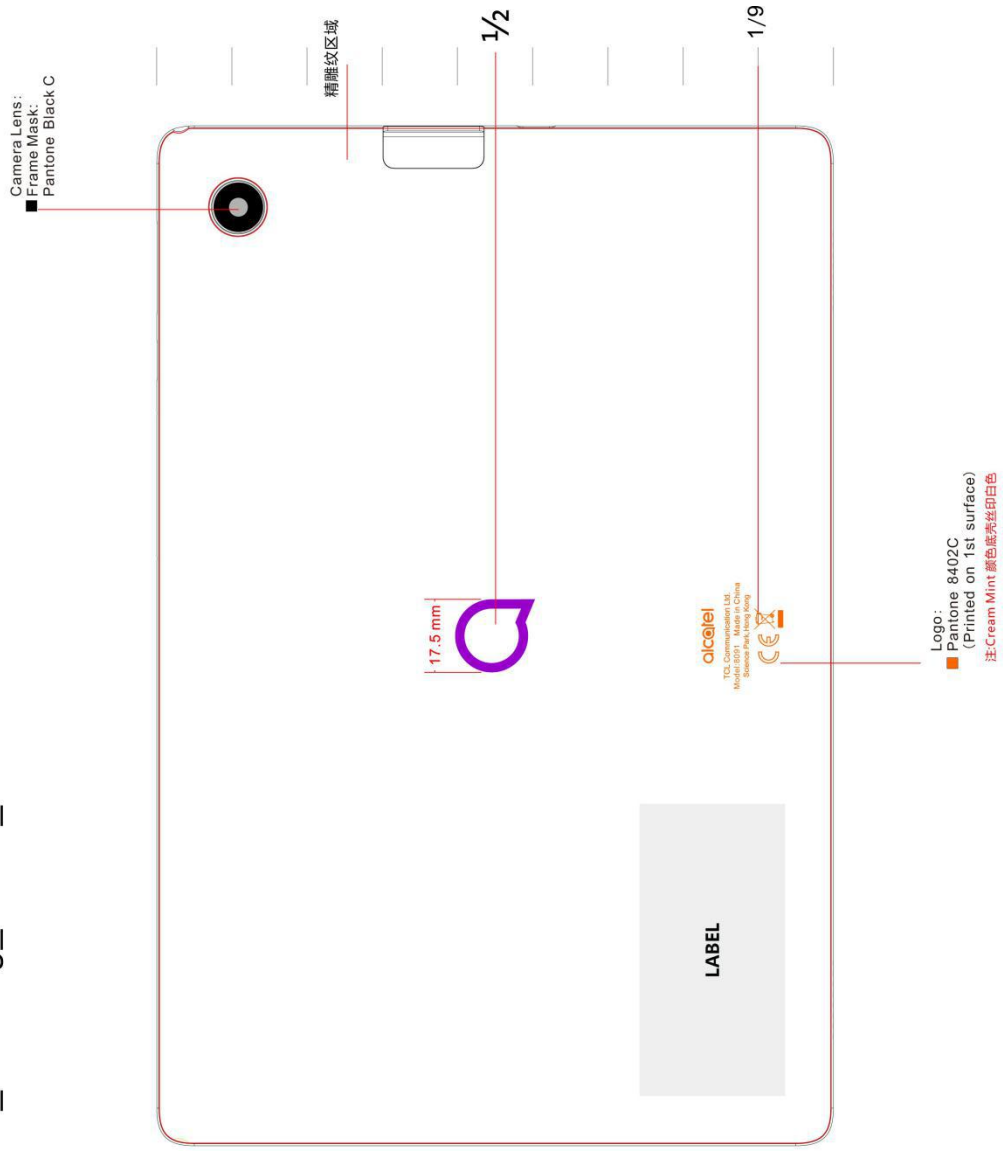

Model/Modelo:8095

FCC ID:2ACCJB133

TCL Communication Ltd.

Bluetooth Declaration ID D047838

01 XXX RGX

Hecho en China

8095-2AALMX0

SN: 240A112D054C065

label

Aquaman_Wifi GL_marking_V1.2a_20200715

Label Location