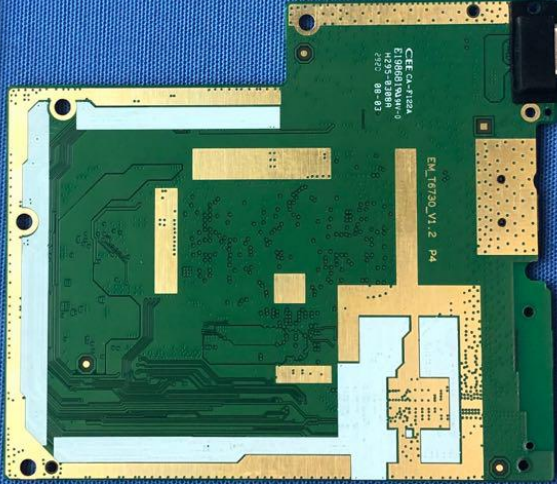

Buddy Y2-044

0 10 20 30 40 50 60 70 80 90 100 110

0 10 20 30 40 50 60 70 80 90 100 110

0 10 20 30 40 50 60 70 80 90 100 110

EM17020\_V1.2\_P4

CEE Co., USA  
E1702017020V1.2  
1/25 888 81