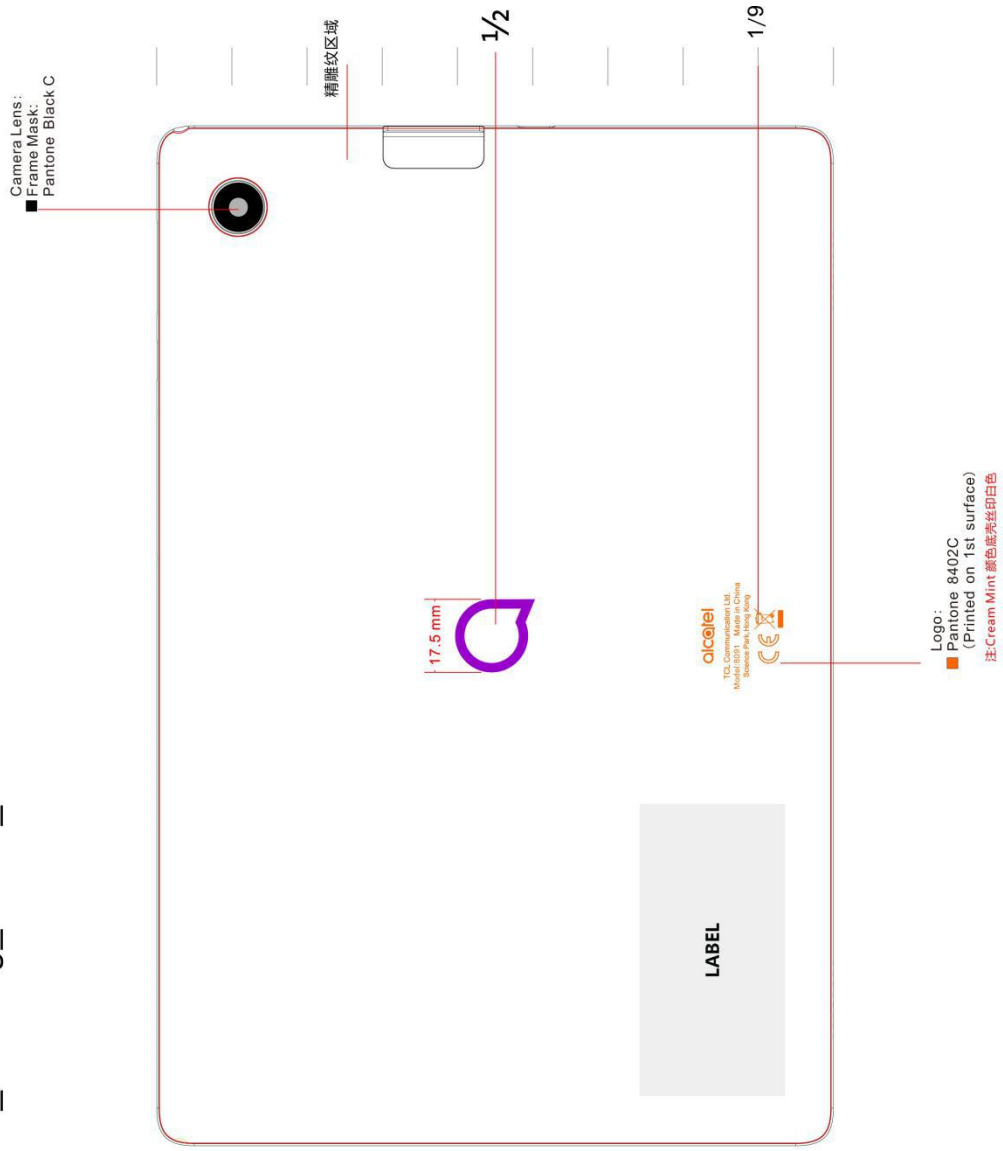

240A112D054C065

Model/Modelo:8092

FCC ID:2ACCJB133

TCL Communication Ltd.

Bluetooth Declaration ID D047838

01 XXX RGX

Hecho en China

8092-2AALMX0

SN: 240A112D054C065

label

# Aquaman\_Wifi\_GL\_marking\_V1.2a\_20200715

Label Location