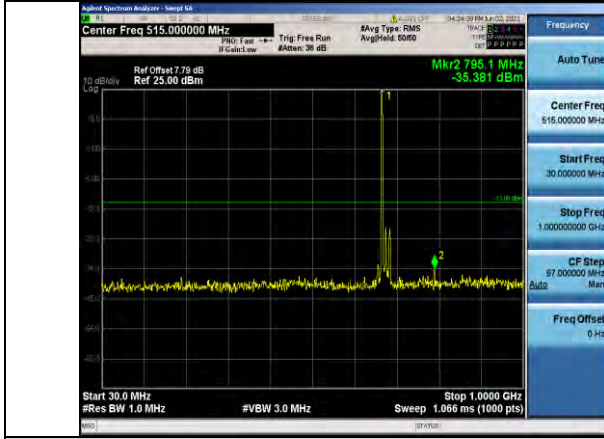

Band71-20MHz-QPSK-133322-1RB#0-Range1:30~1000MHz