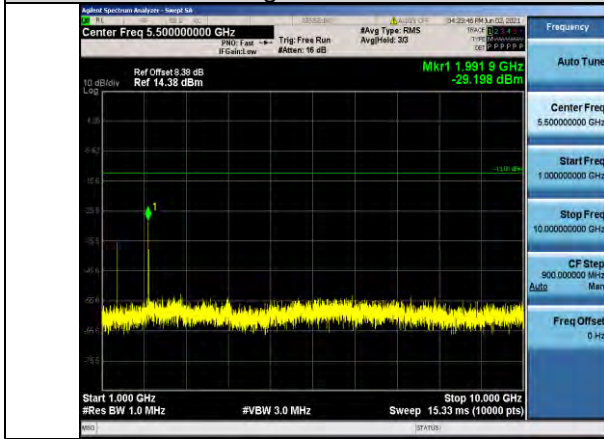

Band71-20MHz-QPSK-133222-1RB#0-Range2:1000~10000MHz