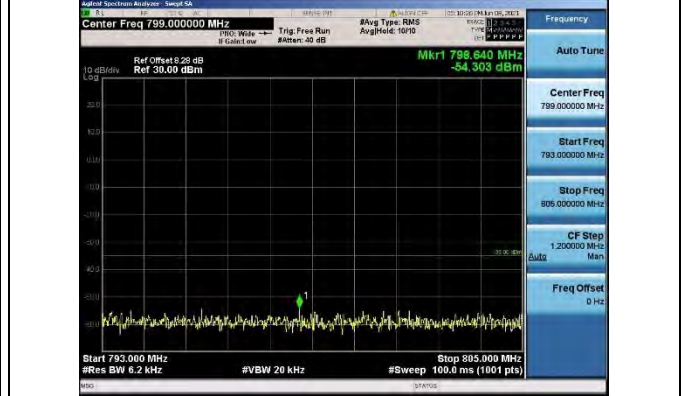

Band13-5MHz-16QAM-23230-1RB#0-
Range5: 793~805MHz