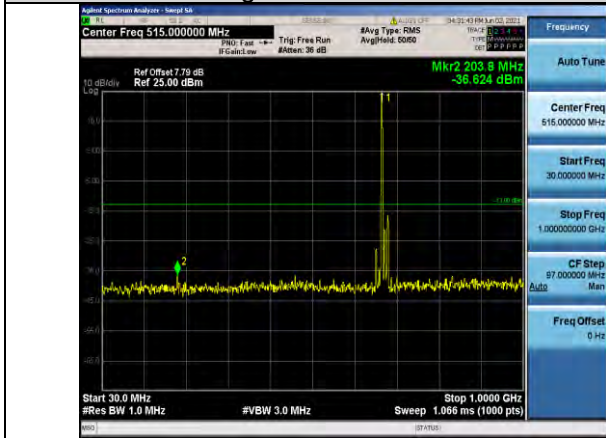

Band71-15MHz-QPSK-133297-1RB#0-Range1:30~1000MHz