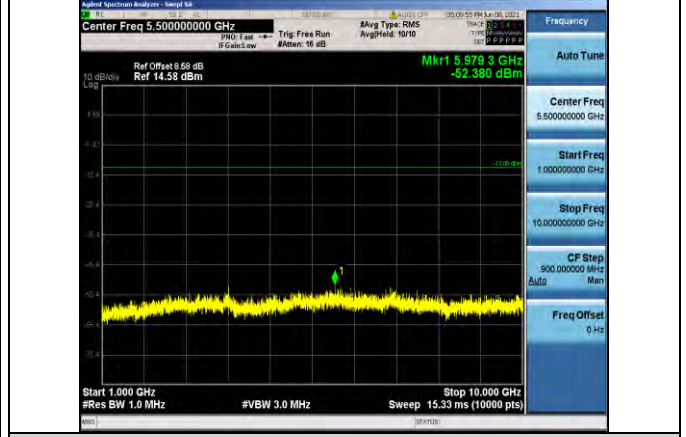

Band13-5MHz-16QAM-23230-1RB#0-
Range2: 1000~10000MHz