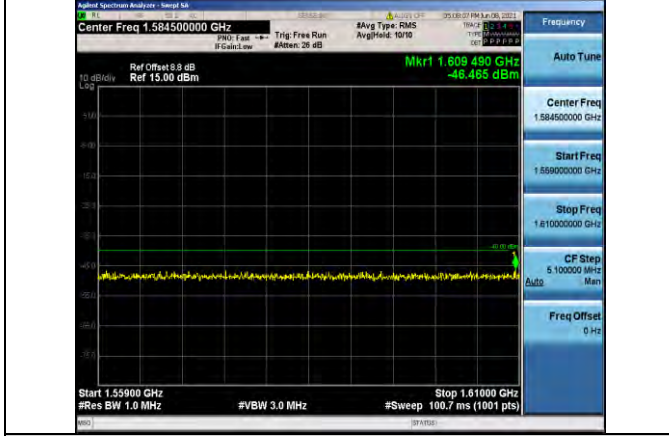

Band13-5MHz-16QAM-23205-1RB#0-
Range4:763~775MHz

Band13-5MHz-QPSK-23255-1RB#0-
Range3:1559~1610MHz

Band13-5MHz-16QAM-23205-1RB#0-
Range5:793~805MHz

Band13-5MHz-16QAM-23205-1RB#0-
 Range2: 1000~10000MHz

Band13-5MHz-16QAM-23205-1RB#0-
 Range3: 1559~1610MHz