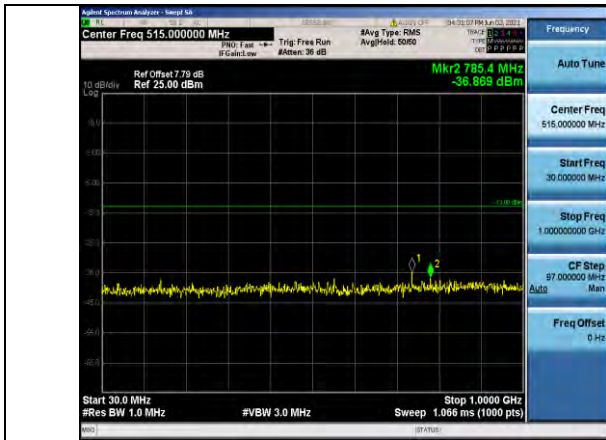

Band71-15MHz-QPSK-133197-1RB#0-Range2:1000~10000MHz

Band71-15MHz-QPSK-133397-1RB#0-Range1:30~1000MHz

Band71-15MHz-QPSK-133297-1RB#0-Range1:30~1000MHz

Band71-15MHz-QPSK-133397-1RB#0-Range2:1000~10000MHz

Band71-15MHz-16QAM-133197-1RB#0-
Range1:30~1000MHz