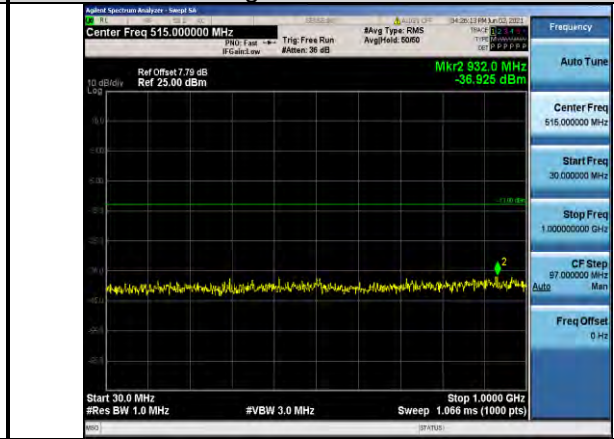

Band71-20MHz-16QAM-133372-1RB#0-
Range1:30~1000MHz