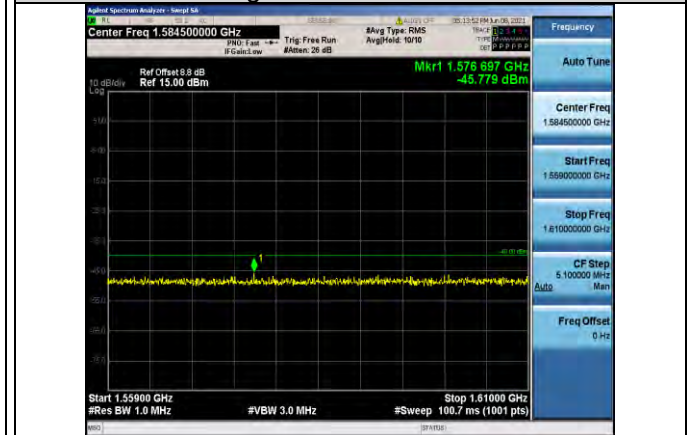

Band13-5MHz-16QAM-23255-1RB#0-
Range3:1559~1610MHz

Band13-10MHz-QPSK-23230-1RB#0-
Range1:30~1000MHz

Band13-10MHz-QPSK-23230-1RB#0-
Range2:1000~10000MHz

Band13-10MHz-QPSK-23230-1RB#0-
Range4:763~775MHz

Band13-10MHz-QPSK-23230-1RB#0-
Range3:1559~1610MHz