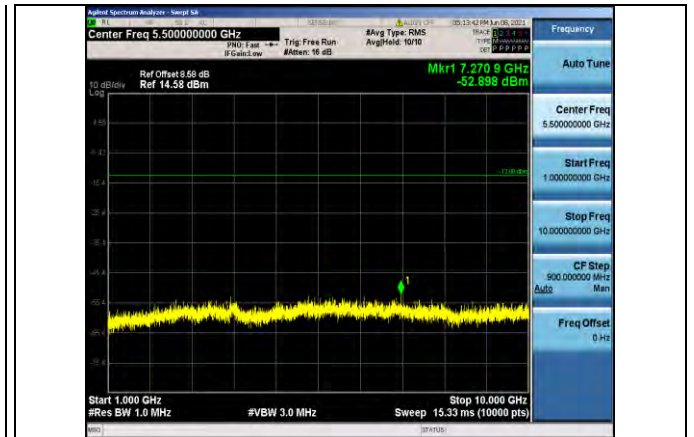

Band13-10MHz-QPSK-23230-1RB#0-
Range2:1000~10000MHz