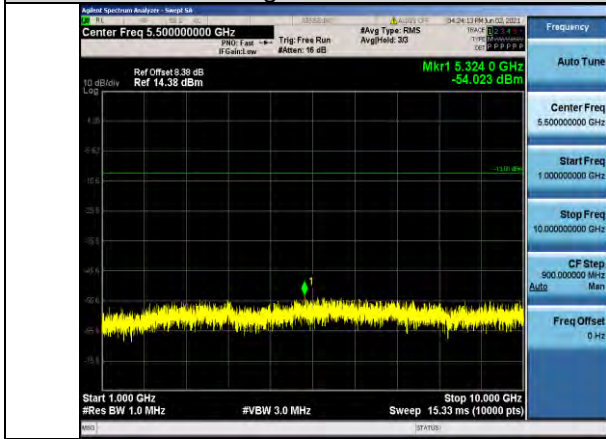

Band71-20MHz-QPSK-133372-1RB#0-Range1:30~1000MHz

Band71-20MHz-QPSK-133322-1RB#0-Range1:30~1000MHz

Band71-20MHz-QPSK-133372-1RB#0-Range2:1000~10000MHz

Band71-20MHz-16QAM-133222-1RB#0-
Range1:30~1000MHz

Band71-20MHz-16QAM-133322-1RB#0-
Range2:1000~10000MHz