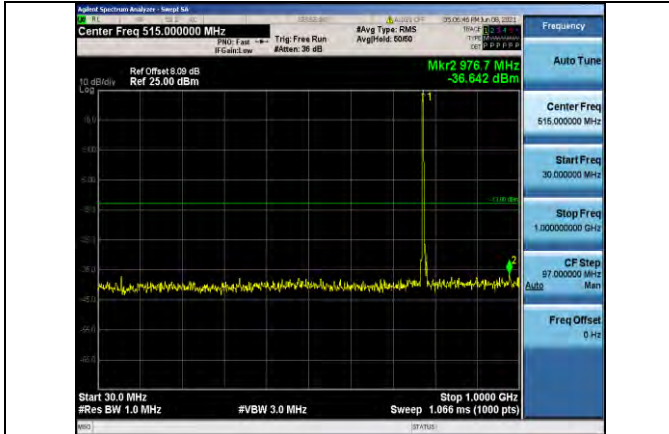

Band71-20MHz-16QAM-133222-1RB#0-
Range2:1000~10000MHz

Band71-20MHz-16QAM-133372-1RB#0-
Range1:30~1000MHz

Band71-20MHz-16QAM-133322-1RB#0-
Range1:30~1000MHz

Band71-20MHz-16QAM-133372-1RB#0-
Range2:1000~10000MHz