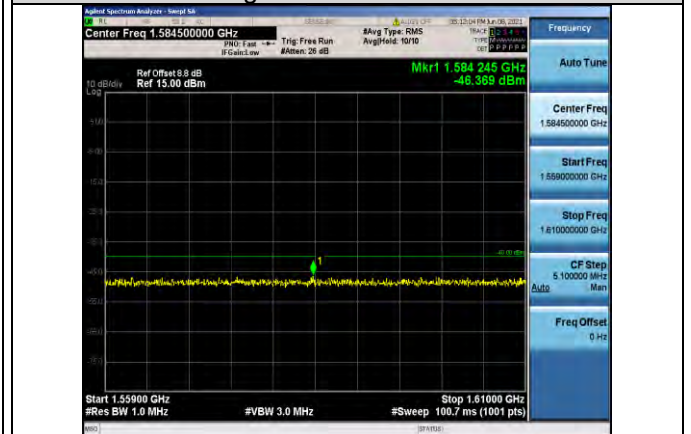

Band13-5MHz-16QAM-23230-1RB#0-
Range3:1559~1610MHz

Band13-5MHz-16QAM-23255-1RB#0-
Range1:30~1000MHz

Band13-5MHz-16QAM-23255-1RB#0-
Range4:763~775MHz

Band13-5MHz-16QAM-23255-1RB#0-
Range5:793~805MHz

Band13-5MHz-16QAM-23255-1RB#0-
Range2:1000~10000MHz