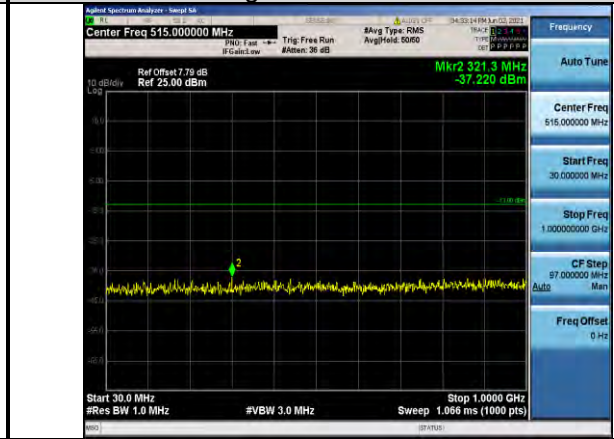

Band71-15MHz-16QAM-133397-1RB#0-
Range1:30~1000MHz