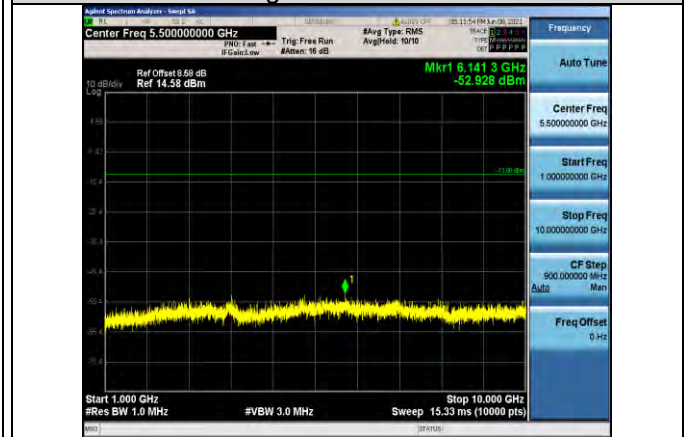

Band13-5MHz-16QAM-23230-1RB#0-
Range3:1559~1610MHz

Band13-5MHz-16QAM-23255-1RB#0-
Range1:30~1000MHz

Band13-5MHz-16QAM-23255-1RB#0-
Range4:763~775MHz

Band13-5MHz-16QAM-23255-1RB#0-
Range5:793~805MHz

Band13-5MHz-16QAM-23255-1RB#0-
Range2:1000~10000MHz