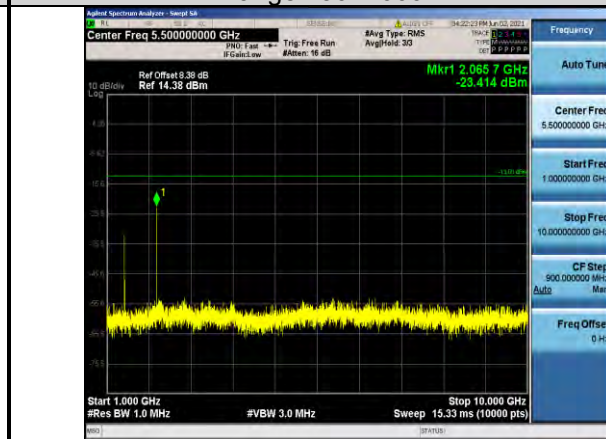

Band71-10MHz-16QAM-133422-1RB#0-
Range2:1000~10000MHz