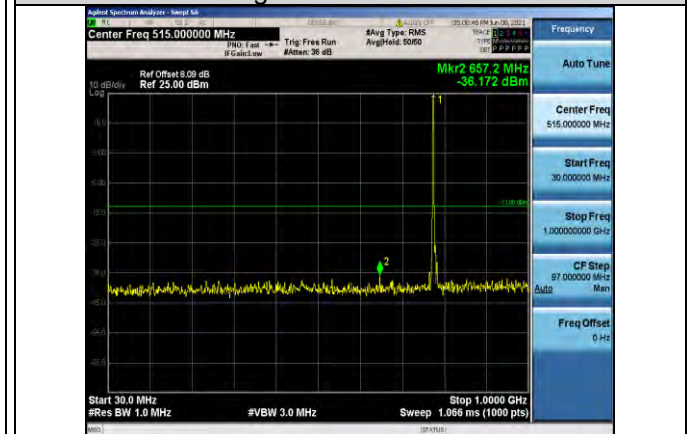

Band13-5MHz-QPSK-23205-1RB#0-
 Range1:30~1000MHz

Band13-5MHz-QPSK-23205-1RB#0-
 Range2:1000~10000MHz

Band13-5MHz-QPSK-23205-1RB#0-
 Range4:763~775MHz

Band13-5MHz-QPSK-23205-1RB#0-
 Range3:1559~1610MHz

Band13-5MHz-QPSK-23205-1RB#0-
 Range5:793~805MHz