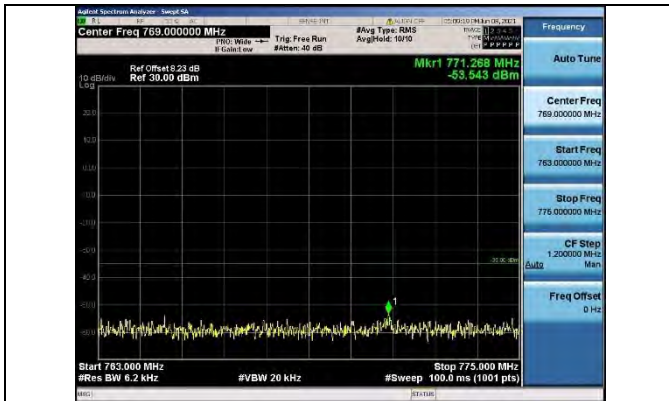

Band 13-5MHz-QPSK-23230-1RB#0-Range4:763~775MHz