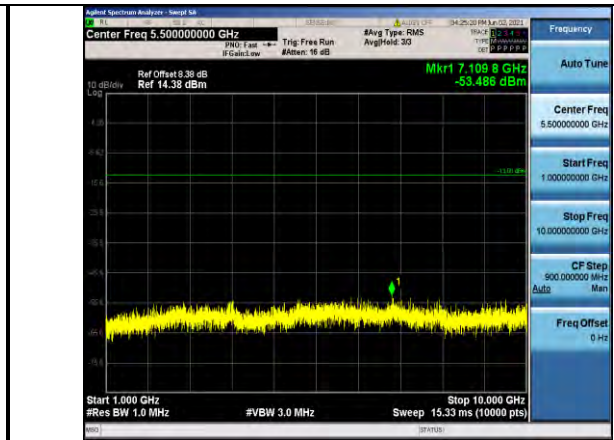

Band71-20MHz-QPSK-133372-1RB#0-Range1:30~1000MHz

Band71-20MHz-QPSK-133322-1RB#0-Range1:30~1000MHz

Band71-20MHz-QPSK-133372-1RB#0-Range2:1000~10000MHz

Band71-20MHz-16QAM-133222-1RB#0-
Range1:30~1000MHz

Band71-20MHz-16QAM-133322-1RB#0-
Range2:1000~10000MHz