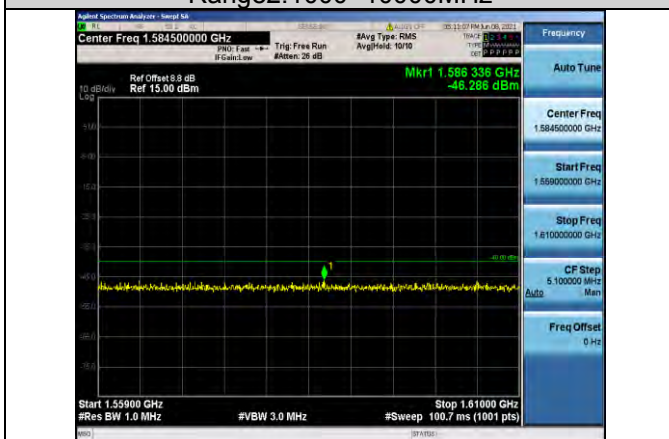

Band13-5MHz-QPSK-23255-1RB#0-
Range3:1559~1610MHz