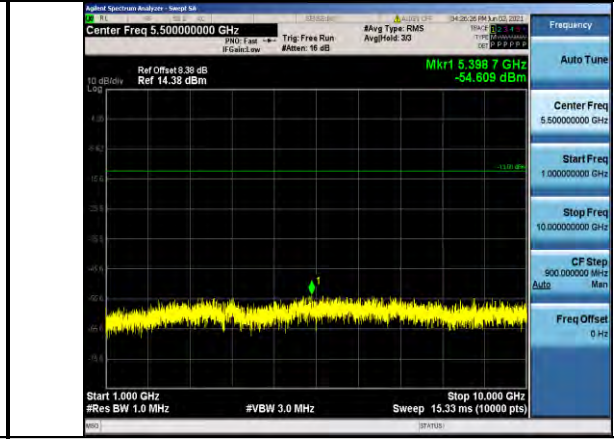

Band71-20MHz-16QAM-133372-1RB#0-
Range2:1000~10000MHz