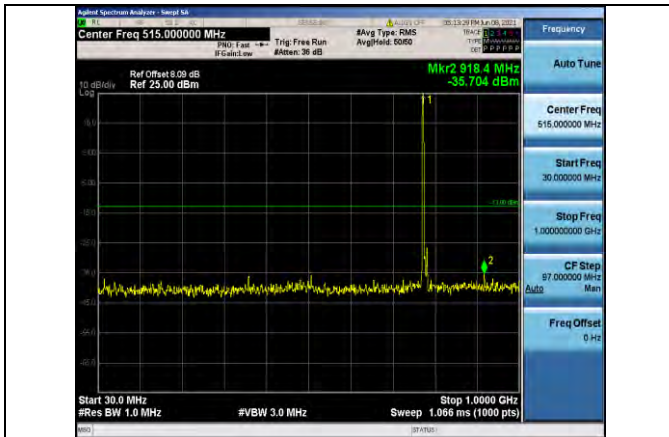

Band13-10MHz-QPSK-23230-1RB#0-
Range1:30~1000MHz