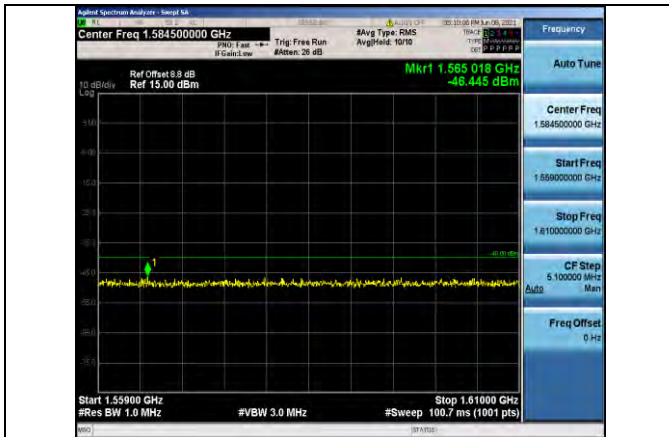

Band13-5MHz-16QAM-23230-1RB#0-
 Range1: 30~1000MHz

Band13-5MHz-16QAM-23230-1RB#0-
 Range4: 763~775MHz

Band13-5MHz-16QAM-23230-1RB#0-
 Range5: 793~805MHz

Band13-5MHz-16QAM-23230-1RB#0-
 Range2: 1000~10000MHz