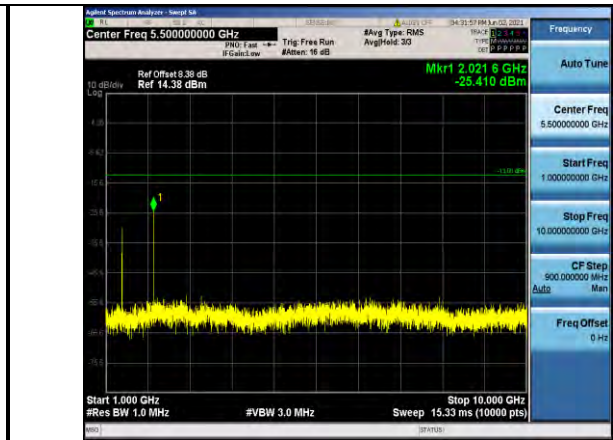

Band71-15MHz-QPSK-133297-1RB#0-Range2:1000~10000MHz