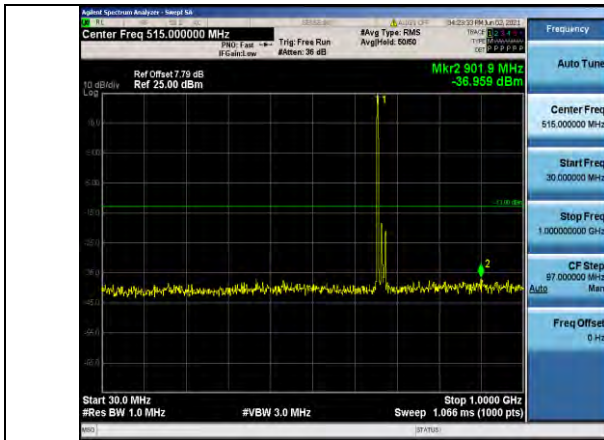

Band71-20MHz-QPSK-133222-1RB#0-Range1:30~1000MHz