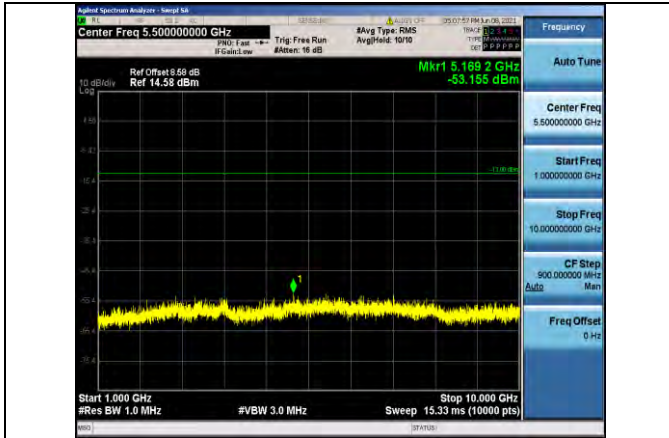

Band13-5MHz-16QAM-23205-1RB#0-
Range2: 1000~10000MHz