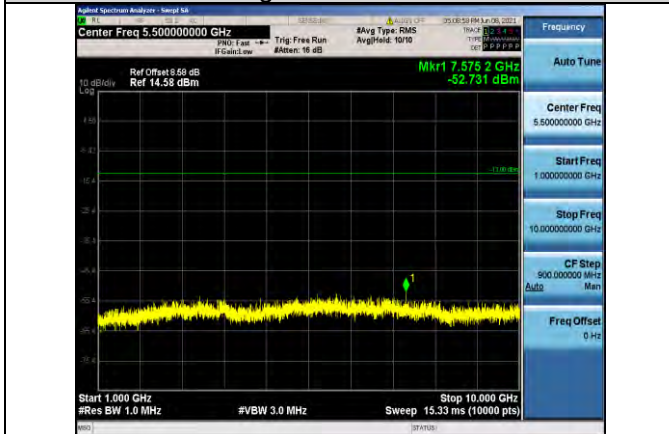

Band 13-5MHz-QPSK-23230-1RB#0-Range2:1000~10000MHz