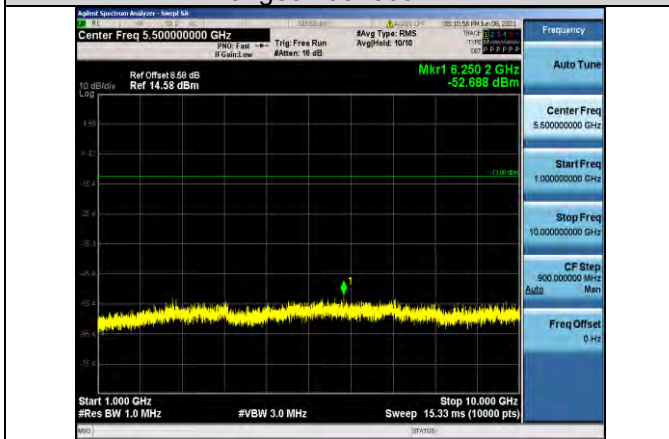

Band 13-5MHz-QPSK-23255-1RB#0-Range1:30~1000MHz

Band 13-5MHz-QPSK-23255-1RB#0-Range4:763~775MHz

Band13-5MHz-QPSK-23255-1RB#0-
Range5:793~805MHz

Band13-5MHz-16QAM-23205-1RB#0-
Range1:30~1000MHz

Band13-5MHz-QPSK-23255-1RB#0-
Range2:1000~10000MHz