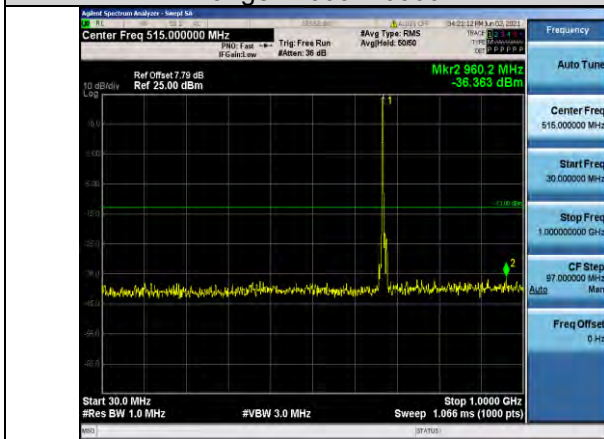

Band71-10MHz-16QAM-133172-1RB#0-
Range1:30~1000MHz

Band71-10MHz-16QAM-133297-1RB#0-
Range2:1000~10000MHz

Band71-10MHz-16QAM-133172-1RB#0-
Range2:1000~10000MHz

Band71-10MHz-16QAM-133422-1RB#0-
Range1:30~1000MHz