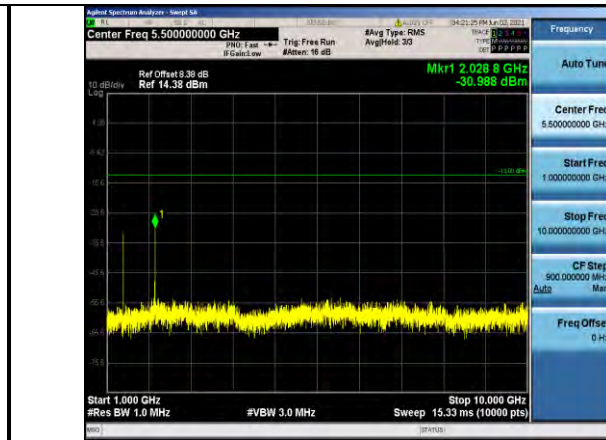

Band71-10MHz-16QAM-133172-1RB#0-
Range1:30~1000MHz

Band71-10MHz-16QAM-133297-1RB#0-
Range2:1000~10000MHz

Band71-10MHz-16QAM-133172-1RB#0-
Range2:1000~10000MHz

Band71-10MHz-16QAM-133422-1RB#0-
Range1:30~1000MHz