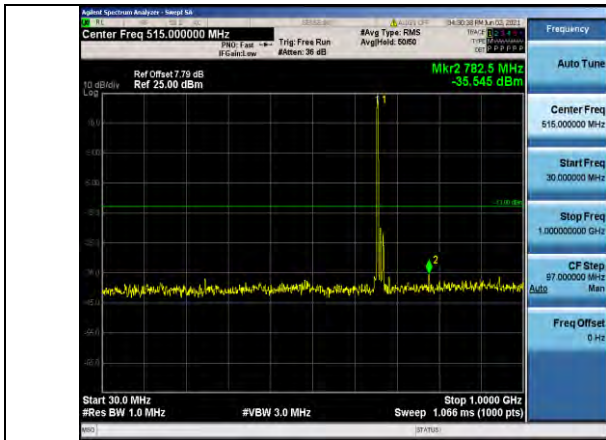

Band71-15MHz-QPSK-133197-1RB#0-Range1:30~1000MHz