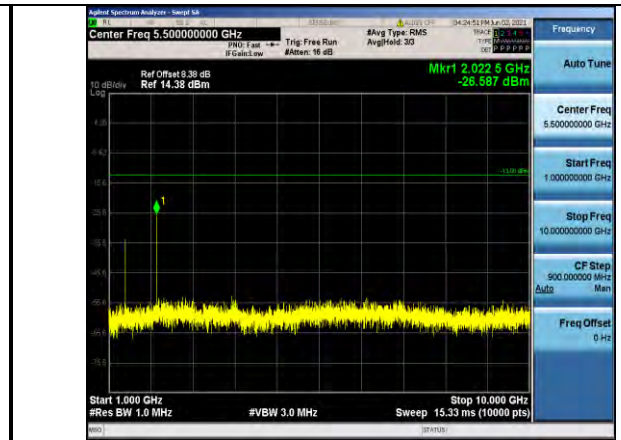

Band71-20MHz-QPSK-133322-1RB#0-Range2:1000~10000MHz