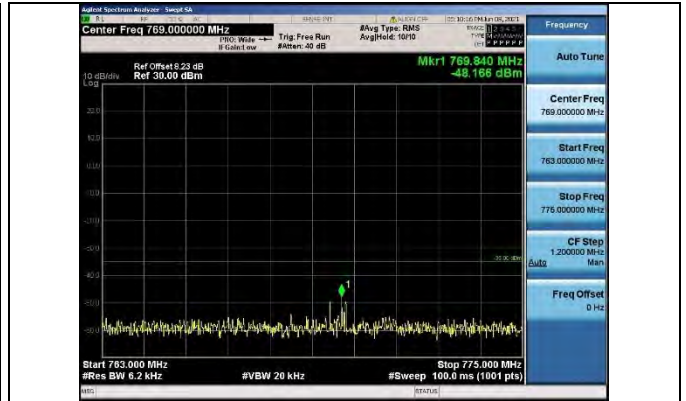

Band13-5MHz-16QAM-23230-1RB#0-
Range4: 763~775MHz