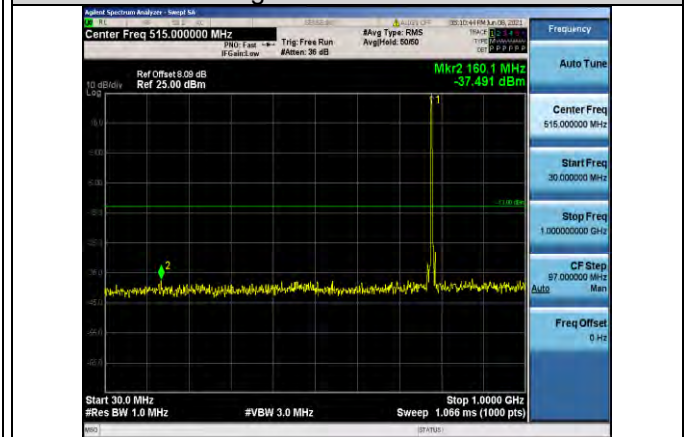

Band13-5MHz-QPSK-23230-1RB#0-
 Range1:30~1000MHz

Band 13-5MHz-QPSK-23230-1RB#0-Range4:763~775MHz

Band 13-5MHz-QPSK-23230-1RB#0-Range5:793~805MHz

Band 13-5MHz-QPSK-23230-1RB#0-Range2:1000~10000MHz

Band 13-5MHz-QPSK-23230-1RB#0-Range3:1559~1610MHz