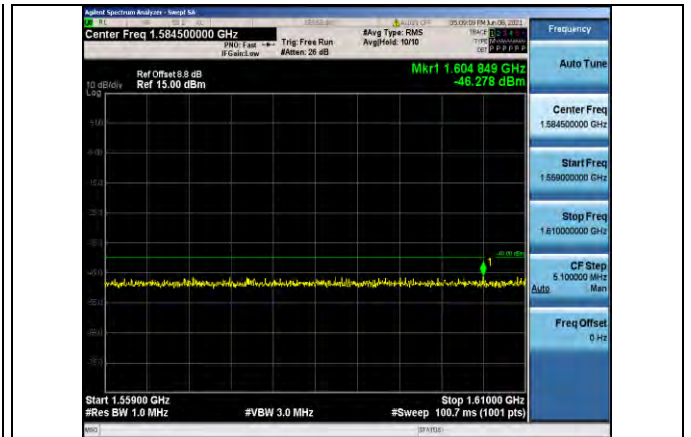

Band13-5MHz-QPSK-23230-1RB#0-
 Range1:30~1000MHz

Band 13-5MHz-QPSK-23230-1RB#0-Range4:763~775MHz

Band 13-5MHz-QPSK-23230-1RB#0-Range5:793~805MHz

Band 13-5MHz-QPSK-23230-1RB#0-Range2:1000~10000MHz

Band 13-5MHz-QPSK-23230-1RB#0-Range3:1559~1610MHz