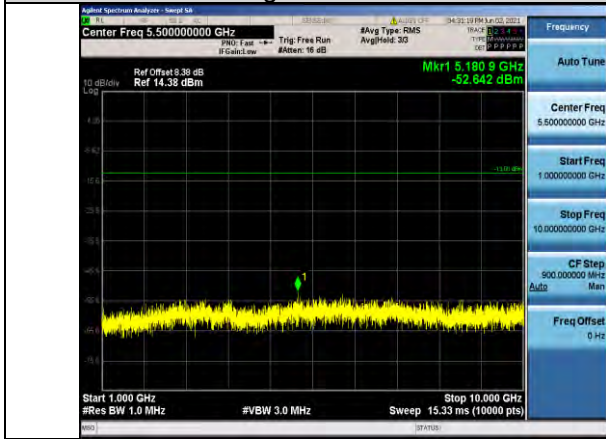

Band71-15MHz-16QAM-133197-1RB#0-
Range2:1000~10000MHz