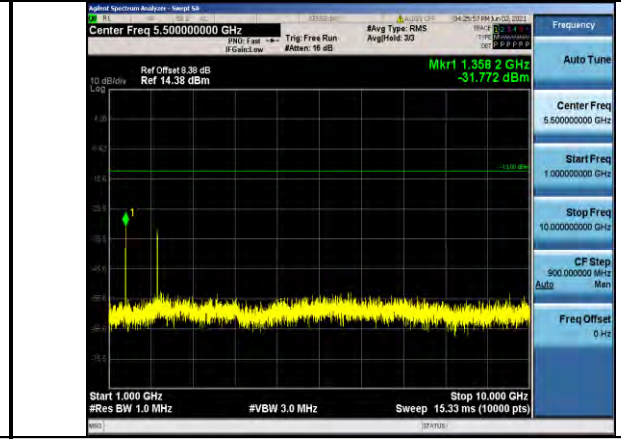

Band71-20MHz-QPSK-133372-1RB#0-Range2:1000~10000MHz