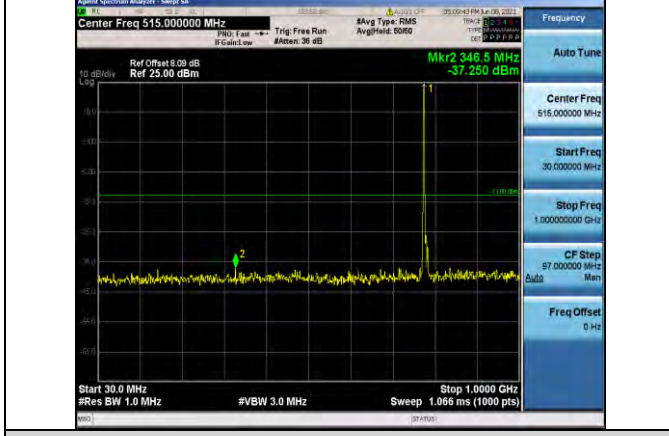

Band13-5MHz-16QAM-23205-1RB#0-
Range4:763~775MHz

Band13-5MHz-QPSK-23255-1RB#0-
Range3:1559~1610MHz

Band13-5MHz-16QAM-23205-1RB#0-
Range5:793~805MHz

Band13-5MHz-16QAM-23205-1RB#0-
 Range2: 1000~10000MHz

Band13-5MHz-16QAM-23205-1RB#0-
 Range3: 1559~1610MHz