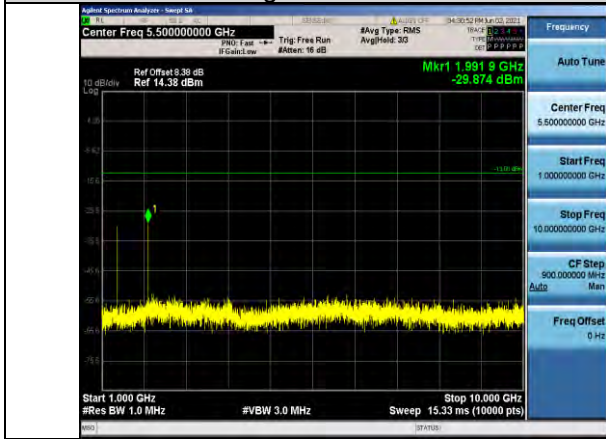

Band71-10MHz-16QAM-133297-1RB#0-
Range1:30~1000MHz

Band71-10MHz-16QAM-133422-1RB#0-
Range2:1000~10000MHz

Band71-15MHz-QPSK-133197-1RB#0-Range1:30~1000MHz

Band71-15MHz-QPSK-133297-1RB#0-Range2:1000~10000MHz