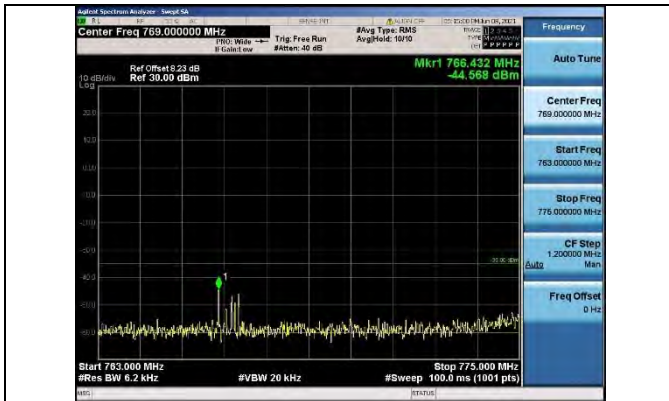

Band13-10MHz-16QAM-23230-1RB#0-
Range4:763~775MHz