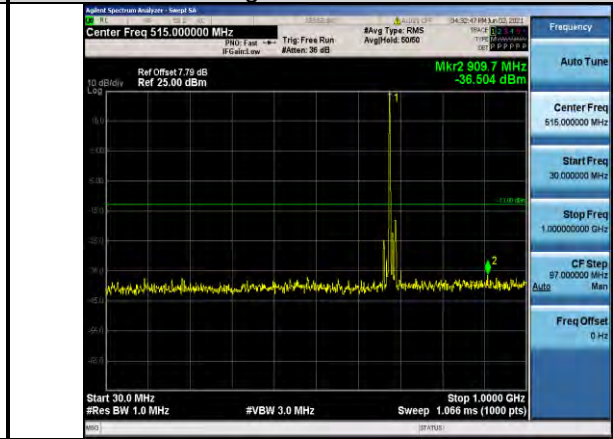

Band71-15MHz-QPSK-133397-1RB#0-Range1:30~1000MHz