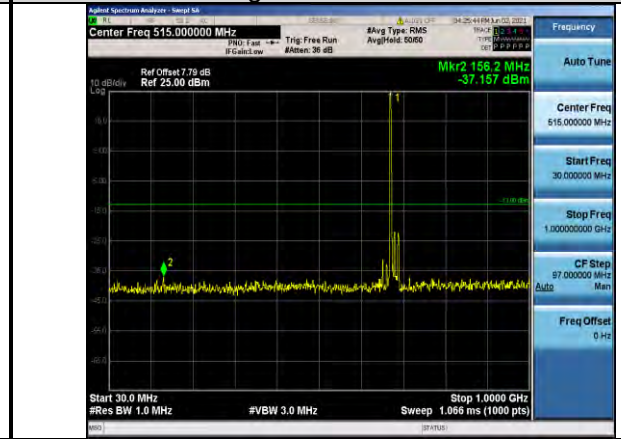

Band71-15MHz-16QAM-133397-1RB#0-
Range2:1000~10000MHz

Band71-20MHz-QPSK-133222-1RB#0-Range1:30~1000MHz

Band71-20MHz-QPSK-133322-1RB#0-Range2:1000~10000MHz

Band71-20MHz-QPSK-133222-1RB#0-Range2:1000~10000MHz