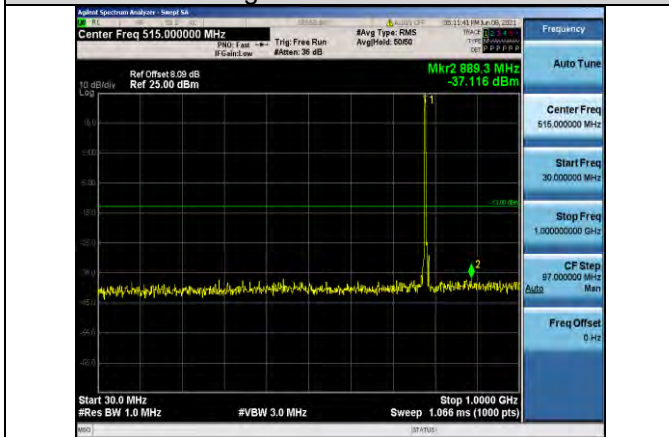

Band13-5MHz-16QAM-23255-1RB#0-
Range1:30~1000MHz