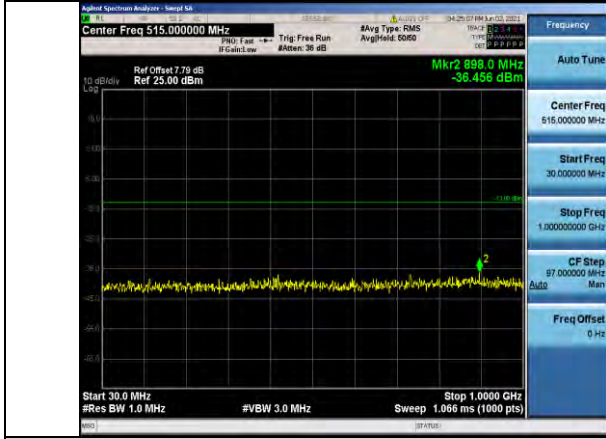

Band71-20MHz-16QAM-133322-1RB#0-
Range1:30~1000MHz