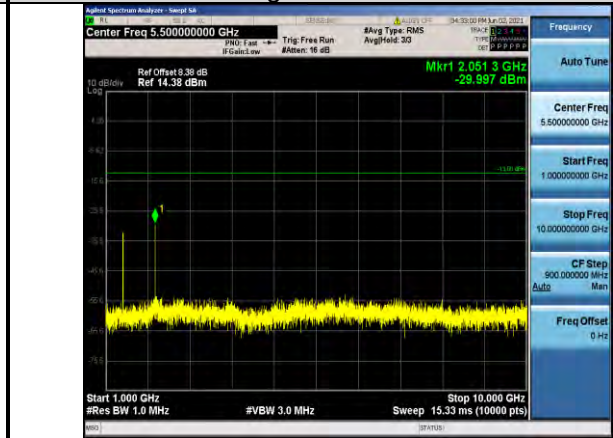

Band71-15MHz-QPSK-133397-1RB#0-Range2:1000~10000MHz