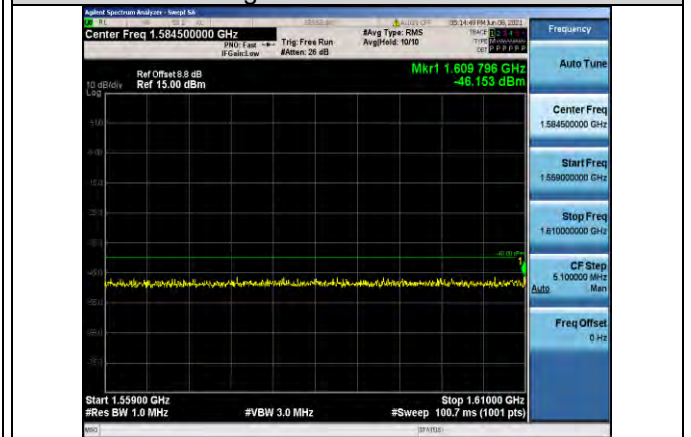

Band13-10MHz-QPSK-23230-1RB#0-
Range5:793~805MHz

Band13-10MHz-16QAM-23230-1RB#0-
Range1:30~1000MHz

Band13-10MHz-16QAM-23230-1RB#0-
 Range4:763~775MHz

Band13-10MHz-16QAM-23230-1RB#0-
 Range5:793~805MHz

Band13-10MHz-16QAM-23230-1RB#0-
 Range2:1000~10000MHz