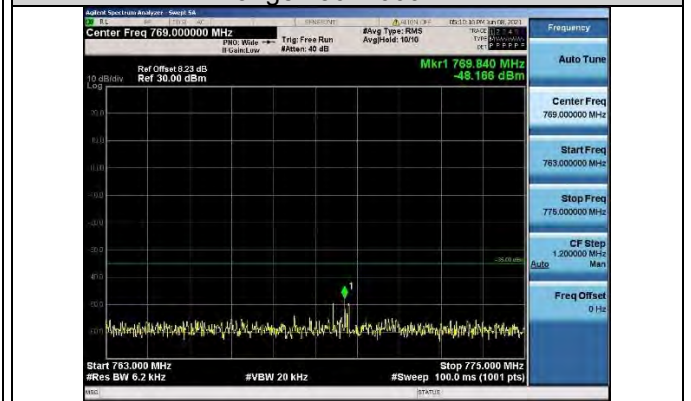

Band 13-5MHz-QPSK-23255-1RB#0-Range4:763~775MHz