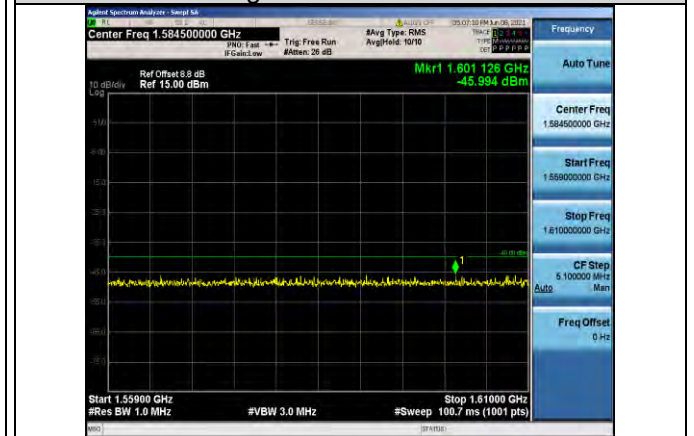

Band13-5MHz-QPSK-23205-1RB#0-
Range3:1559~1610MHz