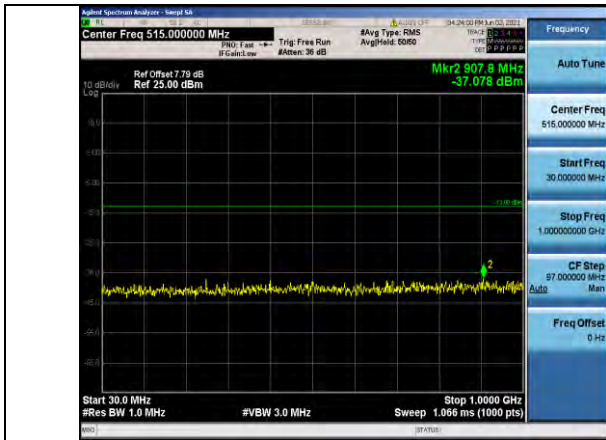

Band71-20MHz-16QAM-133222-1RB#0-
Range1:30~1000MHz