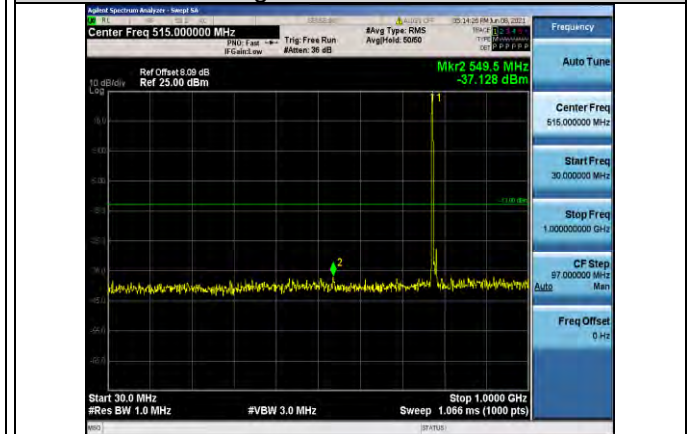

Band13-10MHz-16QAM-23230-1RB#0-
Range1:30~1000MHz