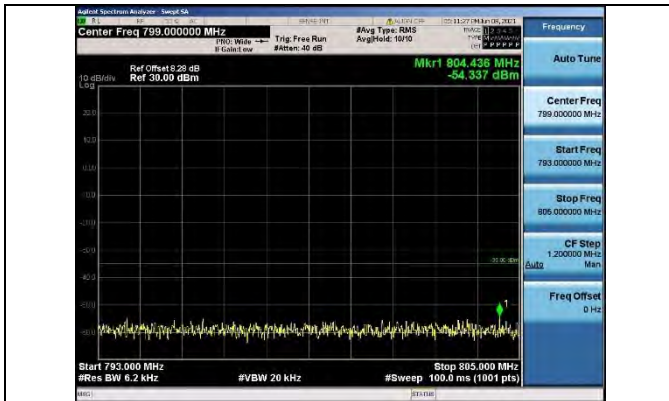

Band13-5MHz-QPSK-23255-1RB#0-
Range5:793~805MHz