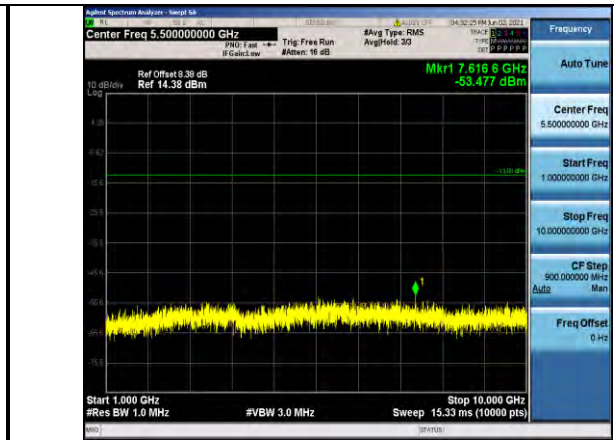

Band71-15MHz-QPSK-133197-1RB#0-Range2:1000~10000MHz

Band71-15MHz-QPSK-133397-1RB#0-Range1:30~1000MHz

Band71-15MHz-QPSK-133297-1RB#0-Range1:30~1000MHz

Band71-15MHz-QPSK-133397-1RB#0-Range2:1000~10000MHz

Band71-15MHz-16QAM-133197-1RB#0-
Range1:30~1000MHz