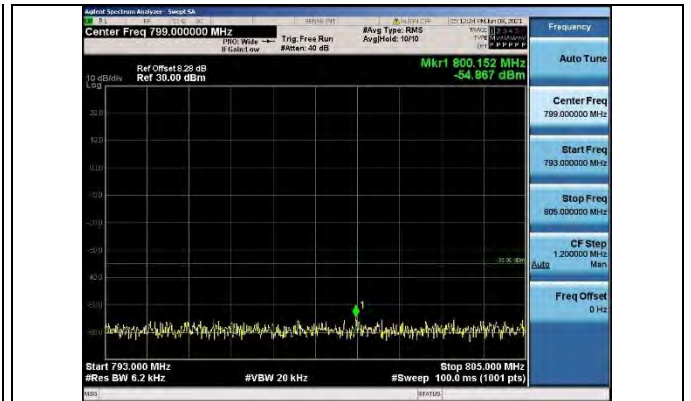

Band13-5MHz-16QAM-23255-1RB#0-
Range5:793~805MHz