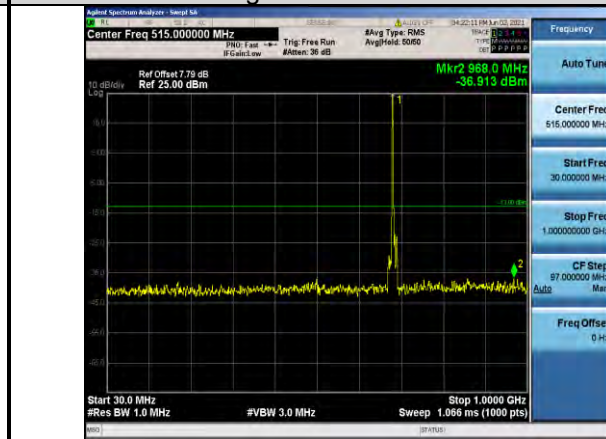

Band71-10MHz-16QAM-133172-1RB#0-
Range1:30~1000MHz

Band71-10MHz-16QAM-133297-1RB#0-
Range2:1000~10000MHz

Band71-10MHz-16QAM-133172-1RB#0-
Range2:1000~10000MHz

Band71-10MHz-16QAM-133422-1RB#0-
Range1:30~1000MHz