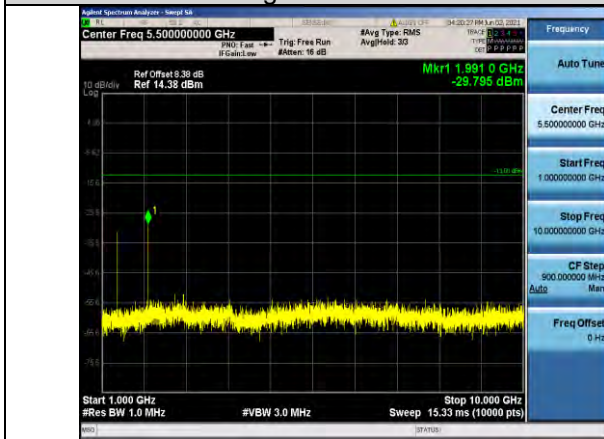

Band71-10MHz-16QAM-133172-1RB#0-
Range1:30~1000MHz

Band71-10MHz-16QAM-133297-1RB#0-
Range2:1000~10000MHz

Band71-10MHz-16QAM-133172-1RB#0-
Range2:1000~10000MHz

Band71-10MHz-16QAM-133422-1RB#0-
Range1:30~1000MHz