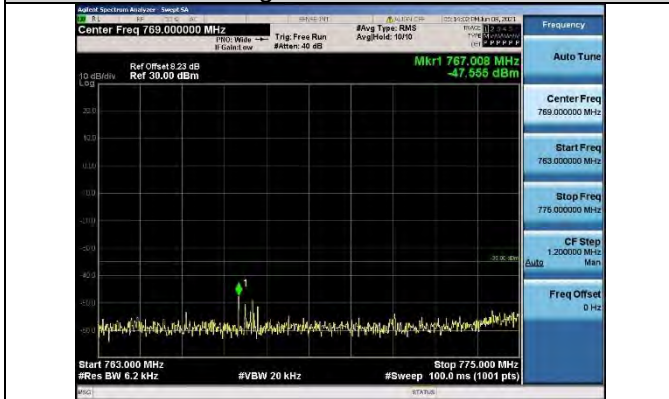

Band13-10MHz-QPSK-23230-1RB#0-
Range4:763~775MHz