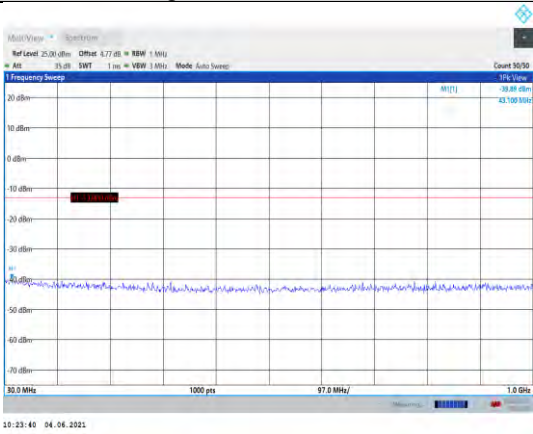

**Band66-3MHz-QPSK-131987-1RB#0-
Range2:1000~20000MHz**

**Band66-3MHz-QPSK-132657-1RB#0-
Range1:30~1000MHz**

Band66-3MHz-QPSK-132657-1RB#0-
Range2:1000~20000MHz

Band66-3MHz-16QAM-132322-1RB#0-
Range1:30~1000MHz