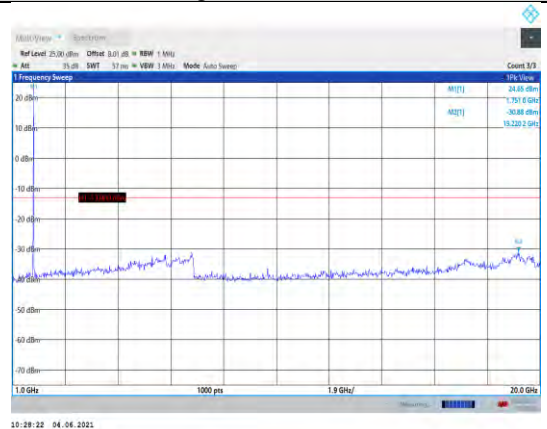

**Band66-5MHz-16QAM-132322-1RB#0-
Range1:30~1000MHz**

**Band66-5MHz-16QAM-132322-1RB#0-
Range2:1000~20000MHz**