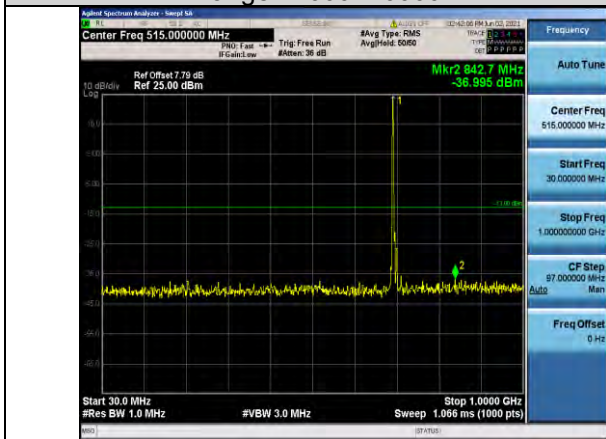

Band12-3MHz-16QAM-23165-1RB#0-Range2:1000~10000MHz

Band12-5MHz-QPSK-23035-1RB#0-Range1:30~1000MHz