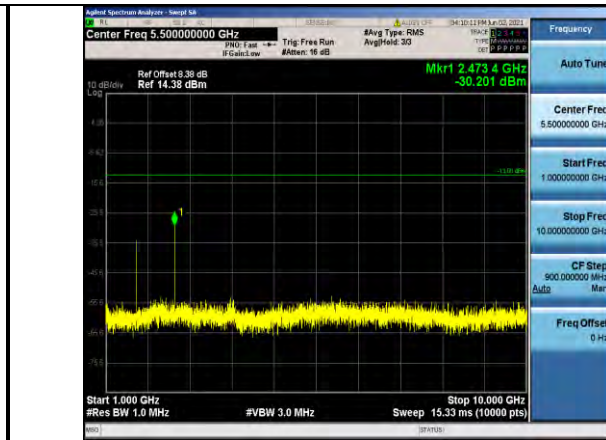

Band5-3MHz-QPSK-20635-1RB#0-
Range2:1000~10000MHz

Band5-3MHz-16QAM-20525-1RB#0-
Range1:30~1000MHz

Band5-3MHz-16QAM-20415-1RB#0-
Range1:30~1000MHz

Band5-3MHz-16QAM-20525-1RB#0-
Range2:1000~10000MHz

Band5-3MHz-16QAM-20635-1RB#0-
Range1:30~1000MHz