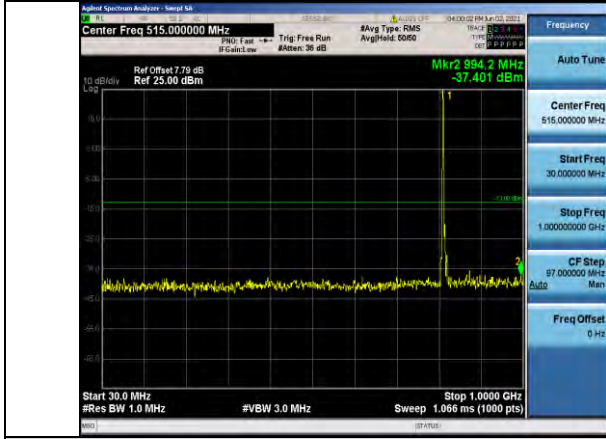

Band26-5MHz-QPSK-26740-1RB#0-
Range2:1000~10000MHz

Band26-5MHz-QPSK-26765-1RB#0-
Range1:30~1000MHz

Band26-5MHz-16QAM-26715-1RB#0-
Range2:1000~10000MHz

Band26-5MHz-QPSK-26765-1RB#0-
Range2:1000~10000MHz

Band26-5MHz-16QAM-26740-1RB#0-
Range1:30~1000MHz