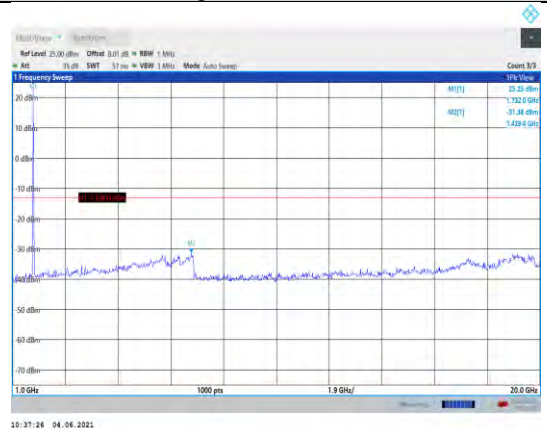

**Band66-15MHz-QPSK-132597-1RB#0-
Range1:30~1000MHz**

**Band66-15MHz-QPSK-132597-1RB#0-
Range2:1000~20000MHz**

**Band66-15MHz-16QAM-132322-1RB#0-
Range1:30~1000MHz**

**Band66-15MHz-16QAM-132047-1RB#0-
Range1:30~1000MHz**