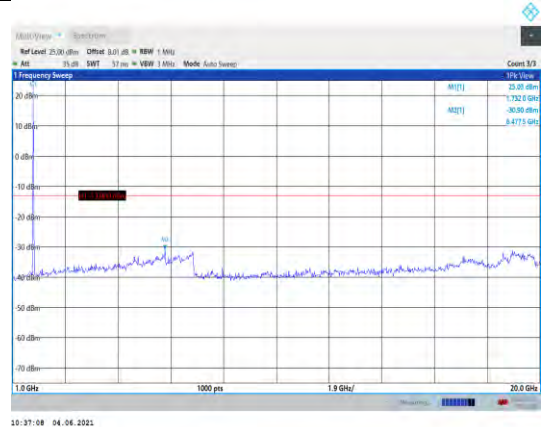

**Band66-15MHz-QPSK-132322-1RB#0-
Range1:30~1000MHz**

**Band66-15MHz-QPSK-132322-1RB#0-
Range2:1000~2000MHz**