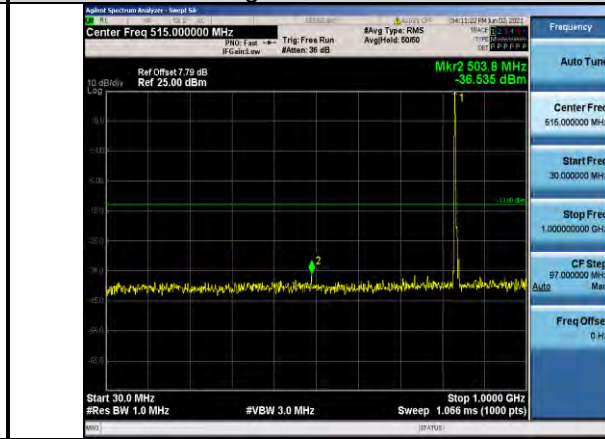

Band5-5MHz-16QAM-20425-1RB#0-Range2:1000~10000MHz

Band5-5MHz-16QAM-20525-1RB#0-Range1:30~1000MHz