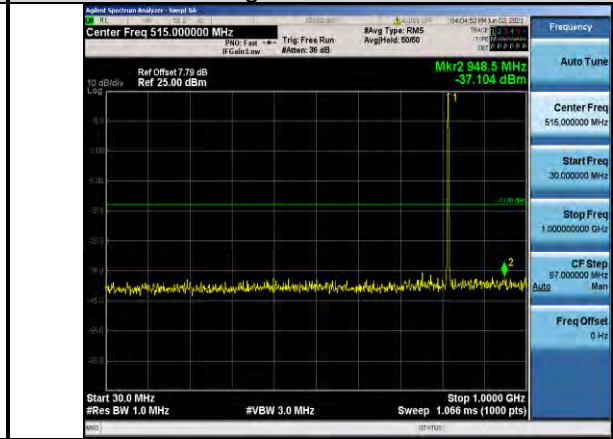

Band26-1.4MHz-QPSK-26697-1RB#0-Range2:1000~10000MHz

Band26-1.4MHz-QPSK-26740-1RB#0-Range1:30~1000MHz