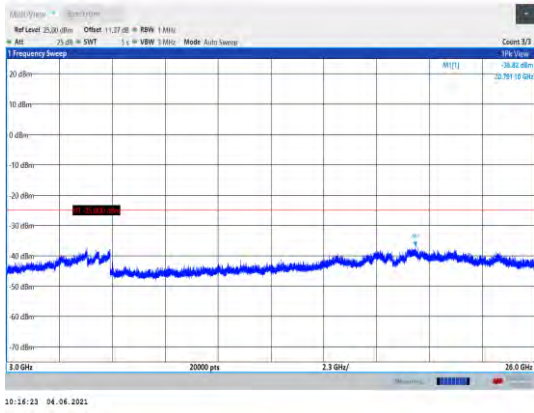

**Band41-20MHz-QPSK-39750-1RB#0-
Range2:1000~3000MHz**

Band41-20MHz-QPSK-40620-1RB#0-
Range3:3000~26000MHz