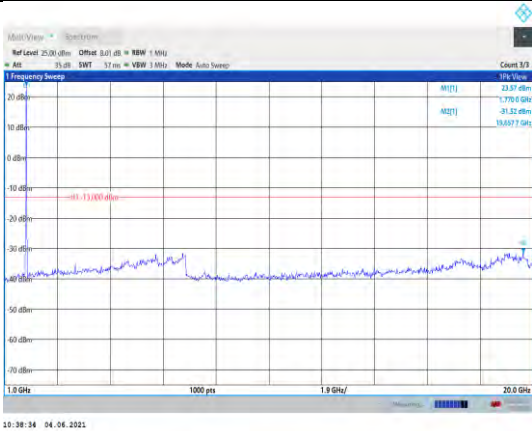

**Band66-15MHz-16QAM-132047-1RB#0-
Range2:1000~20000MHz**

**Band66-15MHz-16QAM-132597-1RB#0-
Range2:1000~20000MHz**