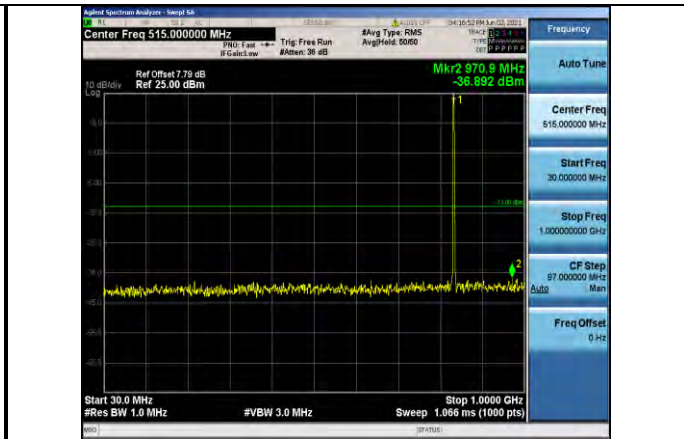

**Band66-20MHz-16QAM-132572-1RB#0-
Range1:30~1000MHz**

Band5-1.4MHz-QPSK-20525-1RB#0-
Range1:30~1000MHz