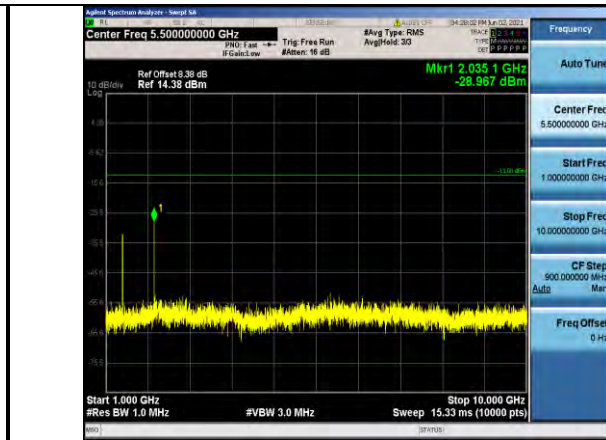

Band26-10MHz-16QAM-26740-1RB#0-
Range1:30~1000MHz

Band26-10MHz-QPSK-26740-1RB#0-
Range1:30~1000MHz

Band26-10MHz-16QAM-26740-1RB#0-
Range2:1000~10000MHz

Band71-5MHz-QPSK-133147-1RB#0-Range1:30~1000MHz

Band71-5MHz-QPSK-133297-1RB#0-Range2:1000~10000MHz