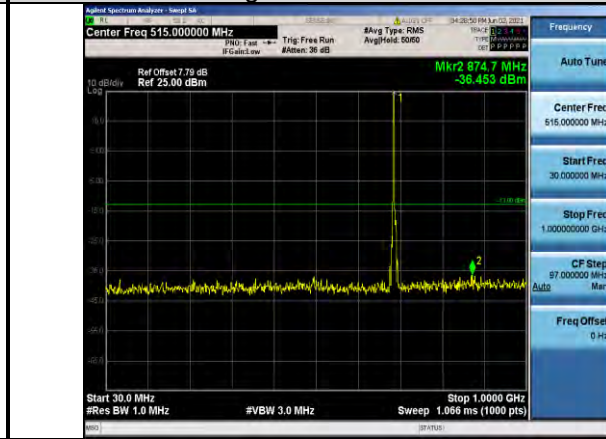

Band71-5MHz-QPSK-133297-1RB#0-Range2:1000~10000MHz

Band71-5MHz-QPSK-133447-1RB#0-Range1:30~1000MHz