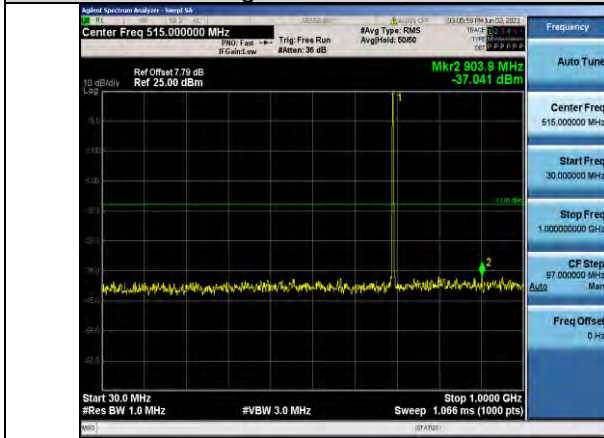

Band5-10MHz-16QAM-20600-1RB#0-Range2:1000~10000MHz

Band12-1.4MHz-QPSK-23017-1RB#0-Range1:30~1000MHz