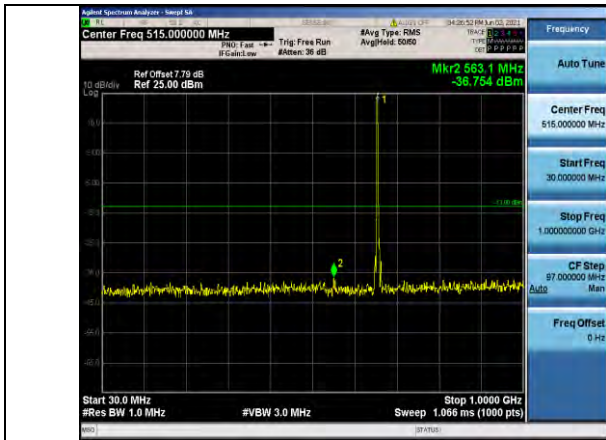

Band26-10MHz-QPSK-26740-1RB#0-
Range1:30~1000MHz

Band71-5MHz-QPSK-133147-1RB#0-Range1:30~1000MHz