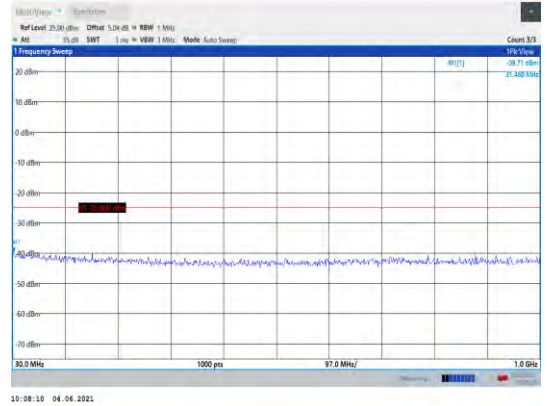

**Band41-15MHz-QPSK-39725-1RB#0-
Range3:3000~26000MHz**

**Band41-15MHz-QPSK-40620-1RB#0-
Range1:30~1000MHz**