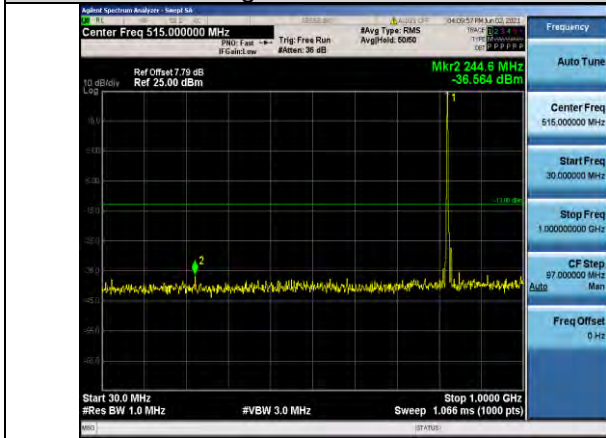

Band5-3MHz-16QAM-20635-1RB#0-
Range2:1000~10000MHz

Band5-5MHz-QPSK-20425-1RB#0-
Range1:30~1000MHz