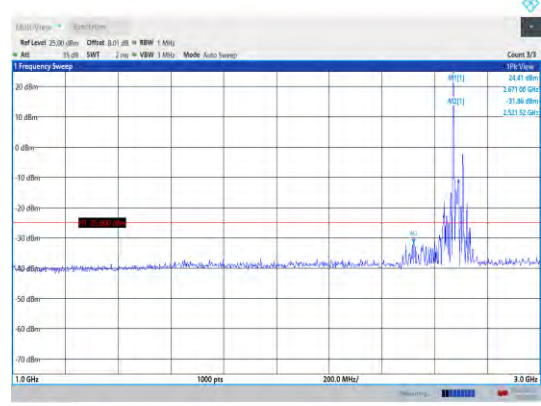

Band41-20MHz-16QAM-40620-1RB#0-Range3:3000~26000MHz

Band41-20MHz-16QAM-40620-1RB#0-Range1:30~1000MHz

Band41-20MHz-16QAM-41490-1RB#0-Range1:30~1000MHz

Band41-20MHz-16QAM-40620-1RB#0-Range2:1000~3000MHz

Band41-20MHz-16QAM-41490-1RB#0-Range2:1000~3000MHz