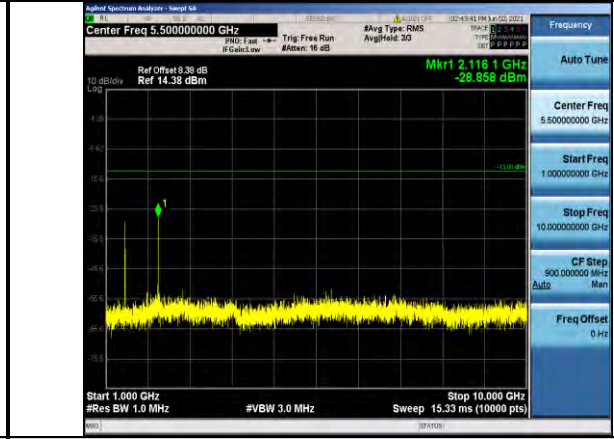

Band12-5MHz-QPSK-23155-1RB#0-
Range1:30~1000MHz

Band12-5MHz-16QAM-23035-1RB#0-
Range2:1000~10000MHz

Band12-5MHz-QPSK-23155-1RB#0-
Range2:1000~10000MHz

Band12-5MHz-16QAM-23095-1RB#0-
Range1:30~1000MHz

Band12-5MHz-16QAM-23035-1RB#0-
Range1:30~1000MHz