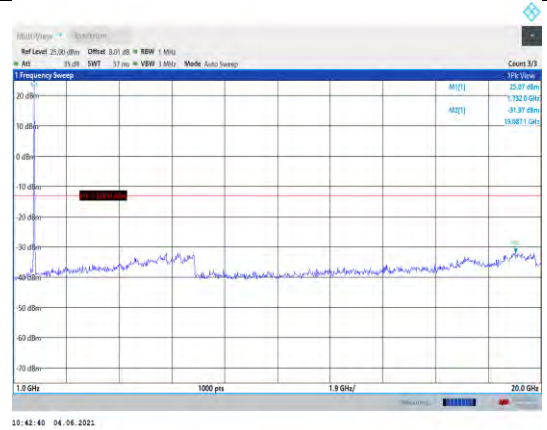

**Band66-20MHz-QPSK-132572-1RB#0-
Range1:30~1000MHz**

**Band66-20MHz-QPSK-132572-1RB#0-
Range2:1000~20000MHz**

**Band66-20MHz-16QAM-132322-1RB#0-
Range1:30~1000MHz**

**Band66-20MHz-16QAM-132072-1RB#0-
Range1:30~1000MHz**