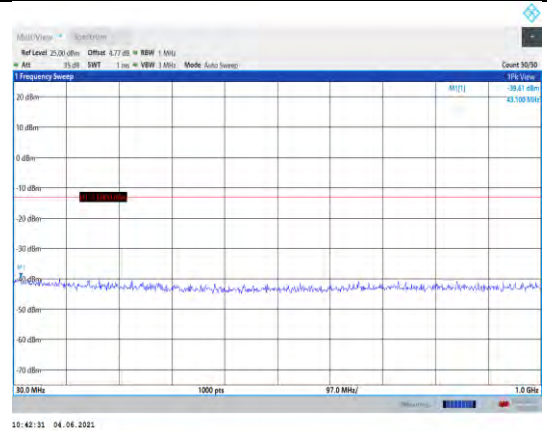

**Band66-20MHz-QPSK-132572-1RB#0-
Range1:30~1000MHz**

**Band66-20MHz-16QAM-132322-1RB#0-
Range1:30~1000MHz**