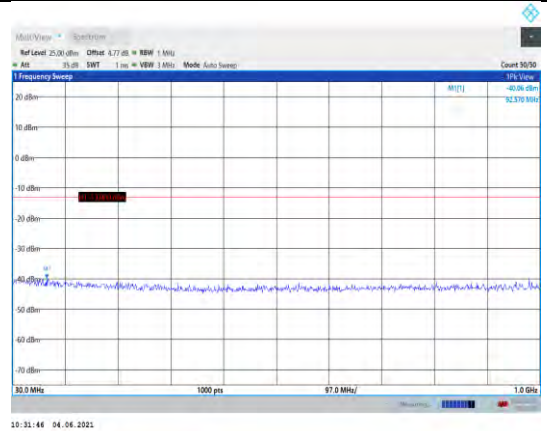

**Band66-5MHz-16QAM-132647-1RB#0-
Range1:30~1000MHz**

Band66-10MHz-QPSK-132322-1RB#0-Range1:30~1000MHz