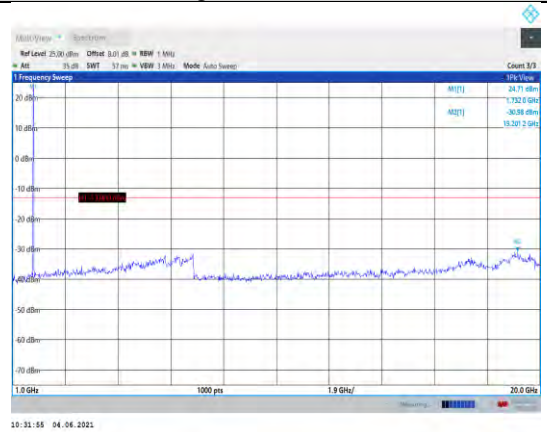

Band66-10MHz-QPSK-132322-1RB#0-Range1:30~1000MHz

Band66-10MHz-QPSK-132322-1RB#0-Range2:1000~20000MHz