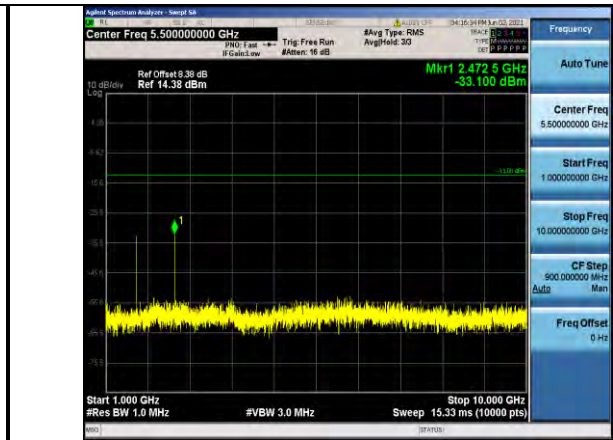

Band5-1.4MHz-QPSK-20407-1RB#0-
Range1:30~1000MHz

Band5-1.4MHz-QPSK-20525-1RB#0-
Range1:30~1000MHz

Band5-1.4MHz-QPSK-20407-1RB#0-
Range2:1000~10000MHz

Band5-1.4MHz-QPSK-20525-1RB#0-
Range2:1000~10000MHz

Band5-1.4MHz-QPSK-20643-1RB#0-
Range1:30~1000MHz