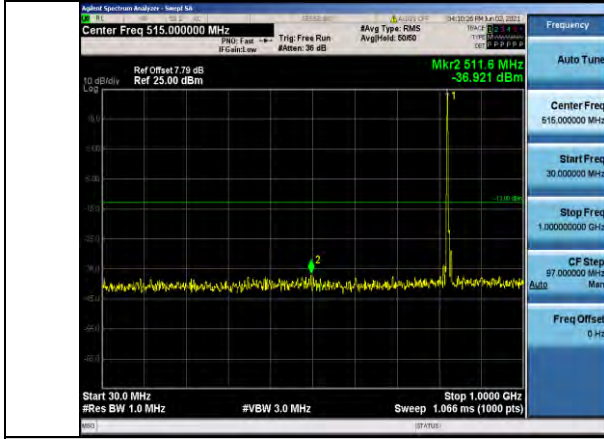

Band5-5MHz-QPSK-20625-1RB#0-Range1:30~1000MHz

Band5-5MHz-16QAM-20425-1RB#0-Range2:1000~10000MHz

Band5-5MHz-QPSK-20625-1RB#0-Range2:1000~10000MHz

Band5-5MHz-16QAM-20525-1RB#0-Range1:30~1000MHz

Band5-5MHz-16QAM-20425-1RB#0-Range1:30~1000MHz