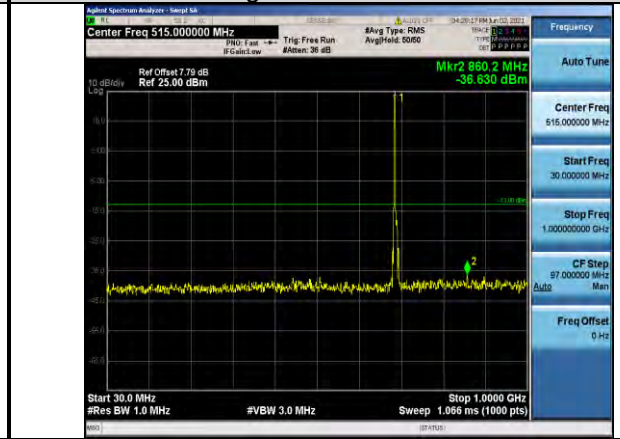

Band71-5MHz-16QAM-133297-1RB#0-
Range2:1000~10000MHz

Band71-5MHz-16QAM-133447-1RB#0-
Range1:30~1000MHz