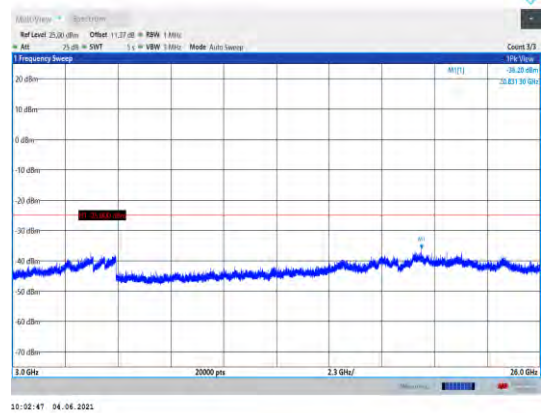

**Band41-10MHz-16QAM-39700-1RB#0-
Range3:3000~26000MHz**

**Band41-10MHz-16QAM-40620-1RB#0-
Range3:3000~26000MHz**

**Band41-10MHz-16QAM-40620-1RB#0-
Range1:30~1000MHz**

**Band41-10MHz-16QAM-41540-1RB#0-
Range1:30~1000MHz**