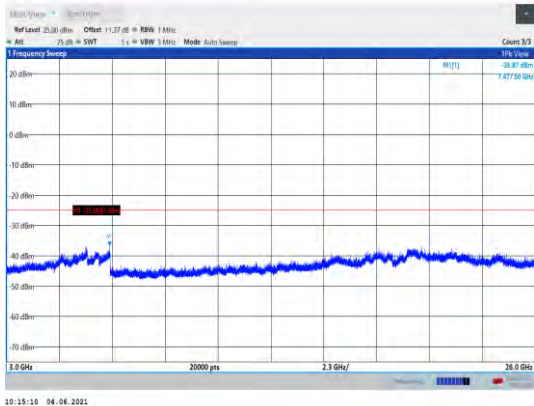

Band41-20MHz-QPSK-41490-1RB#0-
Range2:1000~3000MHz

Band41-20MHz-16QAM-39750-1RB#0-Range3:3000~26000MHz