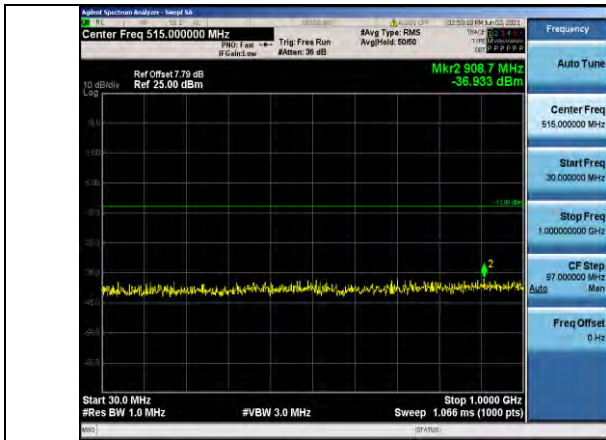

Band12-3MHz-QPSK-23165-1RB#0-
Range2:1000~10000MHz

Band12-3MHz-16QAM-23095-1RB#0-
Range1:30~1000MHz

Band12-3MHz-16QAM-23025-1RB#0-
Range1:30~1000MHz

Band12-3MHz-16QAM-23095-1RB#0-
Range2:1000~10000MHz

Band12-3MHz-16QAM-23165-1RB#0-Range1:30~1000MHz