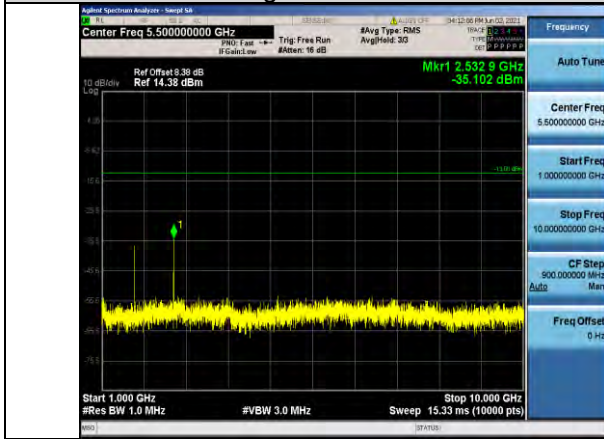

Band5-5MHz-QPSK-20625-1RB#0-Range1:30~1000MHz

Band5-5MHz-QPSK-20625-1RB#0-Range2:1000~10000MHz