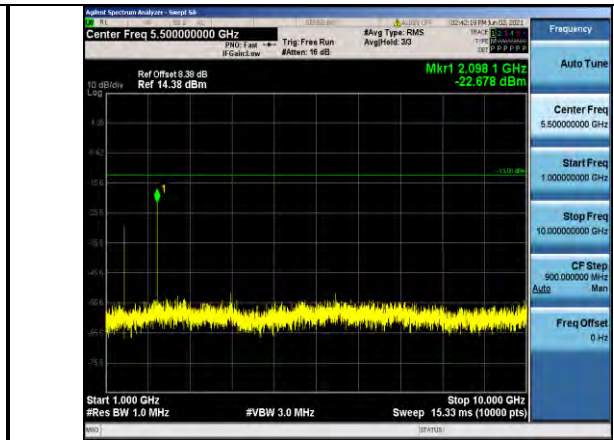

Band12-3MHz-QPSK-23165-1RB#0-
Range2:1000~10000MHz

Band12-3MHz-16QAM-23095-1RB#0-
Range1:30~1000MHz

Band12-3MHz-16QAM-23025-1RB#0-
Range1:30~1000MHz

Band12-3MHz-16QAM-23095-1RB#0-
Range2:1000~10000MHz

Band12-3MHz-16QAM-23165-1RB#0-Range1:30~1000MHz