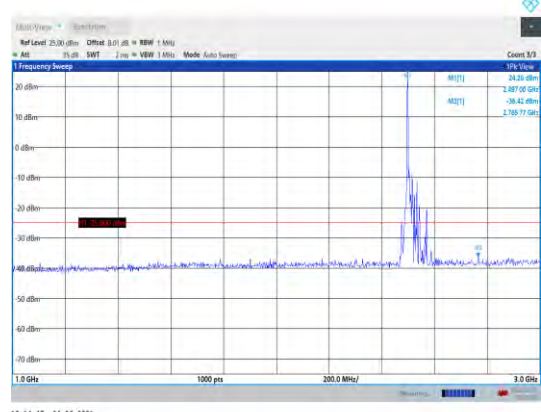

Band41-20MHz-16QAM-39750-1RB#0-
Range1:30~1000MHz

Band41-20MHz-16QAM-39750-1RB#0-
Range2:1000~3000MHz