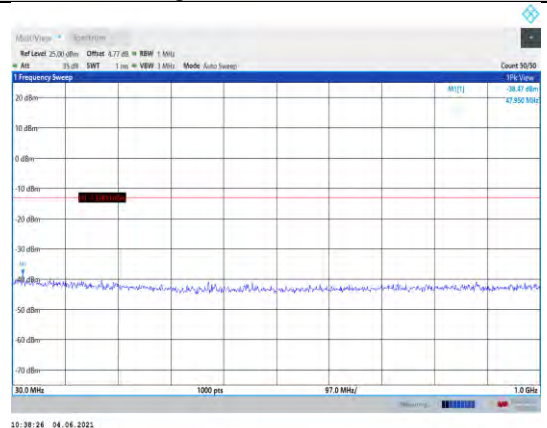

**Band66-15MHz-16QAM-132322-1RB#0-
Range2:1000~20000MHz**

**Band66-15MHz-16QAM-132597-1RB#0-
Range1:30~1000MHz**