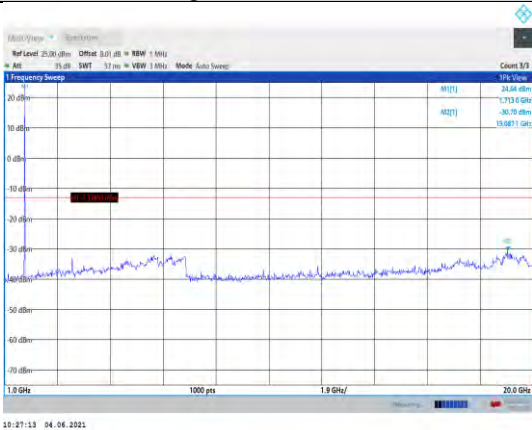

**Band66-5MHz-16QAM-131997-1RB#0-
Range1:30~1000MHz**

**Band66-5MHz-16QAM-131997-1RB#0-
Range2:1000~20000MHz**