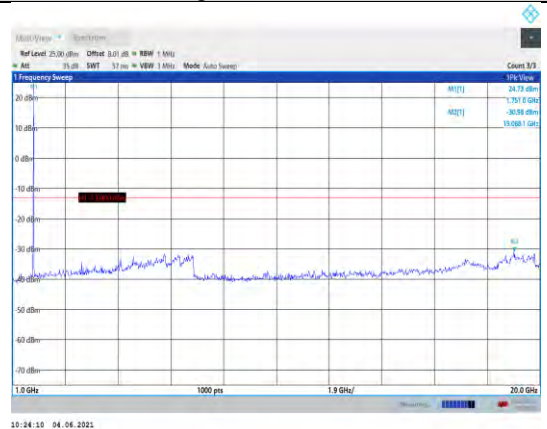

**Band66-3MHz-QPSK-132322-1RB#0-
Range1:30~1000MHz**

**Band66-3MHz-QPSK-132322-1RB#0-
Range2:1000~20000MHz**