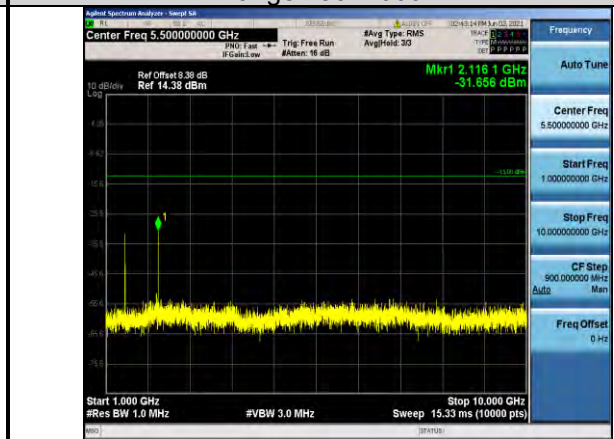

Band12-5MHz-QPSK-23035-1RB#0-Range2:1000~10000MHz

Band12-3MHz-16QAM-23165-1RB#0-Range2:1000~10000MHz

Band12-5MHz-QPSK-23095-1RB#0-Range1:30~1000MHz

Band12-5MHz-QPSK-23035-1RB#0-Range1:30~1000MHz

Band12-5MHz-QPSK-23095-1RB#0-Range2:1000~10000MHz