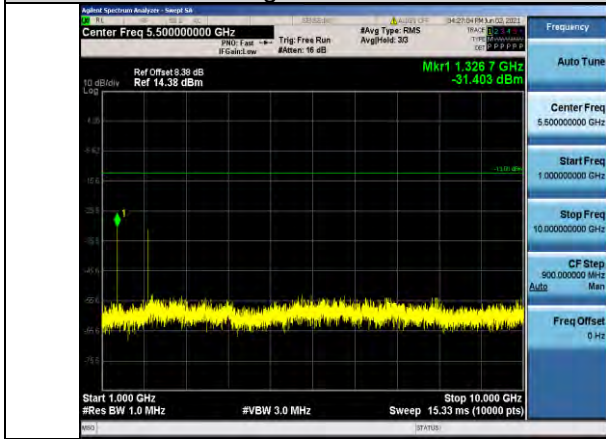

Band26-10MHz-16QAM-26740-1RB#0-
Range1:30~1000MHz

Band26-10MHz-QPSK-26740-1RB#0-
Range1:30~1000MHz

Band26-10MHz-16QAM-26740-1RB#0-
Range2:1000~10000MHz

Band71-5MHz-QPSK-133147-1RB#0-Range1:30~1000MHz

Band71-5MHz-QPSK-133297-1RB#0-Range2:1000~10000MHz