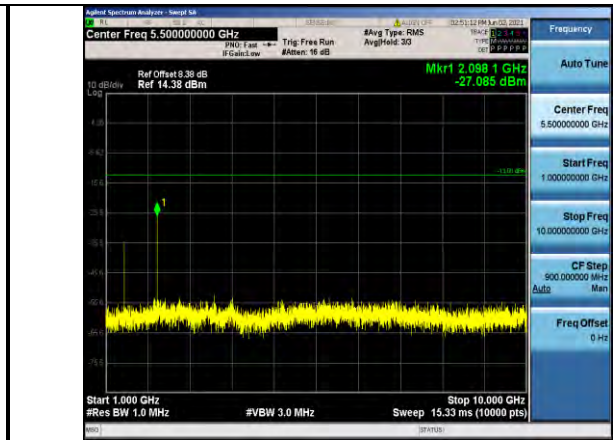

Band12-1.4MHz-16QAM-23095-1RB#0-Range2:1000~10000MHz

Band12-3MHz-QPSK-23025-1RB#0-
Range2:1000~10000MHz