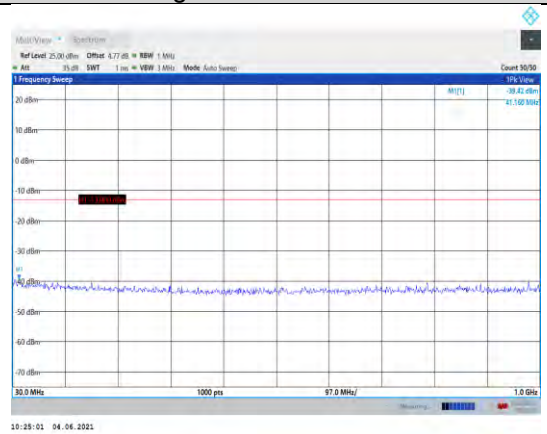

Band66-3MHz-16QAM-132322-1RB#0-
Range2:1000~20000MHz

Band66-3MHz-16QAM-132657-1RB#0-
Range1:30~1000MHz