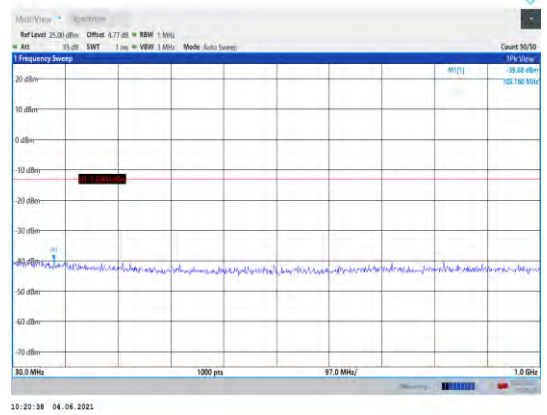

Band41-20MHz-16QAM-41490-1RB#0-Range2:1000~3000MHz

**Band66-1.4MHz-QPSK-132322-1RB#0-
Range1:30~1000MHz**