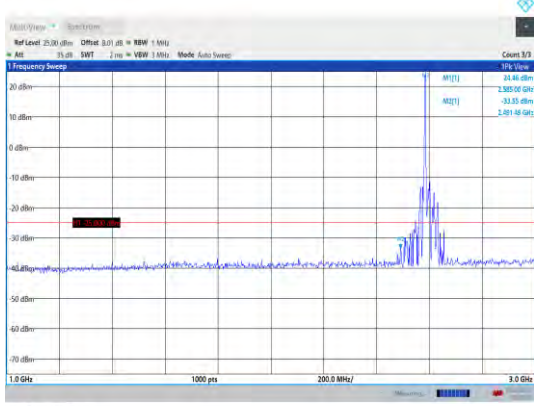

Band41-20MHz-16QAM-40620-1RB#0-Range1:30~1000MHz

Band41-20MHz-16QAM-40620-1RB#0-Range2:1000~3000MHz