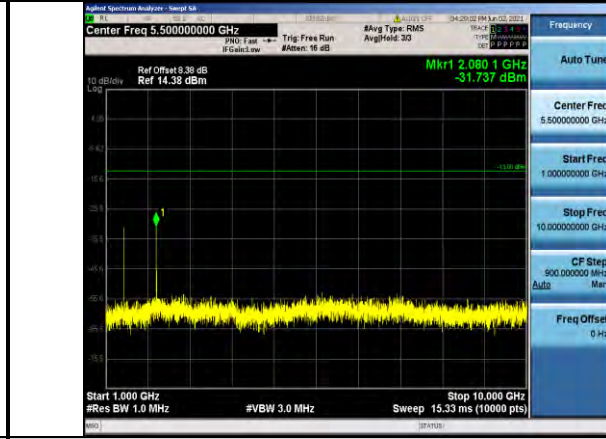

Band71-5MHz-QPSK-133447-1RB#0-Range1:30~1000MHz

Band71-5MHz-QPSK-133447-1RB#0-Range2:1000~10000MHz