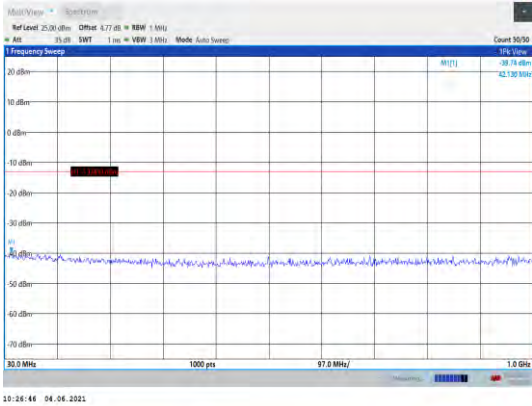

**Band66-3MHz-16QAM-132657-1RB#0-
Range2:1000~20000MHz**

**Band66-5MHz-QPSK-131997-1RB#0-
Range1:30~1000MHz**