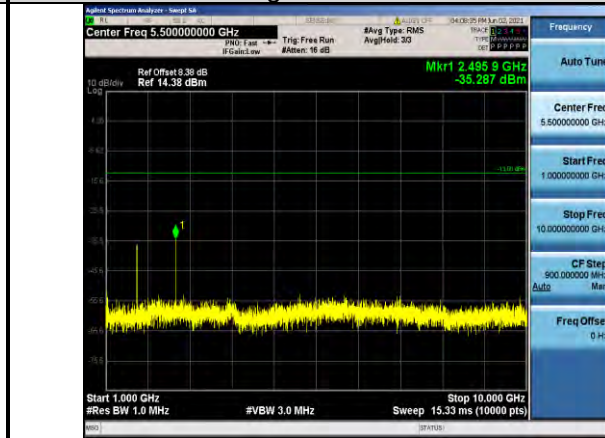

Band5-10MHz-16QAM-20525-1RB#0-Range1:30~1000MHz

Band5-10MHz-16QAM-20525-1RB#0-Range2:1000~10000MHz