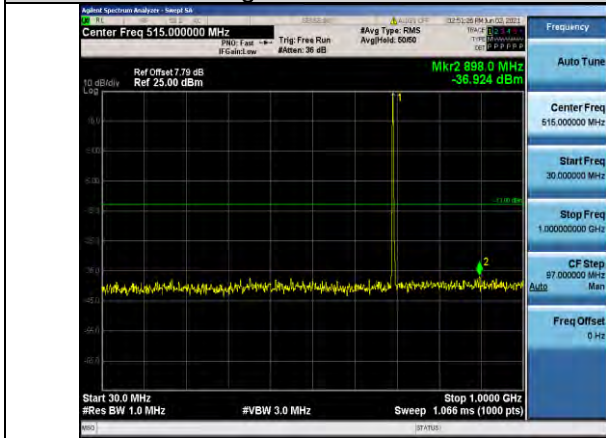

Band12-3MHz-QPSK-23165-1RB#0-
Range2:1000~10000MHz

Band12-3MHz-16QAM-23025-1RB#0-
Range1:30~1000MHz