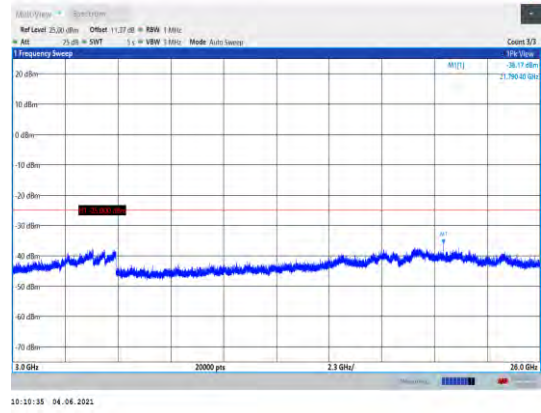

**Band41-15MHz-QPSK-40620-1RB#0-
Range2:1000~3000MHz**

Band41-15MHz-QPSK-41515-1RB#0-
Range3:3000~26000MHz