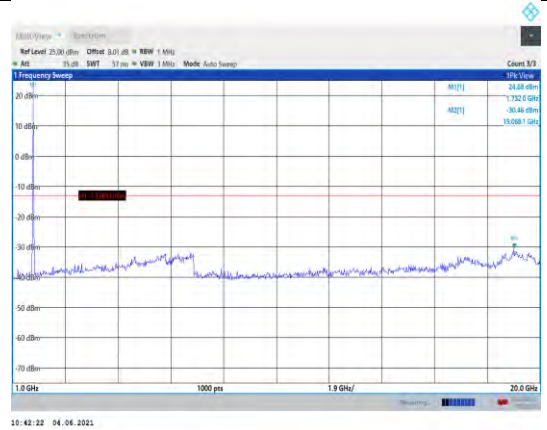

**Band66-20MHz-QPSK-132322-1RB#0-
Range1:30~1000MHz**

**Band66-20MHz-QPSK-132322-1RB#0-
Range2:1000~20000MHz**