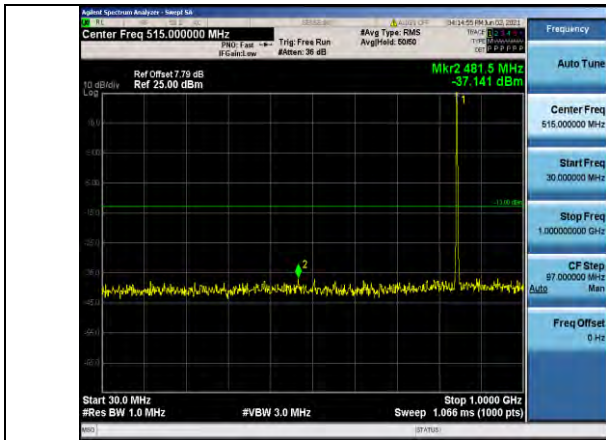

Band5-3MHz-QPSK-20415-1RB#0-
Range1:30~1000MHz

Band5-3MHz-QPSK-20635-1RB#0-
Range1:30~1000MHz