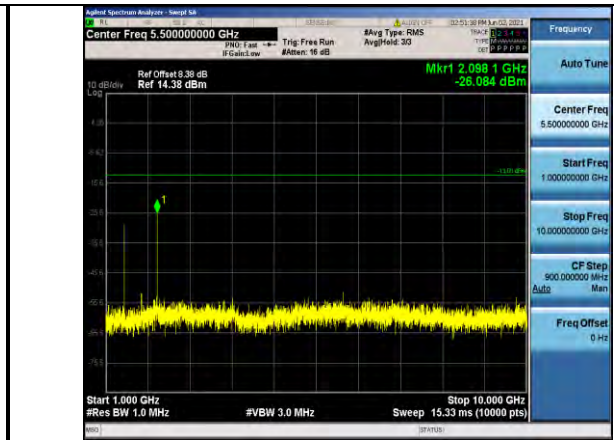

Band12-3MHz-QPSK-23095-1RB#0-
Range1:30~1000MHz

Band12-3MHz-QPSK-23025-1RB#0-
Range1:30~1000MHz

Band12-3MHz-QPSK-23095-1RB#0-
Range2:1000~10000MHz

Band12-3MHz-QPSK-23165-1RB#0-
Range1:30~1000MHz

Band12-3MHz-16QAM-23025-1RB#0-
Range2:1000~10000MHz