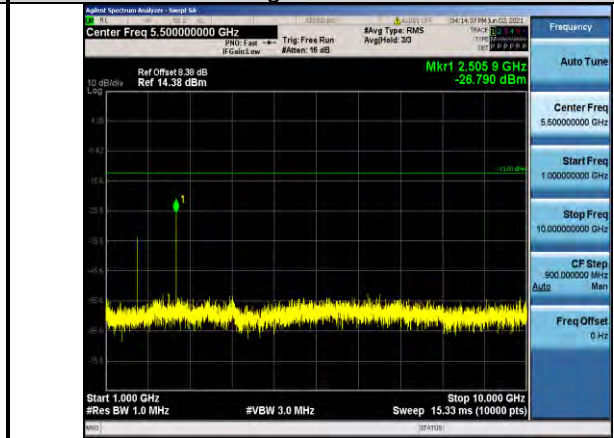

Band5-3MHz-16QAM-20525-1RB#0-
Range1:30~1000MHz

Band5-3MHz-16QAM-20525-1RB#0-
Range2:1000~10000MHz