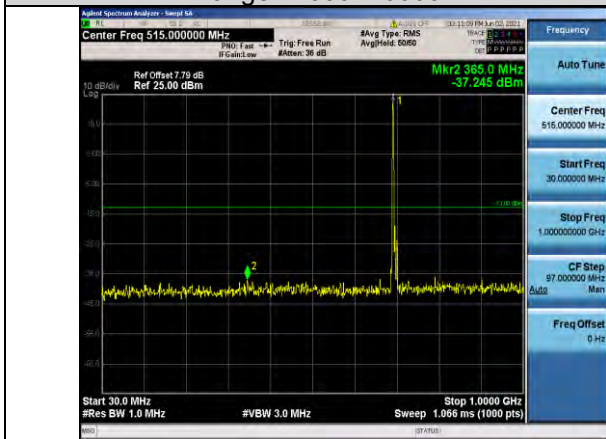

Band12-10MHz-QPSK-23130-1RB#0-Range2:1000~10000MHz

Band12-10MHz-16QAM-23060-1RB#0-Range1:30~1000MHz