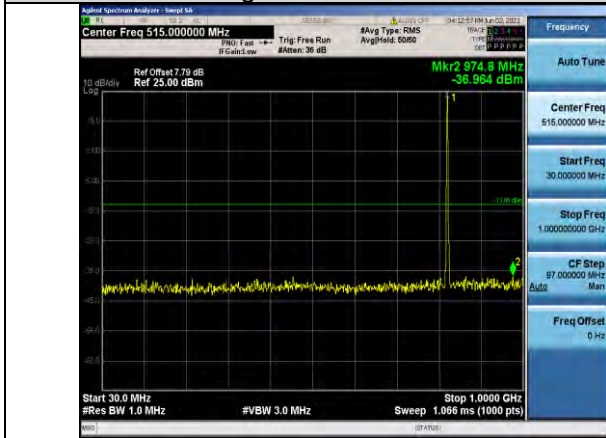

Band5-1.4MHz-16QAM-20643-1RB#0-
Range2:1000~10000MHz

Band5-3MHz-QPSK-20415-1RB#0-
Range1:30~1000MHz