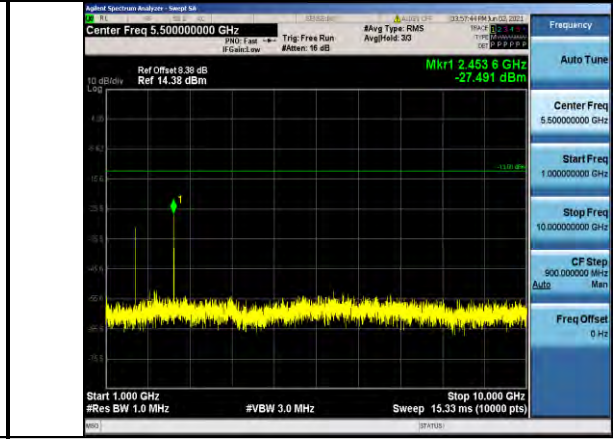

Band26-3MHz-QPSK-26740-1RB#0-
Range1:30~1000MHz

Band26-3MHz-QPSK-26740-1RB#0-
Range2:1000~10000MHz