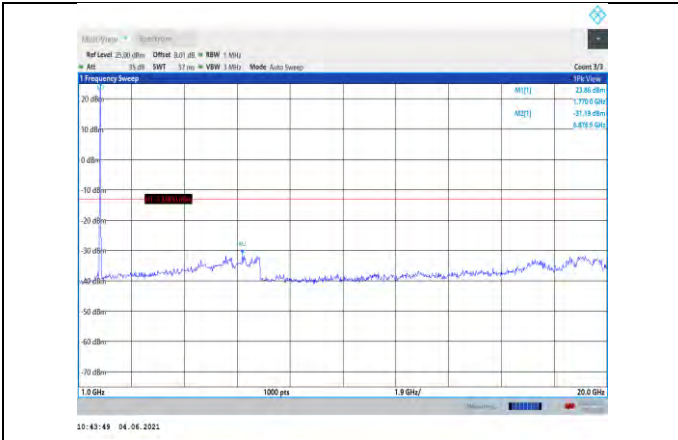

**Band66-20MHz-16QAM-132072-1RB#0-
Range2:1000~20000MHz**

Band66-20MHz-16QAM-132572-1RB#0-
Range2:1000~20000MHz