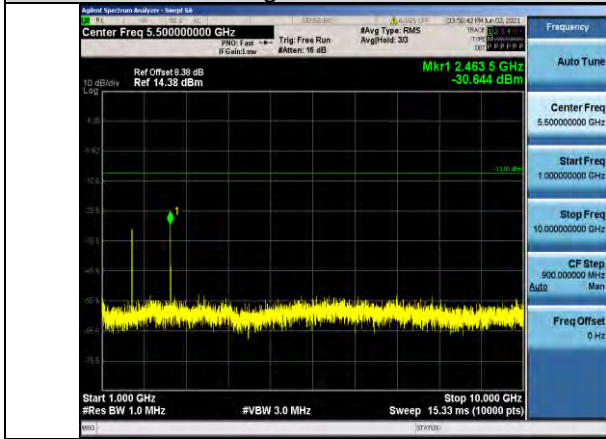

Band26-3MHz-QPSK-26775-1RB#0-
Range1:30~1000MHz

Band26-3MHz-QPSK-26775-1RB#0-
Range2:1000~10000MHz