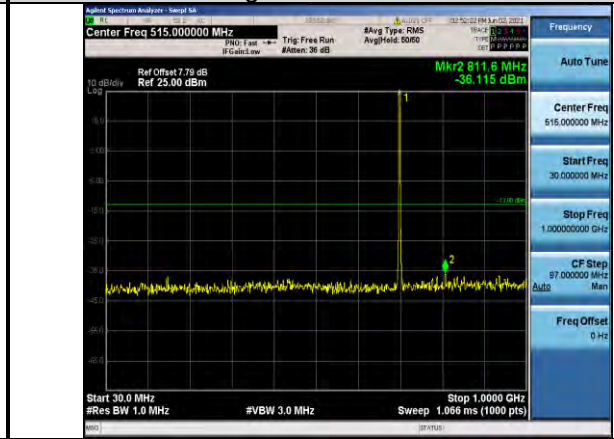

Band12-3MHz-16QAM-23025-1RB#0-
Range2:1000~10000MHz

Band12-3MHz-16QAM-23095-1RB#0-
Range1:30~1000MHz