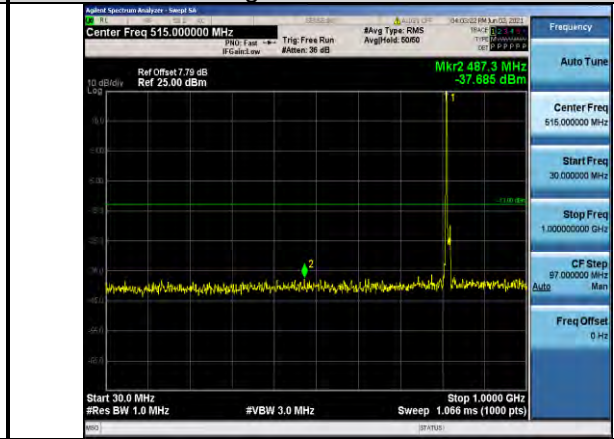

Band26-5MHz-16QAM-26715-1RB#0-
Range1:30~1000MHz

Band26-5MHz-16QAM-26740-1RB#0-
Range2:1000~10000MHz

Band26-5MHz-16QAM-26765-1RB#0-
Range1:30~1000MHz

Band26-10MHz-QPSK-26740-1RB#0-
Range2:1000~10000MHz

Band26-5MHz-16QAM-26765-1RB#0-
Range2:1000~10000MHz