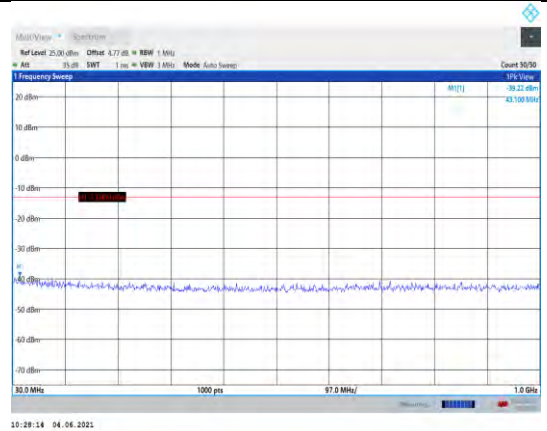

**Band66-5MHz-QPSK-132647-1RB#0-
Range1:30~1000MHz**

**Band66-5MHz-16QAM-132322-1RB#0-
Range1:30~1000MHz**