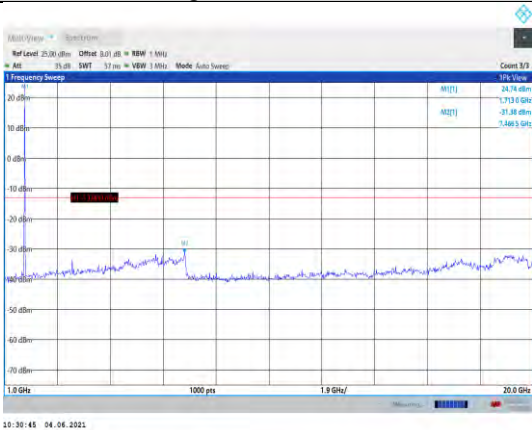

Band66-5MHz-16QAM-132647-1RB#0-Range2:1000~20000MHz

Band66-10MHz-QPSK-132322-1RB#0-Range1:30~1000MHz

Band66-10MHz-QPSK-132022-1RB#0-Range1:30~1000MHz

Band66-10MHz-QPSK-132322-1RB#0-Range2:1000~20000MHz

Band66-10MHz-QPSK-132022-1RB#0-Range2:1000~20000MHz