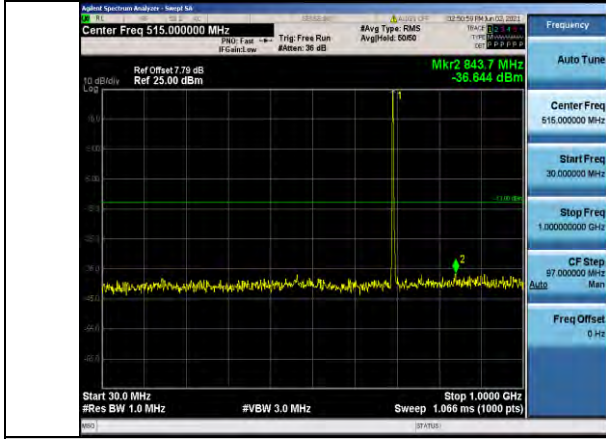

Band12-1.4MHz-16QAM-23173-1RB#0-
Range2:1000~10000MHz

Band12-3MHz-QPSK-23025-1RB#0-
Range1:30~1000MHz