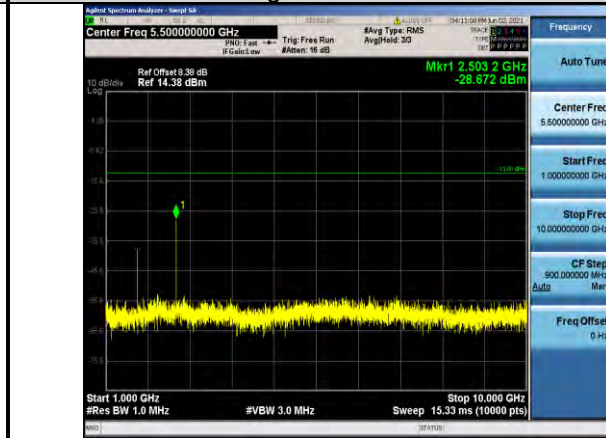

Band5-5MHz-QPSK-20425-1RB#0-
Range2:1000~10000MHz

Band5-3MHz-16QAM-20635-1RB#0-
Range2:1000~10000MHz

Band5-5MHz-QPSK-20525-1RB#0-
Range1:30~1000MHz

Band5-5MHz-QPSK-20425-1RB#0-
Range1:30~1000MHz

Band5-5MHz-QPSK-20525-1RB#0-
Range2:1000~10000MHz