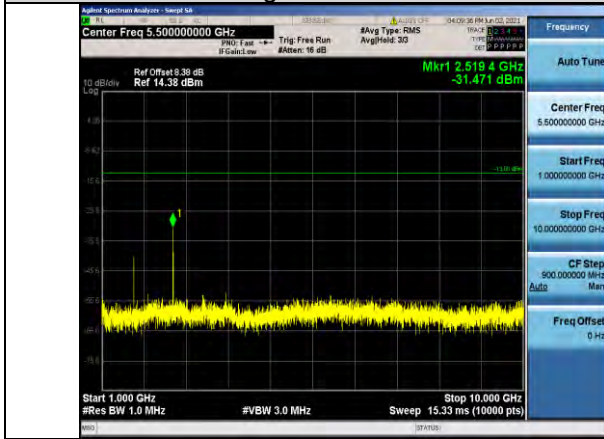

Band5-10MHz-16QAM-20525-1RB#0-Range1:30~1000MHz

Band5-10MHz-16QAM-20450-1RB#0-Range1:30~1000MHz

Band5-10MHz-16QAM-20525-1RB#0-Range2:1000~10000MHz

Band5-10MHz-16QAM-20600-1RB#0-Range1:30~1000MHz

Band12-1.4MHz-QPSK-23017-1RB#0-Range2:1000~10000MHz