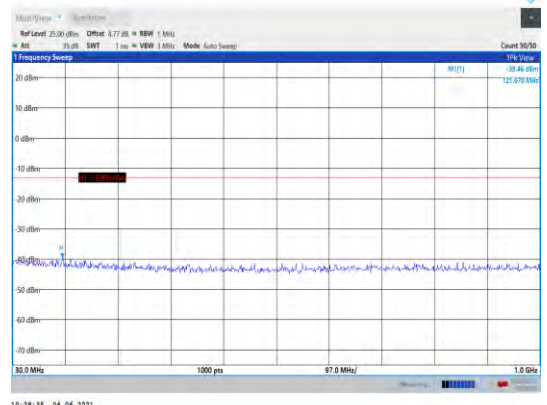

**Band66-5MHz-QPSK-132322-1RB#0-
Range2:1000~20000MHz**

**Band66-5MHz-QPSK-132647-1RB#0-
Range1:30~1000MHz**