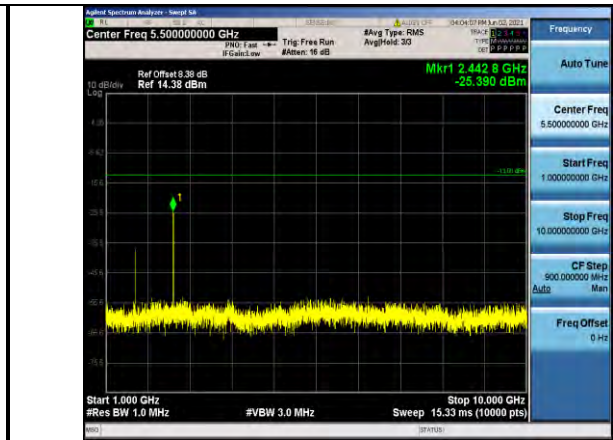

Band12-10MHz-QPSK-23130-1RB#0-Range2:1000~10000MHz

Band12-10MHz-16QAM-23095-1RB#0-Range1:30~1000MHz

Band12-10MHz-16QAM-23060-1RB#0-Range1:30~1000MHz

Band12-10MHz-16QAM-23095-1RB#0-Range2:1000~10000MHz

Band12-10MHz-16QAM-23130-1RB#0-Range1:30~1000MHz