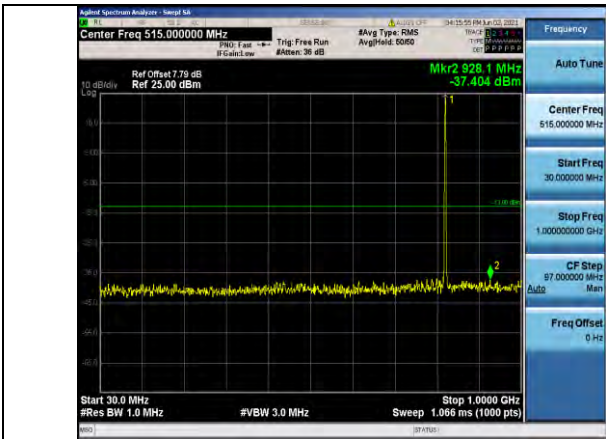

**Band66-20MHz-16QAM-132322-1RB#0-
Range2:1000~20000MHz**

**Band66-20MHz-16QAM-132072-1RB#0-
Range2:1000~20000MHz**

**Band66-20MHz-16QAM-132572-1RB#0-
Range1:30~1000MHz**

Band66-20MHz-16QAM-132572-1RB#0-
Range2:1000~20000MHz