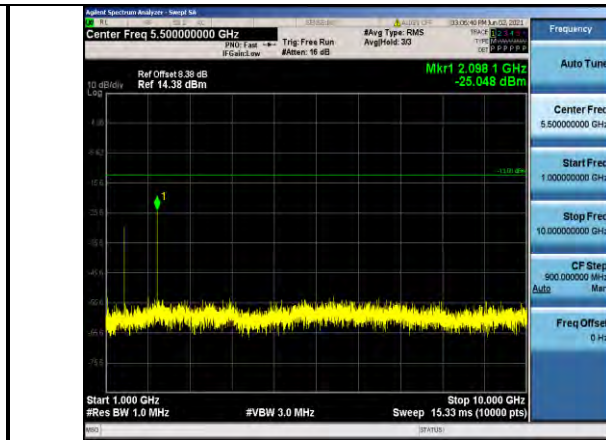

Band5-10MHz-16QAM-20600-1RB#0-Range2:1000~10000MHz

Band12-1.4MHz-QPSK-23095-1RB#0-Range1:30~1000MHz

Band12-1.4MHz-QPSK-23017-1RB#0-Range1:30~1000MHz

Band12-1.4MHz-QPSK-23095-1RB#0-Range2:1000~10000MHz

Band12-1.4MHz-QPSK-23173-1RB#0-Range1:30~1000MHz