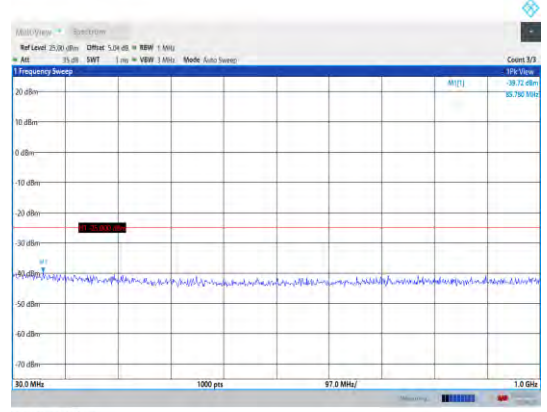

**Band41-10MHz-16QAM-39700-1RB#0-
Range3:3000~26000MHz**

**Band41-10MHz-16QAM-40620-1RB#0-
Range3:3000~26000MHz**

**Band41-10MHz-16QAM-40620-1RB#0-
Range1:30~1000MHz**

**Band41-10MHz-16QAM-41540-1RB#0-
Range1:30~1000MHz**