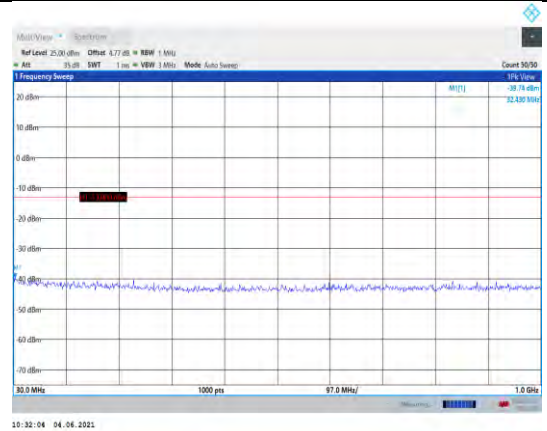

Band66-10MHz-QPSK-132622-1RB#0-Range1:30~1000MHz

**Band66-10MHz-16QAM-132322-1RB#0-
Range1:30~1000MHz**