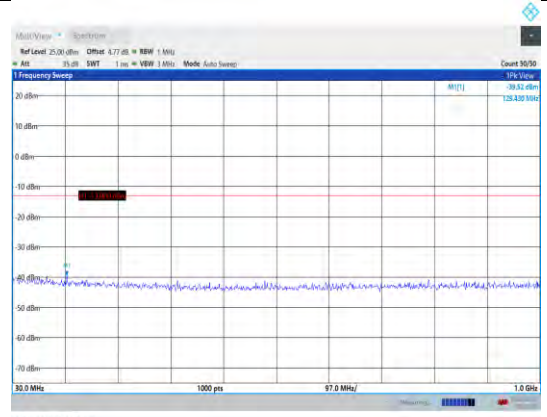

**Band66-1.4MHz-QPSK-132322-1RB#0-
Range2:1000~20000MHz**

**Band66-1.4MHz-QPSK-132665-1RB#0-
Range1:30~1000MHz**