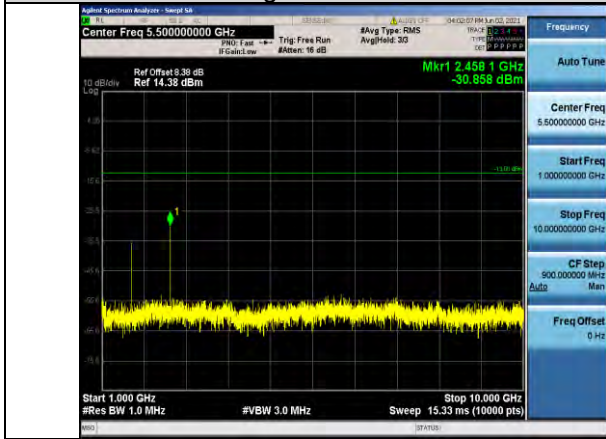

Band26-5MHz-QPSK-26765-1RB#0-
Range1:30~1000MHz

Band26-5MHz-QPSK-26765-1RB#0-
Range2:1000~10000MHz