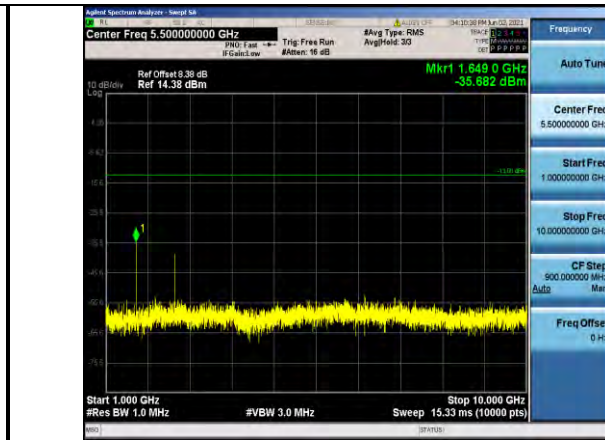

Band5-5MHz-QPSK-20525-1RB#0-
Range2:1000~10000MHz

Band5-5MHz-16QAM-20425-1RB#0-Range2:1000~10000MHz