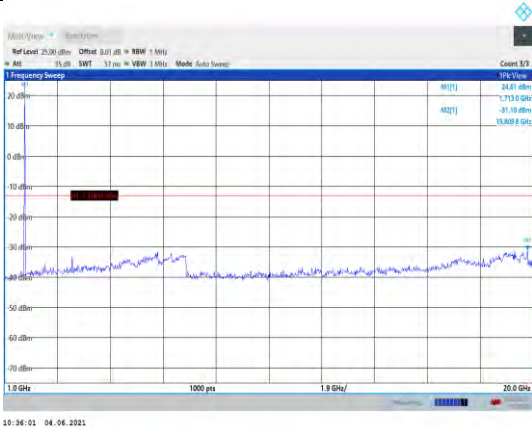

**Band66-15MHz-QPSK-132047-1RB#0-
Range1:30~1000MHz**

**Band66-15MHz-QPSK-132047-1RB#0-
Range2:1000~2000MHz**