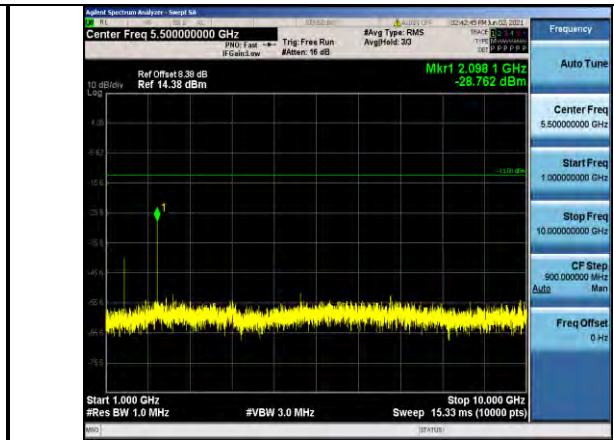

Band12-5MHz-QPSK-23095-1RB#0-Range2:1000~10000MHz

Band12-5MHz-16QAM-23035-1RB#0-
Range2:1000~10000MHz