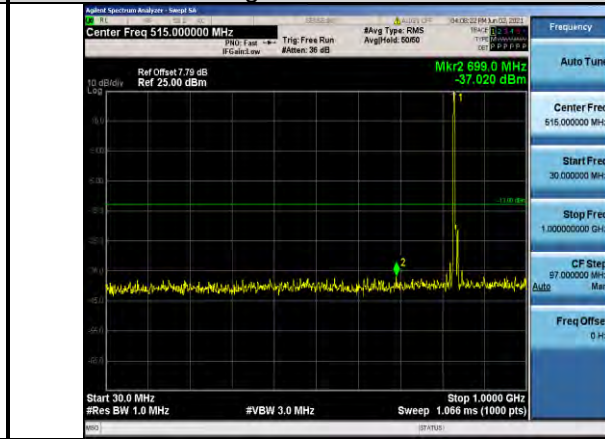

Band5-10MHz-QPSK-20450-1RB#0-
Range1:30~1000MHz

Band5-10MHz-QPSK-20525-1RB#0-
Range2:1000~10000MHz

Band5-10MHz-QPSK-20600-1RB#0-Range1:30~1000MHz

Band5-10MHz-16QAM-20450-1RB#0-Range2:1000~10000MHz

Band5-10MHz-QPSK-20600-1RB#0-Range2:1000~10000MHz