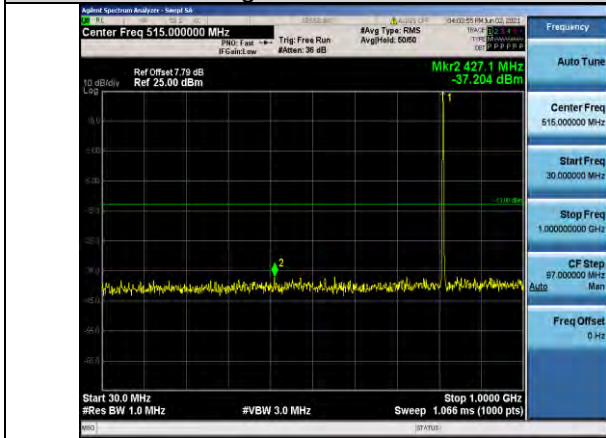

Band12-10MHz-16QAM-23130-1RB#0-Range2:1000~10000MHz

Band26-1.4MHz-QPSK-26697-1RB#0-Range1:30~1000MHz