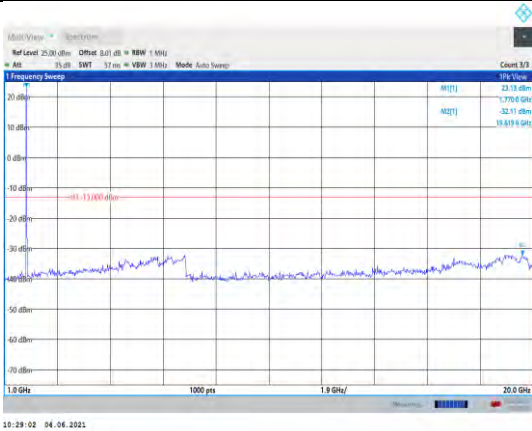

**Band66-5MHz-16QAM-131997-1RB#0-
Range1:30~1000MHz**

**Band66-5MHz-16QAM-132322-1RB#0-
Range2:1000~20000MHz**

**Band66-5MHz-16QAM-131997-1RB#0-
Range2:1000~20000MHz**

**Band66-5MHz-16QAM-132647-1RB#0-
Range1:30~1000MHz**