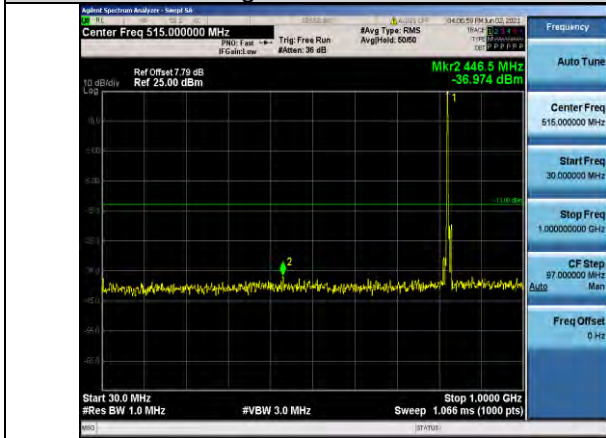

Band5-5MHz-16QAM-20525-1RB#0-Range2:1000~10000MHz

Band5-5MHz-16QAM-20625-1RB#0-
Range1:30~1000MHz

Band5-10MHz-QPSK-20450-1RB#0-
Range2:1000~10000MHz

Band5-5MHz-16QAM-20625-1RB#0-
Range2:1000~10000MHz

Band5-10MHz-QPSK-20525-1RB#0-
Range1:30~1000MHz