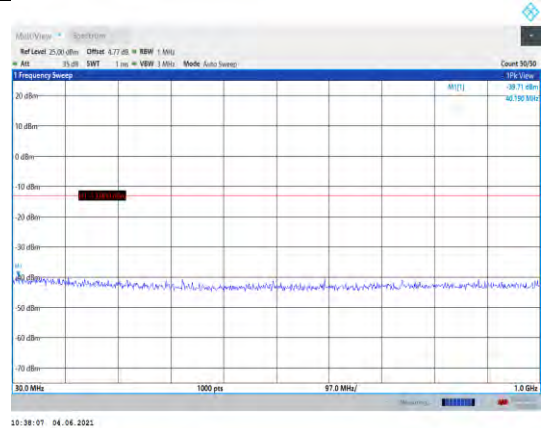

**Band66-15MHz-QPSK-132322-1RB#0-
Range1:30~1000MHz**

**Band66-15MHz-QPSK-132047-1RB#0-
Range1:30~1000MHz**

**Band66-15MHz-QPSK-132322-1RB#0-
Range2:1000~2000MHz**

**Band66-15MHz-QPSK-132047-1RB#0-
Range2:1000~2000MHz**