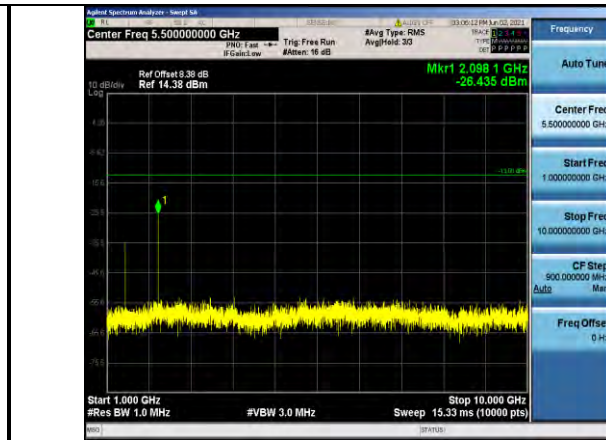

Band5-10MHz-16QAM-20525-1RB#0-Range1:30~1000MHz

Band5-10MHz-16QAM-20450-1RB#0-Range1:30~1000MHz

Band5-10MHz-16QAM-20525-1RB#0-Range2:1000~10000MHz

Band5-10MHz-16QAM-20600-1RB#0-Range1:30~1000MHz

Band12-1.4MHz-QPSK-23017-1RB#0-Range2:1000~10000MHz