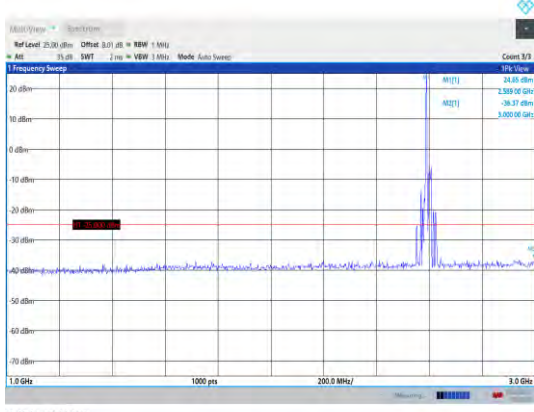

**Band41-10MHz-16QAM-39700-1RB#0-
Range3:3000~26000MHz**

**Band41-10MHz-16QAM-40620-1RB#0-
Range3:3000~26000MHz**

**Band41-10MHz-16QAM-40620-1RB#0-
Range1:30~1000MHz**

**Band41-10MHz-16QAM-41540-1RB#0-
Range1:30~1000MHz**