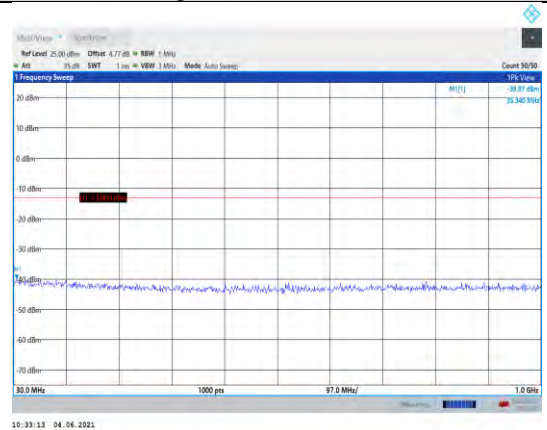

**Band66-10MHz-16QAM-132322-1RB#0-
Range2:1000~20000MHz**

**Band66-10MHz-16QAM-132622-1RB#0-
Range1:30~1000MHz**