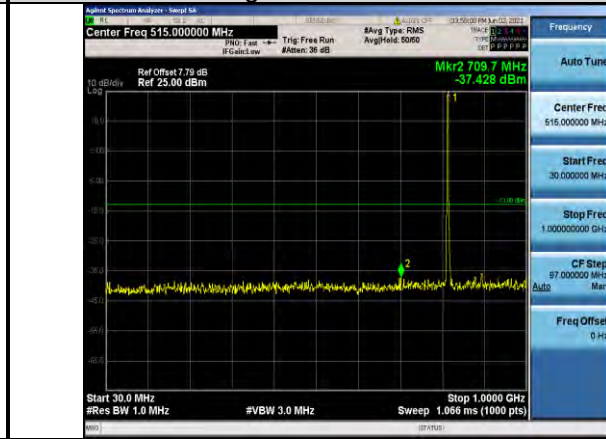

Band26-3MHz-16QAM-26705-1RB#0-
Range2:1000~10000MHz

Band26-3MHz-16QAM-26740-1RB#0-
Range1:30~1000MHz