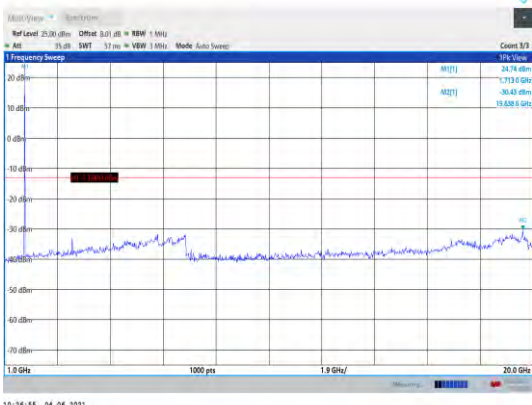

**Band66-3MHz-16QAM-132657-1RB#0-
Range2:1000~20000MHz**

**Band66-5MHz-QPSK-132322-1RB#0-
Range1:30~1000MHz**

**Band66-5MHz-QPSK-131997-1RB#0-
Range1:30~1000MHz**

**Band66-5MHz-QPSK-132322-1RB#0-
Range2:1000~20000MHz**