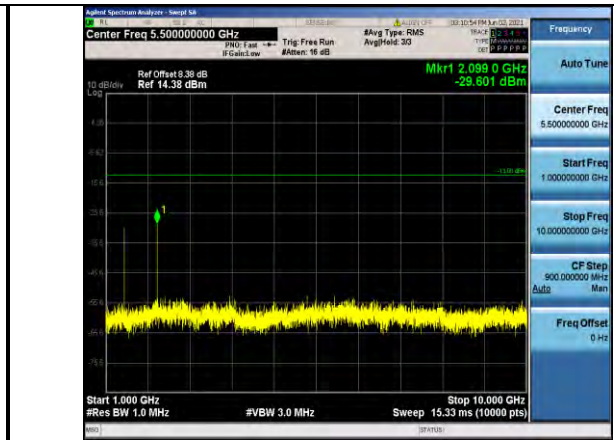

Band12-5MHz-16QAM-23095-1RB#0-
Range2:1000~10000MHz

Band12-10MHz-QPSK-23060-1RB#0-
Range2:1000~10000MHz