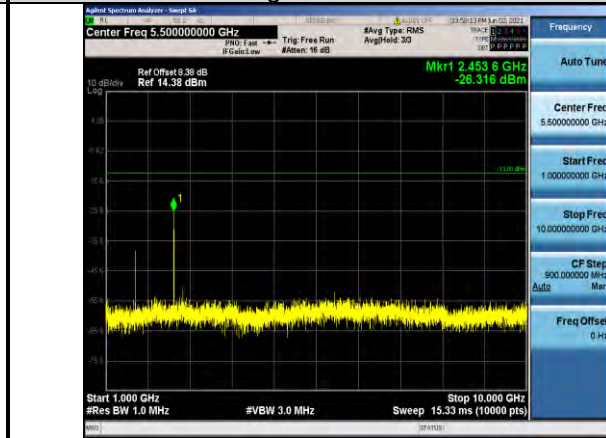

Band26-3MHz-16QAM-26705-1RB#0-
Range2:1000~10000MHz

Band26-3MHz-QPSK-26775-1RB#0-
Range2:1000~10000MHz

Band26-3MHz-16QAM-26740-1RB#0-
Range1:30~1000MHz

Band26-3MHz-16QAM-26705-1RB#0-
Range1:30~1000MHz

Band26-3MHz-16QAM-26740-1RB#0-
Range2:1000~10000MHz