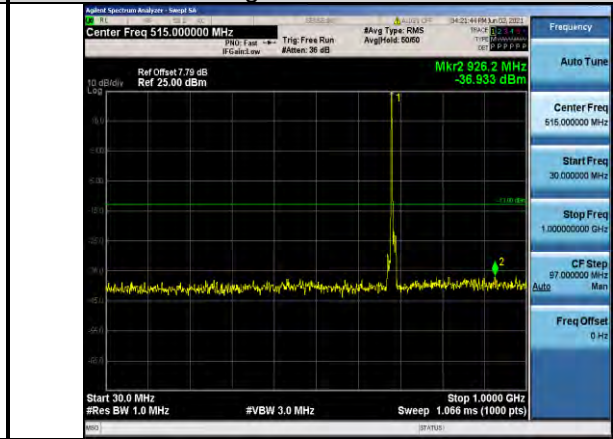

Band71-5MHz-16QAM-133447-1RB#0-
Range2:1000~10000MHz

Band71-10MHz-QPSK-133172-1RB#0-
Range1:30~1000MHz

Band71-10MHz-QPSK-133297-1RB#0-
Range2:1000~10000MHz

Band71-10MHz-QPSK-133172-1RB#0-
Range2:1000~10000MHz