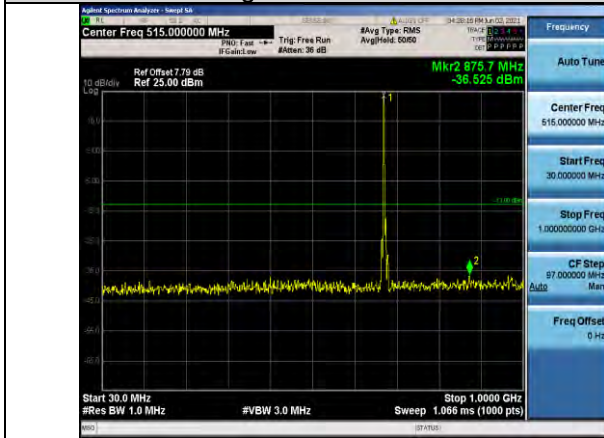

Band71-5MHz-16QAM-133147-1RB#0-
Range2:1000~10000MHz

Band71-5MHz-16QAM-133297-1RB#0-
Range1:30~1000MHz