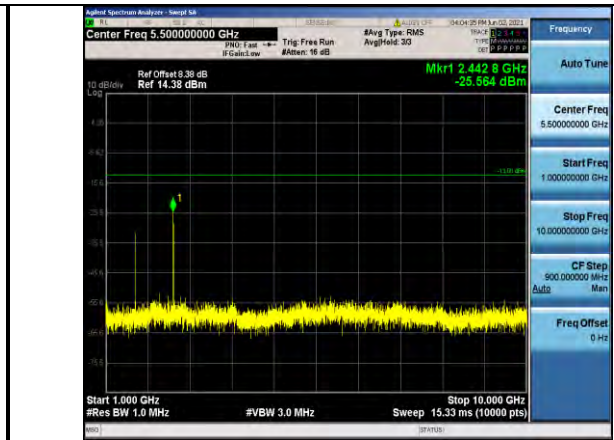

Band26-1.4MHz-QPSK-26740-1RB#0-Range2:1000~10000MHz

Band26-1.4MHz-16QAM-26697-1RB#0-
Range2:1000~10000MHz