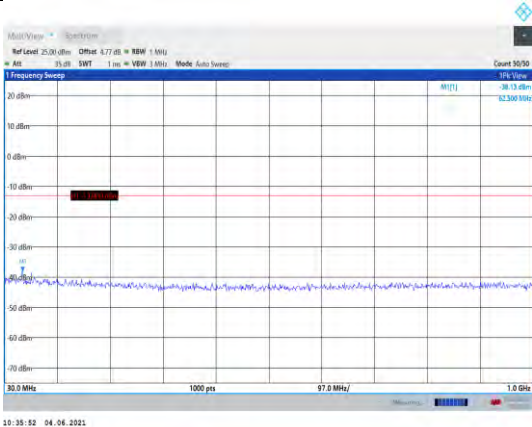

**Band66-10MHz-16QAM-132622-1RB#0-
Range2:1000~2000MHz**

**Band66-15MHz-QPSK-132047-1RB#0-
Range1:30~1000MHz**