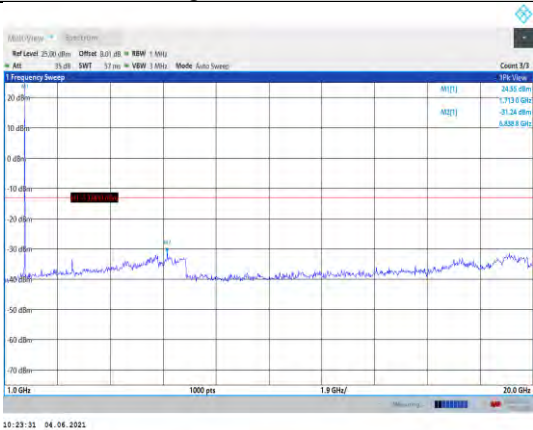

**Band66-1.4MHz-16QAM-132665-1RB#0-
Range2:1000~20000MHz**

**Band66-3MHz-QPSK-132322-1RB#0-
Range1:30~1000MHz**

**Band66-3MHz-QPSK-131987-1RB#0-
Range1:30~1000MHz**

**Band66-3MHz-QPSK-132322-1RB#0-
Range2:1000~20000MHz**