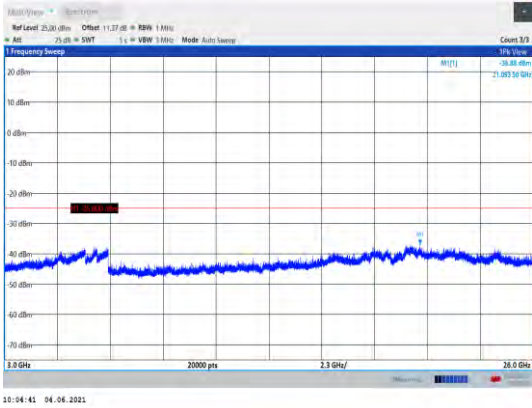

**Band41-10MHz-16QAM-40620-1RB#0-
Range2:1000~3000MHz**

**Band41-10MHz-16QAM-41540-1RB#0-
Range3:3000~26000MHz**