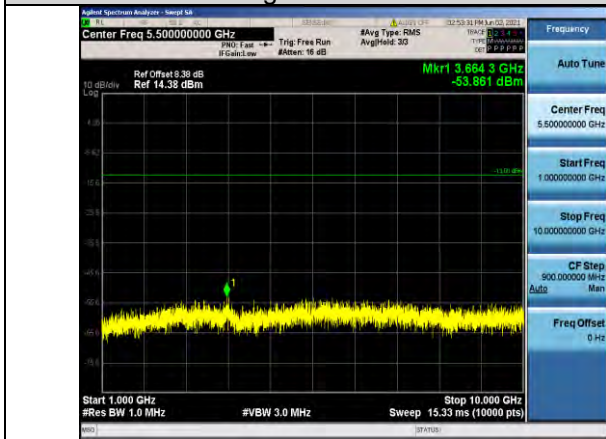

Band12-3MHz-16QAM-23165-1RB#0-Range1:30~1000MHz

Band12-3MHz-16QAM-23165-1RB#0-Range2:1000~10000MHz