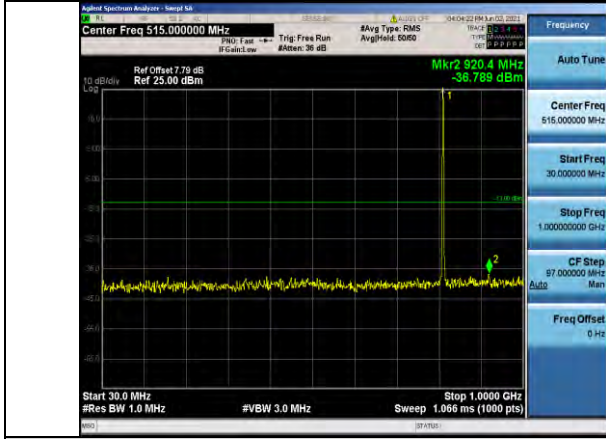

Band26-1.4MHz-QPSK-26783-1RB#0-
Range1:30~1000MHz

Band26-1.4MHz-16QAM-26697-1RB#0-
Range2:1000~10000MHz

Band26-1.4MHz-QPSK-26783-1RB#0-
Range2:1000~10000MHz

Band26-1.4MHz-16QAM-26740-1RB#0-
Range1:30~1000MHz