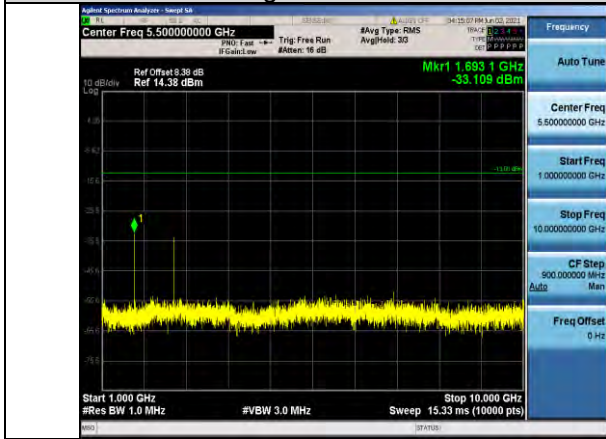

Band5-3MHz-QPSK-20525-1RB#0-
Range1:30~1000MHz

Band5-3MHz-QPSK-20415-1RB#0-
Range1:30~1000MHz

Band5-3MHz-QPSK-20525-1RB#0-
Range2:1000~10000MHz

Band5-3MHz-QPSK-20635-1RB#0-
Range1:30~1000MHz

Band5-3MHz-16QAM-20415-1RB#0-
Range2:1000~10000MHz