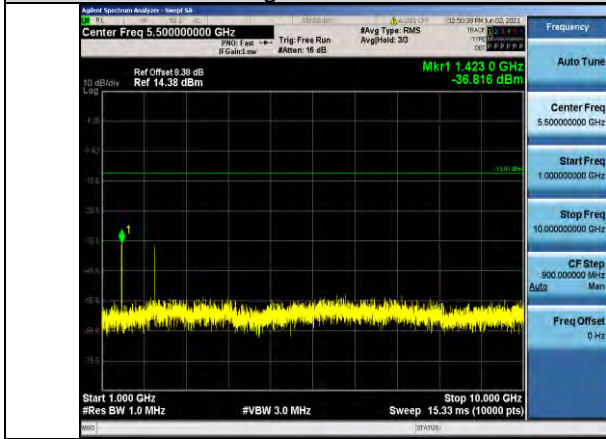

Band12-5MHz-16QAM-23155-1RB#0-
Range1:30~1000MHz

Band12-5MHz-16QAM-23155-1RB#0-
Range2:1000~10000MHz