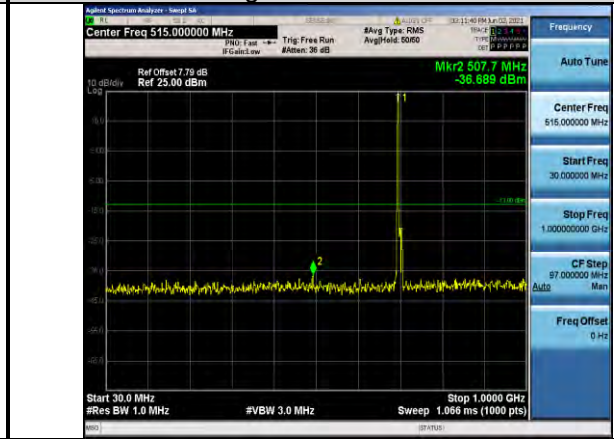

Band12-5MHz-16QAM-23095-1RB#0-
Range2:1000~10000MHz

Band12-5MHz-16QAM-23155-1RB#0-
Range1:30~1000MHz

Band12-10MHz-QPSK-23060-1RB#0-
Range2:1000~10000MHz

Band12-5MHz-16QAM-23155-1RB#0-
Range2:1000~10000MHz