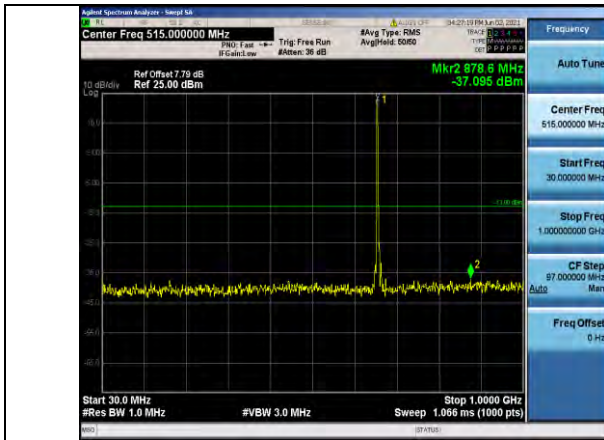

Band71-5MHz-QPSK-133147-1RB#0-Range2:1000~10000MHz

Band71-5MHz-QPSK-133447-1RB#0-Range1:30~1000MHz

Band71-5MHz-QPSK-133297-1RB#0-Range1:30~1000MHz

Band71-5MHz-QPSK-133447-1RB#0-Range2:1000~10000MHz

Band71-5MHz-16QAM-133147-1RB#0-
Range1:30~1000MHz