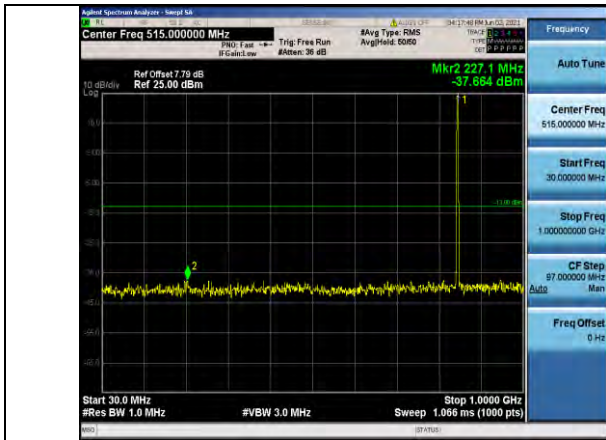

Band5-1.4MHz-QPSK-20407-1RB#0-
Range1:30~1000MHz

Band5-1.4MHz-QPSK-20525-1RB#0-
Range1:30~1000MHz

Band5-1.4MHz-QPSK-20407-1RB#0-
Range2:1000~10000MHz

Band5-1.4MHz-QPSK-20525-1RB#0-
Range2:1000~10000MHz

Band5-1.4MHz-QPSK-20643-1RB#0-
Range1:30~1000MHz