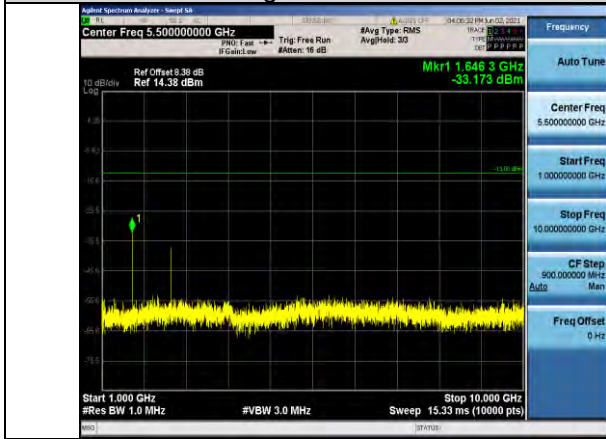

Band26-1.4MHz-16QAM-26697-1RB#0-
Range1:30~1000MHz

Band26-1.4MHz-16QAM-26740-1RB#0-
Range2:1000~10000MHz

Band26-1.4MHz-16QAM-26783-1RB#0-
Range1:30~1000MHz

Band26-3MHz-QPSK-26705-1RB#0-
Range2:1000~10000MHz