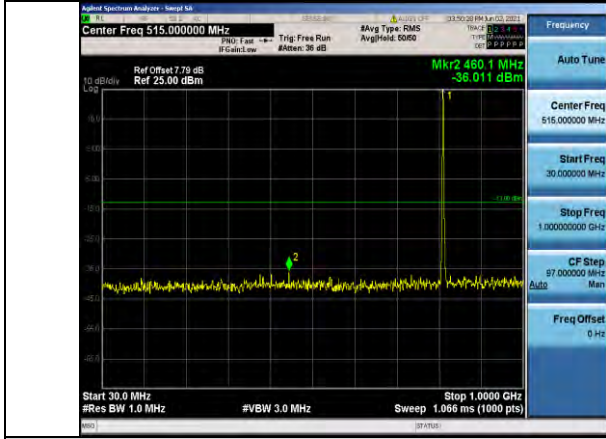

Band26-1.4MHz-16QAM-26783-1RB#0-
Range2:1000~10000MHz

Band26-3MHz-QPSK-26705-1RB#0-
Range1:30~1000MHz