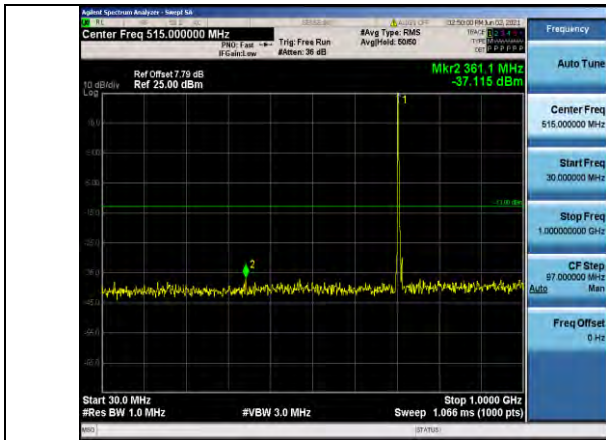

Band12-5MHz-QPSK-23035-1RB#0-Range2:1000~10000MHz

Band12-3MHz-16QAM-23165-1RB#0-Range2:1000~10000MHz

Band12-5MHz-QPSK-23095-1RB#0-Range1:30~1000MHz

Band12-5MHz-QPSK-23035-1RB#0-Range1:30~1000MHz

Band12-5MHz-QPSK-23095-1RB#0-Range2:1000~10000MHz