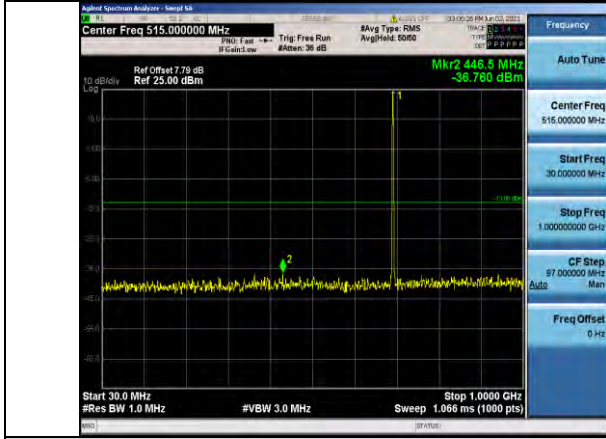

Band12-1.4MHz-QPSK-23173-1RB#0-Range2:1000~10000MHz

Band12-1.4MHz-16QAM-23017-1RB#0-Range1:30~1000MHz