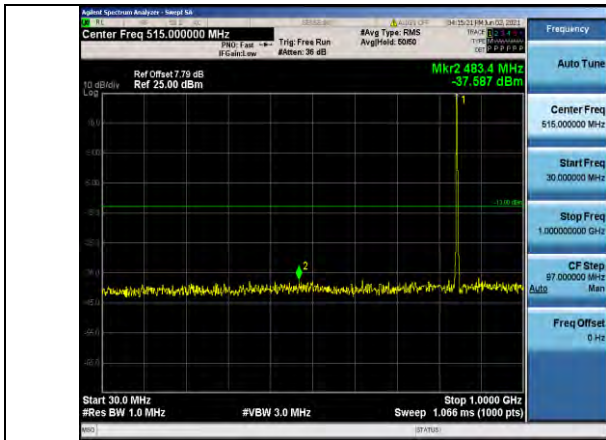

Band5-3MHz-QPSK-20635-1RB#0-
Range2:1000~10000MHz

Band5-3MHz-16QAM-20525-1RB#0-
Range1:30~1000MHz

Band5-3MHz-16QAM-20415-1RB#0-
Range1:30~1000MHz

Band5-3MHz-16QAM-20525-1RB#0-
Range2:1000~10000MHz

Band5-3MHz-16QAM-20635-1RB#0-
Range1:30~1000MHz