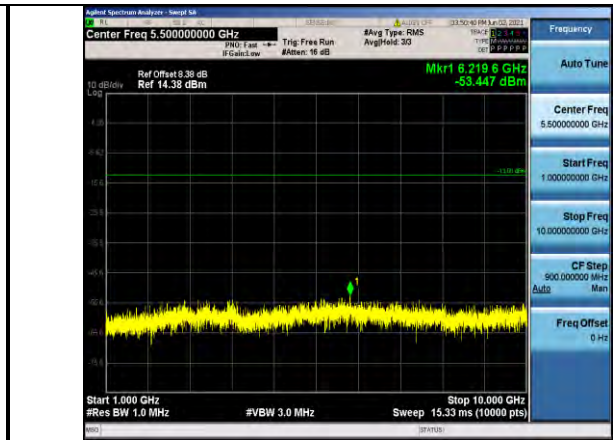

Band26-1.4MHz-16QAM-26740-1RB#0-
Range2:1000~10000MHz

Band26-3MHz-QPSK-26705-1RB#0-
Range2:1000~10000MHz