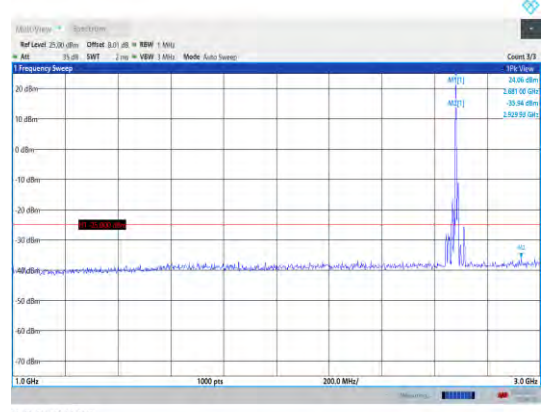

**Band41-10MHz-16QAM-41540-1RB#0-
Range1:30~1000MHz**

**Band41-10MHz-16QAM-41540-1RB#0-
Range2:1000~3000MHz**