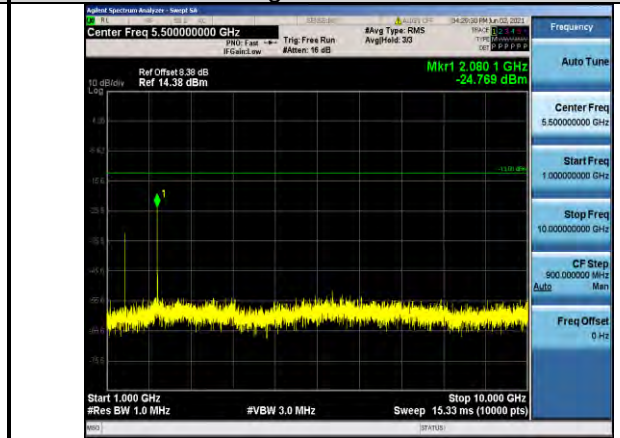

Band71-5MHz-16QAM-133297-1RB#0-
Range2:1000~10000MHz

Band71-5MHz-16QAM-133147-1RB#0-
Range2:1000~10000MHz

Band71-5MHz-16QAM-133447-1RB#0-
Range1:30~1000MHz

Band71-5MHz-16QAM-133297-1RB#0-
Range1:30~1000MHz