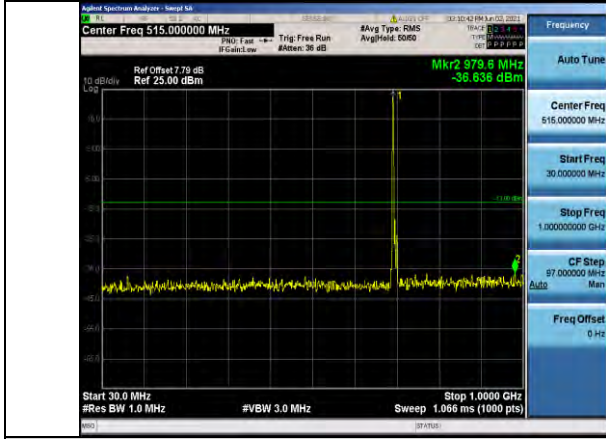

Band12-5MHz-16QAM-23155-1RB#0-
Range2:1000~10000MHz

Band12-10MHz-QPSK-23060-1RB#0-
Range1:30~1000MHz