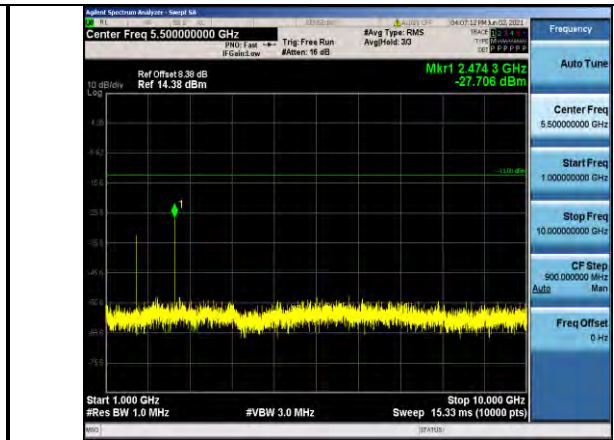

Band5-5MHz-16QAM-20525-1RB#0-Range2:1000~10000MHz

Band5-10MHz-QPSK-20450-1RB#0-
Range2:1000~10000MHz