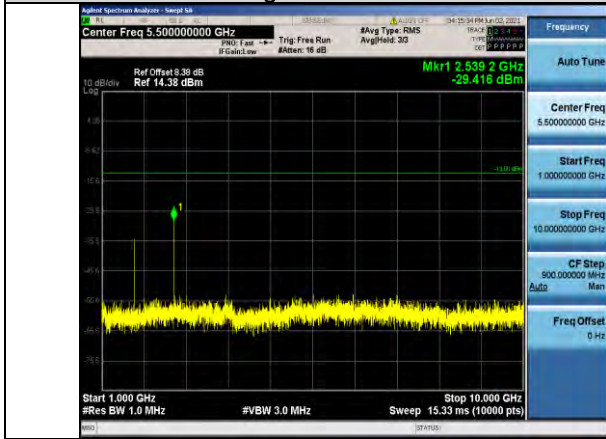

Band5-3MHz-16QAM-20635-1RB#0-
Range1:30~1000MHz

Band5-3MHz-16QAM-20635-1RB#0-
Range2:1000~10000MHz