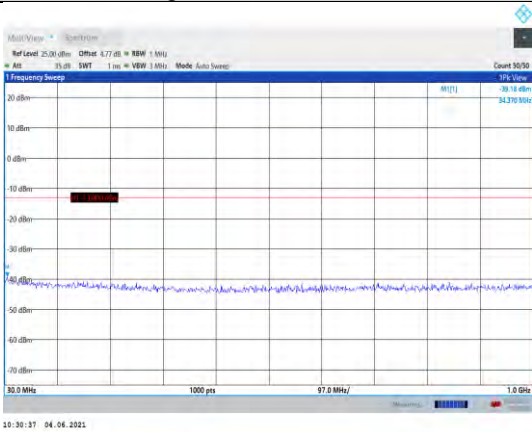

Band66-5MHz-16QAM-132647-1RB#0-Range2:1000~20000MHz

Band66-10MHz-QPSK-132022-1RB#0-Range1:30~1000MHz