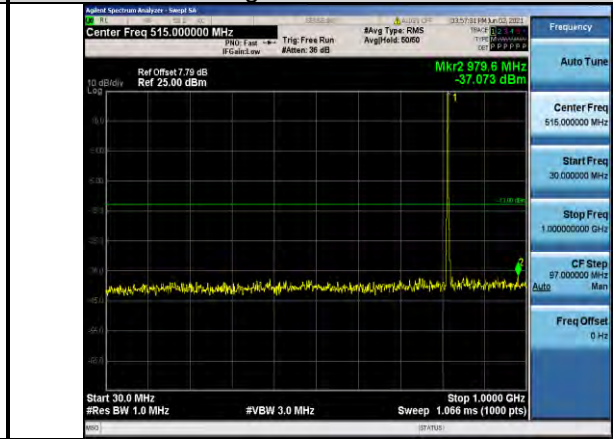

Band26-3MHz-QPSK-26705-1RB#0-
Range2:1000~10000MHz

Band26-3MHz-QPSK-26740-1RB#0-
Range1:30~1000MHz