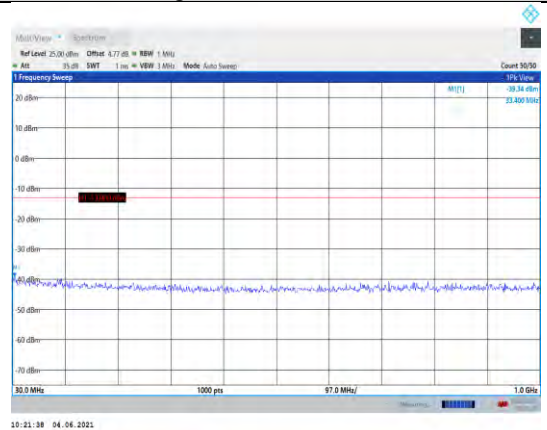

Band66-1.4MHz-16QAM-132322-1RB#0-Range2:1000~20000MHz

Band66-1.4MHz-16QAM-132665-1RB#0-Range1:30~1000MHz