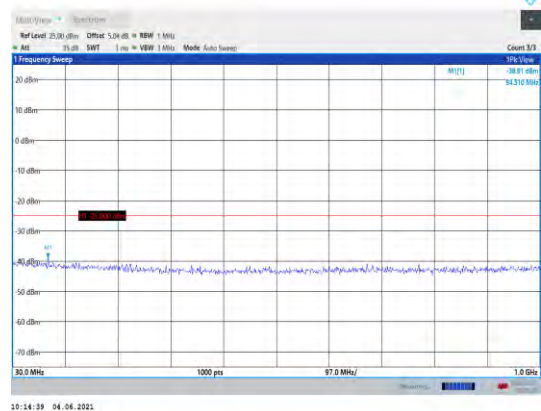

**Band41-20MHz-QPSK-40620-1RB#0-
Range2:1000~3000MHz**

Band41-20MHz-QPSK-40620-1RB#0-
Range3:3000~26000MHz

Band41-20MHz-QPSK-41490-1RB#0-
Range3:3000~26000MHz

Band41-20MHz-QPSK-41490-1RB#0-
Range1:30~1000MHz