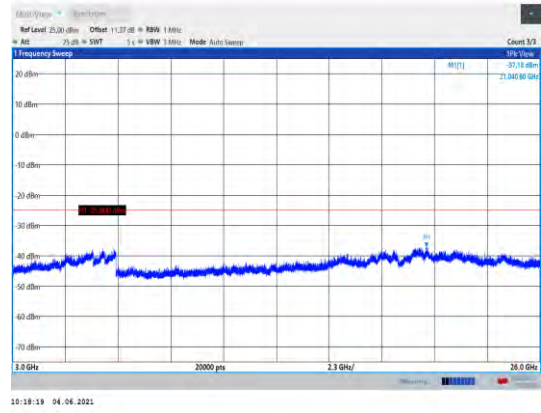

**Band41-20MHz-QPSK-40620-1RB#0-
Range2:1000~3000MHz**

Band41-20MHz-QPSK-41490-1RB#0-
Range3:3000~26000MHz