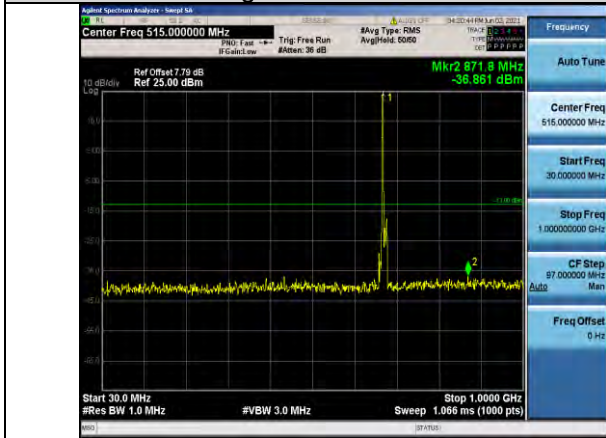

Band71-10MHz-QPSK-133172-1RB#0-
Range2:1000~10000MHz

Band71-10MHz-QPSK-133297-1RB#0-
Range1:30~1000MHz