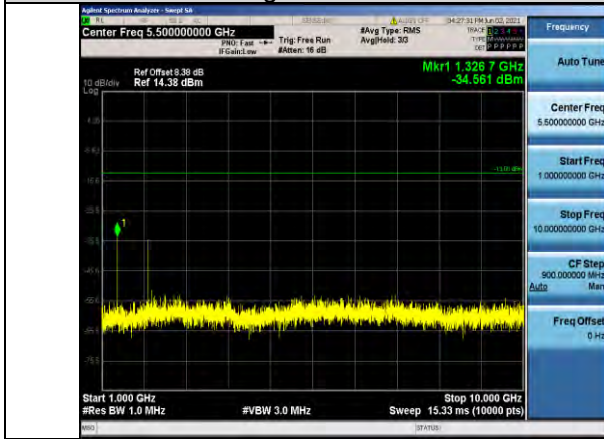

Band71-5MHz-16QAM-133147-1RB#0-
Range1:30~1000MHz

Band71-5MHz-16QAM-133147-1RB#0-
Range2:1000~10000MHz