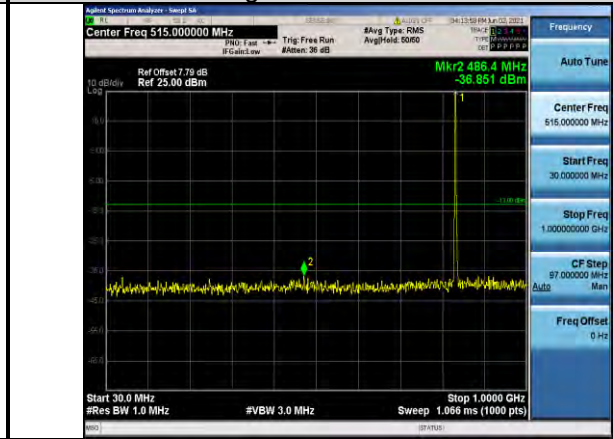

Band5-1.4MHz-16QAM-20525-1RB#0-
Range2:1000~10000MHz

Band5-1.4MHz-16QAM-20643-1RB#0-
Range1:30~1000MHz

Band5-3MHz-QPSK-20415-1RB#0-
Range2:1000~10000MHz

Band5-1.4MHz-16QAM-20643-1RB#0-
Range2:1000~10000MHz