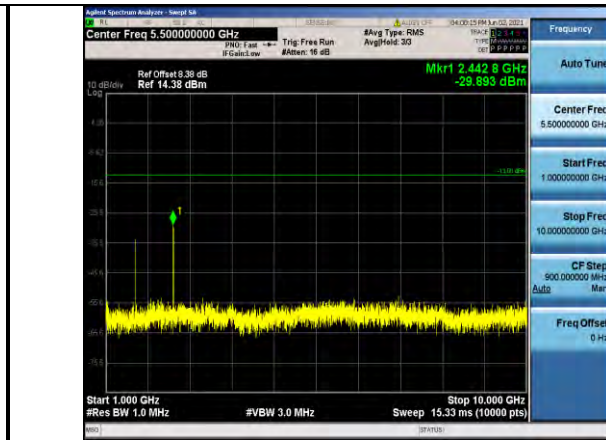

Band26-5MHz-QPSK-26740-1RB#0-
Range2:1000~10000MHz

Band26-5MHz-16QAM-26715-1RB#0-
Range2:1000~10000MHz