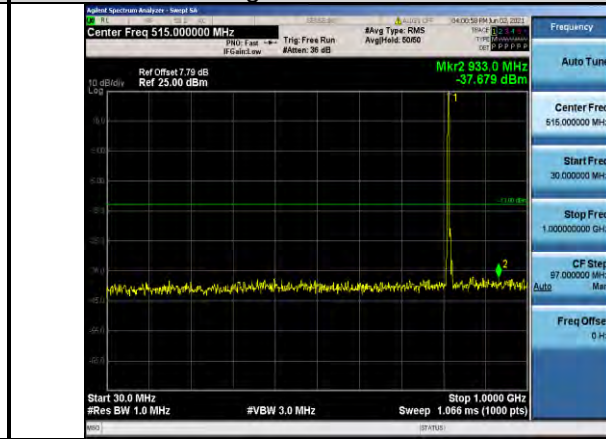

Band26-5MHz-QPSK-26715-1RB#0-
Range2:1000~10000MHz

Band26-5MHz-QPSK-26740-1RB#0-
Range1:30~1000MHz