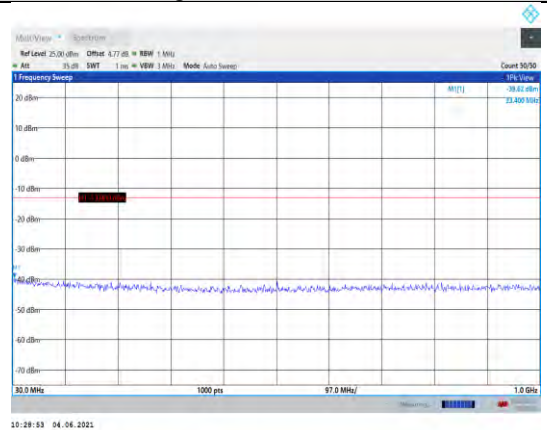

**Band66-5MHz-16QAM-132322-1RB#0-
Range2:1000~20000MHz**

**Band66-5MHz-16QAM-132647-1RB#0-
Range1:30~1000MHz**