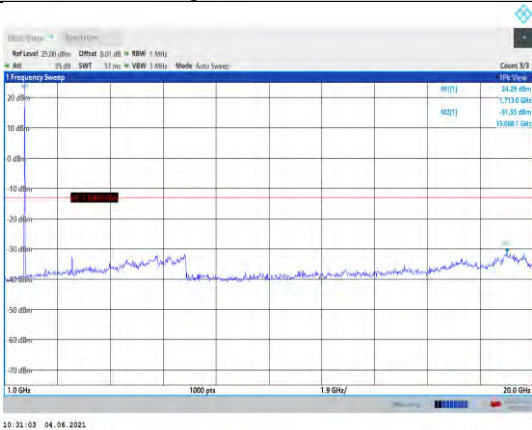

**Band66-10MHz-16QAM-132022-1RB#0-
Range1:30~1000MHz**

**Band66-10MHz-16QAM-132022-1RB#0-
Range2:1000~20000MHz**