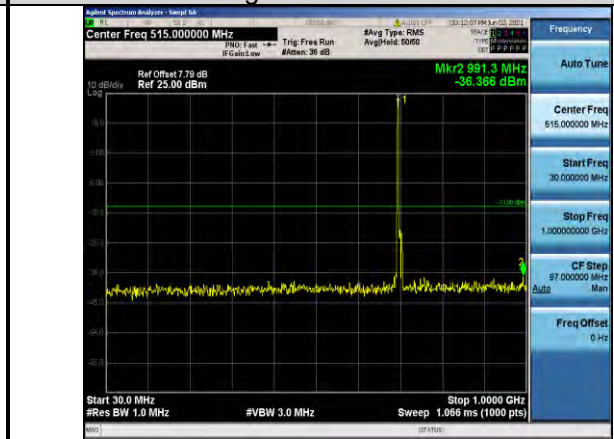

Band12-10MHz-16QAM-23060-1RB#0-Range2:1000~10000MHz

Band12-10MHz-16QAM-23095-1RB#0-Range1:30~1000MHz