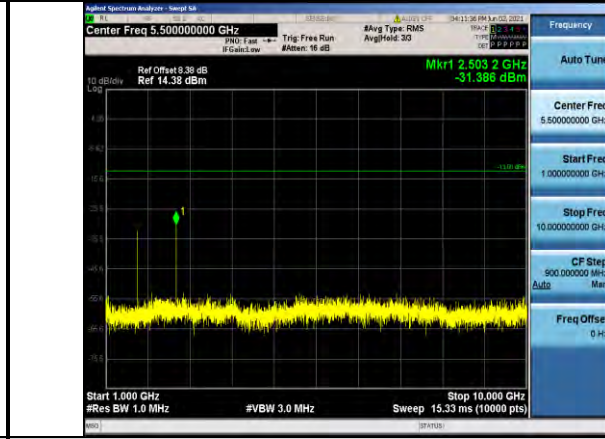

Band5-5MHz-QPSK-20625-1RB#0-Range1:30~1000MHz

Band5-5MHz-16QAM-20425-1RB#0-Range2:1000~10000MHz

Band5-5MHz-QPSK-20625-1RB#0-Range2:1000~10000MHz

Band5-5MHz-16QAM-20525-1RB#0-Range1:30~1000MHz

Band5-5MHz-16QAM-20425-1RB#0-Range1:30~1000MHz