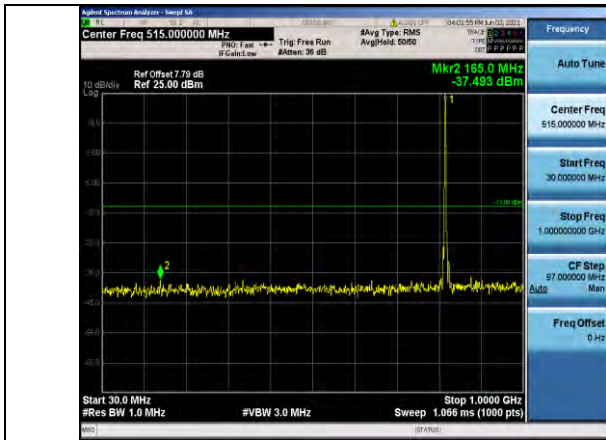

Band26-5MHz-QPSK-26715-1RB#0-
Range1:30~1000MHz

Band26-5MHz-QPSK-26765-1RB#0-
Range1:30~1000MHz