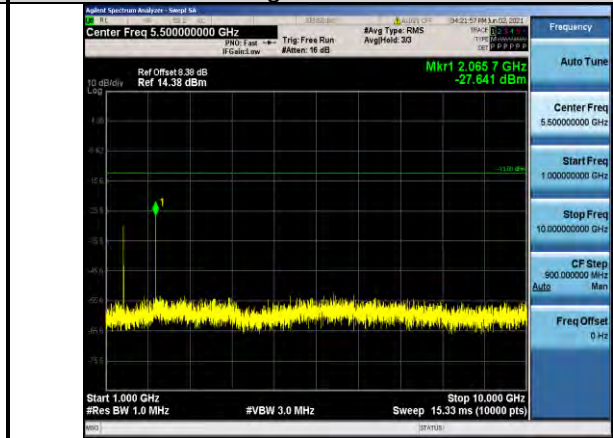

Band71-10MHz-QPSK-133422-1RB#0-
Range1:30~1000MHz

Band71-10MHz-QPSK-133422-1RB#0-
Range2:1000~10000MHz