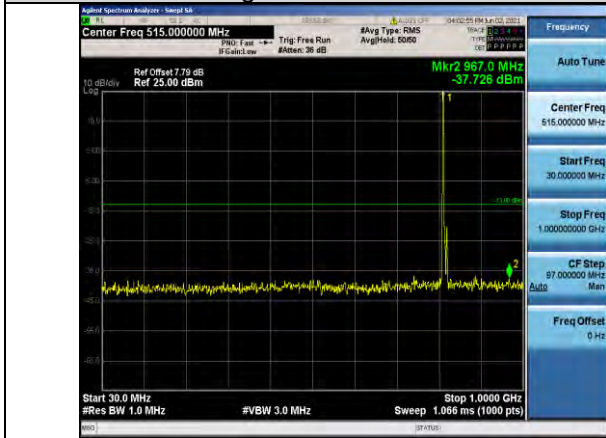

Band26-5MHz-16QAM-26765-1RB#0-
Range2:1000~10000MHz

Band26-10MHz-QPSK-26740-1RB#0-
Range1:30~1000MHz