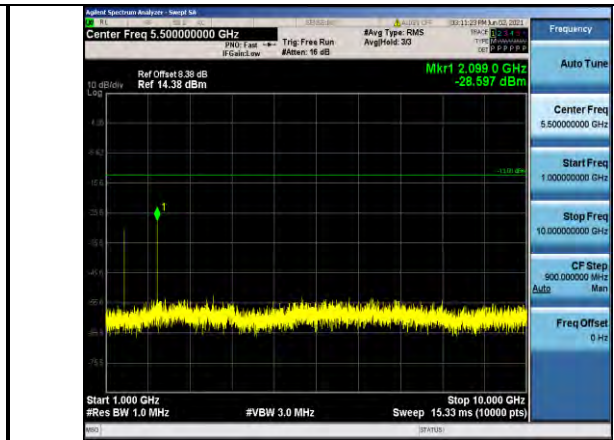

Band12-10MHz-QPSK-23095-1RB#0-
Range1:30~1000MHz

Band12-10MHz-QPSK-23060-1RB#0-
Range1:30~1000MHz

Band12-10MHz-QPSK-23095-1RB#0-
Range2:1000~10000MHz

Band12-10MHz-QPSK-23130-1RB#0-Range1:30~1000MHz

Band12-10MHz-16QAM-23060-1RB#0-Range2:1000~10000MHz