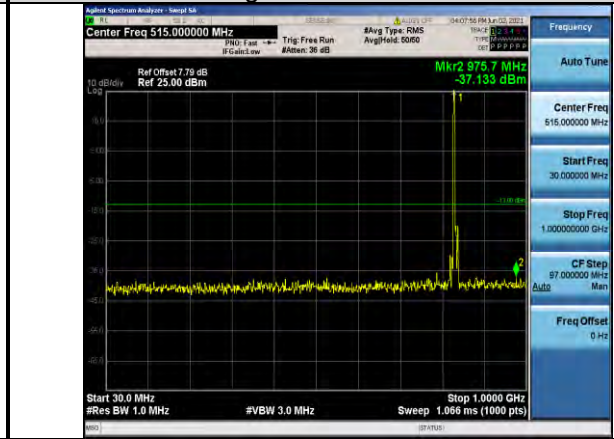

Band5-5MHz-16QAM-20525-1RB#0-Range2:1000~10000MHz

Band5-5MHz-16QAM-20625-1RB#0-
Range1:30~1000MHz

Band5-10MHz-QPSK-20450-1RB#0-
Range2:1000~10000MHz

Band5-5MHz-16QAM-20625-1RB#0-
Range2:1000~10000MHz

Band5-10MHz-QPSK-20525-1RB#0-
Range1:30~1000MHz