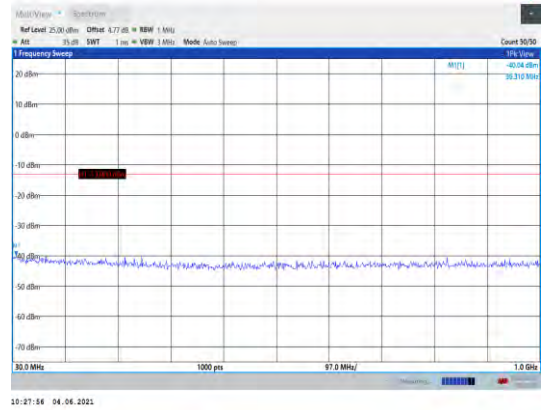

Band66-3MHz-16QAM-132657-1RB#0-
Range1:30~1000MHz

**Band66-5MHz-QPSK-132322-1RB#0-
Range1:30~1000MHz**