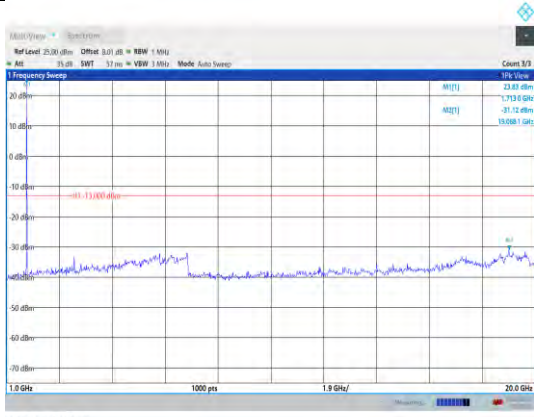

**Band41-20MHz-16QAM-41490-1RB#0-
Range3:3000~26000MHz**

**Band66-1.4MHz-QPSK-132322-1RB#0-
Range1:30~1000MHz**

**Band66-1.4MHz-QPSK-131979-1RB#0-
Range1:30~1000MHz**

**Band66-1.4MHz-QPSK-132322-1RB#0-
Range2:1000~20000MHz**