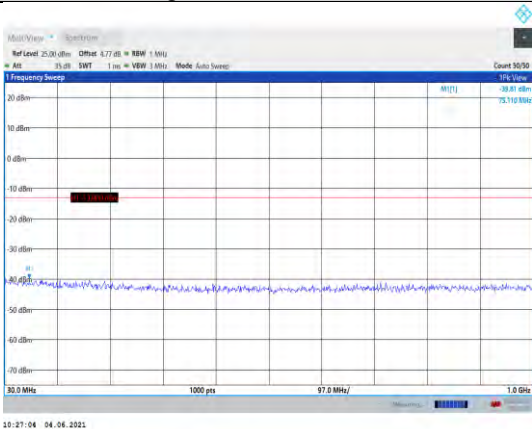

**Band66-5MHz-QPSK-131997-1RB#0-
Range2:1000~20000MHz**

**Band66-5MHz-QPSK-132647-1RB#0-
Range1:30~1000MHz**

**Band66-5MHz-QPSK-132647-1RB#0-
Range2:1000~20000MHz**

**Band66-5MHz-16QAM-132322-1RB#0-
Range1:30~1000MHz**