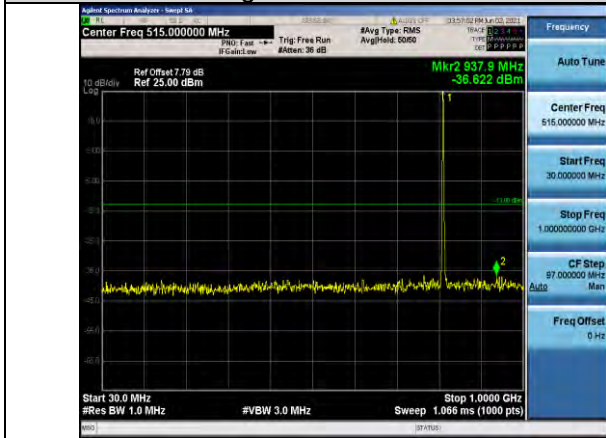

Band26-3MHz-QPSK-26775-1RB#0-
Range2:1000~10000MHz

Band26-3MHz-16QAM-26705-1RB#0-
Range1:30~1000MHz