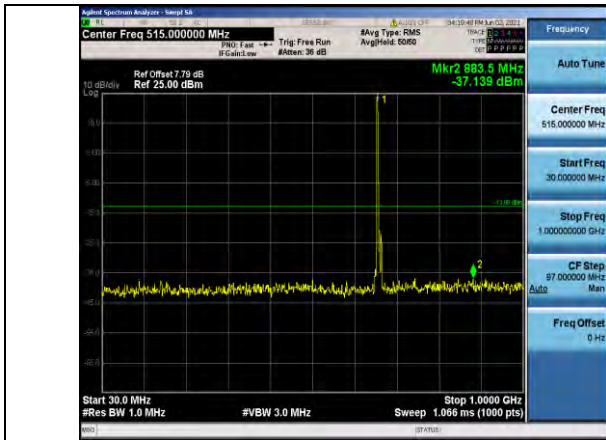

Band71-5MHz-16QAM-133297-1RB#0-
Range1:30~1000MHz

Band71-10MHz-QPSK-133172-1RB#0-
Range1:30~1000MHz