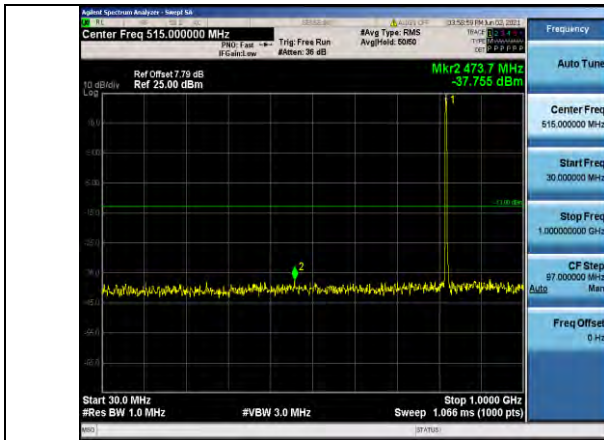

Band26-3MHz-16QAM-26705-1RB#0-
Range2:1000~10000MHz

Band26-3MHz-QPSK-26775-1RB#0-
Range2:1000~10000MHz

Band26-3MHz-16QAM-26740-1RB#0-
Range1:30~1000MHz

Band26-3MHz-16QAM-26705-1RB#0-
Range1:30~1000MHz

Band26-3MHz-16QAM-26740-1RB#0-
Range2:1000~10000MHz