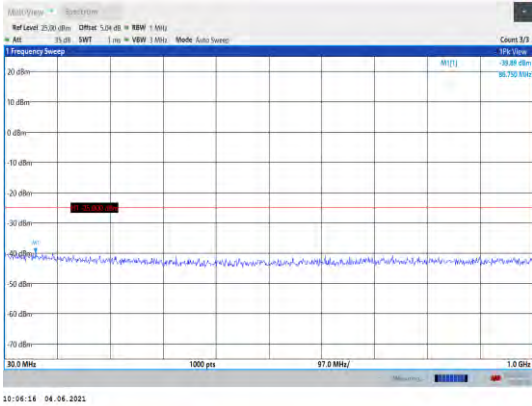

**Band41-10MHz-16QAM-40620-1RB#0-
Range2:1000~3000MHz**

**Band41-10MHz-16QAM-41540-1RB#0-
Range2:1000~3000MHz**

**Band41-10MHz-16QAM-41540-1RB#0-
Range3:3000~26000MHz**

**Band41-15MHz-QPSK-39725-1RB#0-
Range3:3000~26000MHz**