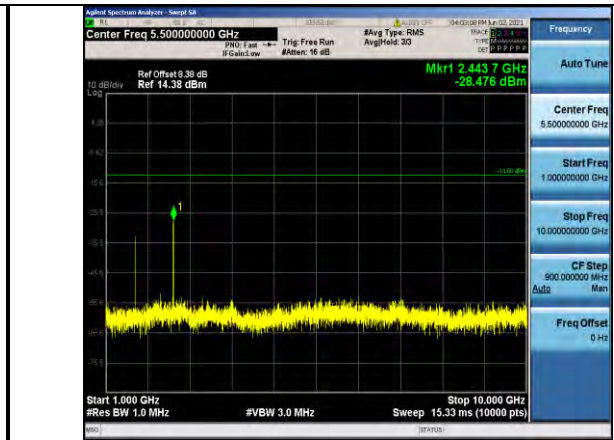

Band26-5MHz-16QAM-26740-1RB#0-
Range2:1000~10000MHz

Band26-10MHz-QPSK-26740-1RB#0-
Range2:1000~10000MHz