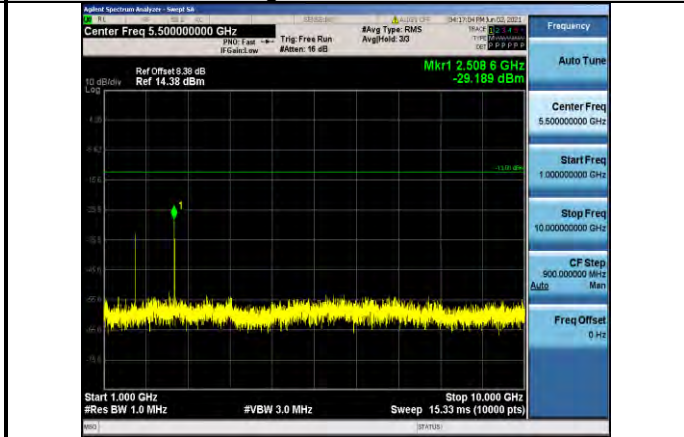

Band5-1.4MHz-QPSK-20525-1RB#0-
Range1:30~1000MHz

Band5-1.4MHz-QPSK-20525-1RB#0-
Range2:1000~10000MHz