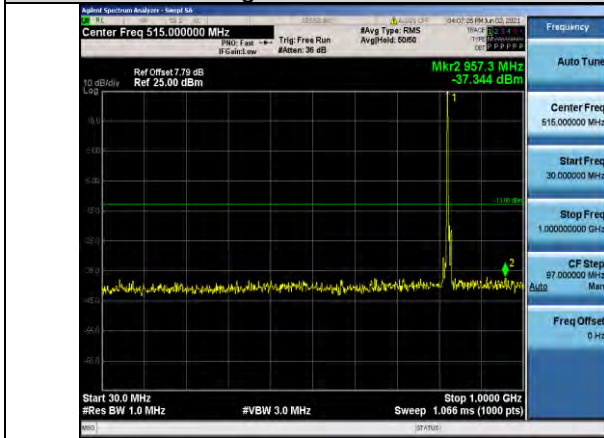

Band5-10MHz-QPSK-20600-1RB#0-Range2:1000~10000MHz

Band5-10MHz-16QAM-20450-1RB#0-Range1:30~1000MHz