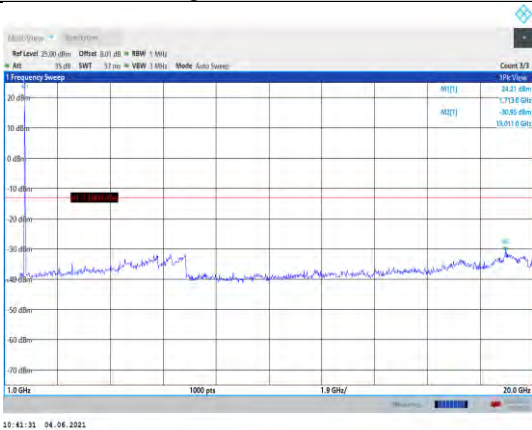

**Band66-20MHz-16QAM-132072-1RB#0-
Range1:30~1000MHz**

**Band66-20MHz-16QAM-132072-1RB#0-
Range2:1000~20000MHz**