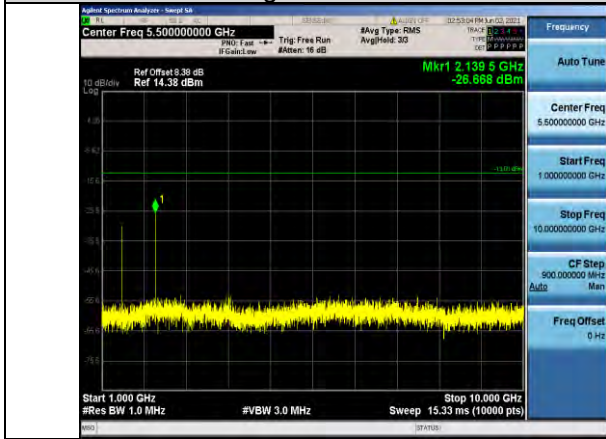

Band12-3MHz-QPSK-23095-1RB#0-
Range1:30~1000MHz

Band12-3MHz-QPSK-23025-1RB#0-
Range1:30~1000MHz

Band12-3MHz-QPSK-23095-1RB#0-
Range2:1000~10000MHz

Band12-3MHz-QPSK-23165-1RB#0-
Range1:30~1000MHz

Band12-3MHz-16QAM-23025-1RB#0-
Range2:1000~10000MHz