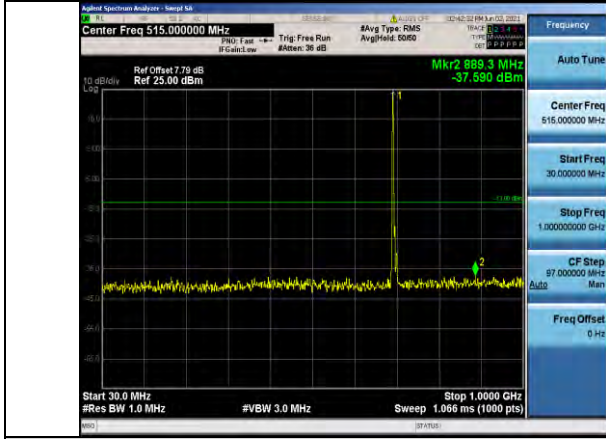

Band12-5MHz-QPSK-23155-1RB#0-
Range1:30~1000MHz

Band12-5MHz-16QAM-23035-1RB#0-
Range2:1000~10000MHz

Band12-5MHz-QPSK-23155-1RB#0-
Range2:1000~10000MHz

Band12-5MHz-16QAM-23095-1RB#0-
Range1:30~1000MHz

Band12-5MHz-16QAM-23035-1RB#0-
Range1:30~1000MHz