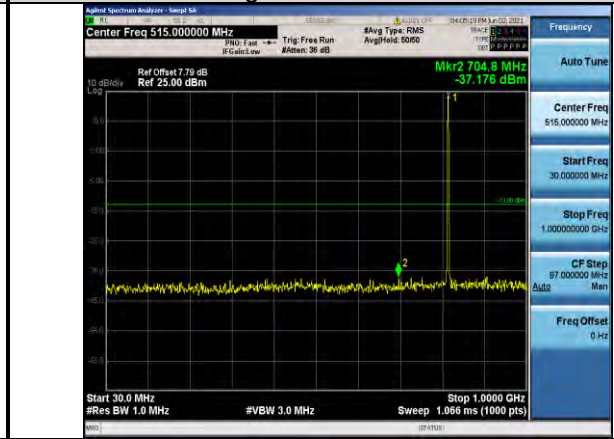

Band26-1.4MHz-16QAM-26697-1RB#0-
Range2:1000~10000MHz

Band26-1.4MHz-16QAM-26740-1RB#0-
Range1:30~1000MHz