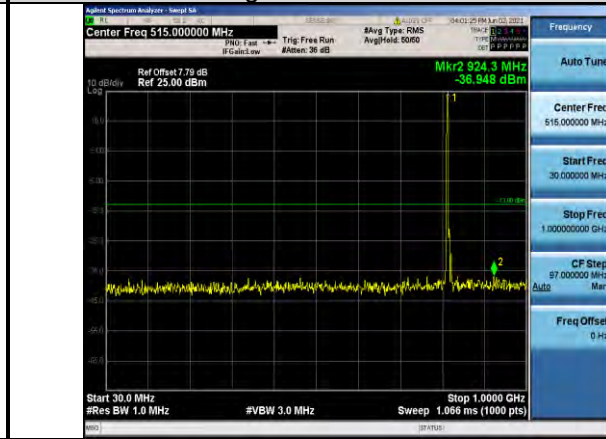

Band26-5MHz-QPSK-26740-1RB#0-
Range2:1000~10000MHz

Band26-5MHz-QPSK-26765-1RB#0-
Range1:30~1000MHz

Band26-5MHz-16QAM-26715-1RB#0-
Range2:1000~10000MHz

Band26-5MHz-QPSK-26765-1RB#0-
Range2:1000~10000MHz

Band26-5MHz-16QAM-26740-1RB#0-
Range1:30~1000MHz