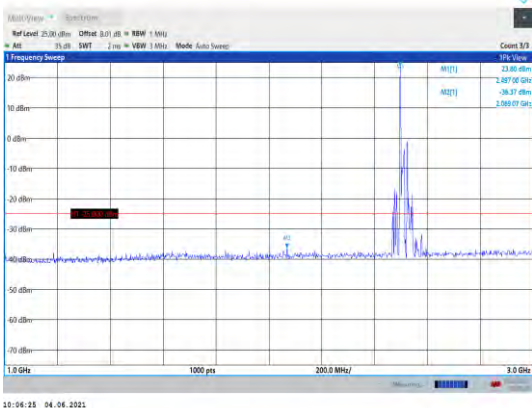

**Band41-15MHz-QPSK-39725-1RB#0-
Range1:30~1000MHz**

**Band41-15MHz-QPSK-39725-1RB#0-
Range2:1000~3000MHz**