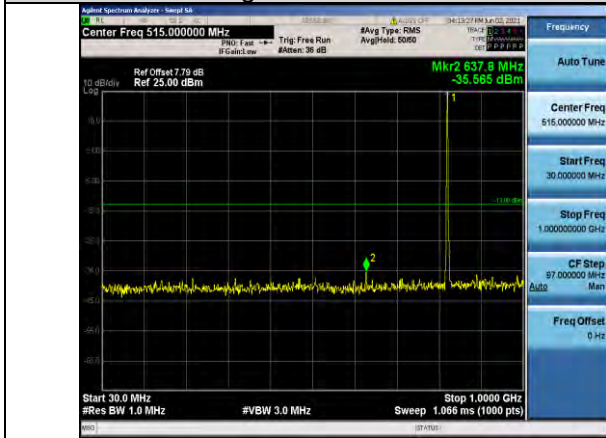

Band5-3MHz-QPSK-20635-1RB#0-
Range2:1000~10000MHz

Band5-3MHz-16QAM-20415-1RB#0-
Range1:30~1000MHz