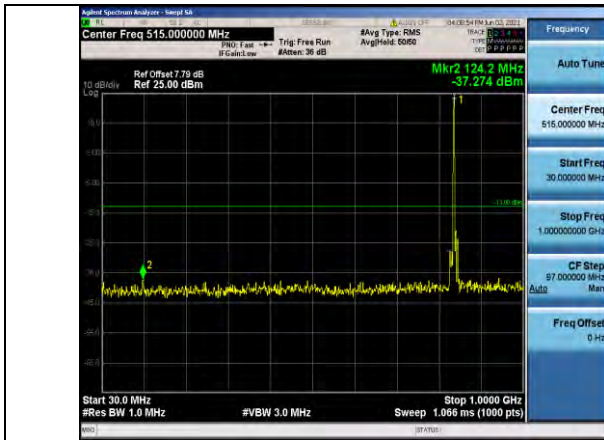

Band5-10MHz-QPSK-20450-1RB#0-
Range1:30~1000MHz

Band5-10MHz-QPSK-20600-1RB#0-Range1:30~1000MHz