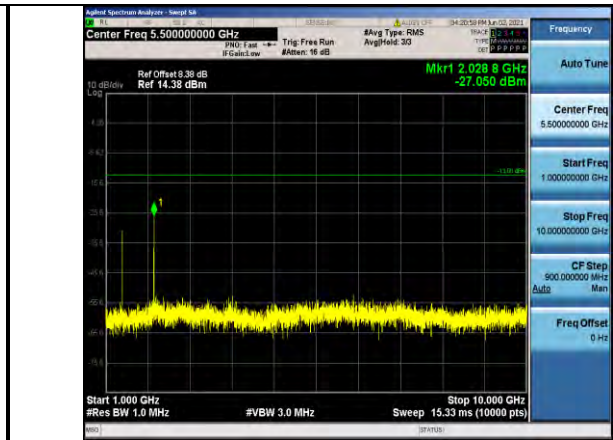

Band71-5MHz-16QAM-133447-1RB#0-
Range2:1000~10000MHz

Band71-10MHz-QPSK-133297-1RB#0-
Range2:1000~10000MHz