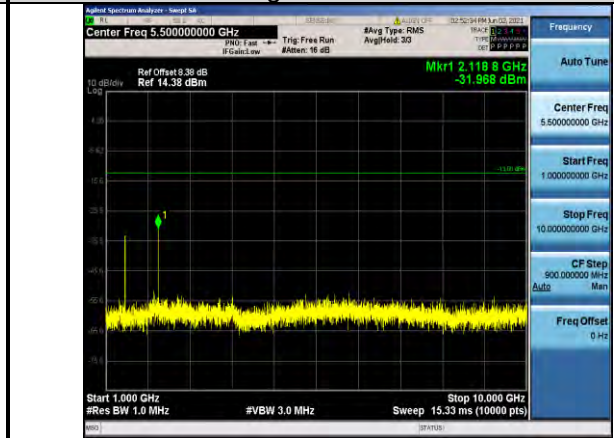

Band12-3MHz-16QAM-23095-1RB#0-
Range1:30~1000MHz

Band12-3MHz-16QAM-23095-1RB#0-
Range2:1000~10000MHz