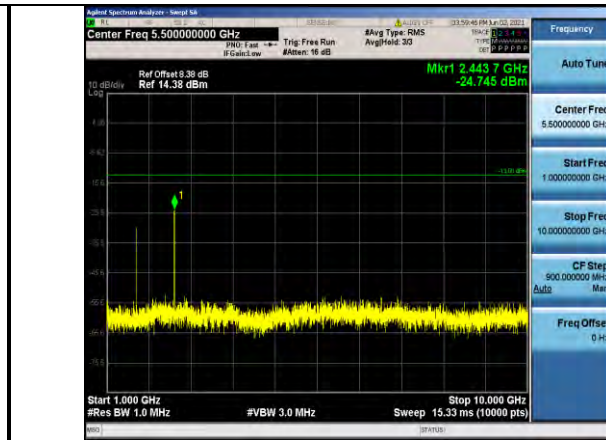

Band26-3MHz-16QAM-26740-1RB#0-
Range2:1000~10000MHz

Band26-5MHz-QPSK-26715-1RB#0-
Range2:1000~10000MHz