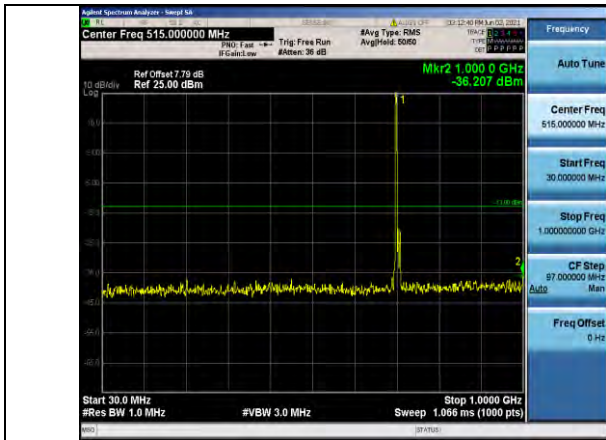

Band12-10MHz-QPSK-23060-1RB#0-
Range1:30~1000MHz

Band12-10MHz-QPSK-23130-1RB#0-Range1:30~1000MHz