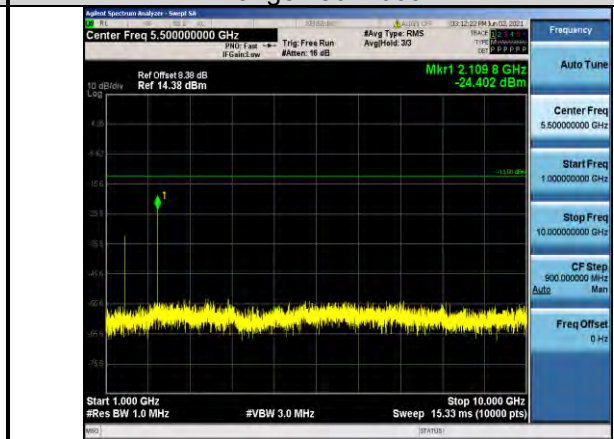

Band12-10MHz-16QAM-23095-1RB#0-Range1:30~1000MHz

Band12-10MHz-16QAM-23095-1RB#0-Range2:1000~10000MHz