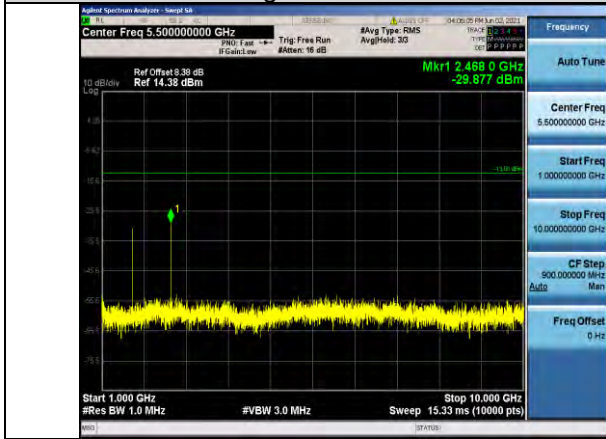

Band26-1.4MHz-QPSK-26783-1RB#0-
Range1:30~1000MHz

Band26-1.4MHz-QPSK-26783-1RB#0-
Range2:1000~10000MHz