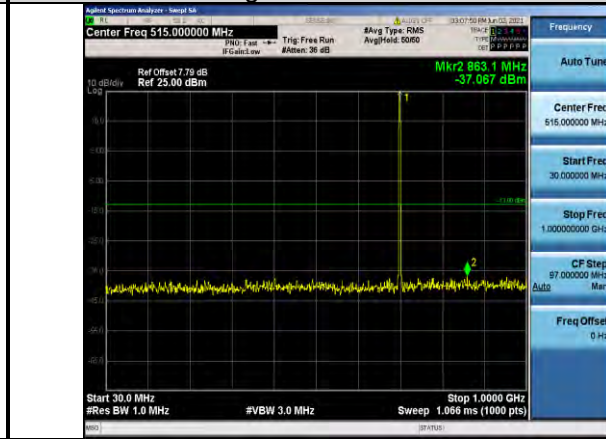

Band12-1.4MHz-16QAM-23017-1RB#0-Range2:1000~10000MHz

Band12-1.4MHz-16QAM-23095-1RB#0-Range1:30~1000MHz