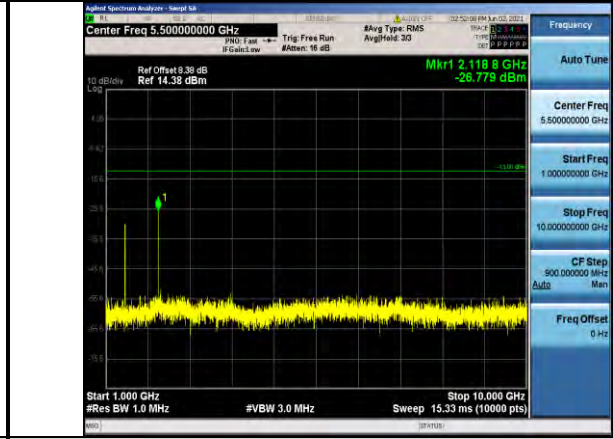

Band12-3MHz-QPSK-23095-1RB#0-
Range1:30~1000MHz

Band12-3MHz-QPSK-23095-1RB#0-
Range2:1000~10000MHz