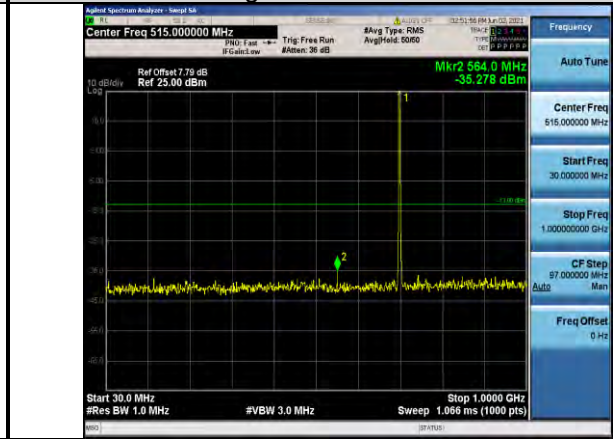

Band12-1.4MHz-16QAM-23095-1RB#0-Range2:1000~10000MHz

Band12-1.4MHz-16QAM-23173-1RB#0-
Range1:30~1000MHz

Band12-3MHz-QPSK-23025-1RB#0-
Range2:1000~10000MHz

Band12-1.4MHz-16QAM-23173-1RB#0-
Range2:1000~10000MHz