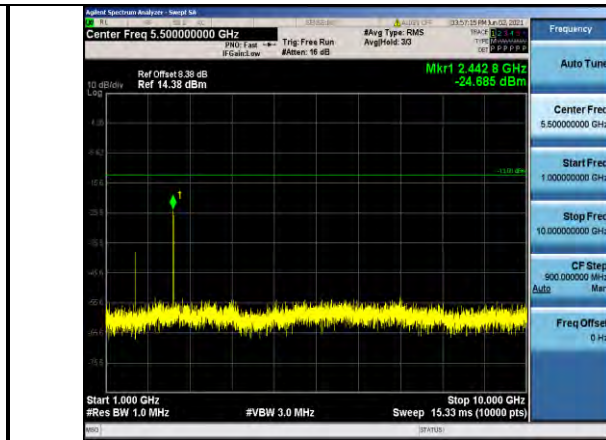

Band26-1.4MHz-16QAM-26783-1RB#0-
Range2:1000~10000MHz

Band26-3MHz-QPSK-26740-1RB#0-
Range1:30~1000MHz

Band26-3MHz-QPSK-26705-1RB#0-
Range1:30~1000MHz

Band26-3MHz-QPSK-26740-1RB#0-
Range2:1000~10000MHz

Band26-3MHz-QPSK-26775-1RB#0-
Range1:30~1000MHz