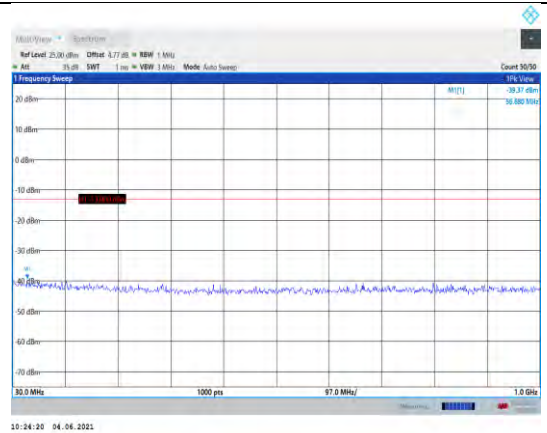

**Band66-3MHz-QPSK-132657-1RB#0-
Range1:30~1000MHz**

Band66-3MHz-16QAM-132322-1RB#0-
Range1:30~1000MHz