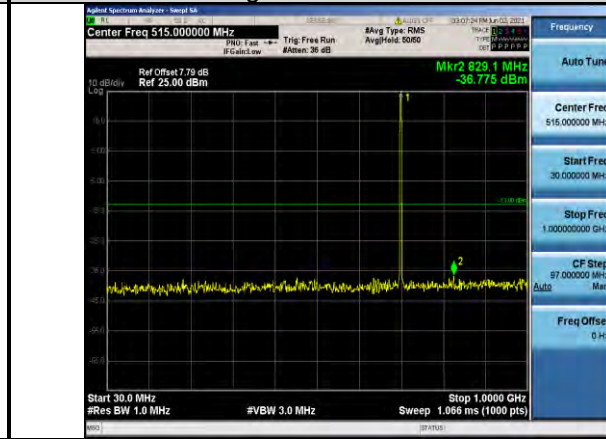

Band12-1.4MHz-QPSK-23017-1RB#0-Range2:1000~10000MHz

Band12-1.4MHz-QPSK-23095-1RB#0-Range1:30~1000MHz