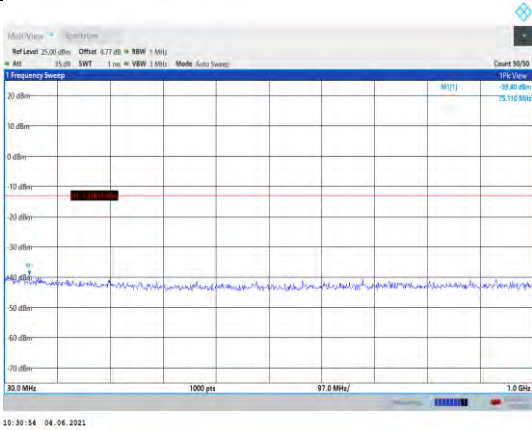

**Band66-10MHz-QPSK-132622-1RB#0-
Range2:1000~20000MHz**

**Band66-10MHz-16QAM-132022-1RB#0-
Range1:30~1000MHz**