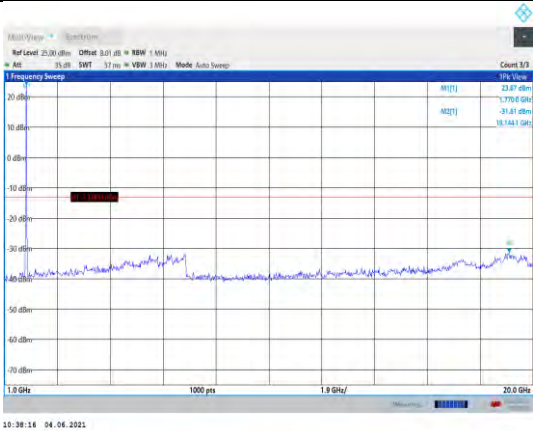

**Band66-15MHz-QPSK-132047-1RB#0-
Range2:1000~2000MHz**

**Band66-15MHz-QPSK-132597-1RB#0-
Range2:1000~20000MHz**