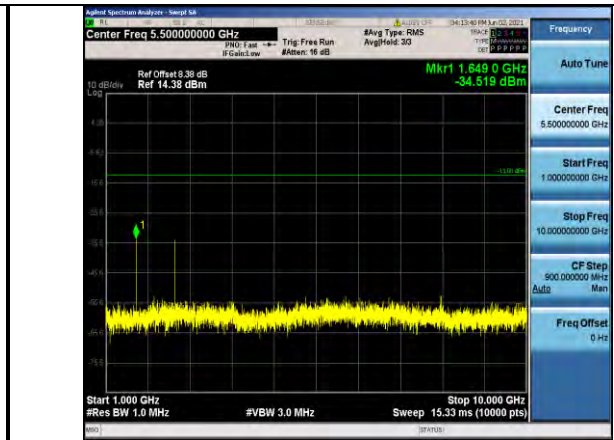

Band5-3MHz-QPSK-20525-1RB#0-
Range1:30~1000MHz

Band5-3MHz-QPSK-20415-1RB#0-
Range1:30~1000MHz

Band5-3MHz-QPSK-20525-1RB#0-
Range2:1000~10000MHz

Band5-3MHz-QPSK-20635-1RB#0-
Range1:30~1000MHz

Band5-3MHz-16QAM-20415-1RB#0-
Range2:1000~10000MHz