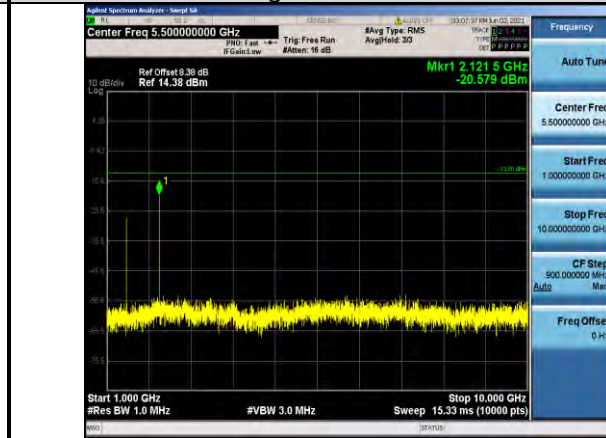

Band12-1.4MHz-QPSK-23095-1RB#0-Range1:30~1000MHz

Band12-1.4MHz-QPSK-23095-1RB#0-Range2:1000~10000MHz