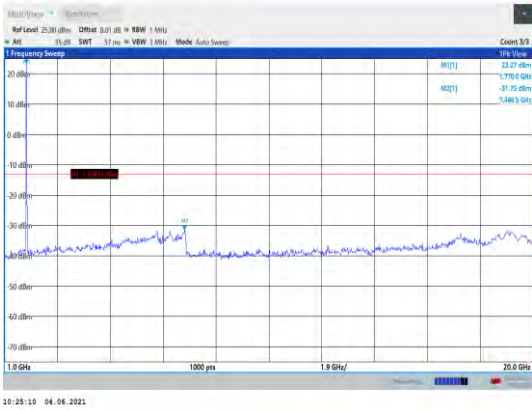

Band66-3MHz-16QAM-131987-1RB#0-
Range1:30~1000MHz

Band66-3MHz-16QAM-132322-1RB#0-
Range2:1000~20000MHz

Band66-3MHz-16QAM-131987-1RB#0-
Range2:1000~20000MHz

Band66-3MHz-16QAM-132657-1RB#0-
Range1:30~1000MHz