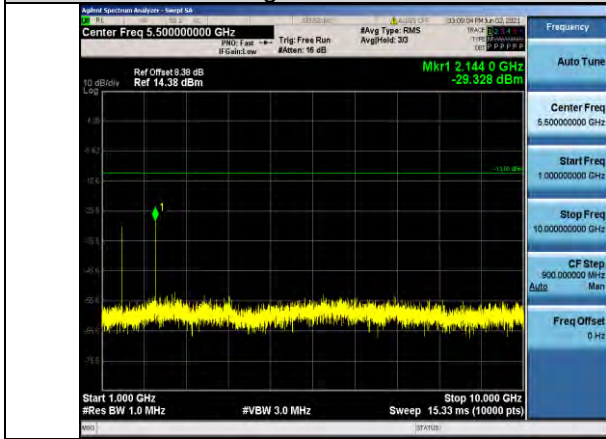

Band12-1.4MHz-QPSK-23173-1RB#0-Range1:30~1000MHz

Band12-1.4MHz-QPSK-23173-1RB#0-Range2:1000~10000MHz