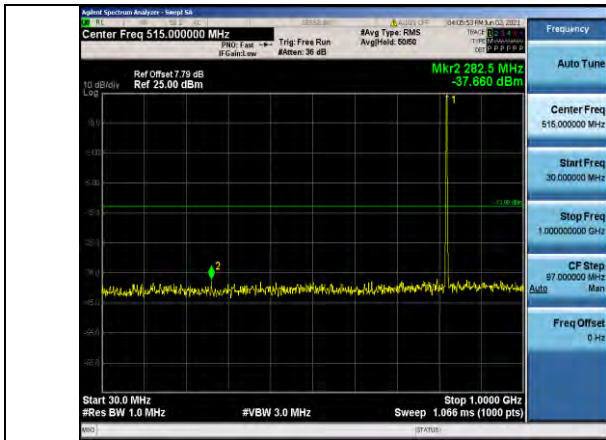

Band26-1.4MHz-QPSK-26697-1RB#0-Range2:1000~10000MHz

Band12-10MHz-16QAM-23130-1RB#0-Range2:1000~10000MHz

Band26-1.4MHz-QPSK-26740-1RB#0-Range1:30~1000MHz

Band26-1.4MHz-QPSK-26697-1RB#0-Range1:30~1000MHz

Band26-1.4MHz-QPSK-26740-1RB#0-Range2:1000~10000MHz