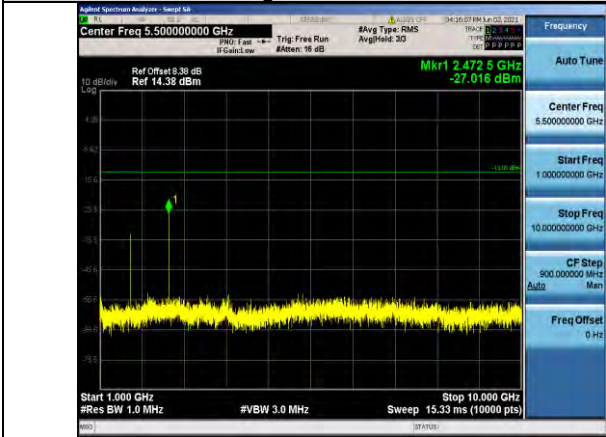

Band5-1.4MHz-QPSK-20407-1RB#0-
Range1:30~1000MHz

Band5-1.4MHz-QPSK-20407-1RB#0-
Range2:1000~10000MHz