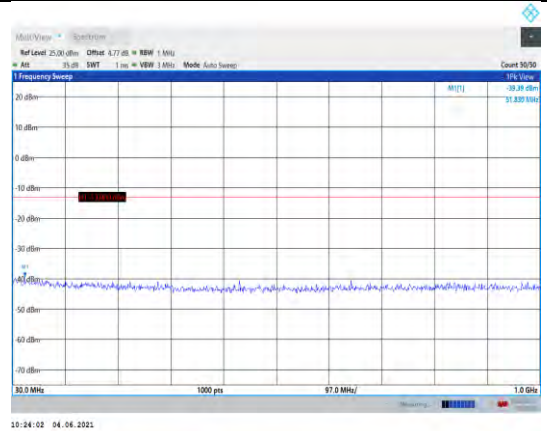

Band66-1.4MHz-16QAM-132665-1RB#0-Range1:30~1000MHz

**Band66-3MHz-QPSK-132322-1RB#0-
Range1:30~1000MHz**