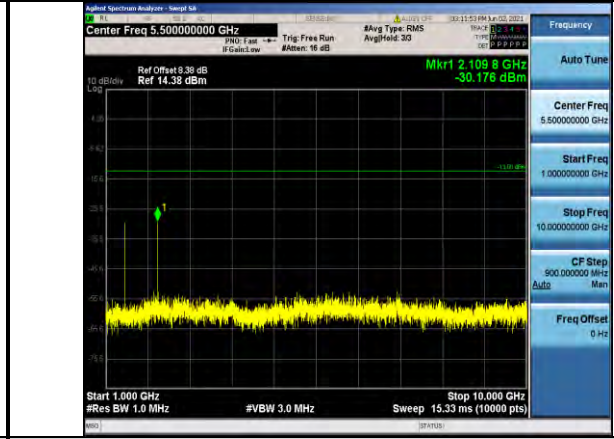

Band12-10MHz-QPSK-23095-1RB#0-
Range1:30~1000MHz

Band12-10MHz-QPSK-23095-1RB#0-
Range2:1000~10000MHz