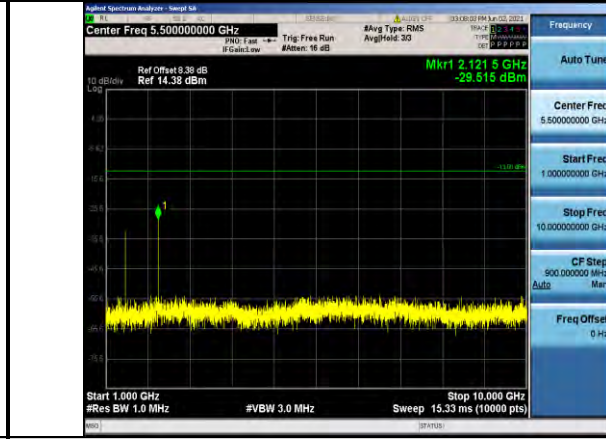

Band12-1.4MHz-16QAM-23017-1RB#0-Range2:1000~10000MHz

Band12-1.4MHz-QPSK-23173-1RB#0-Range2:1000~10000MHz

Band12-1.4MHz-16QAM-23095-1RB#0-Range1:30~1000MHz

Band12-1.4MHz-16QAM-23017-1RB#0-Range1:30~1000MHz