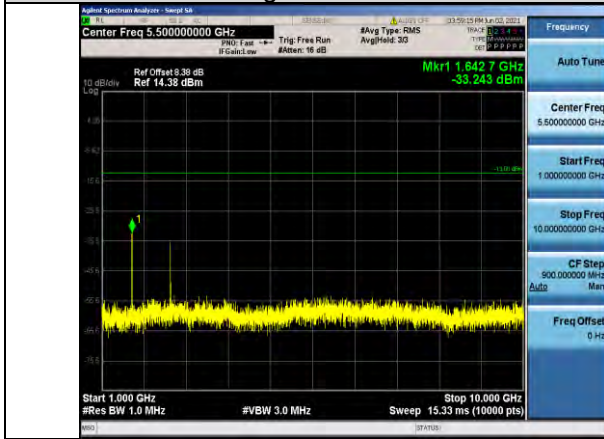

Band26-3MHz-16QAM-26775-1RB#0-
Range1:30~1000MHz

Band26-3MHz-16QAM-26775-1RB#0-
Range2:1000~10000MHz