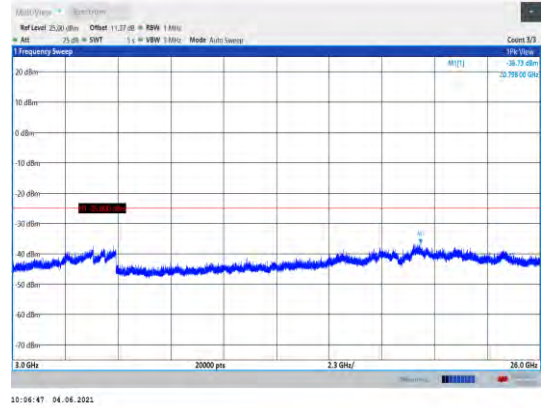

**Band41-10MHz-16QAM-41540-1RB#0-
Range2:1000~3000MHz**

**Band41-15MHz-QPSK-39725-1RB#0-
Range3:3000~26000MHz**