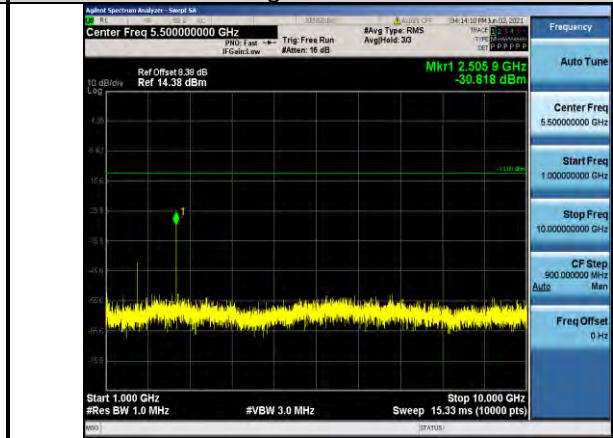

Band5-3MHz-QPSK-20525-1RB#0-
Range1:30~1000MHz

Band5-3MHz-QPSK-20525-1RB#0-
Range2:1000~10000MHz