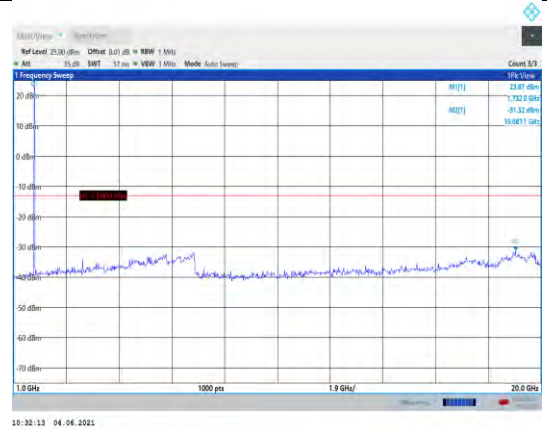

Band66-10MHz-QPSK-132622-1RB#0-Range1:30~1000MHz

**Band66-10MHz-QPSK-132622-1RB#0-
Range2:1000~20000MHz**

**Band66-10MHz-16QAM-132322-1RB#0-
Range1:30~1000MHz**

**Band66-10MHz-16QAM-132022-1RB#0-
Range1:30~1000MHz**