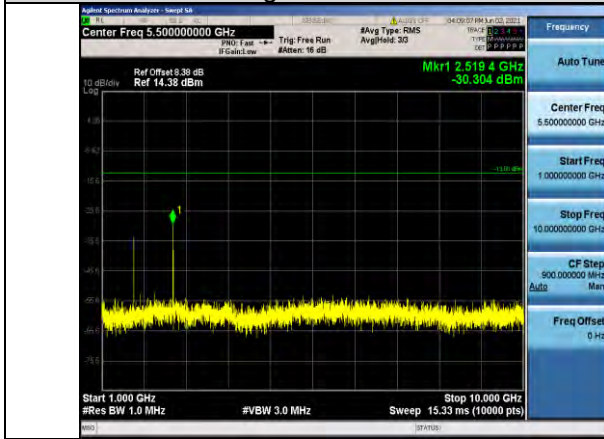

Band5-10MHz-QPSK-20450-1RB#0-
Range1:30~1000MHz

Band5-10MHz-QPSK-20525-1RB#0-
Range2:1000~10000MHz

Band5-10MHz-QPSK-20600-1RB#0-Range1:30~1000MHz

Band5-10MHz-16QAM-20450-1RB#0-Range2:1000~10000MHz

Band5-10MHz-QPSK-20600-1RB#0-Range2:1000~10000MHz