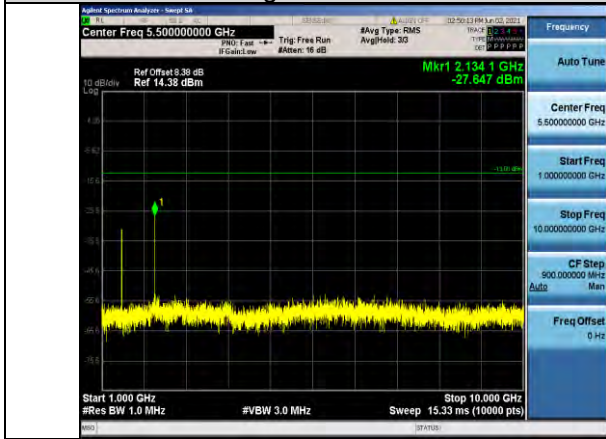

Band12-5MHz-QPSK-23155-1RB#0-
Range1:30~1000MHz

Band12-5MHz-QPSK-23155-1RB#0-
Range2:1000~10000MHz