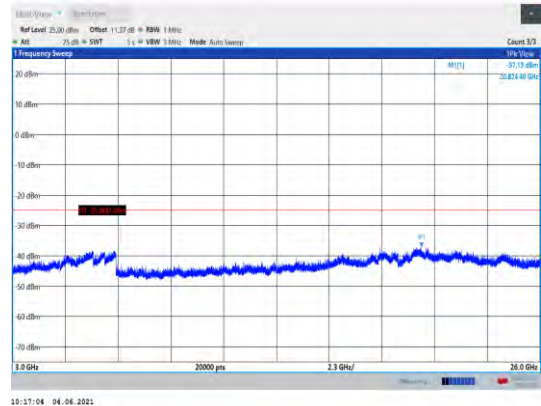

Band41-20MHz-16QAM-39750-1RB#0-
Range1:30~1000MHz

Band41-20MHz-QPSK-41490-1RB#0-
Range2:1000~3000MHz

Band41-20MHz-16QAM-39750-1RB#0-
Range2:1000~3000MHz

Band41-20MHz-16QAM-39750-1RB#0-Range3:3000~26000MHz