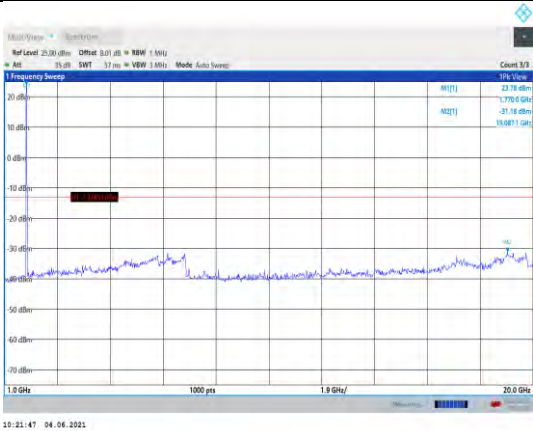

Band66-1.4MHz-16QAM-131979-1RB#0-Range1:30~1000MHz

Band66-1.4MHz-16QAM-132322-1RB#0-Range2:1000~20000MHz

Band66-1.4MHz-16QAM-131979-1RB#0-Range2:1000~20000MHz

Band66-1.4MHz-16QAM-132665-1RB#0-Range1:30~1000MHz