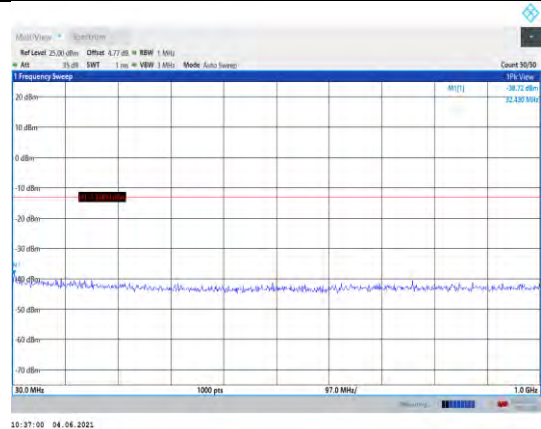

**Band66-10MHz-16QAM-132322-1RB#0-
Range2:1000~20000MHz**

**Band66-10MHz-16QAM-132022-1RB#0-
Range2:1000~20000MHz**

**Band66-10MHz-16QAM-132622-1RB#0-
Range1:30~1000MHz**

**Band66-10MHz-16QAM-132622-1RB#0-
Range2:1000~2000MHz**