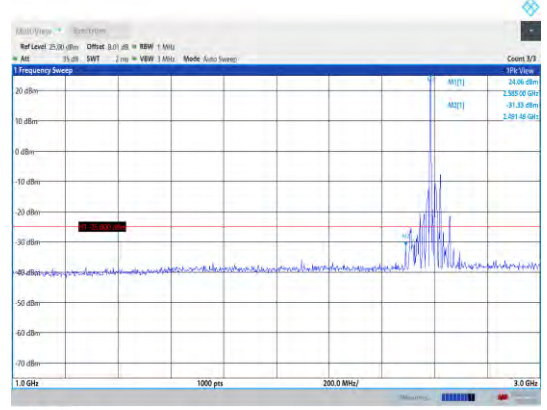

**Band41-20MHz-QPSK-39750-1RB#0-
Range3:3000~26000MHz**

**Band41-20MHz-QPSK-39750-1RB#0-
Range1:30~1000MHz**

**Band41-20MHz-QPSK-40620-1RB#0-
Range1:30~1000MHz**

**Band41-20MHz-QPSK-39750-1RB#0-
Range2:1000~3000MHz**