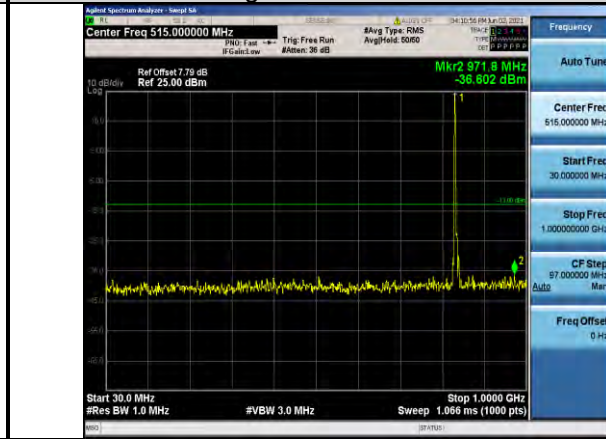

Band5-5MHz-QPSK-20425-1RB#0-
Range2:1000~10000MHz

Band5-5MHz-QPSK-20525-1RB#0-
Range1:30~1000MHz