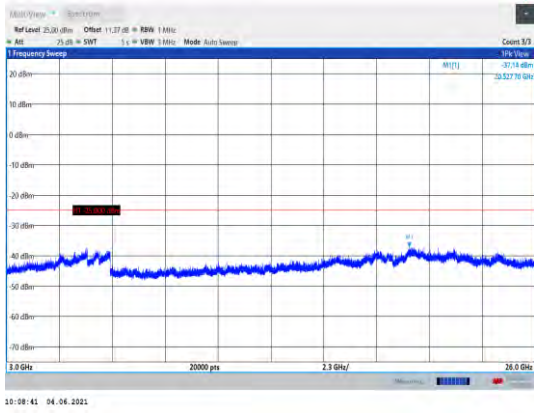

**Band41-15MHz-QPSK-39725-1RB#0-
Range1:30~1000MHz**

**Band41-15MHz-QPSK-40620-1RB#0-
Range1:30~1000MHz**

**Band41-15MHz-QPSK-39725-1RB#0-
Range2:1000~3000MHz**

**Band41-15MHz-QPSK-40620-1RB#0-
Range2:1000~3000MHz**