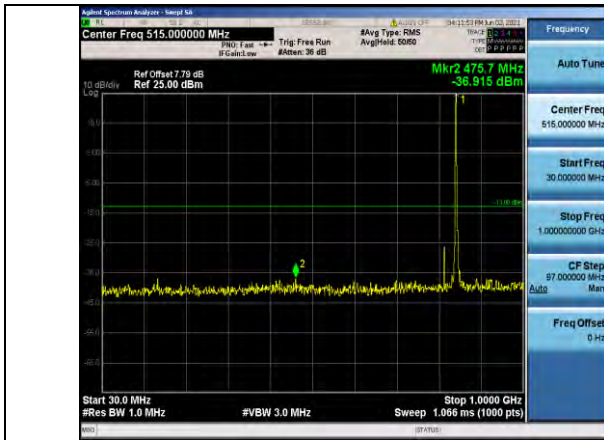

Band5-5MHz-QPSK-20425-1RB#0-
Range2:1000~10000MHz

Band5-3MHz-16QAM-20635-1RB#0-
Range2:1000~10000MHz

Band5-5MHz-QPSK-20525-1RB#0-
Range1:30~1000MHz

Band5-5MHz-QPSK-20425-1RB#0-
Range1:30~1000MHz

Band5-5MHz-QPSK-20525-1RB#0-
Range2:1000~10000MHz