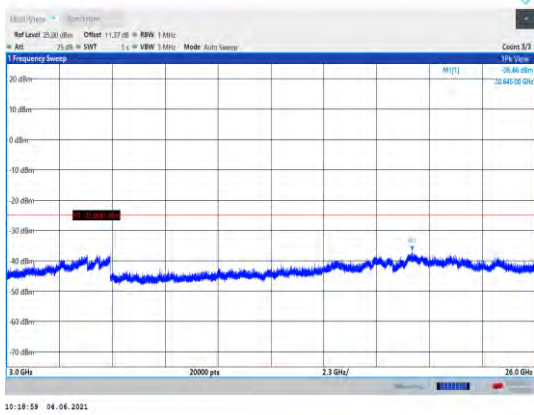

Band41-20MHz-16QAM-40620-1RB#0-Range3:3000~26000MHz

Band41-20MHz-16QAM-40620-1RB#0-Range1:30~1000MHz

Band41-20MHz-16QAM-41490-1RB#0-Range1:30~1000MHz

Band41-20MHz-16QAM-40620-1RB#0-Range2:1000~3000MHz

Band41-20MHz-16QAM-41490-1RB#0-Range2:1000~3000MHz