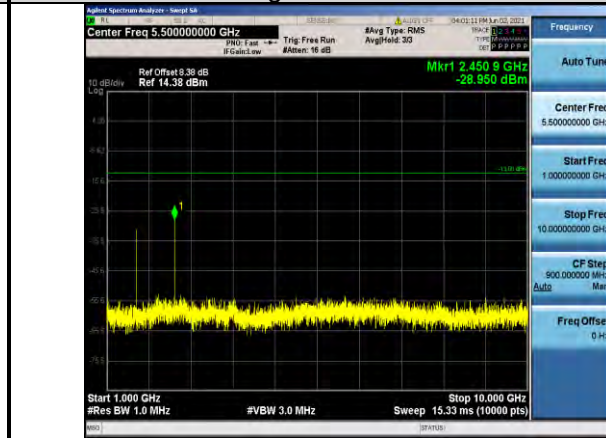

Band26-3MHz-16QAM-26775-1RB#0-
Range1:30~1000MHz

Band26-5MHz-QPSK-26715-1RB#0-
Range2:1000~10000MHz

Band26-3MHz-16QAM-26775-1RB#0-
Range2:1000~10000MHz

Band26-5MHz-QPSK-26740-1RB#0-
Range1:30~1000MHz

Band26-5MHz-QPSK-26715-1RB#0-
Range1:30~1000MHz