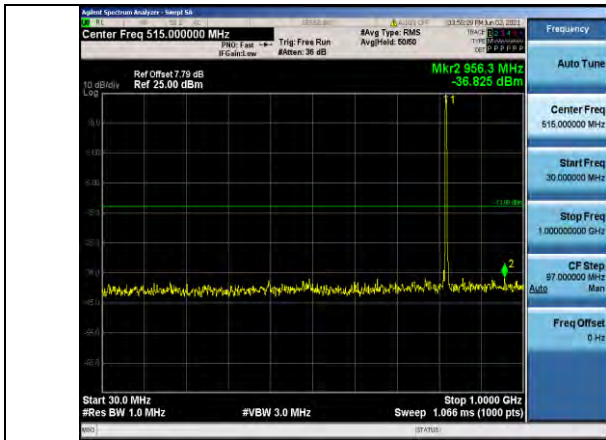

Band26-1.4MHz-16QAM-26783-1RB#0-
Range2:1000~10000MHz

Band26-3MHz-QPSK-26740-1RB#0-
Range1:30~1000MHz

Band26-3MHz-QPSK-26705-1RB#0-
Range1:30~1000MHz

Band26-3MHz-QPSK-26740-1RB#0-
Range2:1000~10000MHz

Band26-3MHz-QPSK-26775-1RB#0-
Range1:30~1000MHz