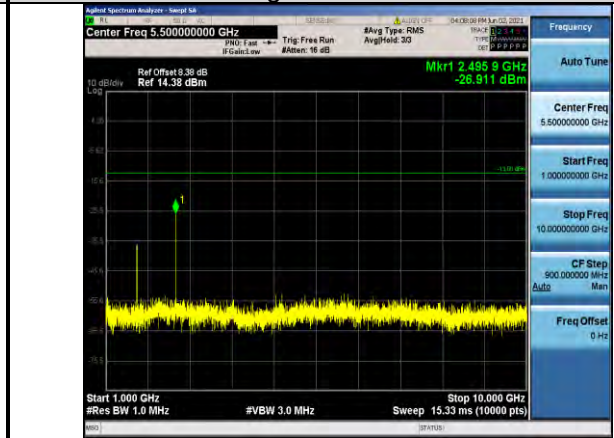

Band5-10MHz-QPSK-20525-1RB#0-
Range1:30~1000MHz

Band5-10MHz-QPSK-20525-1RB#0-
Range2:1000~10000MHz