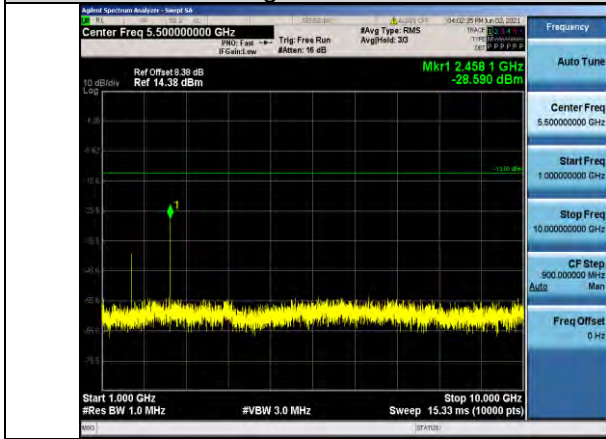

Band26-5MHz-16QAM-26715-1RB#0-
Range1:30~1000MHz

Band26-5MHz-16QAM-26740-1RB#0-
Range2:1000~10000MHz

Band26-5MHz-16QAM-26765-1RB#0-
Range1:30~1000MHz

Band26-10MHz-QPSK-26740-1RB#0-
Range2:1000~10000MHz

Band26-5MHz-16QAM-26765-1RB#0-
Range2:1000~10000MHz