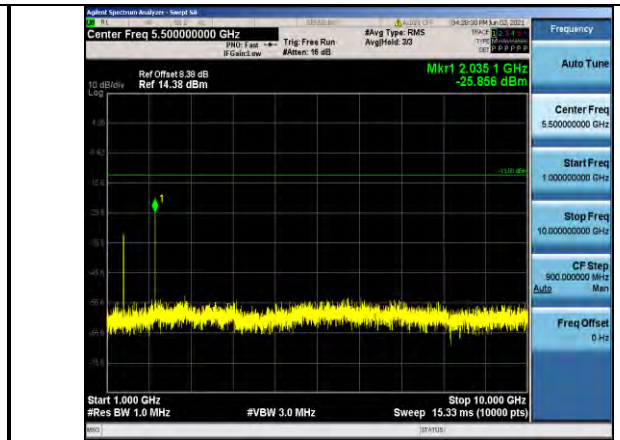

Band71-5MHz-QPSK-133147-1RB#0-Range2:1000~10000MHz

Band71-5MHz-QPSK-133447-1RB#0-Range1:30~1000MHz

Band71-5MHz-QPSK-133297-1RB#0-Range1:30~1000MHz

Band71-5MHz-QPSK-133447-1RB#0-Range2:1000~10000MHz

Band71-5MHz-16QAM-133147-1RB#0-
Range1:30~1000MHz