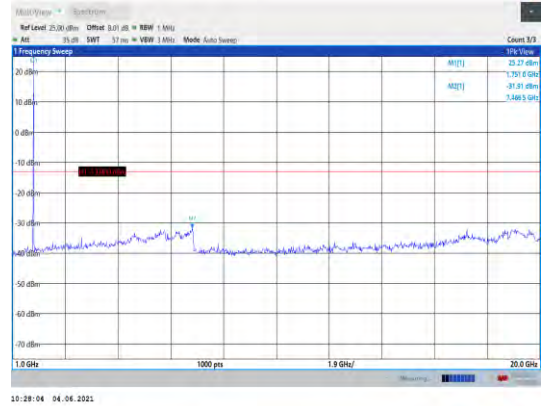

**Band66-5MHz-QPSK-132322-1RB#0-
Range1:30~1000MHz**

**Band66-5MHz-QPSK-132322-1RB#0-
Range2:1000~20000MHz**