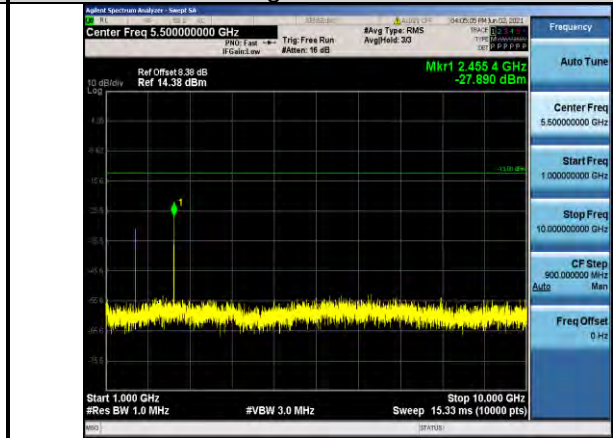

Band26-1.4MHz-QPSK-26697-1RB#0-Range2:1000~10000MHz

Band12-10MHz-16QAM-23130-1RB#0-Range2:1000~10000MHz

Band26-1.4MHz-QPSK-26740-1RB#0-Range1:30~1000MHz

Band26-1.4MHz-QPSK-26697-1RB#0-Range1:30~1000MHz

Band26-1.4MHz-QPSK-26740-1RB#0-Range2:1000~10000MHz