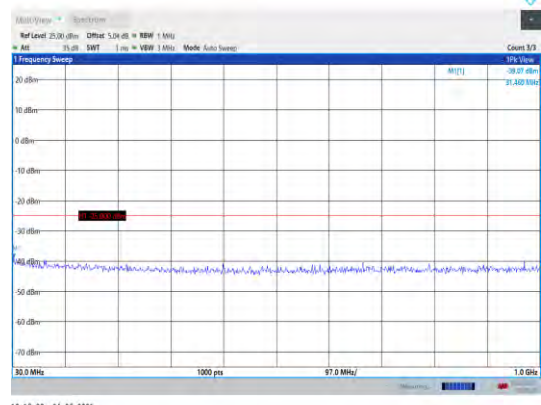

Band41-20MHz-16QAM-40620-1RB#0-Range3:3000~26000MHz

Band41-20MHz-16QAM-41490-1RB#0-Range1:30~1000MHz