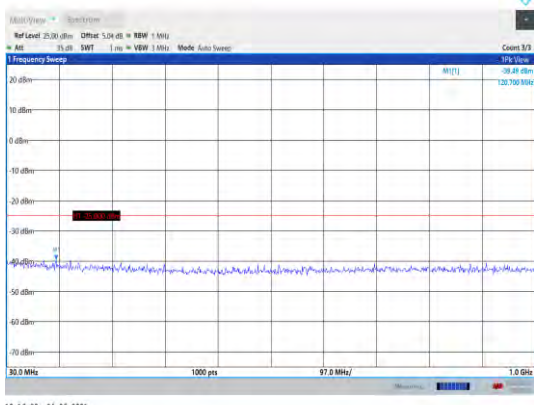

Band41-20MHz-16QAM-39750-1RB#0-Range3:3000~26000MHz

Band41-20MHz-16QAM-40620-1RB#0-Range1:30~1000MHz