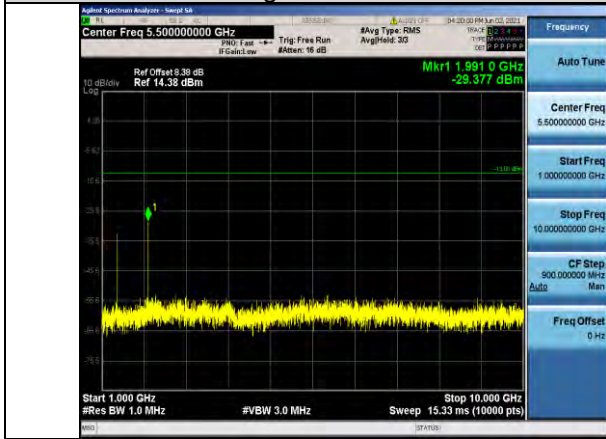

Band71-10MHz-QPSK-133172-1RB#0-
Range1:30~1000MHz

Band71-10MHz-QPSK-133172-1RB#0-
Range2:1000~10000MHz