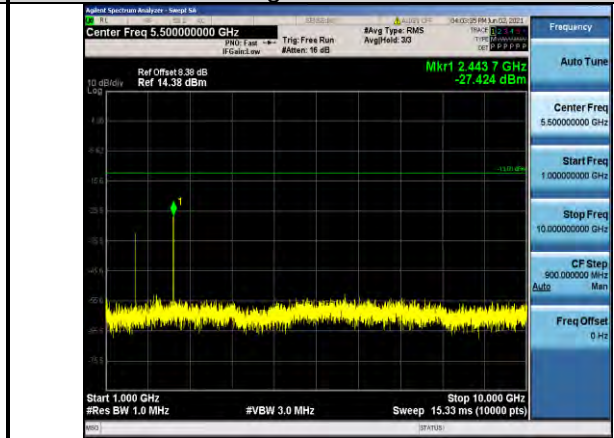

Band26-10MHz-16QAM-26740-1RB#0-
Range1:30~1000MHz

Band26-10MHz-16QAM-26740-1RB#0-
Range2:1000~10000MHz