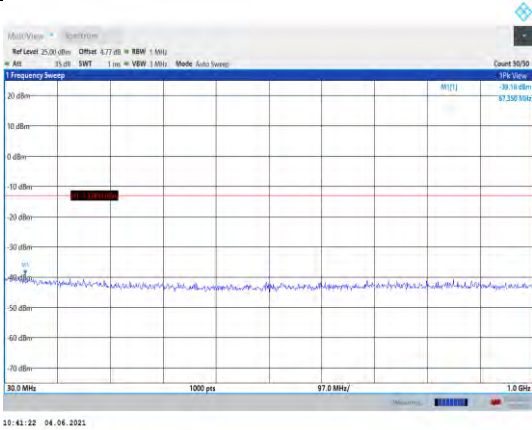

**Band66-20MHz-QPSK-132572-1RB#0-
Range2:1000~20000MHz**

**Band66-20MHz-16QAM-132072-1RB#0-
Range1:30~1000MHz**