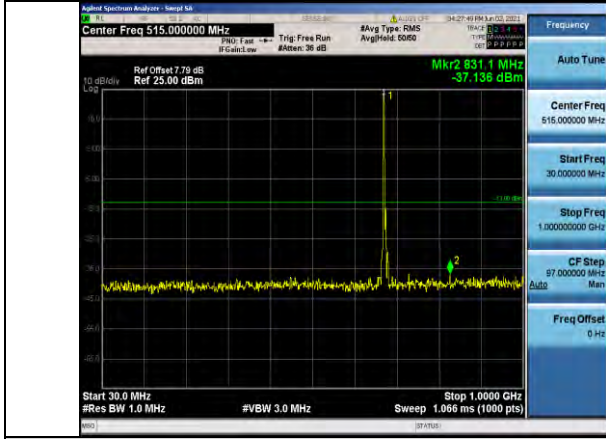

Band71-5MHz-QPSK-133147-1RB#0-Range2:1000~10000MHz

Band71-5MHz-QPSK-133297-1RB#0-Range1:30~1000MHz