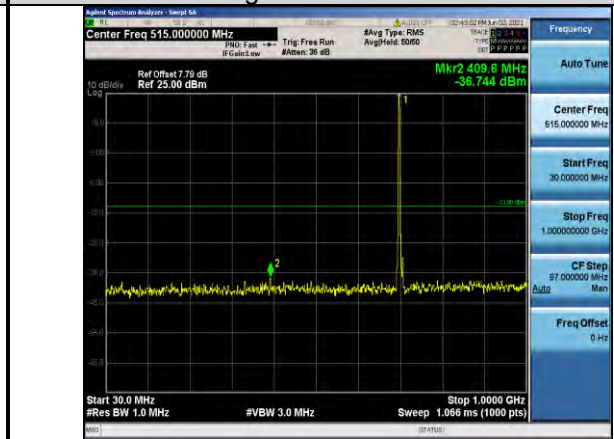

Band12-5MHz-QPSK-23035-1RB#0-Range2:1000~10000MHz

Band12-5MHz-QPSK-23095-1RB#0-Range1:30~1000MHz