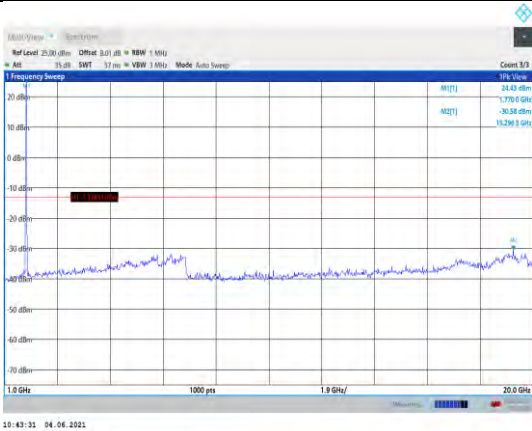

**Band66-20MHz-QPSK-132072-1RB#0-
Range2:1000~20000MHz**

**Band66-20MHz-QPSK-132572-1RB#0-
Range2:1000~20000MHz**