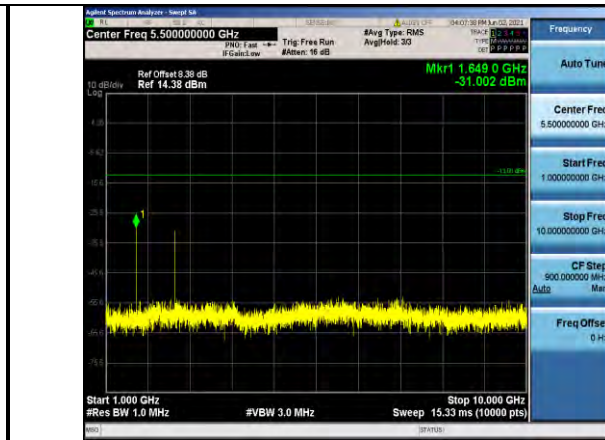

Band5-10MHz-QPSK-20525-1RB#0-
Range2:1000~10000MHz

Band5-10MHz-16QAM-20450-1RB#0-Range2:1000~10000MHz