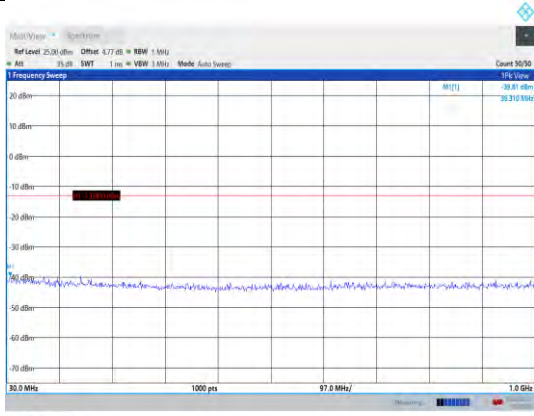

**Band41-20MHz-16QAM-41490-1RB#0-
Range3:3000~26000MHz**

**Band66-1.4MHz-QPSK-131979-1RB#0-
Range1:30~1000MHz**