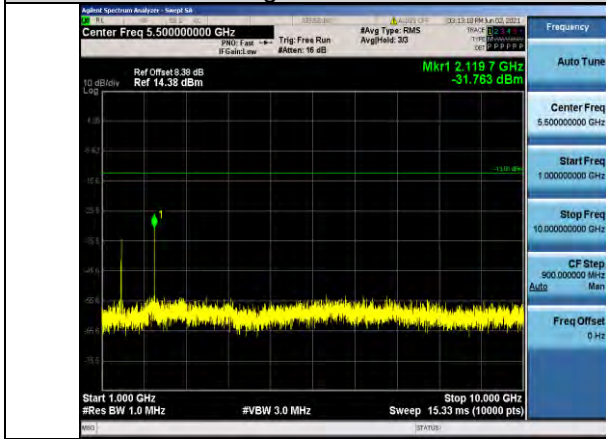

Band12-10MHz-16QAM-23130-1RB#0-Range1:30~1000MHz

Band12-10MHz-16QAM-23130-1RB#0-Range2:1000~10000MHz