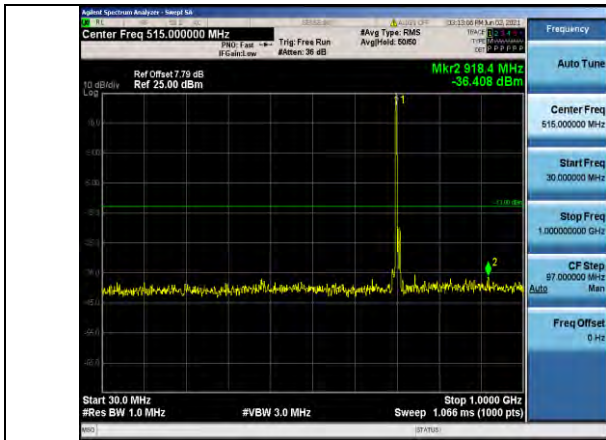

Band12-10MHz-QPSK-23130-1RB#0-Range2:1000~10000MHz

Band12-10MHz-16QAM-23095-1RB#0-Range1:30~1000MHz

Band12-10MHz-16QAM-23060-1RB#0-Range1:30~1000MHz

Band12-10MHz-16QAM-23095-1RB#0-Range2:1000~10000MHz

Band12-10MHz-16QAM-23130-1RB#0-Range1:30~1000MHz