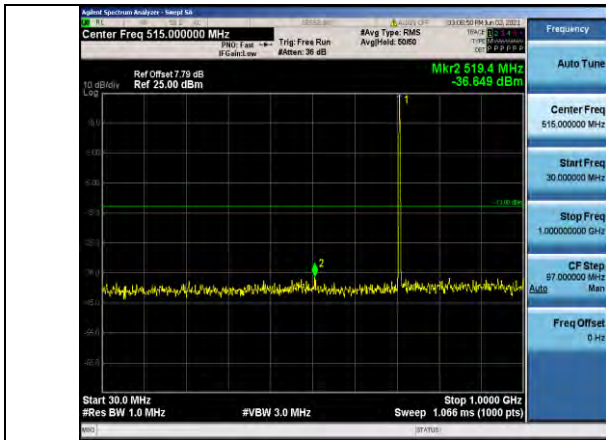

Band5-10MHz-16QAM-20600-1RB#0-Range2:1000~10000MHz

Band12-1.4MHz-QPSK-23095-1RB#0-Range1:30~1000MHz

Band12-1.4MHz-QPSK-23017-1RB#0-Range1:30~1000MHz

Band12-1.4MHz-QPSK-23095-1RB#0-Range2:1000~10000MHz

Band12-1.4MHz-QPSK-23173-1RB#0-Range1:30~1000MHz