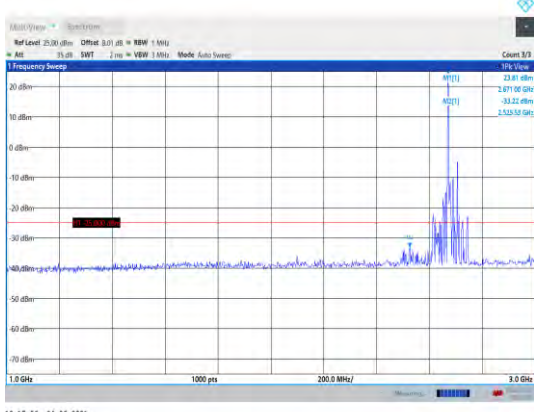

Band41-20MHz-QPSK-41490-1RB#0-
Range1:30~1000MHz

Band41-20MHz-QPSK-41490-1RB#0-
Range2:1000~3000MHz