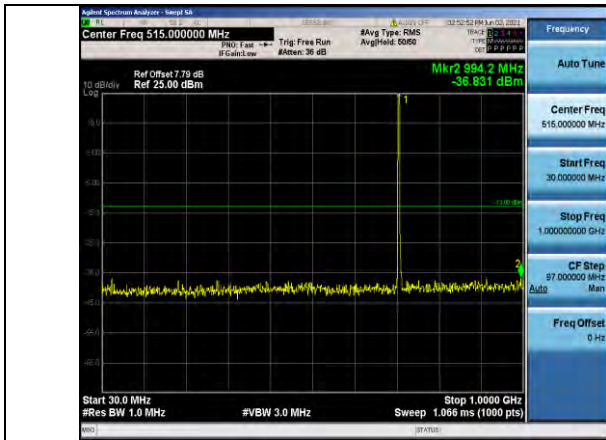

Band12-3MHz-QPSK-23025-1RB#0-
Range1:30~1000MHz

Band12-3MHz-QPSK-23165-1RB#0-
Range1:30~1000MHz