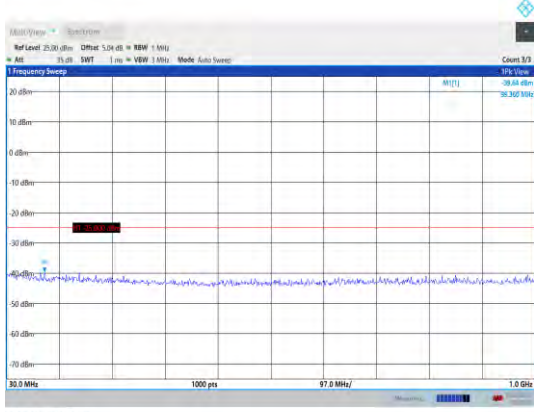

**Band41-10MHz-16QAM-39700-1RB#0-
Range3:3000~26000MHz**

**Band41-10MHz-16QAM-40620-1RB#0-
Range3:3000~26000MHz**

**Band41-10MHz-16QAM-40620-1RB#0-
Range1:30~1000MHz**

**Band41-10MHz-16QAM-41540-1RB#0-
Range1:30~1000MHz**