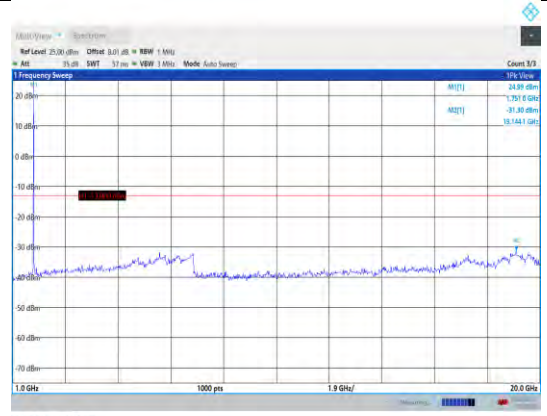

**Band66-1.4MHz-QPSK-132322-1RB#0-
Range1:30~1000MHz**

**Band66-1.4MHz-QPSK-132322-1RB#0-
Range2:1000~20000MHz**