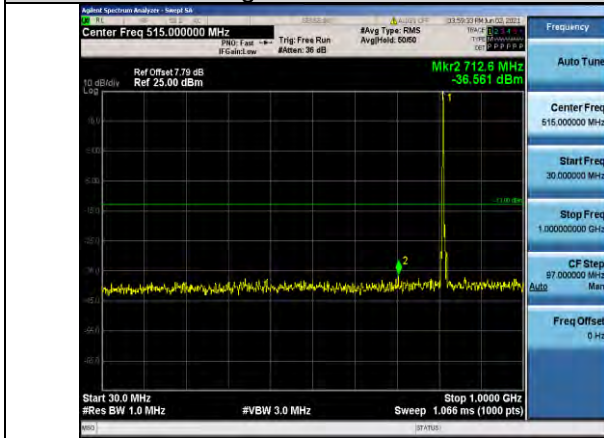

Band26-3MHz-16QAM-26775-1RB#0-
Range1:30~1000MHz

Band26-5MHz-QPSK-26715-1RB#0-
Range2:1000~10000MHz

Band26-3MHz-16QAM-26775-1RB#0-
Range2:1000~10000MHz

Band26-5MHz-QPSK-26740-1RB#0-
Range1:30~1000MHz

Band26-5MHz-QPSK-26715-1RB#0-
Range1:30~1000MHz