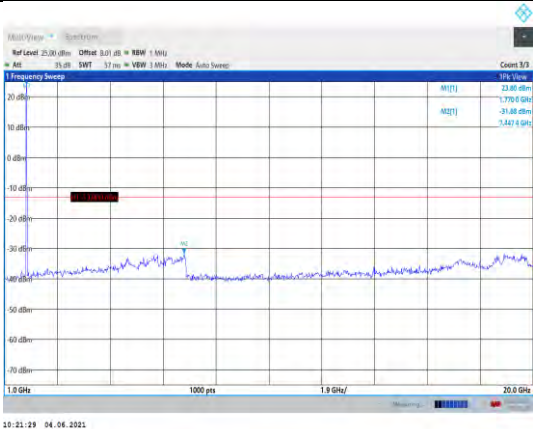

**Band66-1.4MHz-QPSK-131979-1RB#0-
Range2:1000~20000MHz**

Band66-1.4MHz-QPSK-132665-1RB#0-Range2:1000~20000MHz