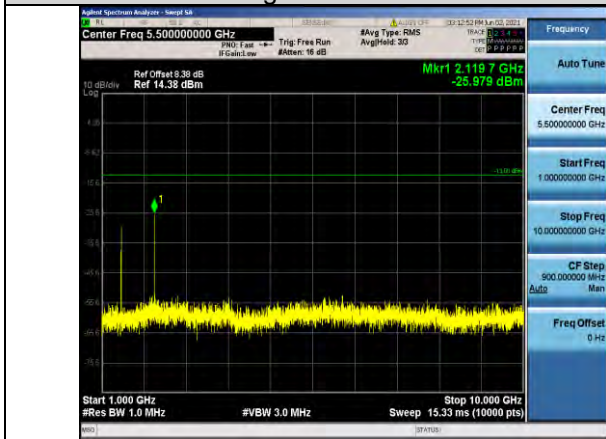

Band12-10MHz-QPSK-23095-1RB#0-
Range1:30~1000MHz

Band12-10MHz-QPSK-23060-1RB#0-
Range1:30~1000MHz

Band12-10MHz-QPSK-23095-1RB#0-
Range2:1000~10000MHz

Band12-10MHz-QPSK-23130-1RB#0-Range1:30~1000MHz

Band12-10MHz-16QAM-23060-1RB#0-Range2:1000~10000MHz