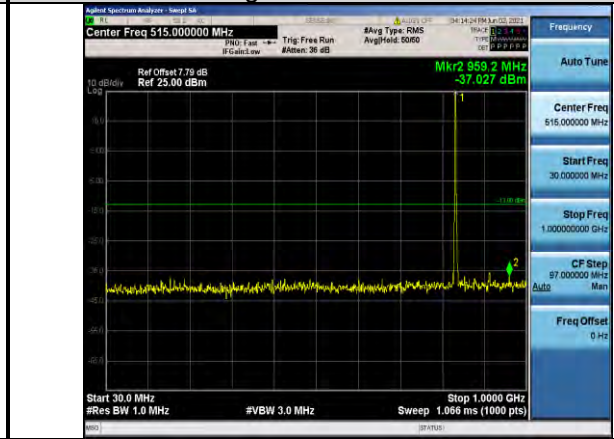

Band5-3MHz-16QAM-20415-1RB#0-
Range2:1000~10000MHz

Band5-3MHz-16QAM-20525-1RB#0-
Range1:30~1000MHz