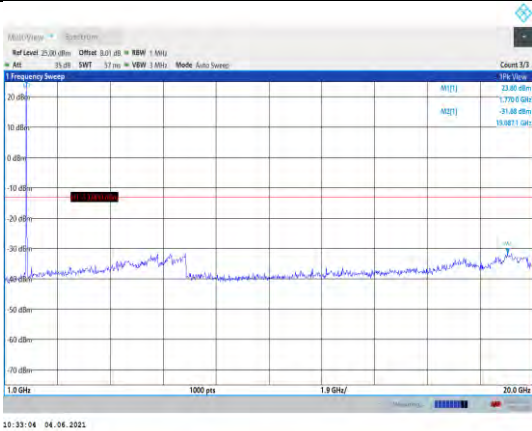

Band66-10MHz-QPSK-132022-1RB#0-Range2:1000~20000MHz

**Band66-10MHz-QPSK-132622-1RB#0-
Range2:1000~20000MHz**