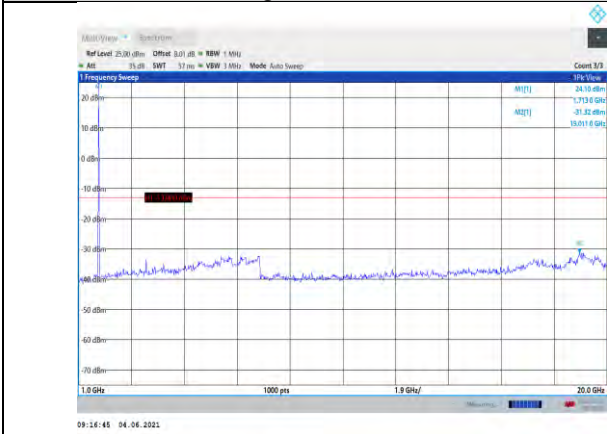

**Band4-15MHz-QPSK-20025-1RB#0-
Range1:30~1000MHz**