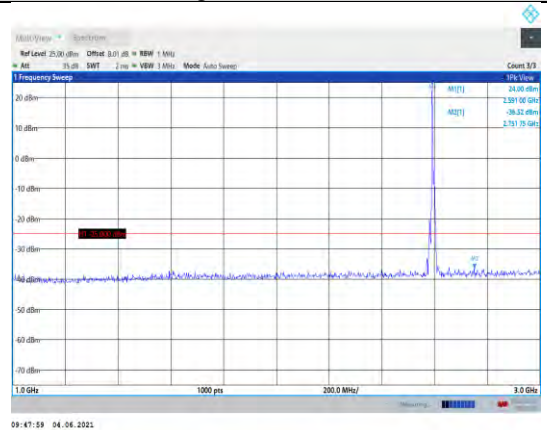

Band41-5MHz-QPSK-39675-1RB#0-
Range3:3000~26000MHz

Band41-5MHz-QPSK-39675-1RB#0-
Range1:30~1000MHz

Band41-5MHz-QPSK-40620-1RB#0-
Range1:30~1000MHz

Band41-5MHz-QPSK-39675-1RB#0-
Range2:1000~3000MHz

Band41-5MHz-QPSK-40620-1RB#0-
Range2:1000~3000MHz