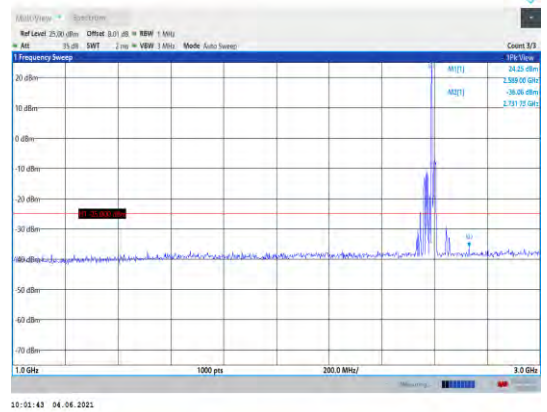

**Band41-10MHz-QPSK-39700-1RB#0-
Range3:3000~26000MHz**

**Band41-10MHz-QPSK-39700-1RB#0-
Range1:30~1000MHz**

**Band41-10MHz-QPSK-40620-1RB#0-
Range1:30~1000MHz**

**Band41-10MHz-QPSK-39700-1RB#0-
Range2:1000~3000MHz**