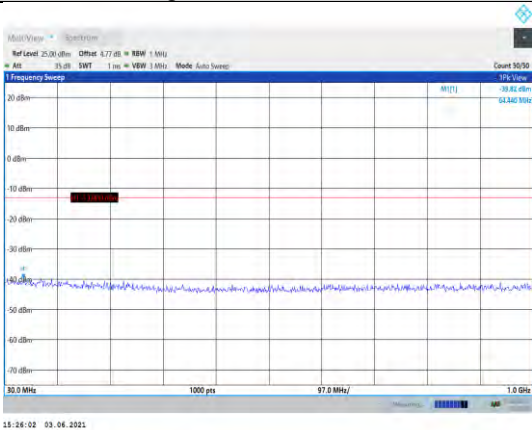

Band2-3MHz-QPSK-18615-1RB#0-
Range2:1000~20000MHz