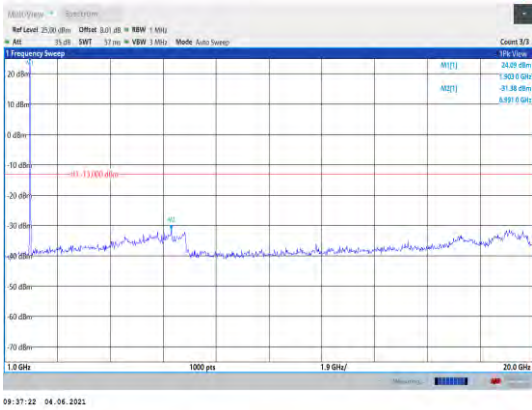

**Band25-10MHz-16QAM-26090-1RB#0-
Range2:1000~20000MHz**