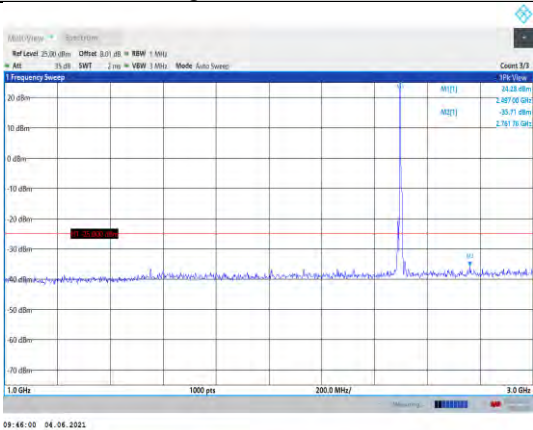

Band41-5MHz-QPSK-39675-1RB#0-
Range1:30~1000MHz