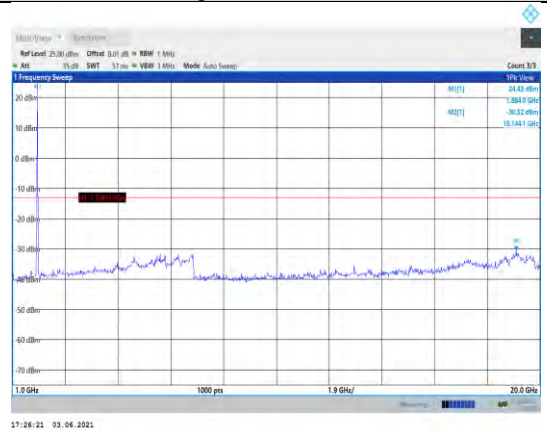

**Band2-20MHz-16QAM-18900-1RB#0-
Range2:1000~20000MHz**

**Band2-20MHz-16QAM-18700-1RB#0-
Range2:1000~20000MHz**

**Band2-20MHz-16QAM-19100-1RB#0-
Range1:30~1000MHz**

**Band2-20MHz-16QAM-18900-1RB#0-
Range1:30~1000MHz**