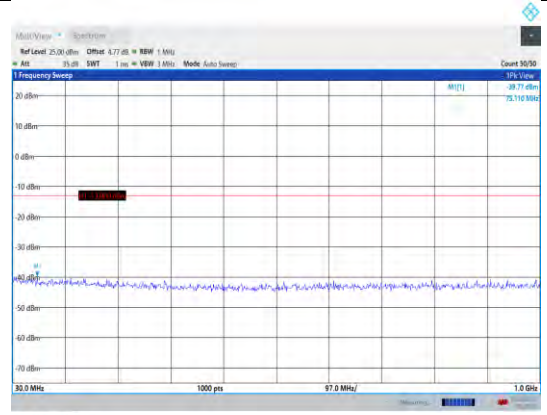

**Band25-3MHz-16QAM-26365-1RB#0-
Range2:1000~20000MHz**