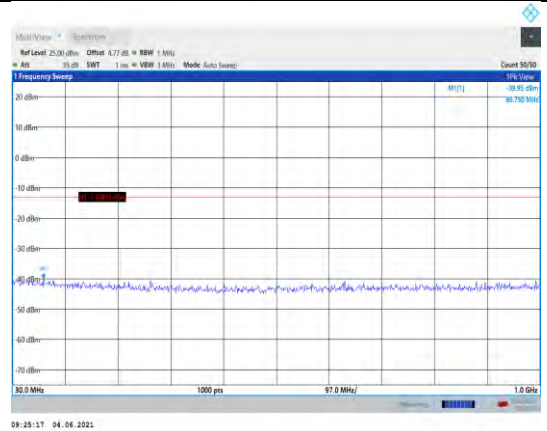

Band4-20MHz-16QAM-20300-1RB#0-
Range1:30~1000MHz

Band4-20MHz-16QAM-20175-1RB#0-
Range1:30~1000MHz

Band4-20MHz-16QAM-20300-1RB#0-
Range2:1000~20000MHz

15:50:39 03.06.2021

09:25:17 04.06.2021

**Band25-1.4MHz-QPSK-26365-1RB#0-
Range1:30~1000MHz**