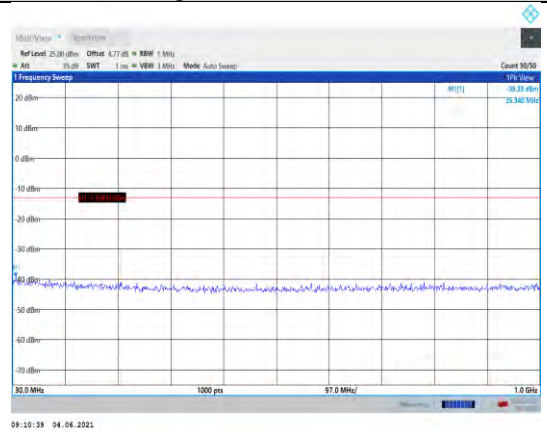

**Band4-3MHz-16QAM-20385-1RB#0-
Range2:1000~20000MHz**

**Band4-5MHz-QPSK-19975-1RB#0-
Range1:30~1000MHz**

**Band4-5MHz-QPSK-20175-1RB#0-
Range2:1000~20000MHz**

**Band4-5MHz-QPSK-19975-1RB#0-
Range2:1000~20000MHz**