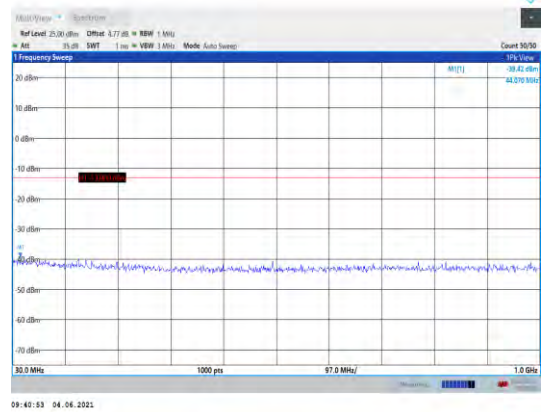

**Band25-15MHz-16QAM-26365-1RB#0-
Range2:1000~20000MHz**