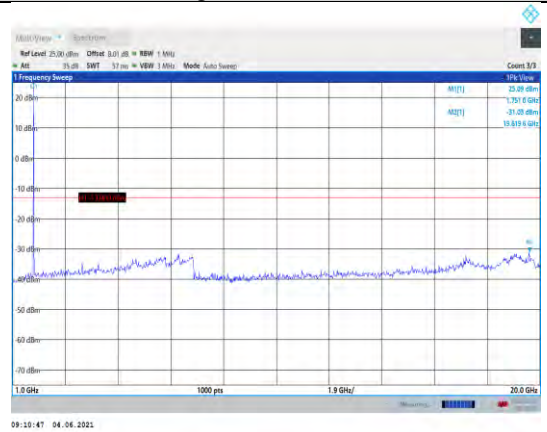

**Band4-5MHz-QPSK-20375-1RB#0-
Range1:30~1000MHz**