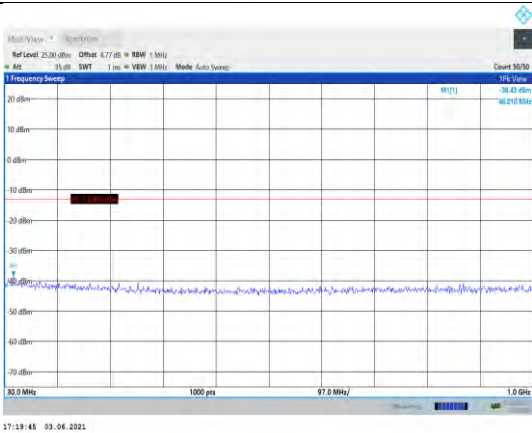

Band2-15MHz-QPSK-18900-1RB#0-
Range1:30~1000MHz