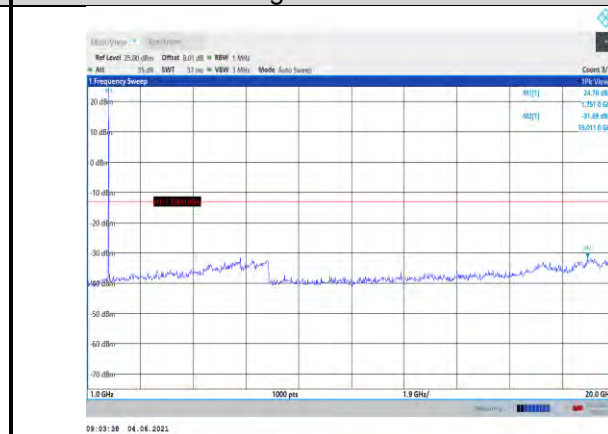

**Band4-1.4MHz-QPSK-20393-1RB#0-
Range1:30~1000MHz**