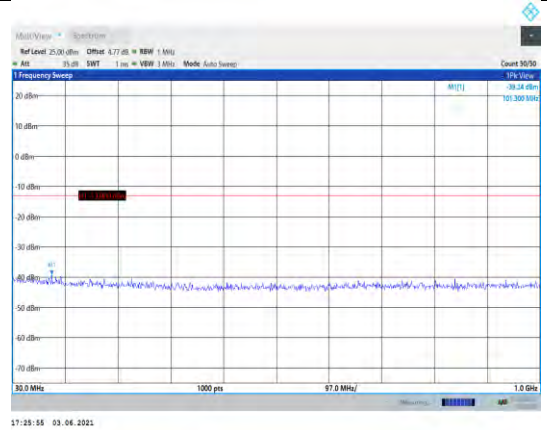

Band2-20MHz-QPSK-18900-1RB#0-
Range2:1000~20000MHz