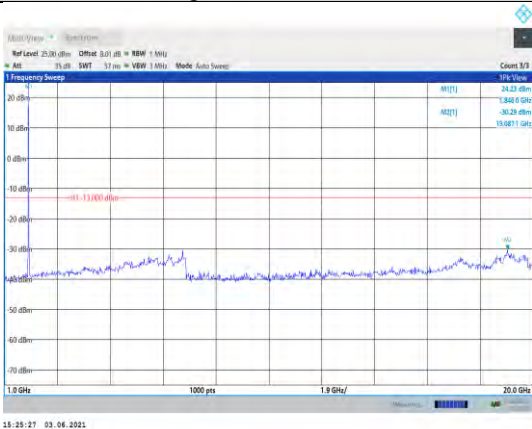

Band2-1.4MHz-16QAM-18900-1RB#0-
Range1:30~1000MHz

Band2-1.4MHz-16QAM-19193-1RB#0-
Range2:1000~20000MHz

Band2-3MHz-QPSK-18615-1RB#0-
Range1:30~1000MHz

Band2-3MHz-QPSK-18900-1RB#0-
Range2:1000~20000MHz

Band2-3MHz-QPSK-18615-1RB#0-
Range2:1000~20000MHz