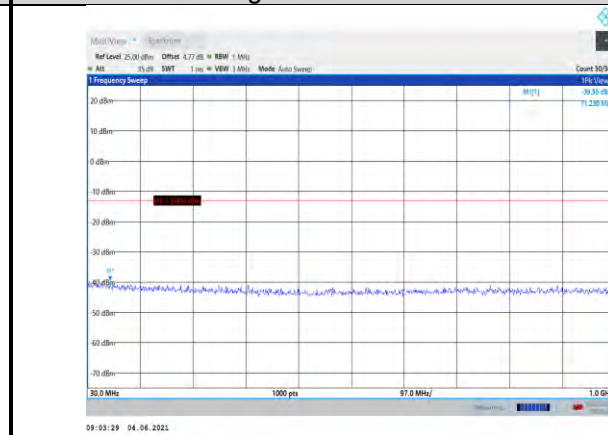

**Band2-20MHz-16QAM-19100-1RB#0-
Range2:1000~20000MHz**

**Band4-1.4MHz-QPSK-19957-1RB#0-
 Range1:30~1000MHz**

**Band4-1.4MHz-QPSK-20175-1RB#0-
 Range2:1000~20000MHz**

**Band4-1.4MHz-QPSK-19957-1RB#0-
 Range2:1000~20000MHz**