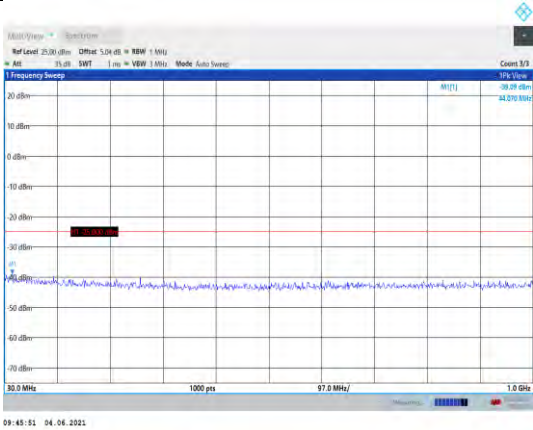

Band25-20MHz-16QAM-26590-1RB#0-
Range2:1000~20000MHz