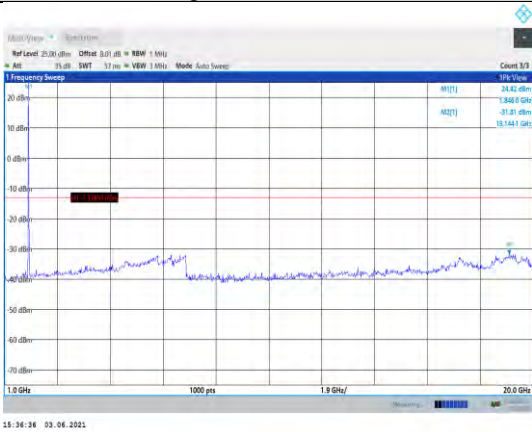

Band2-5MHz-QPSK-18625-1RB#0-
Range1:30~1000MHz