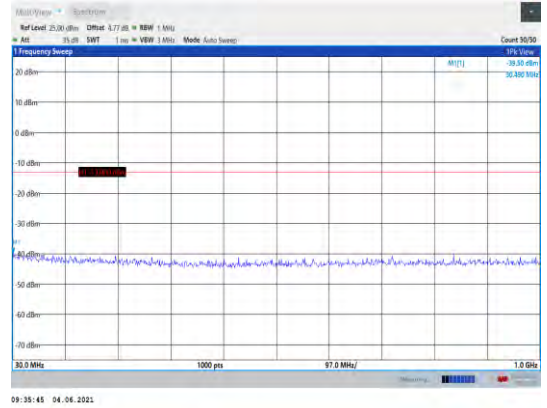

**Band25-5MHz-16QAM-26365-1RB#0-
Range2:1000~20000MHz**

**Band25-5MHz-16QAM-26065-1RB#0-
Range2:1000~20000MHz**

**Band25-5MHz-16QAM-26665-1RB#0-
Range1:30~1000MHz**

**Band25-5MHz-16QAM-26665-1RB#0-
Range2:1000~20000MHz**