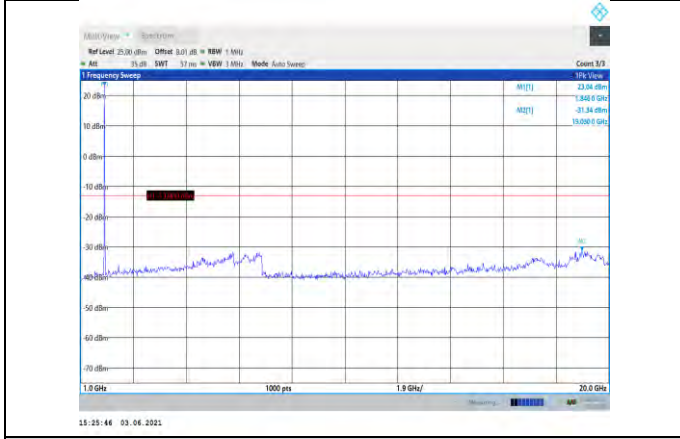

Band2-3MHz-QPSK-19185-1RB#0-
Range1:30~1000MHz

Band2-3MHz-QPSK-18900-1RB#0-
Range1:30~1000MHz

Band2-3MHz-QPSK-19185-1RB#0-
Range2:1000~20000MHz

Band2-3MHz-16QAM-18615-1RB#0-
Range1:30~1000MHz

Band2-3MHz-16QAM-18900-1RB#0-
Range2:1000~20000MHz