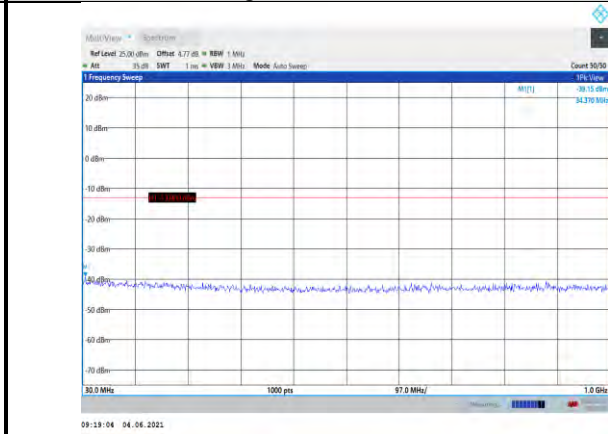

**Band4-15MHz-QPSK-20175-1RB#0-
Range2:1000~20000MHz**