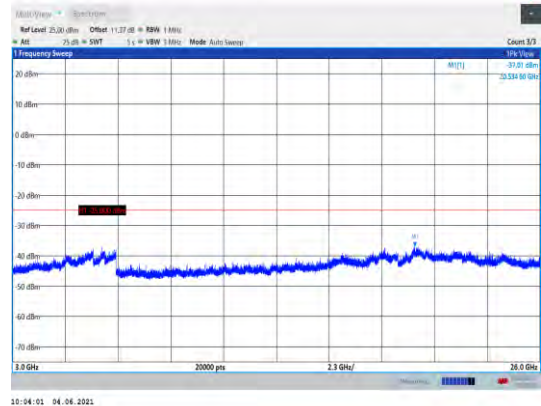

**Band41-10MHz-QPSK-40620-1RB#0-
Range2:1000~3000MHz**