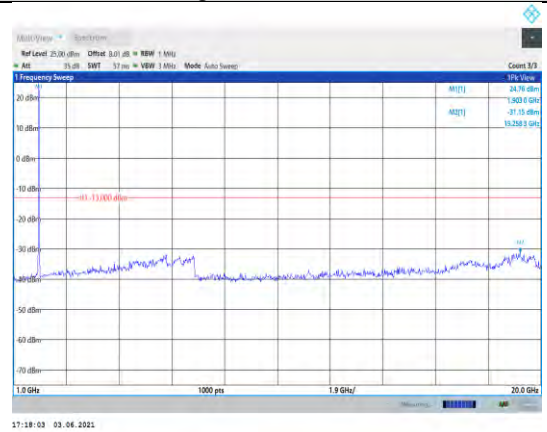

Band2-10MHz-16QAM-18900-1RB#0-
Range2:1000~20000MHz

Band2-10MHz-16QAM-18650-1RB#0-
Range2:1000~20000MHz

Band2-10MHz-16QAM-19150-1RB#0-
Range1:30~1000MHz

Band2-10MHz-16QAM-18900-1RB#0-
Range1:30~1000MHz

Band2-10MHz-16QAM-19150-1RB#0-
Range2:1000~20000MHz