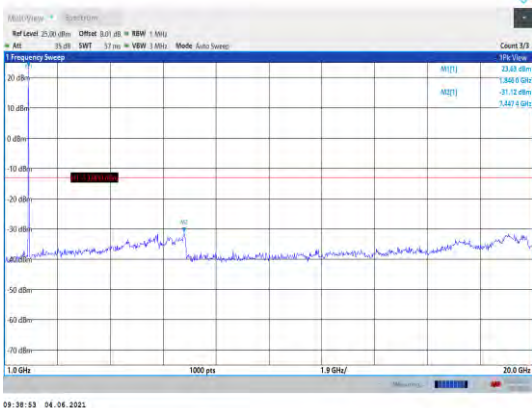

**Band25-15MHz-QPSK-26115-1RB#0-
Range1:30~1000MHz**