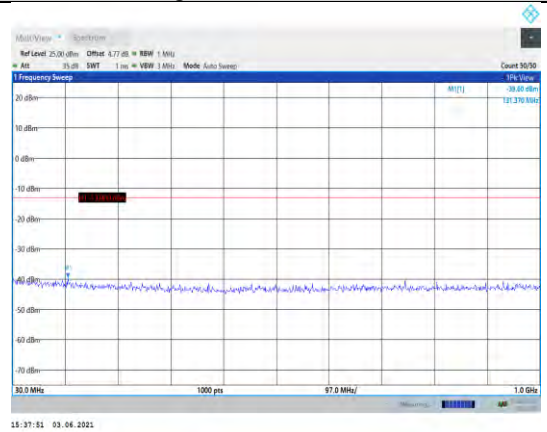

Band2-5MHz-QPSK-18900-1RB#0-
Range2:1000~20000MHz