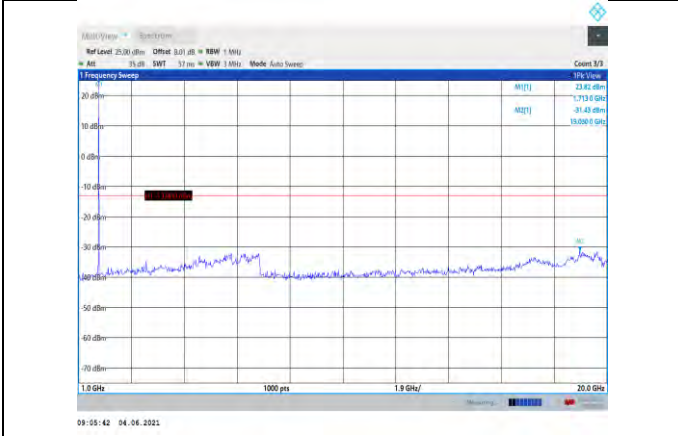

**Band4-3MHz-16QAM-19965-1RB#0-
Range1:30~1000MHz**