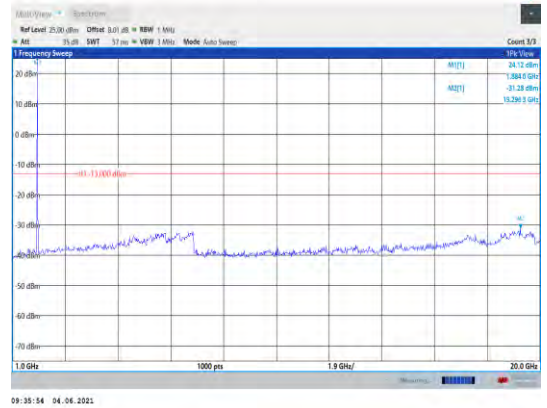

**Band25-10MHz-QPSK-26365-1RB#0-
Range1:30~1000MHz**