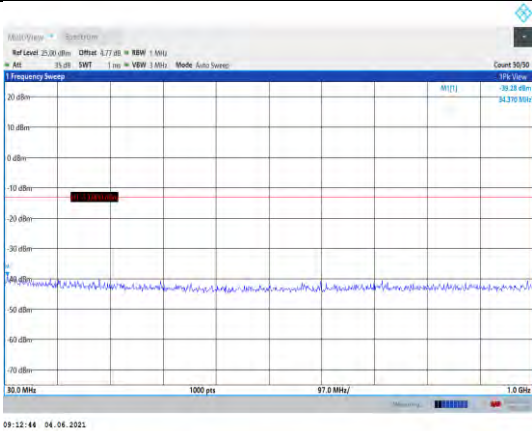

**Band4-10MHz-QPSK-20175-1RB#0-
Range1:30~1000MHz**