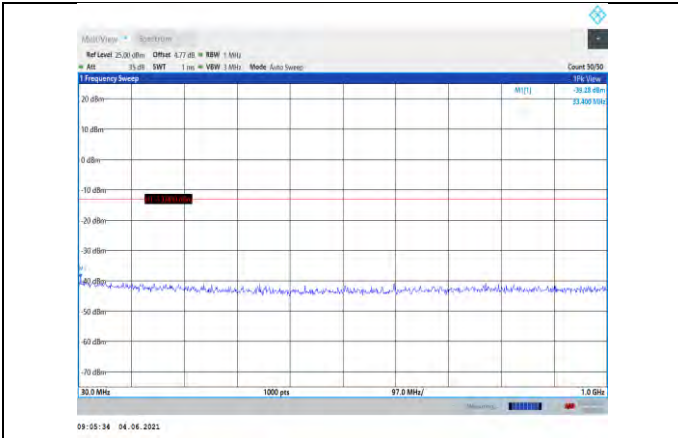

**Band4-3MHz-QPSK-20175-1RB#0-
Range1:30~1000MHz**