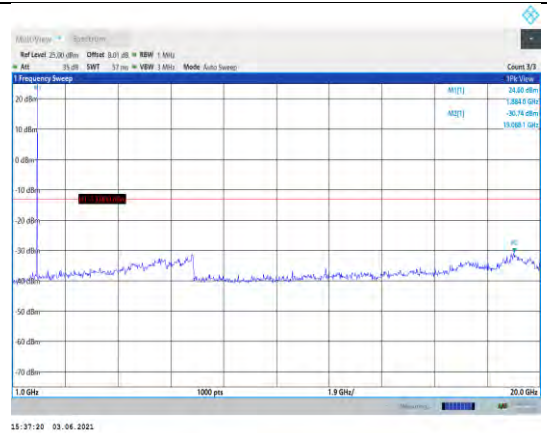

Band2-3MHz-16QAM-18615-1RB#0-
Range2:1000~20000MHz

Band2-3MHz-16QAM-19185-1RB#0-
Range1:30~1000MHz

Band2-3MHz-16QAM-18900-1RB#0-
Range1:30~1000MHz

Band2-3MHz-16QAM-19185-1RB#0-
Range2:1000~20000MHz

Band2-5MHz-QPSK-18625-1RB#0-
Range1:30~1000MHz