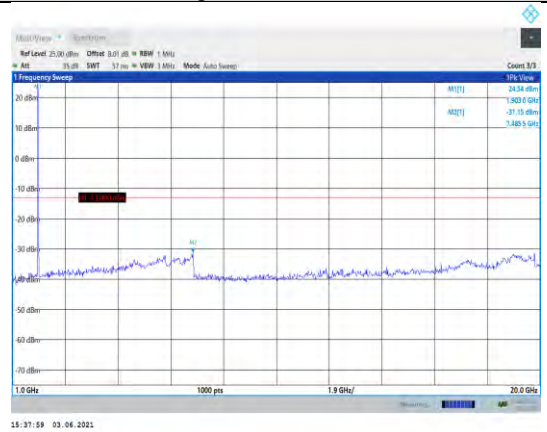

Band2-5MHz-QPSK-18900-1RB#0-
Range2:1000~20000MHz

Band2-5MHz-QPSK-18625-1RB#0-
Range2:1000~20000MHz

Band2-5MHz-QPSK-19175-1RB#0-
Range1:30~1000MHz

Band2-5MHz-QPSK-18900-1RB#0-
Range1:30~1000MHz

Band2-5MHz-QPSK-19175-1RB#0-
Range2:1000~20000MHz