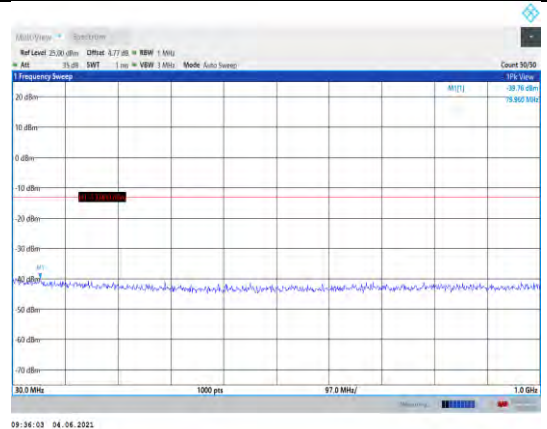

**Band25-10MHz-QPSK-26640-1RB#0-
Range1:30~1000MHz**