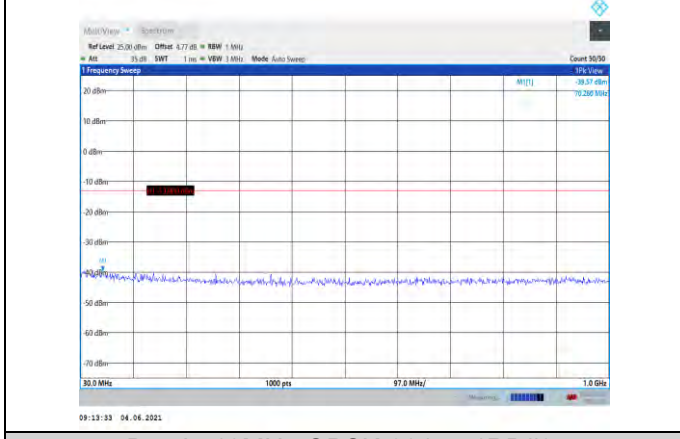

**Band4-10MHz-QPSK-20000-1RB#0-
Range2:1000~20000MHz**