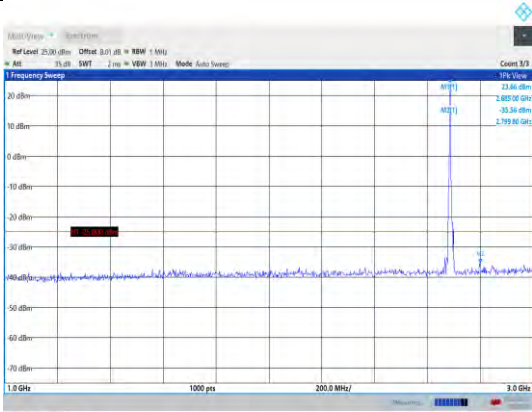

**Band41-5MHz-QPSK-40620-1RB#0-
Range3:3000~26000MHz**

**Band41-5MHz-QPSK-41565-1RB#0-
Range3:3000~26000MHz**

**Band41-5MHz-QPSK-41565-1RB#0-
Range1:30~1000MHz**

**Band41-5MHz-16QAM-39675-1RB#0-
Range1:30~1000MHz**