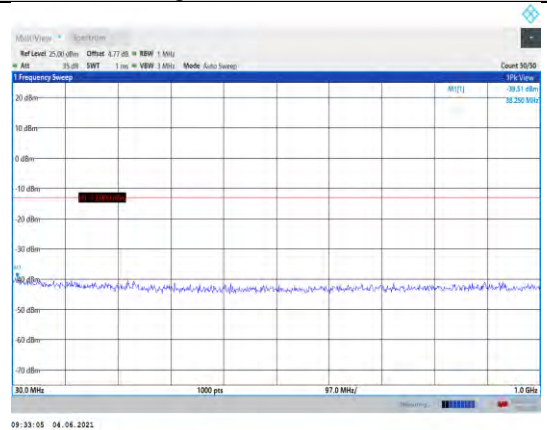

**Band25-5MHz-16QAM-26365-1RB#0-
Range2:1000~20000MHz**