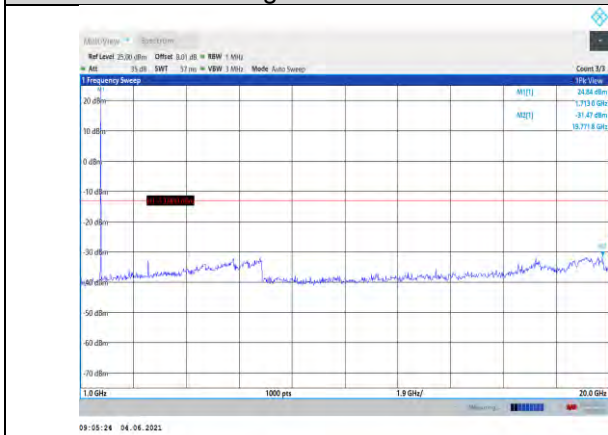

**Band4-3MHz-QPSK-19965-1RB#0-
Range1:30~1000MHz**