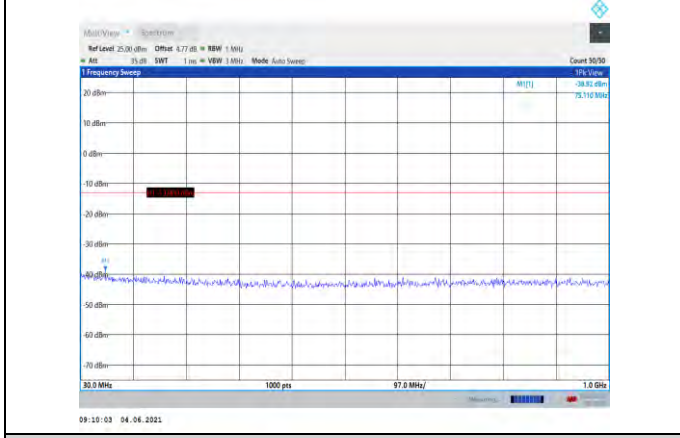

**Band4-5MHz-16QAM-19975-1RB#0-
Range2:1000~20000MHz**