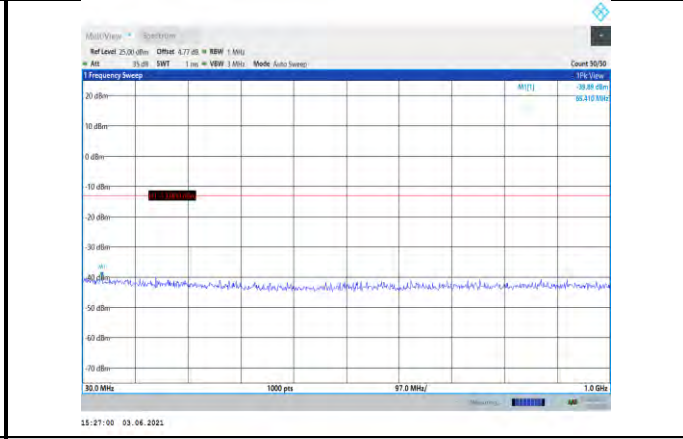

Band2-3MHz-16QAM-18900-1RB#0-
Range2:1000~20000MHz