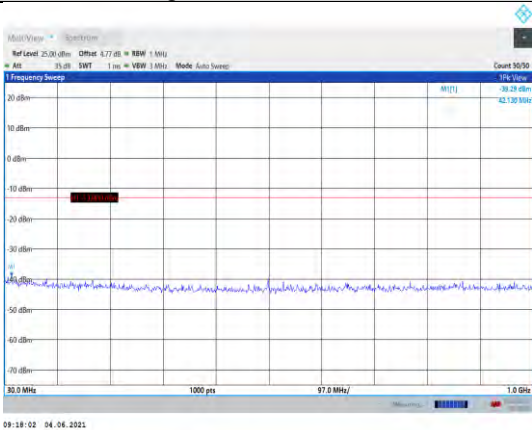

**Band4-15MHz-16QAM-20025-1RB#0-
Range2:1000~20000MHz**