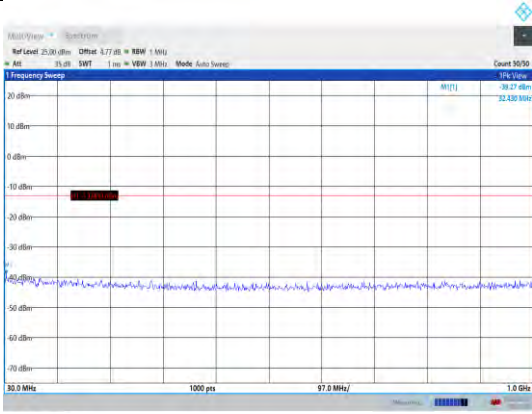

**Band25-3MHz-QPSK-26675-1RB#0-
Range2:1000~20000MHz**