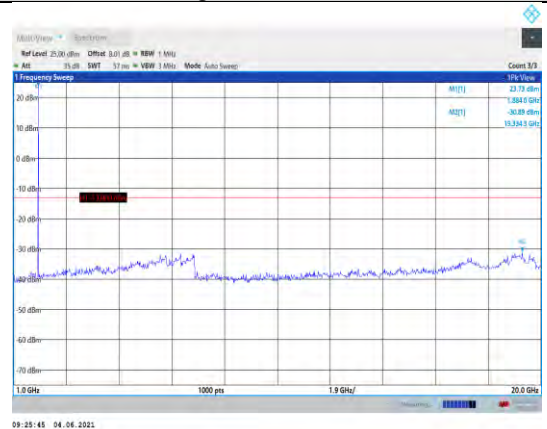

09:25:59 04.06.2021

**Band25-1.4MHz-QPSK-26683-1RB#0-
Range1:30~1000MHz**

**Band25-1.4MHz-QPSK-26683-1RB#0-
Range2:1000~20000MHz**

**Band25-1.4MHz-16QAM-26365-1RB#0-
Range1:30~1000MHz**

**Band25-1.4MHz-16QAM-26047-1RB#0-
Range1:30~1000MHz**