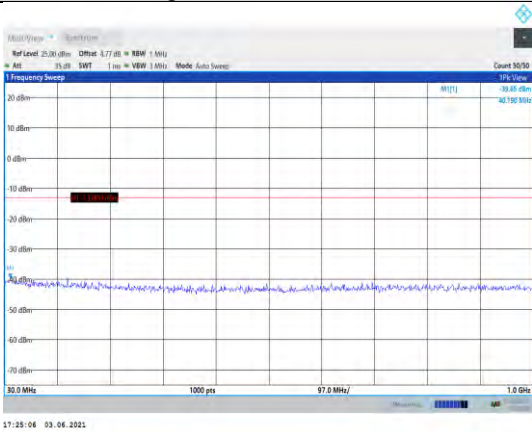

**Band2-20MHz-16QAM-18700-1RB#0-
Range2:1000~20000MHz**