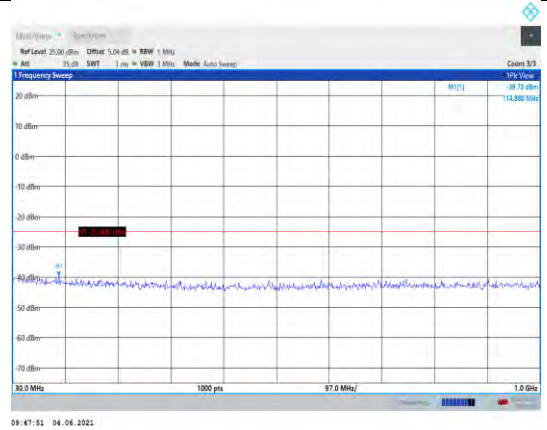

Band41-5MHz-QPSK-39675-1RB#0-
Range3:3000~26000MHz