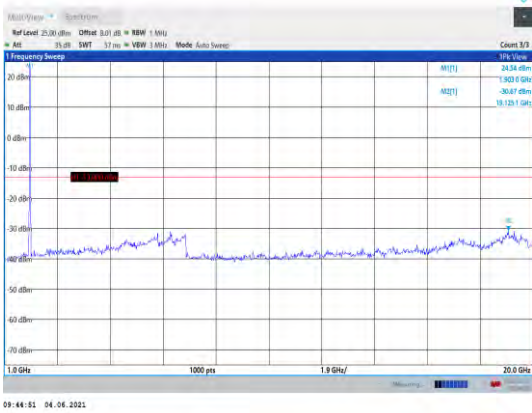

**Band25-20MHz-QPSK-26140-1RB#0-
Range2:1000~20000MHz**