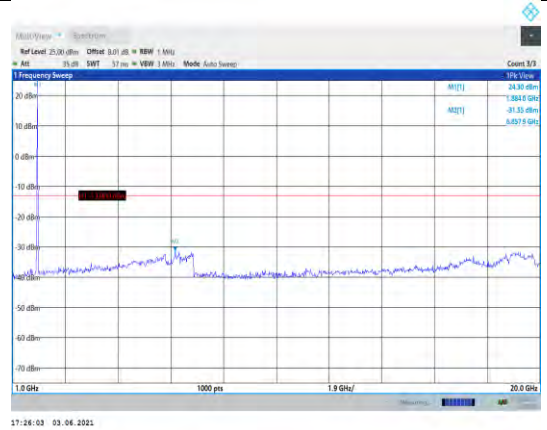

Band2-20MHz-QPSK-19100-1RB#0-
Range1:30~1000MHz