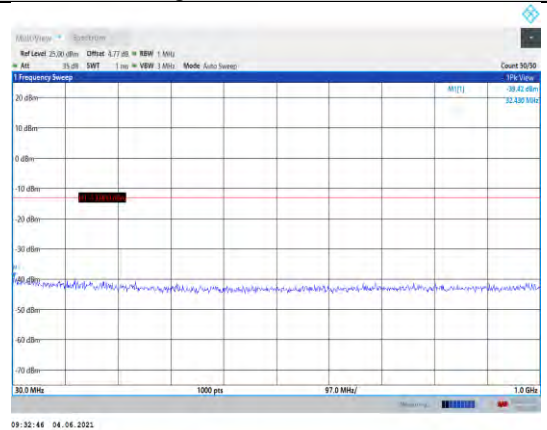

**Band25-5MHz-QPSK-26365-1RB#0-
Range1:30~1000MHz**

**Band25-5MHz-QPSK-26065-1RB#0-
Range1:30~1000MHz**

**Band25-5MHz-QPSK-26365-1RB#0-
Range2:1000~20000MHz**

**Band25-5MHz-QPSK-26065-1RB#0-
Range2:1000~20000MHz**