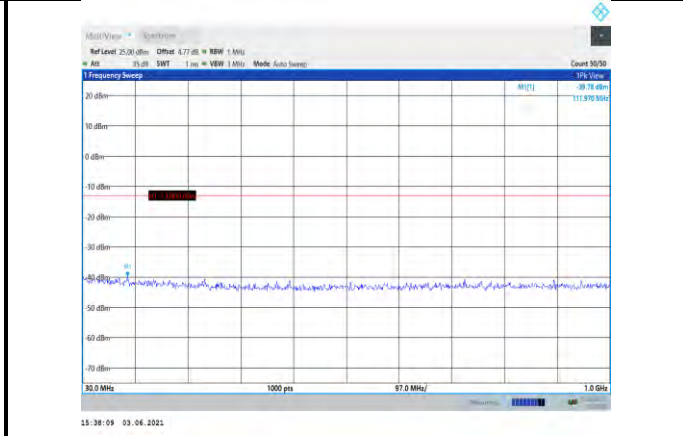

**Band2-5MHz-16QAM-18900-1RB#0-
Range2:1000~20000MHz**