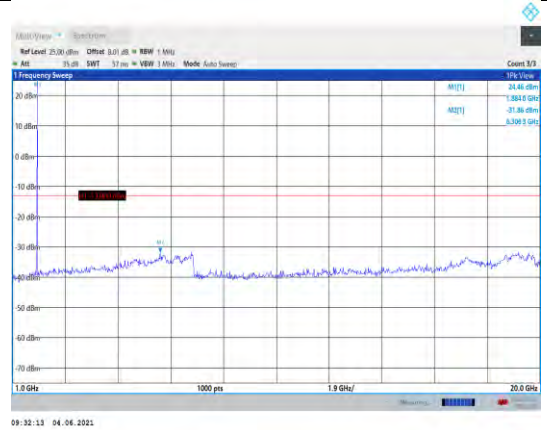

**Band25-5MHz-QPSK-26365-1RB#0-
Range1:30~1000MHz**