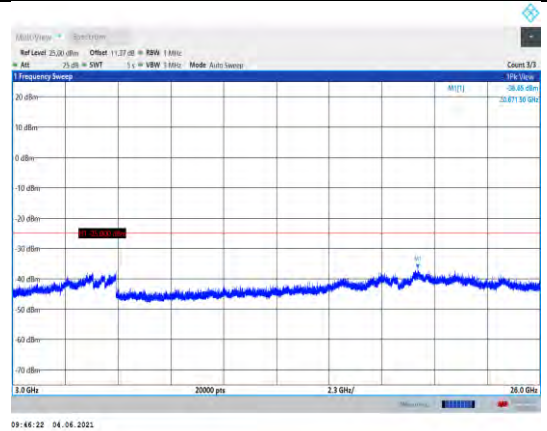

Band25-20MHz-16QAM-26365-1RB#0-
Range2:1000~20000MHz

Band25-20MHz-16QAM-26140-1RB#0-
Range2:1000~20000MHz

Band25-20MHz-16QAM-26590-1RB#0-
Range1:30~1000MHz

Band25-20MHz-16QAM-26590-1RB#0-
Range2:1000~20000MHz