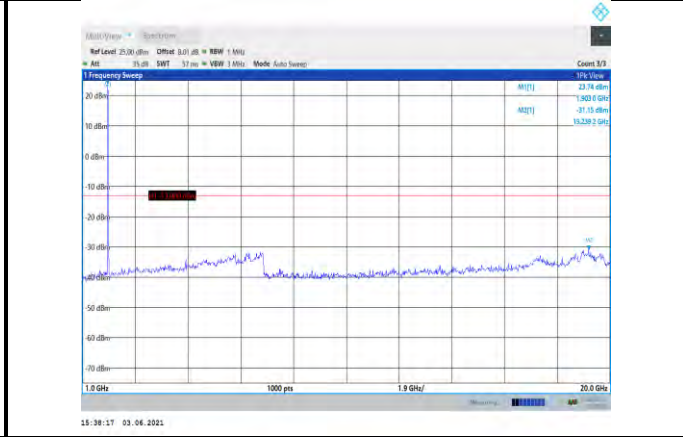

**Band2-5MHz-16QAM-19175-1RB#0-
Range1:30~1000MHz**