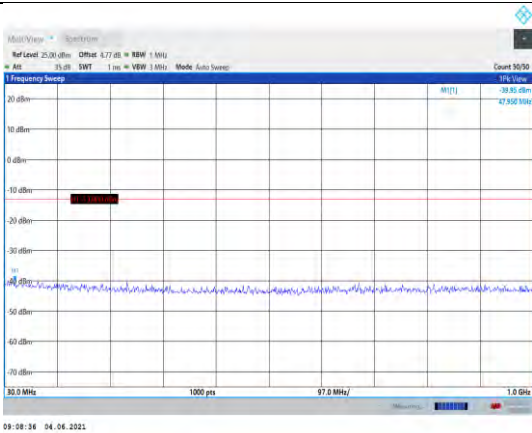

**Band4-3MHz-16QAM-20175-1RB#0-
Range1:30~1000MHz**