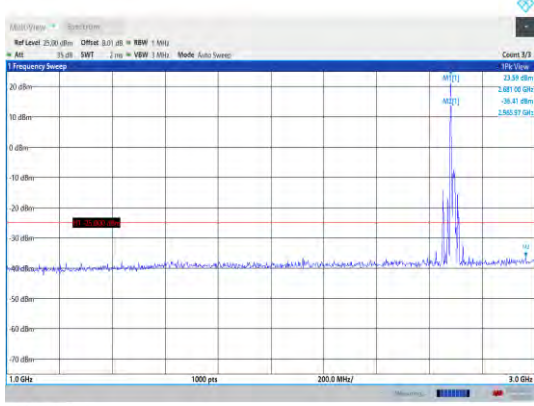

Band41-10MHz-QPSK-41540-1RB#0-
Range1:30~1000MHz

Band41-10MHz-QPSK-41540-1RB#0-
Range2:1000~3000MHz