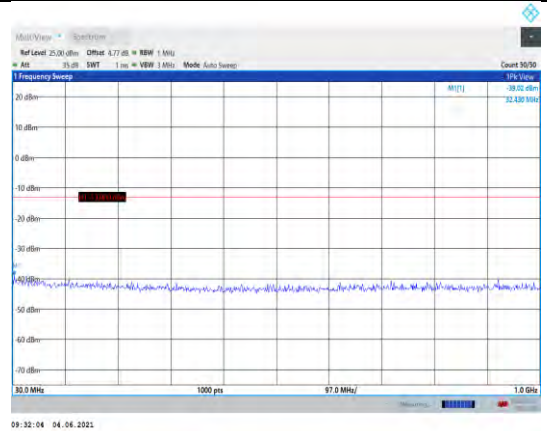

**Band25-3MHz-16QAM-26365-1RB#0-
Range2:1000~20000MHz**

**Band25-3MHz-16QAM-26055-1RB#0-
Range2:1000~20000MHz**

**Band25-3MHz-16QAM-26675-1RB#0-
Range1:30~1000MHz**

**Band25-3MHz-16QAM-26675-1RB#0-
Range2:1000~20000MHz**