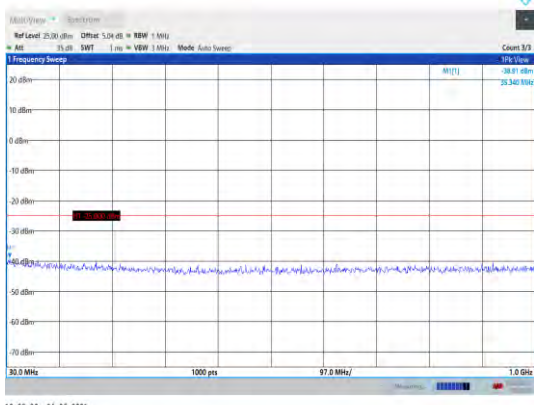

Band41-10MHz-QPSK-40620-1RB#0-
Range3:3000~26000MHz