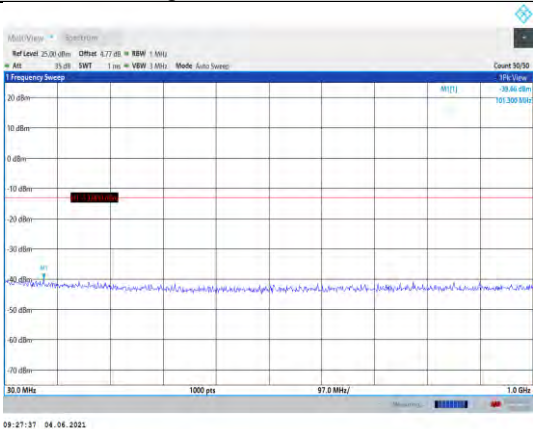

**Band25-1.4MHz-16QAM-26683-1RB#0-
Range2:1000~20000MHz**