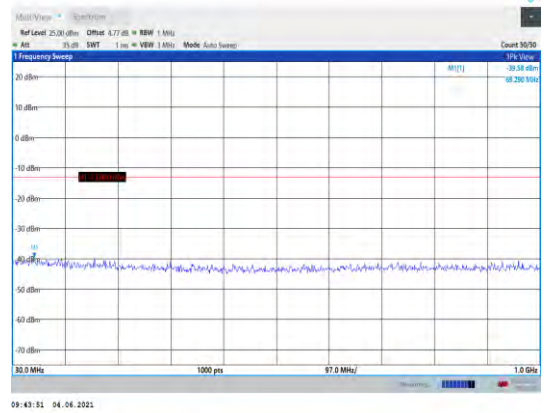

**Band25-20MHz-QPSK-26590-1RB#0-
Range1:30~1000MHz**