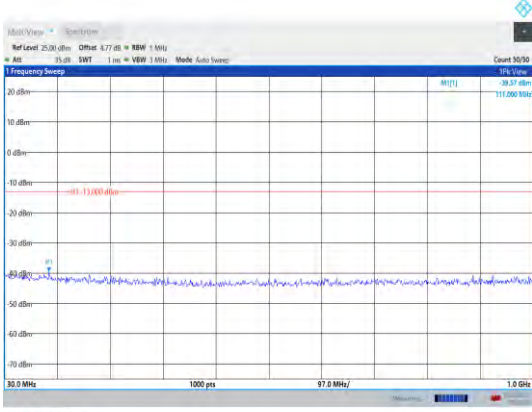

Band25-20MHz-QPSK-26590-1RB#0-
Range2:1000~20000MHz