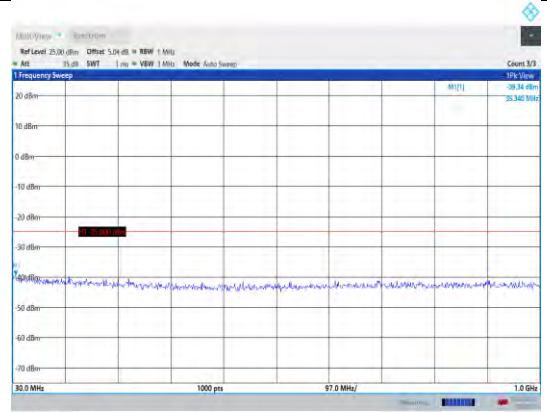

**Band41-5MHz-QPSK-41565-1RB#0-
Range3:3000~26000MHz**