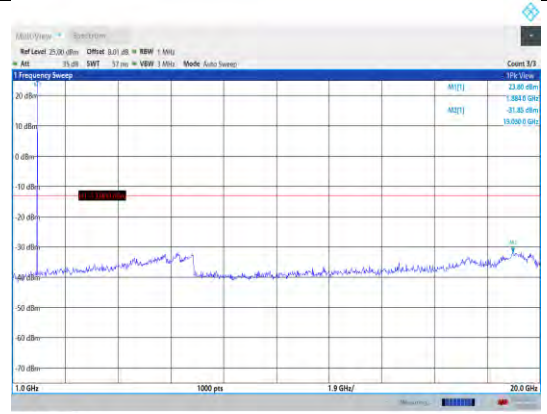

**Band25-3MHz-QPSK-26675-1RB#0-
Range1:30~1000MHz**

**Band25-3MHz-QPSK-26675-1RB#0-
Range2:1000~20000MHz**

**Band25-3MHz-16QAM-26365-1RB#0-
Range1:30~1000MHz**

**Band25-3MHz-16QAM-26055-1RB#0-
Range1:30~1000MHz**