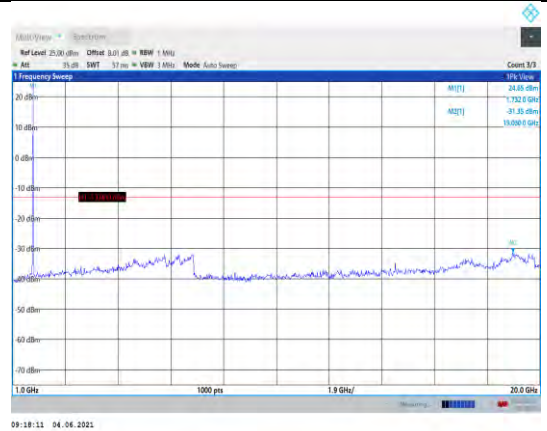

**Band4-15MHz-QPSK-20325-1RB#0-
Range2:1000~20000MHz**