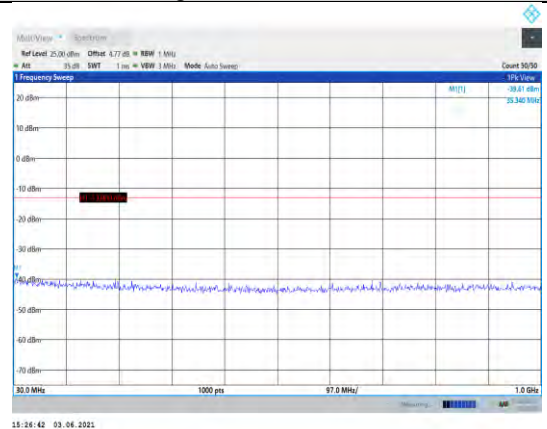

Band2-1.4MHz-16QAM-18900-1RB#0-
Range1:30~1000MHz

Band2-1.4MHz-16QAM-19193-1RB#0-
Range2:1000~20000MHz

Band2-3MHz-QPSK-18615-1RB#0-
Range1:30~1000MHz

Band2-3MHz-QPSK-18900-1RB#0-
Range2:1000~20000MHz

Band2-3MHz-QPSK-18615-1RB#0-
Range2:1000~20000MHz