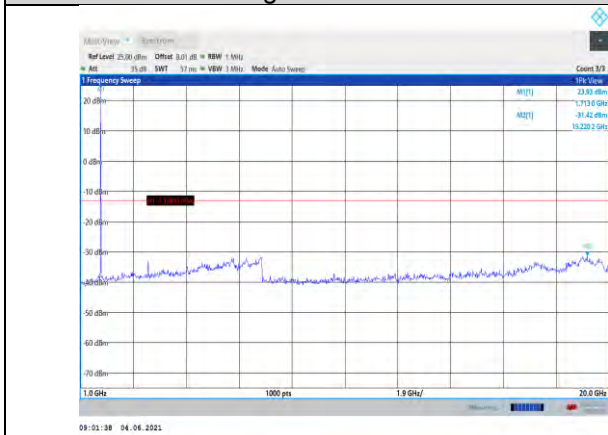

**Band4-1.4MHz-QPSK-19957-1RB#0-
Range1:30~1000MHz**