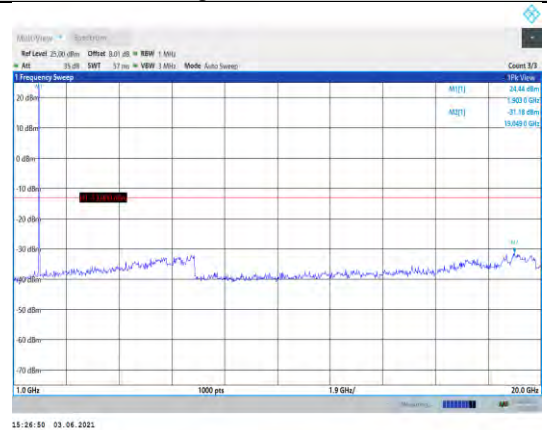

Band2-3MHz-QPSK-19185-1RB#0-
Range1:30~1000MHz