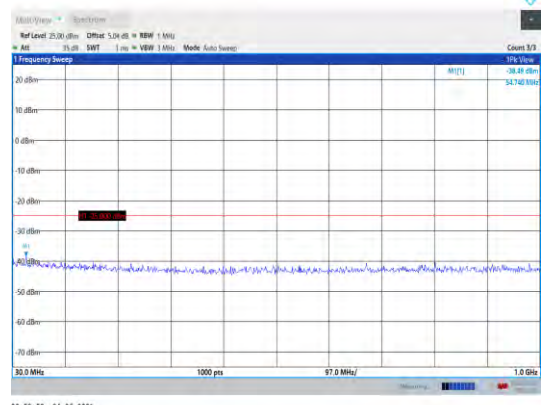

**Band41-10MHz-QPSK-40620-1RB#0-
Range2:1000~3000MHz**

Band41-10MHz-QPSK-40620-1RB#0-
Range3:3000~26000MHz

Band41-10MHz-QPSK-41540-1RB#0-
Range3:3000~26000MHz

Band41-10MHz-QPSK-41540-1RB#0-
Range1:30~1000MHz