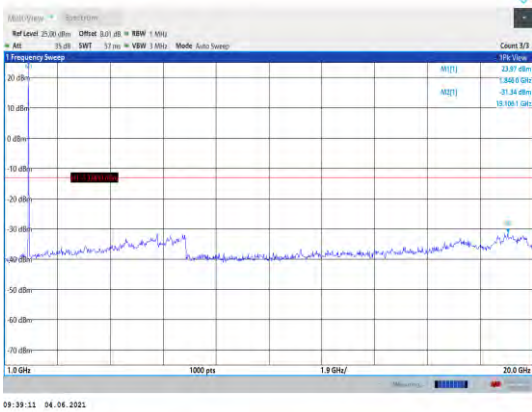

**Band25-15MHz-16QAM-26115-1RB#0-
Range1:30~1000MHz**