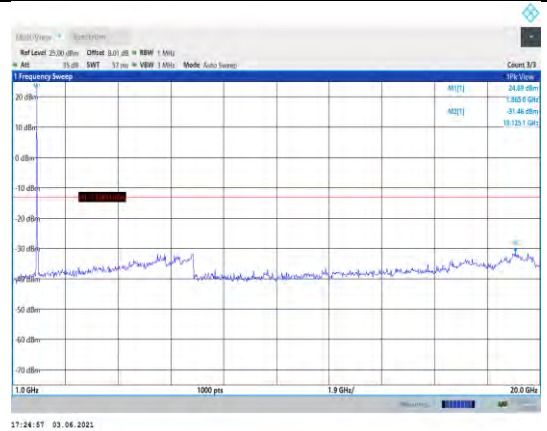

Band2-15MHz-16QAM-19125-1RB#0-
Range1:30~1000MHz

Band2-15MHz-16QAM-18900-1RB#0-
Range1:30~1000MHz

Band2-15MHz-16QAM-19125-1RB#0-
Range2:1000~20000MHz

Band2-20MHz-QPSK-18700-1RB#0-
Range1:30~1000MHz

Band2-20MHz-QPSK-18900-1RB#0-
Range2:1000~20000MHz