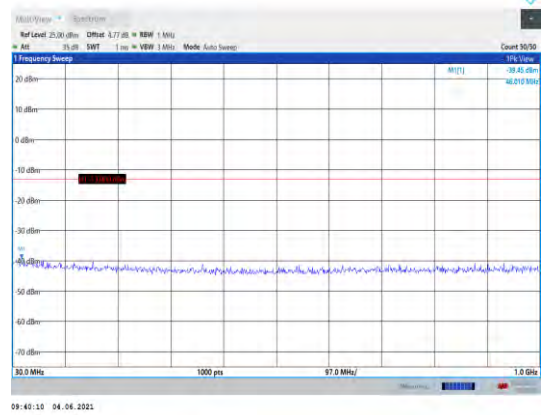

**Band25-15MHz-QPSK-26615-1RB#0-
Range1:30~1000MHz**