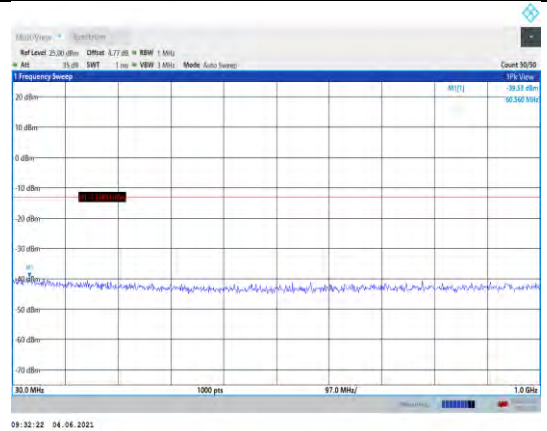

**Band25-5MHz-QPSK-26665-1RB#0-
Range1:30~1000MHz**