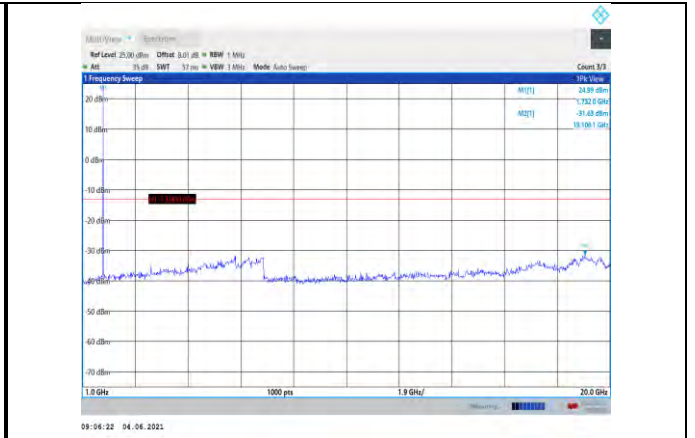

**Band4-3MHz-QPSK-20385-1RB#0-
Range1:30~1000MHz**

**Band4-3MHz-QPSK-20175-1RB#0-
Range1:30~1000MHz**

**Band4-3MHz-QPSK-20385-1RB#0-
Range2:1000~20000MHz**

**Band4-3MHz-16QAM-19965-1RB#0-
Range1:30~1000MHz**