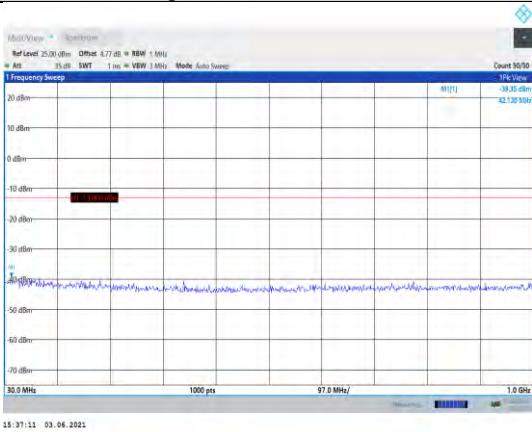

Band2-5MHz-QPSK-18625-1RB#0-
Range2:1000~20000MHz