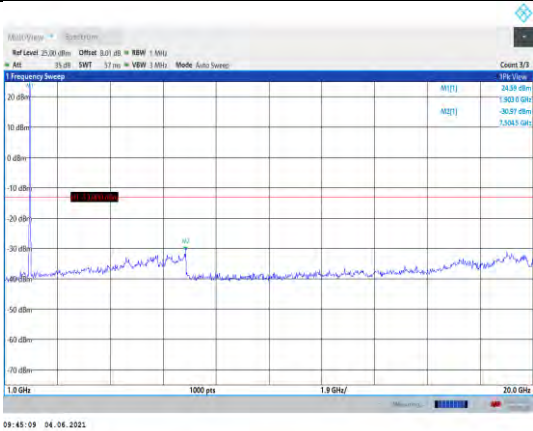

Band25-20MHz-16QAM-26140-1RB#0-
Range2:1000~20000MHz