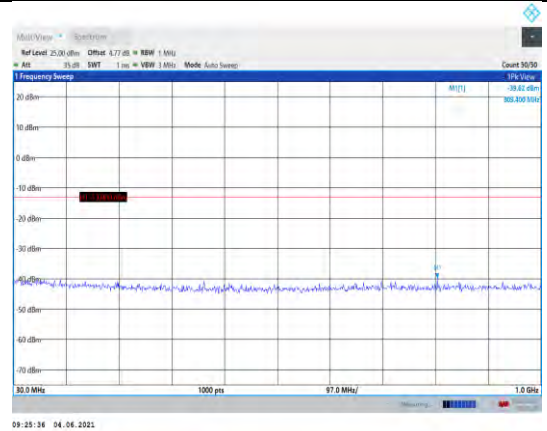

**Band25-1.4MHz-QPSK-26683-1RB#0-
Range1:30~1000MHz**