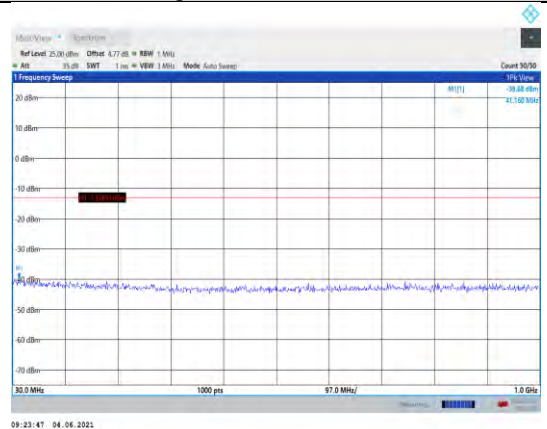

Band4-20MHz-QPSK-20300-1RB#0-
Range2:1000~20000MHz

Band4-20MHz-16QAM-20050-1RB#0-
Range1:30~1000MHz

Band4-20MHz-16QAM-20175-1RB#0-
Range2:1000~20000MHz

Band4-20MHz-16QAM-20050-1RB#0-
Range2:1000~20000MHz