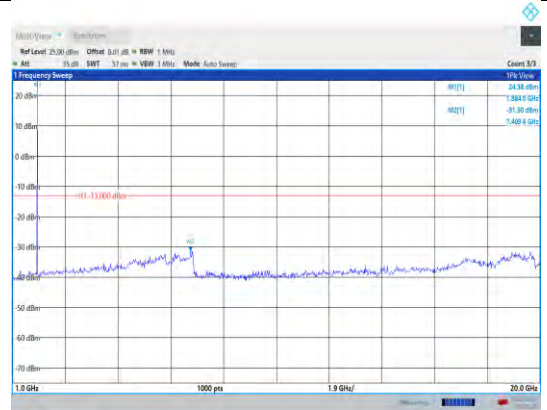

**Band25-1.4MHz-QPSK-26365-1RB#0-
Range1:30~1000MHz**

09:25:26 04.06.2021