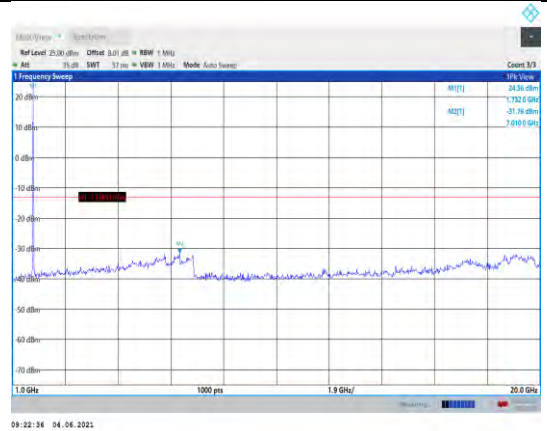

Band4-20MHz-QPSK-20300-1RB#0-
Range2:1000~20000MHz