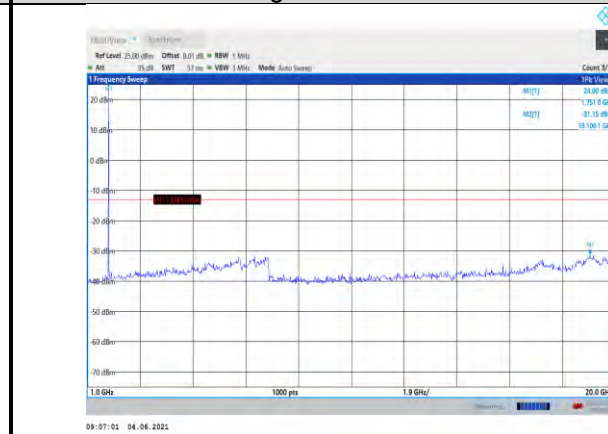

**Band4-3MHz-QPSK-20385-1RB#0-
Range1:30~1000MHz**