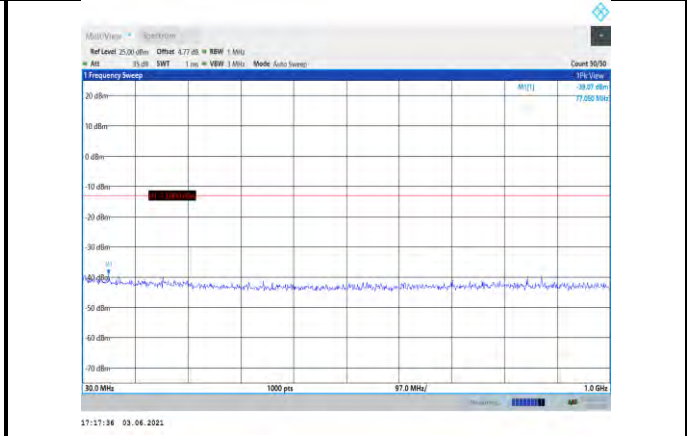

Band2-10MHz-QPSK-18900-1RB#0-
Range2:1000~20000MHz