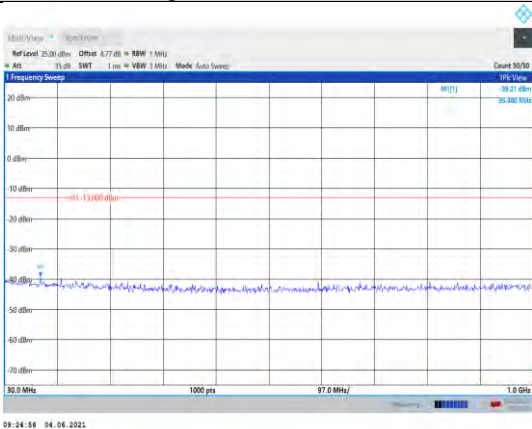

09:25:59 04.06.2021

**Band25-1.4MHz-QPSK-26683-1RB#0-
Range1:30~1000MHz**

**Band25-1.4MHz-QPSK-26683-1RB#0-
Range2:1000~20000MHz**

**Band25-1.4MHz-16QAM-26365-1RB#0-
Range1:30~1000MHz**

**Band25-1.4MHz-16QAM-26047-1RB#0-
Range1:30~1000MHz**