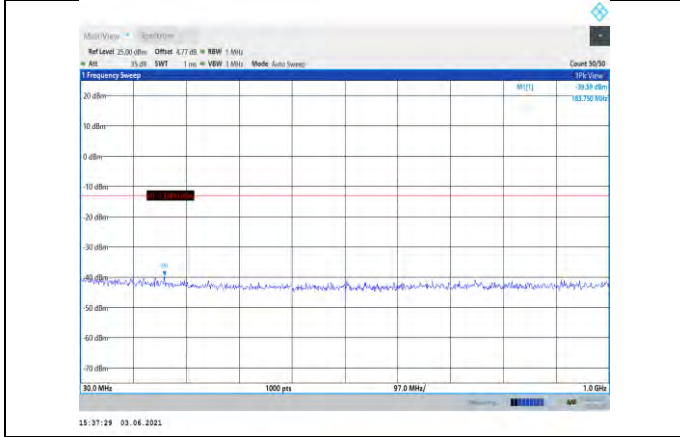

**Band2-5MHz-16QAM-18625-1RB#0-
Range1:30~1000MHz**

**Band2-5MHz-16QAM-18900-1RB#0-
Range2:1000~20000MHz**

**Band2-5MHz-16QAM-18625-1RB#0-
Range2:1000~20000MHz**

**Band2-5MHz-16QAM-19175-1RB#0-
Range1:30~1000MHz**