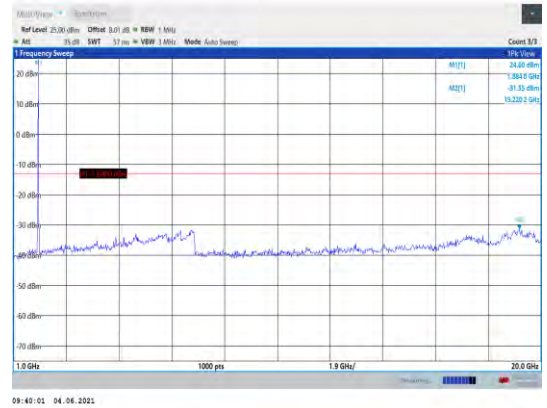

**Band25-15MHz-QPSK-26365-1RB#0-
Range1:30~1000MHz**