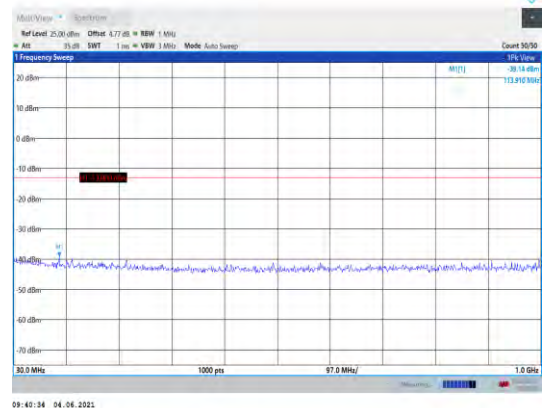

**Band25-15MHz-QPSK-26365-1RB#0-
Range1:30~1000MHz**

**Band25-15MHz-QPSK-26115-1RB#0-
Range1:30~1000MHz**

**Band25-15MHz-QPSK-26365-1RB#0-
Range2:1000~20000MHz**

**Band25-15MHz-QPSK-26115-1RB#0-
Range2:1000~20000MHz**