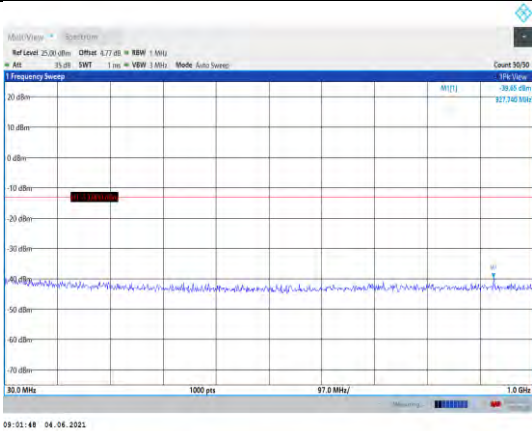

**Band4-1.4MHz-QPSK-20175-1RB#0-
Range1:30~1000MHz**