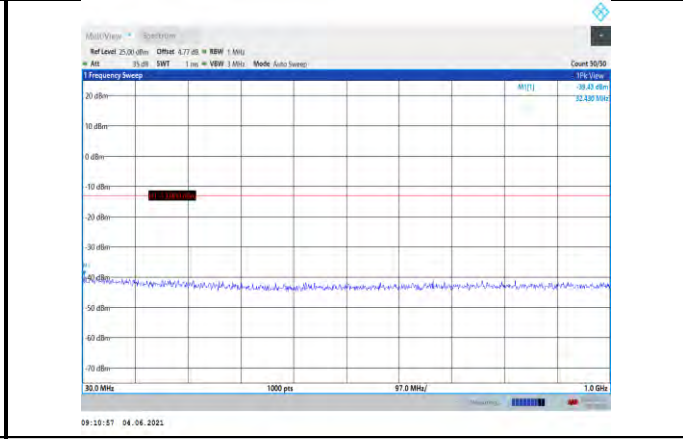

**Band4-5MHz-16QAM-20175-1RB#0-
Range2:1000~20000MHz**