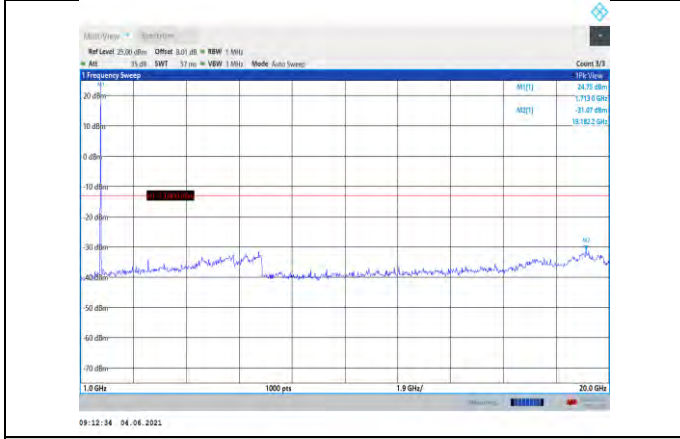

**Band4-10MHz-QPSK-20000-1RB#0-
Range1:30~1000MHz**