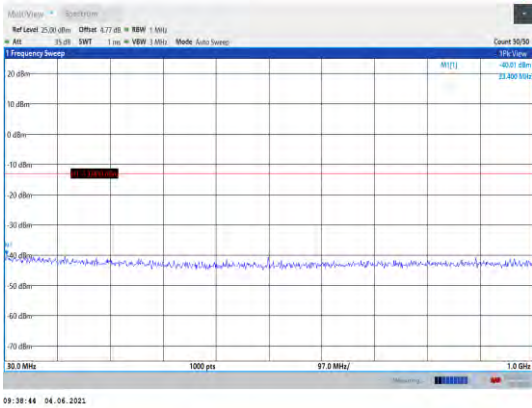

**Band25-10MHz-16QAM-26640-1RB#0-
Range2:1000~20000MHz**