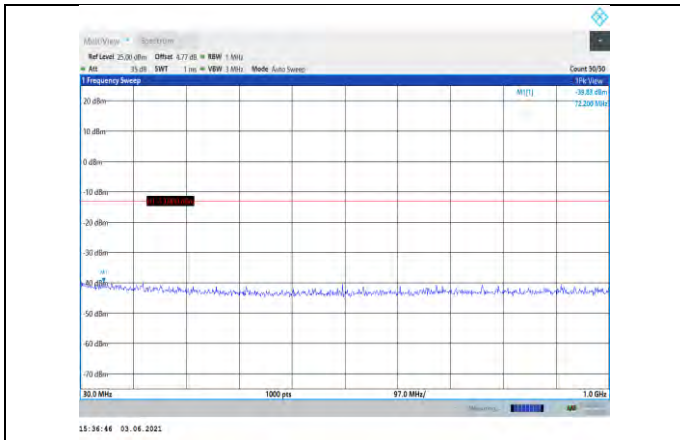

Band2-5MHz-QPSK-18900-1RB#0-
Range2:1000~20000MHz

Band2-5MHz-QPSK-18625-1RB#0-
Range2:1000~20000MHz

Band2-5MHz-QPSK-19175-1RB#0-
Range1:30~1000MHz

Band2-5MHz-QPSK-18900-1RB#0-
Range1:30~1000MHz

Band2-5MHz-QPSK-19175-1RB#0-
Range2:1000~20000MHz