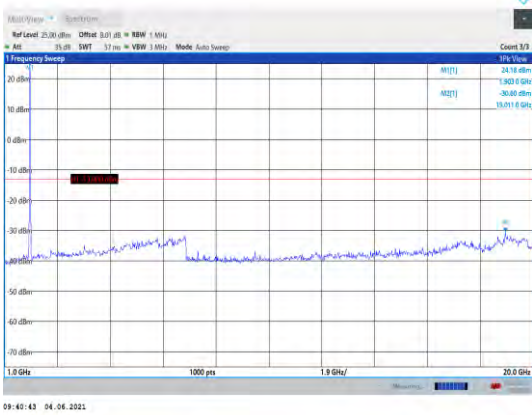

**Band25-15MHz-QPSK-26115-1RB#0-
Range2:1000~20000MHz**