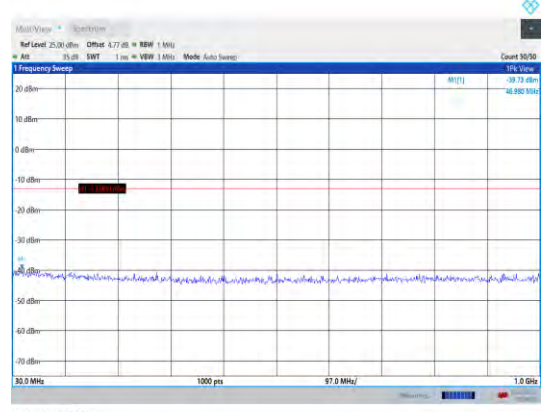

Band25-20MHz-16QAM-26365-1RB#0-
Range2:1000~20000MHz