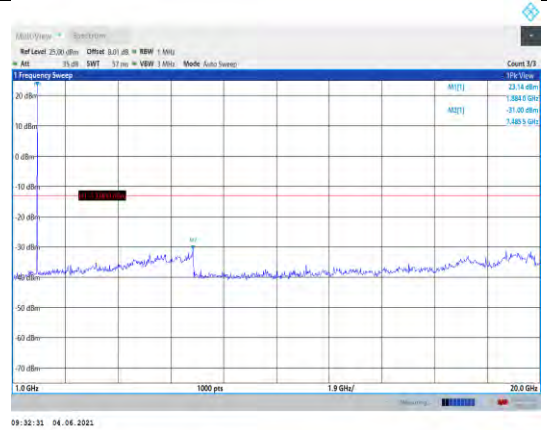

**Band25-5MHz-QPSK-26665-1RB#0-
Range1:30~1000MHz**

**Band25-5MHz-QPSK-26665-1RB#0-
Range2:1000~20000MHz**

**Band25-5MHz-16QAM-26365-1RB#0-
Range1:30~1000MHz**

**Band25-5MHz-16QAM-26065-1RB#0-
Range1:30~1000MHz**