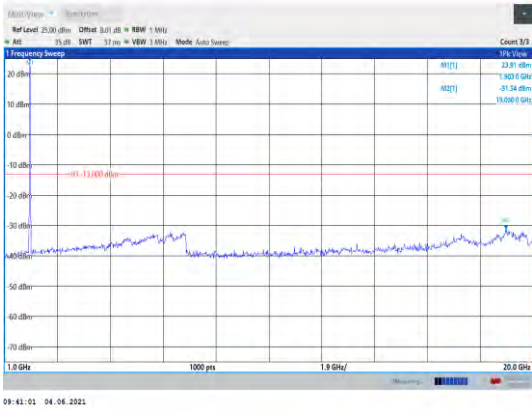

**Band25-15MHz-16QAM-26115-1RB#0-
Range2:1000~20000MHz**