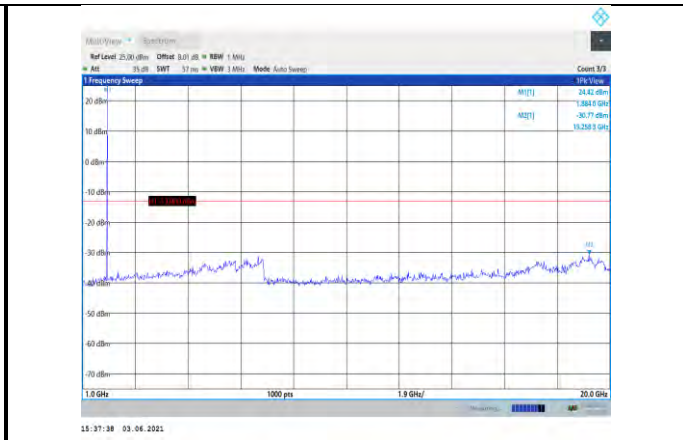

Band2-5MHz-QPSK-19175-1RB#0-
Range2:1000~20000MHz