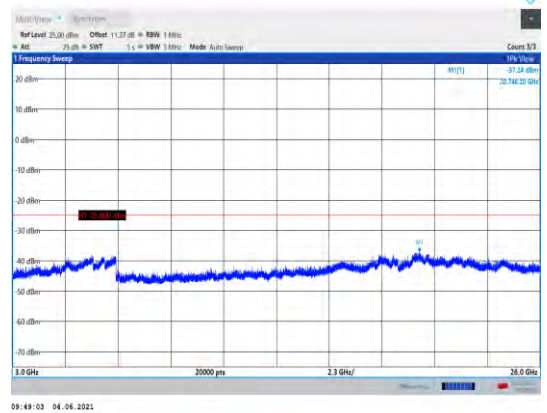

**Band41-5MHz-16QAM-39675-1RB#0-
Range2:1000~3000MHz**