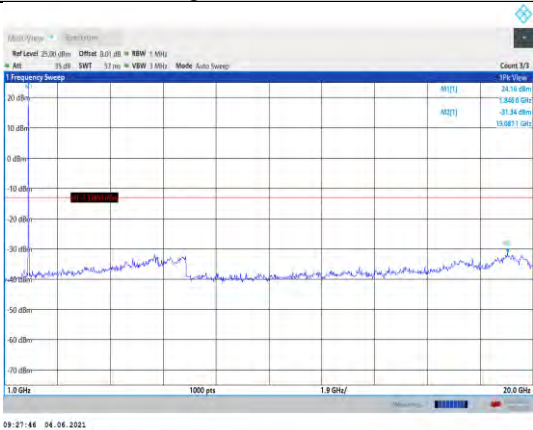

**Band25-3MHz-QPSK-26055-1RB#0-
Range1:30~1000MHz**