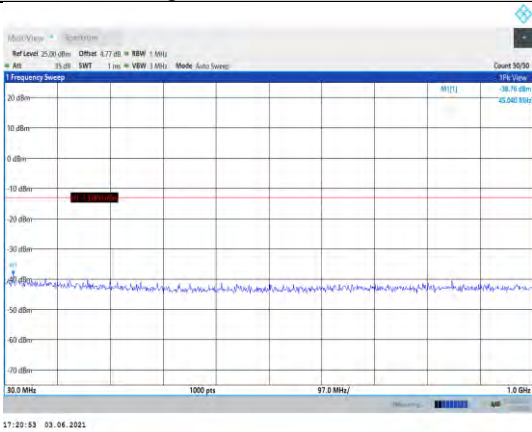

Band2-15MHz-16QAM-18675-1RB#0-
Range2:1000~20000MHz