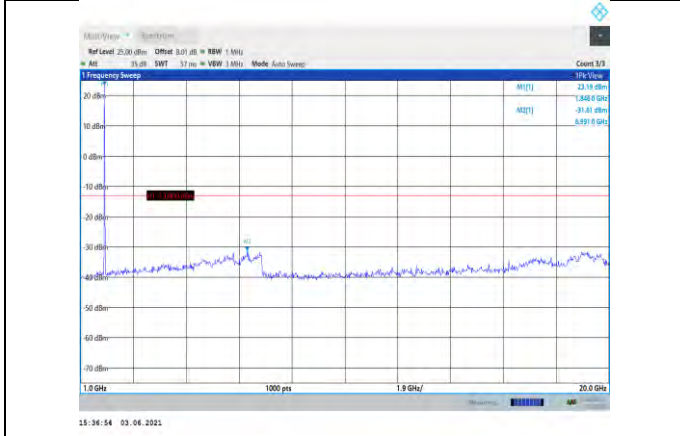

**Band2-5MHz-16QAM-18625-1RB#0-
Range1:30~1000MHz**