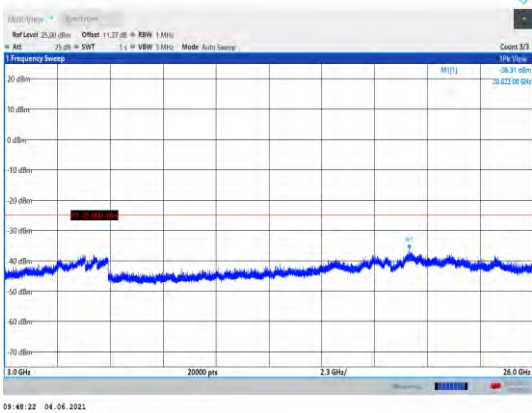

Band41-5MHz-QPSK-39675-1RB#0-
Range2:1000~3000MHz