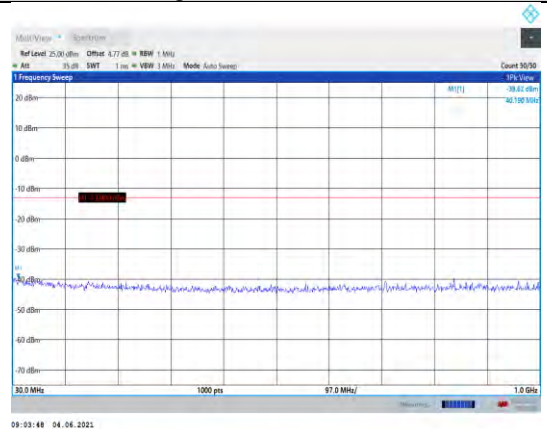

**Band4-1.4MHz-16QAM-20175-1RB#0-
Range2:1000~20000MHz**