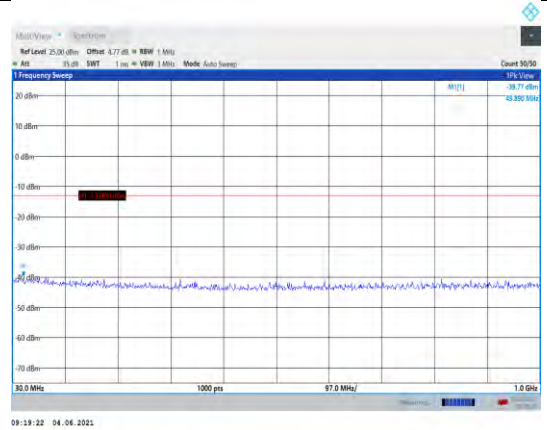

**Band4-15MHz-16QAM-20175-1RB#0-
Range2:1000~20000MHz**