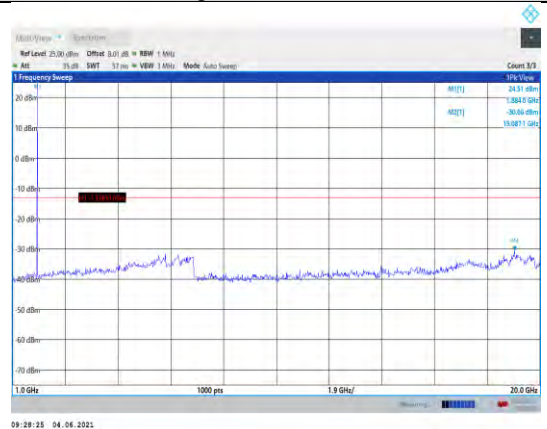

**Band25-3MHz-QPSK-26365-1RB#0-
Range1:30~1000MHz**