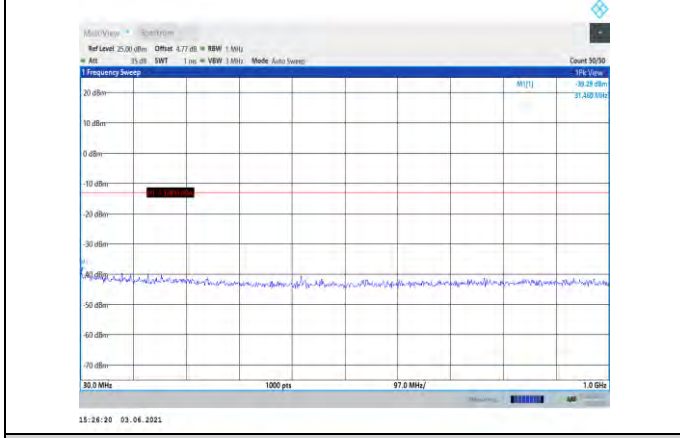

Band2-3MHz-16QAM-18615-1RB#0-
Range2:1000~20000MHz