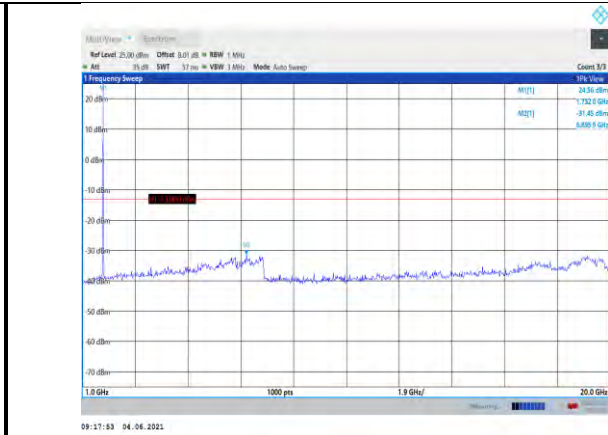

Band4-10MHz-16QAM-20350-1RB#0-
Range2:1000~20000MHz