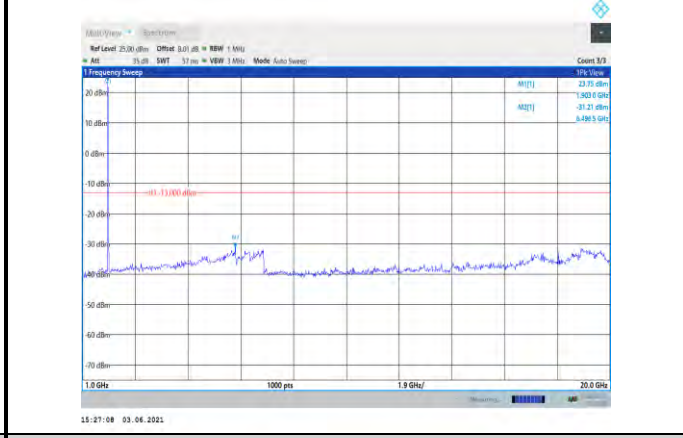

Band2-3MHz-16QAM-19185-1RB#0-
Range1:30~1000MHz