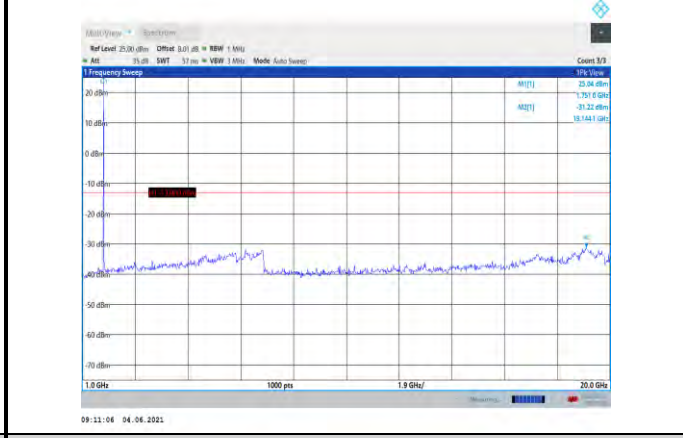

**Band4-5MHz-16QAM-20175-1RB#0-
Range2:1000~20000MHz**

**Band4-5MHz-16QAM-19975-1RB#0-
Range2:1000~20000MHz**

**Band4-5MHz-16QAM-20375-1RB#0-
Range1:30~1000MHz**

**Band4-5MHz-16QAM-20175-1RB#0-
Range1:30~1000MHz**