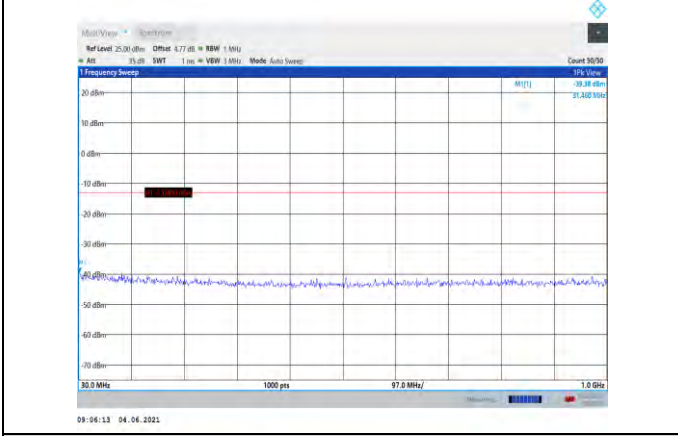

**Band4-3MHz-16QAM-19965-1RB#0-
Range2:1000~20000MHz**