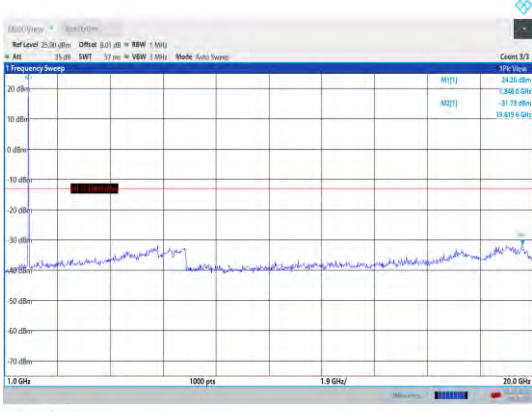

Band25-20MHz-16QAM-26140-1RB#0-
Range1:30~1000MHz