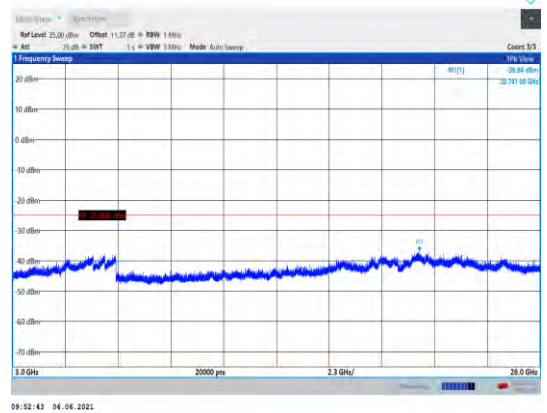

Band41-5MHz-16QAM-40620-1RB#0-
Range1:30~1000MHz

Band41-5MHz-16QAM-41565-1RB#0-
Range1:30~1000MHz

Band41-5MHz-16QAM-40620-1RB#0-
Range2:1000~3000MHz

Band41-5MHz-16QAM-41565-1RB#0-
Range2:1000~3000MHz

**Band41-5MHz-16QAM-41565-1RB#0-
Range3:3000~26000MHz**