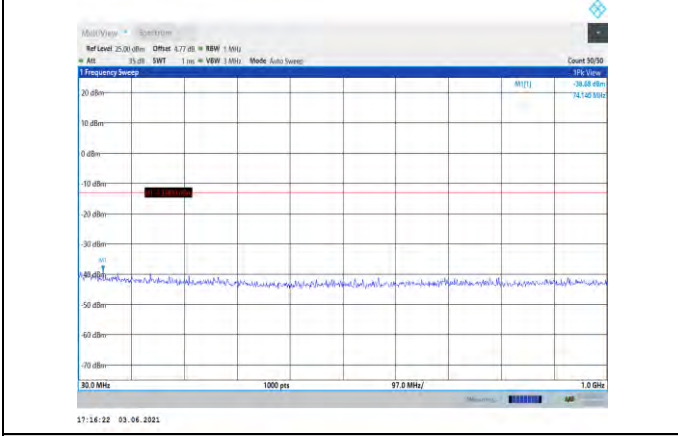

Band2-10MHz-QPSK-18650-1RB#0-
Range2:1000~20000MHz