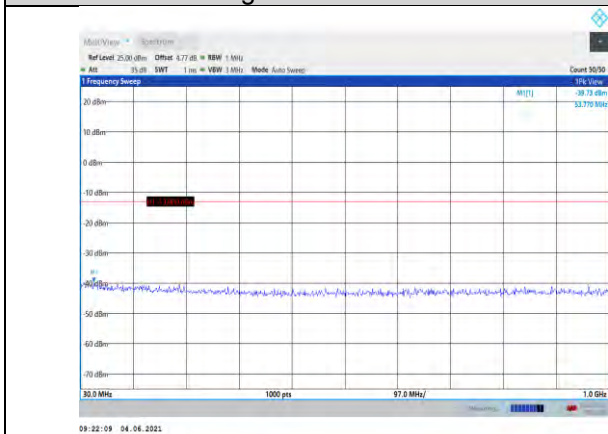

Band4-20MHz-QPSK-20050-1RB#0-
Range1:30~1000MHz

Band4-20MHz-QPSK-20175-1RB#0-
Range2:1000~20000MHz

Band4-20MHz-QPSK-20050-1RB#0-
Range2:1000~20000MHz

Band4-20MHz-QPSK-20300-1RB#0-
Range1:30~1000MHz

Band4-20MHz-QPSK-20175-1RB#0-
Range1:30~1000MHz