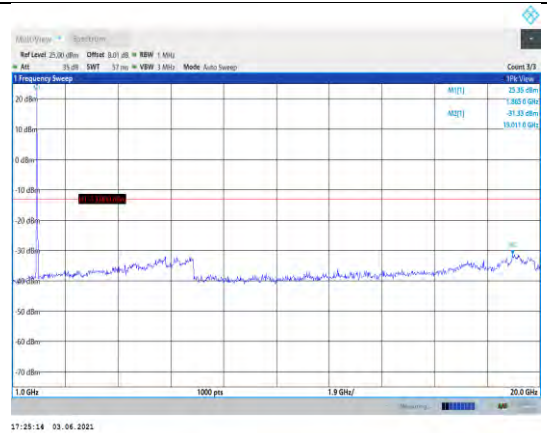

Band2-20MHz-QPSK-18700-1RB#0-
Range2:1000~20000MHz

Band2-20MHz-QPSK-19100-1RB#0-
Range1:30~1000MHz

Band2-20MHz-QPSK-18900-1RB#0-
Range1:30~1000MHz

Band2-20MHz-QPSK-19100-1RB#0-
Range2:1000~20000MHz

**Band2-20MHz-16QAM-18700-1RB#0-
Range1:30~1000MHz**