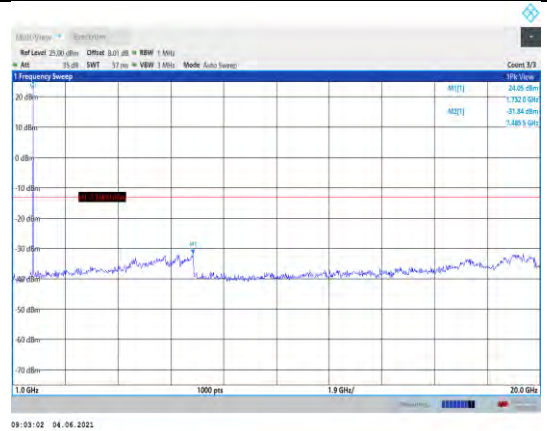

**Band4-1.4MHz-QPSK-20393-1RB#0-
 Range1:30~1000MHz**

**Band4-1.4MHz-QPSK-20175-1RB#0-
 Range1:30~1000MHz**

**Band4-1.4MHz-QPSK-20393-1RB#0-
 Range2:1000~20000MHz**

**Band4-1.4MHz-16QAM-19957-1RB#0-
Range1:30~1000MHz**