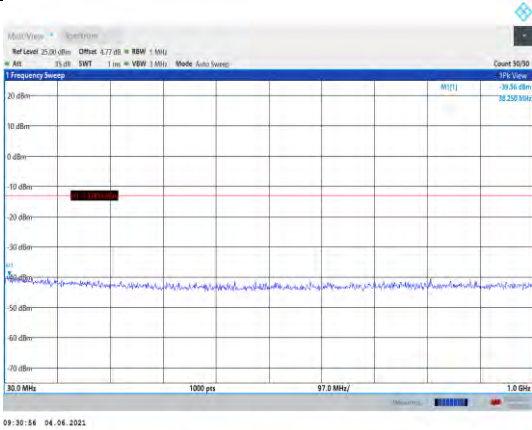

**Band25-5MHz-QPSK-26665-1RB#0-
Range2:1000~20000MHz**