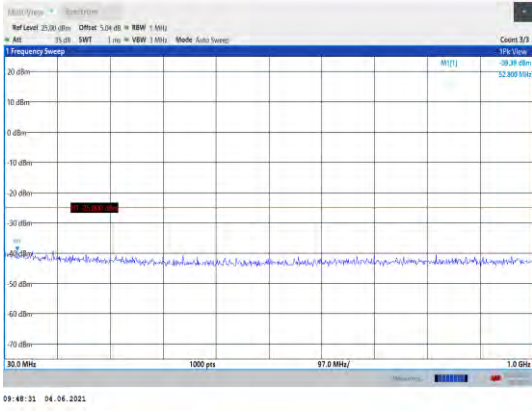

**Band41-5MHz-QPSK-41565-1RB#0-
Range2:1000~3000MHz**

**Band41-5MHz-16QAM-39675-1RB#0-
Range2:1000~3000MHz**

Band41-5MHz-16QAM-39675-1RB#0-
Range3:3000~26000MHz

Band41-5MHz-16QAM-40620-1RB#0-
Range3:3000~26000MHz