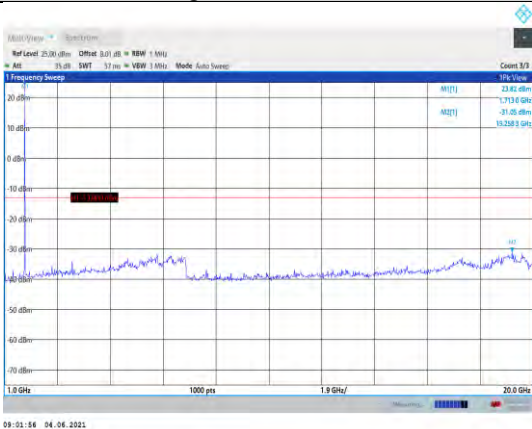

**Band4-1.4MHz-16QAM-19957-1RB#0-
Range1:30~1000MHz**