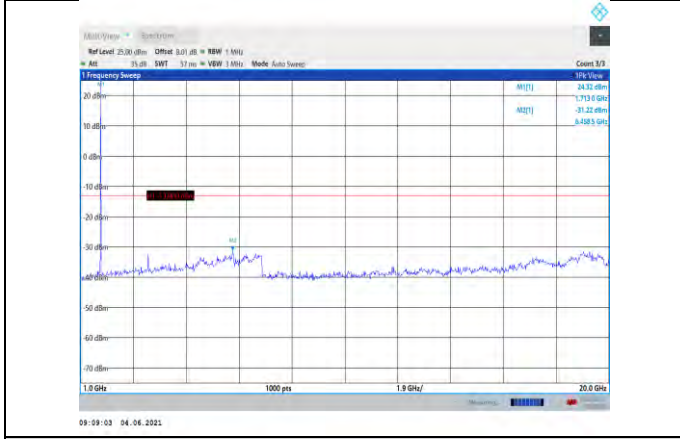

**Band4-5MHz-16QAM-19975-1RB#0-
Range1:30~1000MHz**