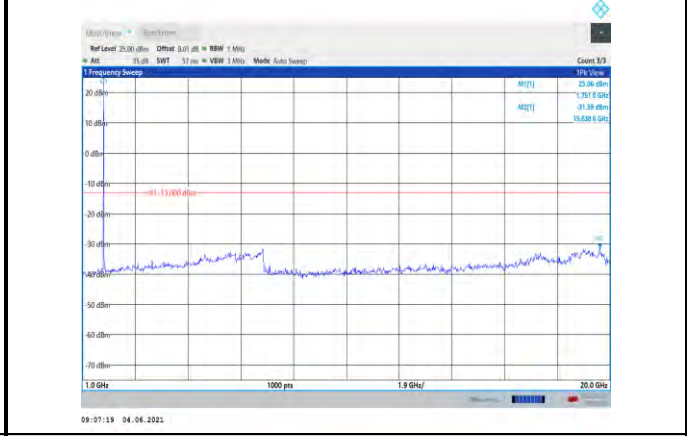

**Band4-3MHz-16QAM-20175-1RB#0-
Range2:1000~20000MHz**

**Band4-3MHz-16QAM-19965-1RB#0-
Range2:1000~20000MHz**

**Band4-3MHz-16QAM-20385-1RB#0-
Range1:30~1000MHz**

**Band4-3MHz-16QAM-20175-1RB#0-
Range1:30~1000MHz**