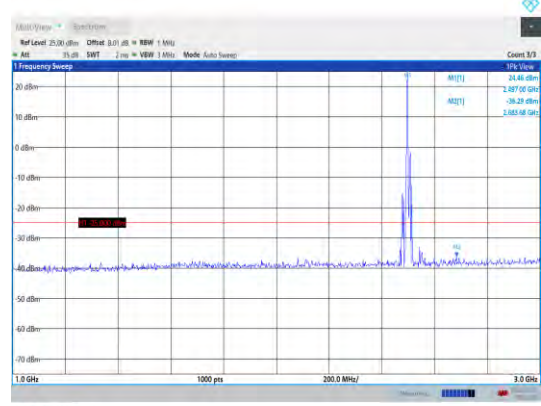

Band41-10MHz-16QAM-39700-1RB#0-
Range1:30~1000MHz

Band41-10MHz-16QAM-39700-1RB#0-
Range2:1000~3000MHz