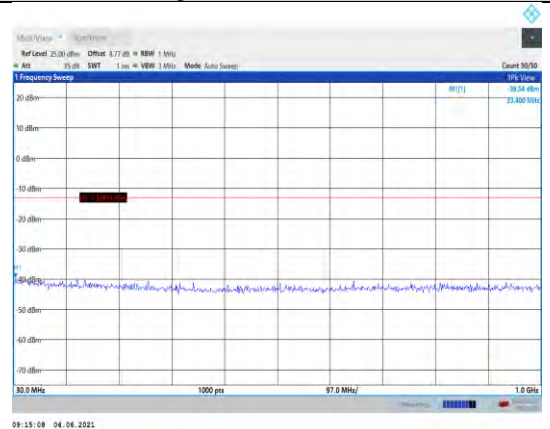

Band4-10MHz-16QAM-20175-1RB#0-
Range2:1000~20000MHz