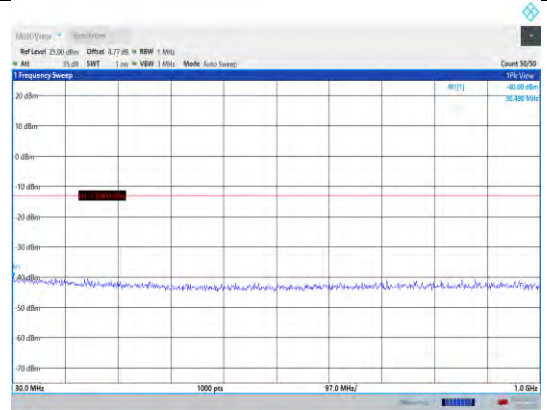

09:24:37 04.06.2021

**Band25-1.4MHz-QPSK-26047-1RB#0-
Range1:30~1000MHz**

09:25:26 04.06.2021

**Band25-1.4MHz-QPSK-26365-1RB#0-
Range2:1000~20000MHz**

09:24:46 04.06.2021

**Band25-1.4MHz-QPSK-26047-1RB#0-
Range2:1000~20000MHz**