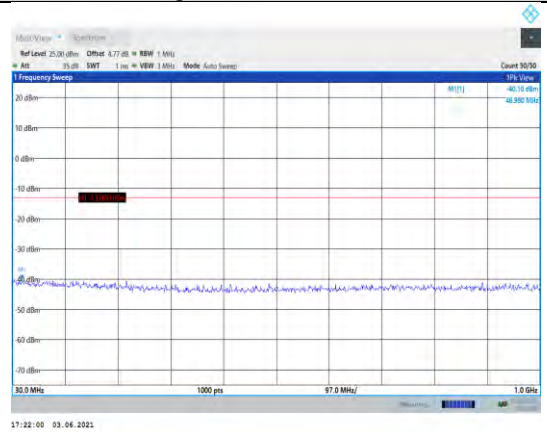

Band2-15MHz-QPSK-19125-1RB#0-
Range2:1000~20000MHz

Band2-15MHz-16QAM-18675-1RB#0-
Range1:30~1000MHz

Band2-15MHz-16QAM-18900-1RB#0-
Range2:1000~20000MHz

Band2-15MHz-16QAM-18675-1RB#0-
Range2:1000~20000MHz