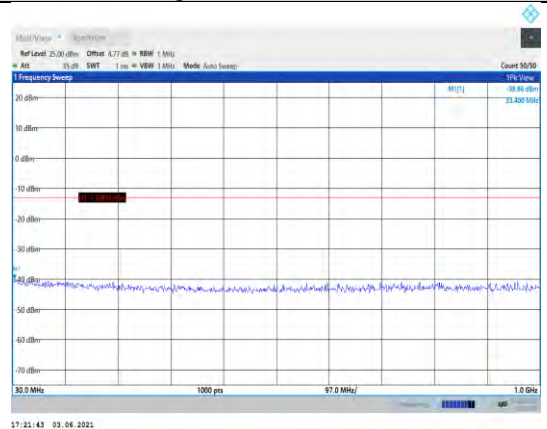

Band2-15MHz-QPSK-18900-1RB#0-
Range2:1000~20000MHz