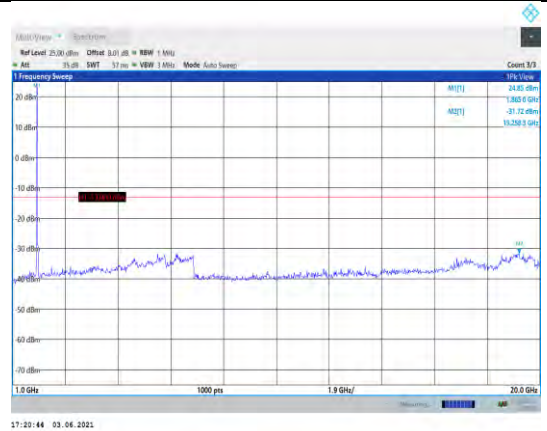

Band2-10MHz-16QAM-19150-1RB#0-
Range2:1000~20000MHz