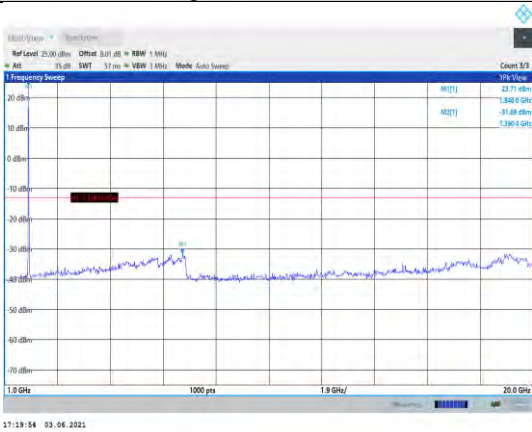

Band2-15MHz-16QAM-18675-1RB#0-
Range1:30~1000MHz