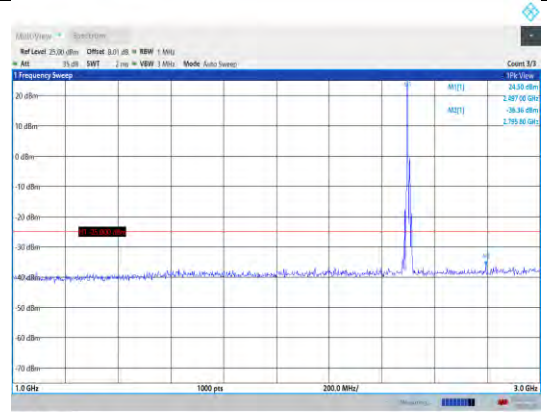

**Band41-5MHz-16QAM-39675-1RB#0-
Range1:30~1000MHz**