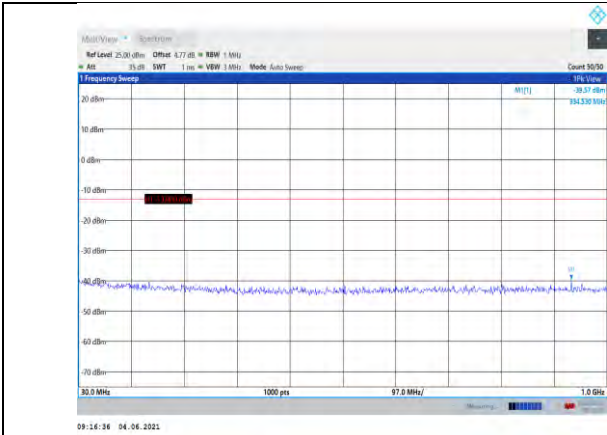

Band4-10MHz-16QAM-20175-1RB#0-
Range2:1000~20000MHz

Band4-10MHz-16QAM-20000-1RB#0-
Range2:1000~20000MHz

Band4-10MHz-16QAM-20350-1RB#0-
Range1:30~1000MHz

Band4-10MHz-16QAM-20175-1RB#0-
Range1:30~1000MHz

Band4-10MHz-16QAM-20350-1RB#0-
Range2:1000~20000MHz