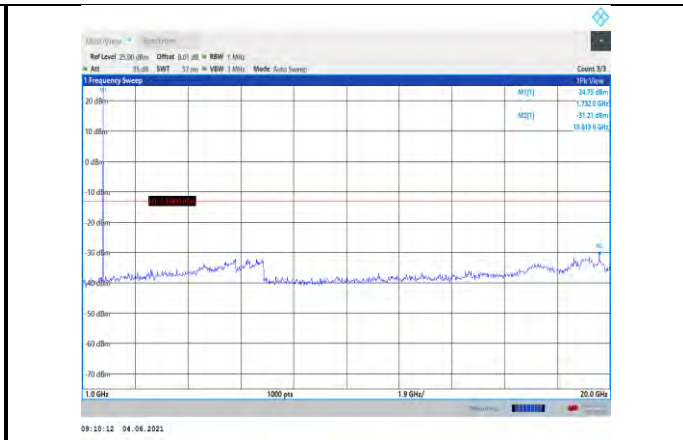

**Band4-5MHz-QPSK-20375-1RB#0-
Range1:30~1000MHz**

**Band4-5MHz-QPSK-20175-1RB#0-
Range1:30~1000MHz**

**Band4-5MHz-QPSK-20375-1RB#0-
Range2:1000~20000MHz**

**Band4-5MHz-16QAM-19975-1RB#0-
Range1:30~1000MHz**