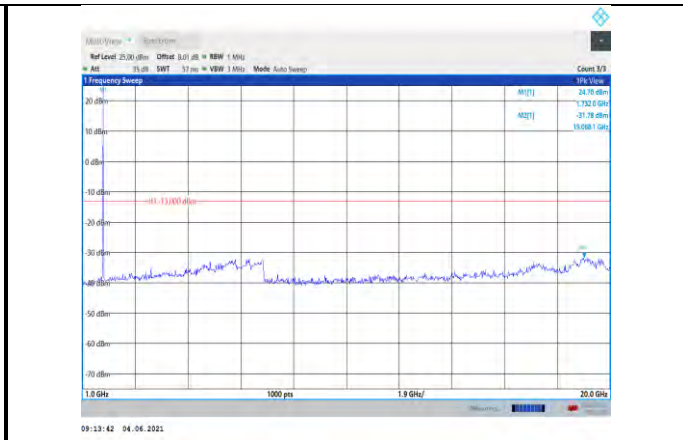

**Band4-5MHz-16QAM-20375-1RB#0-
Range2:1000~20000MHz**