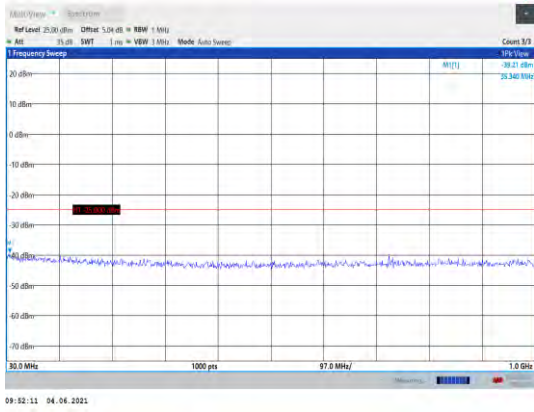

**Band41-5MHz-16QAM-41565-1RB#0-
Range3:3000~26000MHz**