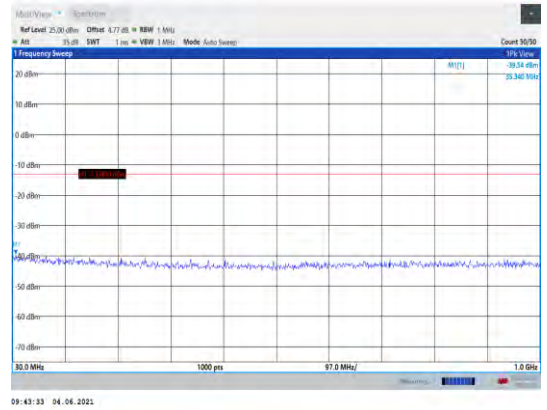

**Band25-15MHz-16QAM-26365-1RB#0-
Range2:1000~20000MHz**

**Band25-15MHz-16QAM-26115-1RB#0-
Range2:1000~20000MHz**

**Band25-15MHz-16QAM-26615-1RB#0-
Range1:30~1000MHz**

**Band25-15MHz-16QAM-26615-1RB#0-
Range2:1000~20000MHz**