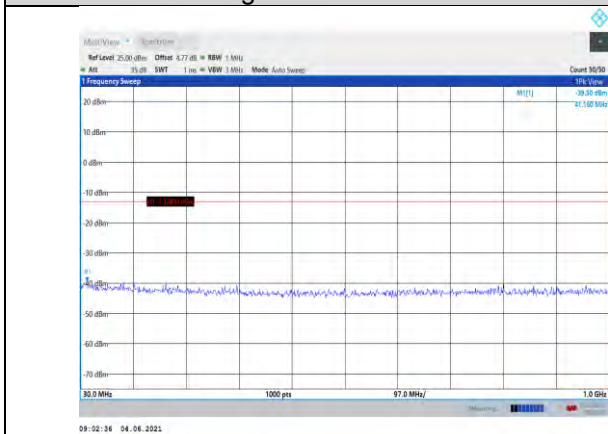

**Band4-1.4MHz-QPSK-19957-1RB#0-
Range2:1000~20000MHz**