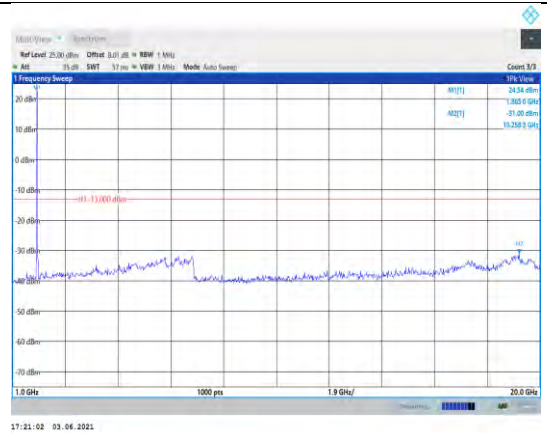

Band2-15MHz-QPSK-19125-1RB#0-
Range2:1000~20000MHz