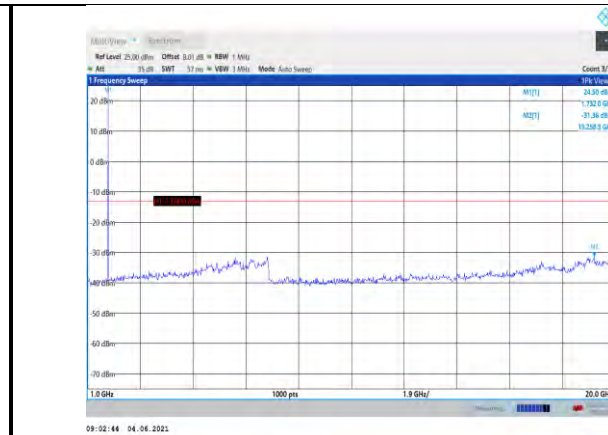

**Band2-20MHz-16QAM-19100-1RB#0-
Range2:1000~20000MHz**