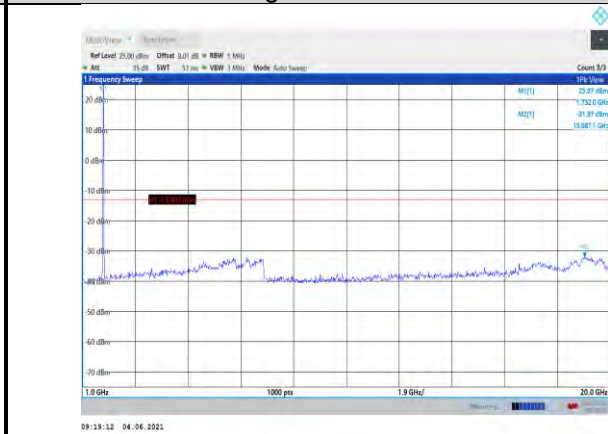

**Band4-15MHz-QPSK-20325-1RB#0-
Range1:30~1000MHz**