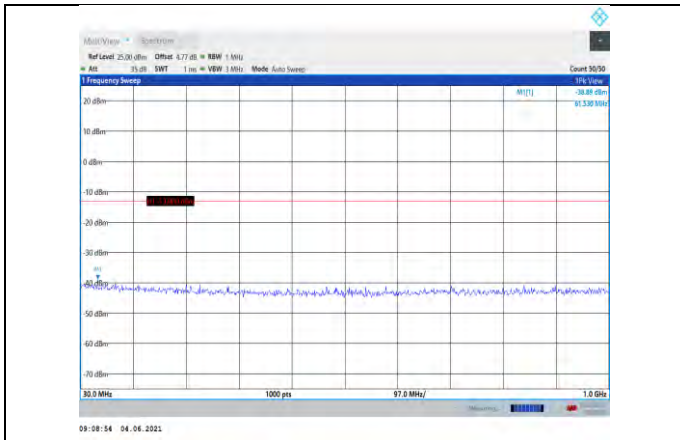

**Band4-5MHz-QPSK-20175-1RB#0-
Range1:30~1000MHz**