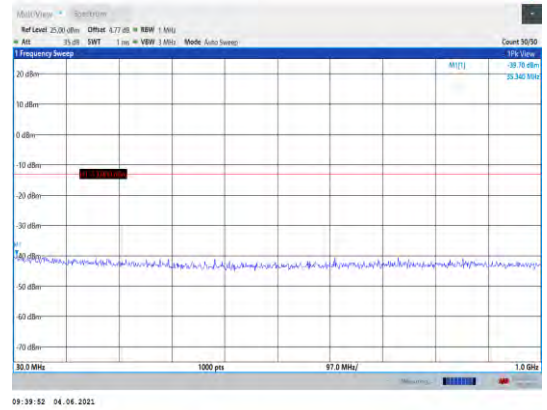

**Band25-10MHz-16QAM-26365-1RB#0-
Range2:1000~20000MHz**

**Band25-10MHz-16QAM-26090-1RB#0-
Range2:1000~20000MHz**

**Band25-10MHz-16QAM-26640-1RB#0-
Range1:30~1000MHz**

**Band25-10MHz-16QAM-26640-1RB#0-
Range2:1000~20000MHz**