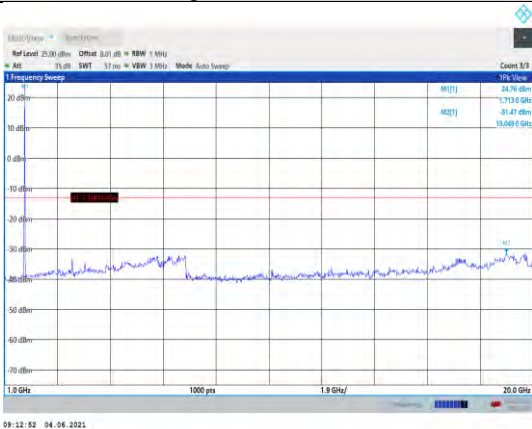

Band4-10MHz-16QAM-20000-1RB#0-
Range1:30~1000MHz