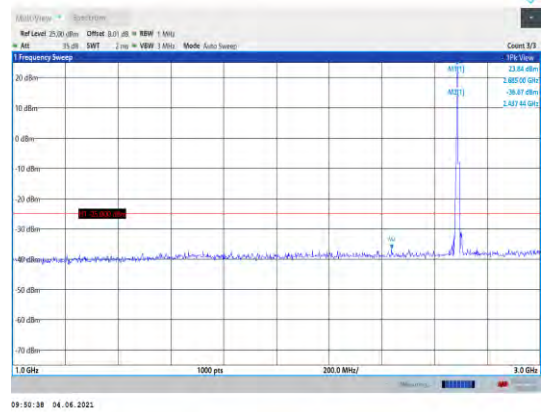

Band41-5MHz-16QAM-41565-1RB#0-
Range1:30~1000MHz