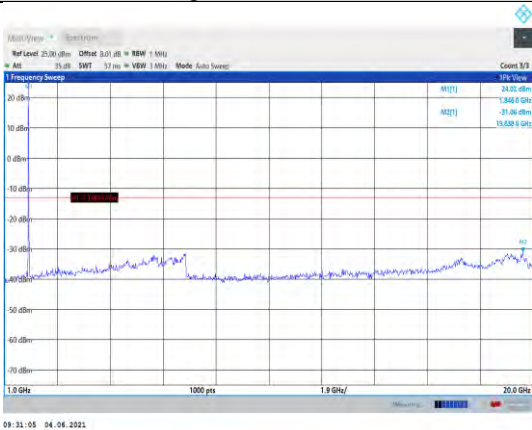

**Band25-5MHz-16QAM-26065-1RB#0-
Range1:30~1000MHz**