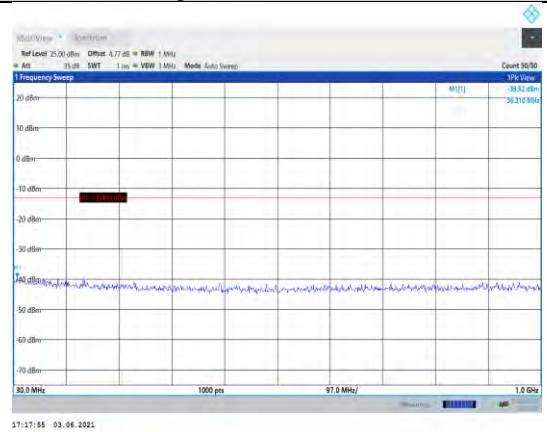

Band2-10MHz-16QAM-18900-1RB#0-
Range2:1000~20000MHz