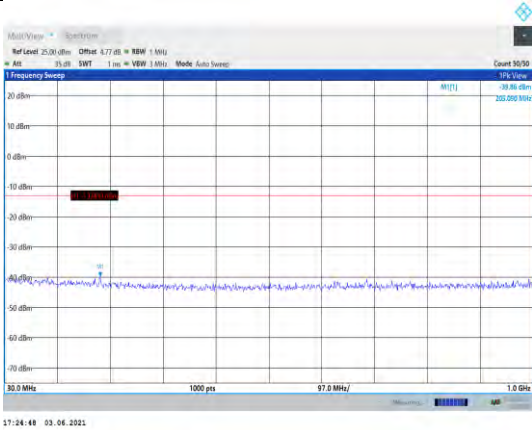

Band2-20MHz-QPSK-18700-1RB#0-
Range2:1000~20000MHz