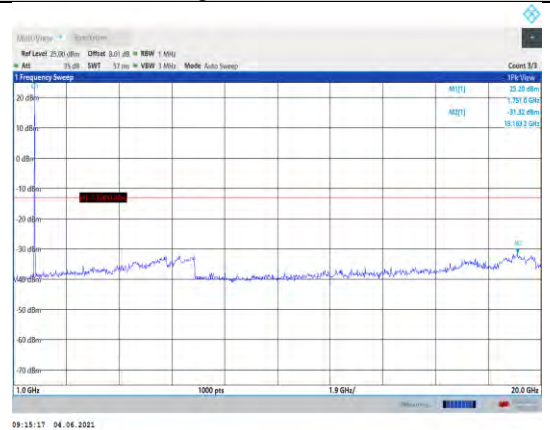

Band4-10MHz-16QAM-20175-1RB#0-
Range2:1000~20000MHz

Band4-10MHz-16QAM-20000-1RB#0-
Range2:1000~20000MHz

Band4-10MHz-16QAM-20350-1RB#0-
Range1:30~1000MHz

Band4-10MHz-16QAM-20175-1RB#0-
Range1:30~1000MHz

Band4-10MHz-16QAM-20350-1RB#0-
Range2:1000~20000MHz