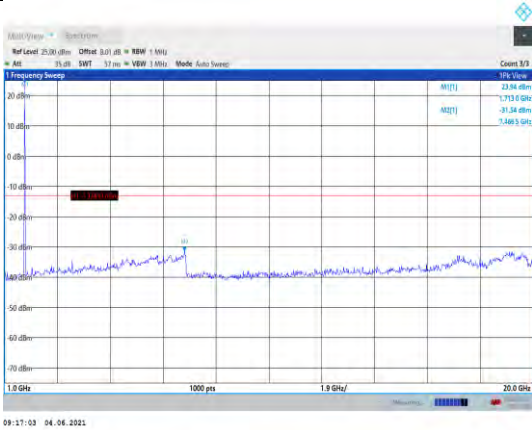

**Band4-15MHz-QPSK-20175-1RB#0-
Range1:30~1000MHz**

**Band4-15MHz-QPSK-20325-1RB#0-
Range2:1000~20000MHz**

**Band4-15MHz-16QAM-20025-1RB#0-
Range1:30~1000MHz**

**Band4-15MHz-16QAM-20175-1RB#0-
Range2:1000~20000MHz**