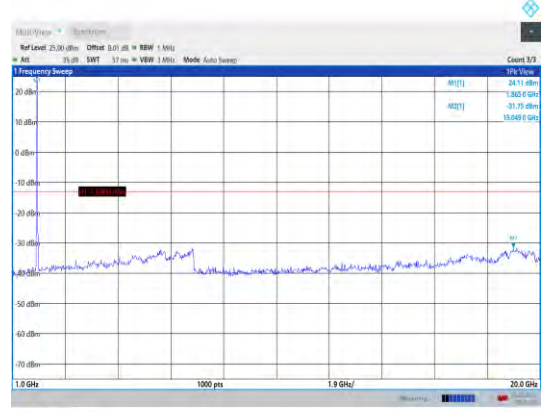

**Band25-20MHz-QPSK-26590-1RB#0-
Range1:30~1000MHz**

Band25-20MHz-QPSK-26590-1RB#0-
Range2:1000~20000MHz

Band25-20MHz-16QAM-26365-1RB#0-
Range1:30~1000MHz

Band25-20MHz-16QAM-26140-1RB#0-
Range1:30~1000MHz