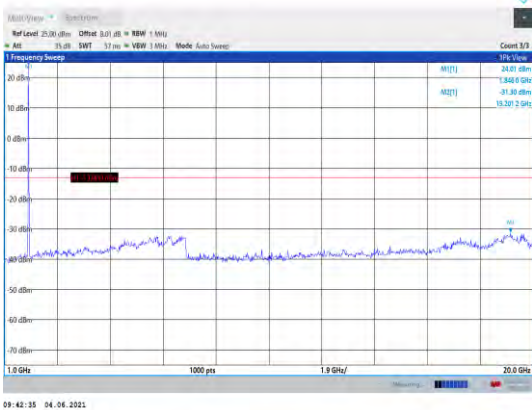

**Band25-20MHz-QPSK-26140-1RB#0-
Range1:30~1000MHz**