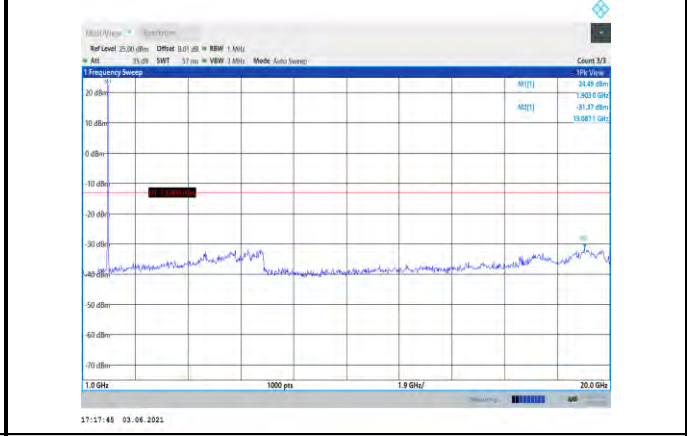

Band2-10MHz-QPSK-19150-1RB#0-
Range1:30~1000MHz