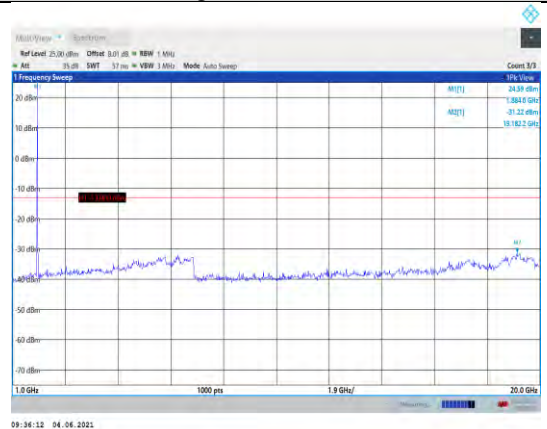

**Band25-10MHz-QPSK-26640-1RB#0-
Range1:30~1000MHz**

**Band25-10MHz-QPSK-26640-1RB#0-
Range2:1000~20000MHz**

**Band25-10MHz-16QAM-26365-1RB#0-
Range1:30~1000MHz**

**Band25-10MHz-16QAM-26090-1RB#0-
Range1:30~1000MHz**