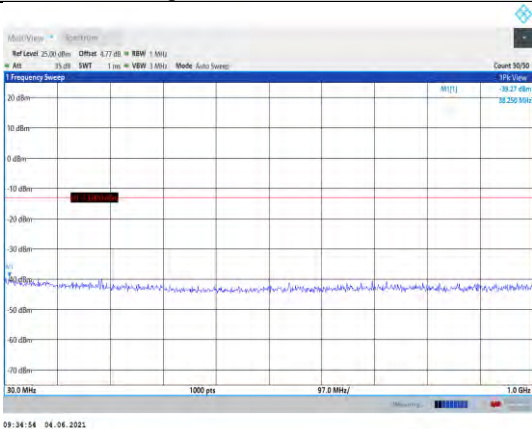

**Band25-10MHz-QPSK-26640-1RB#0-
Range2:1000~20000MHz**