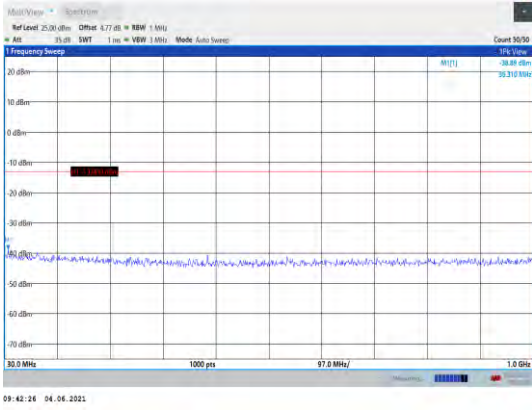

**Band25-15MHz-16QAM-26615-1RB#0-
Range2:1000~20000MHz**