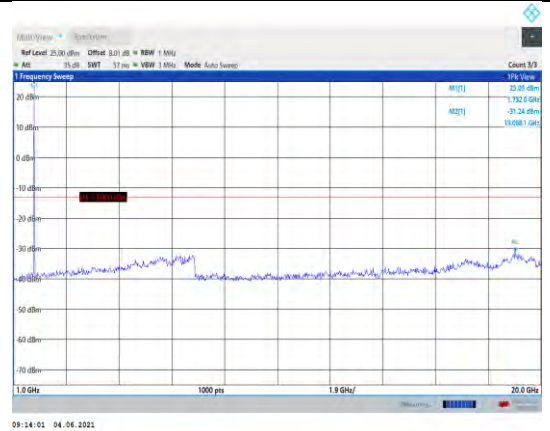

**Band4-10MHz-QPSK-20350-1RB#0-
Range1:30~1000MHz**

**Band4-10MHz-QPSK-20175-1RB#0-
Range1:30~1000MHz**

**Band4-10MHz-QPSK-20350-1RB#0-
Range2:1000~20000MHz**

Band4-10MHz-16QAM-20000-1RB#0-
Range1:30~1000MHz