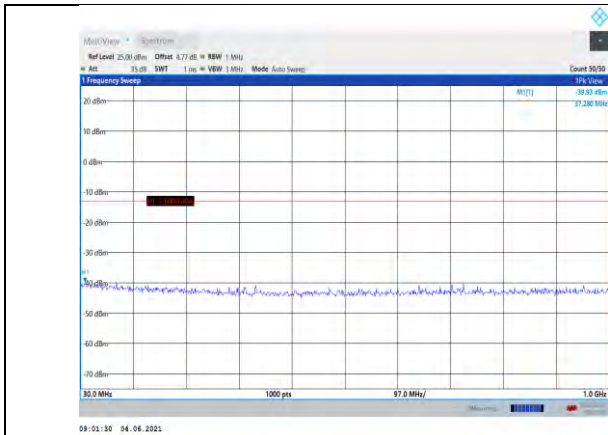

**Band2-20MHz-16QAM-18900-1RB#0-
Range1:30~1000MHz**