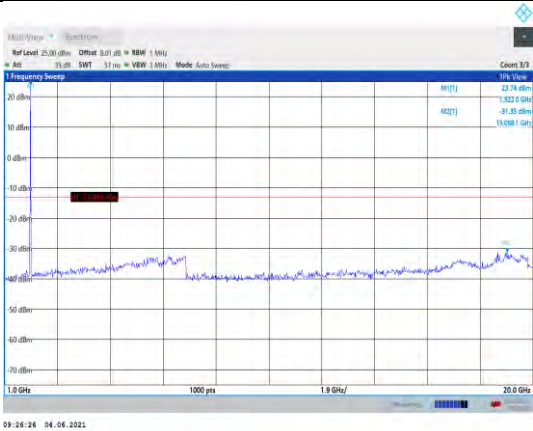

**Band25-1.4MHz-16QAM-26047-1RB#0-
Range2:1000~20000MHz**