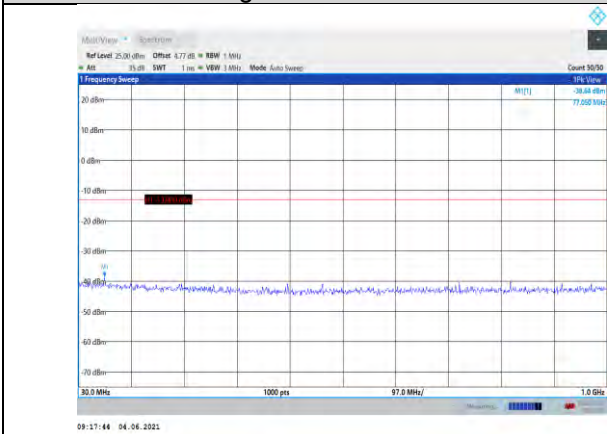

**Band4-15MHz-QPSK-20025-1RB#0-
Range1:30~1000MHz**

**Band4-15MHz-QPSK-20175-1RB#0-
Range2:1000~20000MHz**

**Band4-15MHz-QPSK-20025-1RB#0-
Range2:1000~20000MHz**

**Band4-15MHz-QPSK-20325-1RB#0-
Range1:30~1000MHz**