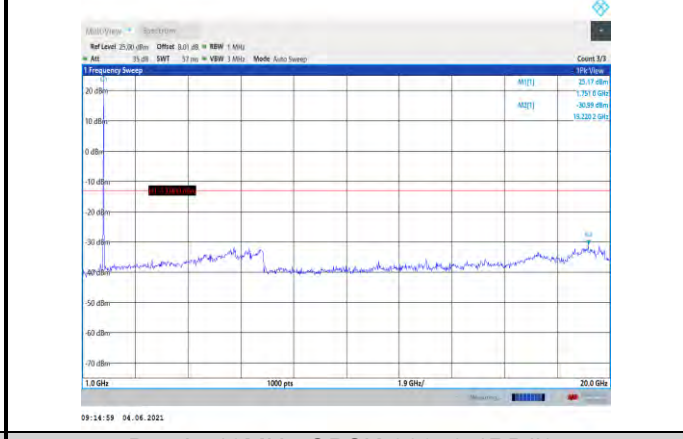

**Band4-10MHz-QPSK-20350-1RB#0-
Range1:30~1000MHz**