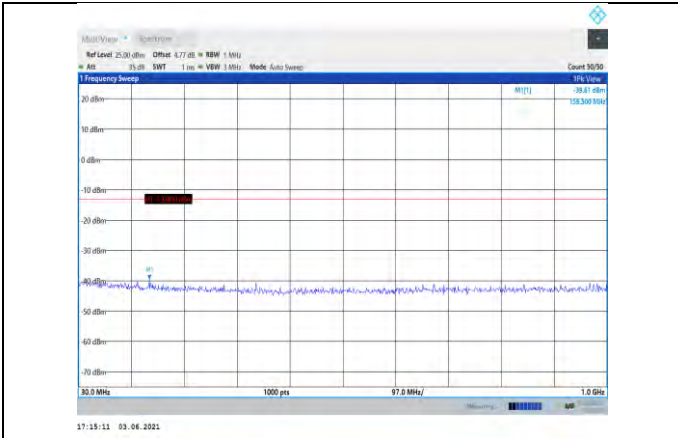

**Band2-5MHz-16QAM-18900-1RB#0-
Range1:30~1000MHz**