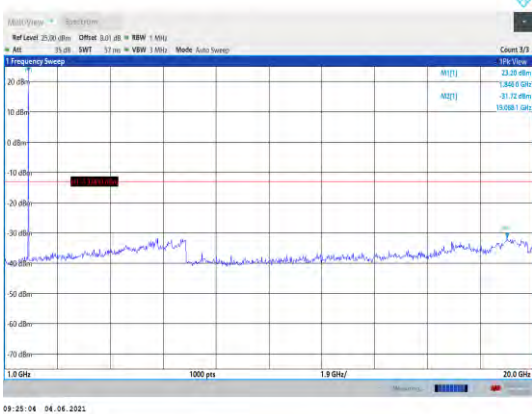

**Band25-1.4MHz-16QAM-26047-1RB#0-
Range1:30~1000MHz**