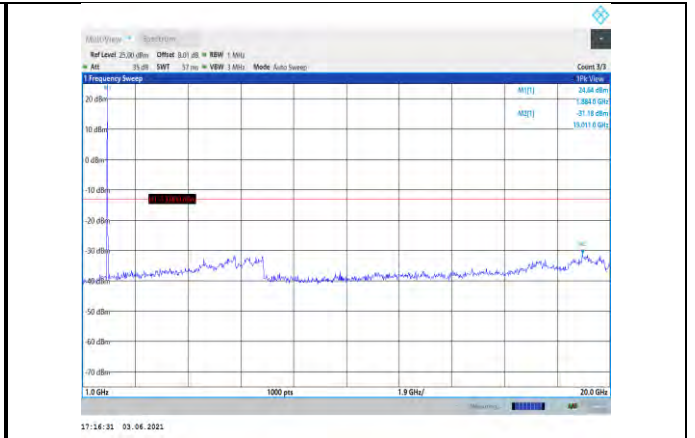

**Band2-5MHz-16QAM-19175-1RB#0-
Range2:1000~20000MHz**