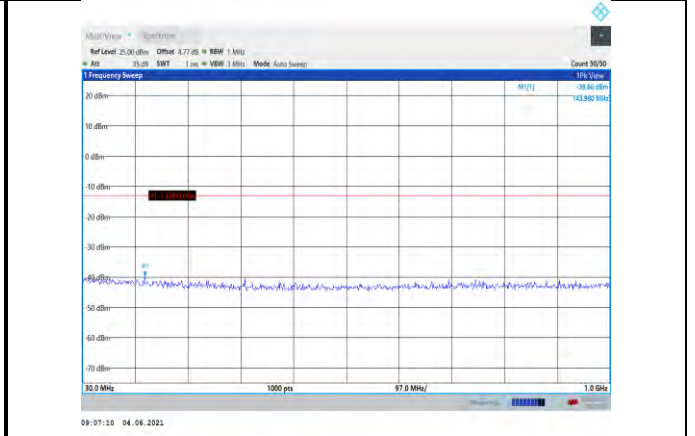

**Band4-3MHz-16QAM-20175-1RB#0-
Range2:1000~20000MHz**