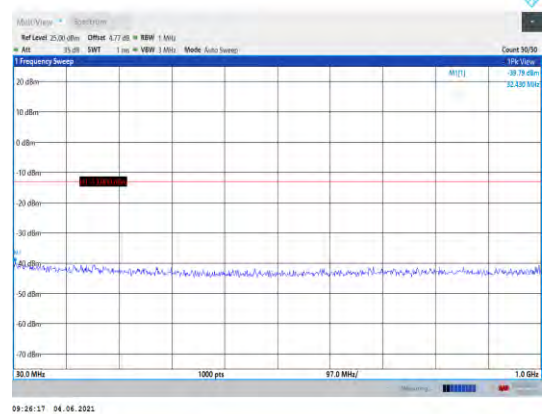

**Band25-1.4MHz-16QAM-26365-1RB#0-
Range2:1000~20000MHz**