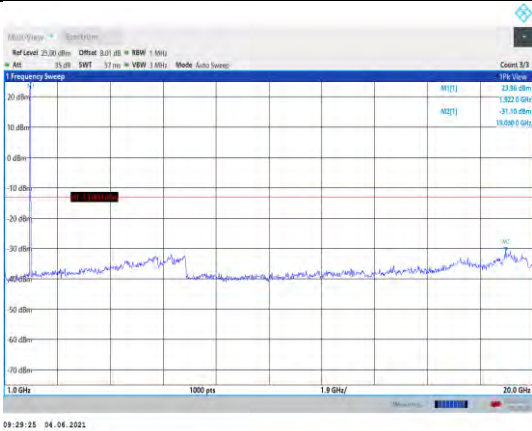

**Band25-3MHz-16QAM-26055-1RB#0-
Range2:1000~20000MHz**