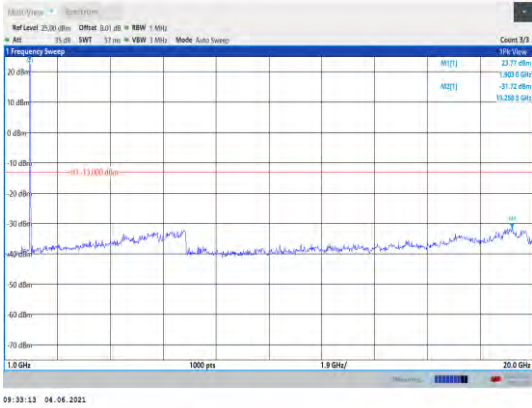

**Band25-5MHz-16QAM-26065-1RB#0-
Range2:1000~20000MHz**