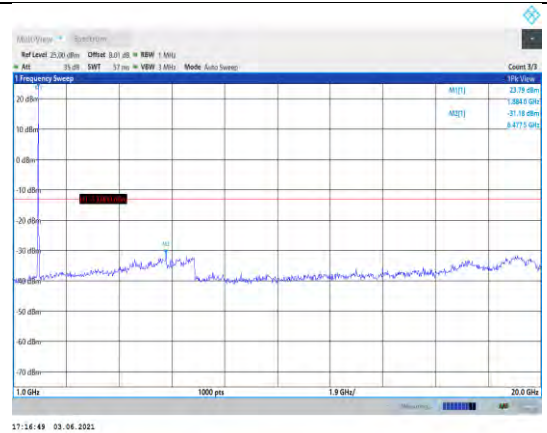

Band2-10MHz-QPSK-18650-1RB#0-
Range2:1000~20000MHz

Band2-10MHz-QPSK-19150-1RB#0-
Range1:30~1000MHz

Band2-10MHz-QPSK-18900-1RB#0-
Range1:30~1000MHz

Band2-10MHz-QPSK-19150-1RB#0-
Range2:1000~20000MHz

Band2-10MHz-16QAM-18650-1RB#0-
Range1:30~1000MHz