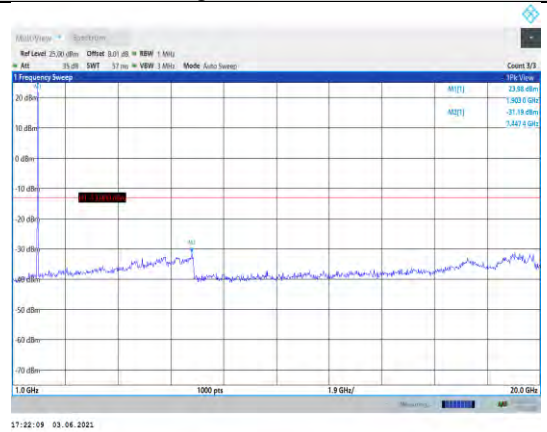

Band2-15MHz-16QAM-19125-1RB#0-
Range1:30~1000MHz