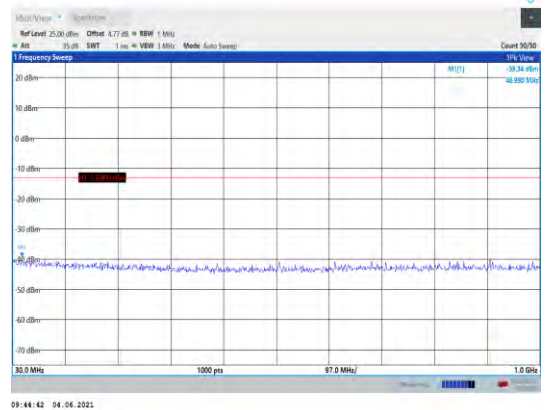

**Band25-20MHz-QPSK-26365-1RB#0-
Range1:30~1000MHz**

**Band25-20MHz-QPSK-26140-1RB#0-
Range1:30~1000MHz**

**Band25-20MHz-QPSK-26365-1RB#0-
Range2:1000~20000MHz**

**Band25-20MHz-QPSK-26140-1RB#0-
Range2:1000~20000MHz**