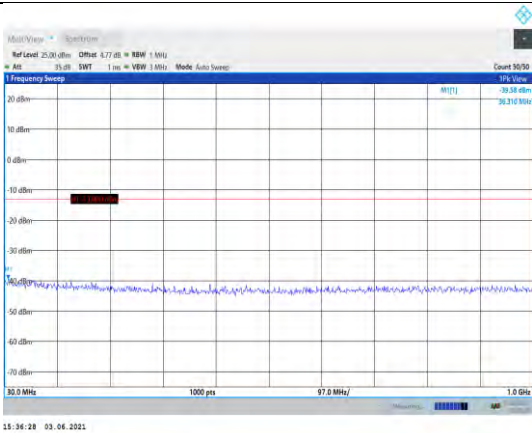

Band2-3MHz-16QAM-18615-1RB#0-
Range2:1000~20000MHz

Band2-3MHz-16QAM-19185-1RB#0-
Range1:30~1000MHz

Band2-3MHz-16QAM-18900-1RB#0-
Range1:30~1000MHz

Band2-3MHz-16QAM-19185-1RB#0-
Range2:1000~20000MHz

Band2-5MHz-QPSK-18625-1RB#0-
Range1:30~1000MHz