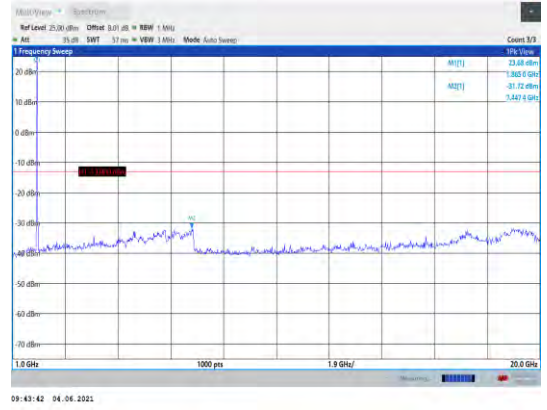

**Band25-20MHz-QPSK-26365-1RB#0-
Range1:30~1000MHz**