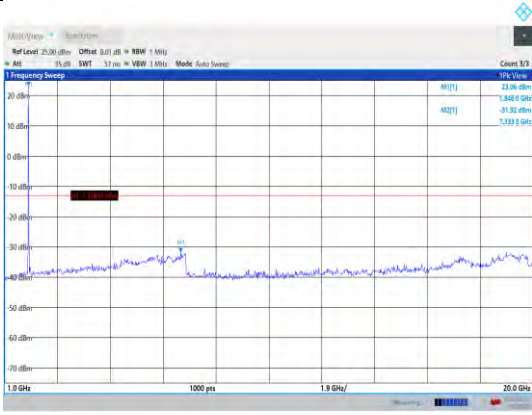

**Band25-3MHz-16QAM-26055-1RB#0-
Range1:30~1000MHz**