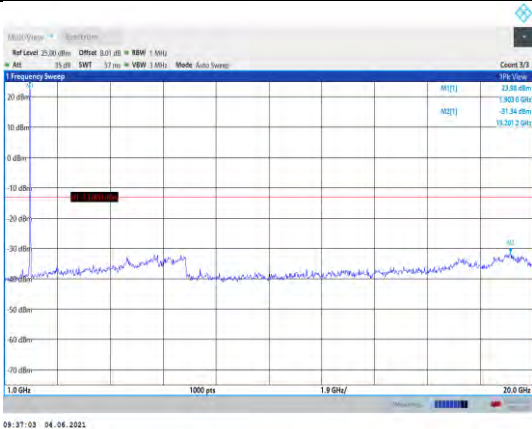

**Band25-10MHz-QPSK-26090-1RB#0-
Range2:1000~20000MHz**