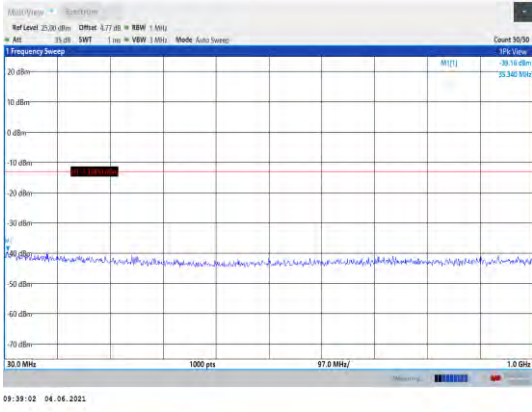

**Band25-15MHz-QPSK-26615-1RB#0-
Range2:1000~20000MHz**