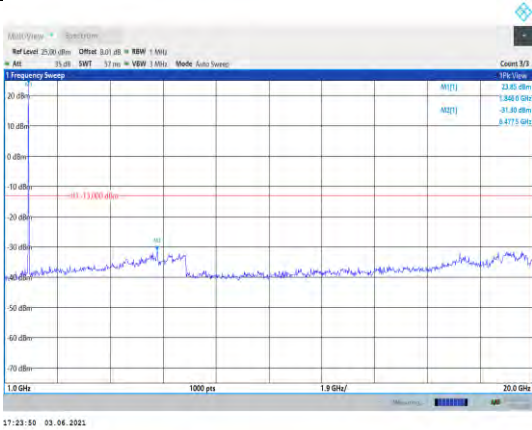

Band2-15MHz-16QAM-19125-1RB#0-
Range1:30~1000MHz

Band2-15MHz-16QAM-18900-1RB#0-
Range1:30~1000MHz

Band2-15MHz-16QAM-19125-1RB#0-
Range2:1000~20000MHz

Band2-20MHz-QPSK-18700-1RB#0-
Range1:30~1000MHz

Band2-20MHz-QPSK-18900-1RB#0-
Range2:1000~20000MHz