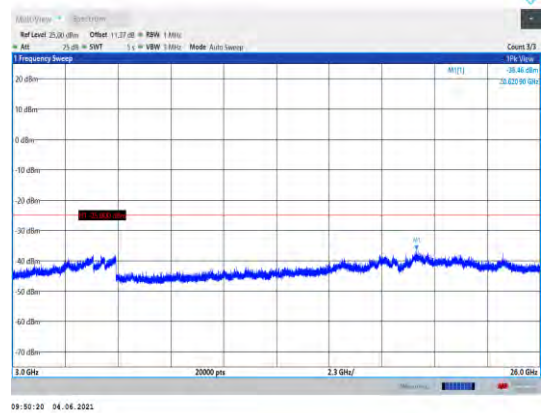

Band41-5MHz-QPSK-40620-1RB#0-
Range2:1000~3000MHz