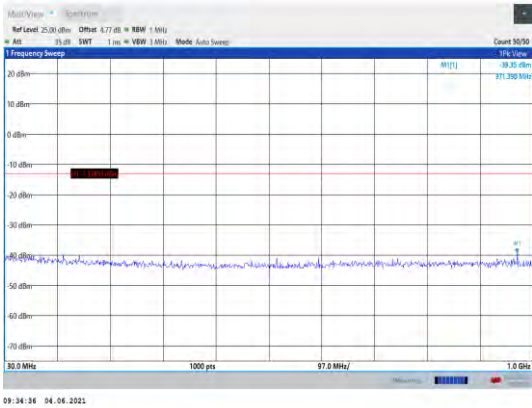

**Band25-5MHz-16QAM-26665-1RB#0-
Range2:1000~20000MHz**