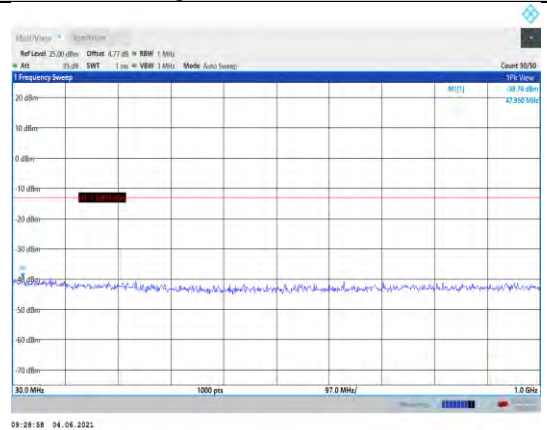

**Band25-3MHz-QPSK-26365-1RB#0-
Range1:30~1000MHz**

**Band25-3MHz-QPSK-26055-1RB#0-
Range1:30~1000MHz**

**Band25-3MHz-QPSK-26365-1RB#0-
Range2:1000~20000MHz**

**Band25-3MHz-QPSK-26055-1RB#0-
Range2:1000~20000MHz**