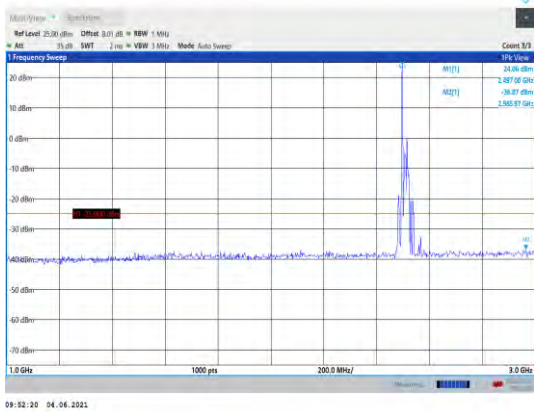

**Band41-10MHz-QPSK-39700-1RB#0-
Range1:30~1000MHz**