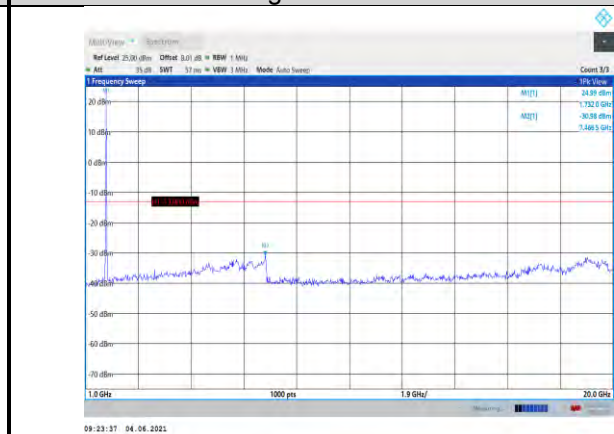

Band4-20MHz-QPSK-20050-1RB#0-
Range1:30~1000MHz

Band4-20MHz-QPSK-20175-1RB#0-
Range2:1000~20000MHz

Band4-20MHz-QPSK-20050-1RB#0-
Range2:1000~20000MHz

Band4-20MHz-QPSK-20300-1RB#0-
Range1:30~1000MHz

Band4-20MHz-QPSK-20175-1RB#0-
Range1:30~1000MHz