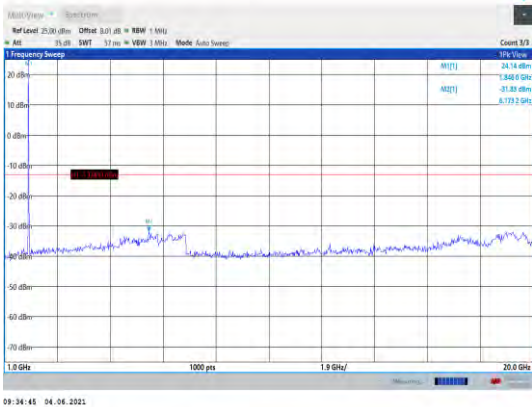

**Band25-10MHz-QPSK-26090-1RB#0-
Range1:30~1000MHz**