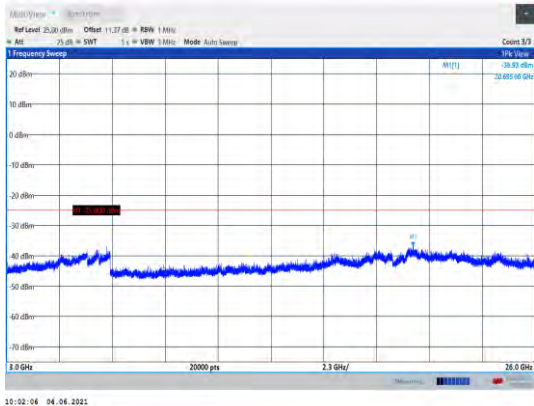

**Band41-10MHz-QPSK-39700-1RB#0-
Range2:1000~3000MHz**