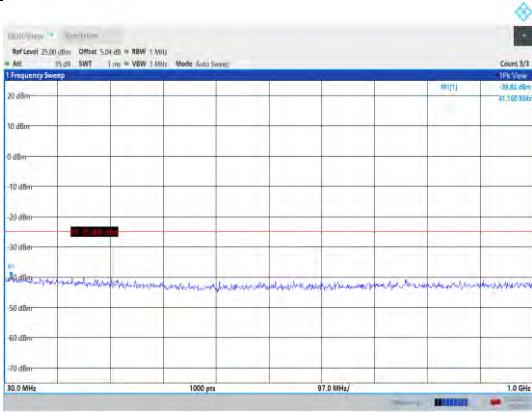

**Band41-5MHz-QPSK-40620-1RB#0-
Range3:3000~26000MHz**