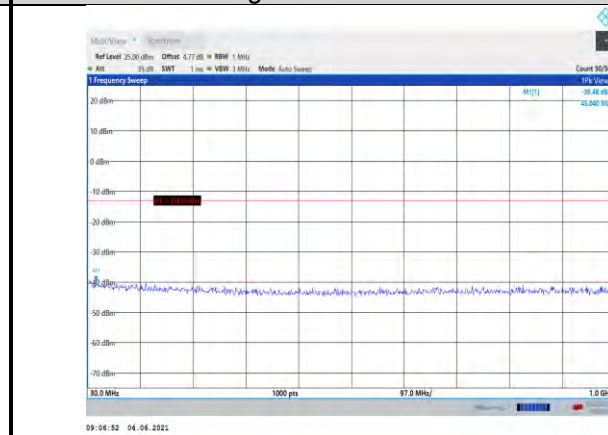

**Band4-1.4MHz-16QAM-20393-1RB#0-
Range2:1000~20000MHz**

**Band4-3MHz-QPSK-19965-1RB#0-
Range1:30~1000MHz**

**Band4-3MHz-QPSK-20175-1RB#0-
Range2:1000~20000MHz**

**Band4-3MHz-QPSK-19965-1RB#0-
Range2:1000~20000MHz**