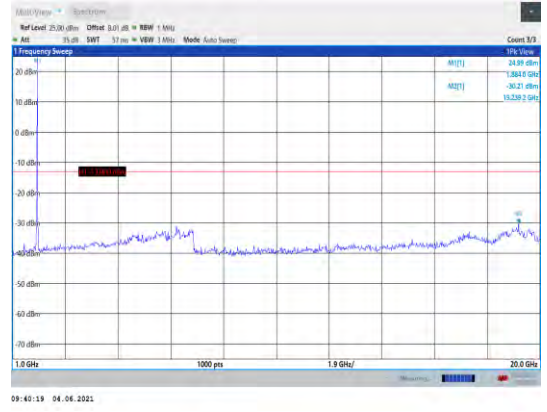

**Band25-15MHz-QPSK-26615-1RB#0-
Range1:30~1000MHz**

**Band25-15MHz-QPSK-26615-1RB#0-
Range2:1000~20000MHz**

**Band25-15MHz-16QAM-26365-1RB#0-
Range1:30~1000MHz**

**Band25-15MHz-16QAM-26115-1RB#0-
Range1:30~1000MHz**