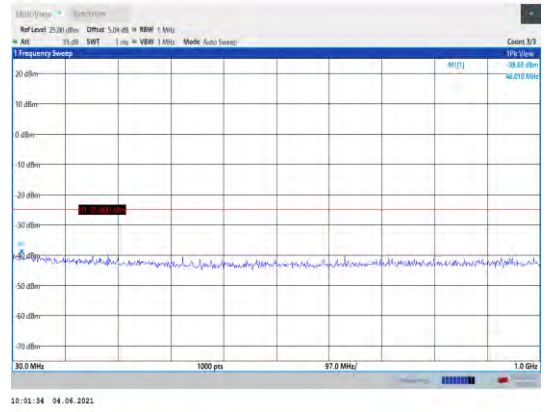

**Band41-10MHz-QPSK-39700-1RB#0-
Range3:3000~26000MHz**