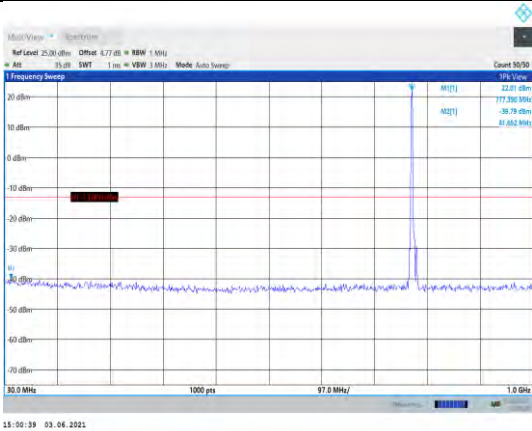

Band4-20MHz-16QAM-20175-1RB#0-
Range1:30~1000MHz

15:50:39 03.06.2021