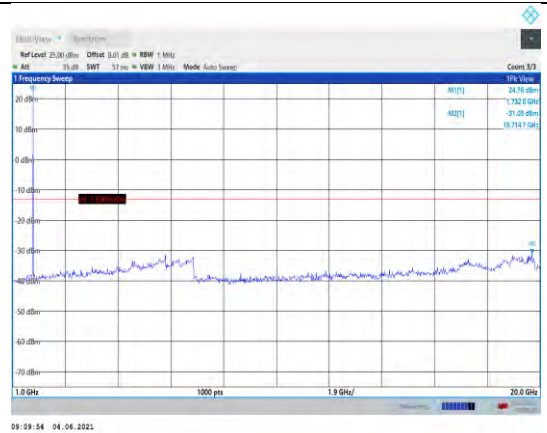

**Band4-3MHz-16QAM-20385-1RB#0-
Range2:1000~20000MHz**