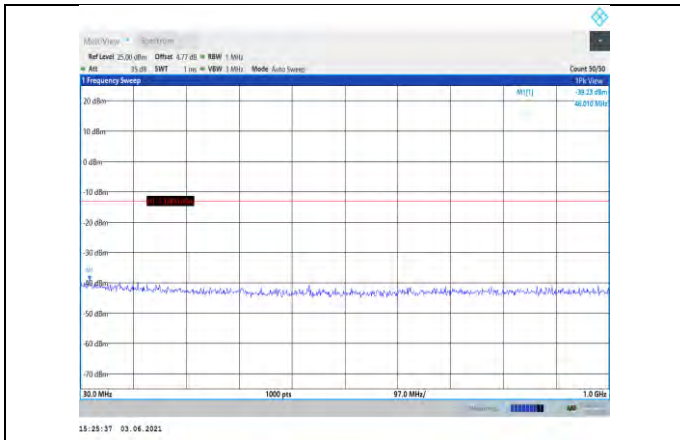

Band2-3MHz-QPSK-18900-1RB#0-
Range1:30~1000MHz