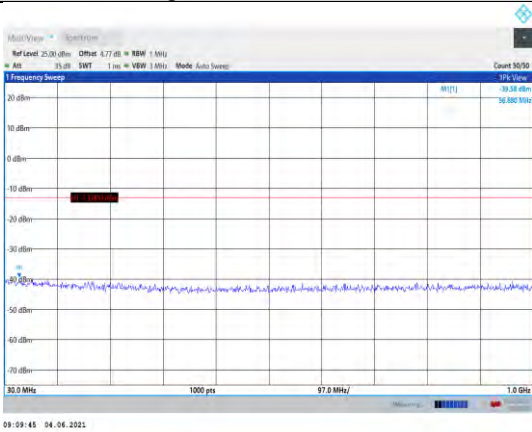

**Band4-5MHz-QPSK-19975-1RB#0-
Range2:1000~20000MHz**