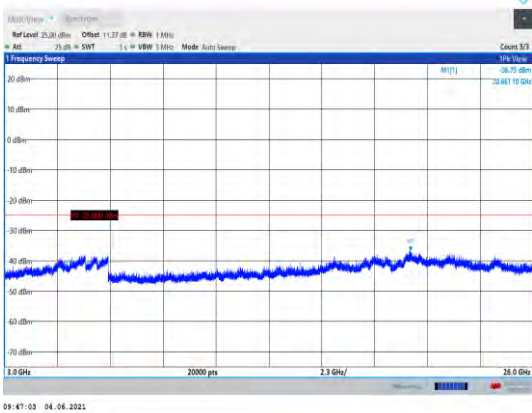

**Band41-5MHz-QPSK-41565-1RB#0-
Range2:1000~3000MHz**