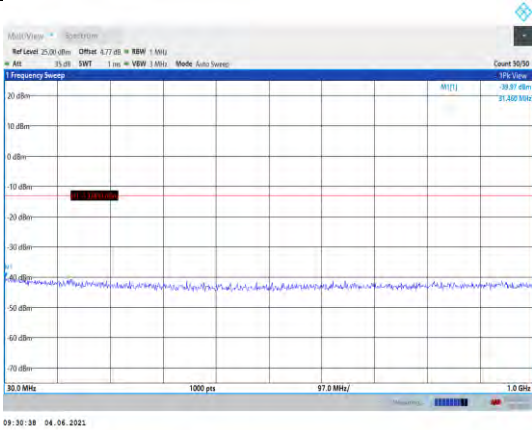

**Band25-3MHz-16QAM-26675-1RB#0-
Range2:1000~20000MHz**