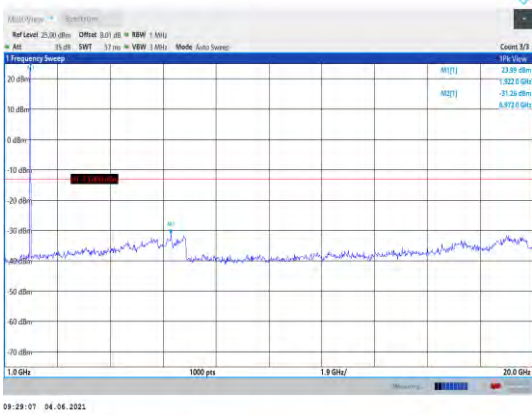

**Band25-3MHz-QPSK-26055-1RB#0-
Range2:1000~20000MHz**