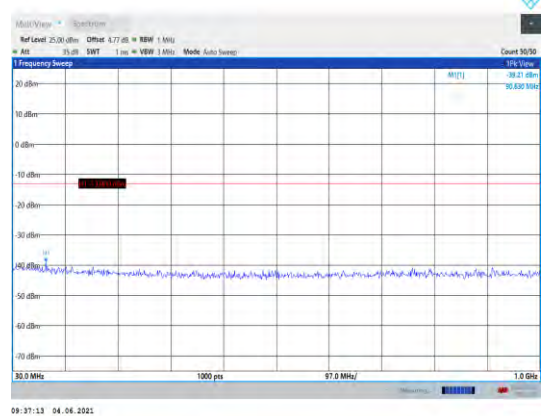

**Band25-10MHz-16QAM-26365-1RB#0-
Range2:1000~20000MHz**