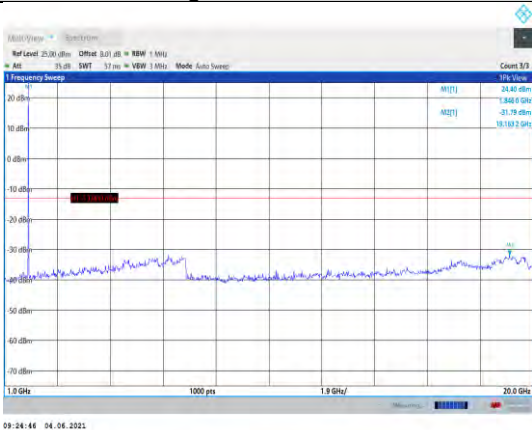

**Band25-1.4MHz-QPSK-26047-1RB#0-
Range1:30~1000MHz**

09:24:46 04.06.2021

**Band25-1.4MHz-QPSK-26047-1RB#0-
Range2:1000~20000MHz**