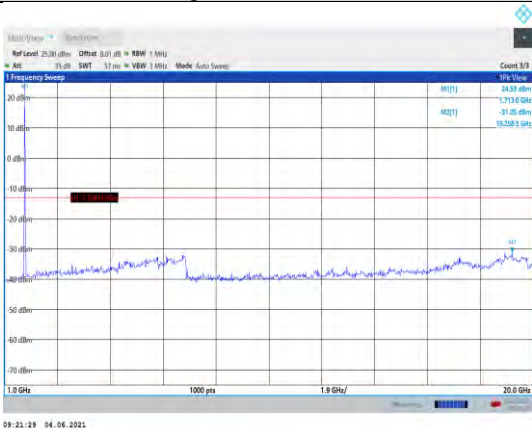

Band4-20MHz-16QAM-20050-1RB#0-
Range1:30~1000MHz