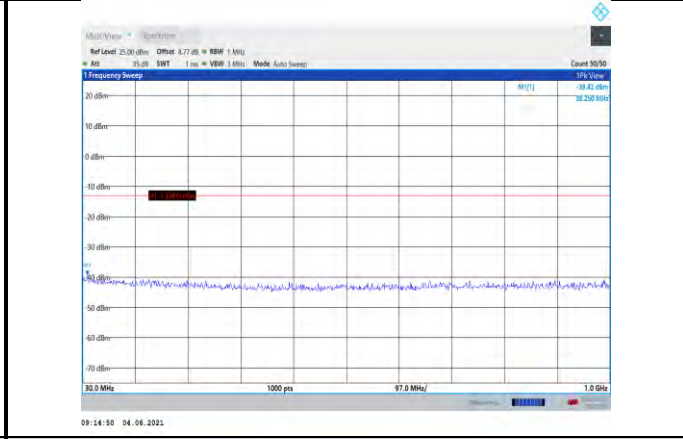

**Band4-5MHz-16QAM-20375-1RB#0-
Range2:1000~20000MHz**

**Band4-10MHz-QPSK-20000-1RB#0-
Range1:30~1000MHz**

**Band4-10MHz-QPSK-20175-1RB#0-
Range2:1000~20000MHz**

**Band4-10MHz-QPSK-20000-1RB#0-
Range2:1000~20000MHz**