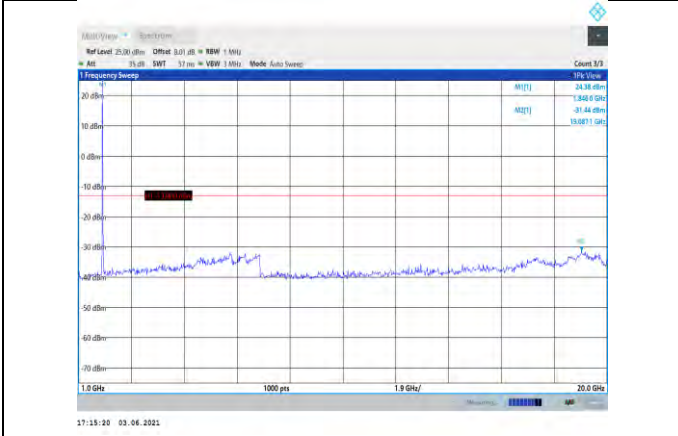

**Band2-5MHz-16QAM-18900-1RB#0-
Range1:30~1000MHz**

**Band2-5MHz-16QAM-19175-1RB#0-
Range2:1000~20000MHz**

Band2-10MHz-QPSK-18650-1RB#0-
Range1:30~1000MHz

Band2-10MHz-QPSK-18900-1RB#0-
Range2:1000~20000MHz