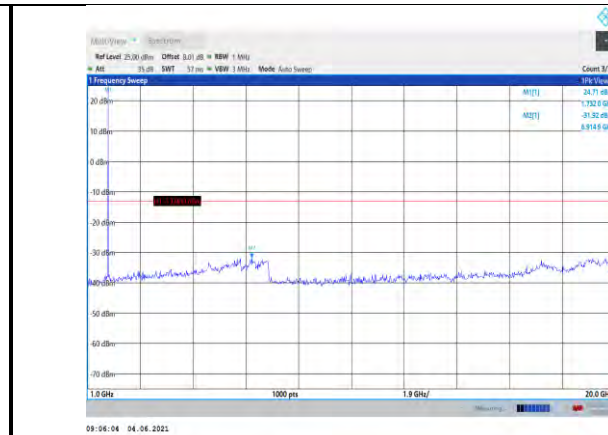

**Band4-1.4MHz-16QAM-20393-1RB#0-
Range2:1000~20000MHz**