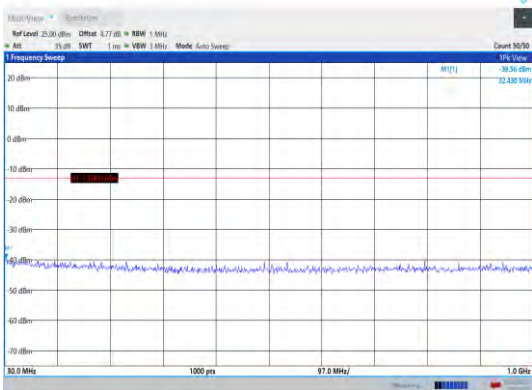

Band4-20MHz-16QAM-20300-1RB#0-
Range1:30~1000MHz

Band4-20MHz-16QAM-20175-1RB#0-
Range1:30~1000MHz

Band4-20MHz-16QAM-20300-1RB#0-
Range2:1000~20000MHz

15:50:39 03.06.2021

09:25:17 04.06.2021

**Band25-1.4MHz-QPSK-26365-1RB#0-
Range1:30~1000MHz**