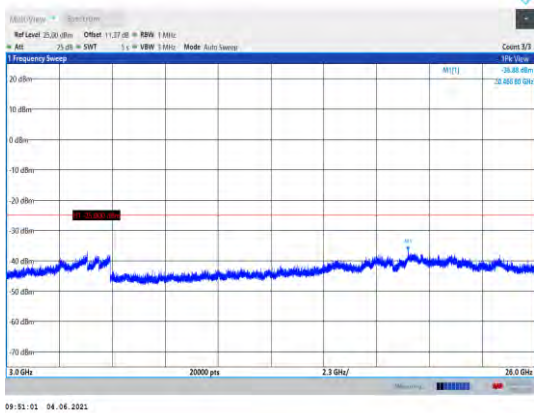

Band41-5MHz-16QAM-40620-1RB#0-
Range1:30~1000MHz

Band41-5MHz-16QAM-41565-1RB#0-
Range1:30~1000MHz

Band41-5MHz-16QAM-40620-1RB#0-
Range2:1000~3000MHz

Band41-5MHz-16QAM-41565-1RB#0-
Range2:1000~3000MHz

**Band41-5MHz-16QAM-41565-1RB#0-
Range3:3000~26000MHz**