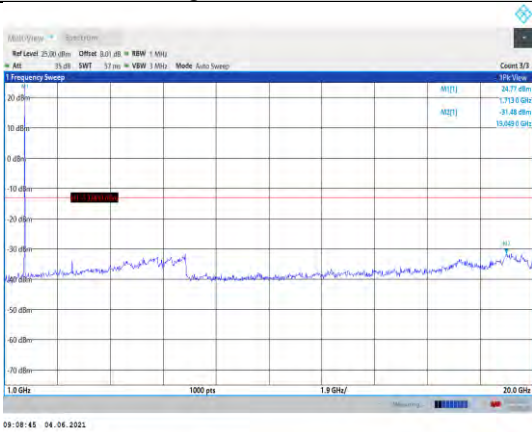

**Band4-5MHz-QPSK-19975-1RB#0-
Range1:30~1000MHz**