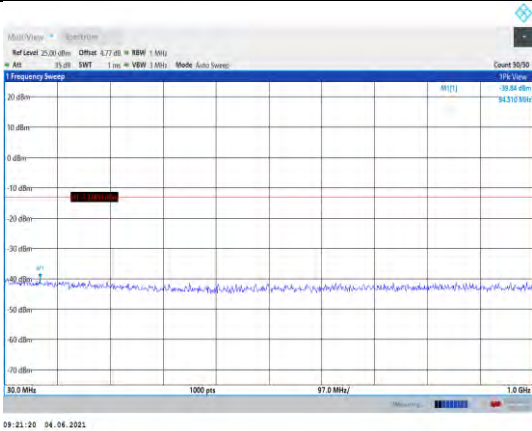

Band4-20MHz-QPSK-20175-1RB#0-
Range1:30~1000MHz