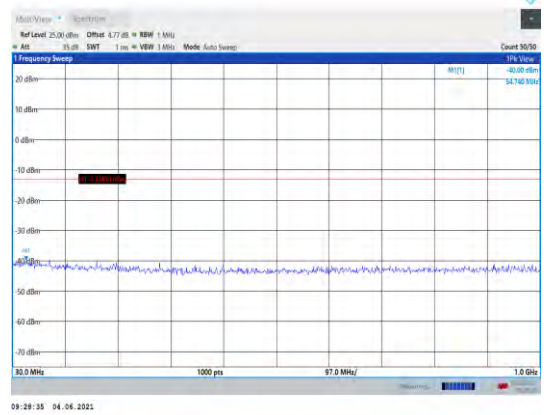

**Band25-3MHz-QPSK-26675-1RB#0-
Range1:30~1000MHz**