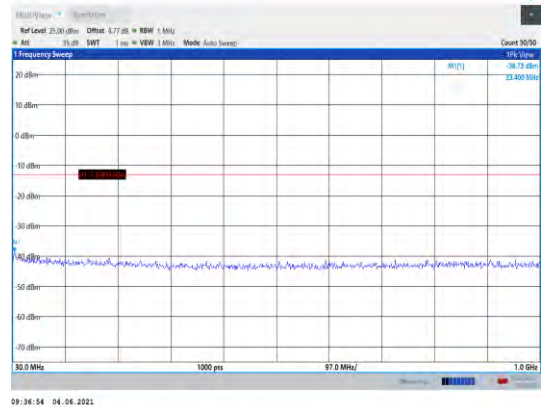

**Band25-10MHz-QPSK-26365-1RB#0-
Range1:30~1000MHz**

**Band25-10MHz-QPSK-26090-1RB#0-
Range1:30~1000MHz**

**Band25-10MHz-QPSK-26365-1RB#0-
Range2:1000~20000MHz**

**Band25-10MHz-QPSK-26090-1RB#0-
Range2:1000~20000MHz**