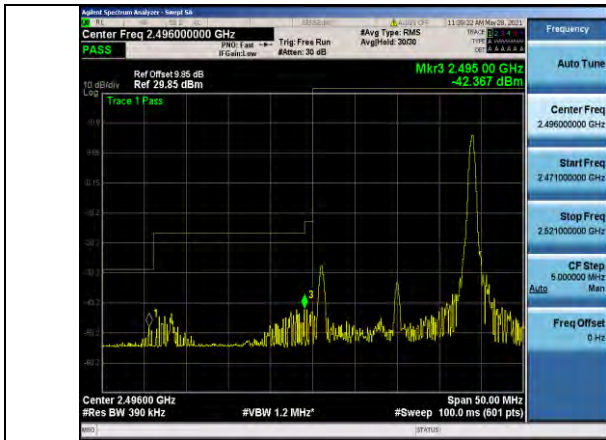

Band41-20MHz-QPSK-39750-100RB#0

Band41-15MHz-16QAM-41515-75RB#0

Band41-20MHz-QPSK-41490-1RB#0

Band41-20MHz-QPSK-39750-1RB#99

Band41-20MHz-QPSK-41490-100RB#0

Band41-20MHz-16QAM-39750-1RB#99

Band41-20MHz-16QAM-41490-100RB#0