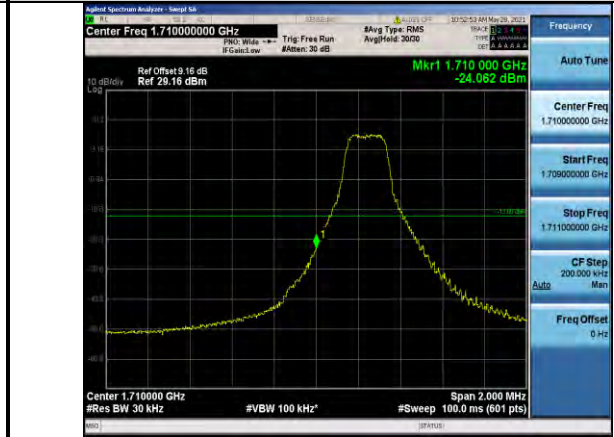

Band66-1.4MHz-16QAM-132665-1RB#5

Band66-1.4MHz-16QAM-131979-1RB#0

Band66-1.4MHz-16QAM-132665-6RB#0

Band66-3MHz-QPSK-131987-1RB#0

Band66-3MHz-QPSK-132657-15RB#0

Band66-3MHz-QPSK-131987-15RB#0

Band66-3MHz-16QAM-131987-1RB#0