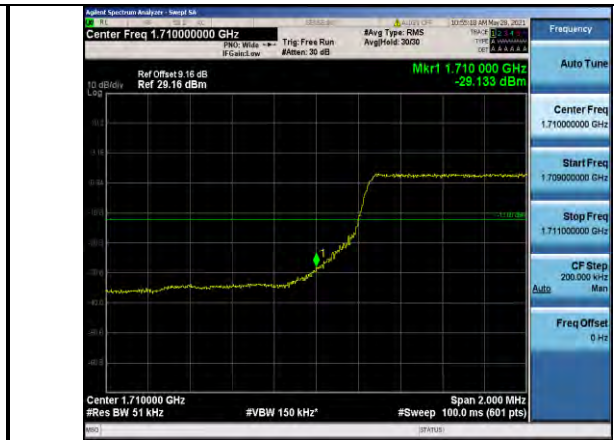

Band66-3MHz-16QAM-131987-15RB#0

Band66-5MHz-QPSK-131997-25RB#0