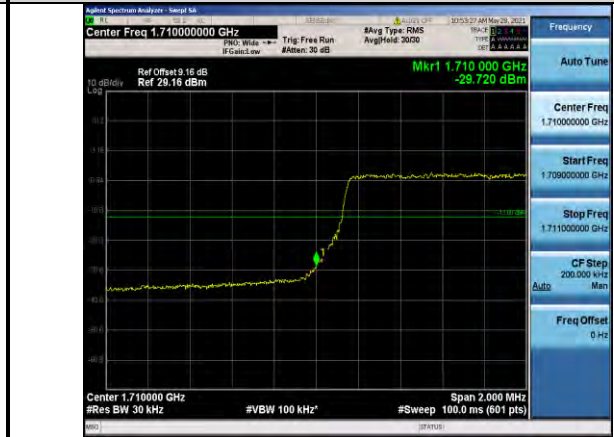

Band66-3MHz-16QAM-131987-1RB#0

Band66-3MHz-16QAM-131987-15RB#0