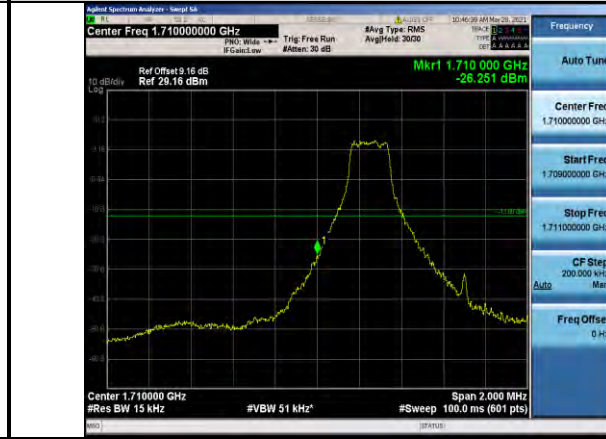

Band41-20MHz-16QAM-41490-100RB#0

Band66-1.4MHz-QPSK-131979-1RB#0