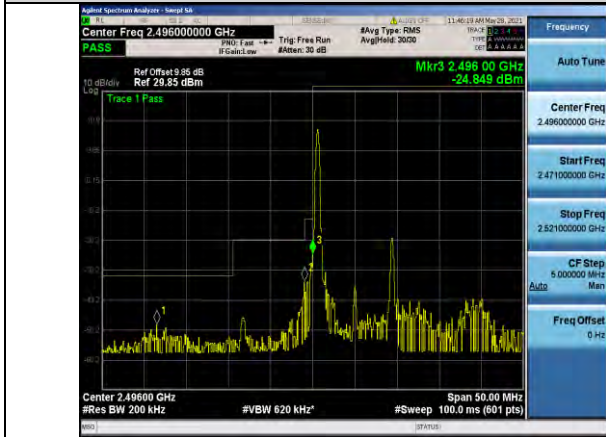

Band41-10MHz-QPSK-39700-50RB#0

Band41-10MHz-QPSK-41540-1RB#49

Band41-10MHz-16QAM-39700-50RB#0

Band41-10MHz-QPSK-41540-50RB#0

Band41-10MHz-16QAM-41540-1RB#49

Band41-10MHz-16QAM-39700-1RB#0

Band41-10MHz-16QAM-41540-50RB#0