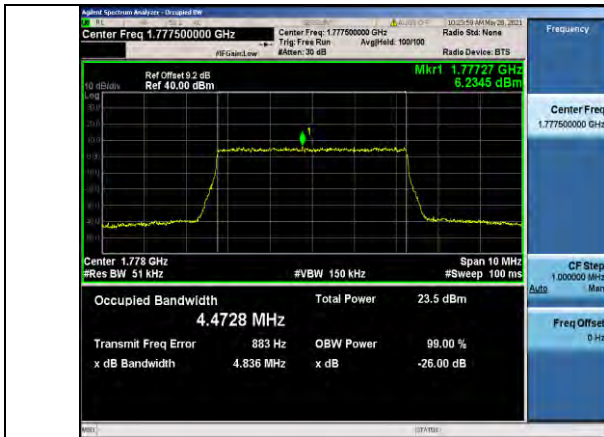

Band66-3MHz-QPSK-132657-15RB#0-2.6884

Band66-3MHz-16QAM-132657-15RB#0-2.6834

Band66-3MHz-16QAM-131987-15RB#0-2.6790

Band66-5MHz-QPSK-131997-25RB#0-4.4731

Band66-3MHz-16QAM-132322-15RB#0-2.6792

Band66-5MHz-QPSK-132322-25RB#0-4.4757