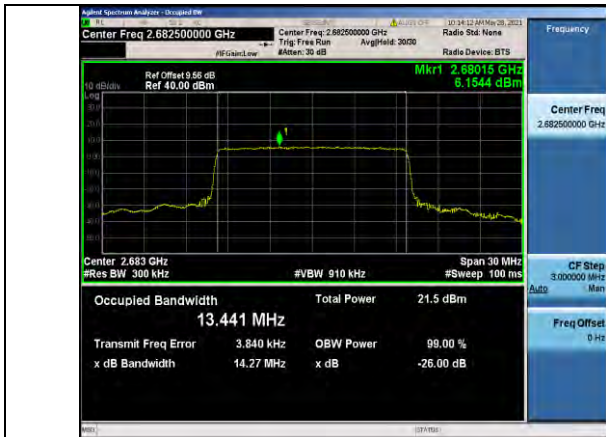

Band41-10MHz-QPSK-41540-50RB#0-8.9480

Band41-10MHz-16QAM-41540-50RB#0-8.9591

Band41-10MHz-16QAM-39700-50RB#0-8.9547

Band41-15MHz-QPSK-39725-75RB#0-13.436

Band41-10MHz-16QAM-40620-50RB#0-8.9576

Band41-15MHz-QPSK-40620-75RB#0-13.438