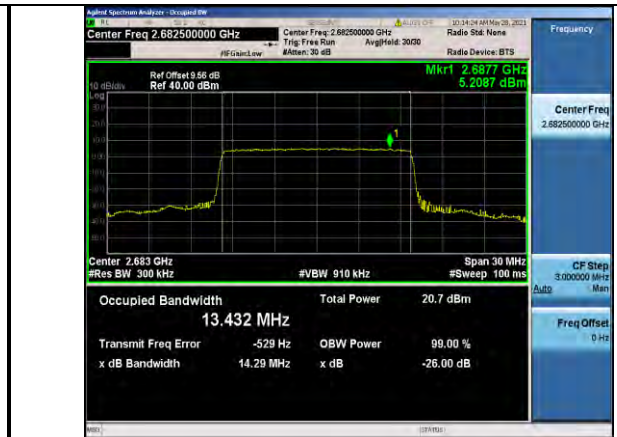

Band41-15MHz-16QAM-41515-75RB#0-13.432