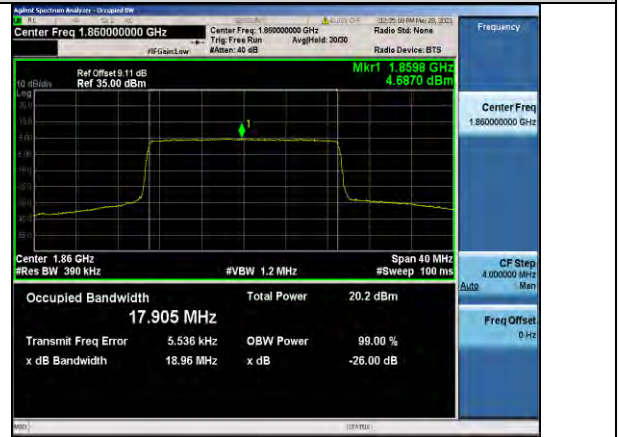

Band25-15MHz-16QAM-26365-75RB#0-0.19249

Band25-20MHz-QPSK-26365-100RB#0-17.872

Band25-15MHz-16QAM-26615-75RB#0-13.405

Band25-20MHz-QPSK-26590-100RB#0-17.816

Band25-20MHz-QPSK-26140-100RB#0-17.898

Band25-20MHz-16QAM-26140-100RB#0-17.905