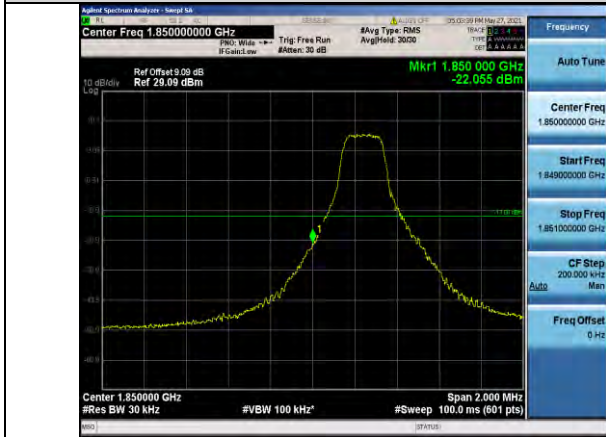

Band2-3MHz-QPSK-18615-1RB#0