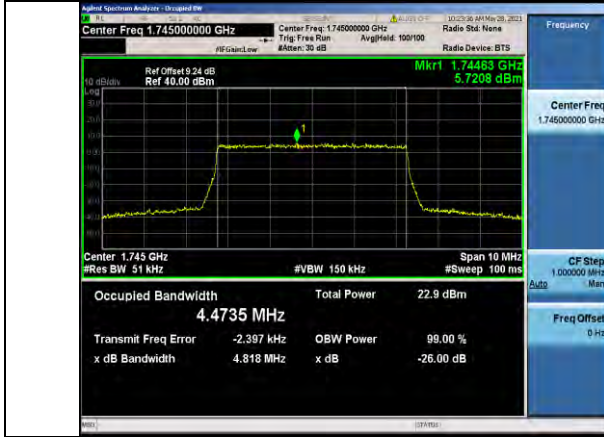

Band66-5MHz-QPSK-132647-25RB#0-4.4728

Band66-5MHz-16QAM-132647-25RB#0-4.4738

Band66-5MHz-16QAM-131997-25RB#0-4.4747

Band66-10MHz-QPSK-132022-50RB#0-8.9316

Band66-5MHz-16QAM-132322-25RB#0-4.4735

Band66-10MHz-QPSK-132322-50RB#0-8.9254