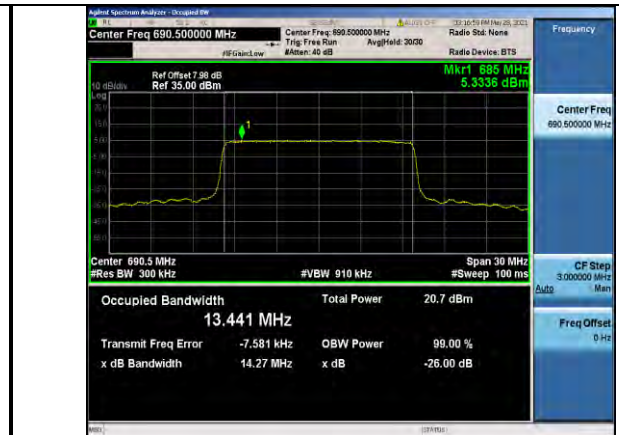

Band71-15MHz-16QAM-133397-75RB#0-13.441