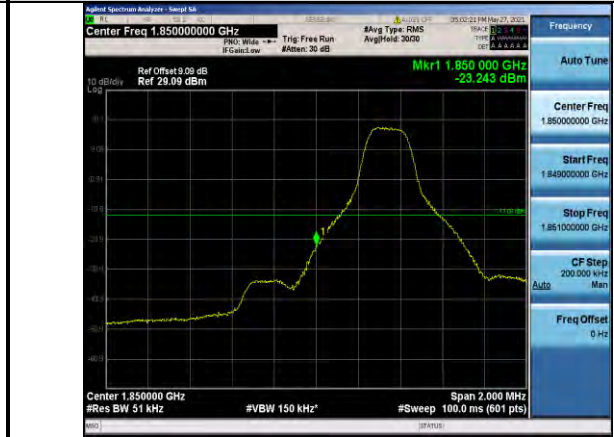

Band2-5MHz-QPSK-18625-1RB#0