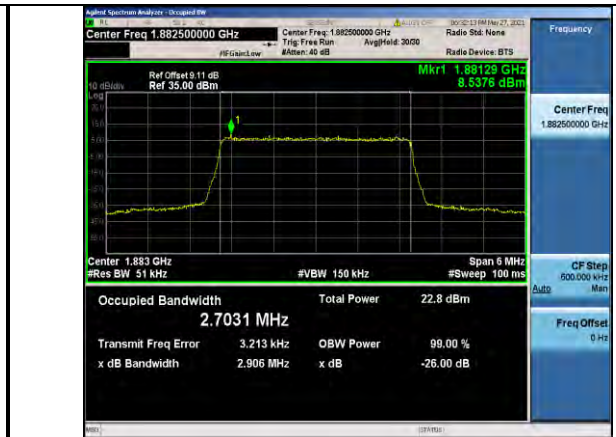

Band25-3MHz-QPSK-26365-15RB#0-2.7031