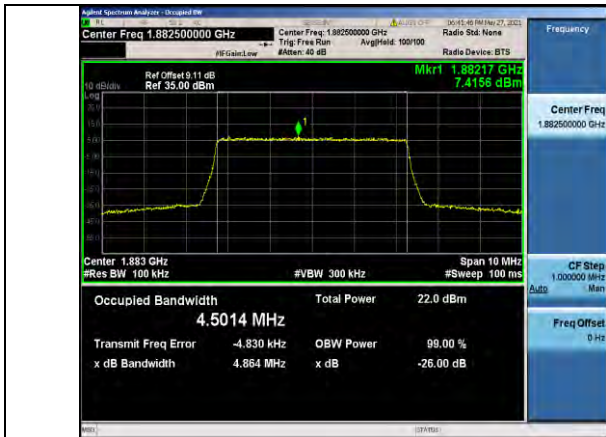

Band25-3MHz-16QAM-26365-15RB#0-2.6900

Band25-5MHz-QPSK-26365-25RB#0-4.5041

Band25-3MHz-16QAM-26675-15RB#0-2.6926

Band25-5MHz-QPSK-26665-25RB#0-4.5018

Band25-5MHz-QPSK-26065-25RB#0-4.4988

Band25-5MHz-16QAM-26065-25RB#0-4.5014