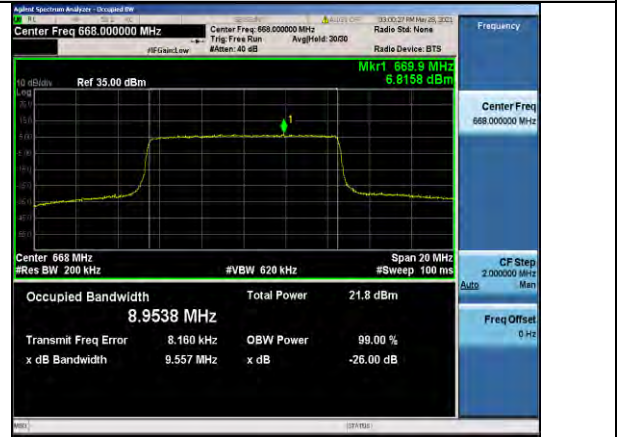

Band71-10MHz-QPSK-133172-50RB#0-8.9538