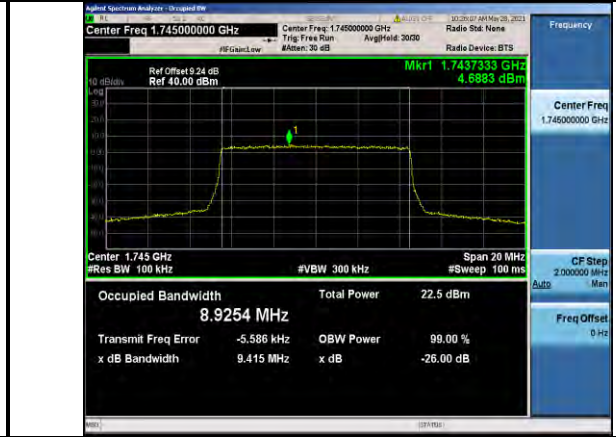

Band66-5MHz-QPSK-132647-25RB#0-4.4728

Band66-5MHz-16QAM-132647-25RB#0-4.4738

Band66-5MHz-16QAM-131997-25RB#0-4.4747

Band66-10MHz-QPSK-132022-50RB#0-8.9316

Band66-5MHz-16QAM-132322-25RB#0-4.4735

Band66-10MHz-QPSK-132322-50RB#0-8.9254