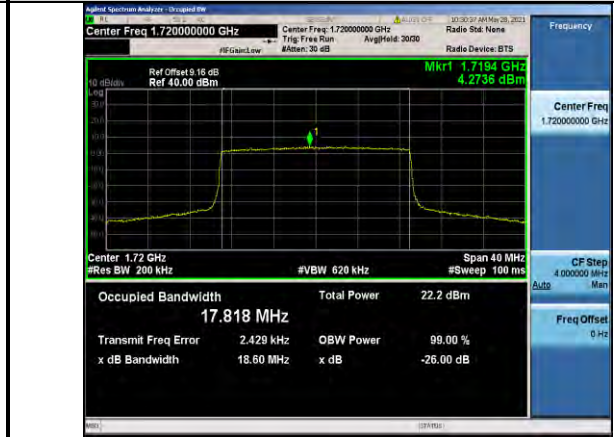

Band66-20MHz-QPSK-132072-100RB#0-17.818