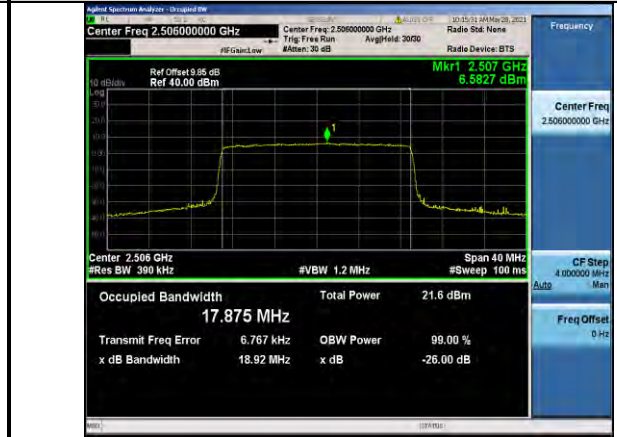

Band41-20MHz-QPSK-39750-100RB#0-17.875