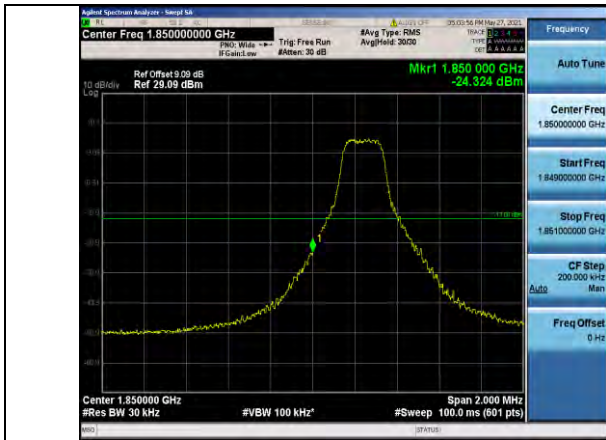

Band2-3MHz-16QAM-18615-1RB#0