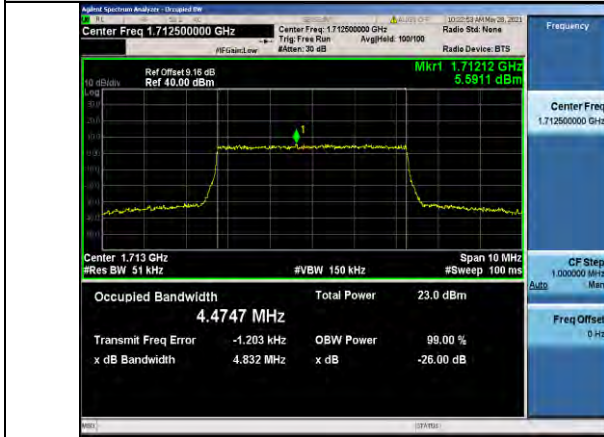

Band66-5MHz-16QAM-131997-25RB#0-4.4747