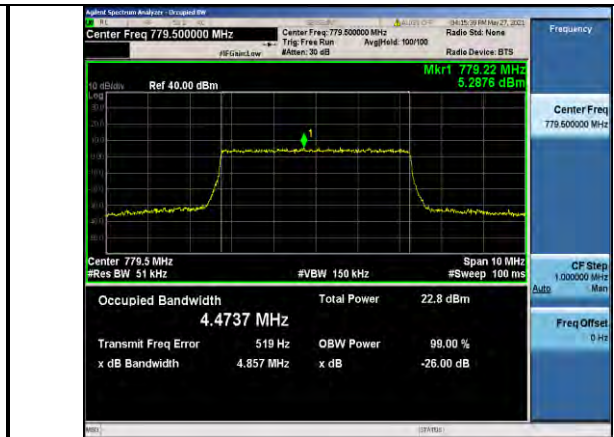

Band13-5MHz-16QAM-23205-25RB#0-4.4737