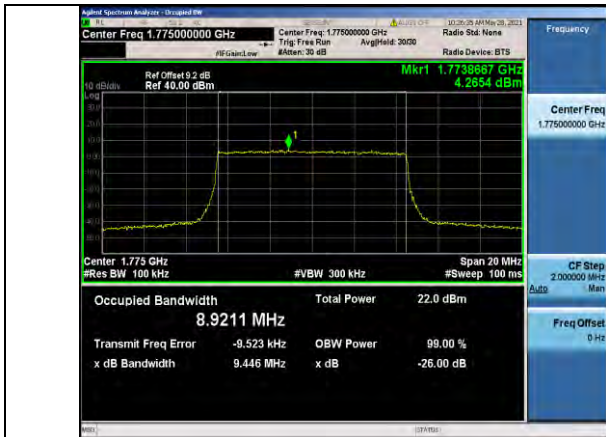

Band66-5MHz-QPSK-132647-25RB#0-4.4728

Band66-5MHz-16QAM-132647-25RB#0-4.4738

Band66-5MHz-16QAM-131997-25RB#0-4.4747

Band66-10MHz-QPSK-132022-50RB#0-8.9316

Band66-5MHz-16QAM-132322-25RB#0-4.4735

Band66-10MHz-QPSK-132322-50RB#0-8.9254