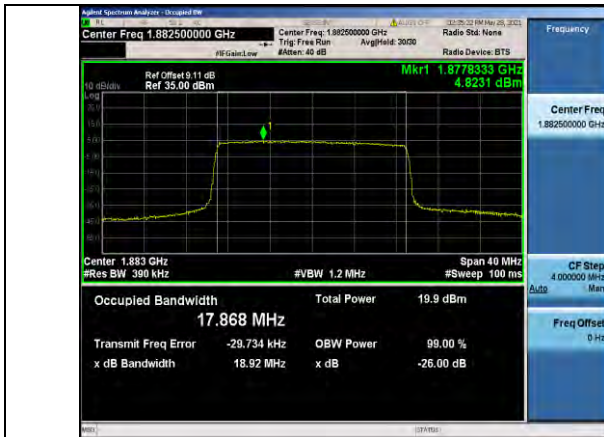

Band25-15MHz-16QAM-26365-75RB#0-0.19249

Band25-20MHz-QPSK-26365-100RB#0-17.872

Band25-15MHz-16QAM-26615-75RB#0-13.405

Band25-20MHz-QPSK-26590-100RB#0-17.816

Band25-20MHz-QPSK-26140-100RB#0-17.898

Band25-20MHz-16QAM-26140-100RB#0-17.905