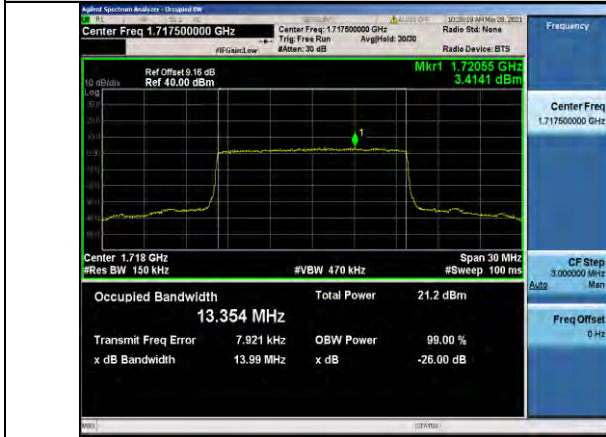

Band66-15MHz-16QAM-132047-75RB#0-13.354