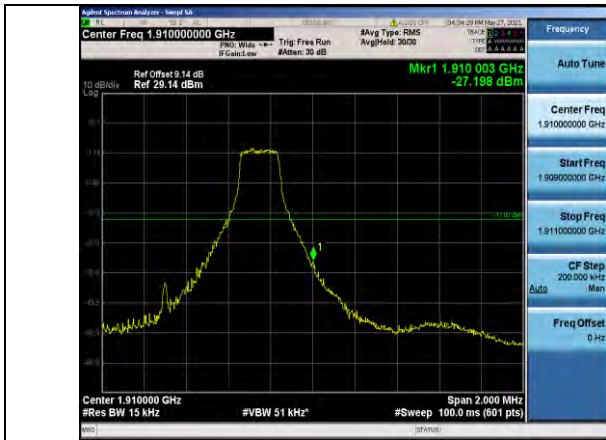

LTE:

Band2-1.4MHz-QPSK-18607-1RB#0

Band2-1.4MHz-QPSK-18607-6RB#0

Band2-1.4MHz-QPSK-19193-1RB#5

Band2-1.4MHz-QPSK-19193-6RB#0

Band2-1.4MHz-16QAM-18607-1RB#0

Band2-1.4MHz-16QAM-18607-6RB#0

Band2-1.4MHz-16QAM-19193-1RB#5