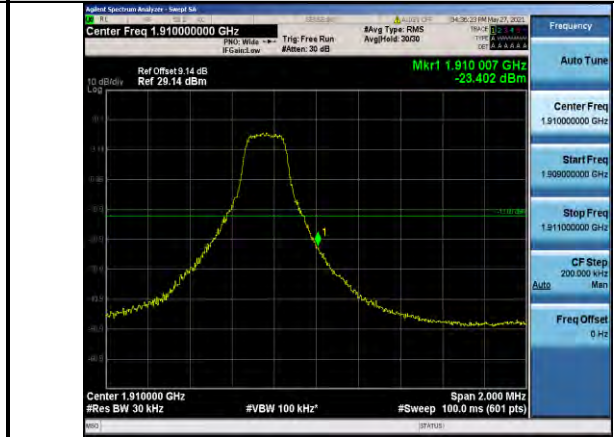

Band2-3MHz-QPSK-19185-1RB#14