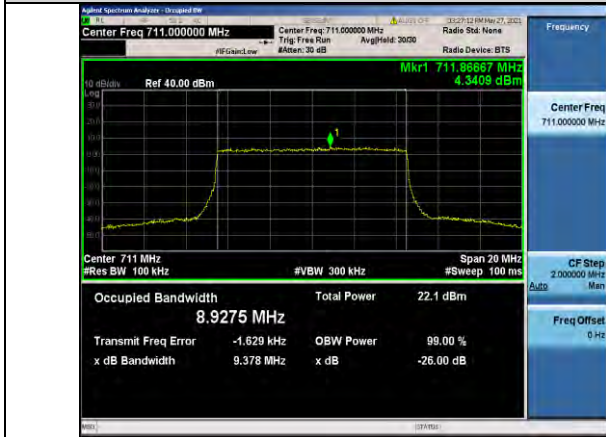

Band12-10MHz-QPSK-23060-50RB#0-8.8941

Band12-10MHz-16QAM-23060-50RB#0-8.8871

Band12-10MHz-QPSK-23095-50RB#0-8.9275

Band12-10MHz-16QAM-23095-50RB#0-8.9249

Band12-10MHz-QPSK-23130-50RB#0-8.9275

Band12-10MHz-16QAM-23130-50RB#0-8.9181