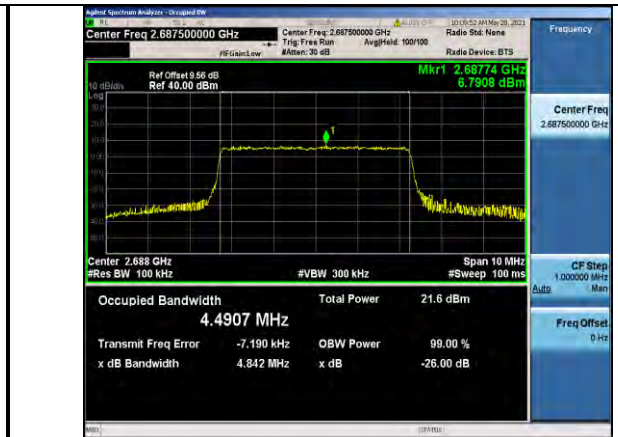

Band41-5MHz-16QAM-41565-25RB#0-4.4907