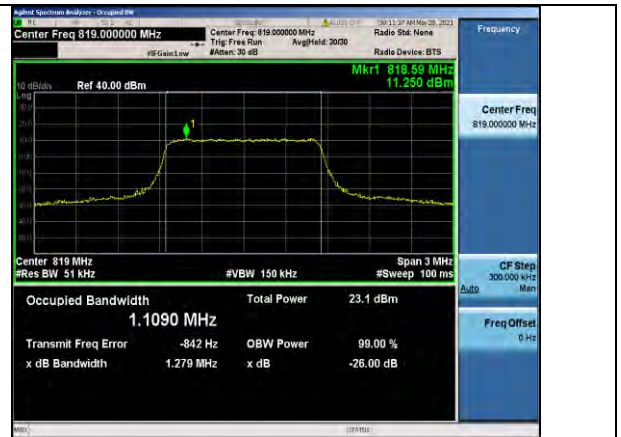

Band26-1.4MHz-QPSK-26740-6RB#0-1.1090