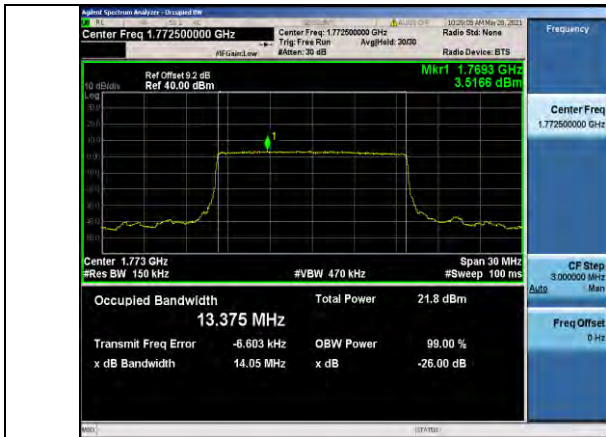

Band66-10MHz-QPSK-132622-50RB#0-8.9211

Band66-10MHz-16QAM-132622-50RB#0-8.9276

Band66-10MHz-16QAM-132022-50RB#0-8.9121

Band66-15MHz-QPSK-132047-75RB#0-13.384

Band66-10MHz-16QAM-132322-50RB#0-8.9118

Band66-15MHz-QPSK-132322-75RB#0-13.385