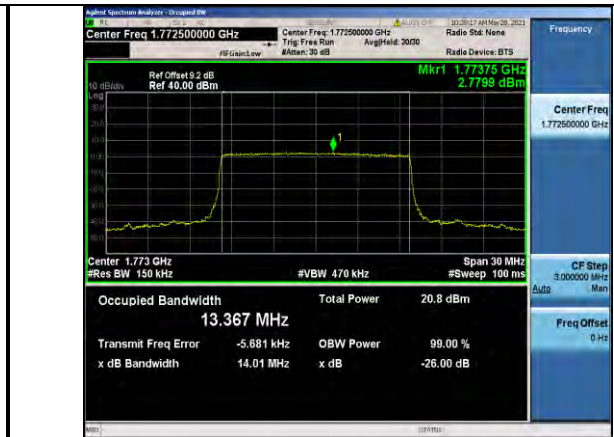

Band66-15MHz-16QAM-132597-75RB#0-13.367