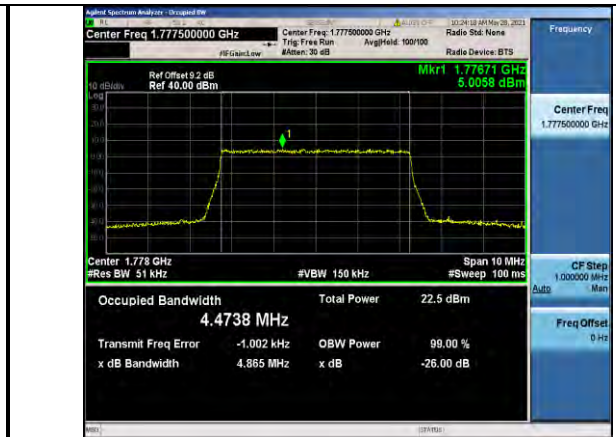

Band66-5MHz-16QAM-132647-25RB#0-4.4738