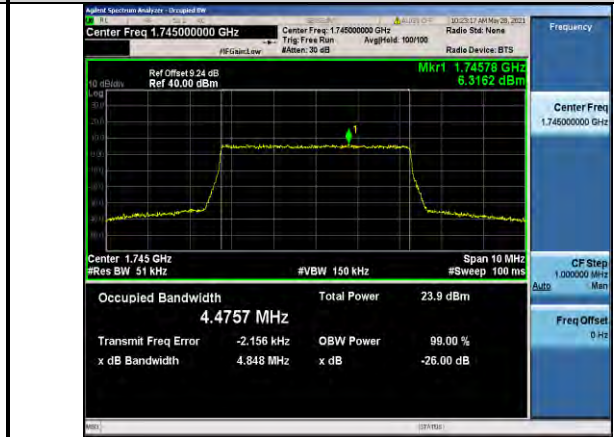

Band66-3MHz-QPSK-132657-15RB#0-2.6884

Band66-3MHz-16QAM-132657-15RB#0-2.6834

Band66-3MHz-16QAM-131987-15RB#0-2.6790

Band66-5MHz-QPSK-131997-25RB#0-4.4731

Band66-3MHz-16QAM-132322-15RB#0-2.6792

Band66-5MHz-QPSK-132322-25RB#0-4.4757