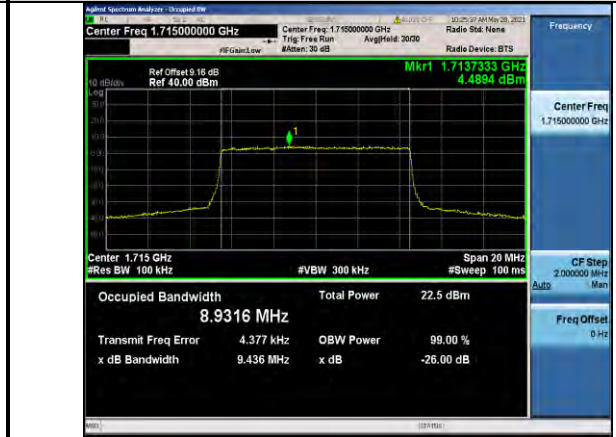

Band66-10MHz-QPSK-132022-50RB#0-8.9316