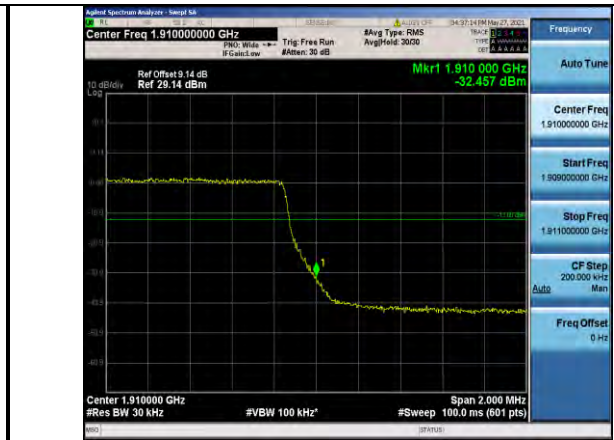

Band2-3MHz-16QAM-19185-15RB#0