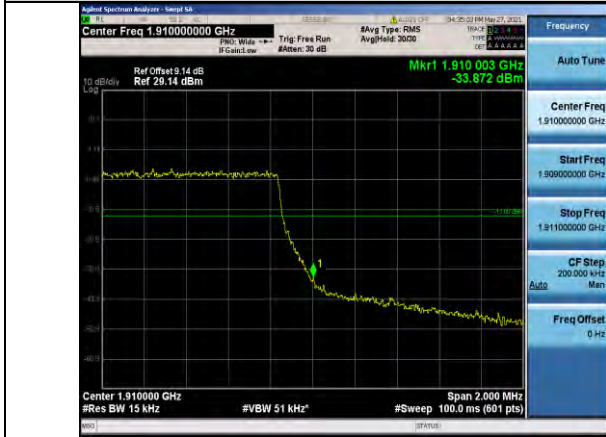

Band2-1.4MHz-16QAM-19193-6RB#0