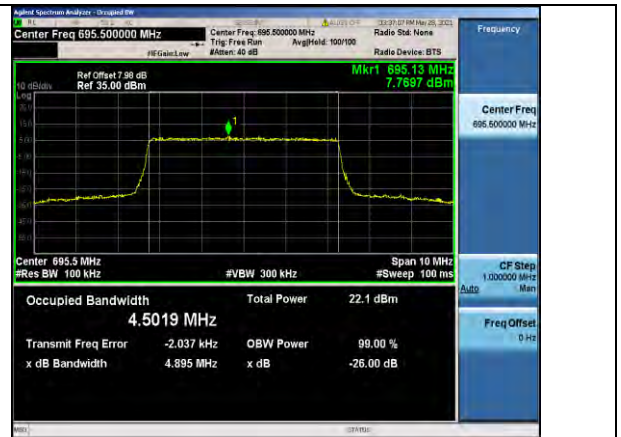

Band71-5MHz-16QAM-133447-25RB#0-4.5019