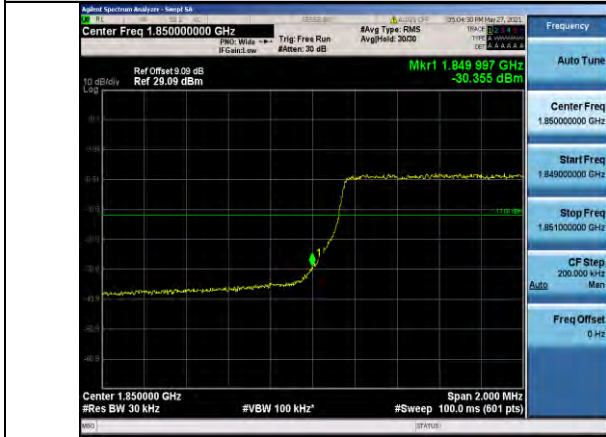

Band2-3MHz-16QAM-18615-15RB#0