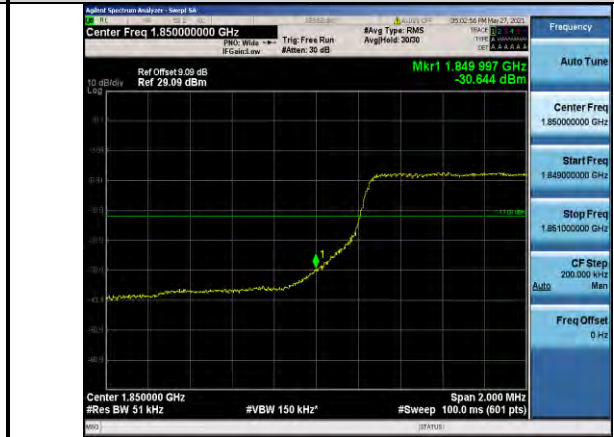

Band2-5MHz-QPSK-18625-25RB#0