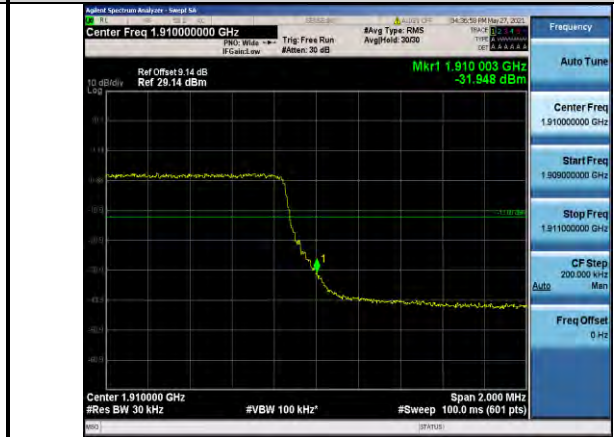

Band2-3MHz-QPSK-19185-15RB#0