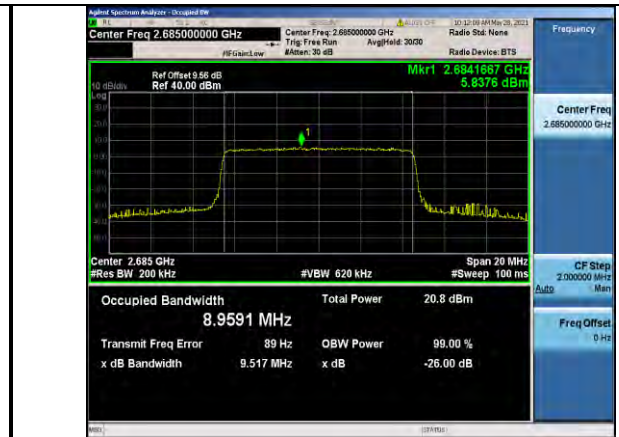

Band41-10MHz-16QAM-41540-50RB#0-8.9591