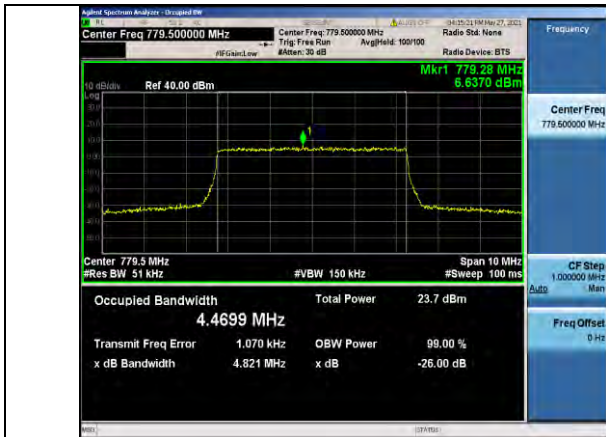

Band12-10MHz-QPSK-23060-50RB#0-8.8941

Band12-10MHz-16QAM-23060-50RB#0-8.8871

Band12-10MHz-QPSK-23095-50RB#0-8.9275

Band12-10MHz-16QAM-23095-50RB#0-8.9249

Band12-10MHz-QPSK-23130-50RB#0-8.9275

Band12-10MHz-16QAM-23130-50RB#0-8.9181