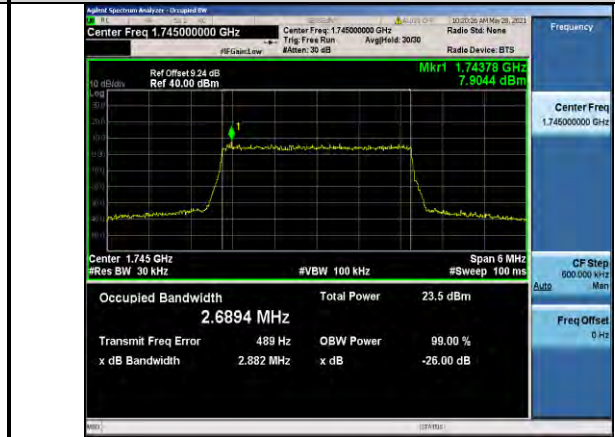

Band66-1.4MHz-QPSK-132665-6RB#0-1.0800

Band66-1.4MHz-16QAM-132665-6RB#0-1.0768

Band66-1.4MHz-16QAM-131979-6RB#0-1.0787

Band66-3MHz-QPSK-131987-15RB#0-2.6866

Band66-1.4MHz-16QAM-132322-6RB#0-1.0783

Band66-3MHz-QPSK-132322-15RB#0-2.6894