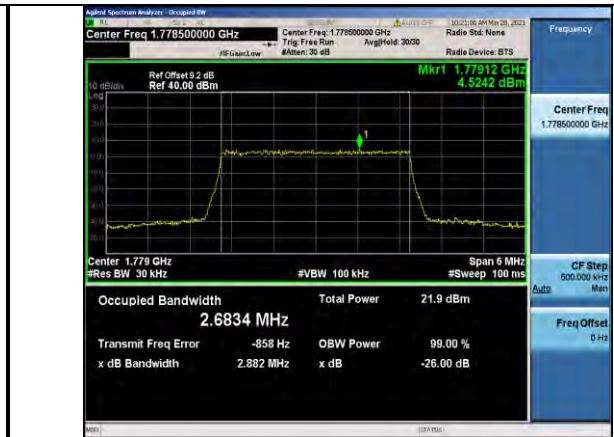

Band66-3MHz-16QAM-132657-15RB#0-2.6834