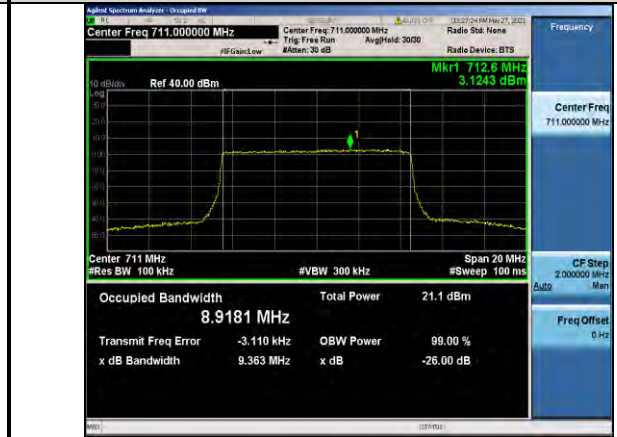

Band12-10MHz-QPSK-23060-50RB#0-8.8941

Band12-10MHz-16QAM-23060-50RB#0-8.8871

Band12-10MHz-QPSK-23095-50RB#0-8.9275

Band12-10MHz-16QAM-23095-50RB#0-8.9249

Band12-10MHz-QPSK-23130-50RB#0-8.9275

Band12-10MHz-16QAM-23130-50RB#0-8.9181