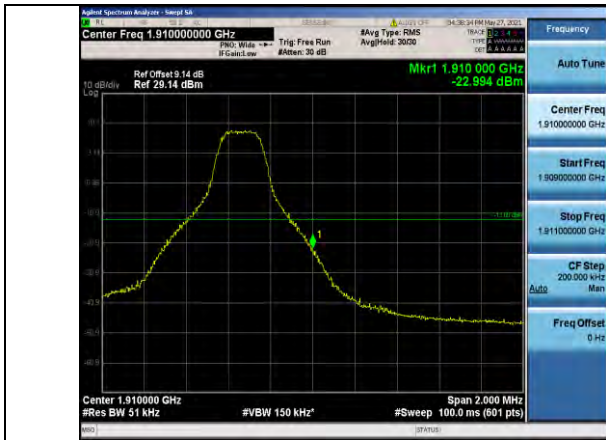

Band2-5MHz-QPSK-19175-1RB#24