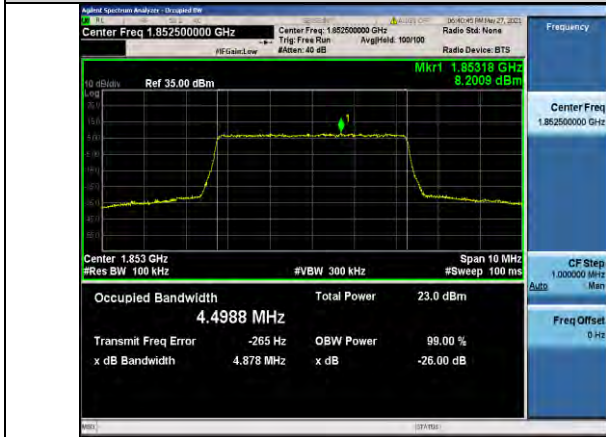

Band25-3MHz-16QAM-26365-15RB#0-2.6900

Band25-5MHz-QPSK-26365-25RB#0-4.5041

Band25-3MHz-16QAM-26675-15RB#0-2.6926

Band25-5MHz-QPSK-26665-25RB#0-4.5018

Band25-5MHz-QPSK-26065-25RB#0-4.4988

Band25-5MHz-16QAM-26065-25RB#0-4.5014