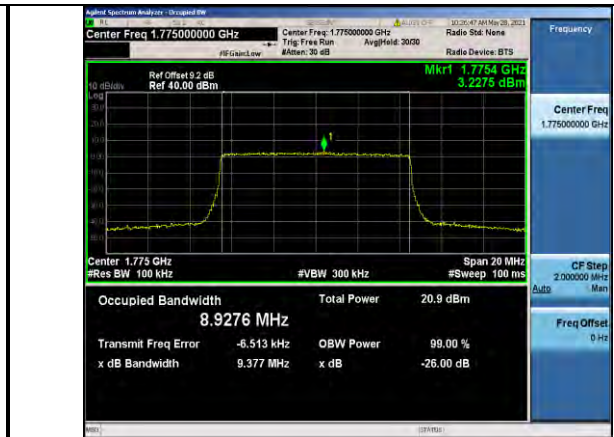

Band66-10MHz-16QAM-132622-50RB#0-8.9276