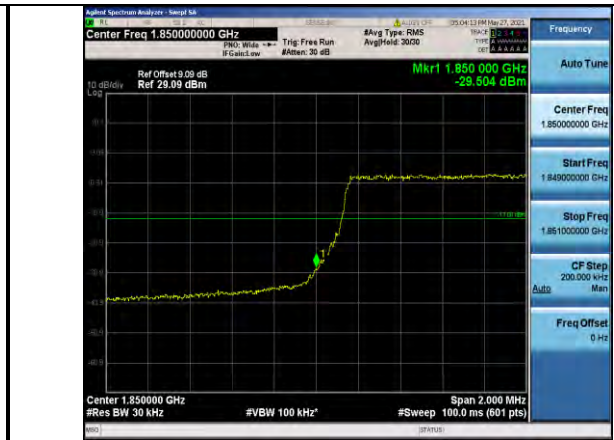

LTE:

Band2-1.4MHz-QPSK-18607-1RB#0

Band2-1.4MHz-QPSK-18607-6RB#0

Band2-1.4MHz-QPSK-19193-1RB#5

Band2-1.4MHz-QPSK-19193-6RB#0

Band2-1.4MHz-16QAM-18607-1RB#0

Band2-1.4MHz-16QAM-18607-6RB#0

Band2-1.4MHz-16QAM-19193-1RB#5