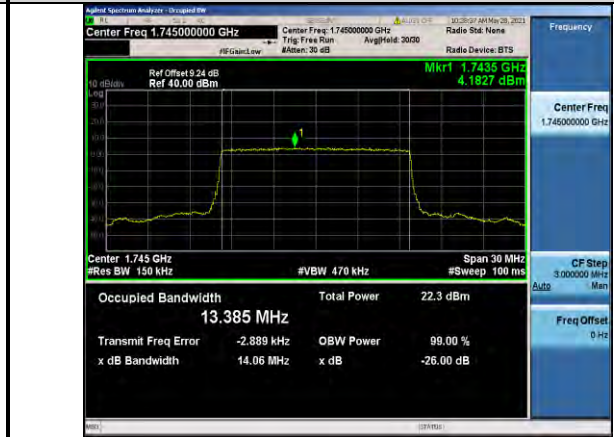

Band66-10MHz-QPSK-132622-50RB#0-8.9211

Band66-10MHz-16QAM-132622-50RB#0-8.9276

Band66-10MHz-16QAM-132022-50RB#0-8.9121

Band66-15MHz-QPSK-132047-75RB#0-13.384

Band66-10MHz-16QAM-132322-50RB#0-8.9118

Band66-15MHz-QPSK-132322-75RB#0-13.385