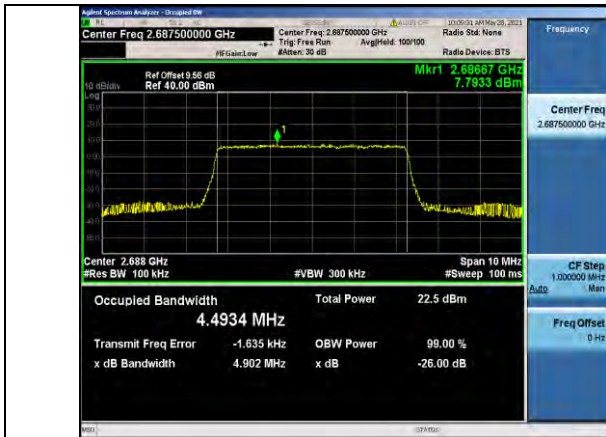

Band26-5MHz-16QAM-26740-25RB#0-4.4738

Band26-10MHz-16QAM-26740-50RB#0-8.9132

Band26-5MHz-16QAM-26765-25RB#0-4.4765

Band41-5MHz-QPSK-39675-25RB#0-4.5002

Band26-10MHz-QPSK-26740-50RB#0-8.9199

Band41-5MHz-QPSK-40620-25RB#0-4.4970