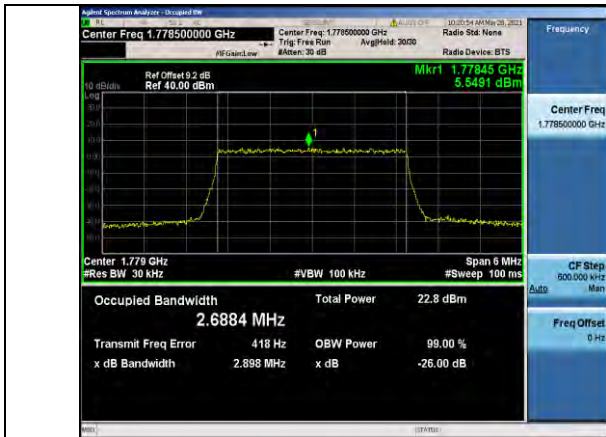

Band66-1.4MHz-QPSK-132665-6RB#0-1.0800

Band66-1.4MHz-16QAM-132665-6RB#0-1.0768

Band66-1.4MHz-16QAM-131979-6RB#0-1.0787

Band66-3MHz-QPSK-131987-15RB#0-2.6866

Band66-1.4MHz-16QAM-132322-6RB#0-1.0783

Band66-3MHz-QPSK-132322-15RB#0-2.6894