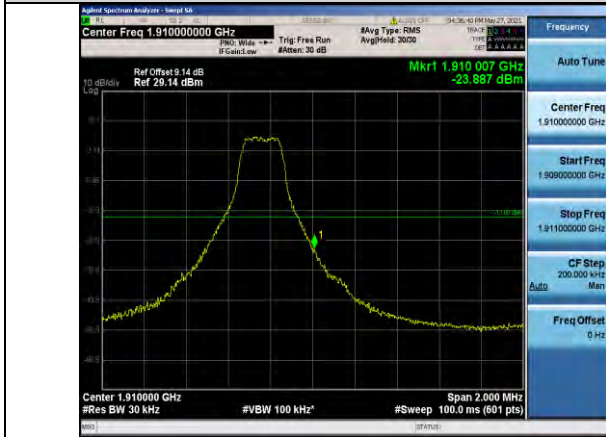

Band2-3MHz-16QAM-19185-1RB#14