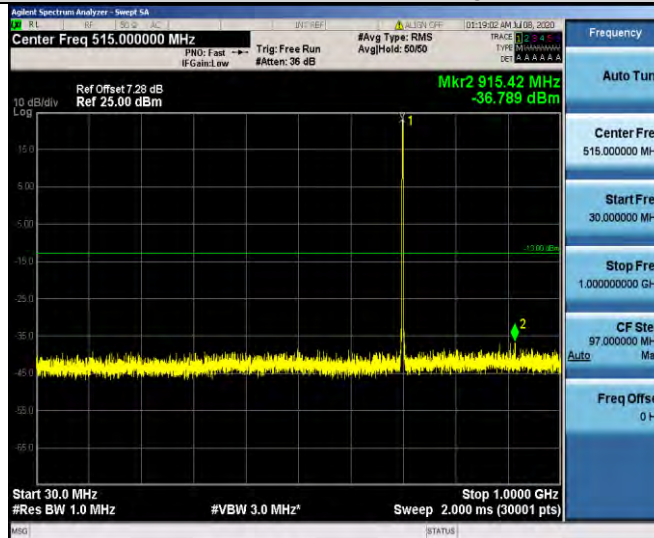

Band12-1.4MHz-QPSK-23095-1RB#0-Range1:30~1000MHz