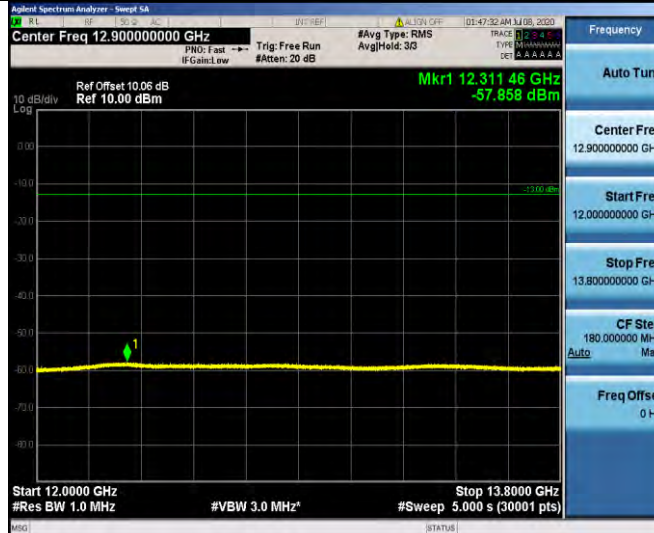

Band12-5MHz-16QAM-23035-1RB#0-Range4:12000~26500MHz