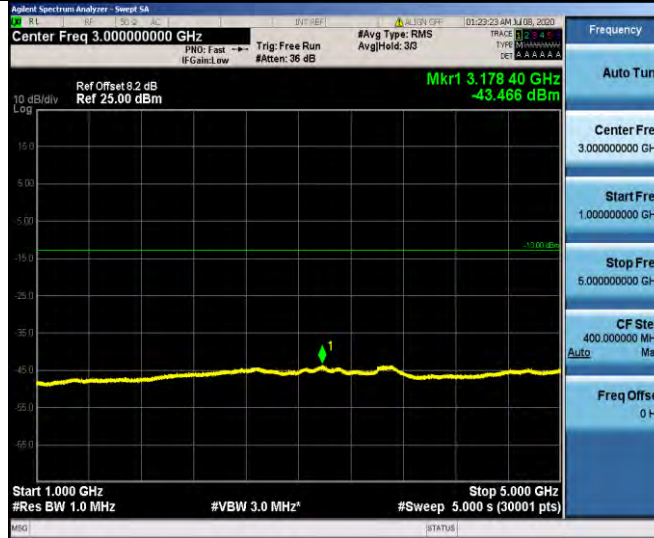

Band12-1.4MHz-16QAM-23173-1RB#0-Range2:1000~5000MHz