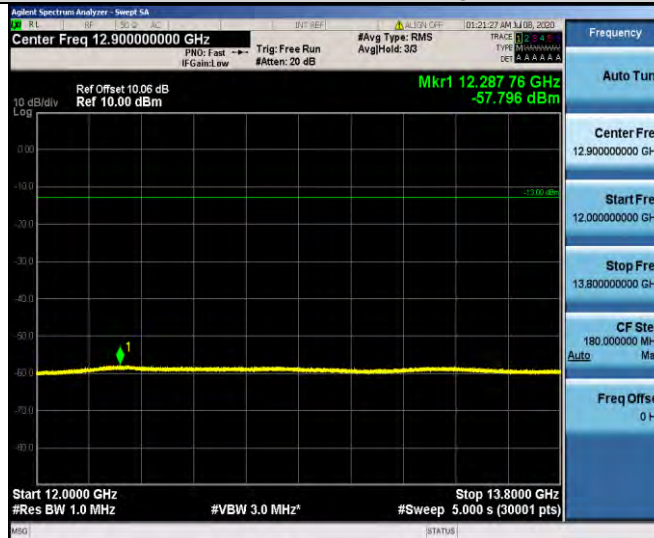

Band12-1.4MHz-16QAM-23095-1RB#0-Range4:12000~26500MHz