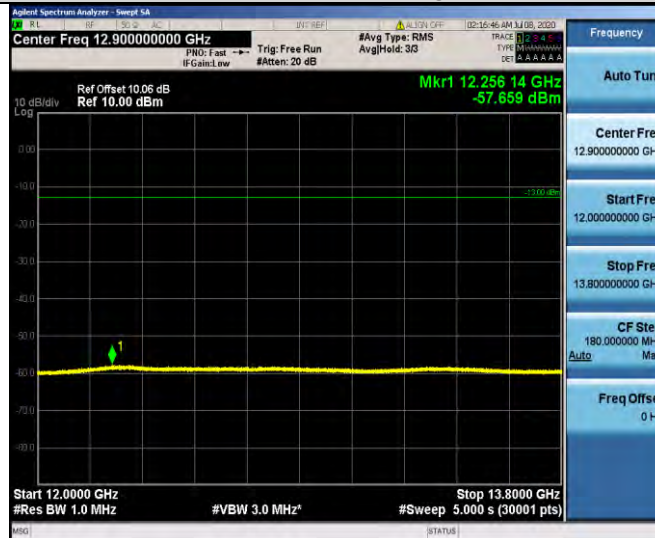

Band13-5MHz-QPSK-23230-1RB#0-Range1:30~1000MHz

Band13-5MHz-QPSK-23230-1RB#0-Range2:1000~5000MHz

Band13-5MHz-QPSK-23230-1RB#0-Range3:5000~12000MHz

Band13-5MHz-QPSK-23230-1RB#0-Range4:12000~26500MHz

Band13-5MHz-QPSK-23255-1RB#0-Range1:30~1000MHz