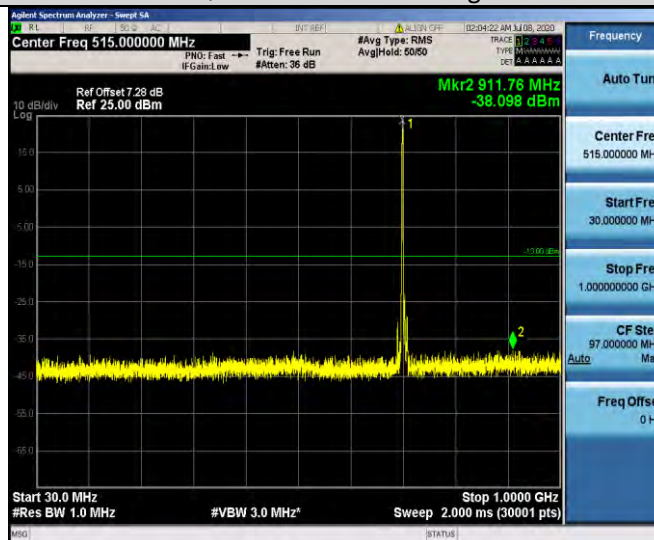

Band12-10MHz-QPSK-23130-1RB#0-Range1:30~1000MHz