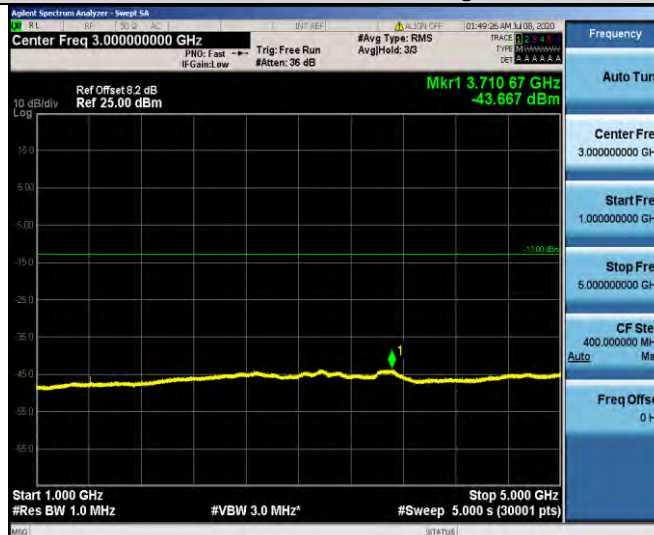

Band12-5MHz-16QAM-23095-1RB#0-Range2:1000~5000MHz