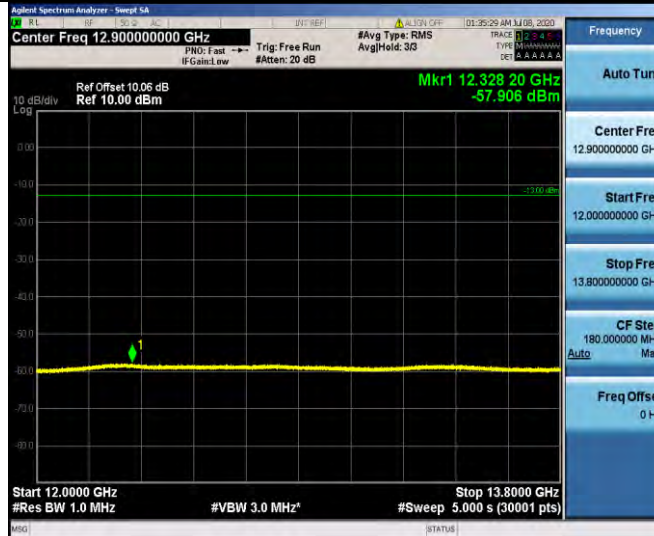

Band12-3MHz-16QAM-23095-1RB#0-Range4:12000~26500MHz