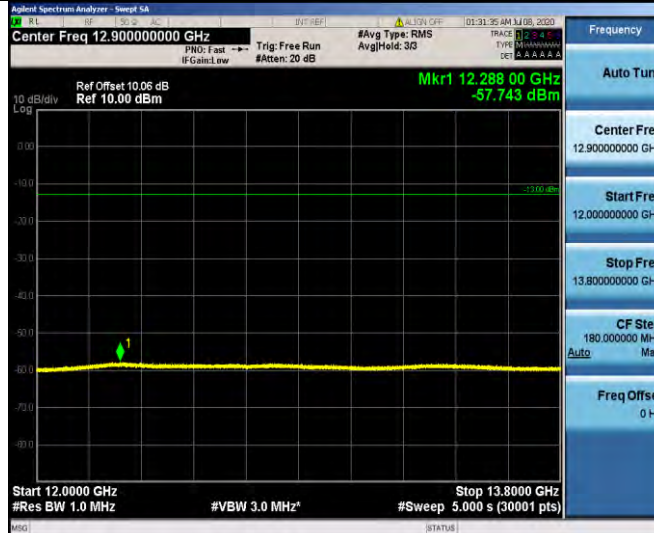

Band12-1.4MHz-16QAM-23173-1RB#0-Range4:12000~26500MHz

Band12-3MHz-QPSK-23025-1RB#0-Range1:30~100MHz

Band12-3MHz-QPSK-23025-1RB#0-Range2:1000~5000MHz

Band12-3MHz-QPSK-23025-1RB#0-Range3:5000~12000MHz

Band12-3MHz-QPSK-23025-1RB#0-Range4:12000~26500MHz