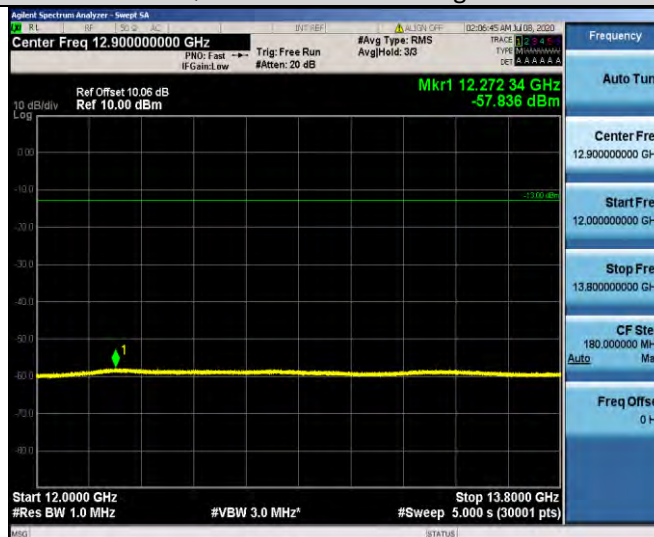

Band12-10MHz-16QAM-23130-1RB#0-Range4:12000~26500MHz