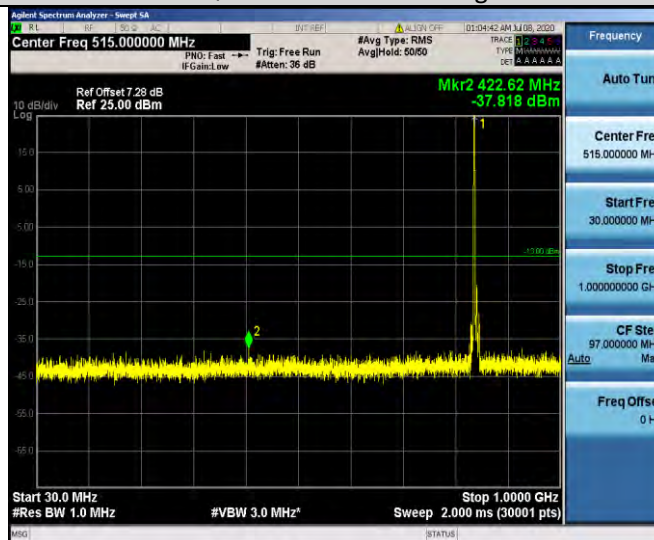

Band5-10MHz-16QAM-20450-1RB#0-Range2:1000~5000MHz

Band5-10MHz-16QAM-20450-1RB#0-Range3:5000~12000MHz

Band5-10MHz-16QAM-20450-1RB#0-Range4:12000~26500MHz

Band5-10MHz-16QAM-20525-1RB#0-Range1:30~1000MHz

Band5-10MHz-16QAM-20525-1RB#0-Range2:1000~5000MHz

Band5-10MHz-16QAM-20525-1RB#0-Range3:5000~12000MHz

Band5-10MHz-16QAM-20525-1RB#0-Range4:12000~26500MHz

Band5-10MHz-16QAM-20600-1RB#0-Range1:30~1000MHz

Band5-10MHz-16QAM-20600-1RB#0-Range2:1000~5000MHz

Band5-10MHz-16QAM-20600-1RB#0-Range3:5000~12000MHz