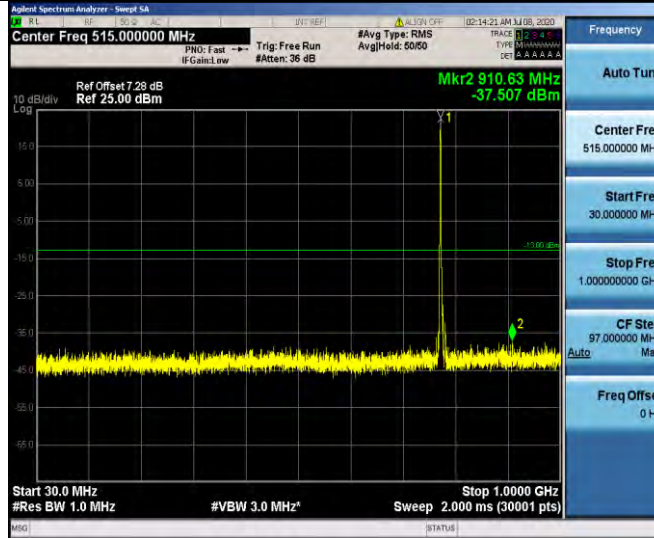

Band13-5MHz-QPSK-23255-1RB#0-Range2:1000~5000MHz

Band13-5MHz-QPSK-23255-1RB#0-Range3:5000~12000MHz

Band13-5MHz-QPSK-23255-1RB#0-Range4:12000~26500MHz

Band13-5MHz-16QAM-23205-1RB#0-Range1:30~1000MHz

Band13-5MHz-16QAM-23205-1RB#0-Range2:1000~5000MHz

Band13-5MHz-16QAM-23205-1RB#0-Range3:5000~12000MHz