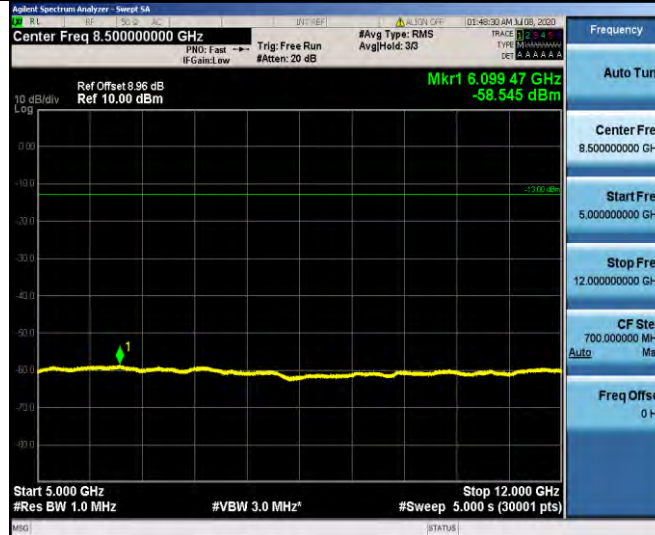

Band12-5MHz-QPSK-23095-1RB#0-Range3:5000~12000MHz