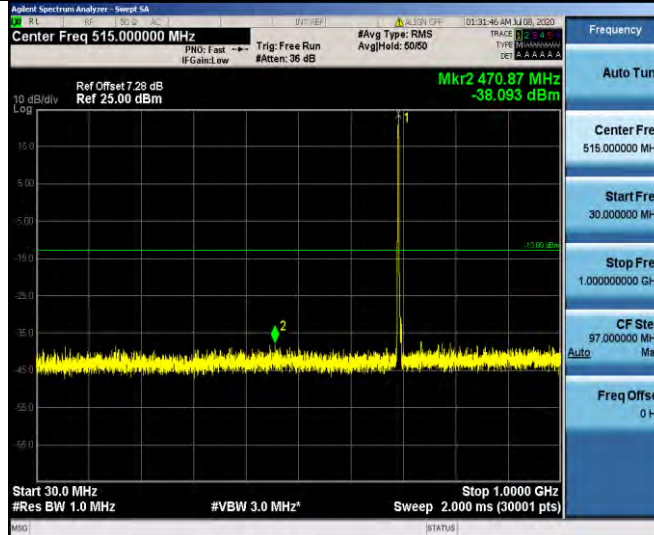

Band12-3MHz-QPSK-23165-1RB#0-Range2:1000~5000MHz

Band12-3MHz-QPSK-23165-1RB#0-Range3:5000~12000MHz

Band12-3MHz-QPSK-23165-1RB#0-Range4:12000~26500MHz

Band12-3MHz-16QAM-23025-1RB#0-Range1:30~1000MHz

Band12-3MHz-16QAM-23025-1RB#0-Range2:1000~5000MHz