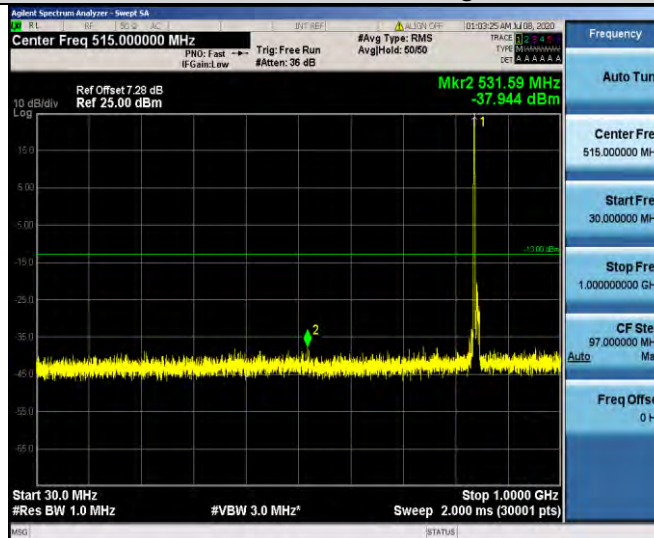

Band5-10MHz-QPSK-20600-1RB#0-Range1:30~1000MHz