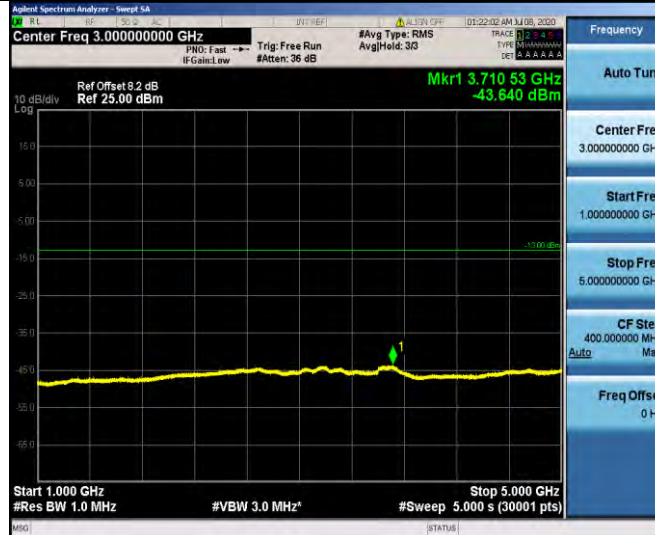

Band12-1.4MHz-QPSK-23173-1RB#0-Range2:1000~5000MHz