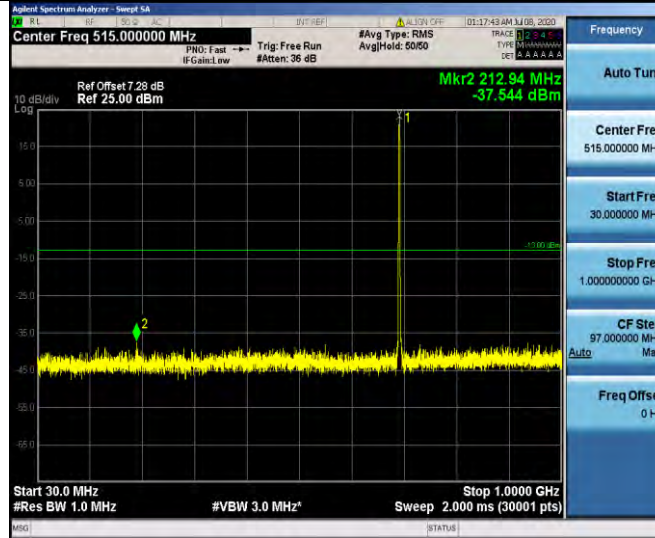

Band12-1.4MHz-16QAM-23017-1RB#0-Range1:30~1000MHz