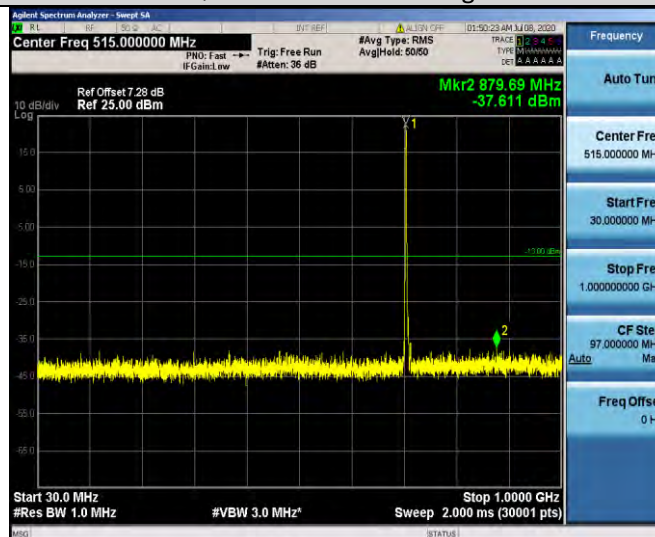

Band12-5MHz-QPSK-23095-1RB#0-Range2:1000~5000MHz

Band12-5MHz-QPSK-23095-1RB#0-Range3:5000~12000MHz

Band12-5MHz-QPSK-23095-1RB#0-Range4:12000~26500MHz

Band12-5MHz-QPSK-23155-1RB#0-Range1:30~1000MHz

Band12-5MHz-QPSK-23155-1RB#0-Range2:1000~5000MHz