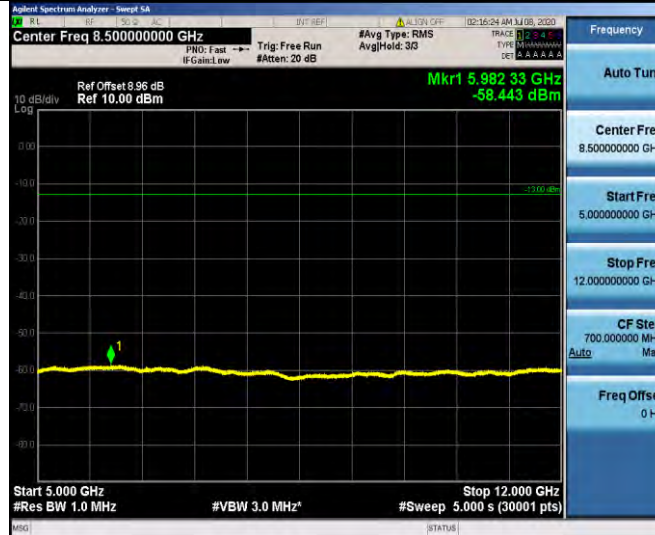

Band13-5MHz-QPSK-23230-1RB#0-Range3:5000~12000MHz