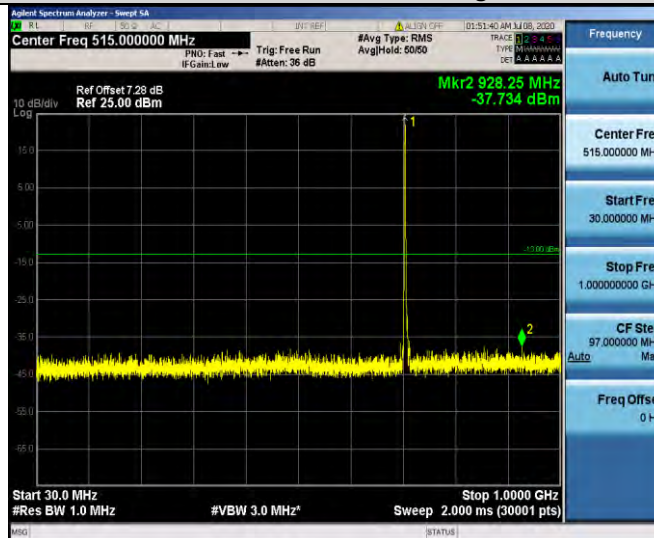

Band12-5MHz-16QAM-23155-1RB#0-Range1:30~1000MHz