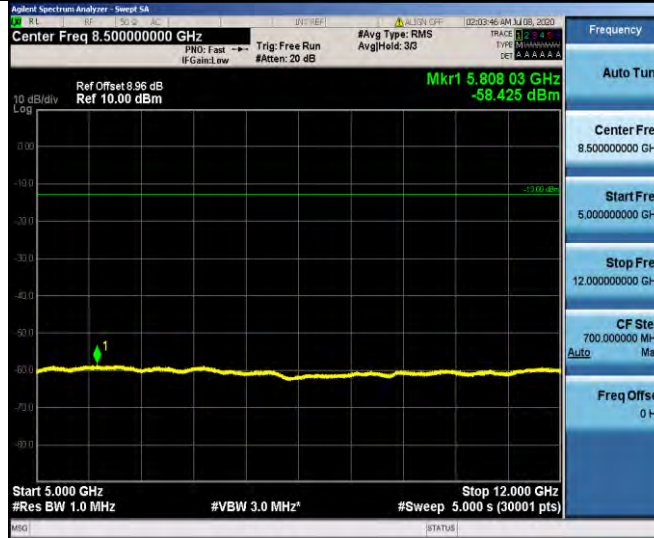

Band12-10MHz-16QAM-23060-1RB#0-Range4:12000~26500MHz

Band12-10MHz-16QAM-23095-1RB#0-Range1:30~1000MHz

Band12-10MHz-16QAM-23095-1RB#0-Range2:1000~5000MHz

Band12-10MHz-16QAM-23095-1RB#0-Range3:5000~12000MHz