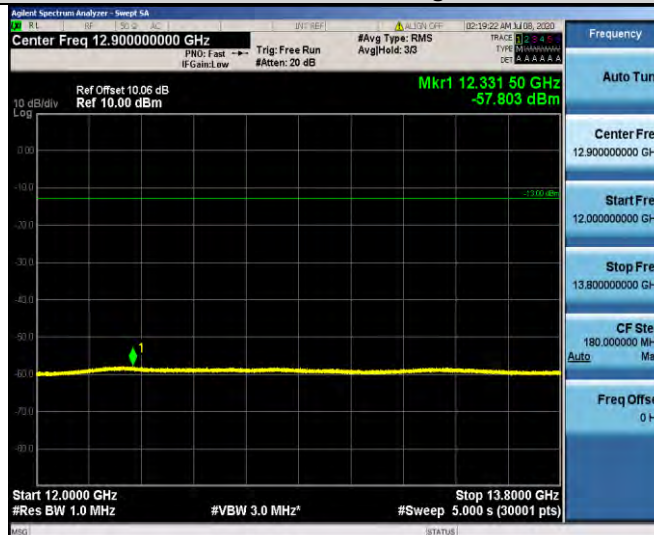

Band13-5MHz-QPSK-23255-1RB#0-Range4:12000~26500MHz