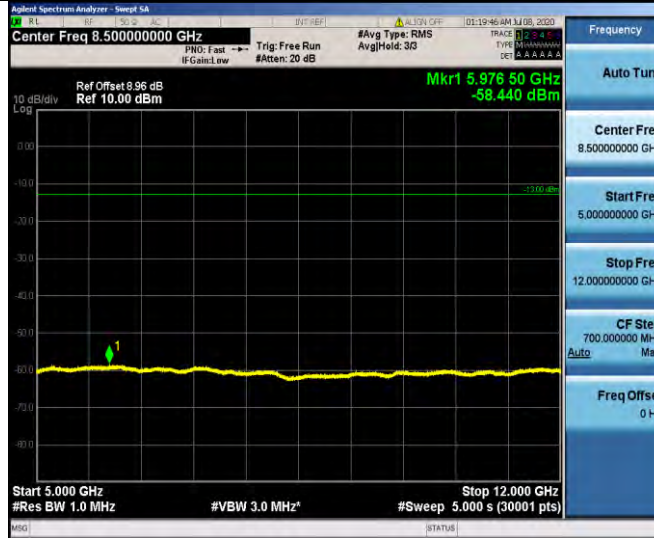

Band12-1.4MHz-QPSK-23017-1RB#0-Range4:12000~26500MHz

Band12-1.4MHz-QPSK-23095-1RB#0-Range1:30~1000MHz

Band12-1.4MHz-QPSK-23095-1RB#0-Range2:1000~5000MHz

Band12-1.4MHz-QPSK-23095-1RB#0-Range3:5000~12000MHz