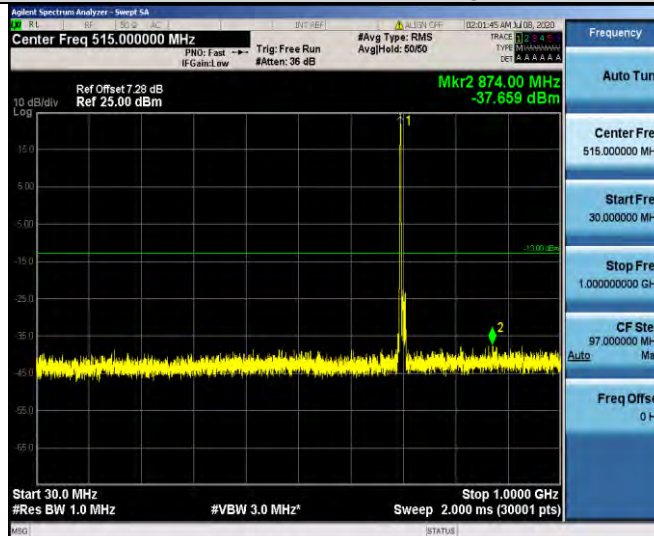

Band12-10MHz-QPSK-23060-1RB#0-Range2:1000~5000MHz

Band12-10MHz-QPSK-23060-1RB#0-Range3:5000~12000MHz

Band12-10MHz-QPSK-23060-1RB#0-Range4:12000~26500MHz

Band12-10MHz-QPSK-23095-1RB#0-Range1:30~1000MHz

Band12-10MHz-QPSK-23095-1RB#0-Range2:1000~5000MHz