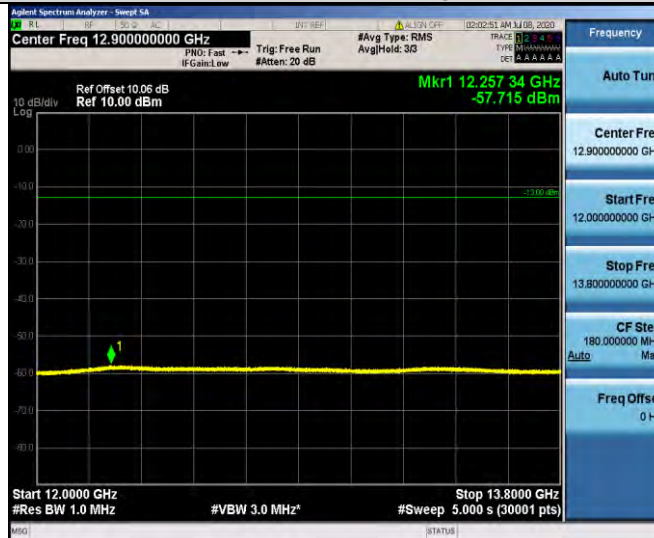

Band12-10MHz-QPSK-23095-1RB#0-Range4:12000~26500MHz