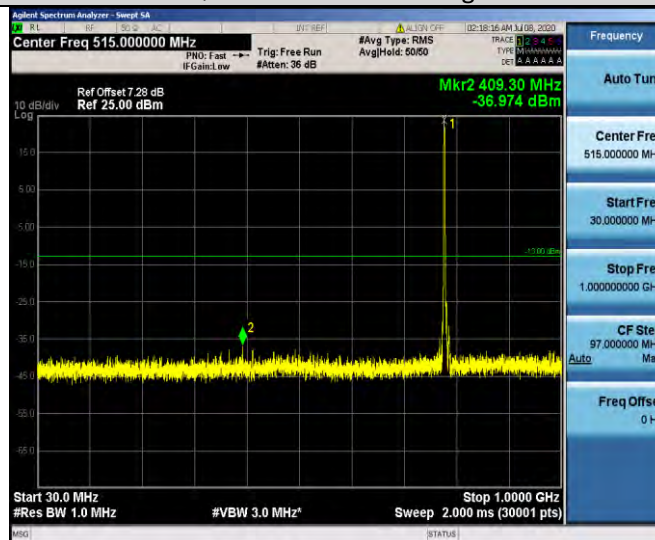

Band13-5MHz-QPSK-23230-1RB#0-Range1:30~1000MHz

Band13-5MHz-QPSK-23230-1RB#0-Range2:1000~5000MHz

Band13-5MHz-QPSK-23230-1RB#0-Range3:5000~12000MHz

Band13-5MHz-QPSK-23230-1RB#0-Range4:12000~26500MHz

Band13-5MHz-QPSK-23255-1RB#0-Range1:30~1000MHz