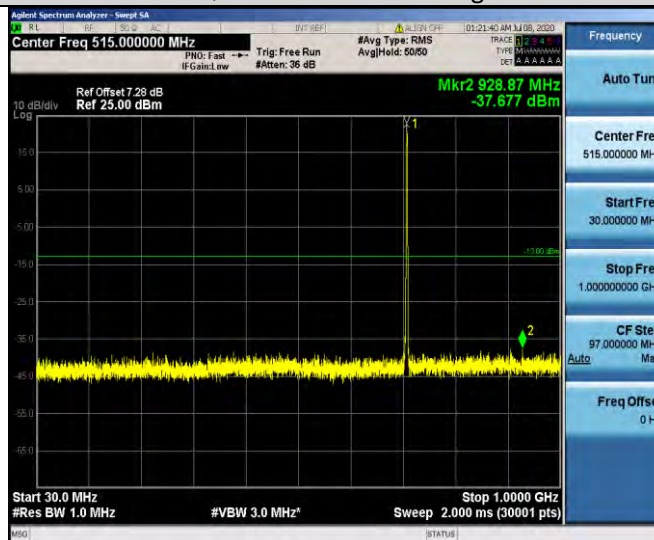

Band12-1.4MHz-QPSK-23173-1RB#0-Range1:30~1000MHz