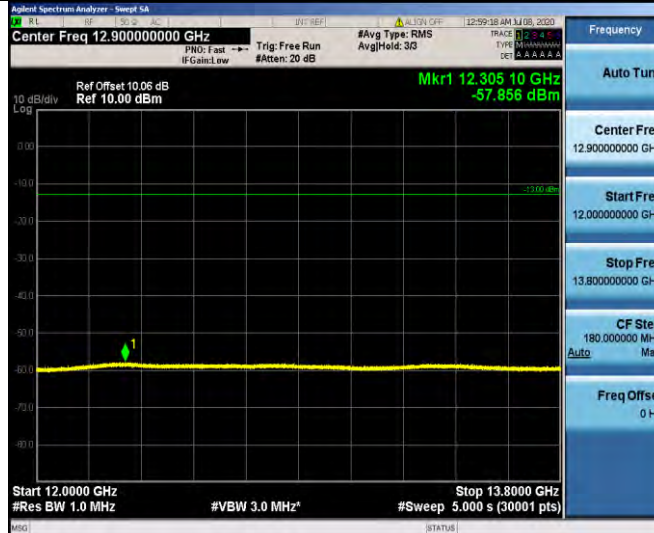

Band5-10MHz-QPSK-20450-1RB#0-Range4:12000~26500MHz

Band5-10MHz-QPSK-20525-1RB#0-Range1:30~1000MHz

Band5-10MHz-QPSK-20525-1RB#0-Range2:1000~5000MHz

Band5-10MHz-QPSK-20525-1RB#0-Range3:5000~12000MHz

Band5-10MHz-QPSK-20525-1RB#0-Range4:12000~26500MHz