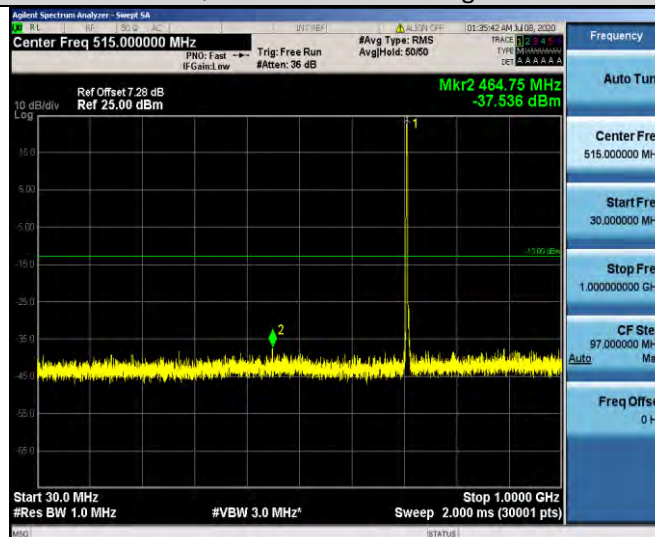

Band12-3MHz-QPSK-23095-1RB#0-Range1:30~100MHz

Band12-3MHz-QPSK-23095-1RB#0-Range2:1000~5000MHz

Band12-3MHz-QPSK-23095-1RB#0-Range3:5000~12000MHz

Band12-3MHz-QPSK-23095-1RB#0-Range4:12000~26500MHz

Band12-3MHz-QPSK-23165-1RB#0-Range1:30~1000MHz