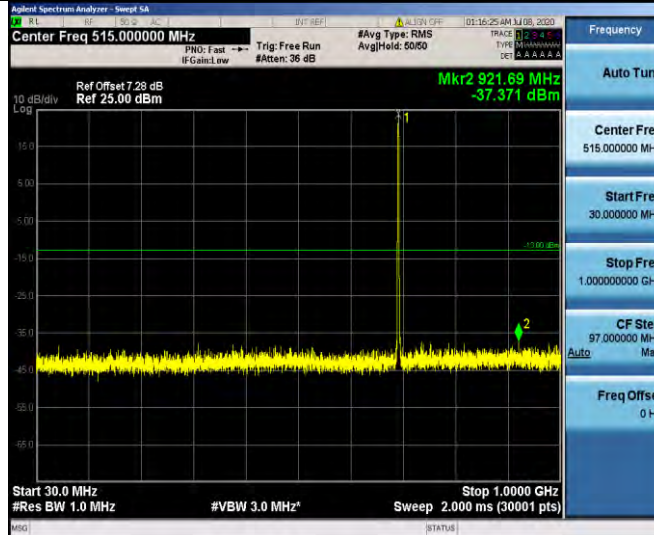

Band12-1.4MHz-QPSK-23017-1RB#0-Range1:30~1000MHz