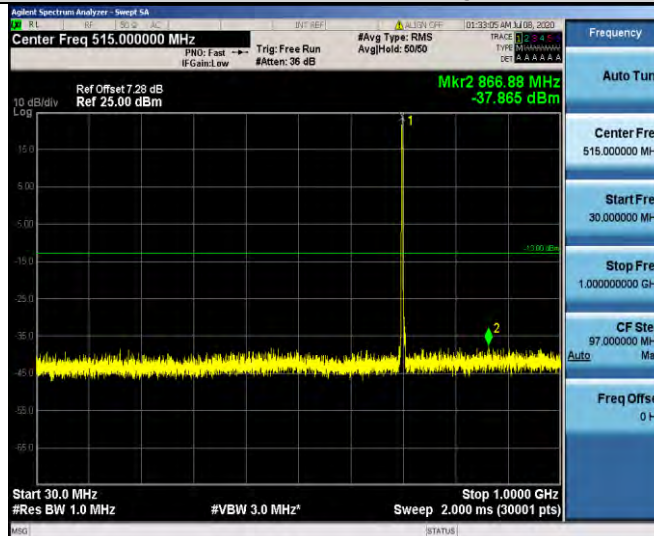

Band12-3MHz-QPSK-23095-1RB#0-Range1:30~100MHz