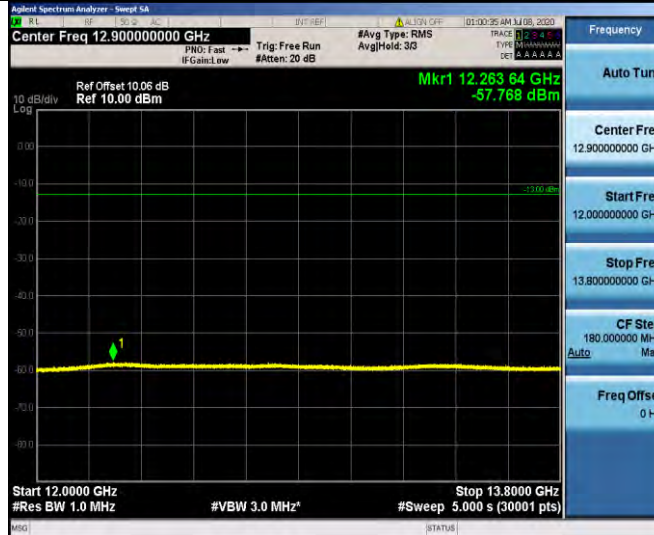

Band5-10MHz-16QAM-20450-1RB#0-Range4:12000~26500MHz