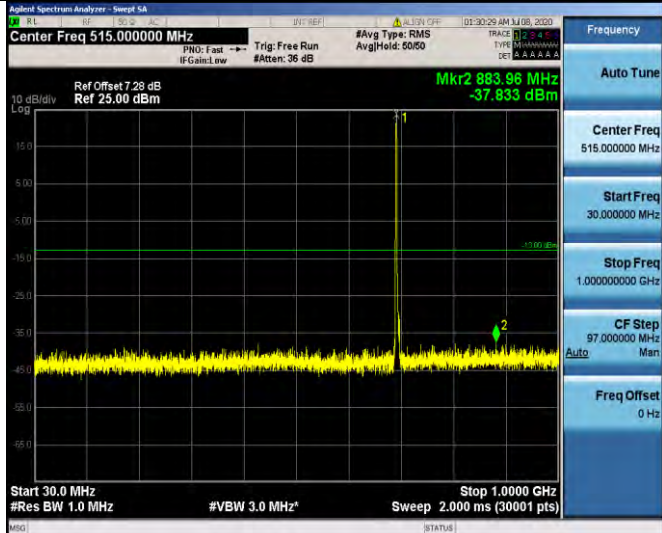

Band12-3MHz-QPSK-23025-1RB#0-Range1:30~100MHz