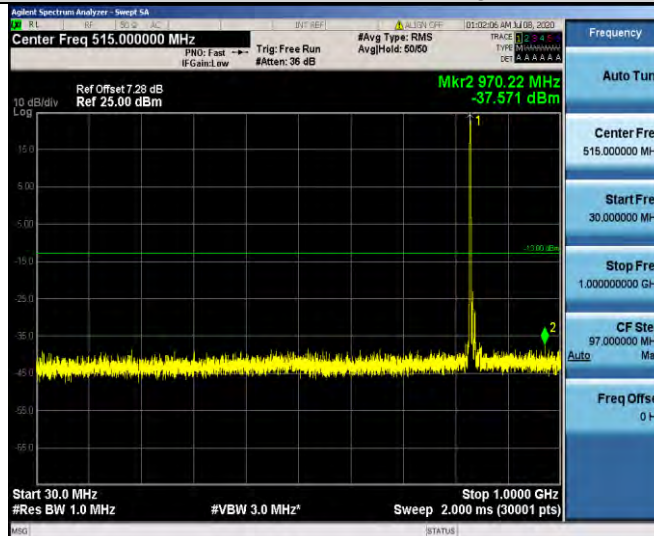

Band5-10MHz-16QAM-20450-1RB#0-Range2:1000~5000MHz

Band5-10MHz-16QAM-20450-1RB#0-Range3:5000~12000MHz

Band5-10MHz-16QAM-20450-1RB#0-Range4:12000~26500MHz

Band5-10MHz-16QAM-20525-1RB#0-Range1:30~1000MHz

Band5-10MHz-16QAM-20525-1RB#0-Range2:1000~5000MHz