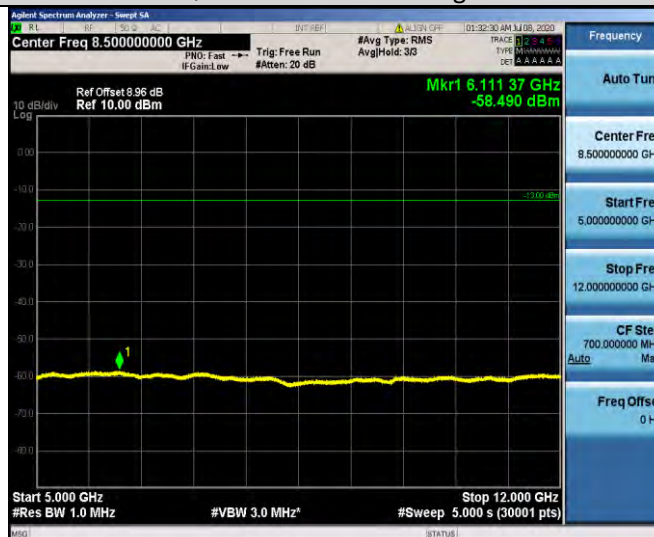

Band12-3MHz-16QAM-23025-1RB#0-Range3:5000~12000MHz