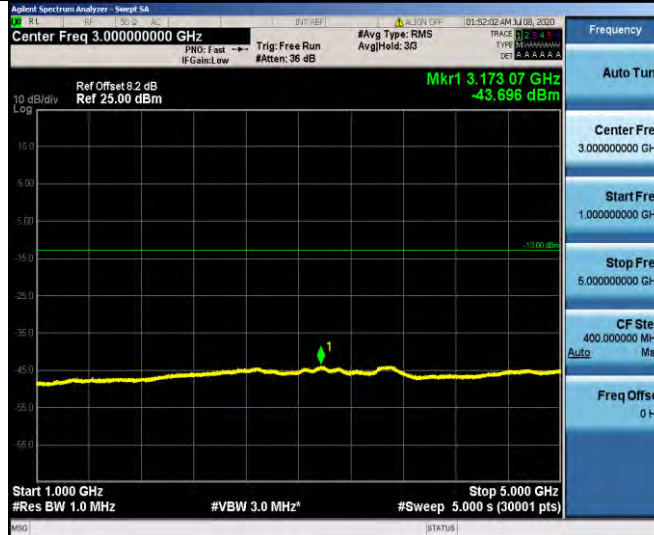

Band12-5MHz-16QAM-23155-1RB#0-Range2:1000~5000MHz