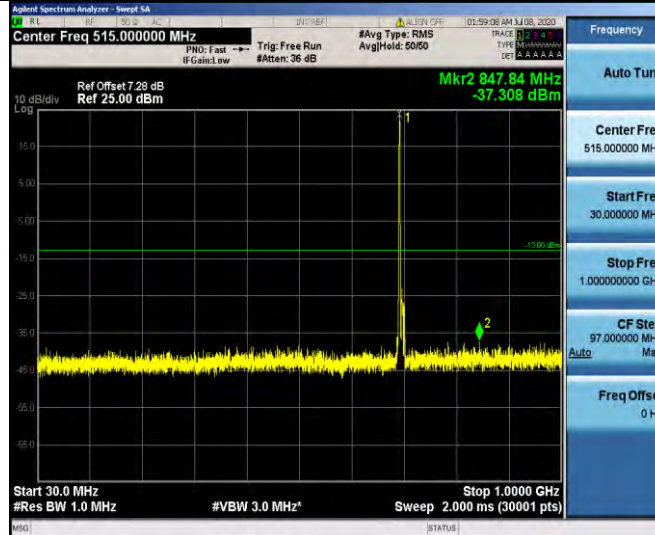

Band12-5MHz-16QAM-23155-1RB#0-Range1:30~1000MHz

Band12-5MHz-16QAM-23155-1RB#0-Range2:1000~5000MHz

Band12-5MHz-16QAM-23155-1RB#0-Range3:5000~12000MHz

Band12-5MHz-16QAM-23155-1RB#0-Range4:12000~26500MHz

Band12-10MHz-QPSK-23060-1RB#0-Range1:30~1000MHz