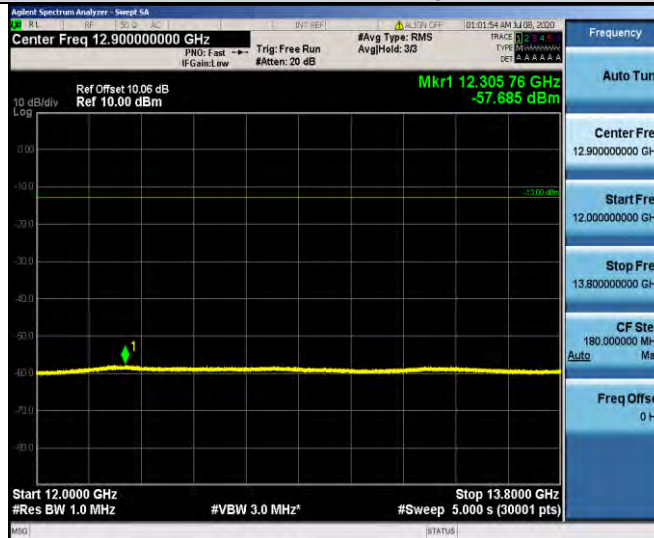

Band5-10MHz-QPSK-20450-1RB#0-Range4:12000~26500MHz

Band5-10MHz-QPSK-20525-1RB#0-Range1:30~1000MHz

Band5-10MHz-QPSK-20525-1RB#0-Range2:1000~5000MHz

Band5-10MHz-QPSK-20525-1RB#0-Range3:5000~12000MHz

Band5-10MHz-QPSK-20525-1RB#0-Range4:12000~26500MHz

Band5-10MHz-QPSK-20600-1RB#0-Range1:30~1000MHz

Band5-10MHz-QPSK-20600-1RB#0-Range2:1000~5000MHz

Band5-10MHz-QPSK-20600-1RB#0-Range3:5000~12000MHz

Band5-10MHz-QPSK-20600-1RB#0-Range4:12000~26500MHz

Band5-10MHz-16QAM-20450-1RB#0-Range1:30~1000MHz