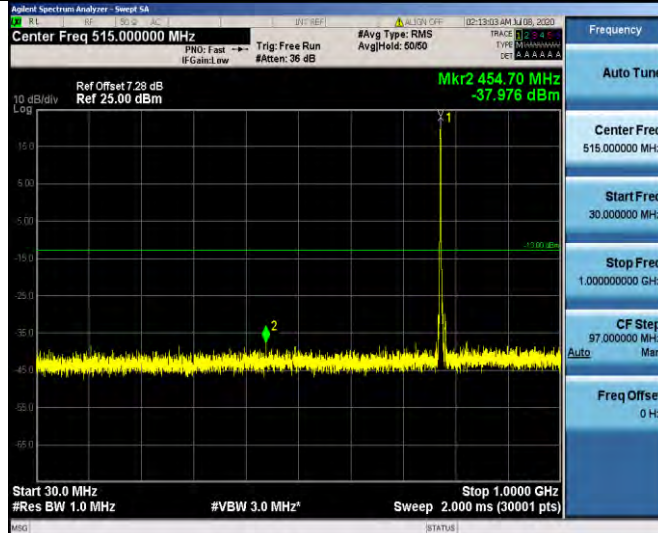

Band13-5MHz-QPSK-23205-1RB#0-Range1:30~100MHz