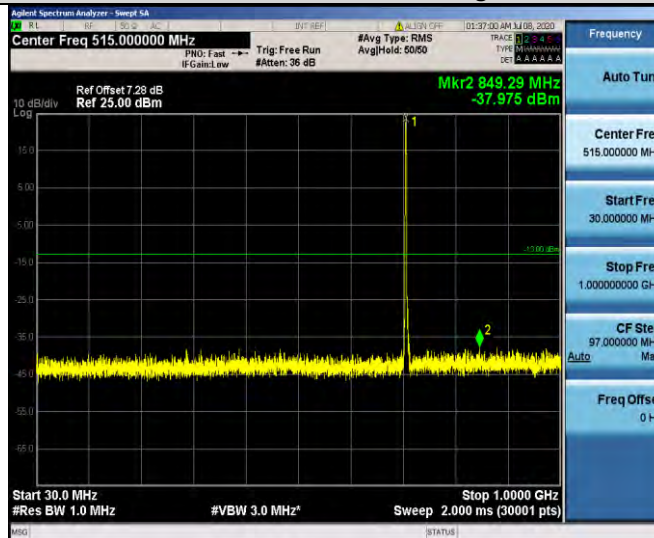

Band12-3MHz-16QAM-23165-1RB#0-Range1:30~1000MHz