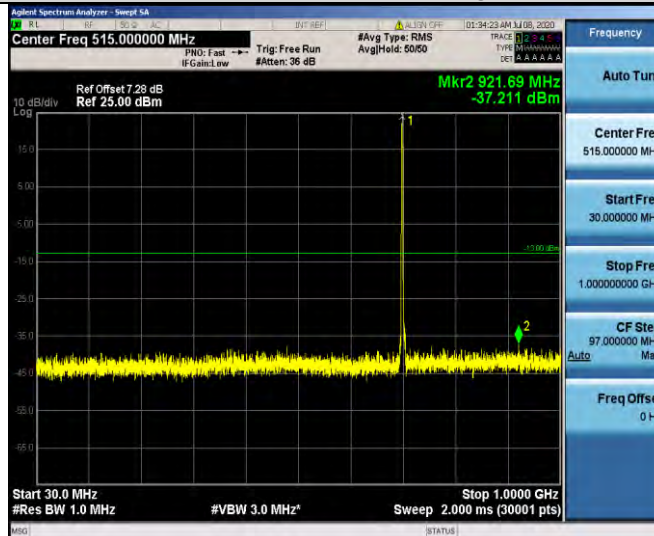

Band12-3MHz-16QAM-23095-1RB#0-Range1:30~1000MHz