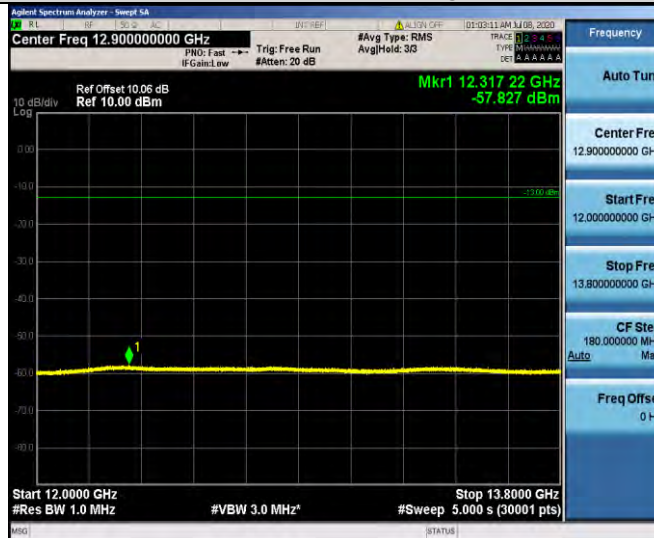

Band5-10MHz-16QAM-20450-1RB#0-Range2:1000~5000MHz

Band5-10MHz-16QAM-20450-1RB#0-Range3:5000~12000MHz

Band5-10MHz-16QAM-20450-1RB#0-Range4:12000~26500MHz

Band5-10MHz-16QAM-20525-1RB#0-Range1:30~1000MHz

Band5-10MHz-16QAM-20525-1RB#0-Range2:1000~5000MHz

Band5-10MHz-16QAM-20525-1RB#0-Range3:5000~12000MHz

Band5-10MHz-16QAM-20525-1RB#0-Range4:12000~26500MHz

Band5-10MHz-16QAM-20600-1RB#0-Range1:30~1000MHz

Band5-10MHz-16QAM-20600-1RB#0-Range2:1000~5000MHz

Band5-10MHz-16QAM-20600-1RB#0-Range3:5000~12000MHz