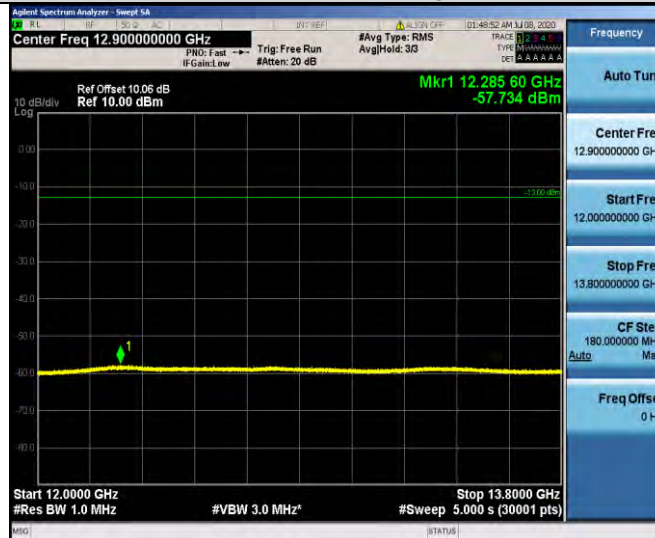

Band12-5MHz-QPSK-23095-1RB#0-Range4:12000~26500MHz