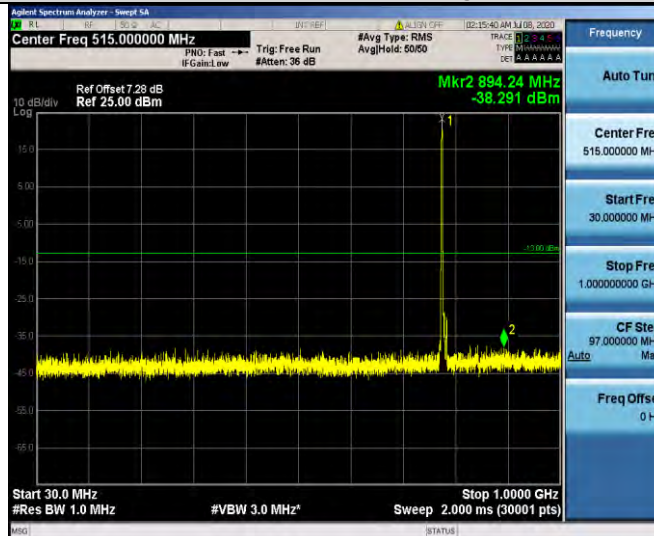

Band13-5MHz-QPSK-23230-1RB#0-Range1:30~1000MHz