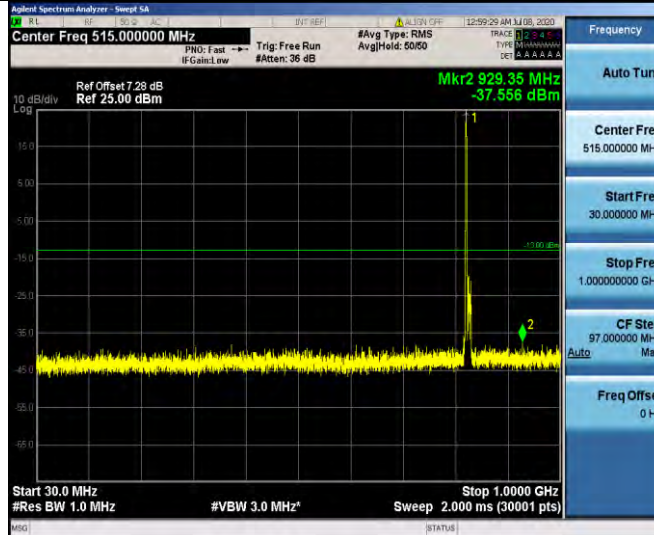

Band5-10MHz-QPSK-20600-1RB#0-Range1:30~1000MHz

Band5-10MHz-QPSK-20600-1RB#0-Range2:1000~5000MHz

Band5-10MHz-QPSK-20600-1RB#0-Range3:5000~12000MHz

Band5-10MHz-QPSK-20600-1RB#0-Range4:12000~26500MHz

Band5-10MHz-16QAM-20450-1RB#0-Range1:30~1000MHz