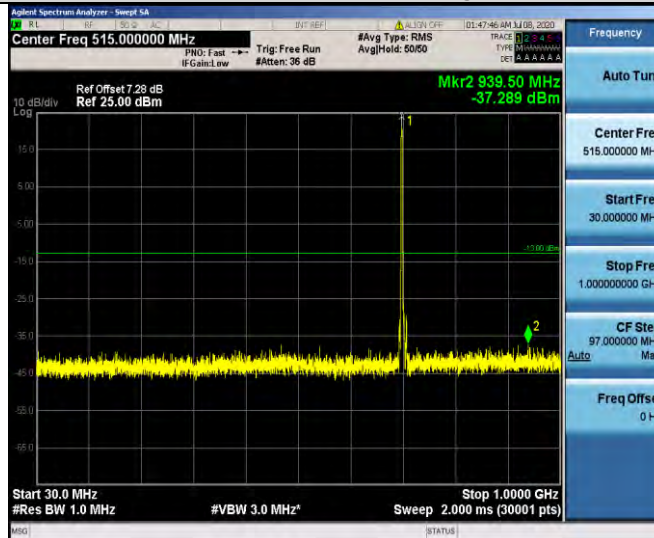

Band12-5MHz-QPSK-23035-1RB#0-Range1:30~100MHz

Band12-5MHz-QPSK-23035-1RB#0-Range2:1000~5000MHz

Band12-5MHz-QPSK-23035-1RB#0-Range3:5000~12000MHz

Band12-5MHz-QPSK-23035-1RB#0-Range4:12000~26500MHz

Band12-5MHz-QPSK-23095-1RB#0-Range1:30~1000MHz