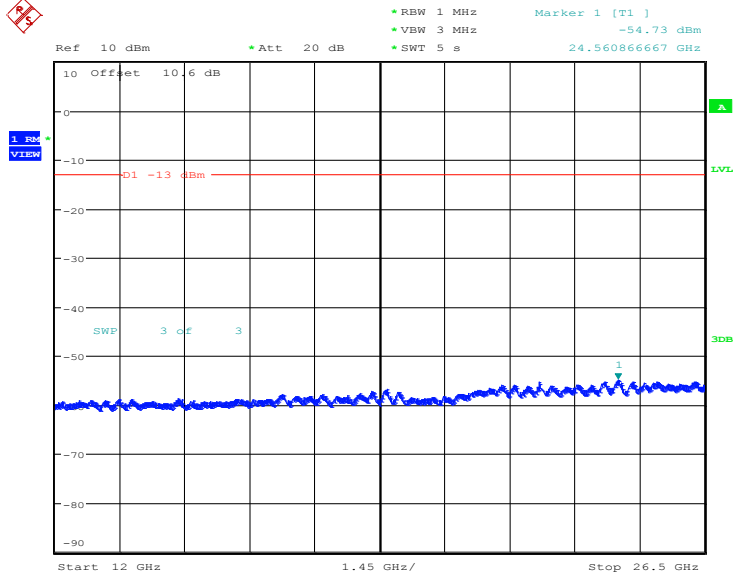

Band4-10MHz-QPSK-20000-1RB#0-Range2:1000~5000MHz

Date: 14.JUL.2020 13:45:54

Band4-10MHz-QPSK-20000-1RB#0-Range3:5000~12000MHz

Date: 14.JUL.2020 13:46:16

Band4-10MHz-QPSK-20000-1RB#0-Range4:12000~26500MHz

Date: 14.JUL.2020 13:46:39