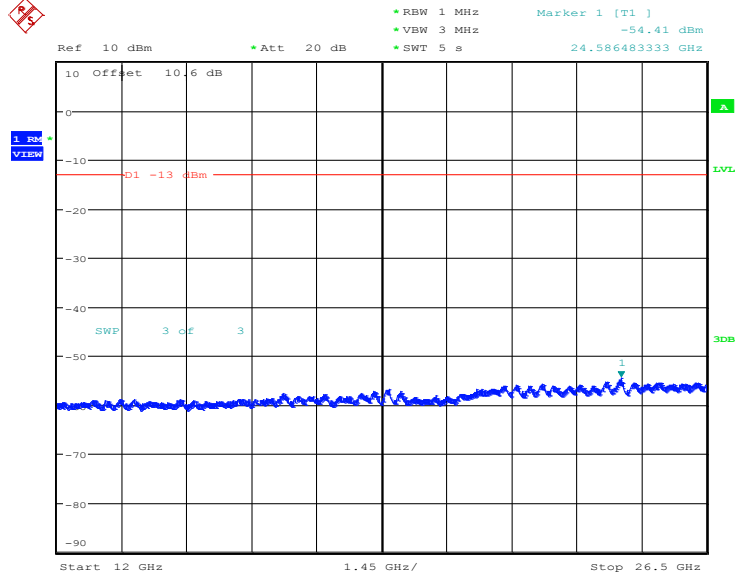

Band4-5MHz-16QAM-20375-1RB#0-Range4:12000~26500MHz

Date: 14.JUL.2020 14:01:54