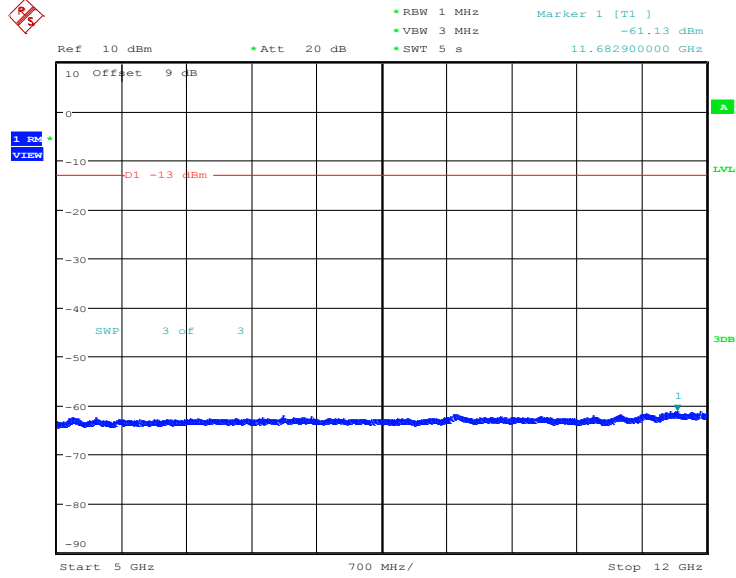

Band4-5MHz-16QAM-20375-1RB#0-Range3:5000~12000MHz

Date: 14.JUL.2020 14:01:32