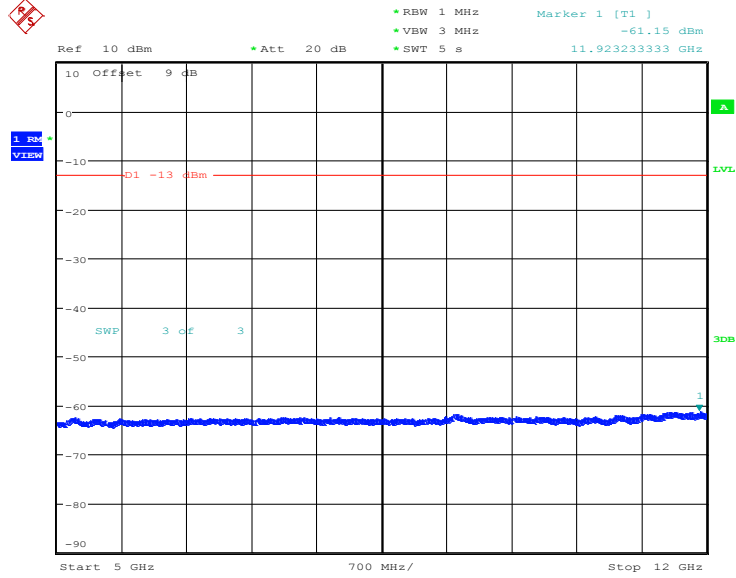

Band4-20MHz-QPSK-20300-1RB#0-Range3:5000~12000MHz

Date: 14.JUL.2020 13:33:36