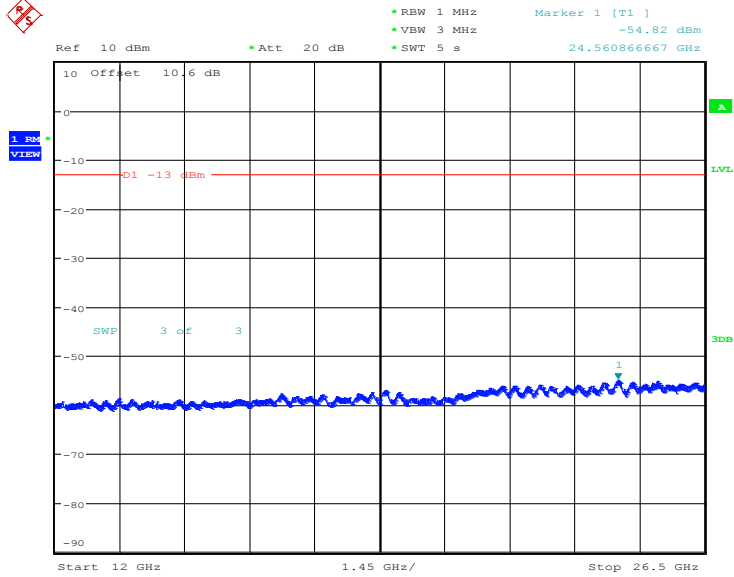

Band4-20MHz-16QAM-20300-1RB#0-Range4:12000~26500MHz

Date: 14.JUL.2020 13:35:21