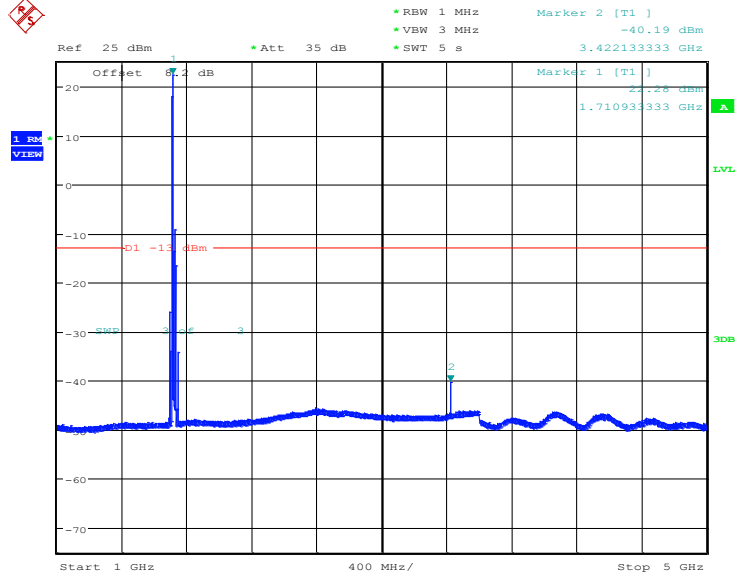

Band4-20MHz-16QAM-20050-1RB#0-Range2:1000~5000MHz

Date: 14.JUL.2020 13:29:02