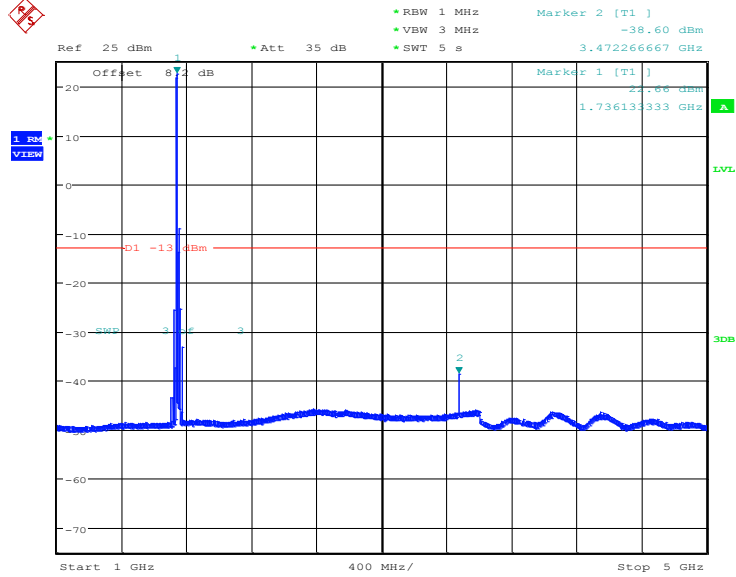

Date: 14.JUL.2020 13:32:11

Band4-20MHz-16QAM-20175-1RB#0-Range4:12000~26500MHz

Date: 14.JUL.2020 13:32:34

Band4-20MHz-16QAM-20300-1RB#0-Range1:30~1000MHz

Date: 14.JUL.2020 13:34:11

Band4-20MHz-16QAM-20300-1RB#0-Range2:1000~5000MHz