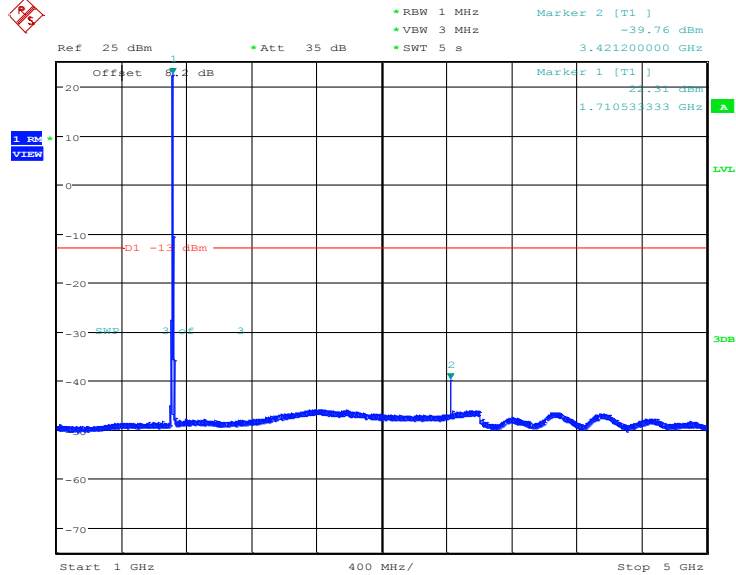

Band4-10MHz-QPSK-20000-1RB#0-Range2:1000~5000MHz

Date: 14.JUL.2020 13:45:54