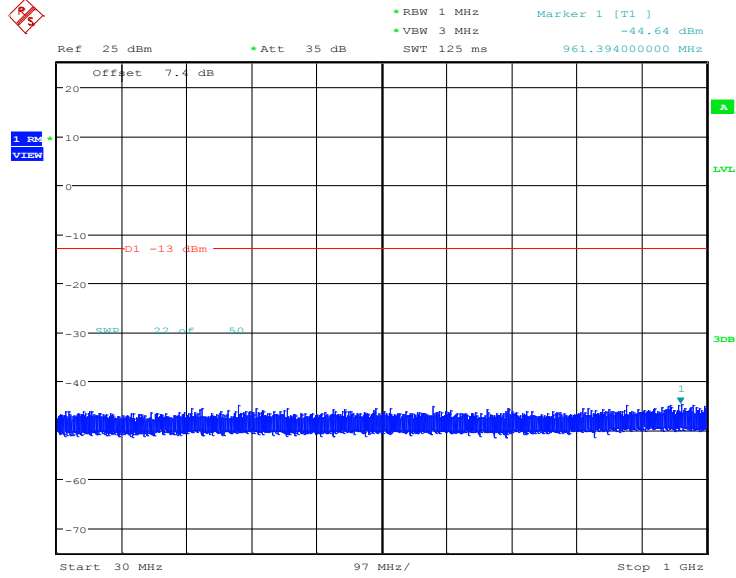

Band4-10MHz-QPSK-20175-1RB#0-Range1:30~100MHz

Date: 14.JUL.2020 13:48:15