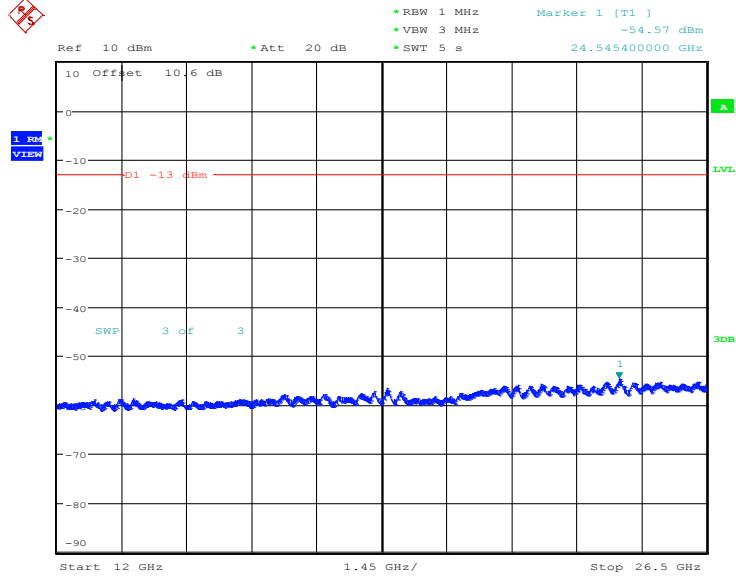

Band4-15MHz-QPSK-20325-1RB#0-Range4:12000~26500MHz

Date: 14.JUL.2020 13:24:06