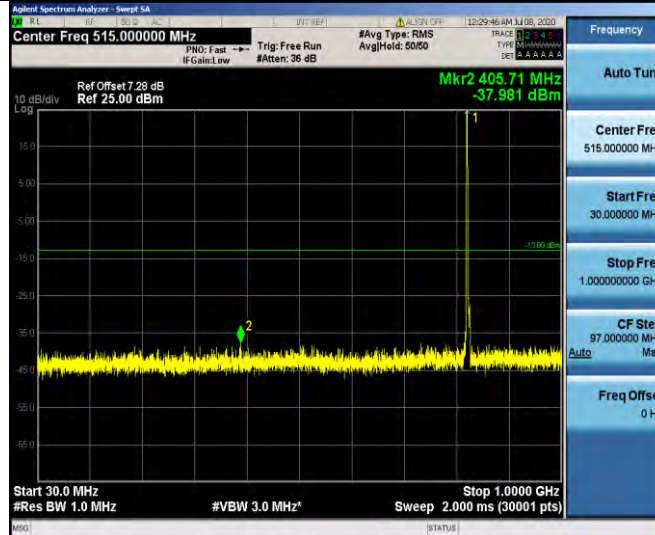

Band5-3MHz-QPSK-20635-1RB#0-Range2:1000~5000MHz

Band5-3MHz-QPSK-20635-1RB#0-Range3:5000~12000MHz

Band5-3MHz-QPSK-20635-1RB#0-Range4:12000~26500MHz

Band5-3MHz-16QAM-20415-1RB#0-Range1:30~1000MHz

Band5-3MHz-16QAM-20415-1RB#0-Range2:1000~5000MHz