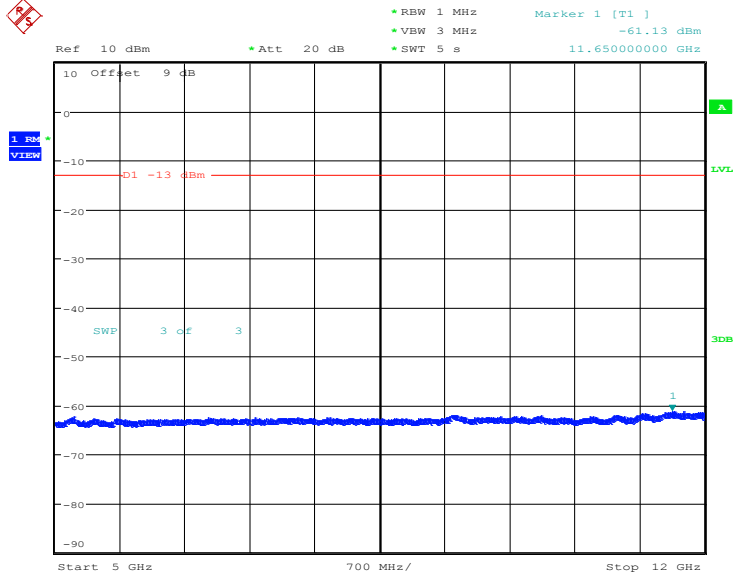

Date: 14.JUL.2020 13:28:25

Band4-20MHz-QPSK-20175-1RB#0-Range1:30~100MHz

Date: 14.JUL.2020 13:30:02

Band4-20MHz-QPSK-20175-1RB#0-Range2:1000~5000MHz

Date: 14.JUL.2020 13:30:26

Band4-20MHz-QPSK-20175-1RB#0-Range3:5000~12000MHz

Date: 14.JUL.2020 13:30:49

Band4-20MHz-QPSK-20175-1RB#0-Range4:12000~26500MHz

Date: 14.JUL.2020 13:31:11

Band4-20MHz-QPSK-20300-1RB#0-Range1:30~100MHz

Date: 14.JUL.2020 13:32:48

Band4-20MHz-QPSK-20300-1RB#0-Range2:1000~5000MHz