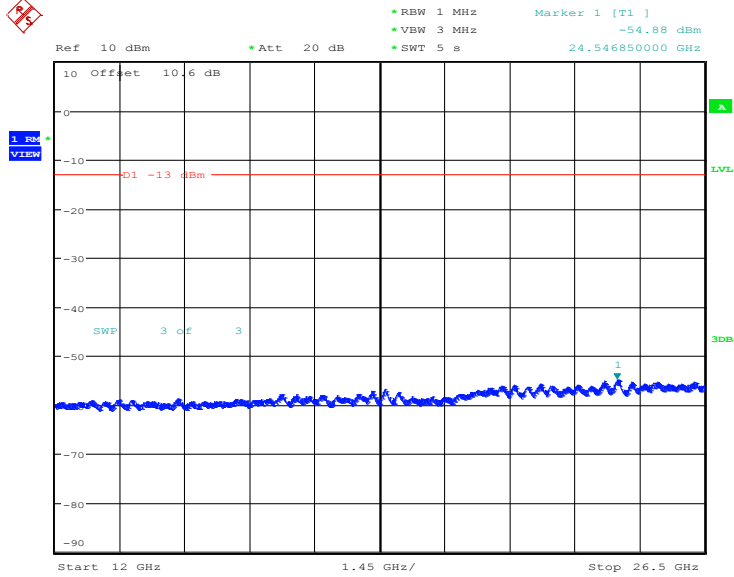

Band4-20MHz-QPSK-20175-1RB#0-Range4:12000~26500MHz

Date: 14.JUL.2020 13:31:11