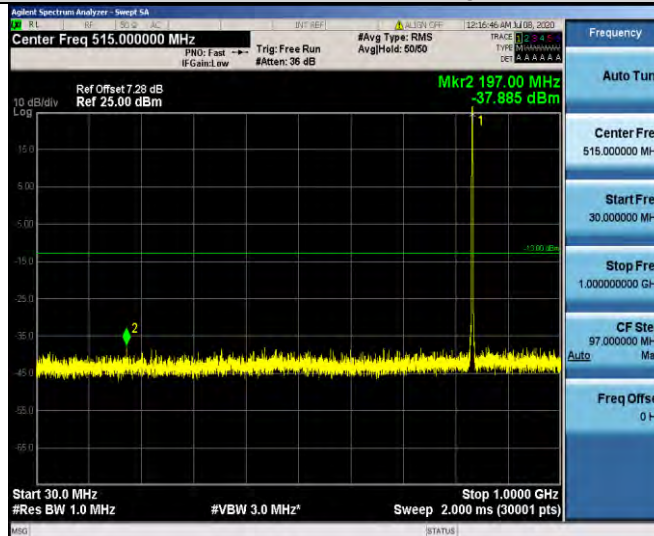

Band5-1.4MHz-QPSK-20407-1RB#0-Range2:1000~5000MHz

Band5-1.4MHz-QPSK-20407-1RB#0-Range3:5000~12000MHz

Band5-1.4MHz-QPSK-20407-1RB#0-Range4:12000~26500MHz

Band5-1.4MHz-QPSK-20525-1RB#0-Range1:30~1000MHz

Band5-1.4MHz-QPSK-20525-1RB#0-Range2:1000~5000MHz