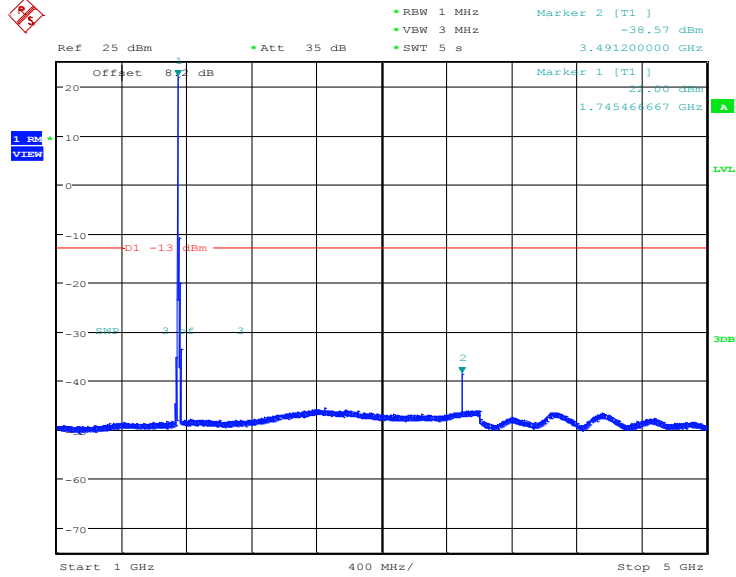

Date: 14.JUL.2020 13:50:24

Band4-10MHz-16QAM-20175-1RB#0-Range4:12000~26500MHz

Date: 14.JUL.2020 13:50:47

Band4-10MHz-16QAM-20350-1RB#0-Range1:30~1000MHz

Date: 14.JUL.2020 13:52:23

Band4-10MHz-16QAM-20350-1RB#0-Range2:1000~5000MHz