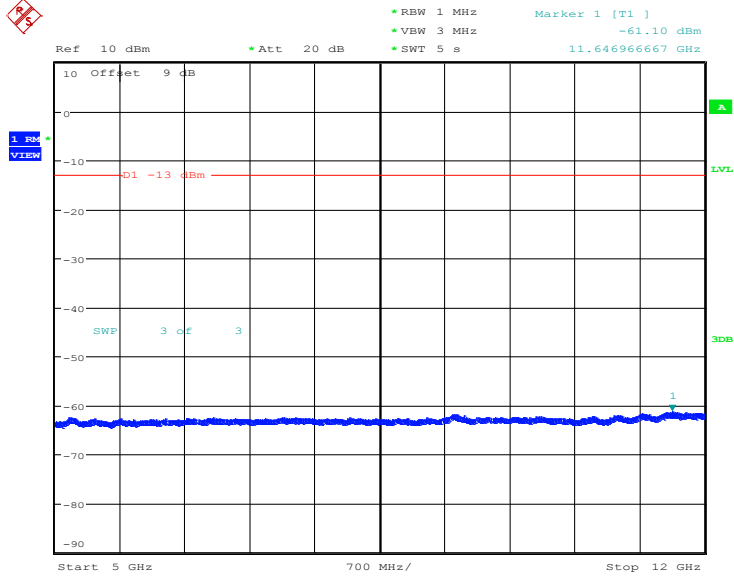

Date: 14.JUL.2020 13:32:11

Band4-20MHz-16QAM-20175-1RB#0-Range4:12000~26500MHz

Date: 14.JUL.2020 13:32:34

Band4-20MHz-16QAM-20300-1RB#0-Range1:30~1000MHz

Date: 14.JUL.2020 13:34:11

Band4-20MHz-16QAM-20300-1RB#0-Range2:1000~5000MHz

Date: 14.JUL.2020 13:34:36

Band4-20MHz-16QAM-20300-1RB#0-Range3:5000~12000MHz

Date: 14.JUL.2020 13:34:58

Band4-20MHz-16QAM-20300-1RB#0-Range4:12000~26500MHz

Date: 14.JUL.2020 13:35:21

Band5-1.4MHz-QPSK-20407-1RB#0-Range1:30~1000MHz