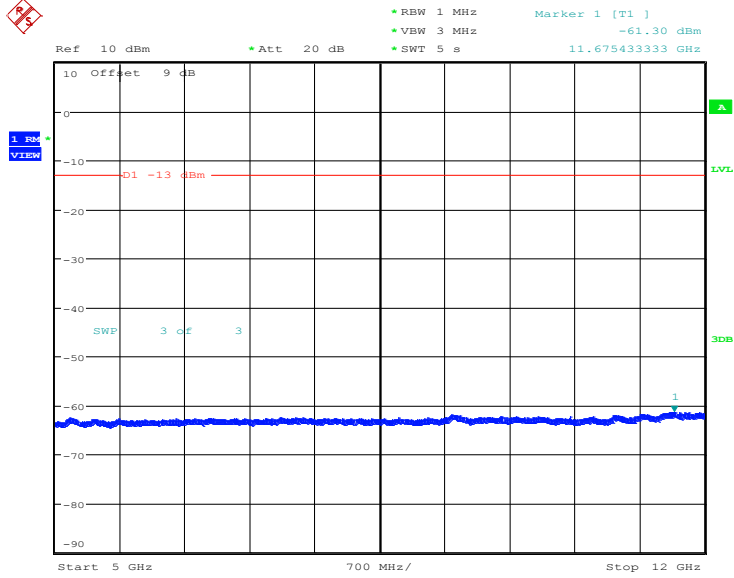

Band4-10MHz-QPSK-20000-1RB#0-Range3:5000~12000MHz

Date: 14.JUL.2020 13:46:16