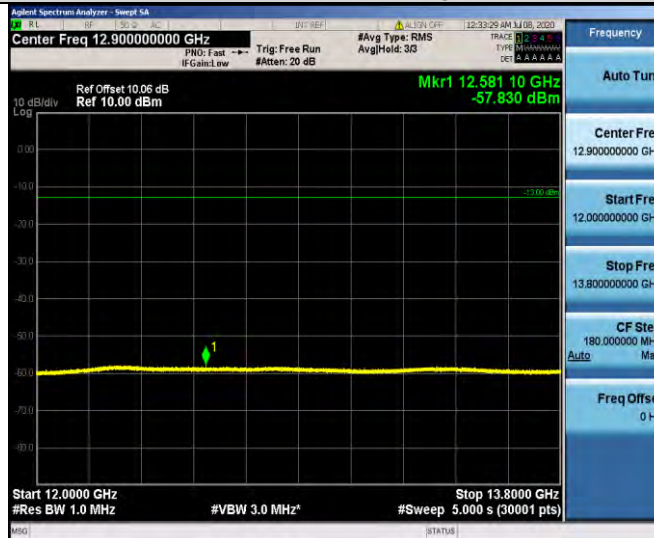

Band5-3MHz-16QAM-20415-1RB#0-Range3:5000~12000MHz

Band5-3MHz-16QAM-20415-1RB#0-Range4:12000~26500MHz

Band5-3MHz-16QAM-20525-1RB#0-Range1:30~1000MHz

Band5-3MHz-16QAM-20525-1RB#0-Range2:1000~5000MHz

Band5-3MHz-16QAM-20525-1RB#0-Range3:5000~12000MHz

Band5-3MHz-16QAM-20525-1RB#0-Range4:12000~26500MHz

Band5-3MHz-16QAM-20635-1RB#0-Range1:30~1000MHz

Band5-3MHz-16QAM-20635-1RB#0-Range2:1000~5000MHz

Band5-3MHz-16QAM-20635-1RB#0-Range3:5000~12000MHz

Band5-3MHz-16QAM-20635-1RB#0-Range4:12000~26500MHz