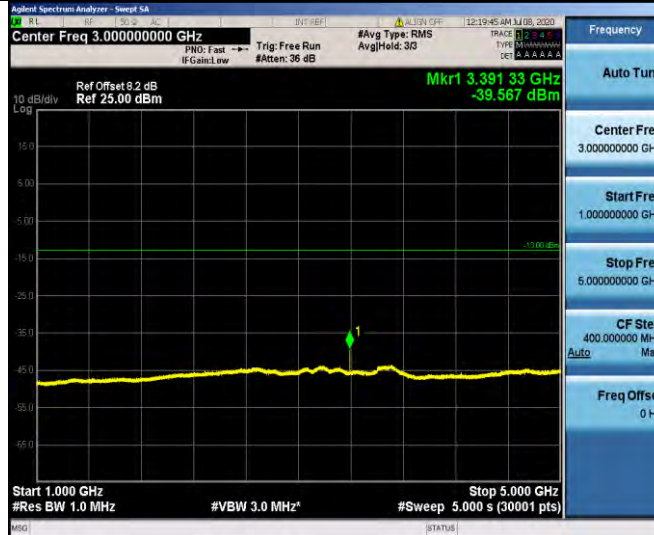

Band5-1.4MHz-QPSK-20525-1RB#0-Range3:5000~12000MHz

Band5-1.4MHz-QPSK-20525-1RB#0-Range4:12000~26500MHz

Band5-1.4MHz-QPSK-20643-1RB#0-Range1:30~1000MHz

Band5-1.4MHz-QPSK-20643-1RB#0-Range2:1000~5000MHz

Band5-1.4MHz-QPSK-20643-1RB#0-Range3:5000~12000MHz