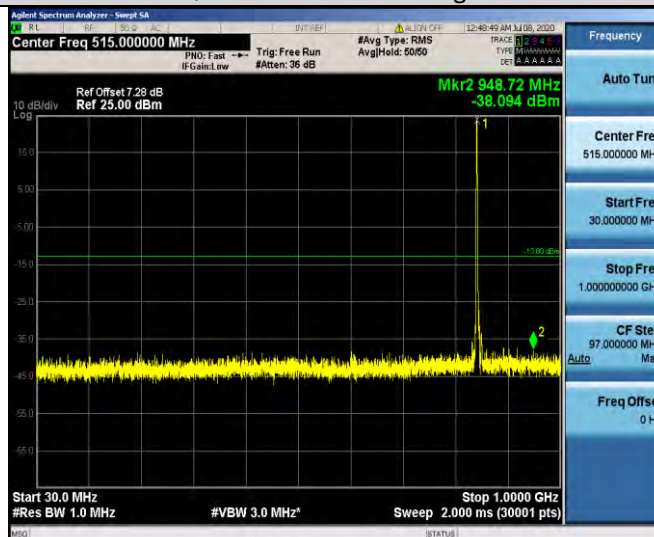

Band5-5MHz-QPSK-20525-1RB#0-Range2:1000~5000MHz

Band5-5MHz-QPSK-20525-1RB#0-Range3:5000~12000MHz

Band5-5MHz-QPSK-20525-1RB#0-Range4:12000~26500MHz

Band5-5MHz-QPSK-20625-1RB#0-Range1:30~1000MHz

Band5-5MHz-QPSK-20625-1RB#0-Range2:1000~5000MHz