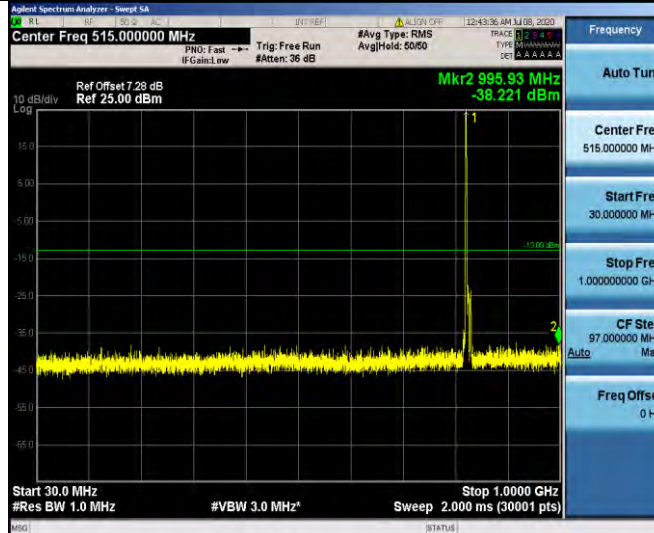

Band5-5MHz-QPSK-20425-1RB#0-Range1:30~1000MHz