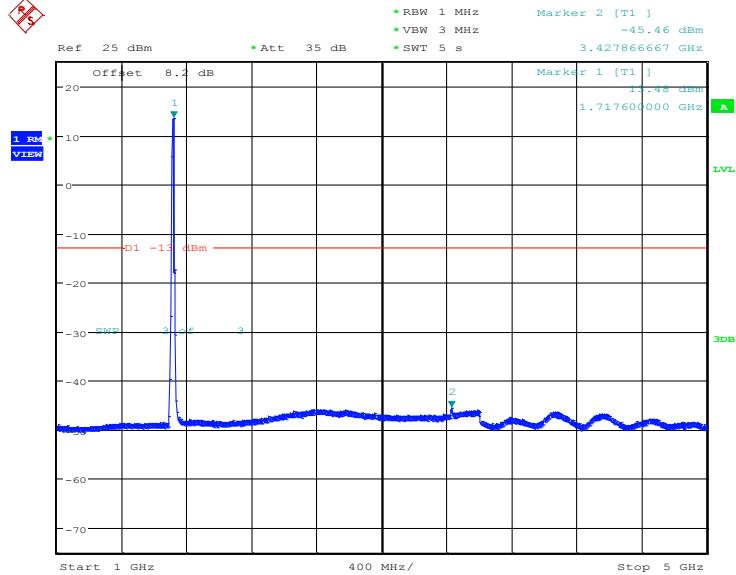

Band4-15MHz-QPSK-20025-1RB#0-Range2:1000~5000MHz

Date: 14.JUL.2020 13:17:49