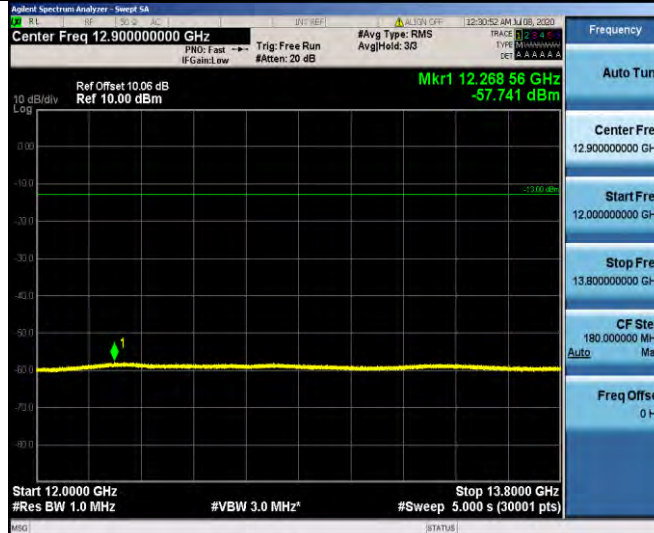

Band5-3MHz-16QAM-20415-1RB#0-Range4:12000~26500MHz