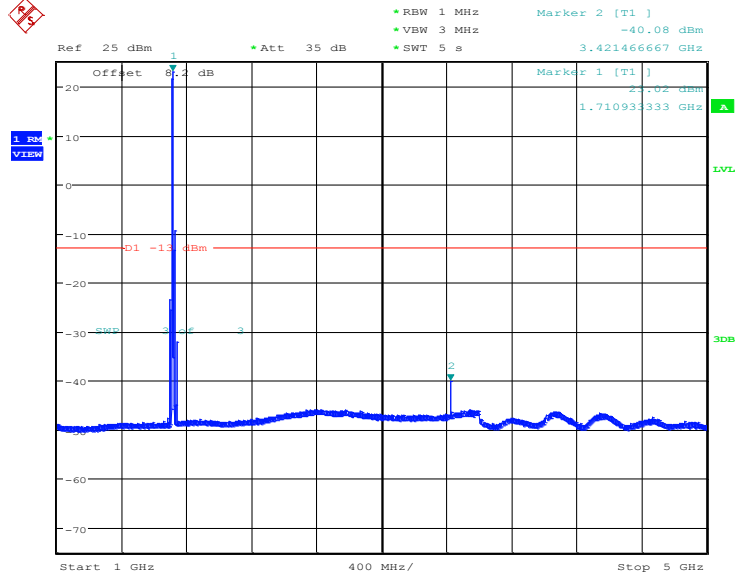

Band4-15MHz-16QAM-20025-1RB#0-Range2:1000~5000MHz

Date: 14.JUL.2020 13:19:11