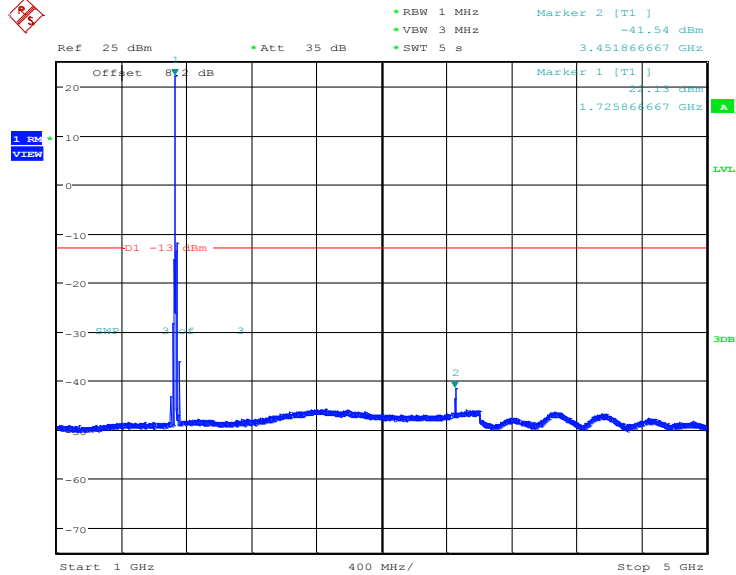

Band4-15MHz-16QAM-20175-1RB#0-Range2:1000~5000MHz

Date: 14.JUL.2020 13:21:57