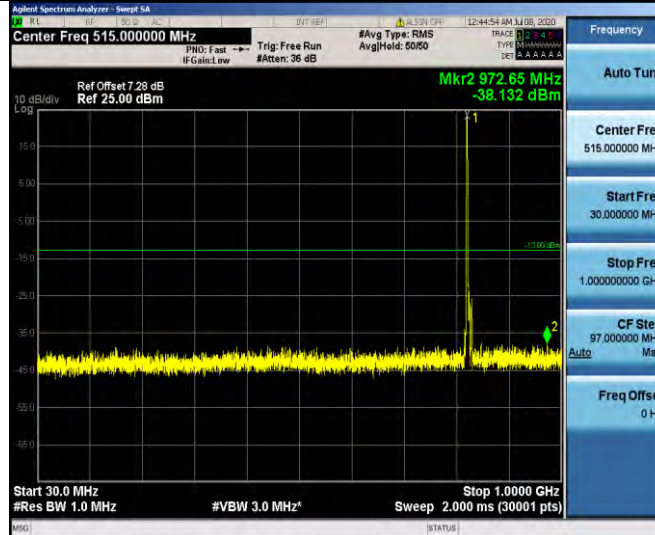

Band5-5MHz-16QAM-20425-1RB#0-Range1:30~1000MHz