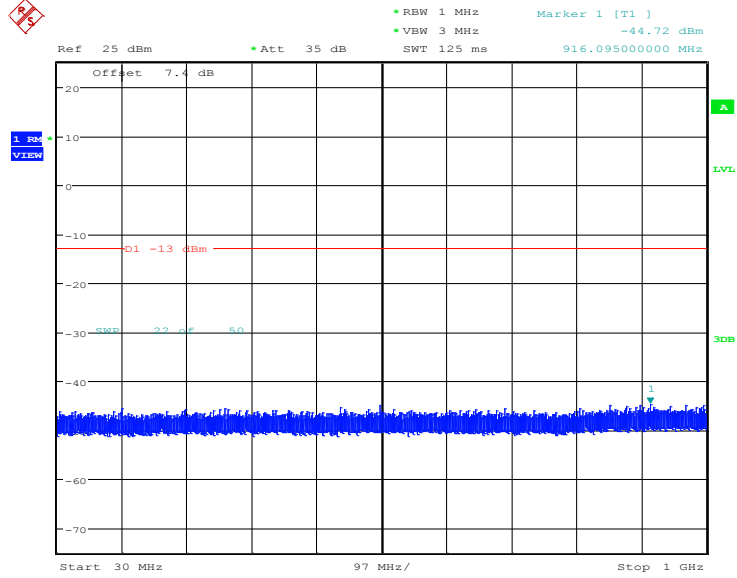

Date: 14.JUL.2020 13:23:20

Band4-15MHz-QPSK-20325-1RB#0-Range3:5000~12000MHz

Date: 14.JUL.2020 13:23:43

Band4-15MHz-QPSK-20325-1RB#0-Range4:12000~26500MHz

Date: 14.JUL.2020 13:24:06

Band4-15MHz-16QAM-20025-1RB#0-Range1:30~1000MHz