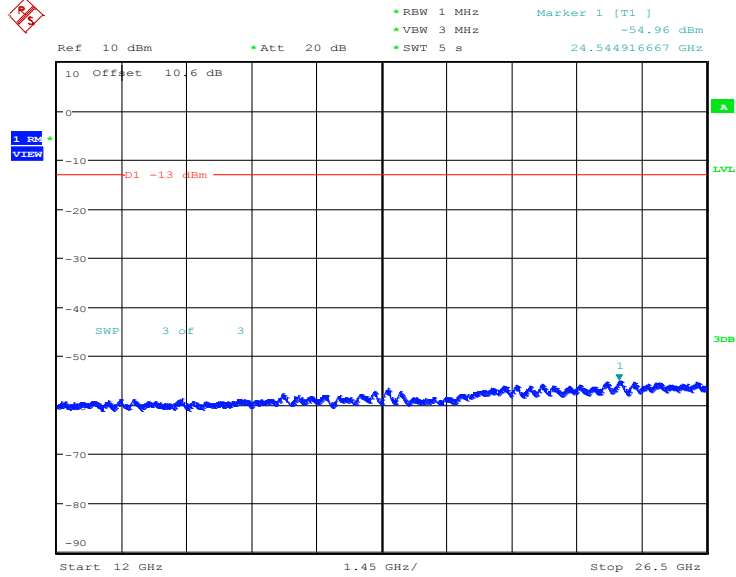

Band4-20MHz-QPSK-20300-1RB#0-Range4:12000~26500MHz

Date: 14.JUL.2020 13:33:58