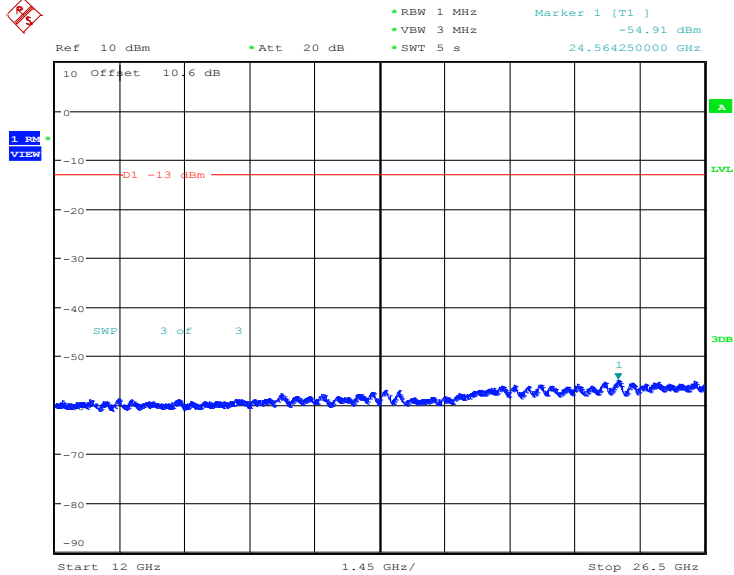

Date: 14.JUL.2020 13:27:15

Band4-20MHz-QPSK-20050-1RB#0-Range2:1000~5000MHz

Date: 14.JUL.2020 13:27:39

Band4-20MHz-QPSK-20050-1RB#0-Range3:5000~12000MHz

Date: 14.JUL.2020 13:28:02

Band4-20MHz-QPSK-20050-1RB#0-Range4:12000~26500MHz