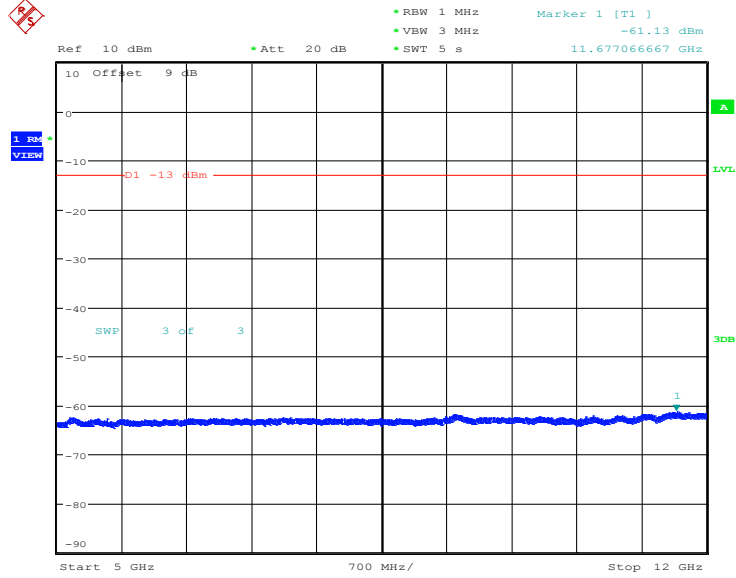

Band4-20MHz-16QAM-20050-1RB#0-Range3:5000~12000MHz

Date: 14.JUL.2020 13:29:25