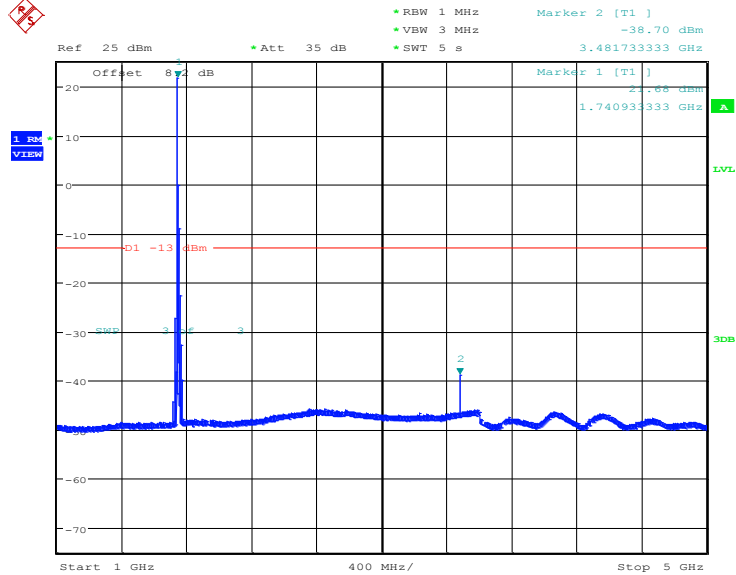

Date: 14.JUL.2020 13:20:57

Band4-15MHz-QPSK-20175-1RB#0-Range4:12000~26500MHz

Date: 14.JUL.2020 13:21:20

Band4-15MHz-QPSK-20325-1RB#0-Range1:30~100MHz

Date: 14.JUL.2020 13:22:56

Band4-15MHz-QPSK-20325-1RB#0-Range2:1000~5000MHz