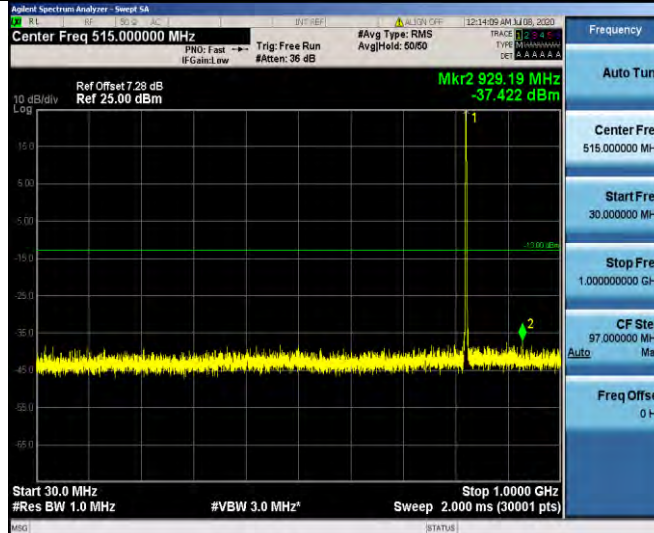

Date: 14.JUL.2020 13:34:36

Band4-20MHz-16QAM-20300-1RB#0-Range3:5000~12000MHz

Date: 14.JUL.2020 13:34:58

Band4-20MHz-16QAM-20300-1RB#0-Range4:12000~26500MHz

Date: 14.JUL.2020 13:35:21

Band5-1.4MHz-QPSK-20407-1RB#0-Range1:30~1000MHz