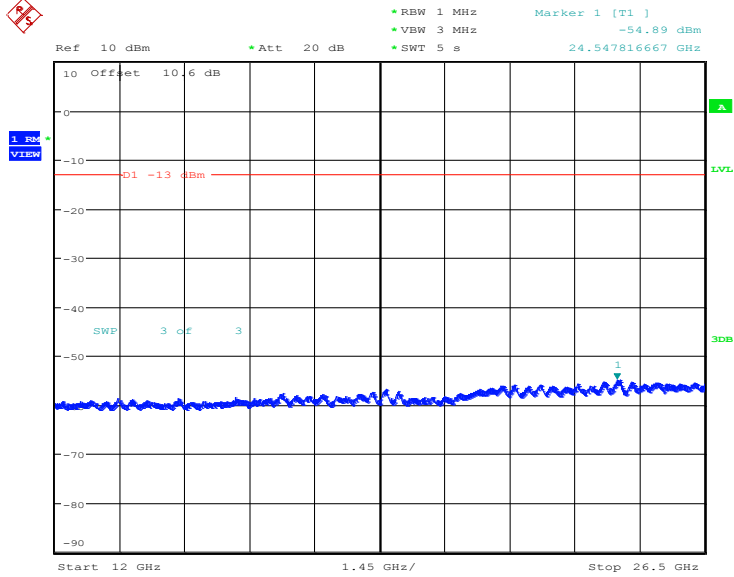

Band4-10MHz-QPSK-20350-1RB#0-Range4:12000~26500MHz

Date: 14.JUL.2020 13:52:10