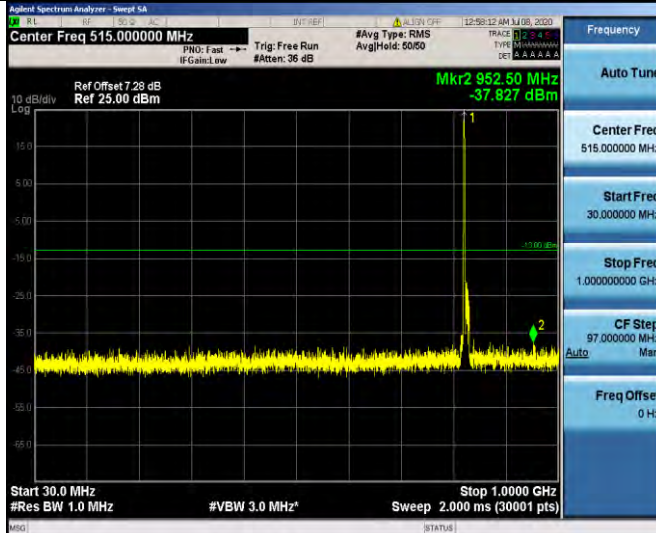

Band5-5MHz-16QAM-20425-1RB#0-Range4:12000~26500MHz

Band5-5MHz-16QAM-20525-1RB#0-Range1:30~1000MHz

Band5-5MHz-16QAM-20525-1RB#0-Range2:1000~5000MHz

Band5-5MHz-16QAM-20525-1RB#0-Range3:5000~12000MHz

Band5-5MHz-16QAM-20525-1RB#0-Range4:12000~26500MHz

Band5-5MHz-16QAM-20625-1RB#0-Range1:30~1000MHz

Band5-5MHz-16QAM-20625-1RB#0-Range2:1000~5000MHz

Band5-5MHz-16QAM-20625-1RB#0-Range3:5000~12000MHz

Band5-5MHz-16QAM-20625-1RB#0-Range4:12000~26500MHz

Band5-10MHz-QPSK-20450-1RB#0-Range1:30~100MHz