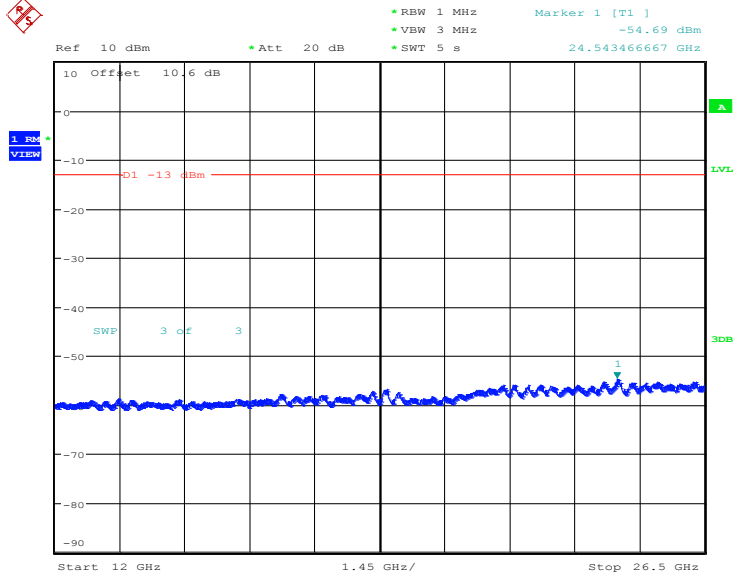

Band4-10MHz-16QAM-20350-1RB#0-Range4:12000~26500MHz

Date: 14.JUL.2020 13:53:32