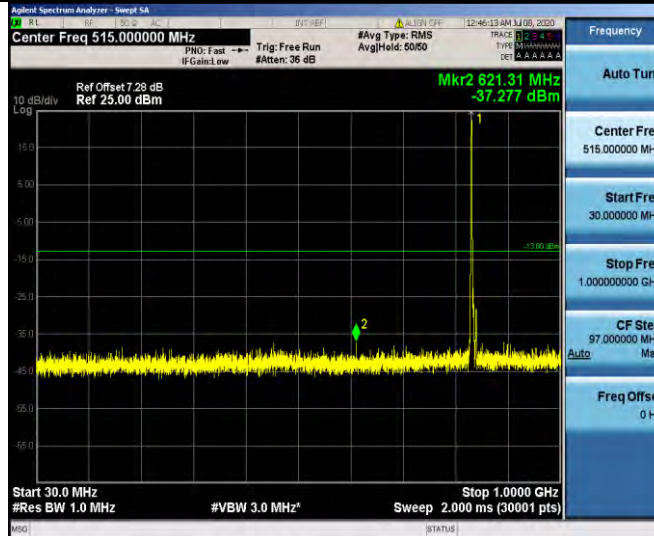

Band5-5MHz-QPSK-20425-1RB#0-Range1:30~1000MHz

Band5-5MHz-QPSK-20425-1RB#0-Range2:1000~5000MHz

Band5-5MHz-QPSK-20425-1RB#0-Range3:5000~12000MHz

Band5-5MHz-QPSK-20425-1RB#0-Range4:12000~26500MHz

Band5-5MHz-QPSK-20525-1RB#0-Range1:30~1000MHz