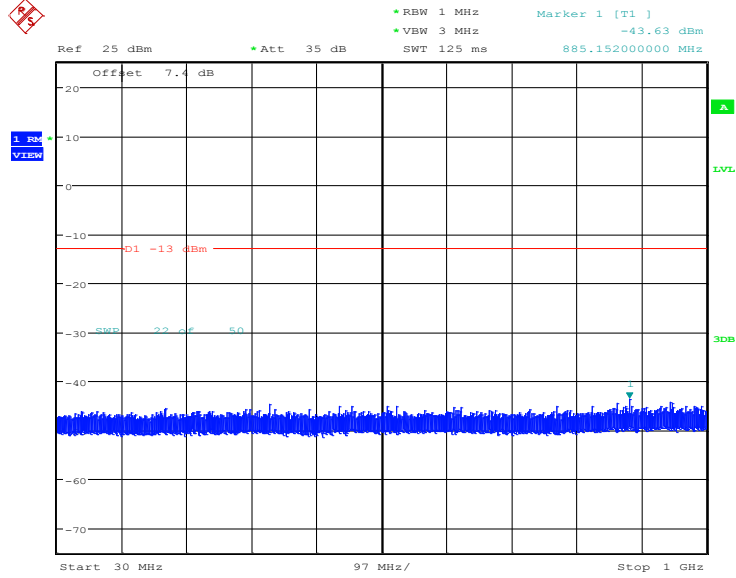

Date: 14.JUL.2020 13:52:47

Band4-10MHz-16QAM-20350-1RB#0-Range3:5000~12000MHz

Date: 14.JUL.2020 13:53:10

Band4-10MHz-16QAM-20350-1RB#0-Range4:12000~26500MHz

Date: 14.JUL.2020 13:53:32

Band4-15MHz-QPSK-20025-1RB#0-Range1:30~1000MHz