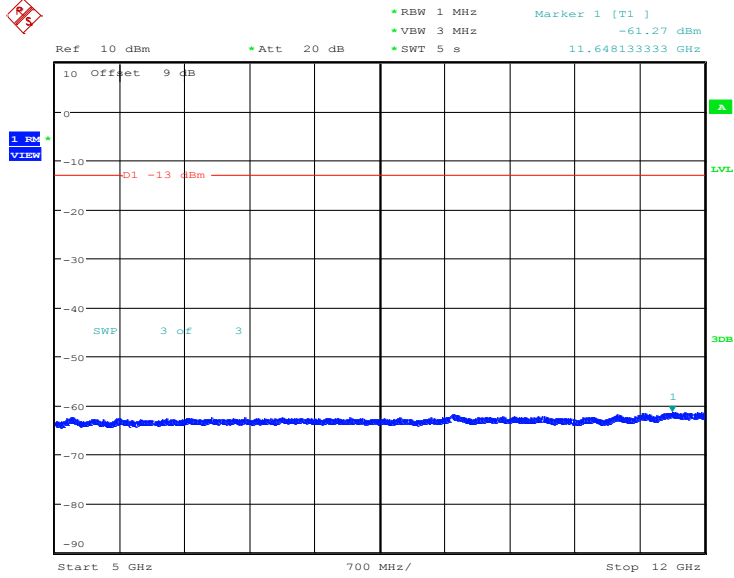

Band4-10MHz-QPSK-20350-1RB#0-Range3:5000~12000MHz

Date: 14.JUL.2020 13:51:48