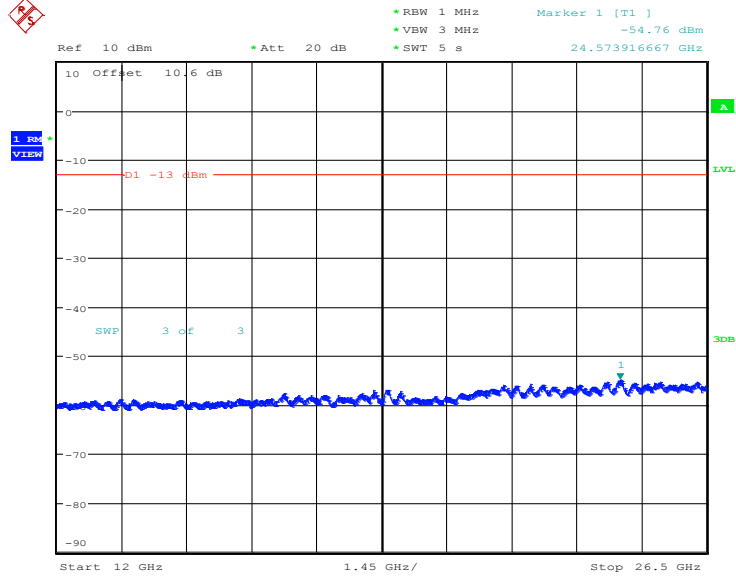

Band4-20MHz-16QAM-20175-1RB#0-Range4:12000~26500MHz

Date: 14.JUL.2020 13:32:34