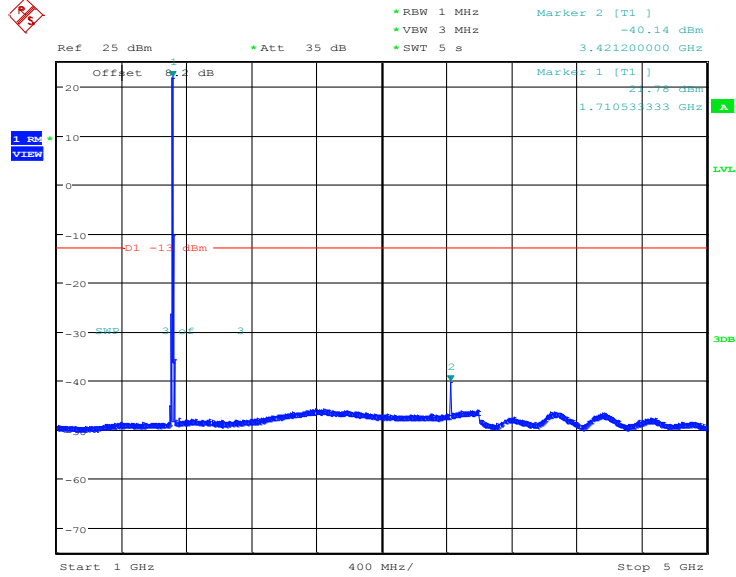

Band4-10MHz-16QAM-20000-1RB#0-Range2:1000~5000MHz

Date: 14.JUL.2020 13:47:16