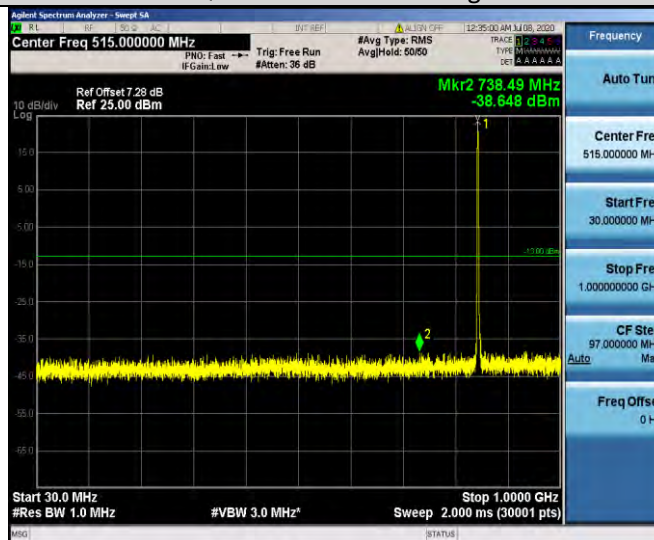

Band5-3MHz-16QAM-20635-1RB#0-Range1:30~1000MHz