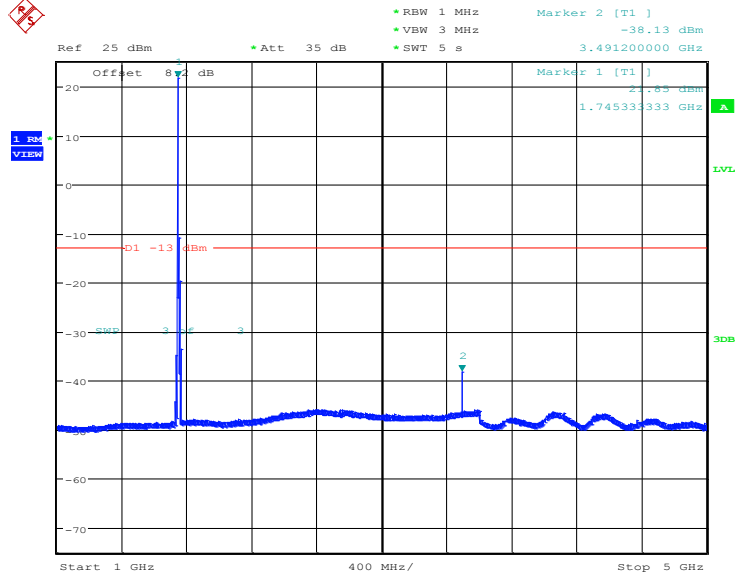

Band4-10MHz-QPSK-20175-1RB#0-Range4:12000~26500MHz

Date: 14.JUL.2020 13:49:25

Band4-10MHz-QPSK-20350-1RB#0-Range1:30~100MHz

Date: 14.JUL.2020 13:51:01

Band4-10MHz-QPSK-20350-1RB#0-Range2:1000~5000MHz

Date: 14.JUL.2020 13:51:25