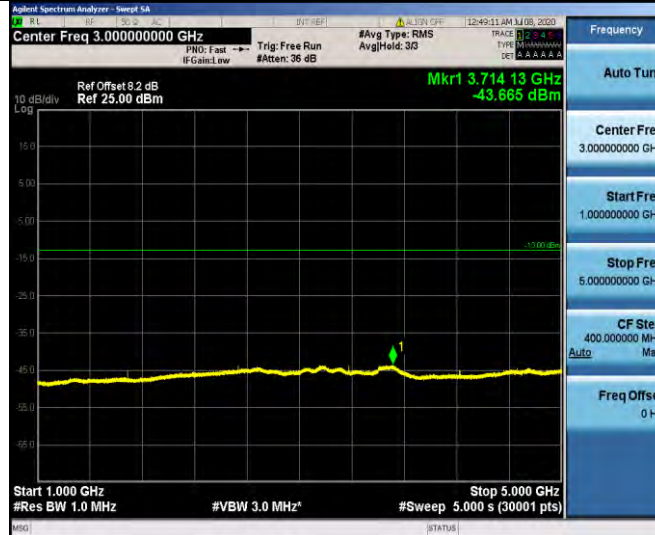

Band5-5MHz-QPSK-20525-1RB#0-Range2:1000~5000MHz

Band5-5MHz-QPSK-20525-1RB#0-Range3:5000~12000MHz

Band5-5MHz-QPSK-20525-1RB#0-Range4:12000~26500MHz

Band5-5MHz-QPSK-20625-1RB#0-Range1:30~1000MHz

Band5-5MHz-QPSK-20625-1RB#0-Range2:1000~5000MHz