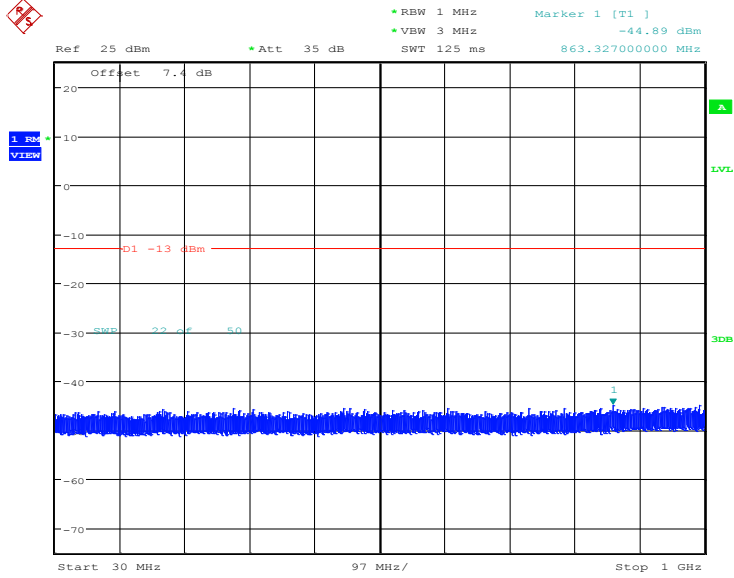

Band4-20MHz-QPSK-20175-1RB#0-Range1:30~100MHz

Date: 14.JUL.2020 13:30:02