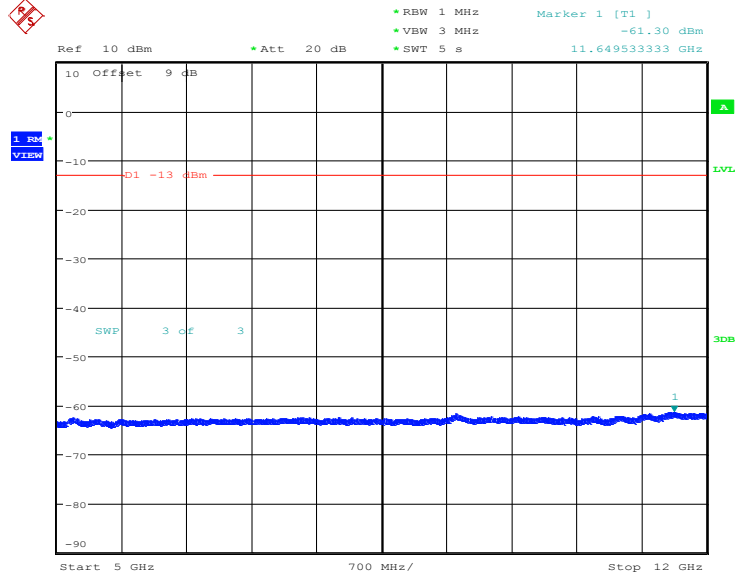

Date: 14.JUL.2020 13:18:35

Band4-15MHz-QPSK-20175-1RB#0-Range1:30~1000MHz

Date: 14.JUL.2020 13:20:11

Band4-15MHz-QPSK-20175-1RB#0-Range2:1000~5000MHz

Date: 14.JUL.2020 13:20:35

Band4-15MHz-QPSK-20175-1RB#0-Range3:5000~12000MHz