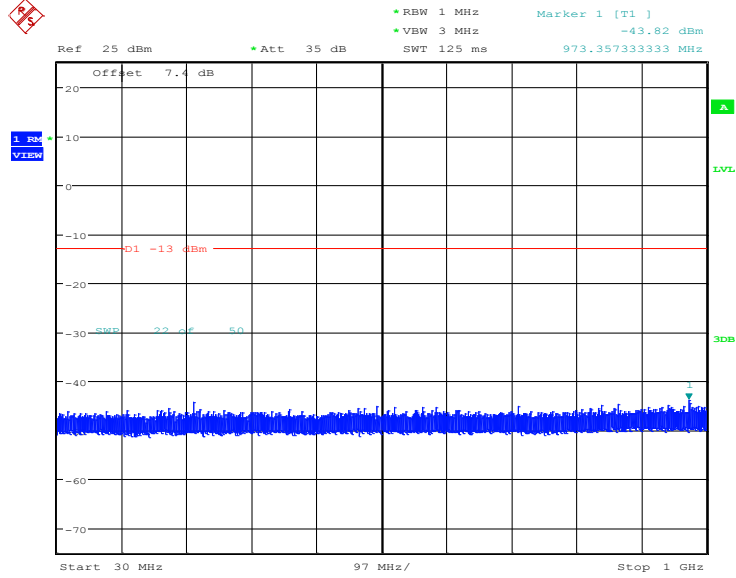

Band4-10MHz-QPSK-20350-1RB#0-Range3:5000~12000MHz

Date: 14.JUL.2020 13:51:48

Band4-10MHz-QPSK-20350-1RB#0-Range4:12000~26500MHz

Date: 14.JUL.2020 13:52:10

Band4-10MHz-16QAM-20000-1RB#0-Range1:30~1000MHz

Date: 14.JUL.2020 13:46:51