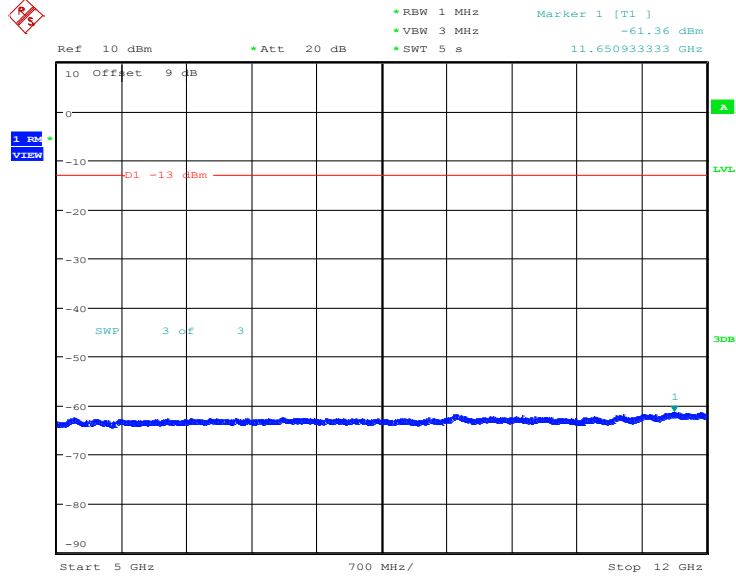

Date: 14.JUL.2020 13:29:47

Band4-20MHz-16QAM-20175-1RB#0-Range1:30~1000MHz

Date: 14.JUL.2020 13:31:24

Band4-20MHz-16QAM-20175-1RB#0-Range2:1000~5000MHz

Date: 14.JUL.2020 13:31:49

Band4-20MHz-16QAM-20175-1RB#0-Range3:5000~12000MHz