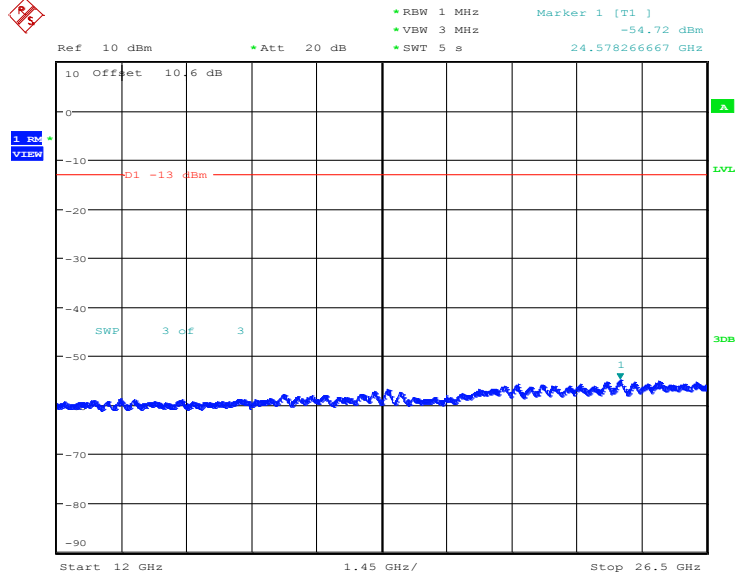

Date: 14.JUL.2020 13:17:25

Band4-15MHz-QPSK-20025-1RB#0-Range2:1000~5000MHz

Date: 14.JUL.2020 13:17:49

Band4-15MHz-QPSK-20025-1RB#0-Range3:5000~12000MHz

Date: 14.JUL.2020 13:18:12

Band4-15MHz-QPSK-20025-1RB#0-Range4:12000~26500MHz