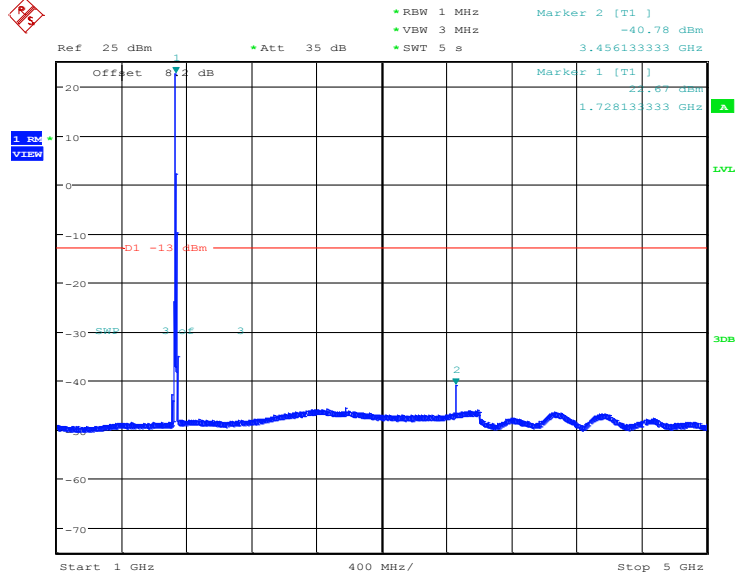

Band4-10MHz-16QAM-20175-1RB#0-Range2:1000~5000MHz

Date: 14.JUL.2020 13:50:01