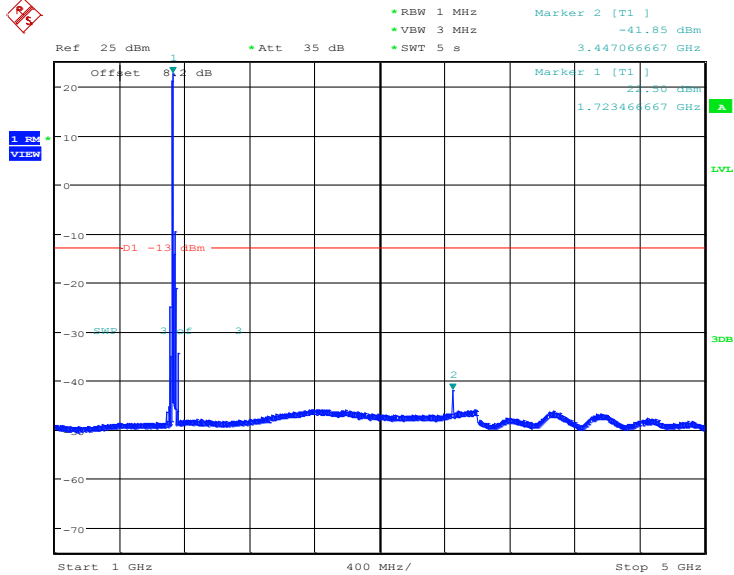

Band4-20MHz-QPSK-20175-1RB#0-Range2:1000~5000MHz

Date: 14.JUL.2020 13:30:26