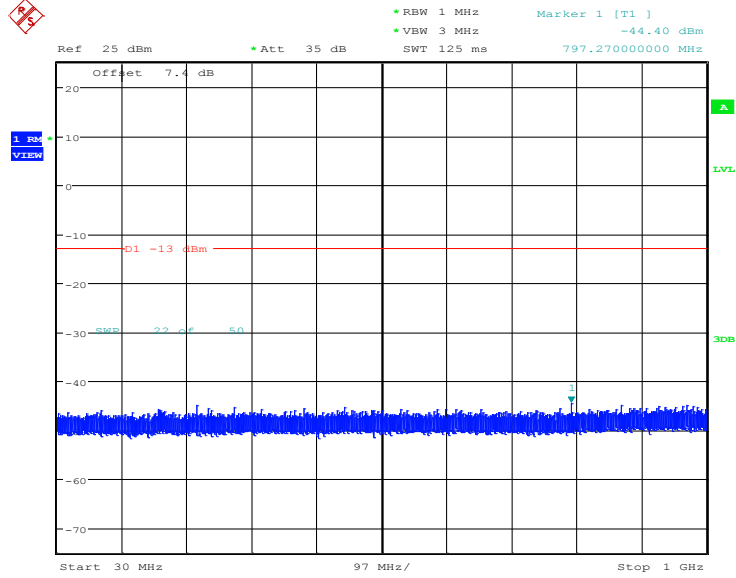

Band4-5MHz-16QAM-20375-1RB#0-Range3:5000~12000MHz

Date: 14.JUL.2020 14:01:32

Band4-5MHz-16QAM-20375-1RB#0-Range4:12000~26500MHz

Date: 14.JUL.2020 14:01:54

Band4-10MHz-QPSK-20000-1RB#0-Range1:30~100MHz

Date: 14.JUL.2020 13:45:29