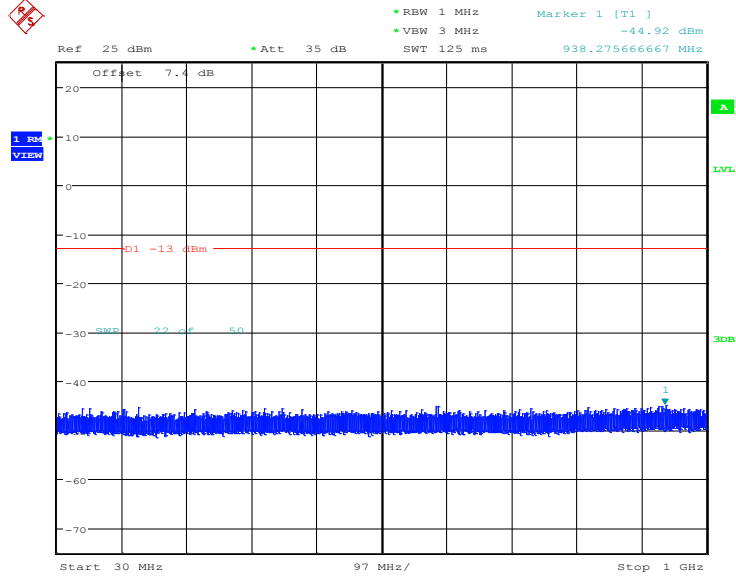

Band4-20MHz-QPSK-20300-1RB#0-Range1:30~100MHz

Date: 14.JUL.2020 13:32:48