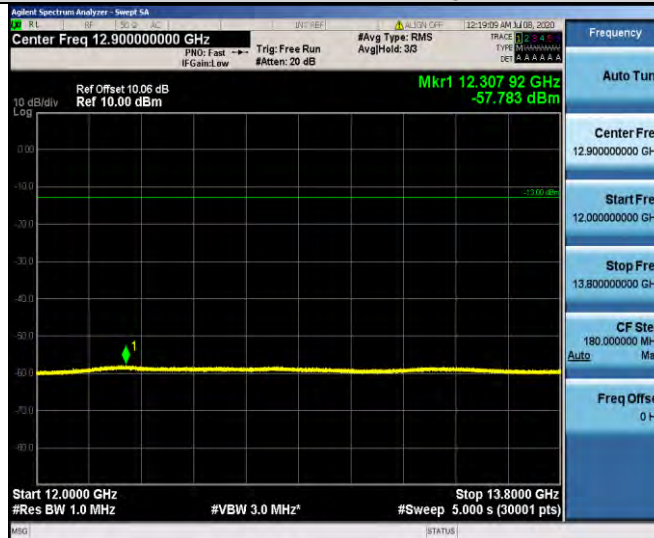

Band5-1.4MHz-16QAM-20407-1RB#0-Range4:12000~26500MHz

Band5-1.4MHz-16QAM-20525-1RB#0-Range1:30~1000MHz

Band5-1.4MHz-16QAM-20525-1RB#0-Range2:1000~5000MHz

Band5-1.4MHz-16QAM-20525-1RB#0-Range3:5000~12000MHz

Band5-1.4MHz-16QAM-20525-1RB#0-Range4:12000~26500MHz

Band5-1.4MHz-16QAM-20643-1RB#0-Range1:30~1000MHz

Band5-1.4MHz-16QAM-20643-1RB#0-Range2:1000~5000MHz

Band5-1.4MHz-16QAM-20643-1RB#0-Range3:5000~12000MHz