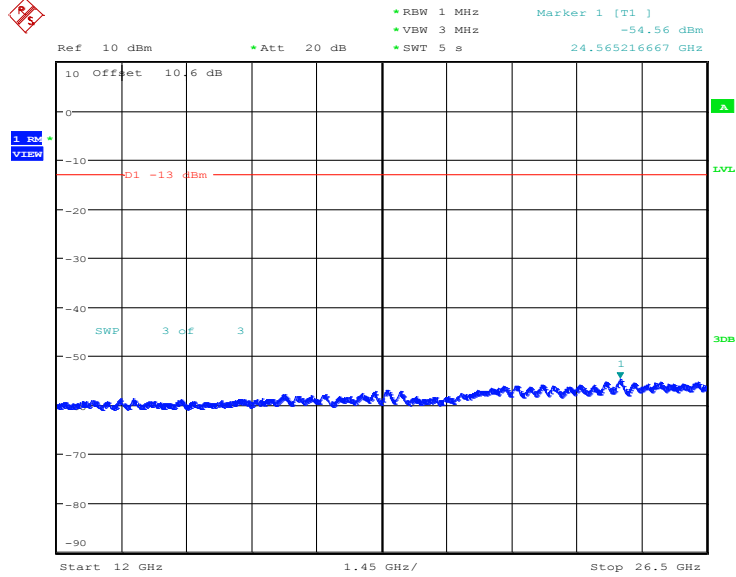

Date: 14.JUL.2020 13:28:38

Band4-20MHz-16QAM-20050-1RB#0-Range2:1000~5000MHz

Date: 14.JUL.2020 13:29:02

Band4-20MHz-16QAM-20050-1RB#0-Range3:5000~12000MHz

Date: 14.JUL.2020 13:29:25

Band4-20MHz-16QAM-20050-1RB#0-Range4:12000~26500MHz