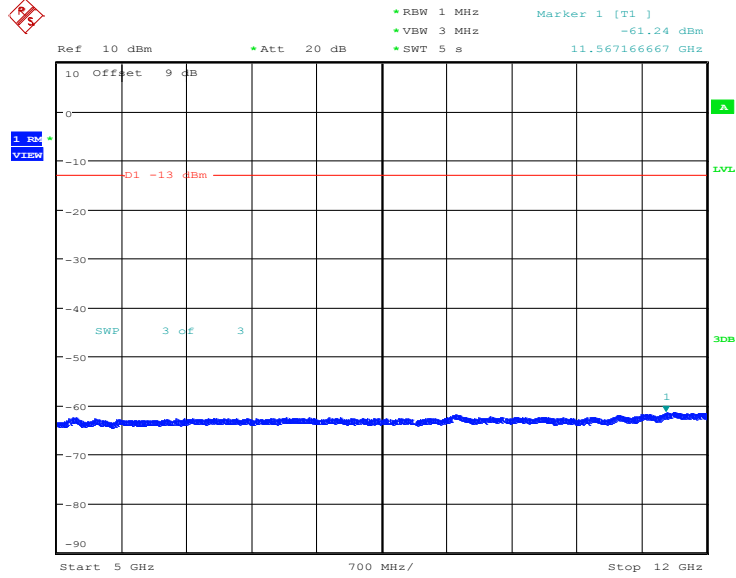

Band4-15MHz-QPSK-20025-1RB#0-Range3:5000~12000MHz

Date: 14.JUL.2020 13:18:12