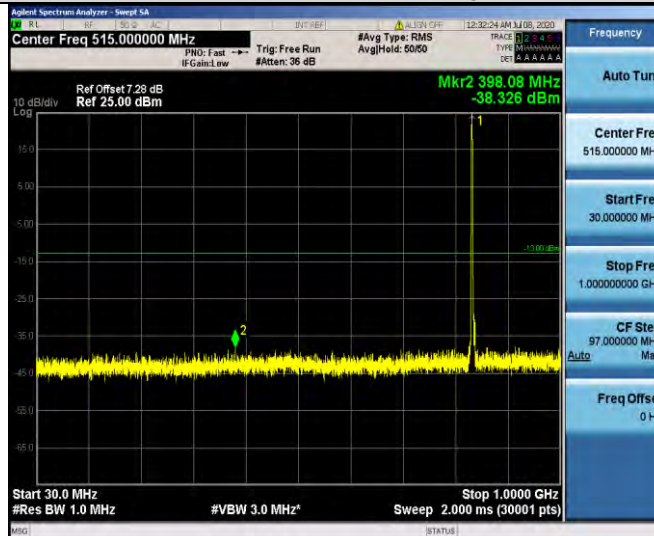

Band5-3MHz-16QAM-20525-1RB#0-Range1:30~1000MHz