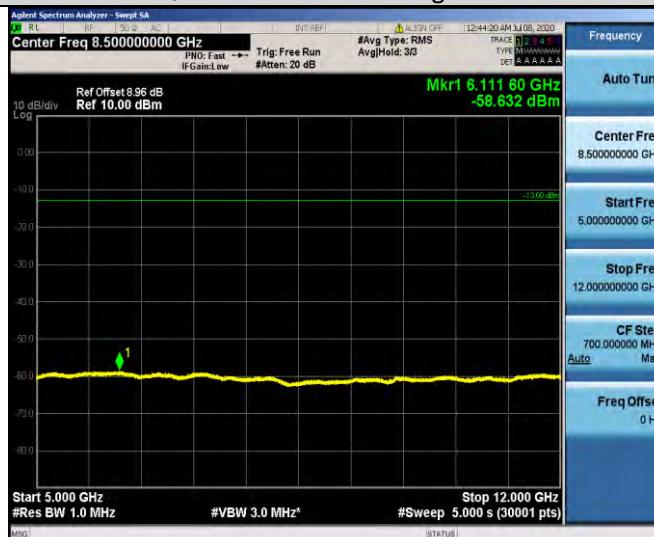

Band5-3MHz-16QAM-20525-1RB#0-Range4:12000~26500MHz

Band5-3MHz-16QAM-20635-1RB#0-Range1:30~1000MHz

Band5-3MHz-16QAM-20635-1RB#0-Range2:1000~5000MHz

Band5-3MHz-16QAM-20635-1RB#0-Range3:5000~12000MHz

Band5-3MHz-16QAM-20635-1RB#0-Range4:12000~26500MHz

Band5-5MHz-QPSK-20425-1RB#0-Range1:30~1000MHz

Band5-5MHz-QPSK-20425-1RB#0-Range2:1000~5000MHz

Band5-5MHz-QPSK-20425-1RB#0-Range3:5000~12000MHz

Band5-5MHz-QPSK-20425-1RB#0-Range4:12000~26500MHz

Band5-5MHz-QPSK-20525-1RB#0-Range1:30~1000MHz