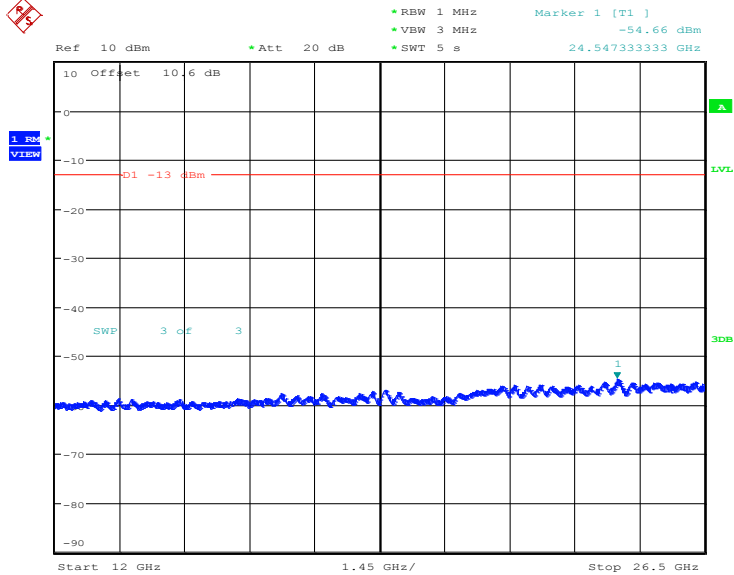

Date: 14.JUL.2020 13:18:47

Band4-15MHz-16QAM-20025-1RB#0-Range2:1000~5000MHz

Date: 14.JUL.2020 13:19:11

Band4-15MHz-16QAM-20025-1RB#0-Range3:5000~12000MHz

Date: 14.JUL.2020 13:19:34

Band4-15MHz-16QAM-20025-1RB#0-Range4:12000~26500MHz