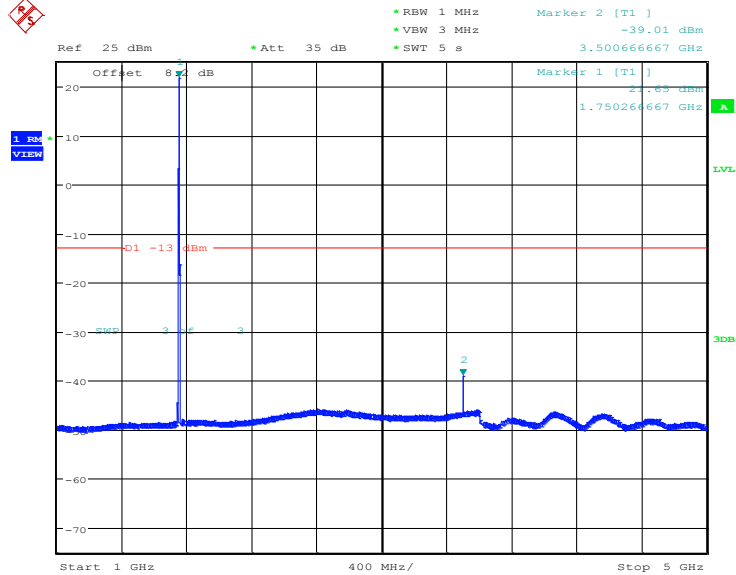

Band4-5MHz-16QAM-20175-1RB#0-Range4:12000~26500MHz

Date: 14.JUL.2020 13:59:09

Band4-5MHz-16QAM-20375-1RB#0-Range1:30~1000MHz

Date: 14.JUL.2020 14:00:45

Band4-5MHz-16QAM-20375-1RB#0-Range2:1000~5000MHz

Date: 14.JUL.2020 14:01:09