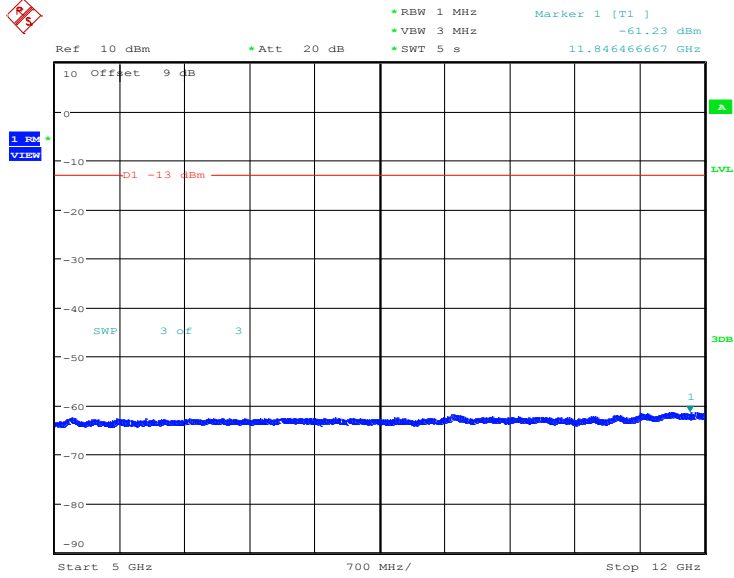

Band4-10MHz-QPSK-20175-1RB#0-Range1:30~100MHz

Date: 14.JUL.2020 13:48:15

Band4-10MHz-QPSK-20175-1RB#0-Range2:1000~5000MHz

Date: 14.JUL.2020 13:48:39

Band4-10MHz-QPSK-20175-1RB#0-Range3:5000~12000MHz

Date: 14.JUL.2020 13:49:02