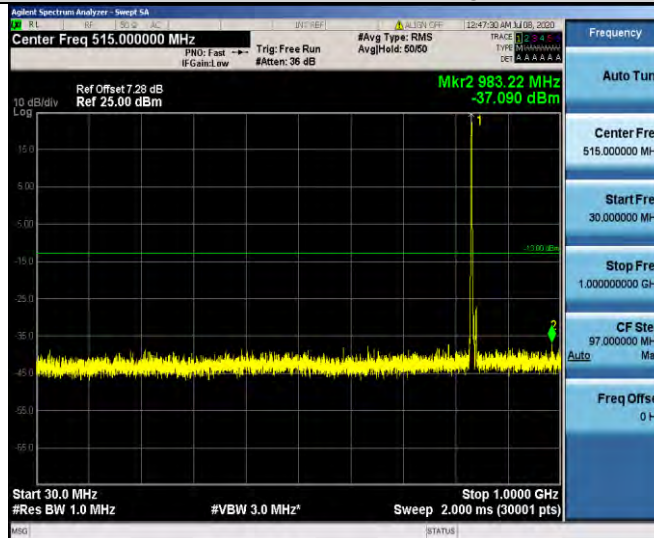

Band5-5MHz-QPSK-20625-1RB#0-Range3:5000~12000MHz

Band5-5MHz-QPSK-20625-1RB#0-Range4:12000~26500MHz

Band5-5MHz-16QAM-20425-1RB#0-Range1:30~1000MHz

Band5-5MHz-16QAM-20425-1RB#0-Range2:1000~5000MHz

Band5-5MHz-16QAM-20425-1RB#0-Range3:5000~12000MHz

Band5-5MHz-16QAM-20425-1RB#0-Range4:12000~26500MHz

Band5-5MHz-16QAM-20525-1RB#0-Range1:30~1000MHz

Band5-5MHz-16QAM-20525-1RB#0-Range2:1000~5000MHz

Band5-5MHz-16QAM-20525-1RB#0-Range3:5000~12000MHz

Band5-5MHz-16QAM-20525-1RB#0-Range4:12000~26500MHz