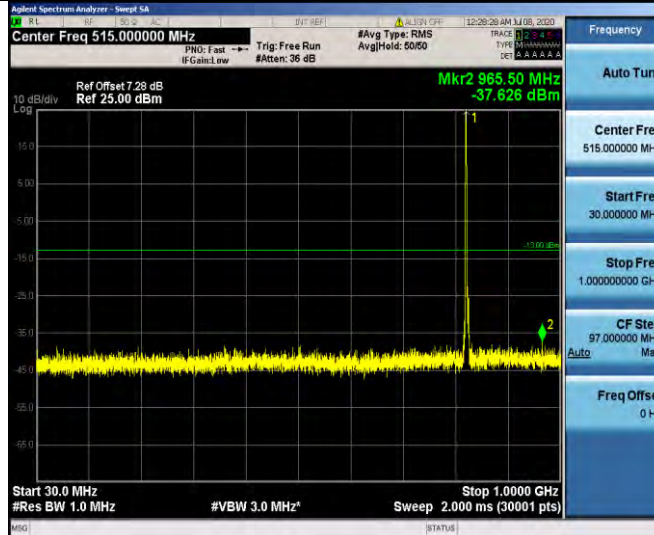

Band5-3MHz-QPSK-20415-1RB#0-Range1:30~1000MHz