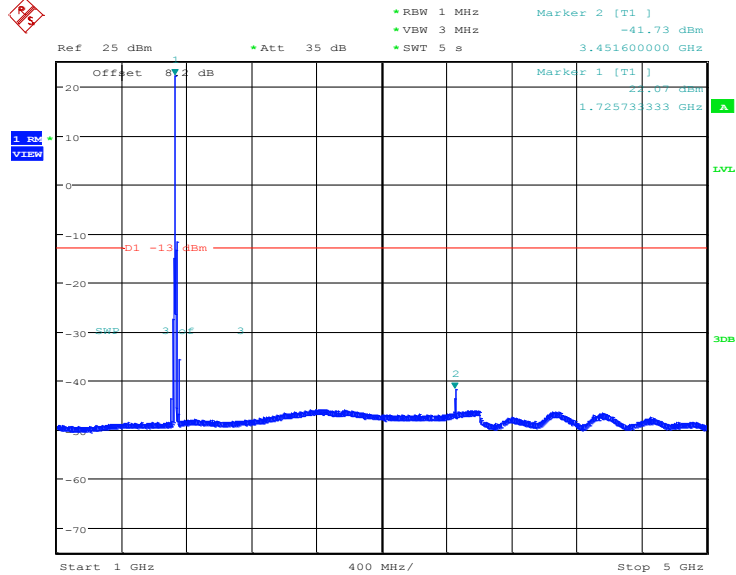

Band4-15MHz-QPSK-20175-1RB#0-Range2:1000~5000MHz

Date: 14.JUL.2020 13:20:35