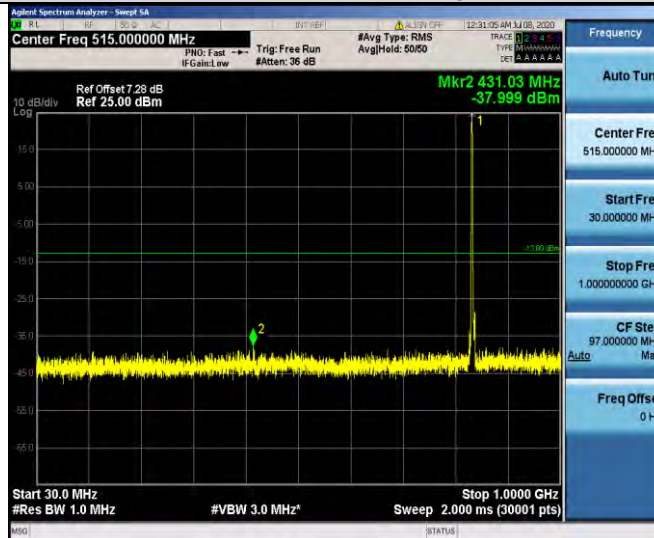

Band5-3MHz-QPSK-20525-1RB#0-Range1:30~1000MHz