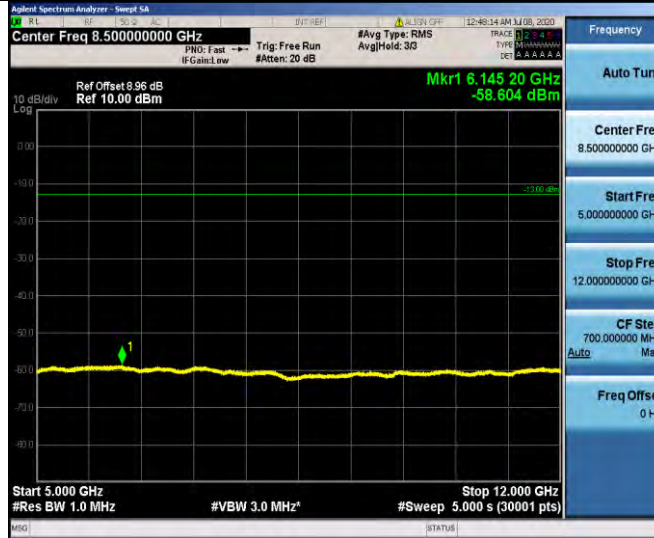

Band5-5MHz-16QAM-20425-1RB#0-Range4:12000~26500MHz

Band5-5MHz-16QAM-20525-1RB#0-Range1:30~1000MHz

Band5-5MHz-16QAM-20525-1RB#0-Range2:1000~5000MHz

Band5-5MHz-16QAM-20525-1RB#0-Range3:5000~12000MHz

Band5-5MHz-16QAM-20525-1RB#0-Range4:12000~26500MHz