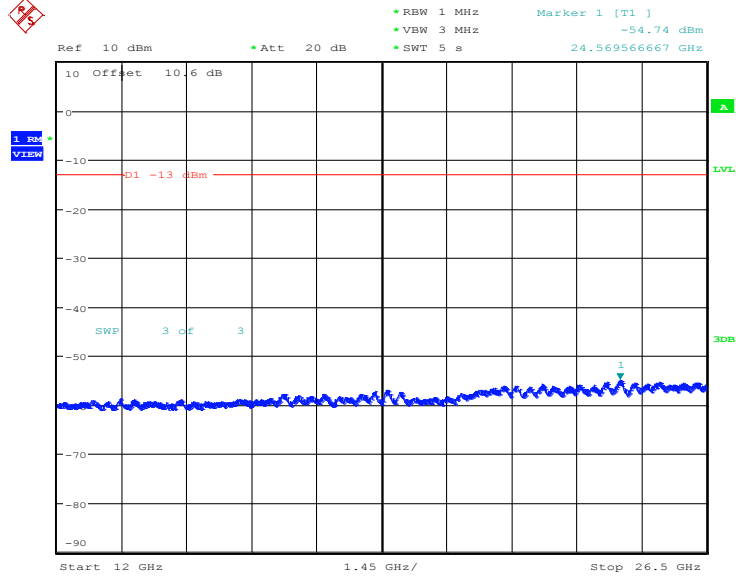

Band4-10MHz-16QAM-20000-1RB#0-Range2:1000~5000MHz

Date: 14.JUL.2020 13:47:16

Band4-10MHz-16QAM-20000-1RB#0-Range3:5000~12000MHz

Date: 14.JUL.2020 13:47:38

Band4-10MHz-16QAM-20000-1RB#0-Range4:12000~26500MHz