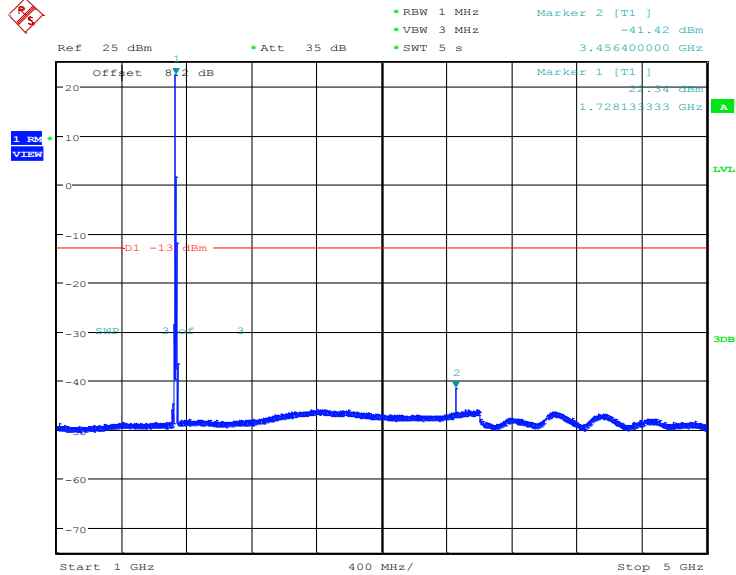

Band4-10MHz-QPSK-20175-1RB#0-Range2:1000~5000MHz

Date: 14.JUL.2020 13:48:39