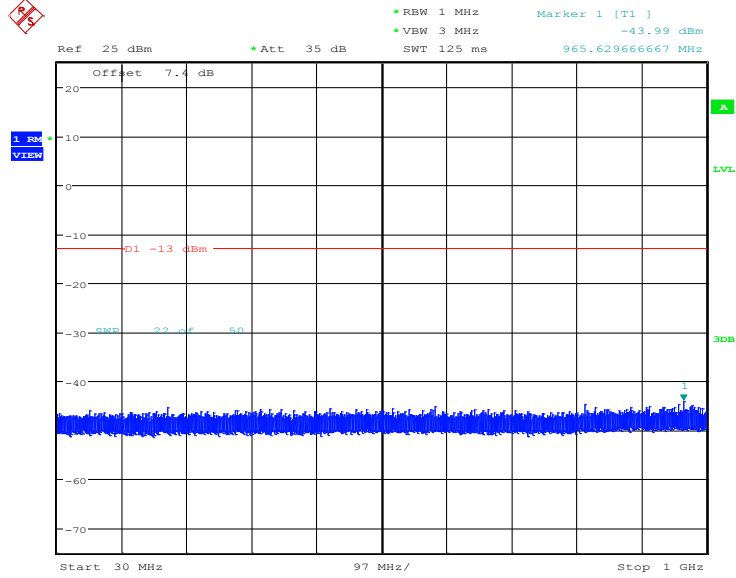

Band4-10MHz-QPSK-20350-1RB#0-Range1:30~100MHz

Date: 14.JUL.2020 13:51:01