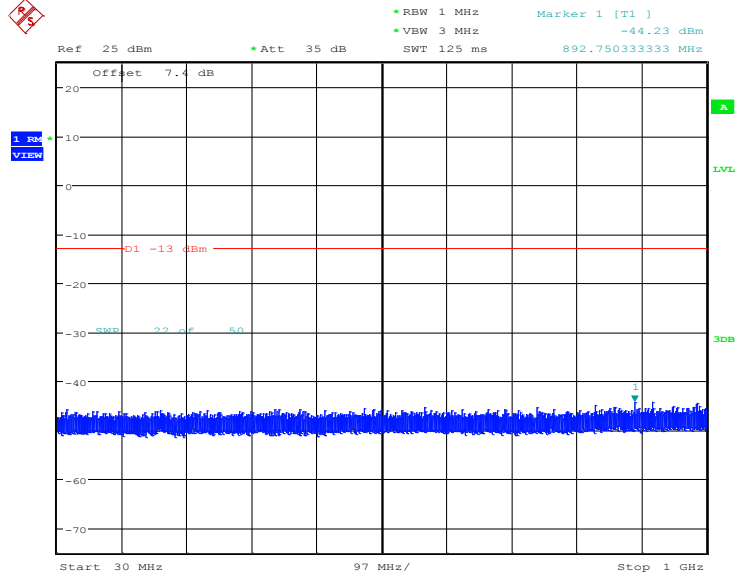

Date: 14.JUL.2020 13:33:13

Band4-20MHz-QPSK-20300-1RB#0-Range3:5000~12000MHz

Date: 14.JUL.2020 13:33:36

Band4-20MHz-QPSK-20300-1RB#0-Range4:12000~26500MHz

Date: 14.JUL.2020 13:33:58

Band4-20MHz-16QAM-20050-1RB#0-Range1:30~1000MHz