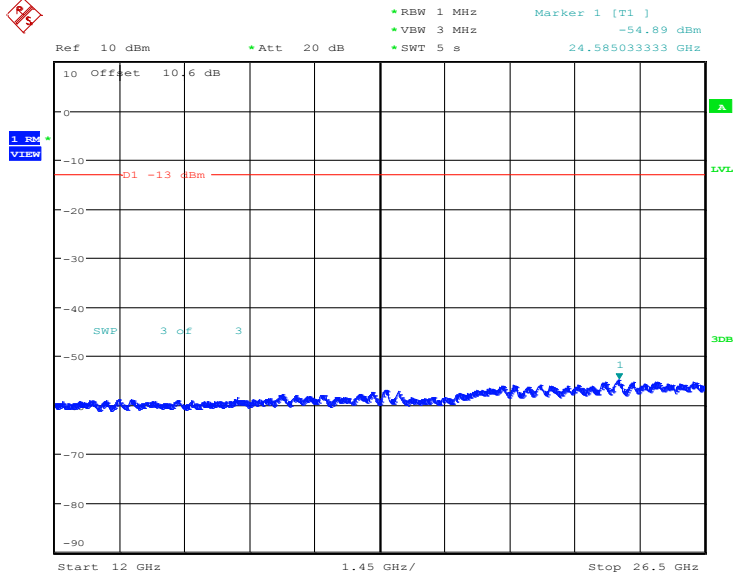

Band4-10MHz-QPSK-20175-1RB#0-Range4:12000~26500MHz

Date: 14.JUL.2020 13:49:25