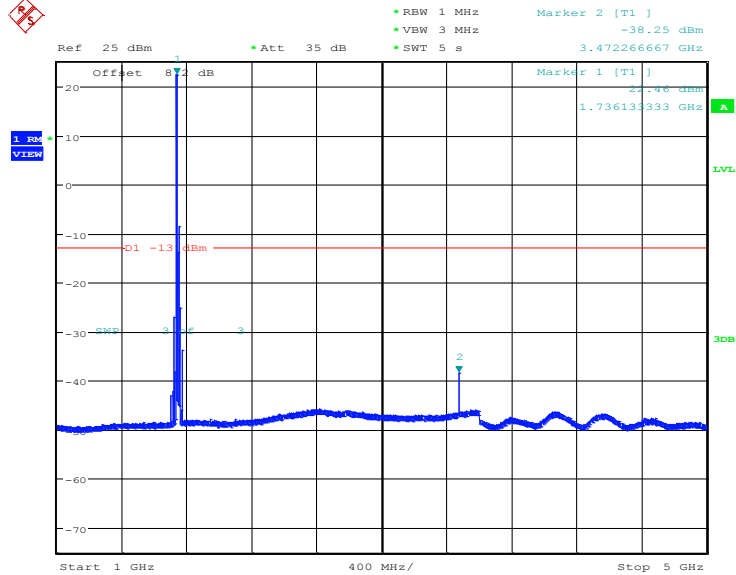

Date: 14.JUL.2020 13:30:49

Band4-20MHz-QPSK-20175-1RB#0-Range4:12000~26500MHz

Date: 14.JUL.2020 13:31:11

Band4-20MHz-QPSK-20300-1RB#0-Range1:30~100MHz

Date: 14.JUL.2020 13:32:48

Band4-20MHz-QPSK-20300-1RB#0-Range2:1000~5000MHz