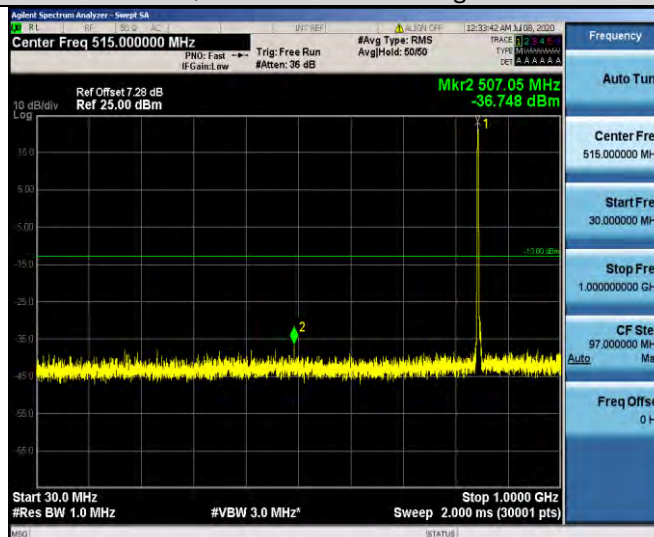

Band5-3MHz-QPSK-20525-1RB#0-Range1:30~1000MHz

Band5-3MHz-QPSK-20525-1RB#0-Range2:1000~5000MHz

Band5-3MHz-QPSK-20525-1RB#0-Range3:5000~12000MHz

Band5-3MHz-QPSK-20525-1RB#0-Range4:12000~26500MHz

Band5-3MHz-QPSK-20635-1RB#0-Range1:30~1000MHz