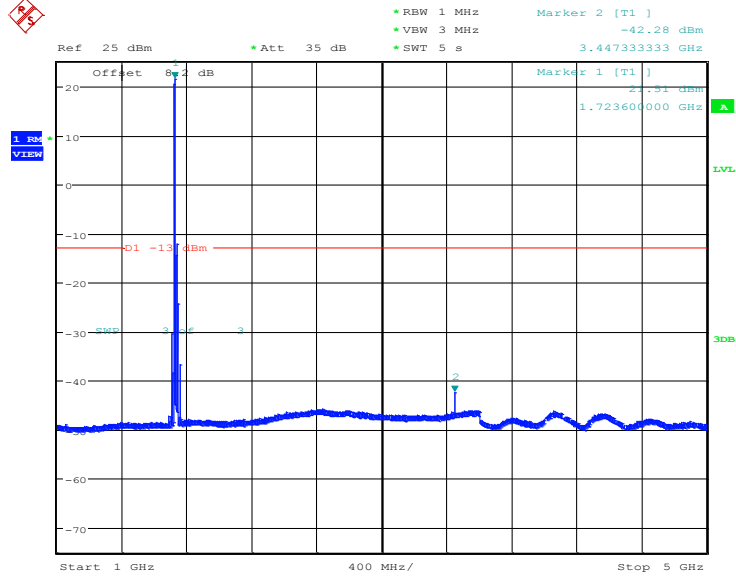

Band4-20MHz-16QAM-20175-1RB#0-Range2:1000~5000MHz

Date: 14.JUL.2020 13:31:49