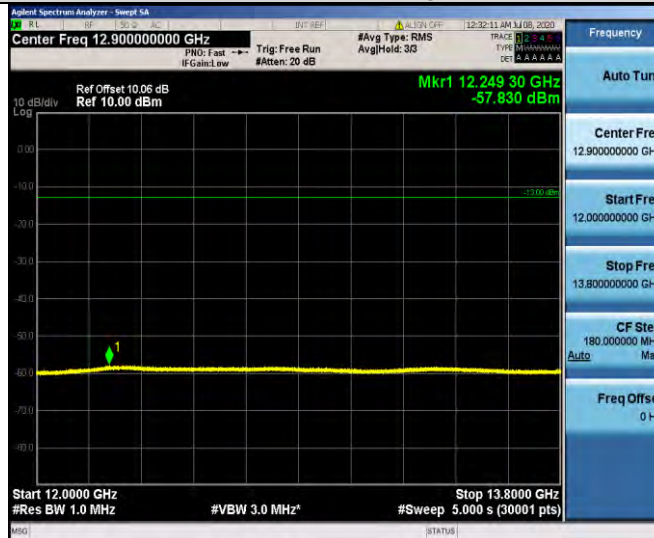

Band5-3MHz-QPSK-20525-1RB#0-Range1:30~1000MHz

Band5-3MHz-QPSK-20525-1RB#0-Range2:1000~5000MHz

Band5-3MHz-QPSK-20525-1RB#0-Range3:5000~12000MHz

Band5-3MHz-QPSK-20525-1RB#0-Range4:12000~26500MHz

Band5-3MHz-QPSK-20635-1RB#0-Range1:30~1000MHz