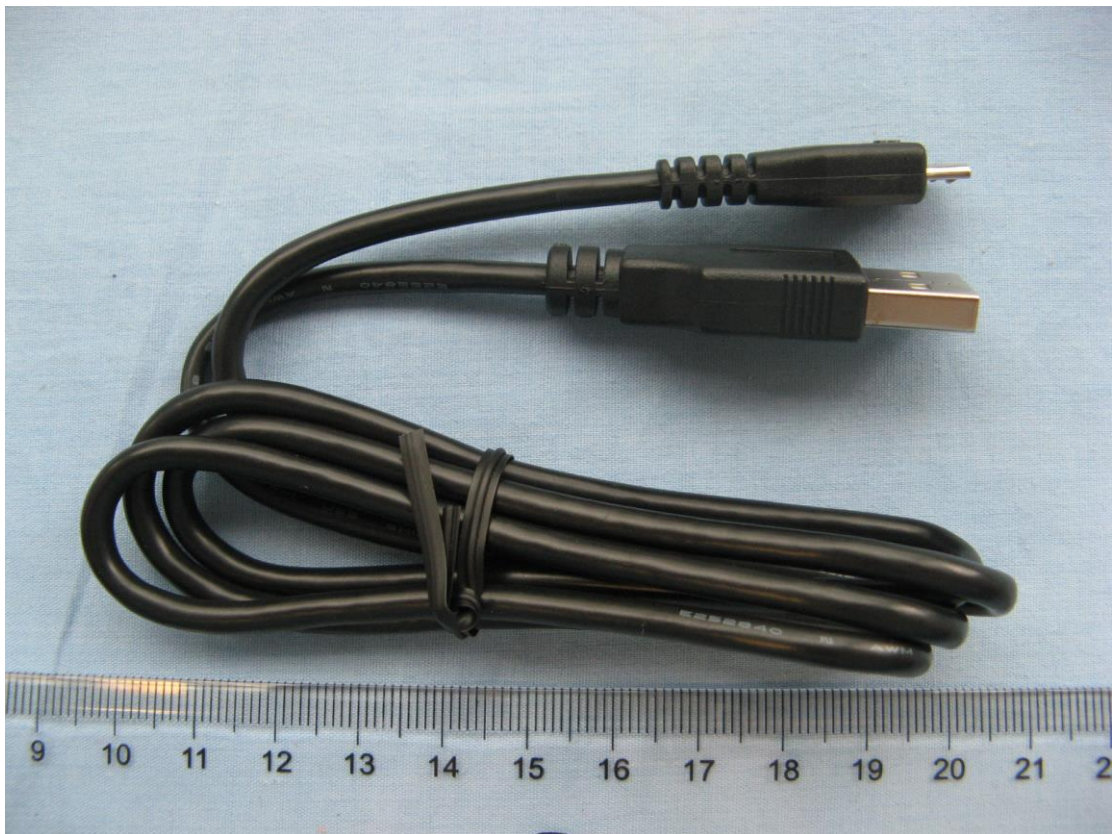

CDA3122005C2