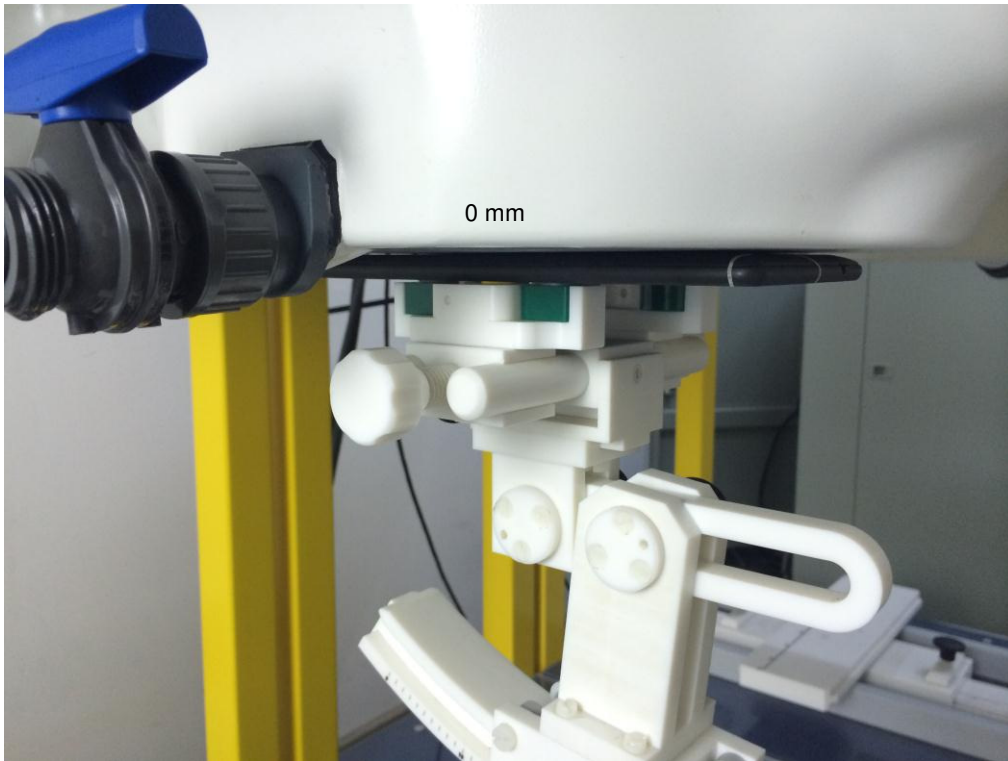

SAR TEST SETUP PHOTOS

Right Head Cheek

Right Head Tilt

Left Head Cheek

Left Head Tilt

Back Side (0mm)

Back Side (15mm)

Left Edge (0mm)

Left Edge (15mm)

Right Edge (0mm)

Right Edge (15mm)

Top Edge (0mm)

Top Edge (15mm)