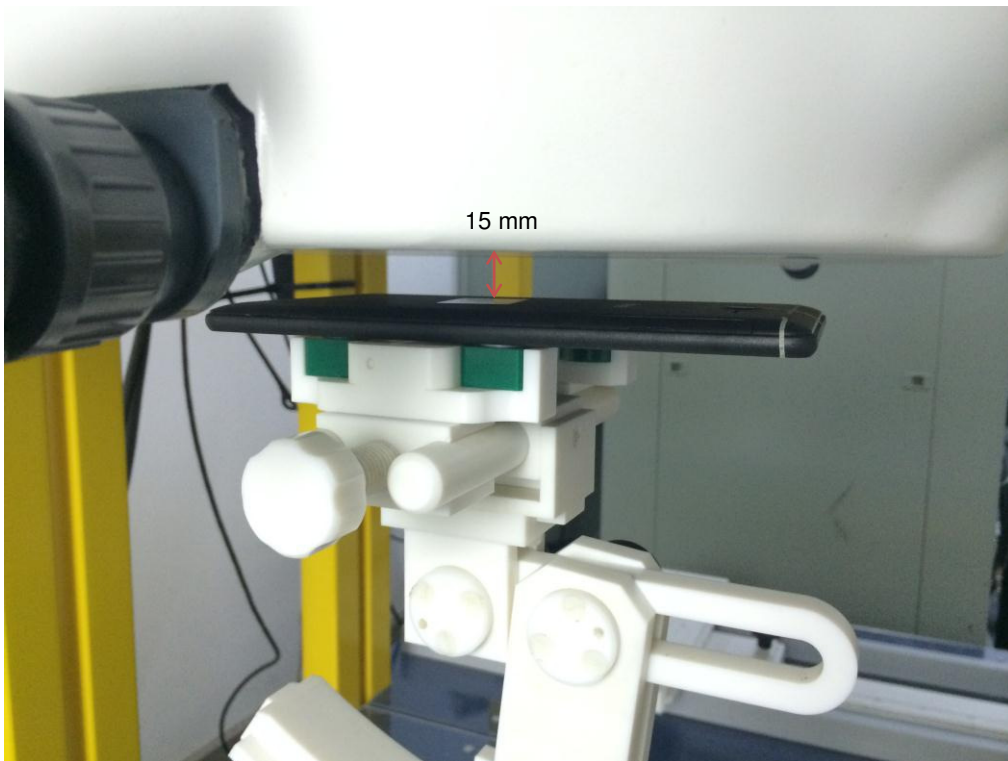

SAR TEST SETUP PHOTOS

Right Head Cheek

Right Head Tilt

Left Head Cheek

Left Head Tilt

Back Side (0mm)

Back Side (15mm)

Left Edge (0mm)

Left Edge (15mm)

Right Edge (0mm)

Right Edge (15mm)

Top Edge (0mm)

Top Edge (15mm)