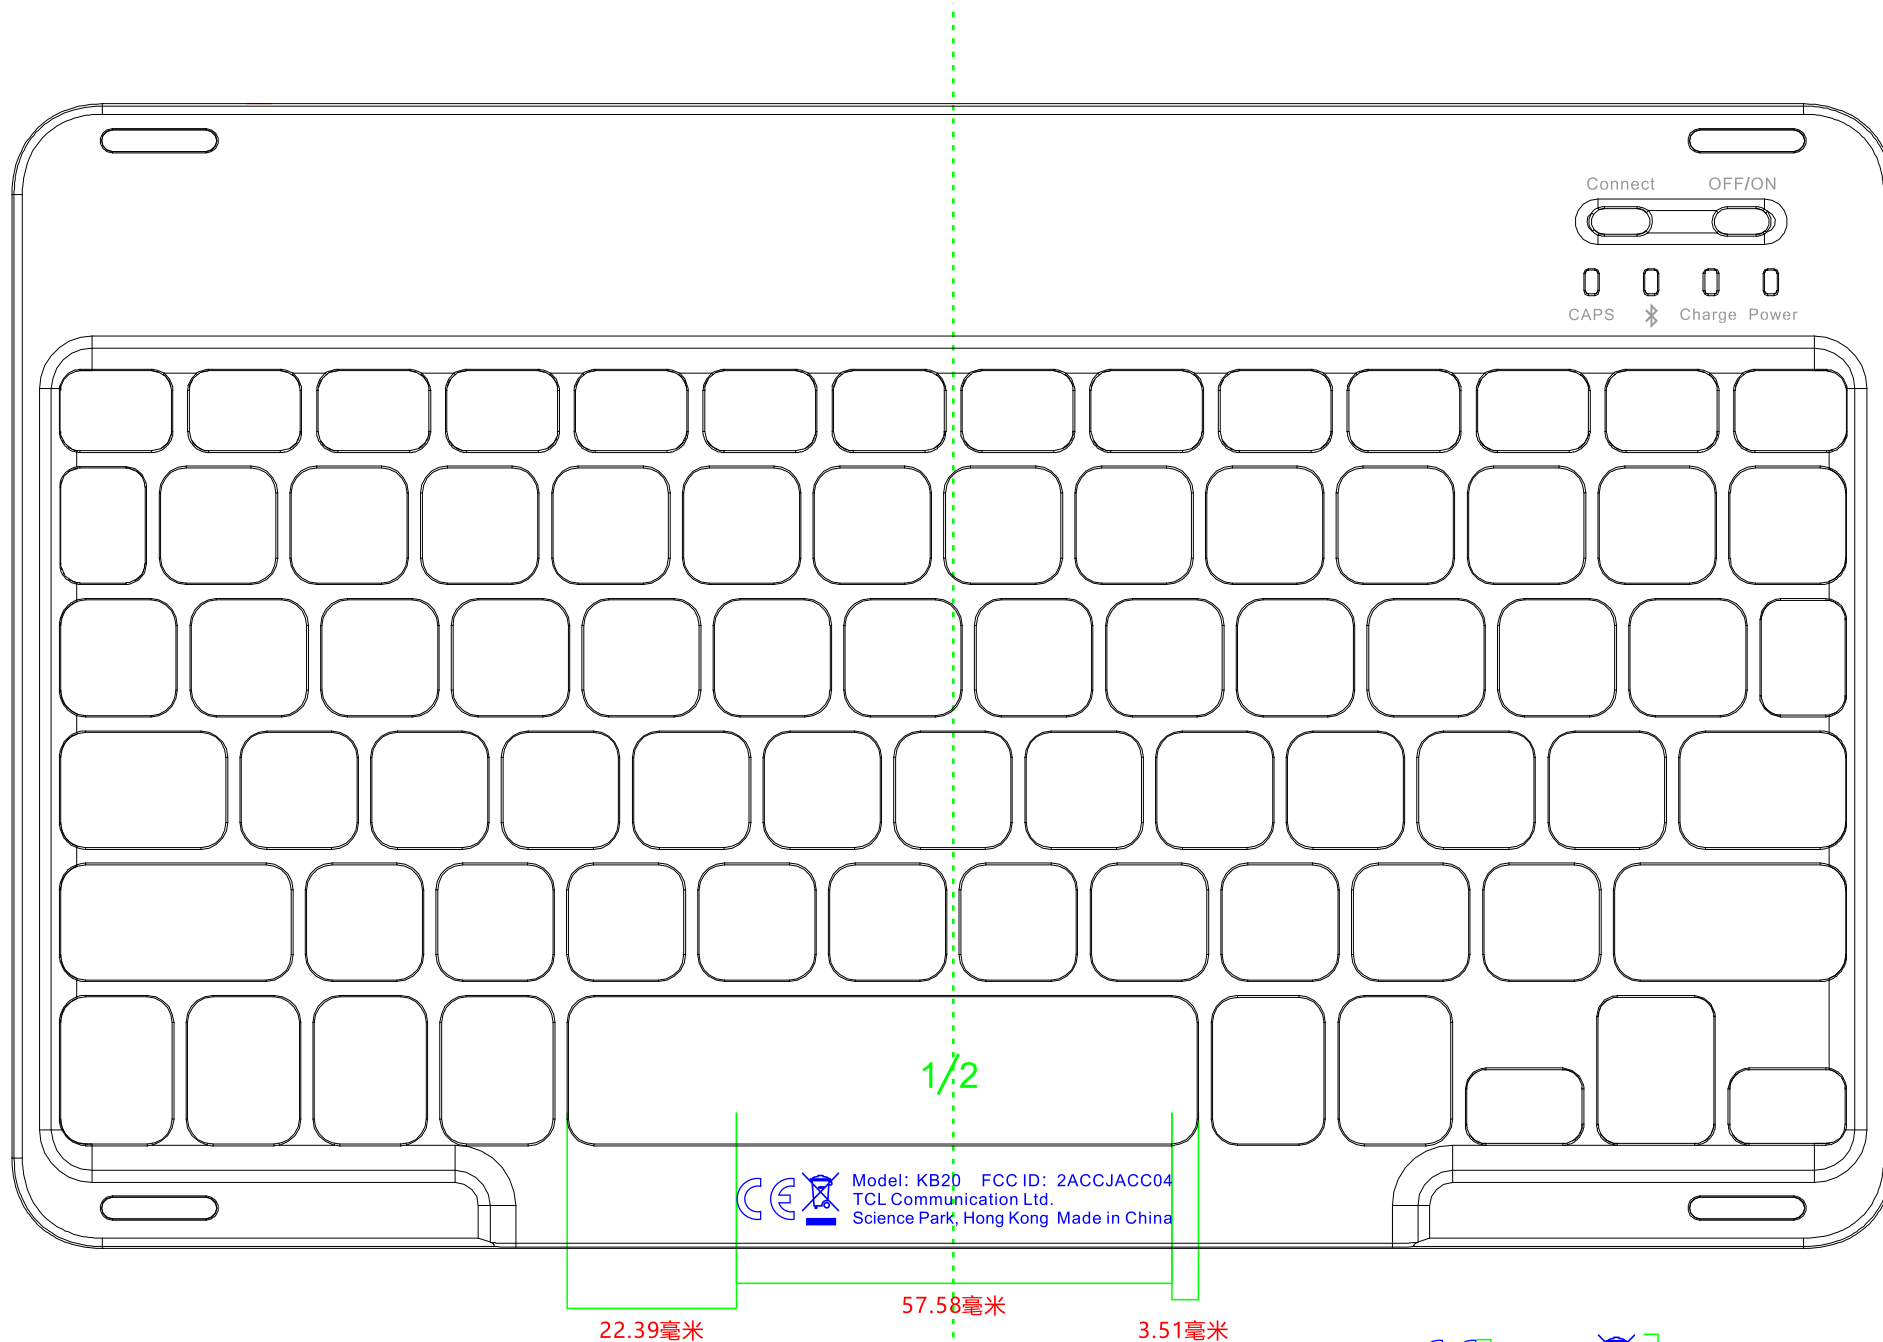

20200120_PIXI5_10 keyboard EN Version for KD Marking

COLORS:

■ 丝印 PT coolgray 11c

Model: KB20 FCC ID: 2ACCJACC04
TCL Communication Ltd.
Science Park, Hong Kong Made in China

5.6毫米
7.0毫米
1.645毫米