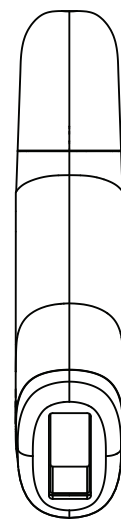

# 美途科技（深圳）有限公司

主型号	DW220 外壳丝印	标准	版本	VER1.0	日期	2013-8-28
系列型号						
外壳料号						

## 外壳标示说明

H: 5.07mm  
W: 17.67mm

备注:

制图: \_\_\_\_\_ 审查: \_\_\_\_\_ 产品核准: \_\_\_\_\_ 材料

会签单位:  机构: \_\_\_\_\_  ID设计部: \_\_\_\_\_  工程: \_\_\_\_\_  采购: \_\_\_\_\_  美工: \_\_\_\_\_  其他: \_\_\_\_\_

注: A: 外壳丝印配色ID和产品提供 (内容: 色板和PANTON COLOR)