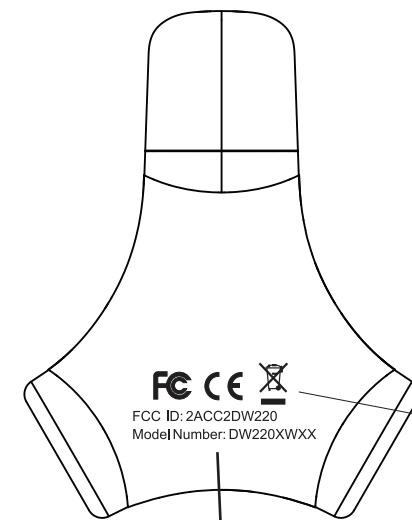

# 美途科技（深圳）有限公司

主型号	DW220 外壳丝印	标准	版本	VER1.0	日期	2013-8-28
系列型号						
外壳料号						

## 外壳标示说明

H: 5.07mm  
W: 17.67mm

备注:

制图: \_\_\_\_\_ 审查: \_\_\_\_\_ 产品核准: \_\_\_\_\_ 材料

会签单位:  机构: \_\_\_\_\_  ID设计部: \_\_\_\_\_  工程: \_\_\_\_\_  采购: \_\_\_\_\_  美工: \_\_\_\_\_  其他: \_\_\_\_\_

注: A: 外壳丝印配色ID和产品提供 (内容: 色板和PANTON COLOR)