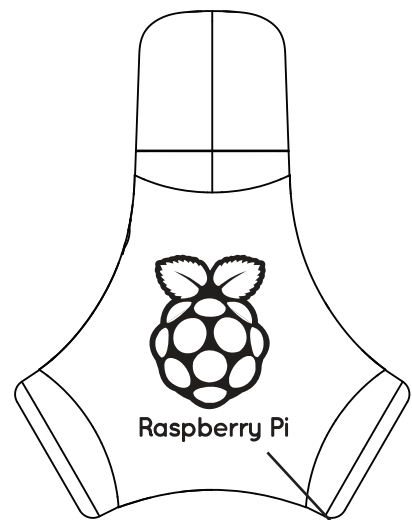

# 美途科技（深圳）有限公司

主型号	DW220 外壳丝印	标准	版本	VER1.0	日期	2013-8-28
系列型号						
外壳料号						

## 外壳标示说明

H: 5.07mm  
W: 17.67mm

备注:

制图: \_\_\_\_\_ 审查: \_\_\_\_\_ 产品核准: \_\_\_\_\_ 材料

会签单位:  机构: \_\_\_\_\_  ID设计部: \_\_\_\_\_  工程: \_\_\_\_\_  采购: \_\_\_\_\_  美工: \_\_\_\_\_  其他: \_\_\_\_\_

注: A: 外壳丝印配色ID和产品提供 (内容: 色板和PANTON COLOR)