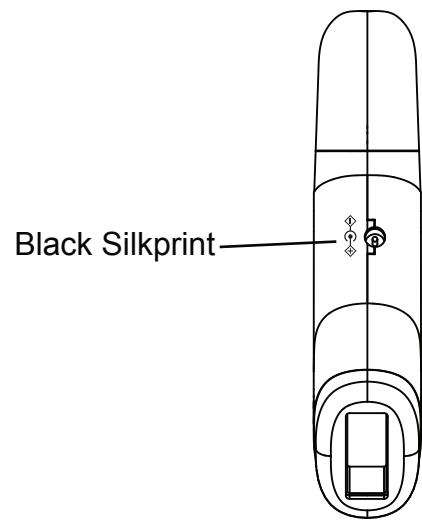

# 美途科技（深圳）有限公司

主型号	DW220 外壳丝印	标准	版本	VER1.0	日期	2013-8-28
系列型号						
外壳料号						

## 外壳标示说明

H: 5.07mm  
W: 17.67mm

备注:

制图: \_\_\_\_\_ 审查: \_\_\_\_\_ 产品核准: \_\_\_\_\_ 材料

会签单位:  机构: \_\_\_\_\_  ID设计部: \_\_\_\_\_  工程: \_\_\_\_\_  采购: \_\_\_\_\_  美工: \_\_\_\_\_  其他: \_\_\_\_\_

注: A: 外壳丝印配色ID和产品提供 (内容: 色板和PANTON COLOR)