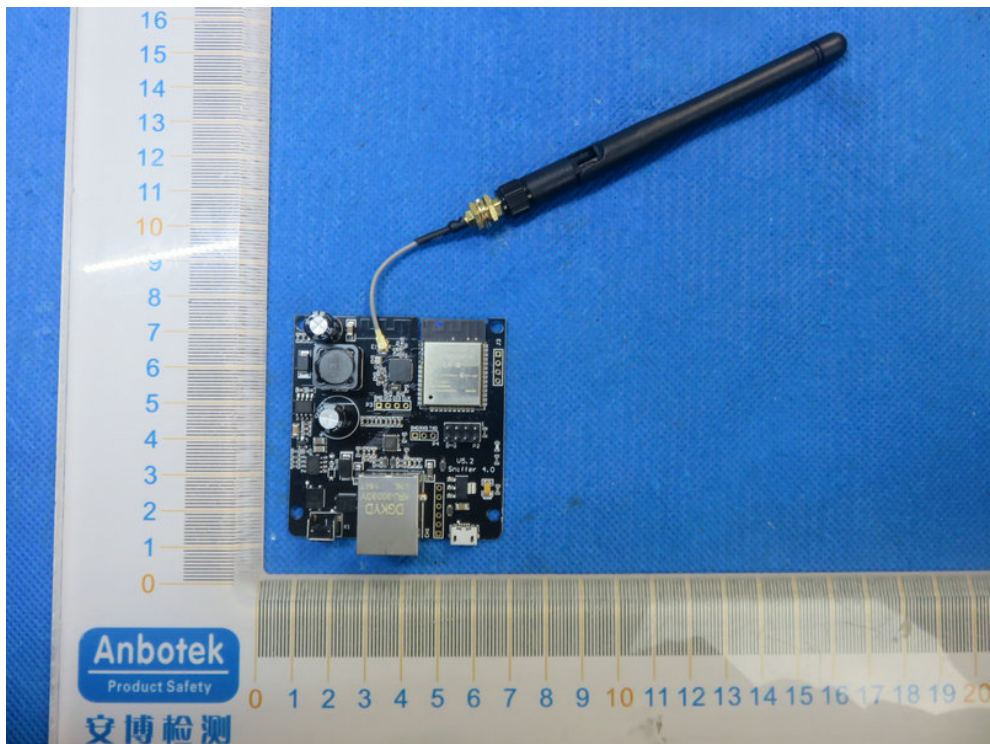

FCC ID: 2ACAL-ABBG0004

BT ANT

WIFI ANT