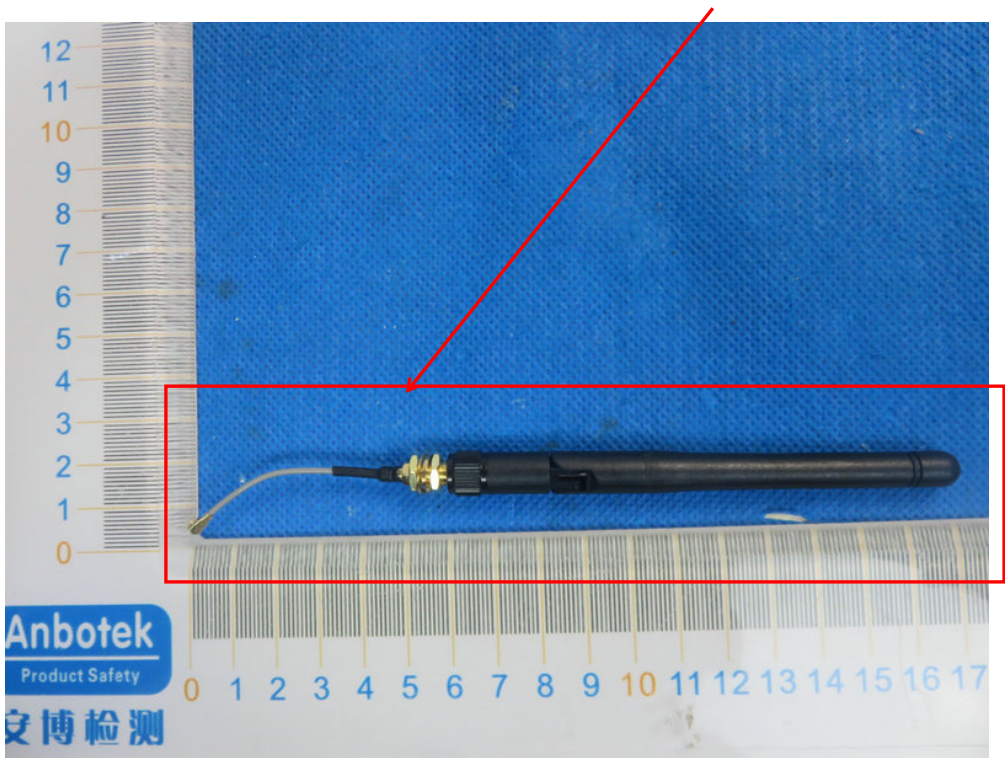

FCC ID: 2ACAL-ABBG0004

BT ANT

WIFI ANT