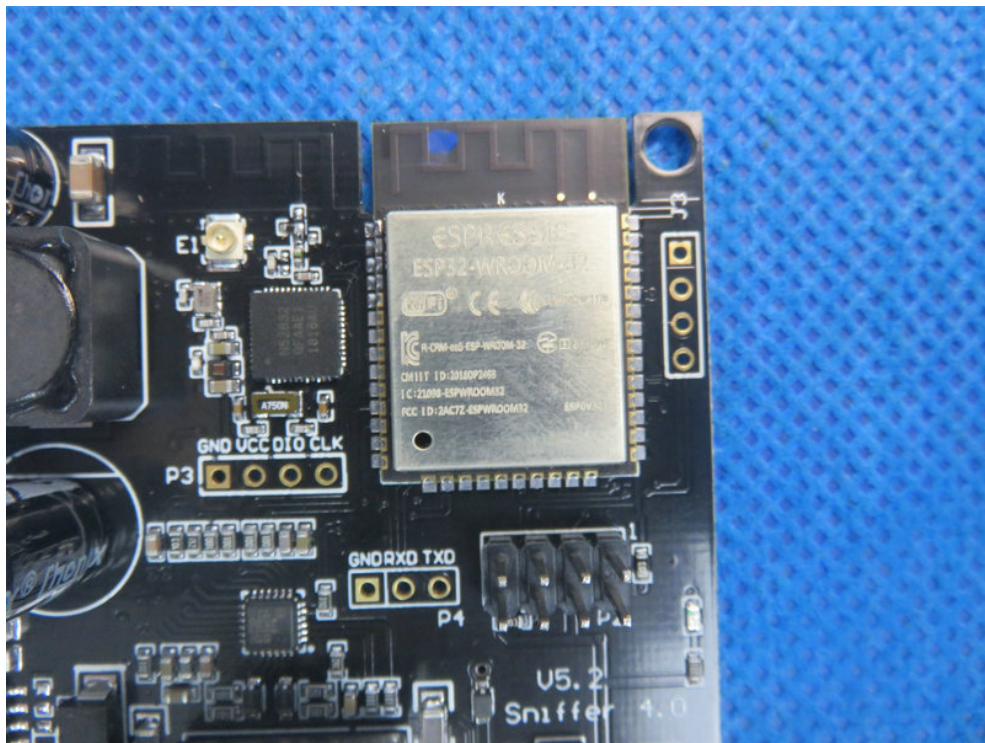

FCC ID: 2ACAL-ABBG0004

BT ANT

WIFI ANT