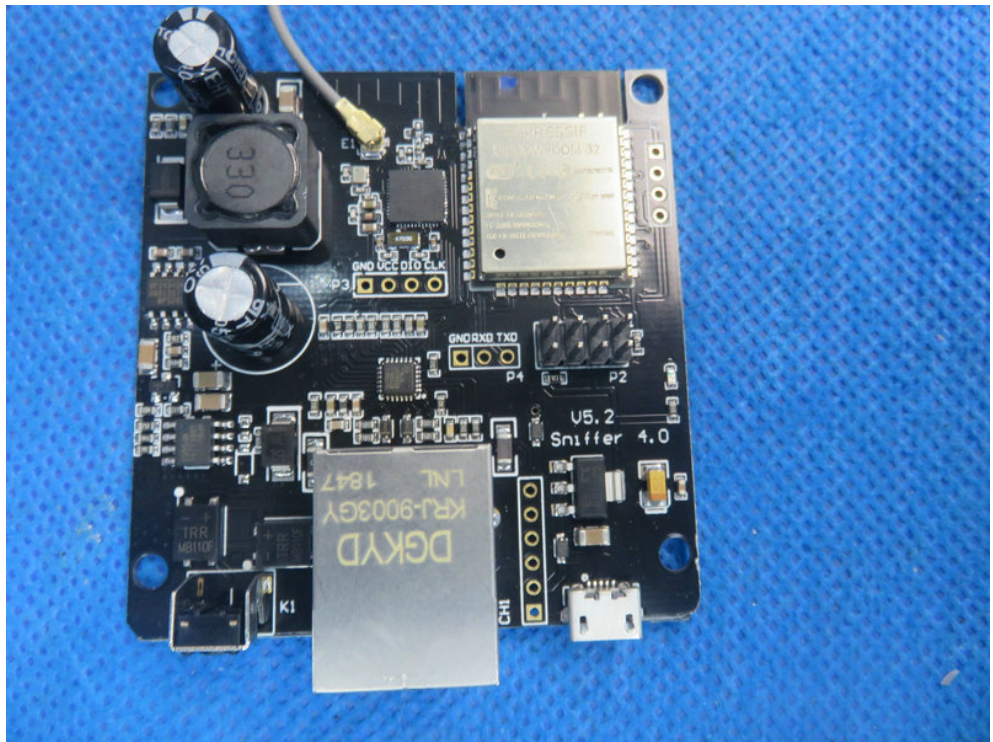

FCC ID: 2ACAL-ABBG0004

BT ANT

WIFI ANT