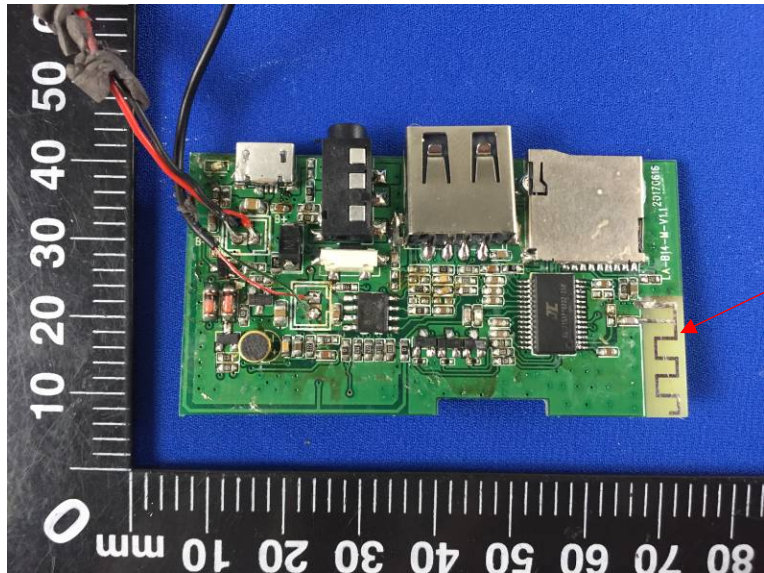

Model:141761

BT antenna