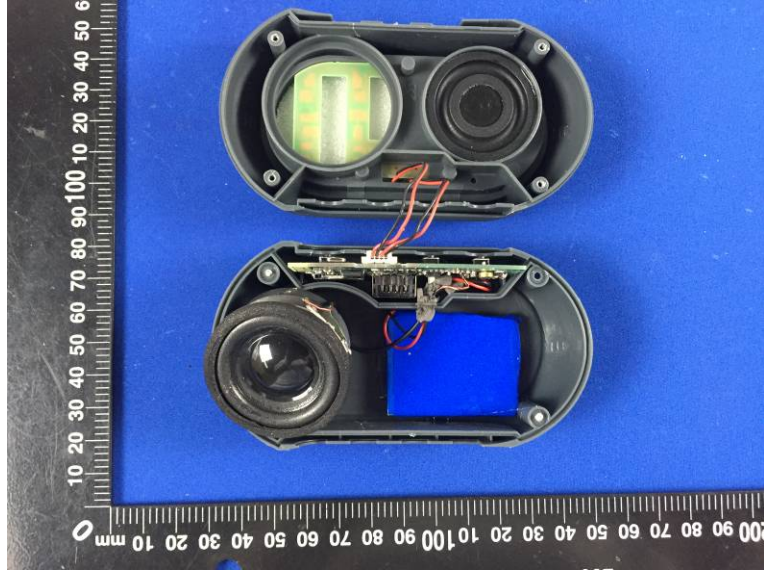

Model:141761

BT antenna