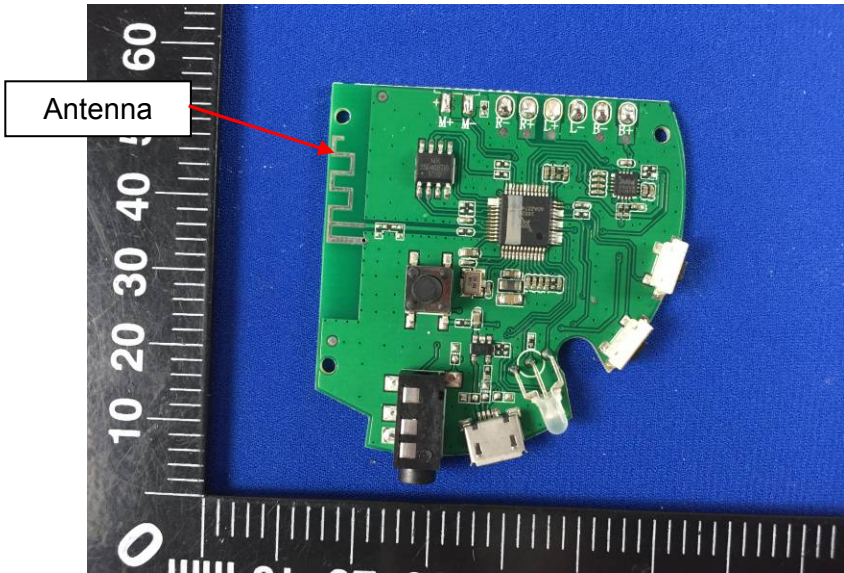

Model:140342-00

Antenna