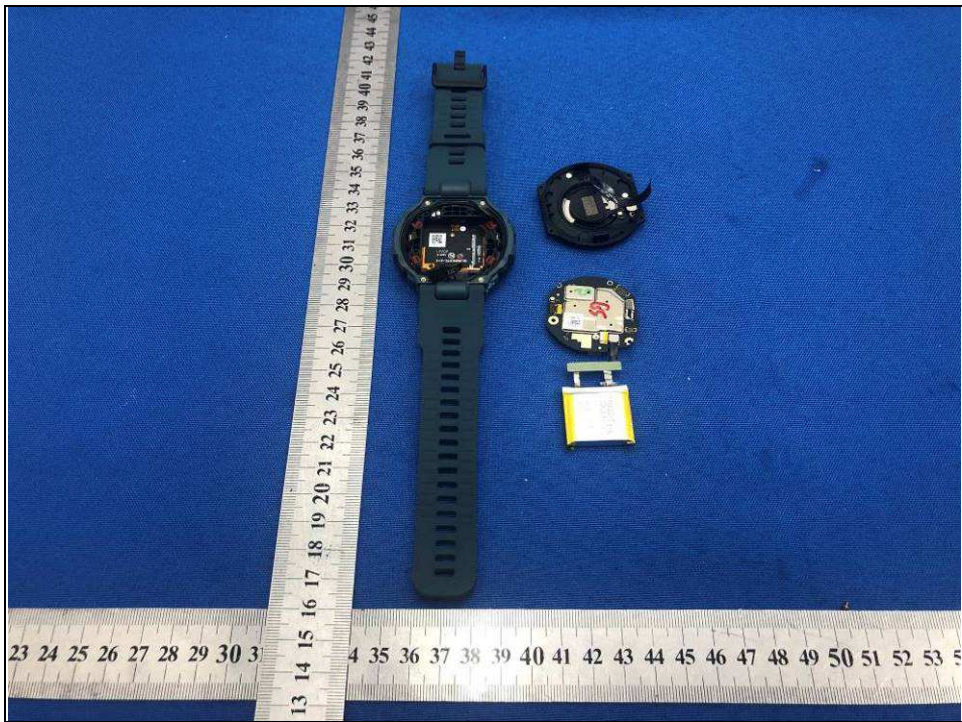

## PHOTOGRAPHS OF THE EUT

**BUREAU  
VERITAS**

Reference No.: 2012WDG0150

**BUREAU  
VERITAS**

Reference No.: 2012WDG0150

BUREAU  
VERITAS

Reference No.: 2012WDG0150

BUREAU  
VERITAS