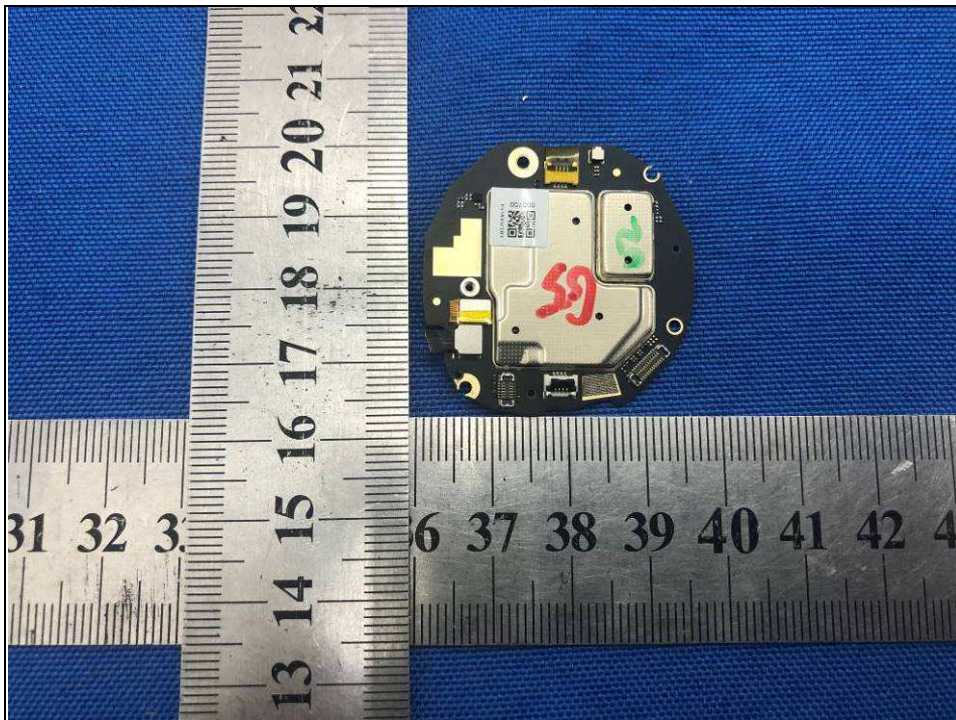

## PHOTOGRAPHS OF THE EUT

**BUREAU  
VERITAS**

Reference No.: 2012WDG0150

**BUREAU  
VERITAS**

Reference No.: 2012WDG0150

BUREAU  
VERITAS

Reference No.: 2012WDG0150

BUREAU  
VERITAS