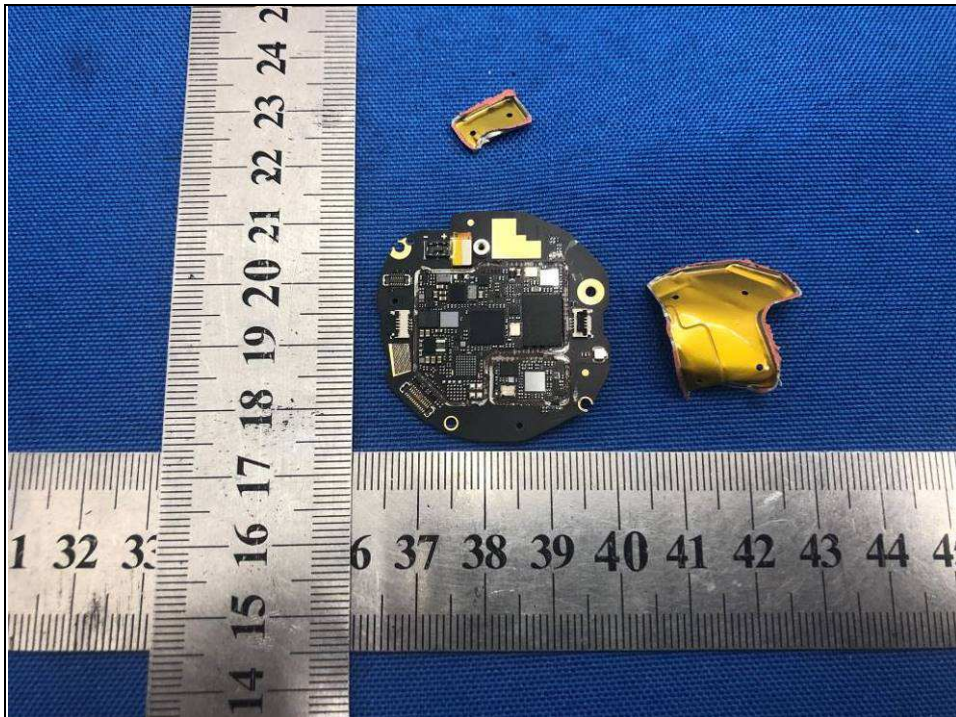

BUREAU
VERITAS

Reference No.: 2012WDG0150