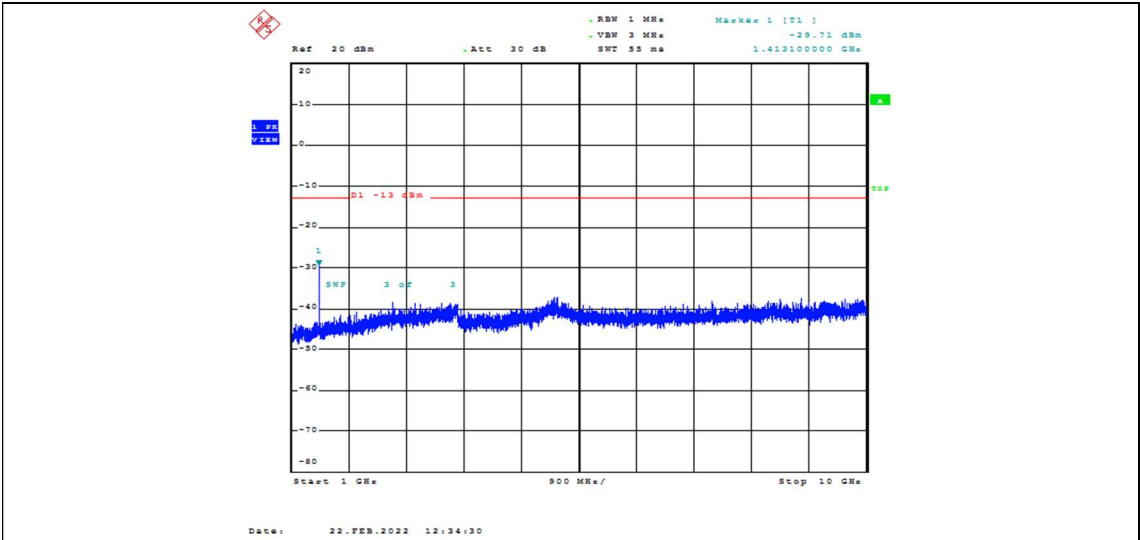

Band12-10MHz-16QAM-23130-1RB#0-Range1:30~1000MHz

Band12-10MHz-16QAM-23130-1RB#0-Range2: 1000~10000MHz