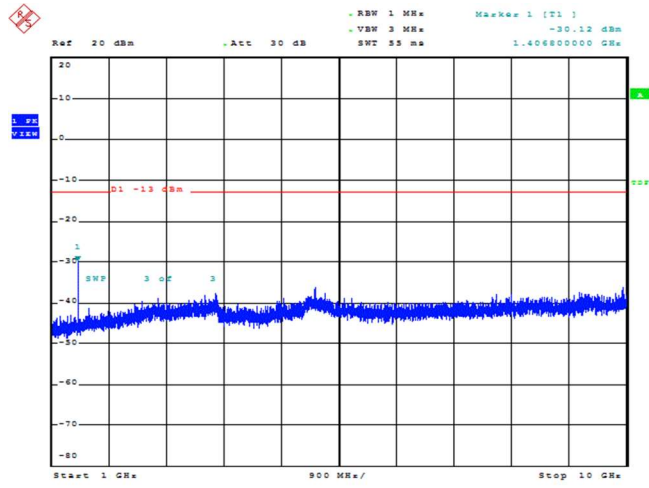

Band12-10MHz-QPSK-23130-1RB#0-Range2:1000~10000MHz

Band12-10MHz-16QAM-23060-1RB#0-Range1:30~1000MHz

Band12-10MHz-16QAM-23060-1RB#0-Range2:1000~10000MHz

Date: 22.FEB.2022 12:33:30

Band12-10MHz-16QAM-23095-1RB#0-Range1:30~1000MHz