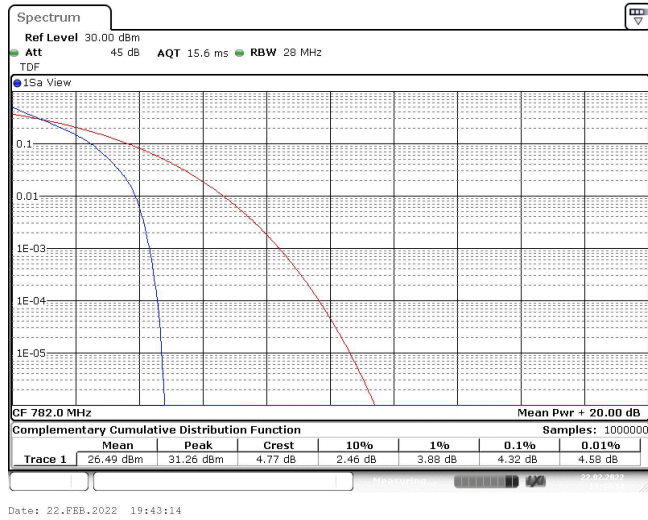

Band13-5MHz-QPSK-23230-1RB#0