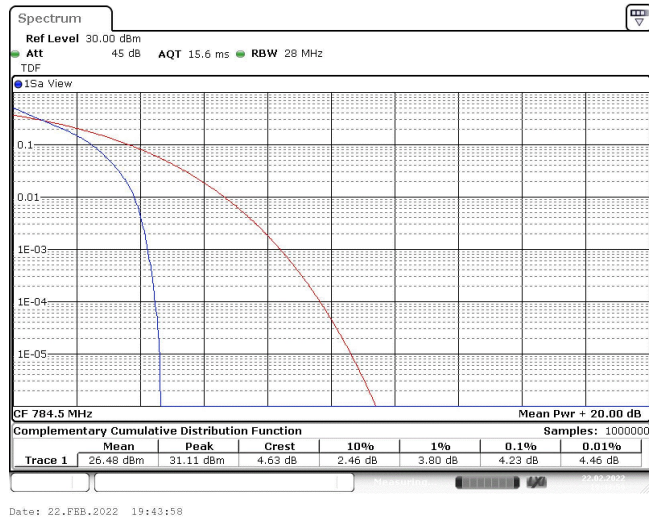

Band13-5MHz-QPSK-23255-25RB#0

Band13-5MHz-16QAM-23205-1RB#0

Band13-5MHz-16QAM-23205-25RB#0