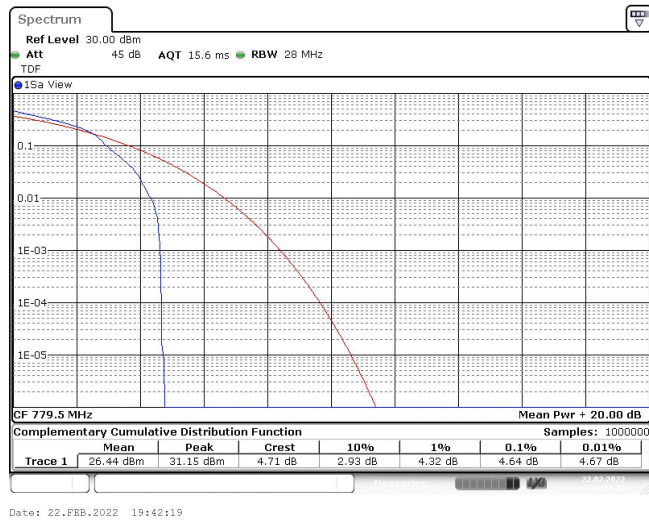

Band13-5MHz-QPSK-23255-25RB#0