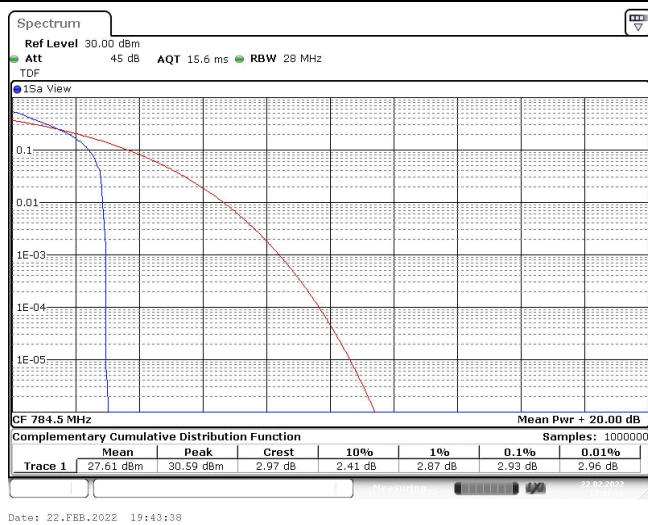

Band13-5MHz-QPSK-23230-25RB#0

Band13-5MHz-QPSK-23255-1RB#0