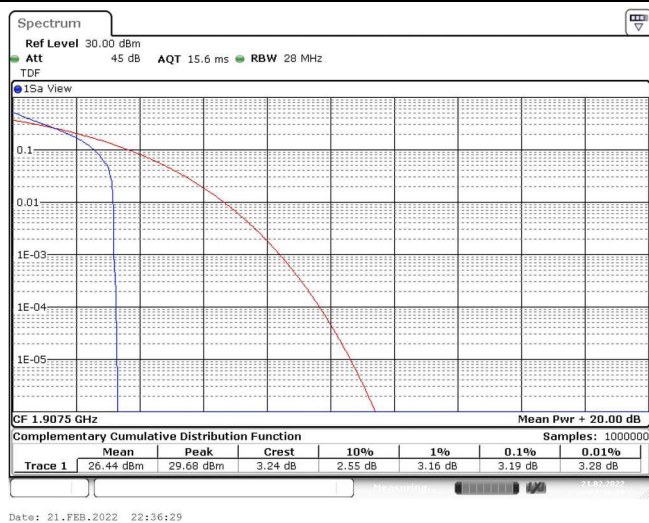

Band25-15MHz-QPSK-26365-75RB#0

Band25-15MHz-QPSK-26615-1RB#0