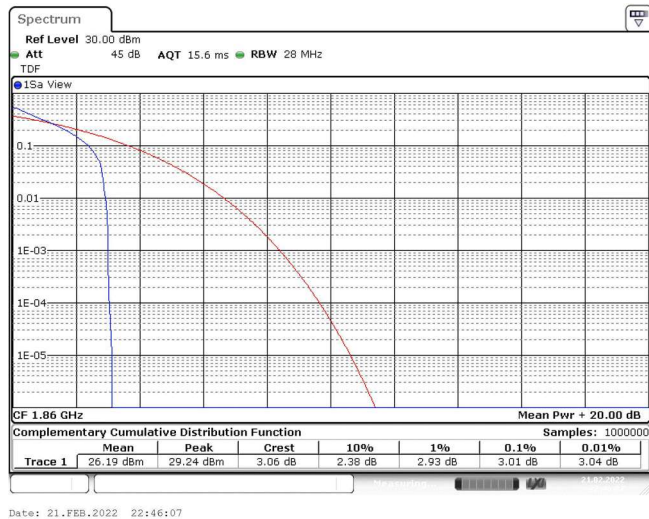

Band25-20MHz-QPSK-26140-1RB#0