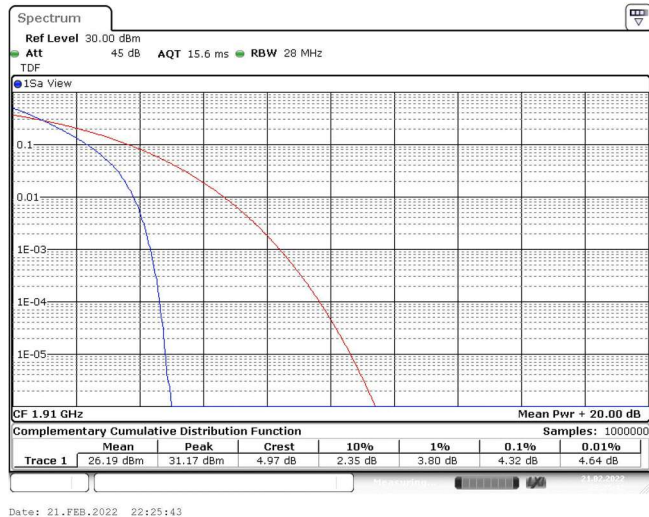

Band25-10MHz-QPSK-26090-1RB#0

Band25-10MHz-QPSK-26090-50RB#0

Band25-10MHz-QPSK-26365-1RB#0

Band25-10MHz-QPSK-26365-50RB#0

Band25-10MHz-QPSK-26640-1RB#0

Band25-10MHz-QPSK-26640-50RB#0

Band25-10MHz-16QAM-26090-1RB#0