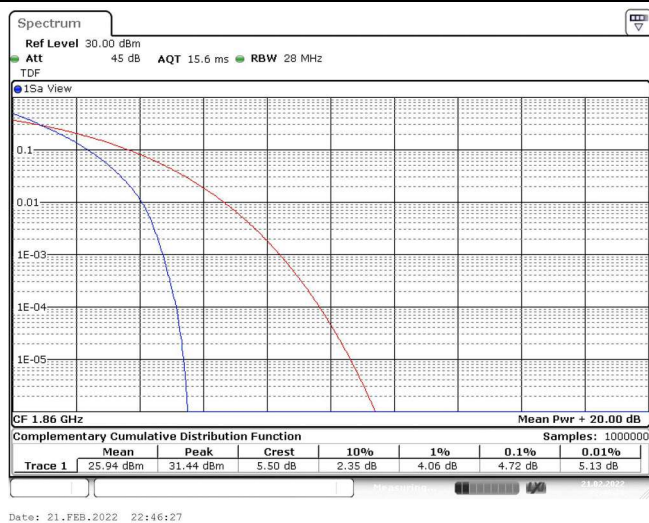

Band25-15MHz-16QAM-26365-75RB#0

Band25-15MHz-16QAM-26615-1RB#0

Band25-15MHz-16QAM-26615-75RB#0

Band25-20MHz-QPSK-26140-1RB#0

Band25-20MHz-QPSK-26140-100RB#0