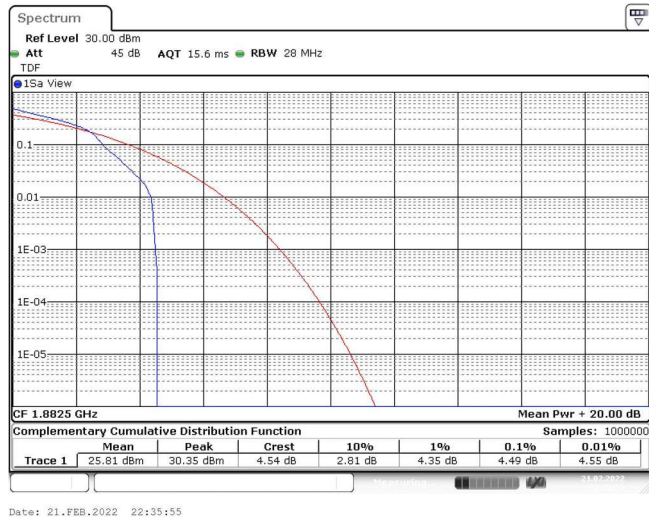

Band25-15MHz-QPSK-26365-1RB#0

Band25-15MHz-QPSK-26365-75RB#0

Band25-15MHz-QPSK-26615-1RB#0

Band25-15MHz-QPSK-26615-75RB#0

Band25-15MHz-16QAM-26115-1RB#0

Band25-15MHz-16QAM-26115-75RB#0

Band25-15MHz-16QAM-26365-1RB#0