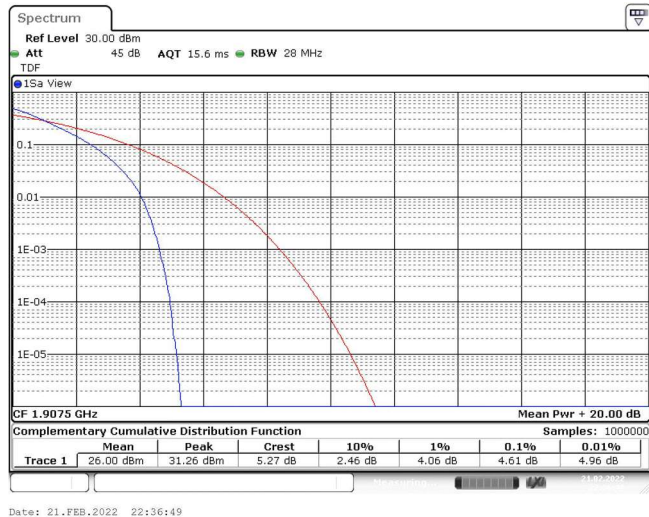

Band25-15MHz-QPSK-26615-75RB#0