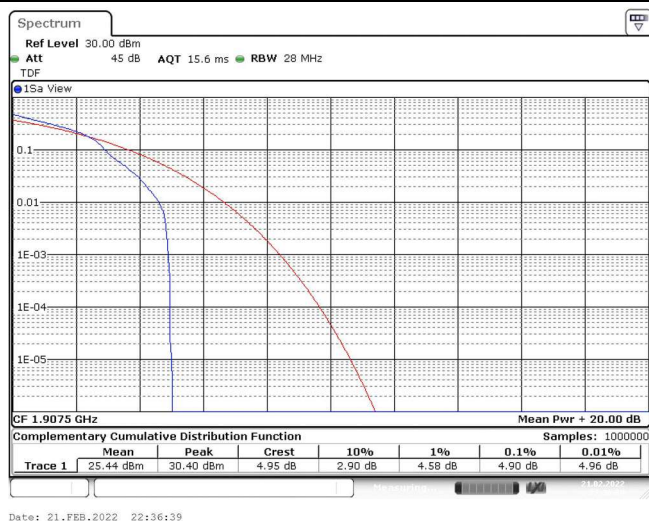

Band25-15MHz-16QAM-26615-1RB#0