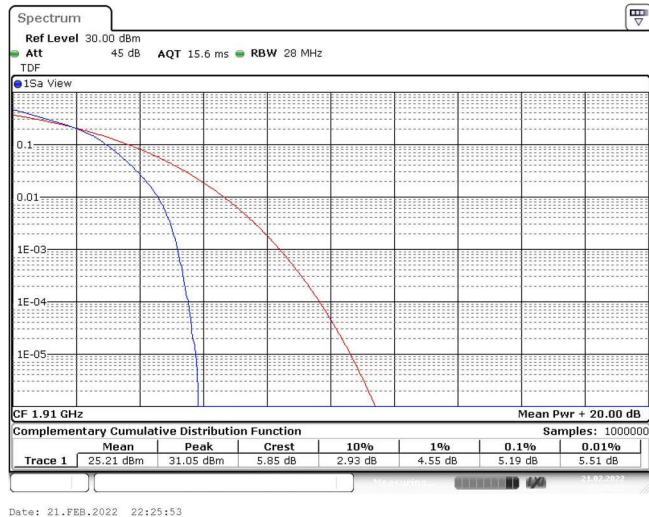

Band25-10MHz-16QAM-26090-50RB#0

Band25-10MHz-16QAM-26365-1RB#0

Band25-10MHz-16QAM-26365-50RB#0

Band25-10MHz-16QAM-26640-1RB#0

Band25-10MHz-16QAM-26640-50RB#0

Band25-15MHz-QPSK-26115-1RB#0

Band25-15MHz-QPSK-26115-75RB#0