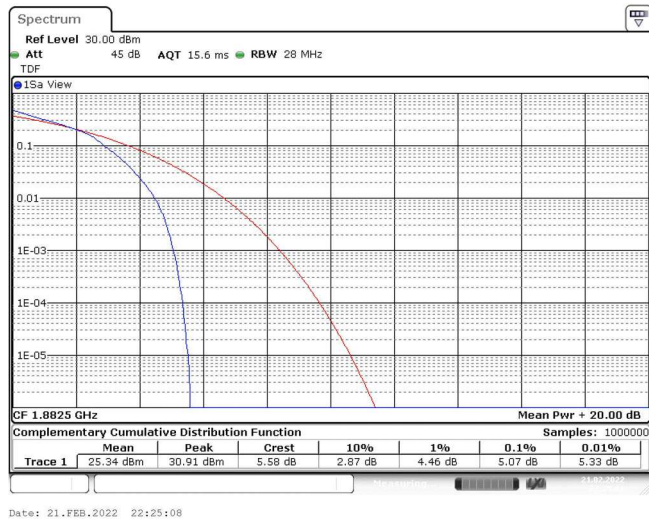

Band25-10MHz-16QAM-26365-50RB#0