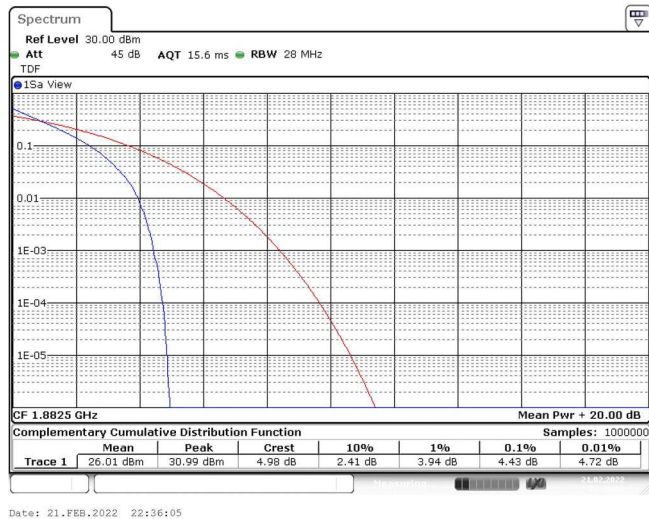

Band25-15MHz-QPSK-26365-1RB#0