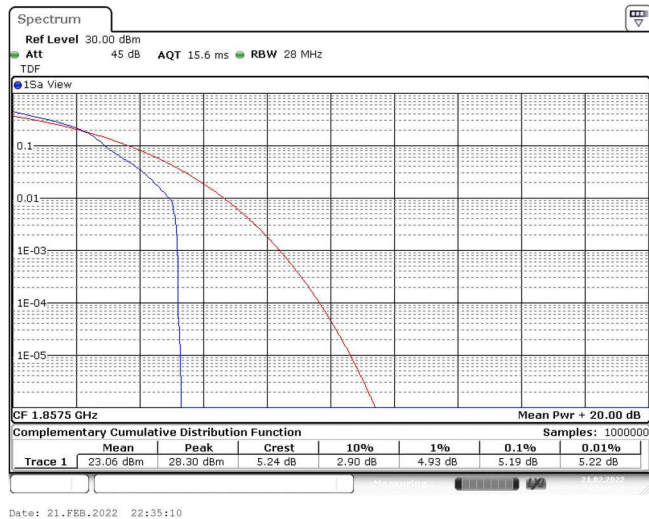

Band25-15MHz-QPSK-26365-1RB#0

Band25-15MHz-QPSK-26365-75RB#0

Band25-15MHz-QPSK-26615-1RB#0

Band25-15MHz-QPSK-26615-75RB#0

Band25-15MHz-16QAM-26115-1RB#0

Band25-15MHz-16QAM-26115-75RB#0

Band25-15MHz-16QAM-26365-1RB#0