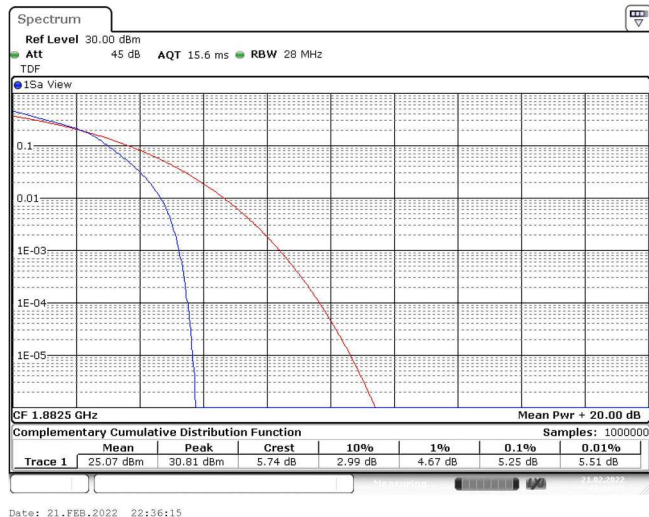

Band25-15MHz-QPSK-26365-1RB#0

Band25-15MHz-QPSK-26365-75RB#0

Band25-15MHz-QPSK-26615-1RB#0

Band25-15MHz-QPSK-26615-75RB#0

Band25-15MHz-16QAM-26115-1RB#0

Band25-15MHz-16QAM-26115-75RB#0

Band25-15MHz-16QAM-26365-1RB#0