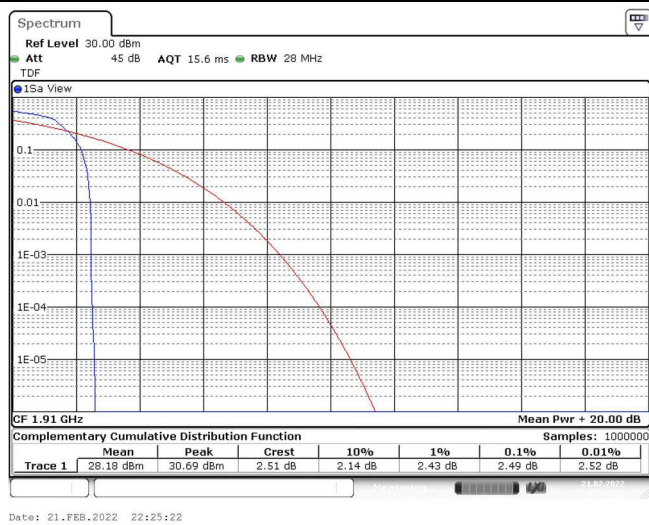

Band25-10MHz-QPSK-26090-1RB#0

Band25-10MHz-QPSK-26090-50RB#0

Band25-10MHz-QPSK-26365-1RB#0

Band25-10MHz-QPSK-26365-50RB#0

Band25-10MHz-QPSK-26640-1RB#0

Band25-10MHz-QPSK-26640-50RB#0

Band25-10MHz-16QAM-26090-1RB#0