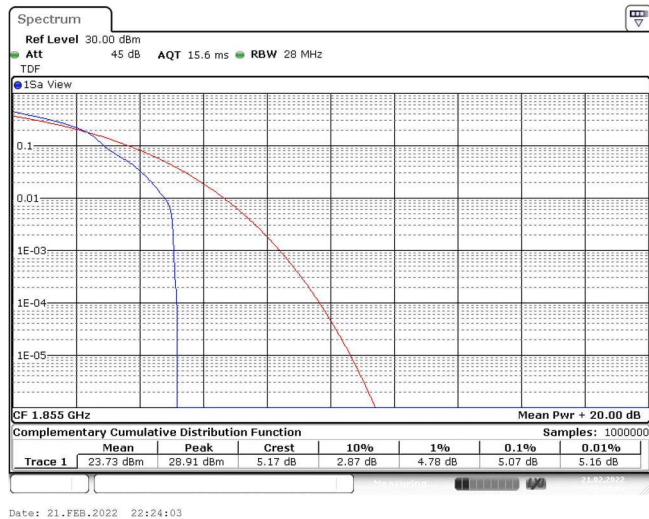

Band25-10MHz-QPSK-26090-1RB#0

Band25-10MHz-QPSK-26090-50RB#0

Band25-10MHz-QPSK-26365-1RB#0

Band25-10MHz-QPSK-26365-50RB#0

Band25-10MHz-QPSK-26640-1RB#0

Band25-10MHz-QPSK-26640-50RB#0

Band25-10MHz-16QAM-26090-1RB#0