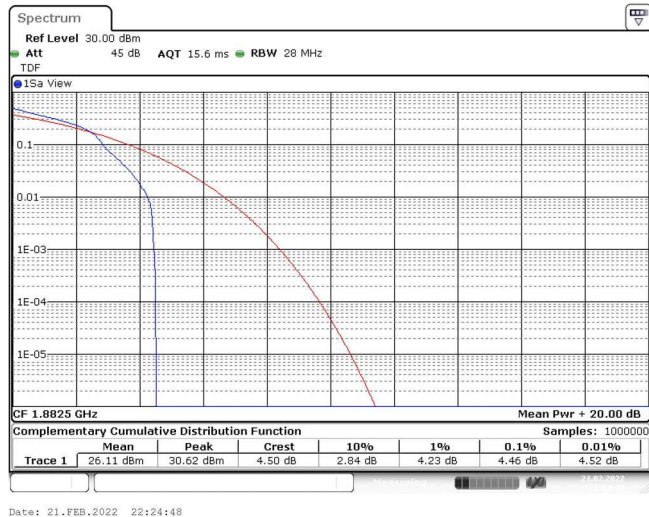

Band25-10MHz-16QAM-26365-1RB#0