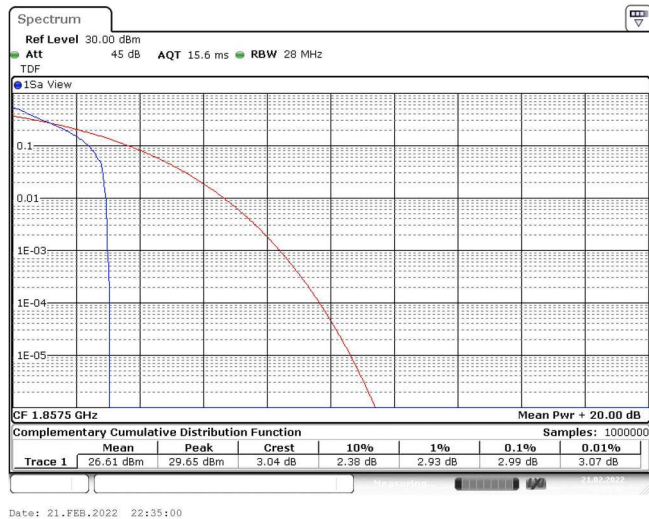

Band25-10MHz-16QAM-26090-50RB#0

Band25-10MHz-16QAM-26365-1RB#0

Band25-10MHz-16QAM-26365-50RB#0

Band25-10MHz-16QAM-26640-1RB#0

Band25-10MHz-16QAM-26640-50RB#0

Band25-15MHz-QPSK-26115-1RB#0

Band25-15MHz-QPSK-26115-75RB#0