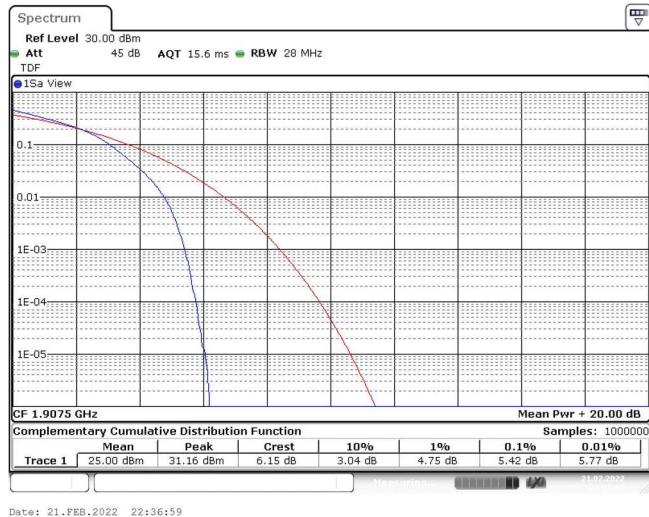

Band25-15MHz-16QAM-26615-75RB#0