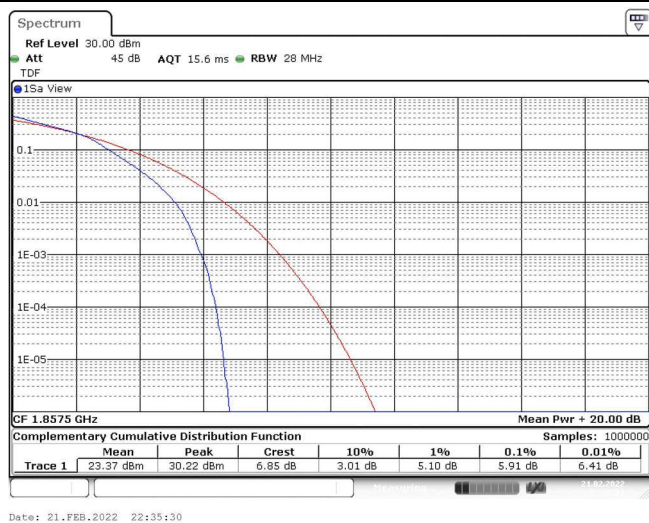

Band25-15MHz-QPSK-26365-1RB#0

Band25-15MHz-QPSK-26365-75RB#0

Band25-15MHz-QPSK-26615-1RB#0

Band25-15MHz-QPSK-26615-75RB#0

Band25-15MHz-16QAM-26115-1RB#0

Band25-15MHz-16QAM-26115-75RB#0

Band25-15MHz-16QAM-26365-1RB#0