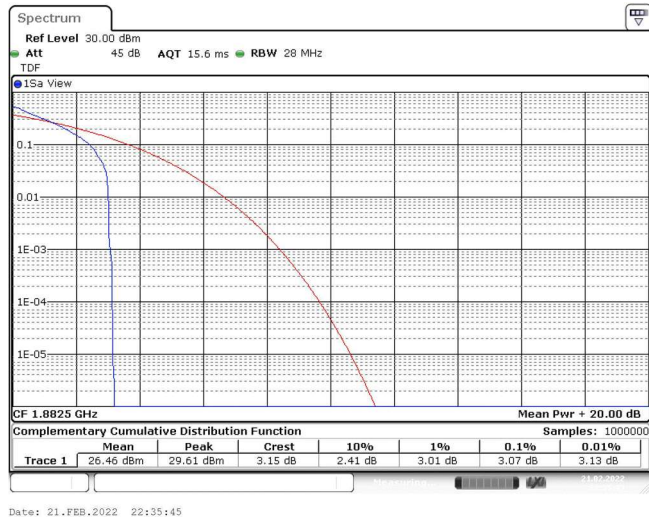

Band25-10MHz-16QAM-26090-50RB#0

Band25-10MHz-16QAM-26365-1RB#0

Band25-10MHz-16QAM-26365-50RB#0

Band25-10MHz-16QAM-26640-1RB#0

Band25-10MHz-16QAM-26640-50RB#0

Band25-15MHz-QPSK-26115-1RB#0

Band25-15MHz-QPSK-26115-75RB#0