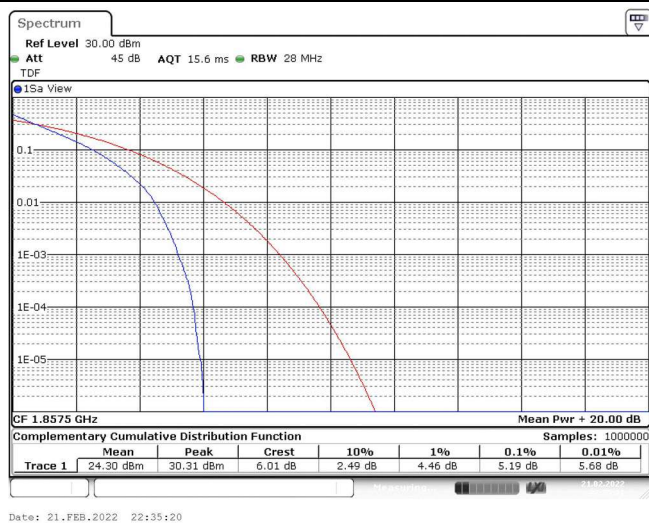

Band25-10MHz-16QAM-26090-50RB#0

Band25-10MHz-16QAM-26365-1RB#0

Band25-10MHz-16QAM-26365-50RB#0

Band25-10MHz-16QAM-26640-1RB#0

Band25-10MHz-16QAM-26640-50RB#0

Band25-15MHz-QPSK-26115-1RB#0

Band25-15MHz-QPSK-26115-75RB#0