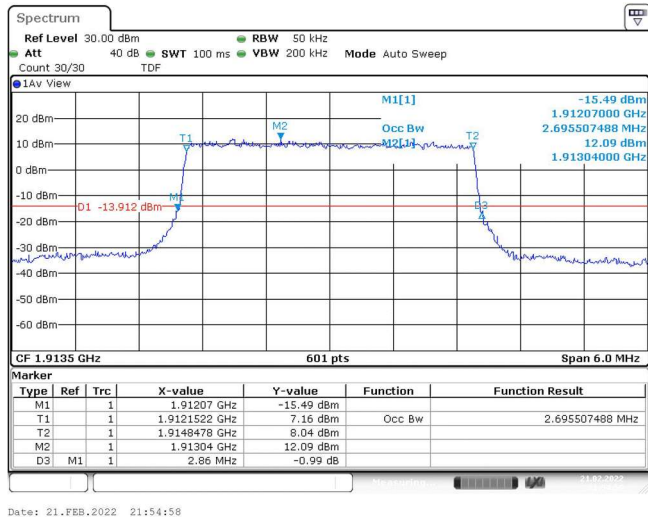

Band25-3MHz-QPSK-26365-15RB#0-2.705

Band25-3MHz-QPSK-26675-15RB#0-2.696

Band25-3MHz-16QAM-26055-15RB#0-2.696

Band25-3MHz-16QAM-26365-15RB#0-2.696

Band25-3MHz-16QAM-26675-15RB#0-2.696

Band25-5MHz-QPSK-26065-25RB#0-4.505