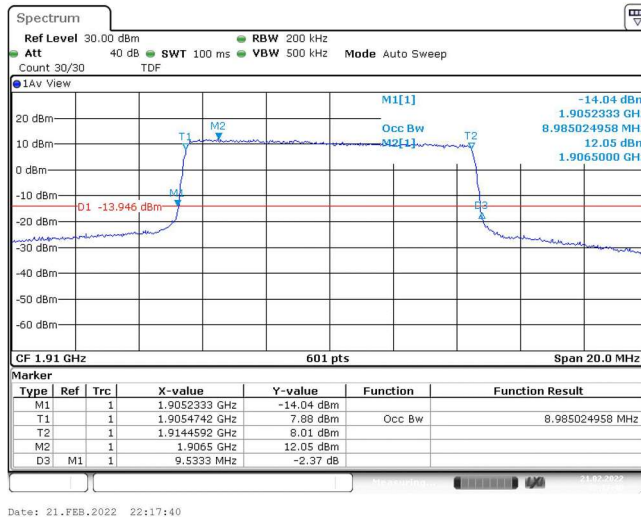

Band25-10MHz-QPSK-26640-50RB#0-8.985

Band25-10MHz-16QAM-26090-50RB#0-9.052

Band25-10MHz-16QAM-26365-50RB#0-8.985