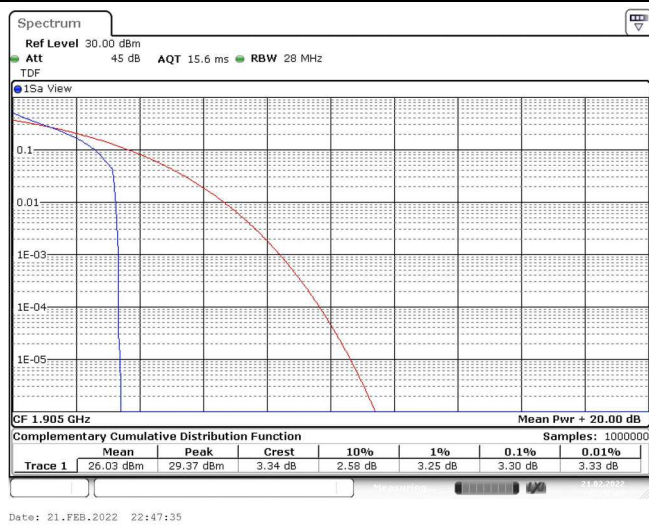

Band25-20MHz-QPSK-26365-1RB#0

Band25-20MHz-QPSK-26365-100RB#0

Band25-20MHz-QPSK-26590-1RB#0

Band25-20MHz-QPSK-26590-100RB#0

Band25-20MHz-16QAM-26140-1RB#0

Band25-20MHz-16QAM-26140-100RB#0

Band25-20MHz-16QAM-26365-1RB#0