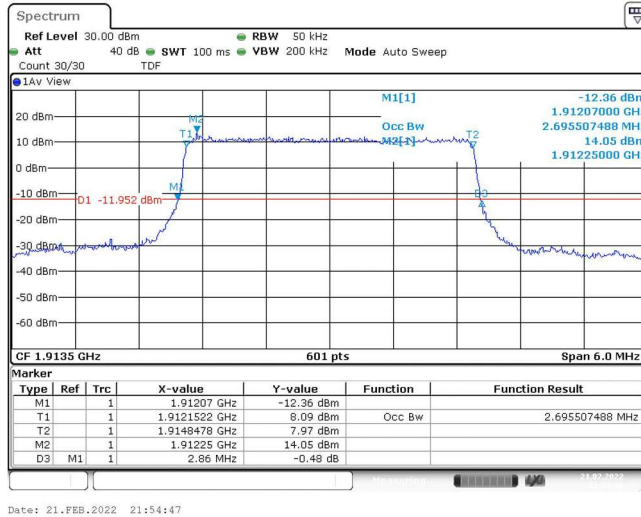

Band25-3MHz-QPSK-26675-15RB#0-2.696

Band25-3MHz-16QAM-26055-15RB#0-2.696

Band25-3MHz-16QAM-26365-15RB#0-2.696