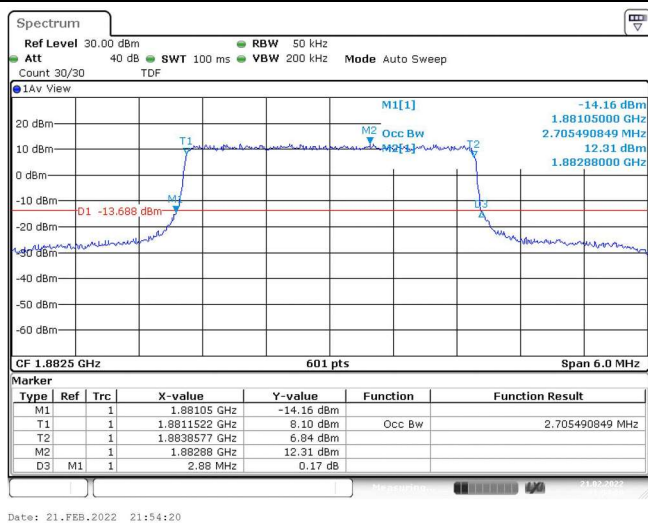

Band25-1.4MHz-QPSK-26365-6RB#0-1.088

Band25-1.4MHz-QPSK-26683-6RB#0-1.088

Band25-1.4MHz-16QAM-26047-6RB#0-1.088

Band25-1.4MHz-16QAM-26365-6RB#0-1.088

Band25-1.4MHz-16QAM-26683-6RB#0-1.088

Band25-3MHz-QPSK-26055-15RB#0-2.696