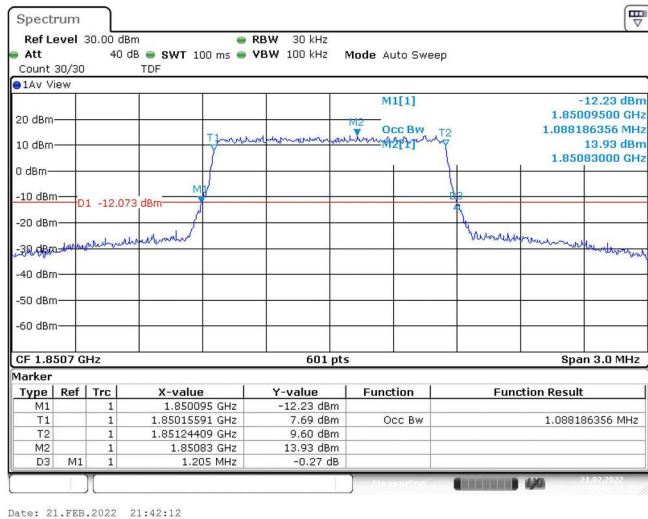

Band25-1.4MHz-QPSK-26683-6RB#0-1.088