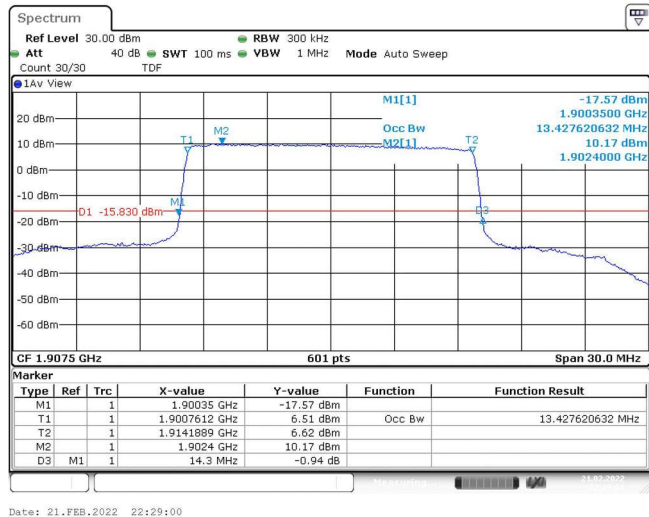

Band25-15MHz-QPSK-26365-75RB#0-13.478

Band25-15MHz-QPSK-26615-75RB#0-13.428

Band25-15MHz-16QAM-26115-75RB#0-13.577

Band25-15MHz-16QAM-26365-75RB#0-13.478

Band25-15MHz-16QAM-26615-75RB#0-13.428

Band25-20MHz-QPSK-26140-100RB#0-18.103