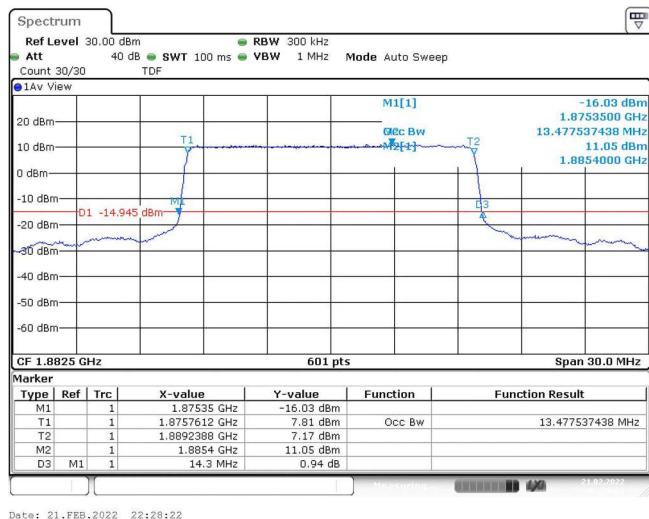

Band25-10MHz-QPSK-26365-50RB#0-8.985

Band25-10MHz-QPSK-26640-50RB#0-8.985

Band25-10MHz-16QAM-26090-50RB#0-9.052

Band25-10MHz-16QAM-26365-50RB#0-8.985

Band25-10MHz-16QAM-26640-50RB#0-8.952

Band25-15MHz-QPSK-26115-75RB#0-13.627