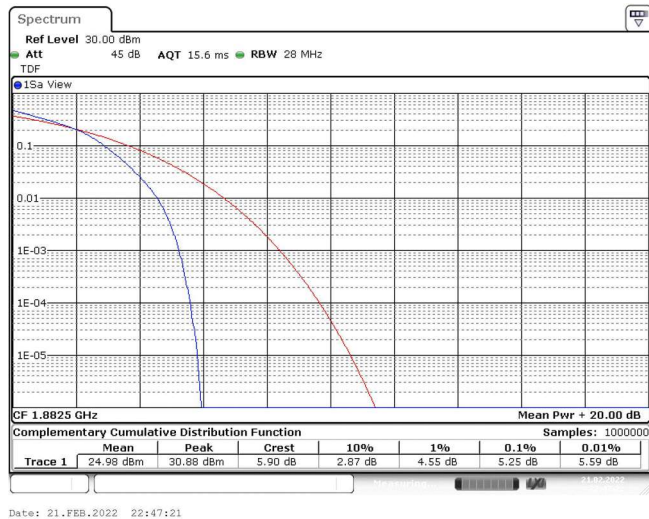

Band25-20MHz-QPSK-26365-1RB#0

Band25-20MHz-QPSK-26365-100RB#0

Band25-20MHz-QPSK-26590-1RB#0

Band25-20MHz-QPSK-26590-100RB#0

Band25-20MHz-16QAM-26140-1RB#0

Band25-20MHz-16QAM-26140-100RB#0

Band25-20MHz-16QAM-26365-1RB#0