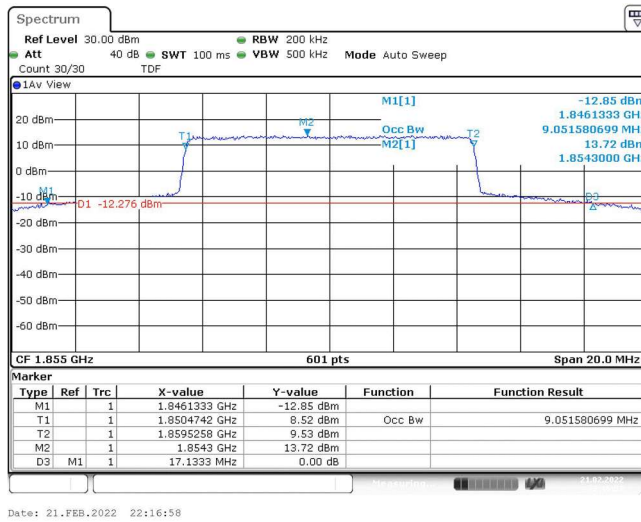

Band25-10MHz-QPSK-26640-50RB#0-8.985