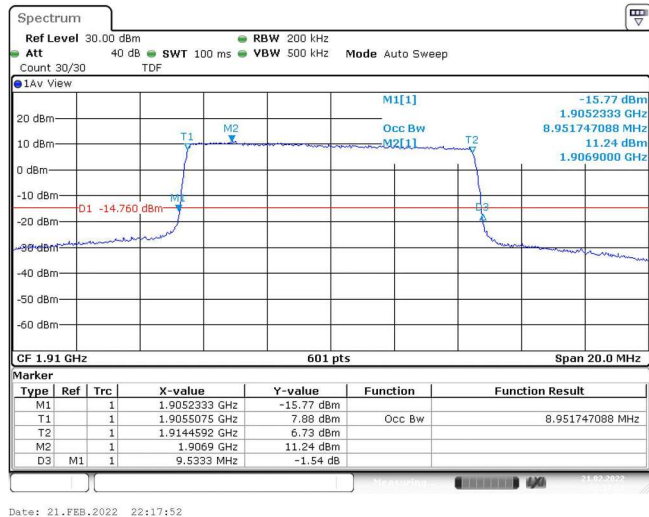

Band25-10MHz-QPSK-26365-50RB#0-8.985

Band25-10MHz-QPSK-26640-50RB#0-8.985

Band25-10MHz-16QAM-26090-50RB#0-9.052

Band25-10MHz-16QAM-26365-50RB#0-8.985

Band25-10MHz-16QAM-26640-50RB#0-8.952

Band25-15MHz-QPSK-26115-75RB#0-13.627