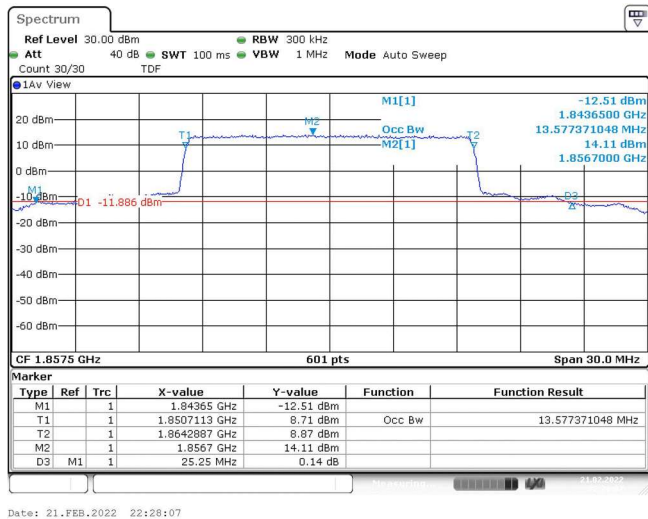

Band25-15MHz-QPSK-26615-75RB#0-13.428