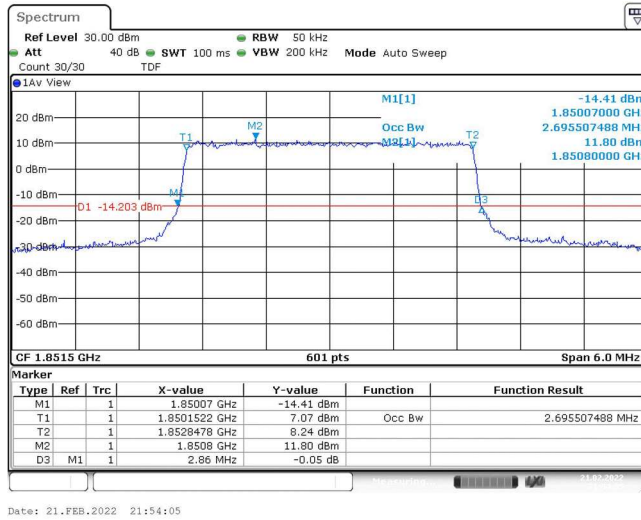

Band25-3MHz-QPSK-26675-15RB#0-2.696