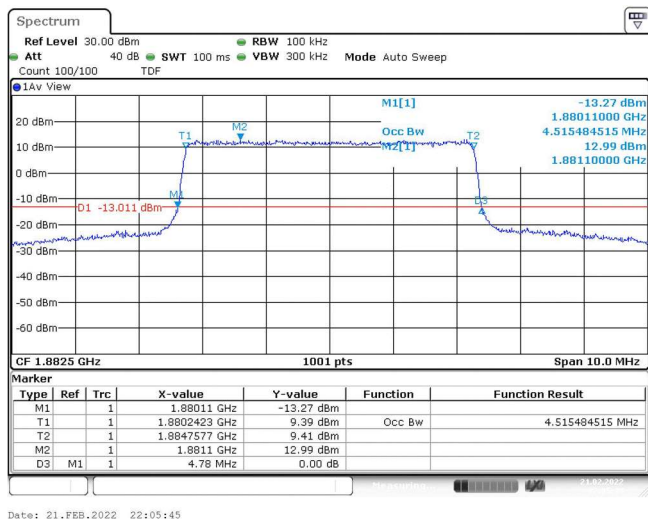

Band25-3MHz-QPSK-26365-15RB#0-2.705

Band25-3MHz-QPSK-26675-15RB#0-2.696

Band25-3MHz-16QAM-26055-15RB#0-2.696

Band25-3MHz-16QAM-26365-15RB#0-2.696

Band25-3MHz-16QAM-26675-15RB#0-2.696

Band25-5MHz-QPSK-26065-25RB#0-4.505