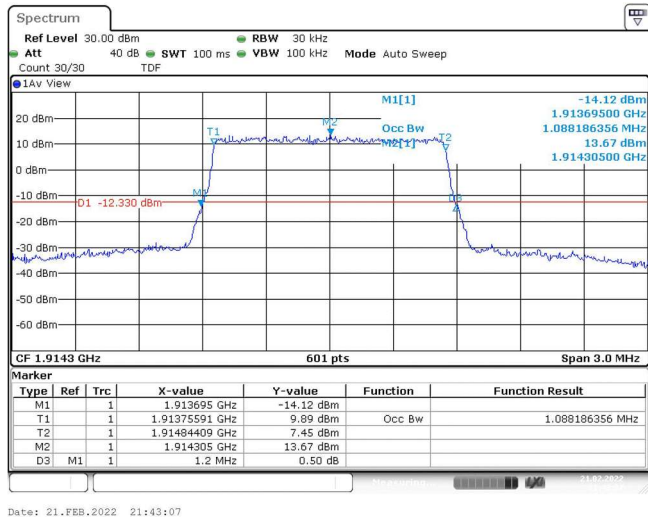

Band25-1.4MHz-QPSK-26365-6RB#0-1.088

Band25-1.4MHz-QPSK-26683-6RB#0-1.088

Band25-1.4MHz-16QAM-26047-6RB#0-1.088

Band25-1.4MHz-16QAM-26365-6RB#0-1.088

Band25-1.4MHz-16QAM-26683-6RB#0-1.088

Band25-3MHz-QPSK-26055-15RB#0-2.696