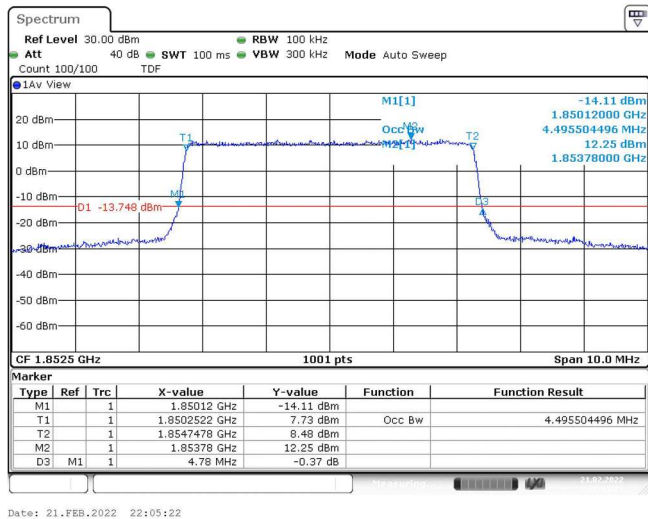

Band25-5MHz-QPSK-26665-25RB#0-4.496