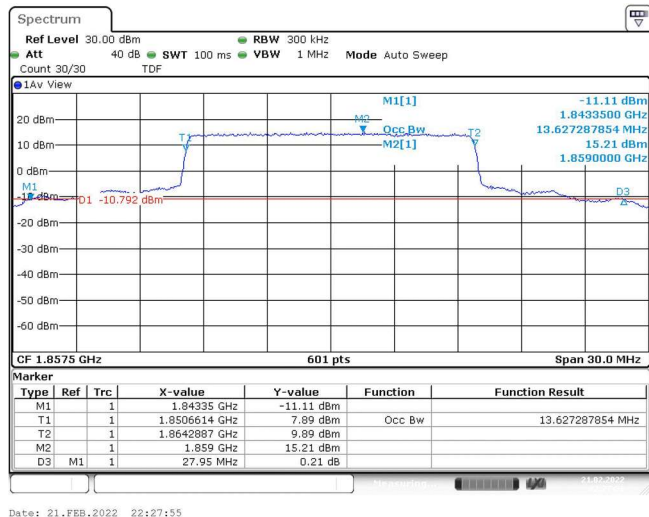

Band25-10MHz-QPSK-26365-50RB#0-8.985

Band25-10MHz-QPSK-26640-50RB#0-8.985

Band25-10MHz-16QAM-26090-50RB#0-9.052

Band25-10MHz-16QAM-26365-50RB#0-8.985

Band25-10MHz-16QAM-26640-50RB#0-8.952

Band25-15MHz-QPSK-26115-75RB#0-13.627