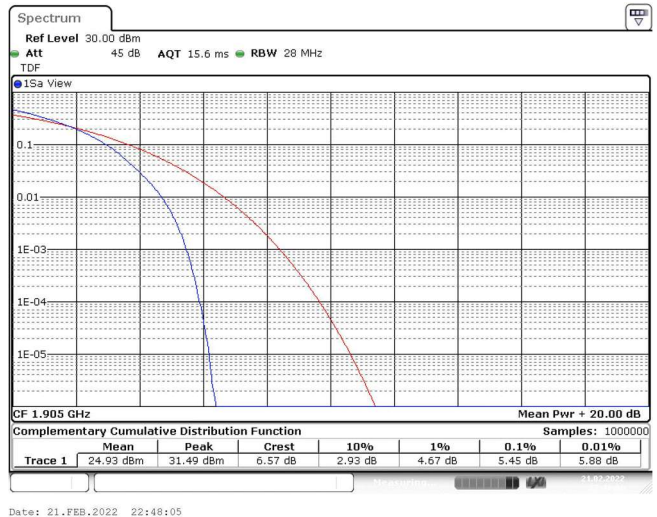

Band25-20MHz-16QAM-26590-1RB#0

Band25-20MHz-16QAM-26590-100RB#0