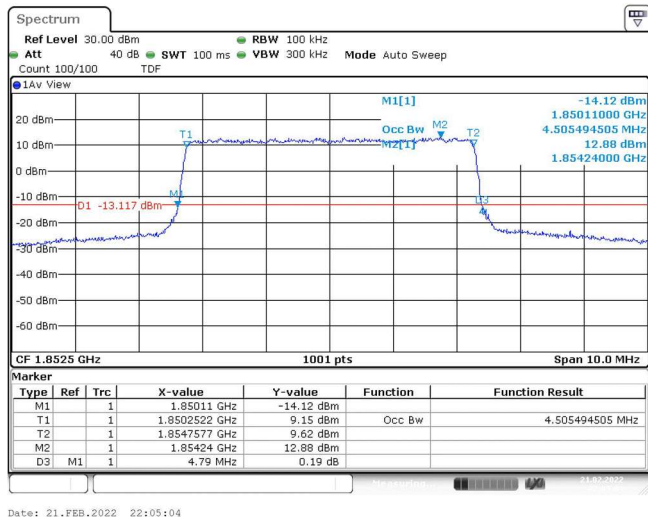

Band25-3MHz-QPSK-26365-15RB#0-2.705

Band25-3MHz-QPSK-26675-15RB#0-2.696

Band25-3MHz-16QAM-26055-15RB#0-2.696

Band25-3MHz-16QAM-26365-15RB#0-2.696

Band25-3MHz-16QAM-26675-15RB#0-2.696

Band25-5MHz-QPSK-26065-25RB#0-4.505