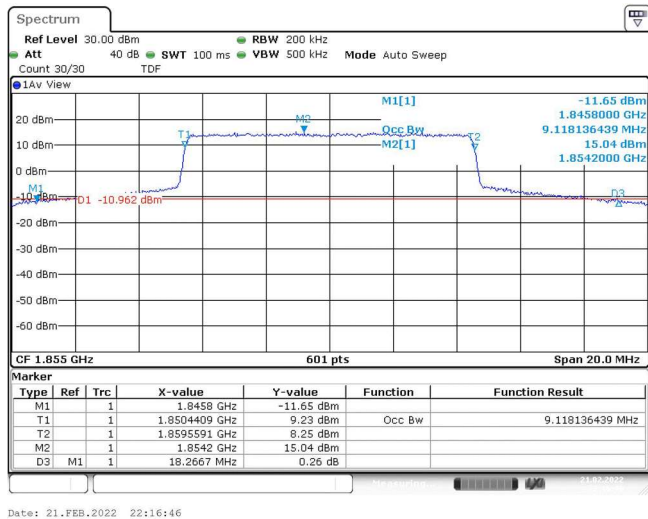

Band25-5MHz-QPSK-26365-25RB#0-4.515

Band25-5MHz-QPSK-26665-25RB#0-4.496

Band25-5MHz-16QAM-26065-25RB#0-4.496

Band25-5MHz-16QAM-26365-25RB#0-4.505

Band25-5MHz-16QAM-26665-25RB#0-4.505

Band25-10MHz-QPSK-26090-50RB#0-9.118