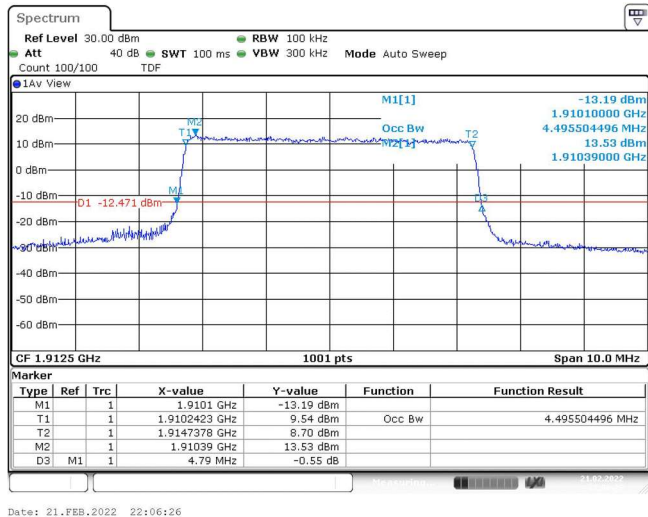

Band25-5MHz-QPSK-26665-25RB#0-4.496

Band25-5MHz-16QAM-26065-25RB#0-4.496

Band25-5MHz-16QAM-26365-25RB#0-4.505