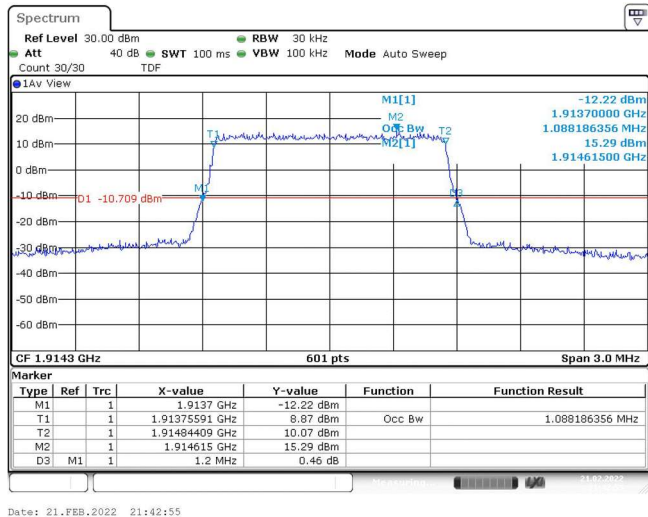

Band25-1.4MHz-QPSK-26365-6RB#0-1.088