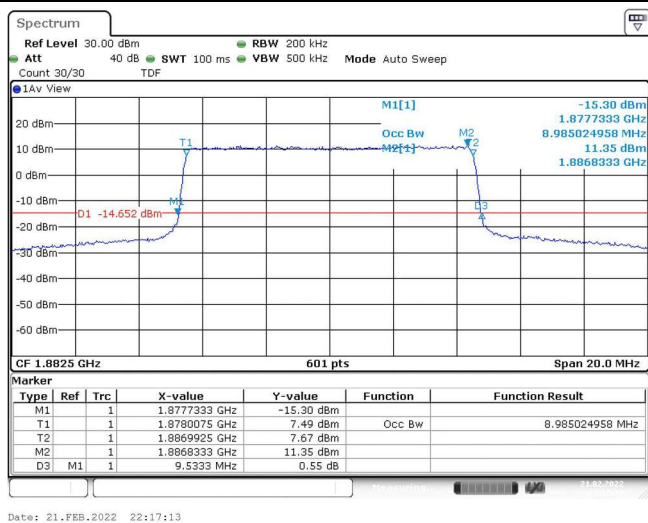

Band25-5MHz-QPSK-26365-25RB#0-4.515

Band25-5MHz-QPSK-26665-25RB#0-4.496

Band25-5MHz-16QAM-26065-25RB#0-4.496

Band25-5MHz-16QAM-26365-25RB#0-4.505

Band25-5MHz-16QAM-26665-25RB#0-4.505

Band25-10MHz-QPSK-26090-50RB#0-9.118