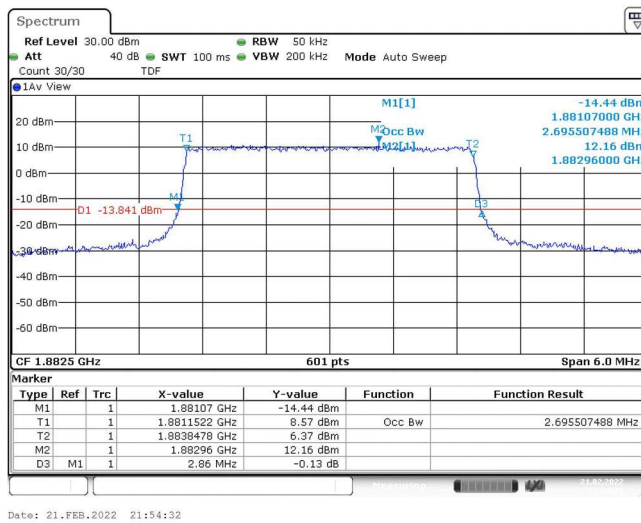

Band25-3MHz-16QAM-26055-15RB#0-2.696

Band25-3MHz-16QAM-26365-15RB#0-2.696