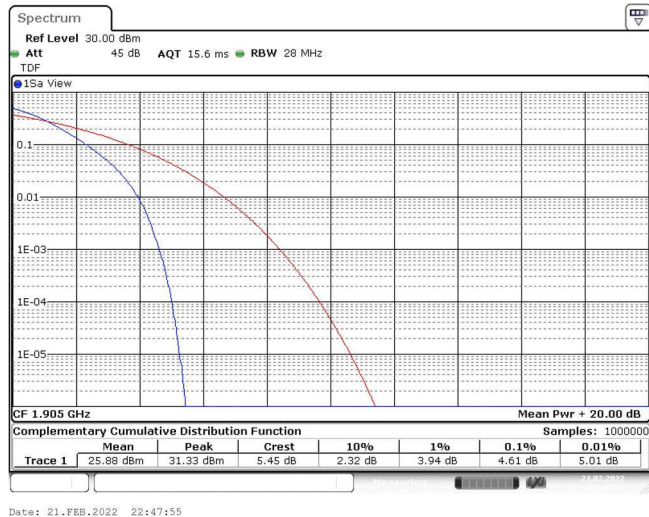

Band25-20MHz-QPSK-26365-1RB#0

Band25-20MHz-QPSK-26365-100RB#0

Band25-20MHz-QPSK-26590-1RB#0

Band25-20MHz-QPSK-26590-100RB#0

Band25-20MHz-16QAM-26140-1RB#0

Band25-20MHz-16QAM-26140-100RB#0

Band25-20MHz-16QAM-26365-1RB#0