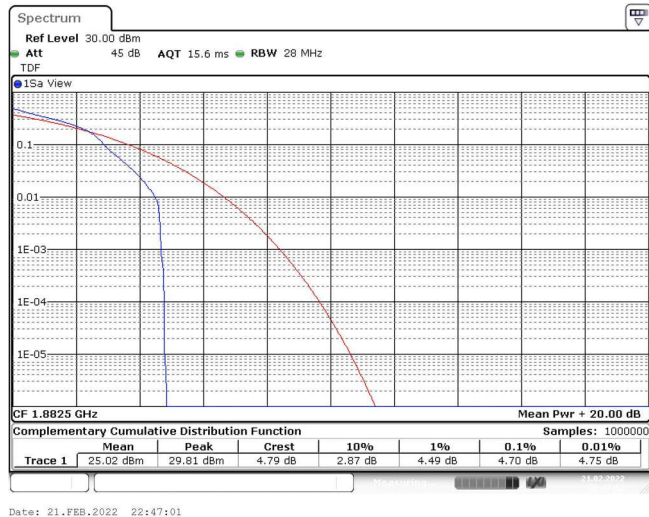

Band25-20MHz-QPSK-26365-1RB#0

Band25-20MHz-QPSK-26365-100RB#0

Band25-20MHz-QPSK-26590-1RB#0

Band25-20MHz-QPSK-26590-100RB#0

Band25-20MHz-16QAM-26140-1RB#0

Band25-20MHz-16QAM-26140-100RB#0

Band25-20MHz-16QAM-26365-1RB#0