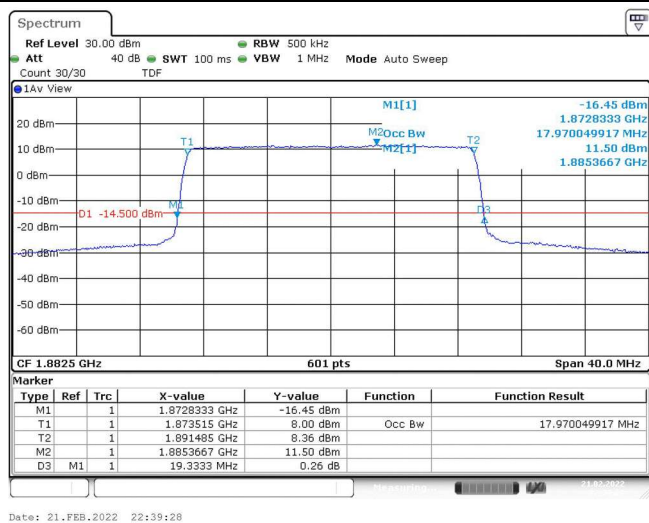

Band25-15MHz-QPSK-26365-75RB#0-13.478

Band25-15MHz-QPSK-26615-75RB#0-13.428

Band25-15MHz-16QAM-26115-75RB#0-13.577

Band25-15MHz-16QAM-26365-75RB#0-13.478

Band25-15MHz-16QAM-26615-75RB#0-13.428

Band25-20MHz-QPSK-26140-100RB#0-18.103