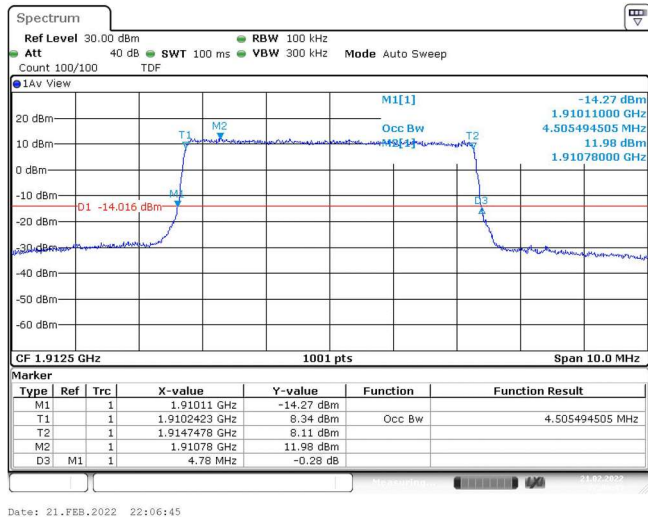

Band25-5MHz-QPSK-26365-25RB#0-4.515

Band25-5MHz-QPSK-26665-25RB#0-4.496

Band25-5MHz-16QAM-26065-25RB#0-4.496

Band25-5MHz-16QAM-26365-25RB#0-4.505

Band25-5MHz-16QAM-26665-25RB#0-4.505

Band25-10MHz-QPSK-26090-50RB#0-9.118