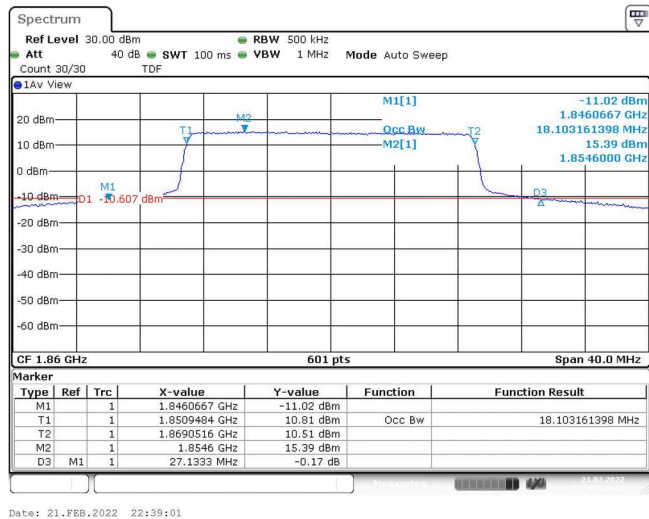

Band25-15MHz-QPSK-26365-75RB#0-13.478

Band25-15MHz-QPSK-26615-75RB#0-13.428

Band25-15MHz-16QAM-26115-75RB#0-13.577

Band25-15MHz-16QAM-26365-75RB#0-13.478

Band25-15MHz-16QAM-26615-75RB#0-13.428

Band25-20MHz-QPSK-26140-100RB#0-18.103