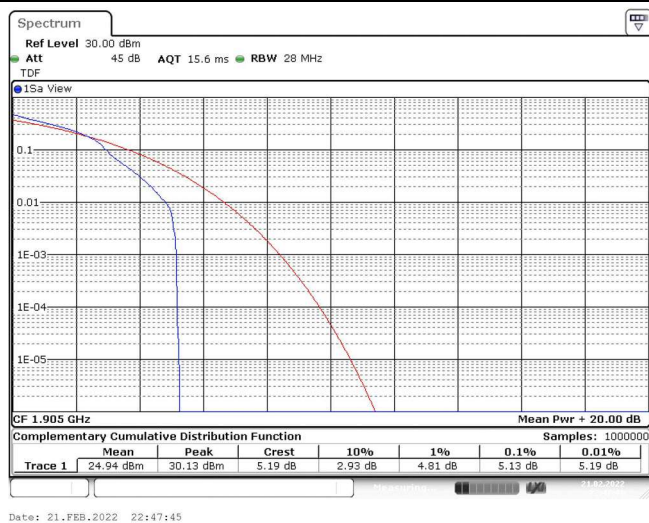

Band25-20MHz-16QAM-26365-100RB#0

Band25-20MHz-16QAM-26590-1RB#0