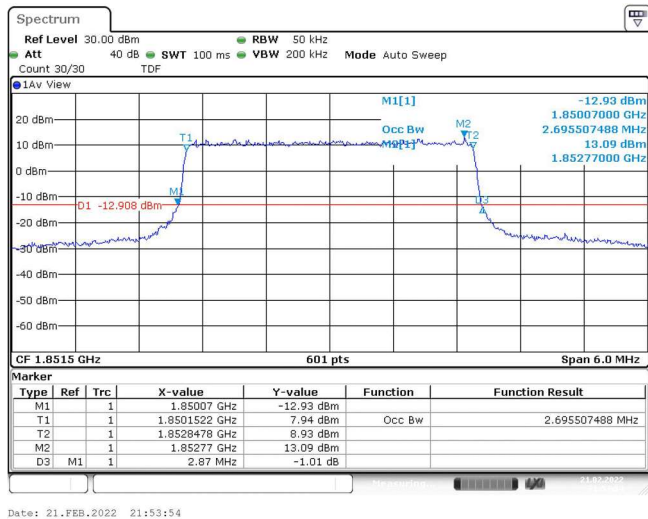

Band25-1.4MHz-QPSK-26365-6RB#0-1.088

Band25-1.4MHz-QPSK-26683-6RB#0-1.088

Band25-1.4MHz-16QAM-26047-6RB#0-1.088

Band25-1.4MHz-16QAM-26365-6RB#0-1.088

Band25-1.4MHz-16QAM-26683-6RB#0-1.088

Band25-3MHz-QPSK-26055-15RB#0-2.696