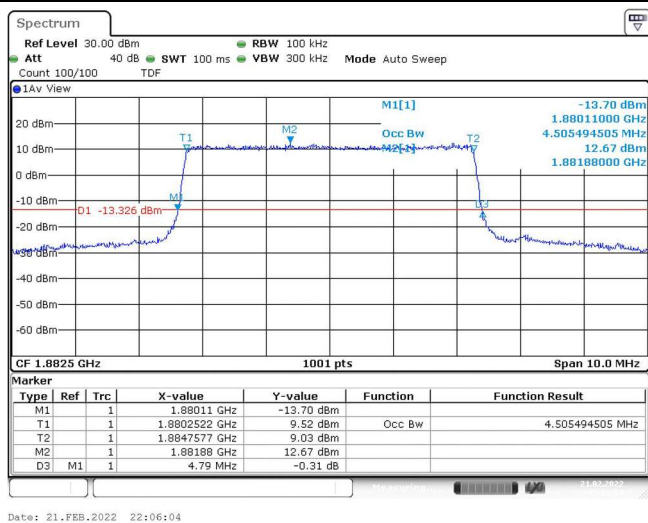

Band25-5MHz-16QAM-26065-25RB#0-4.496

Band25-5MHz-16QAM-26365-25RB#0-4.505