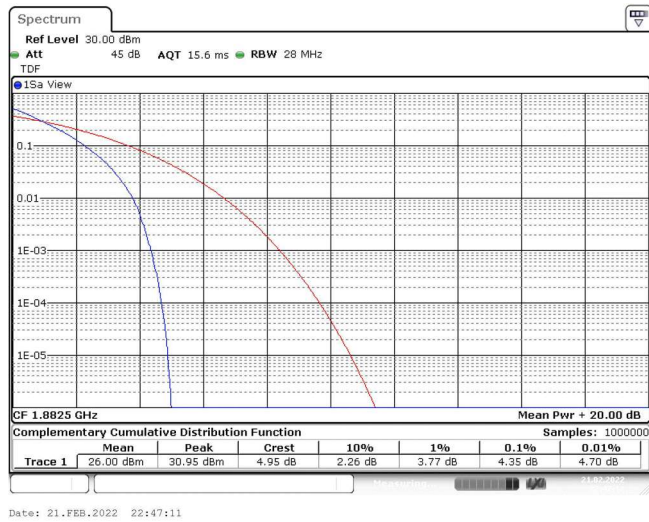

Band25-20MHz-QPSK-26365-1RB#0

Band25-20MHz-QPSK-26365-100RB#0

Band25-20MHz-QPSK-26590-1RB#0

Band25-20MHz-QPSK-26590-100RB#0

Band25-20MHz-16QAM-26140-1RB#0

Band25-20MHz-16QAM-26140-100RB#0

Band25-20MHz-16QAM-26365-1RB#0