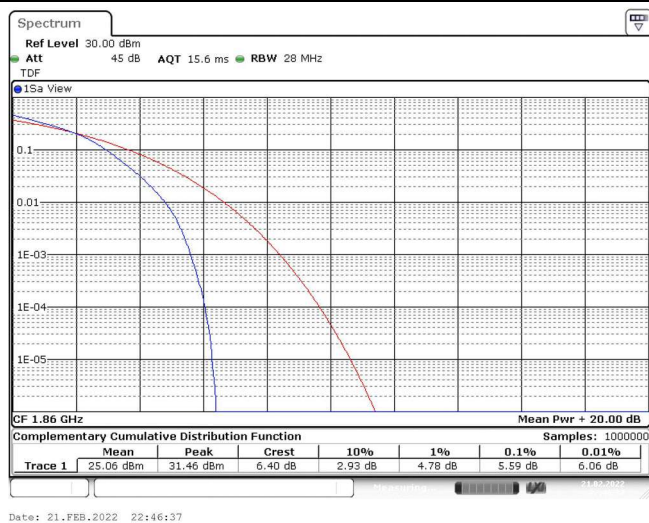

Band25-20MHz-QPSK-26365-1RB#0

Band25-20MHz-QPSK-26365-100RB#0

Band25-20MHz-QPSK-26590-1RB#0

Band25-20MHz-QPSK-26590-100RB#0

Band25-20MHz-16QAM-26140-1RB#0

Band25-20MHz-16QAM-26140-100RB#0

Band25-20MHz-16QAM-26365-1RB#0