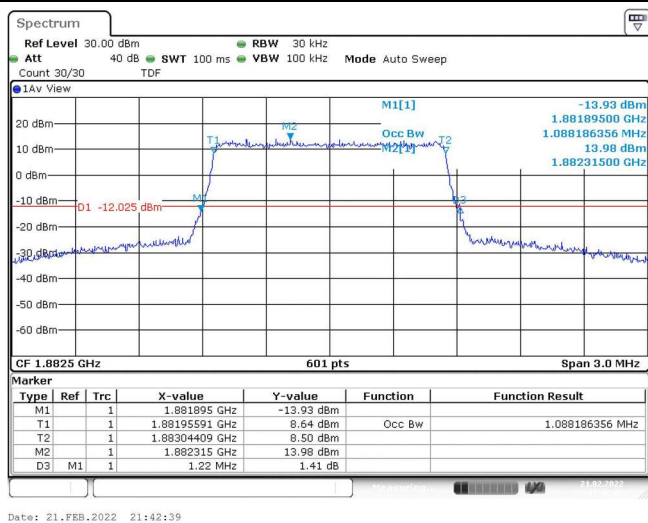

Band25-1.4MHz-16QAM-26047-6RB#0-1.088

Band25-1.4MHz-16QAM-26365-6RB#0-1.088