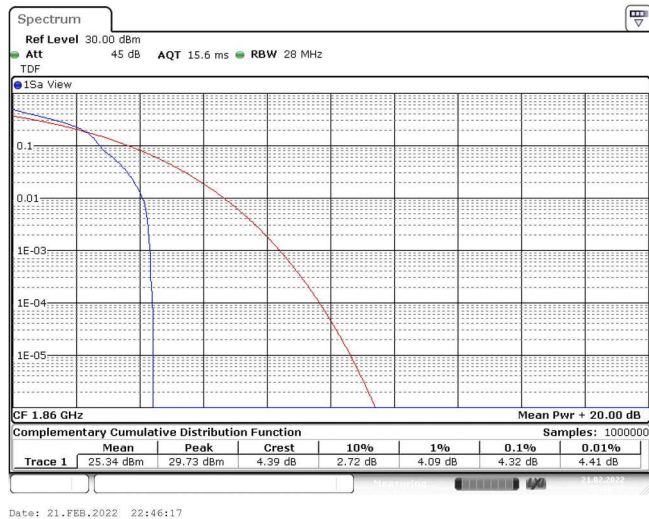

Band25-20MHz-QPSK-26365-1RB#0

Band25-20MHz-QPSK-26365-100RB#0

Band25-20MHz-QPSK-26590-1RB#0

Band25-20MHz-QPSK-26590-100RB#0

Band25-20MHz-16QAM-26140-1RB#0

Band25-20MHz-16QAM-26140-100RB#0

Band25-20MHz-16QAM-26365-1RB#0