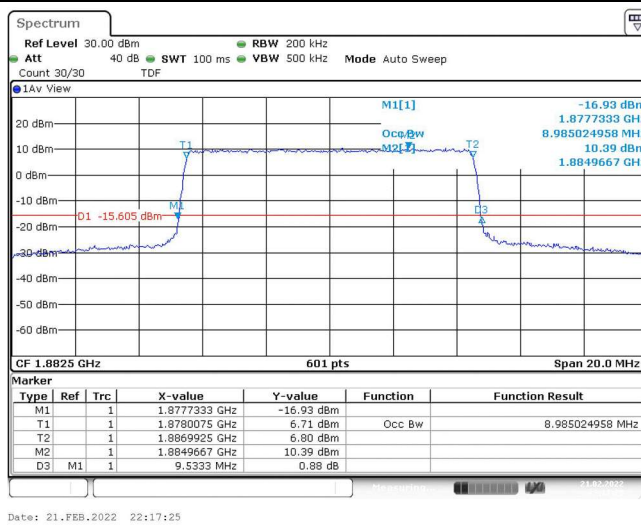

Band25-10MHz-16QAM-26090-50RB#0-9.052

Band25-10MHz-16QAM-26365-50RB#0-8.985