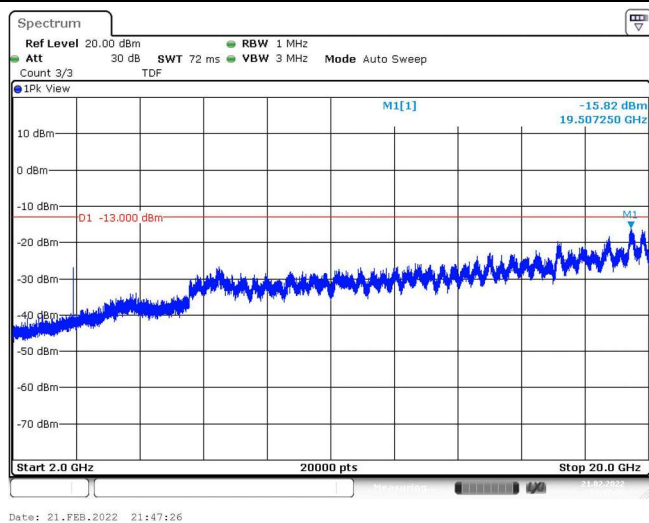

Band25-1.4MHz-16QAM-26047-1RB#0-Range2:1000~2000MHz

Band25-1.4MHz-16QAM-26047-1RB#0-Range3:2000~20000MHz