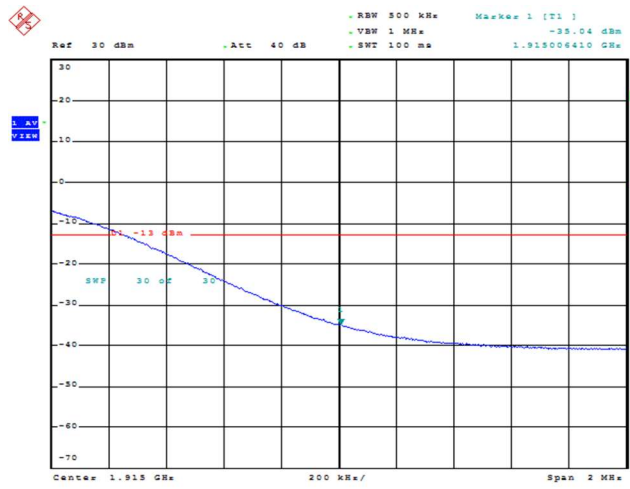

Band25-20MHz-16QAM-26590-1RB#99

Date: 23.FEB.2022 09:20:33

Band25-20MHz-16QAM-26590-100RB#0