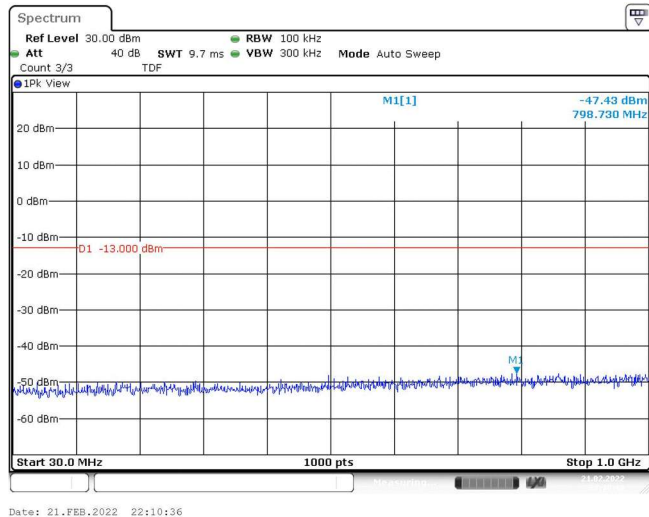

Band25-5MHz-QPSK-26365-1RB#0-Range1:30~1000MHz

Band25-5MHz-QPSK-26365-1RB#0-Range2:1000~2000MHz

Band25-5MHz-QPSK-26365-1RB#0-Range3:2000~20000MHz