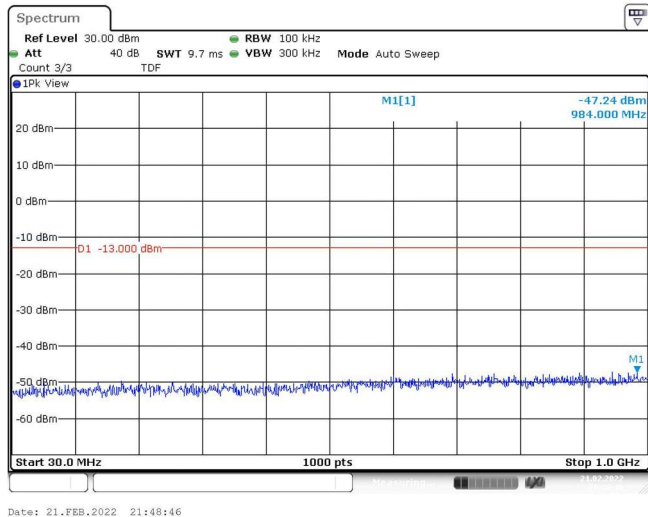

Band25-1.4MHz-QPSK-26683-1RB#0-Range1:30~1000MHz