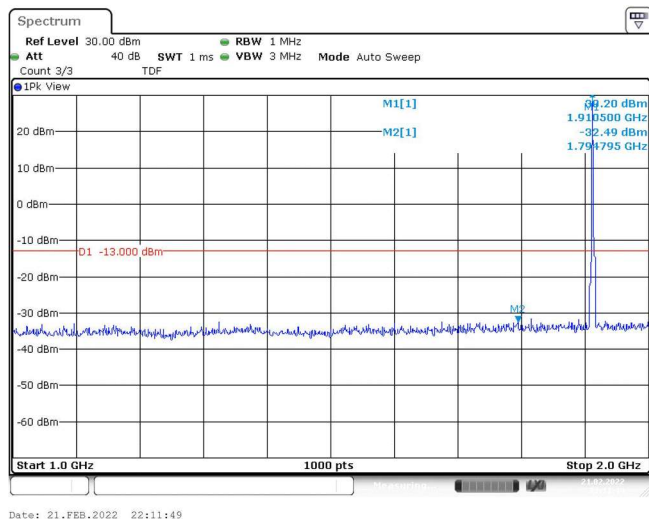

Band25-5MHz-QPSK-26665-1RB#0-Range1:30~1000MHz