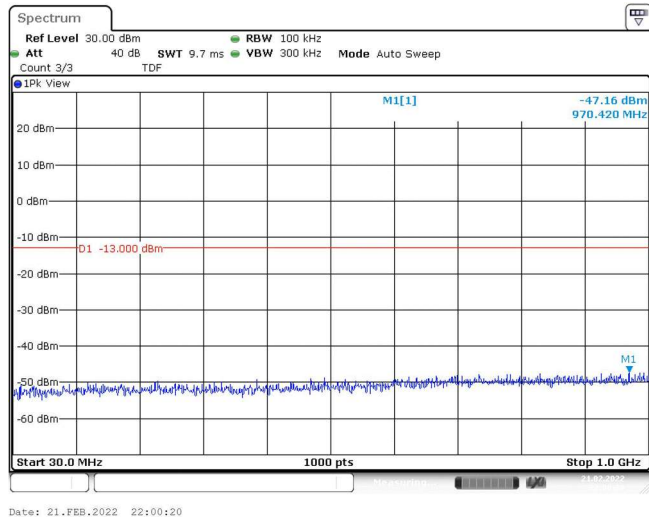

Band25-3MHz-16QAM-26675-1RB#0-Range1:30~1000MHz