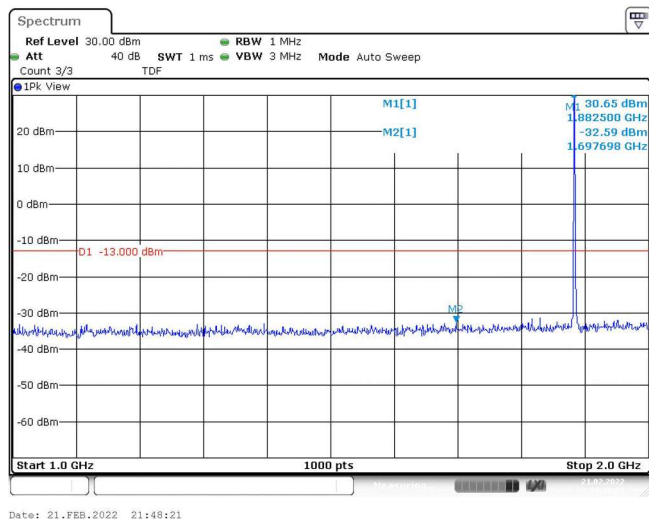

Band25-1.4MHz-16QAM-26365-1RB#0-Range1:30~1000MHz