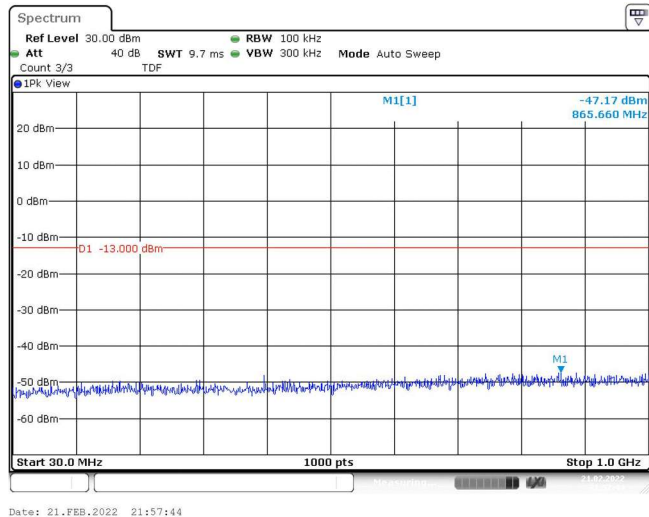

Band25-3MHz-QPSK-26055-1RB#0-Range1:30~1000MHz

Band25-3MHz-QPSK-26055-1RB#0-Range2:1000~2000MHz

Band25-3MHz-QPSK-26055-1RB#0-Range3:2000~20000MHz