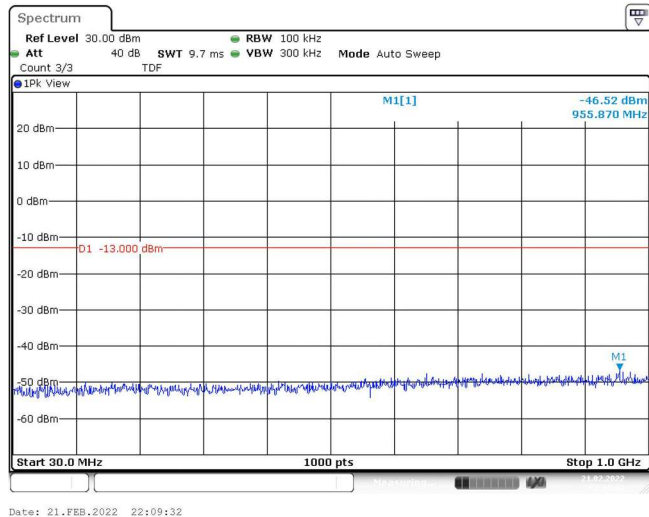

Band25-3MHz-16QAM-26365-1RB#0-Range3:2000~20000MHz

Band25-3MHz-16QAM-26675-1RB#0-Range1:30~1000MHz

Band25-3MHz-16QAM-26675-1RB#0-Range2:1000~2000MHz

Band25-3MHz-16QAM-26675-1RB#0-Range3:2000~20000MHz

Band25-5MHz-QPSK-26065-1RB#0-Range1:30~1000MHz