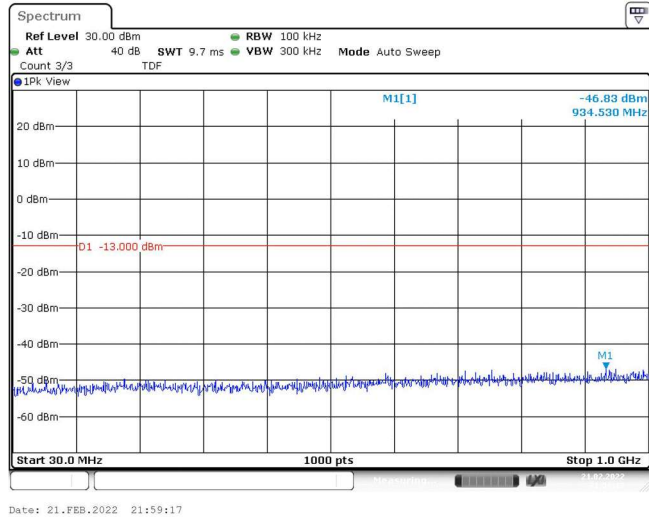

Band25-3MHz-16QAM-26365-1RB#0-Range1:30~1000MHz