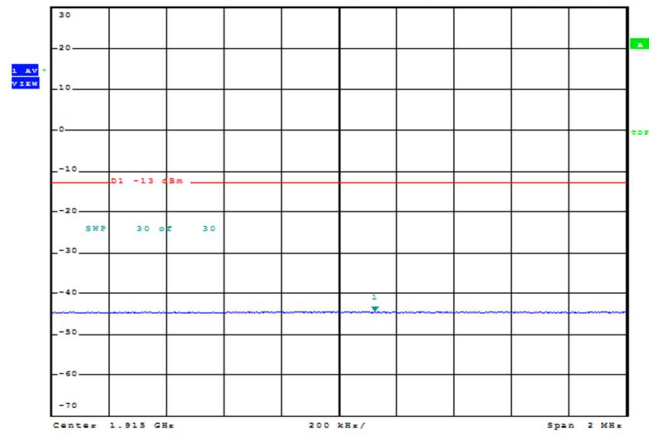

Ref 30 dBm -Att 40 dB -RBW 500 kHz Marker 1 [T1] -44.68 dBm
-VBW 1 MHz -SMT 100 ms 1.915125000 GHz

Date: 23.FEB.2022 09:19:39

Band25-20MHz-QPSK-26590-1RB#0

Ref 30 dBm -Att 40 dB -RBW 500 kHz Marker 1 [T1] -15.29 dBm
-VBW 1 MHz -SMT 100 ms 1.915000000 GHz

Date: 23.FEB.2022 09:20:00

Band25-20MHz-QPSK-26590-1RB#99

Ref 30 dBm -Att 40 dB -RBW 500 kHz Marker 1 [T1] -33.63 dBm
-VBW 1 MHz -SMT 100 ms 1.915000000 GHz

Date: 23.FEB.2022 09:20:22

Band25-20MHz-QPSK-26590-100RB#0