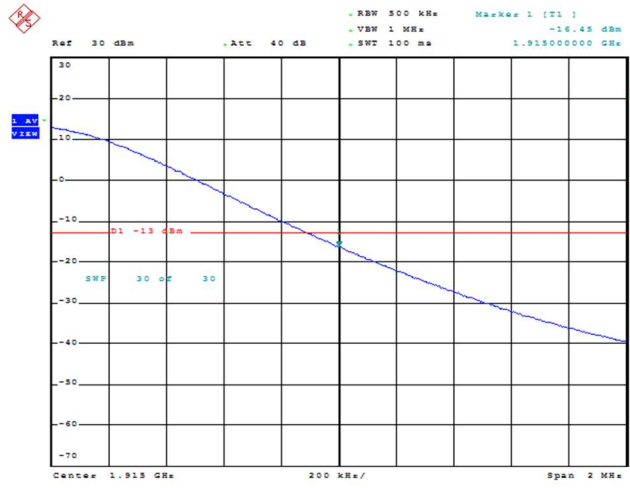

Band25-20MHz-16QAM-26590-1RB#0

Date: 23.FEB.2022 09:20:11