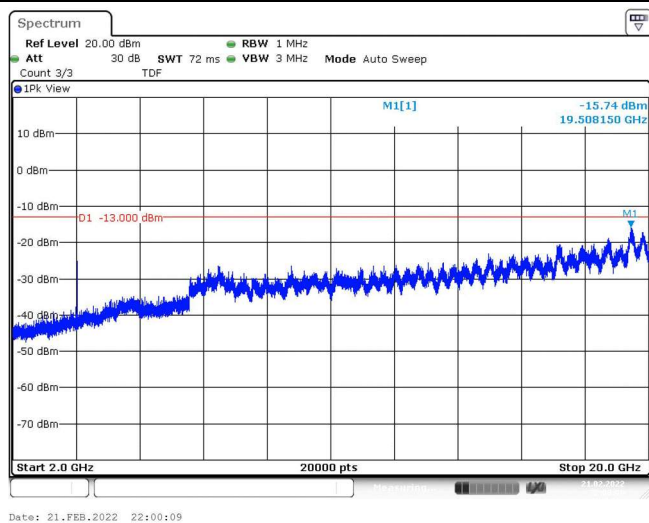

Band25-3MHz-QPSK-26365-1RB#0-Range2:1000~2000MHz

Band25-3MHz-QPSK-26365-1RB#0-Range3:2000~20000MHz

Band25-3MHz-QPSK-26675-1RB#0-Range1:30~1000MHz

Band25-3MHz-QPSK-26675-1RB#0-Range2:1000~2000MHz

Band25-3MHz-QPSK-26675-1RB#0-Range3:2000~20000MHz