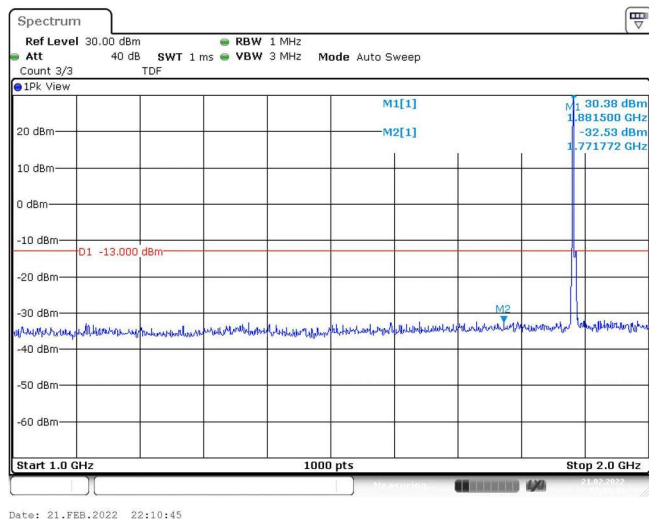

Band25-5MHz-QPSK-26365-1RB#0-Range1:30~1000MHz