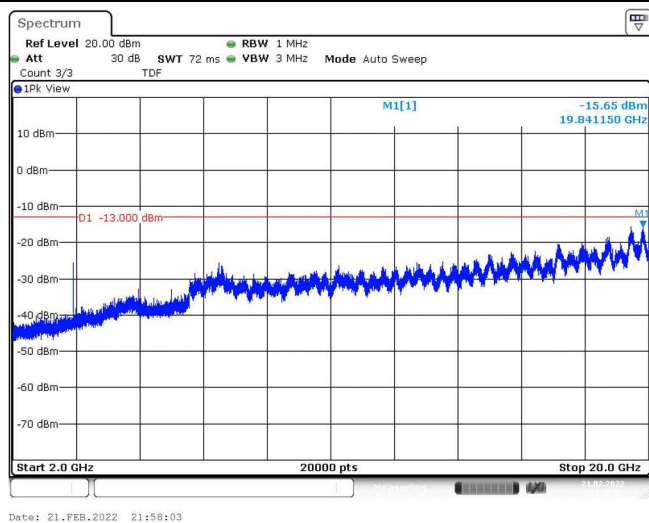

Band25-3MHz-QPSK-26055-1RB#0-Range2:1000~2000MHz

Band25-3MHz-QPSK-26055-1RB#0-Range3:2000~20000MHz