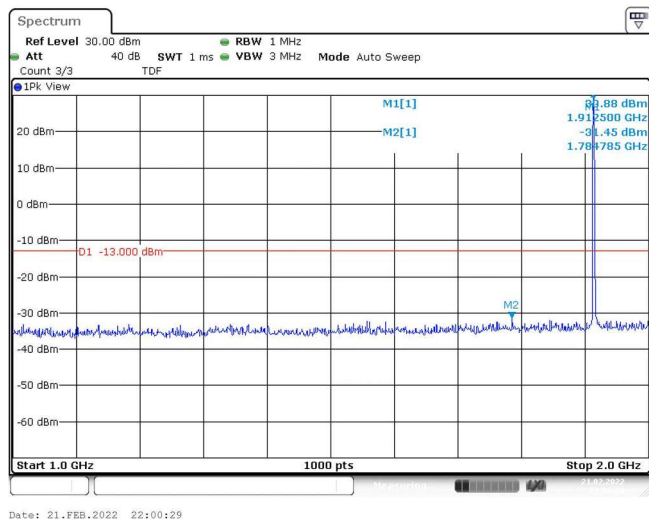

Band25-3MHz-16QAM-26675-1RB#0-Range2:1000~2000MHz