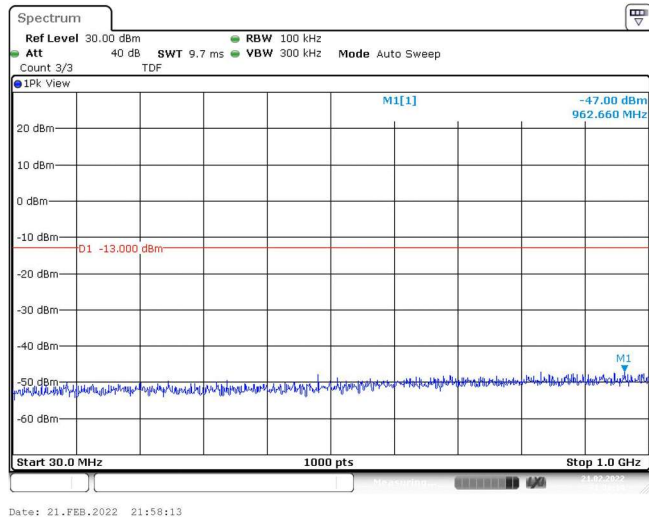

Band25-3MHz-QPSK-26365-1RB#0-Range2:1000~2000MHz

Band25-3MHz-QPSK-26365-1RB#0-Range3:2000~20000MHz

Band25-3MHz-QPSK-26675-1RB#0-Range1:30~1000MHz

Band25-3MHz-QPSK-26675-1RB#0-Range2:1000~2000MHz

Band25-3MHz-QPSK-26675-1RB#0-Range3:2000~20000MHz