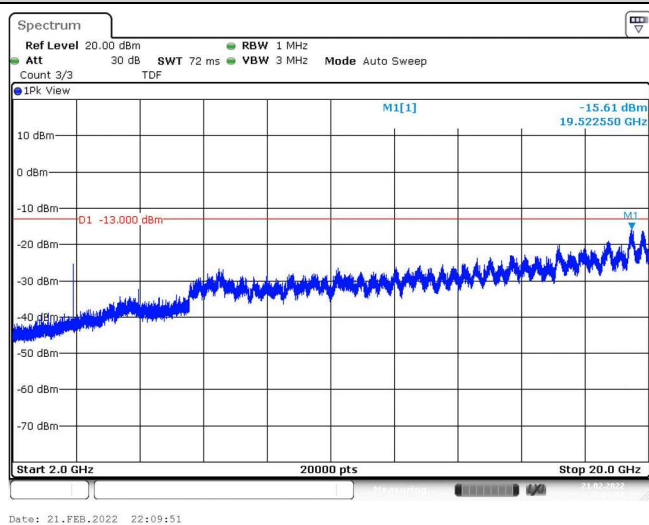

Band25-5MHz-QPSK-26065-1RB#0-Range2:1000~2000MHz

Band25-5MHz-QPSK-26065-1RB#0-Range3:2000~20000MHz