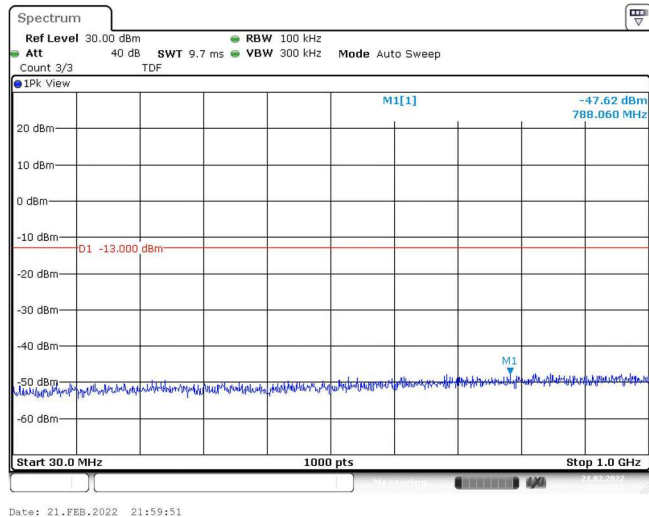

Band25-3MHz-QPSK-26675-1RB#0-Range1:30~1000MHz