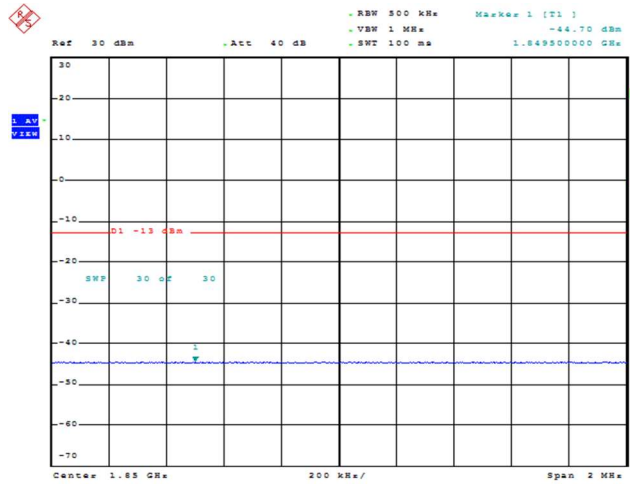

Band25-20MHz-16QAM-26140-1RB#0

Date: 23.FEB.2022 09:18:50