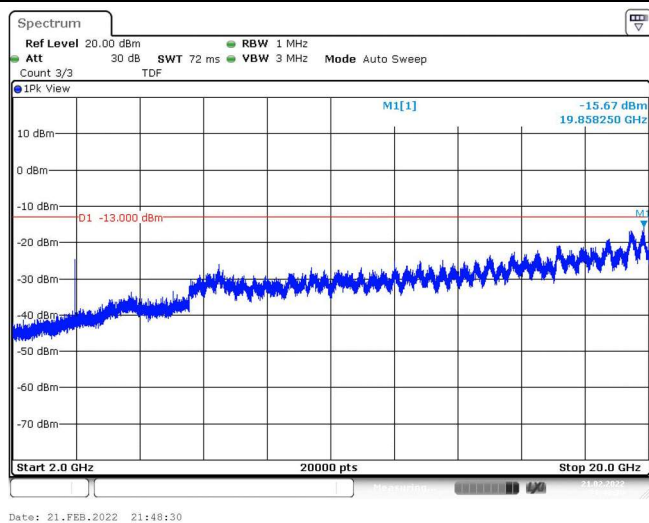

Band25-1.4MHz-16QAM-26365-1RB#0-Range2:1000~2000MHz

Band25-1.4MHz-16QAM-26365-1RB#0-Range3:2000~20000MHz