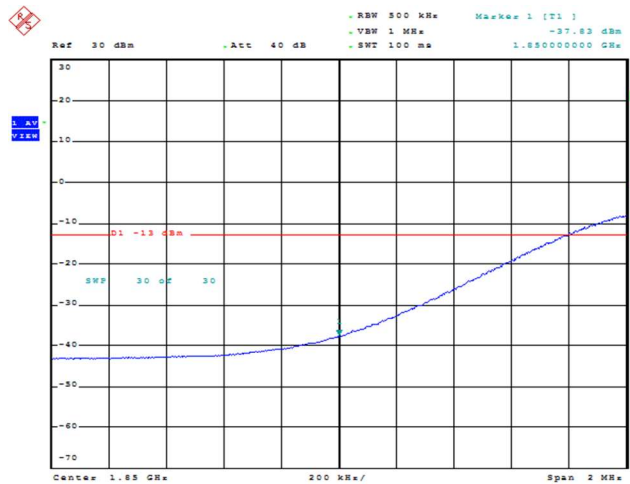

Band25-20MHz-16QAM-26140-1RB#99

Date: 23.FEB.2022 09:19:13

Band25-20MHz-16QAM-26140-100RB#0