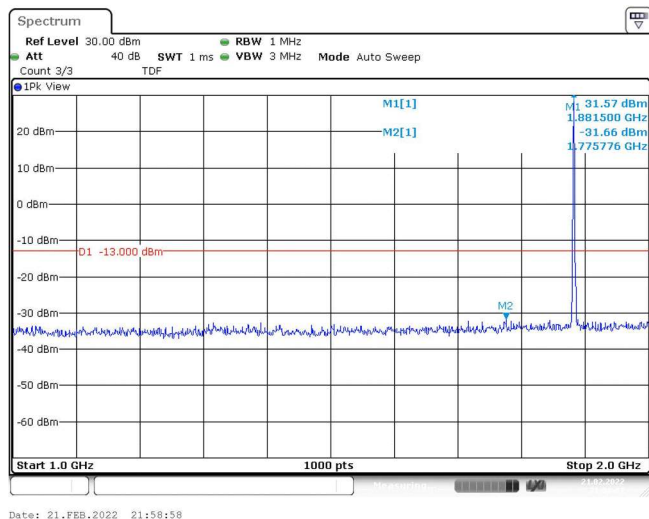

Band25-3MHz-QPSK-26365-1RB#0-Range2:1000~2000MHz