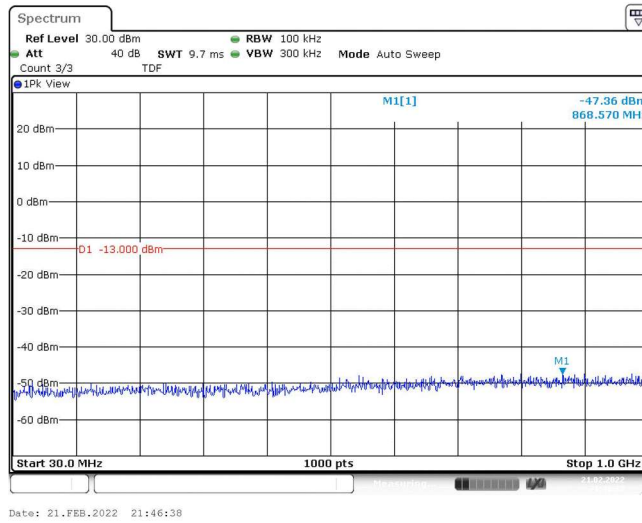

Test Graphs