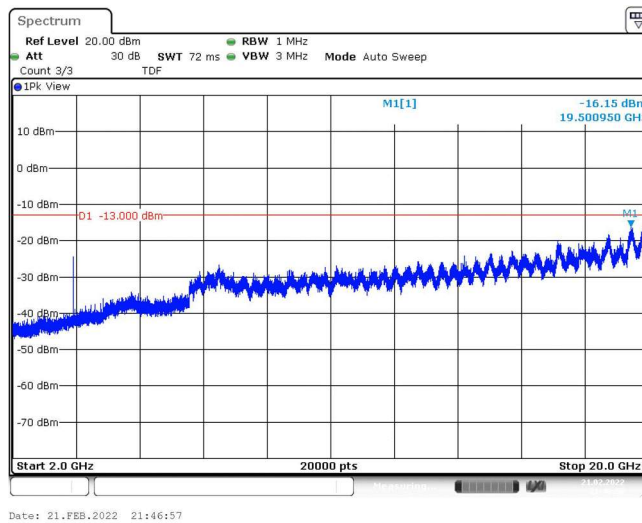

Band25-1.4MHz-QPSK-26047-1RB#0-Range2:1000~2000MHz

Band25-1.4MHz-QPSK-26047-1RB#0-Range3:2000~20000MHz