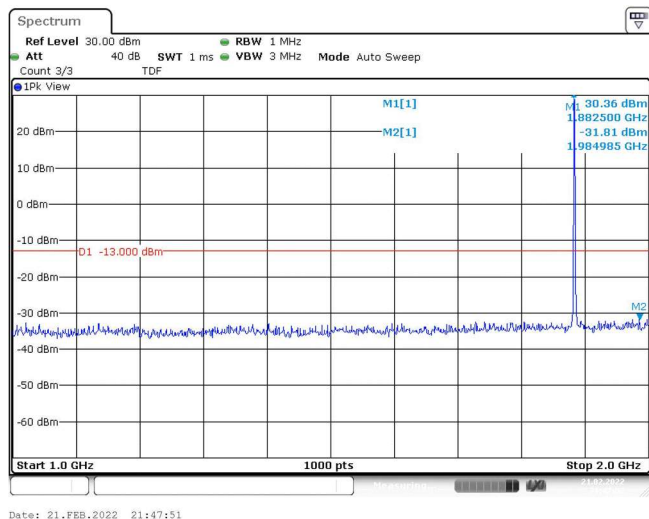

Test Graphs

Band25-1.4MHz-QPSK-26047-1RB#0-Range1:30~1000MHz

Band25-1.4MHz-QPSK-26047-1RB#0-Range2:1000~2000MHz

Band25-1.4MHz-QPSK-26047-1RB#0-Range3:2000~20000MHz

Band25-1.4MHz-QPSK-26365-1RB#0-Range1:30~1000MHz