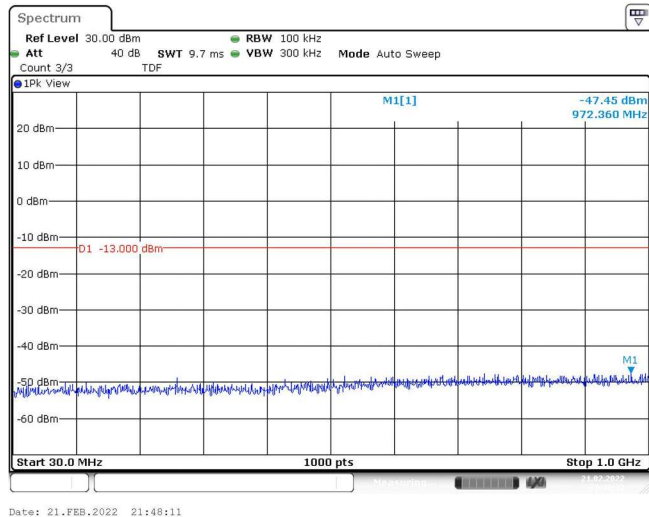

Band25-1.4MHz-16QAM-26365-1RB#0-Range1:30~1000MHz

Band25-1.4MHz-16QAM-26365-1RB#0-Range2:1000~2000MHz

Band25-1.4MHz-16QAM-26365-1RB#0-Range3:2000~20000MHz