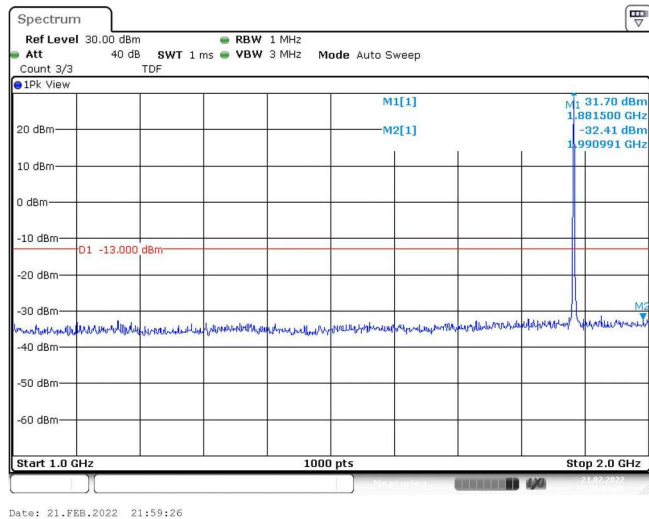

Band25-3MHz-16QAM-26055-1RB#0-Range1:30~1000MHz

Band25-3MHz-16QAM-26055-1RB#0-Range2:1000~2000MHz

Band25-3MHz-16QAM-26055-1RB#0-Range3:2000~20000MHz

Band25-3MHz-16QAM-26365-1RB#0-Range1:30~1000MHz

Band25-3MHz-16QAM-26365-1RB#0-Range2:1000~2000MHz