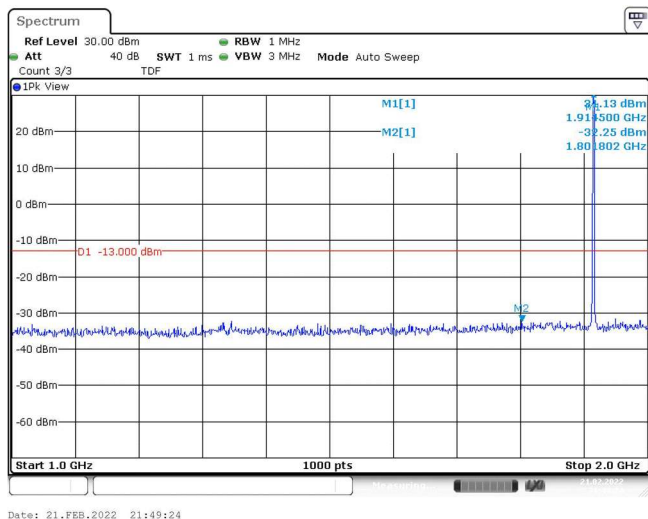

Band25-1.4MHz-16QAM-26683-1RB#0-Range1:30~1000MHz