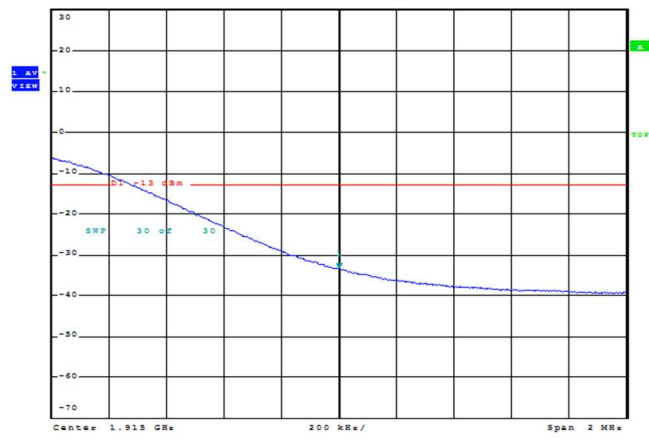

Band25-20MHz-QPSK-26590-1RB#99

Ref 30 dBm   -Att 40 dB   -RBW 500 kHz   Marker 1 [T1]   -33.63 dBm
-VBW 1 MHz   -SMT 100 ms   1.915000000 GHz