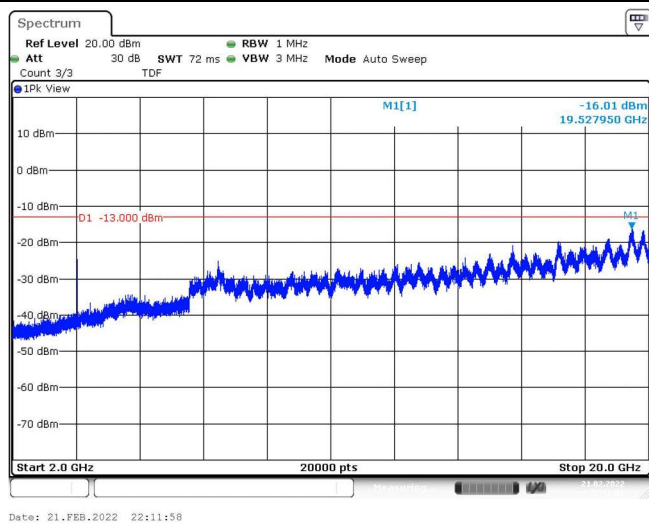

Band25-5MHz-QPSK-26665-1RB#0-Range2:1000~2000MHz

Band25-5MHz-QPSK-26665-1RB#0-Range3:2000~20000MHz