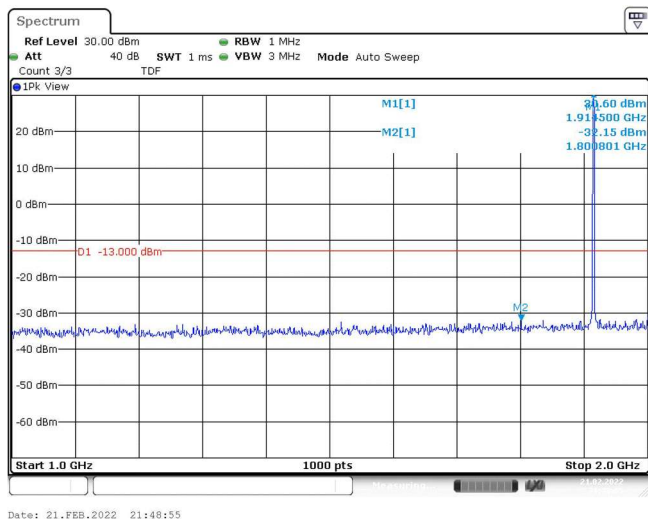

Band25-1.4MHz-QPSK-26683-1RB#0-Range2:1000~2000MHz