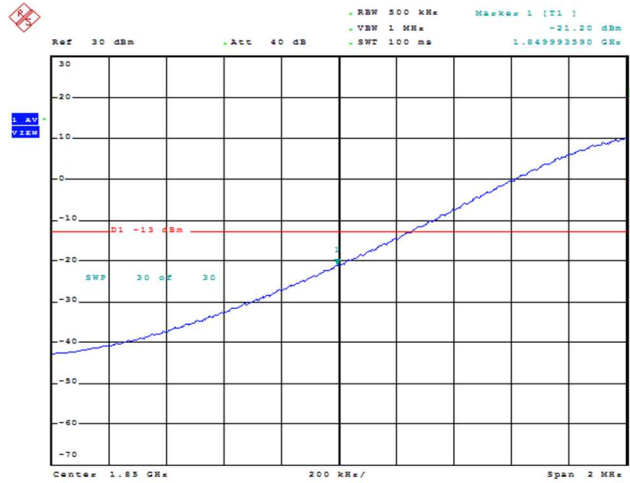

Ref 30 dBm -Att 40 dB -RBW 500 kHz Marker 1 [T1] -44.68 dBm
-VBW 1 MHz -SMT 100 ms 1.915125000 GHz

Date: 23.FEB.2022 09:19:39

Band25-20MHz-QPSK-26590-1RB#0

Ref 30 dBm -Att 40 dB -RBW 500 kHz Marker 1 [T1] -15.29 dBm
-VBW 1 MHz -SMT 100 ms 1.915000000 GHz

Date: 23.FEB.2022 09:20:00

Band25-20MHz-QPSK-26590-1RB#99

Ref 30 dBm -Att 40 dB -RBW 500 kHz Marker 1 [T1] -33.63 dBm
-VBW 1 MHz -SMT 100 ms 1.915000000 GHz

Date: 23.FEB.2022 09:20:22

Band25-20MHz-QPSK-26590-100RB#0