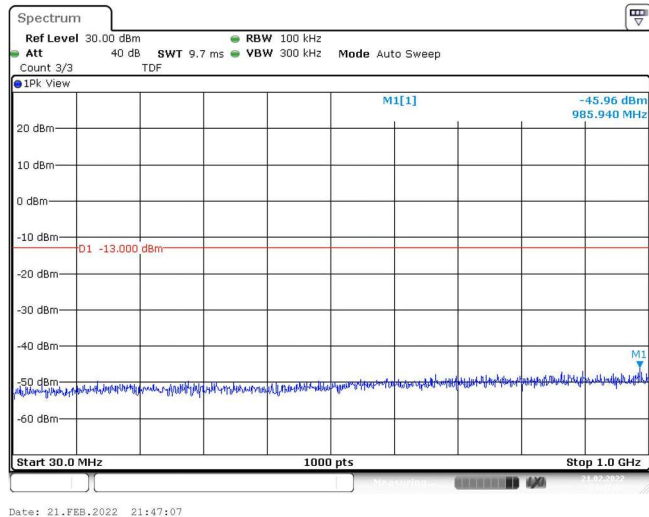

Band25-1.4MHz-16QAM-26047-1RB#0-Range1:30~1000MHz

Band25-1.4MHz-16QAM-26047-1RB#0-Range2:1000~2000MHz

Band25-1.4MHz-16QAM-26047-1RB#0-Range3:2000~20000MHz