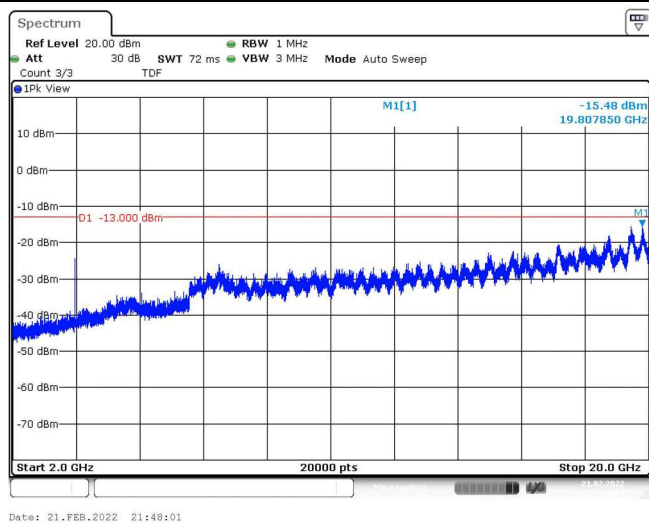

Band25-1.4MHz-QPSK-26365-1RB#0-Range3:2000~20000MHz