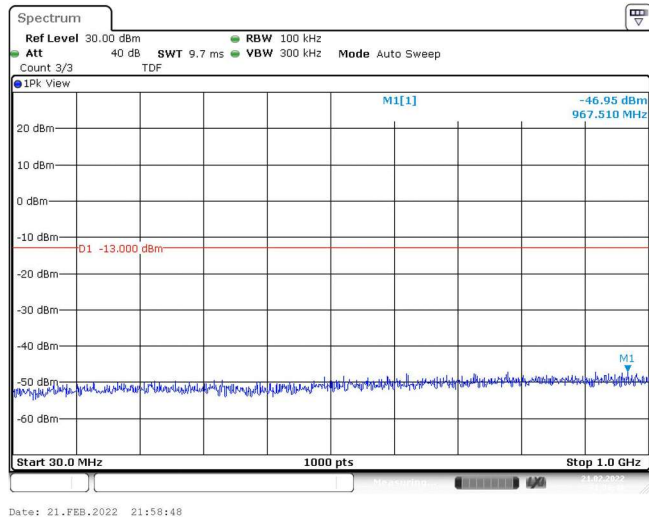

Band25-3MHz-QPSK-26365-1RB#0-Range1:30~1000MHz