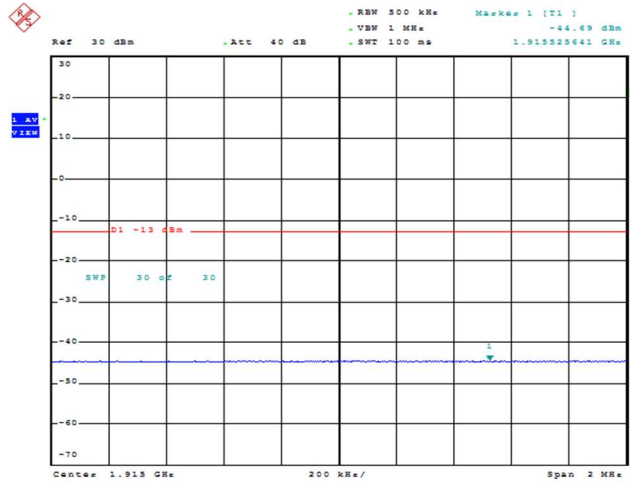

Date: 23.FEB.2022 09:19:49