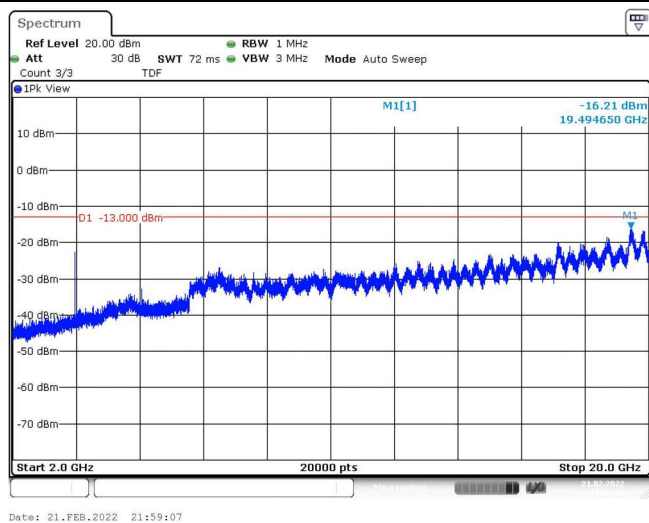

Band25-3MHz-QPSK-26365-1RB#0-Range3:2000~20000MHz