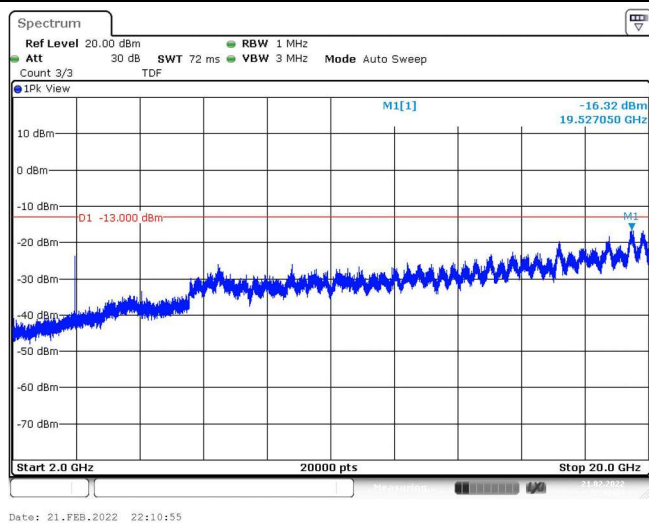

Band25-5MHz-QPSK-26065-1RB#0-Range2:1000~2000MHz

Band25-5MHz-QPSK-26065-1RB#0-Range3:2000~20000MHz

Band25-5MHz-QPSK-26365-1RB#0-Range1:30~1000MHz

Band25-5MHz-QPSK-26365-1RB#0-Range2:1000~2000MHz

Band25-5MHz-QPSK-26365-1RB#0-Range3:2000~20000MHz