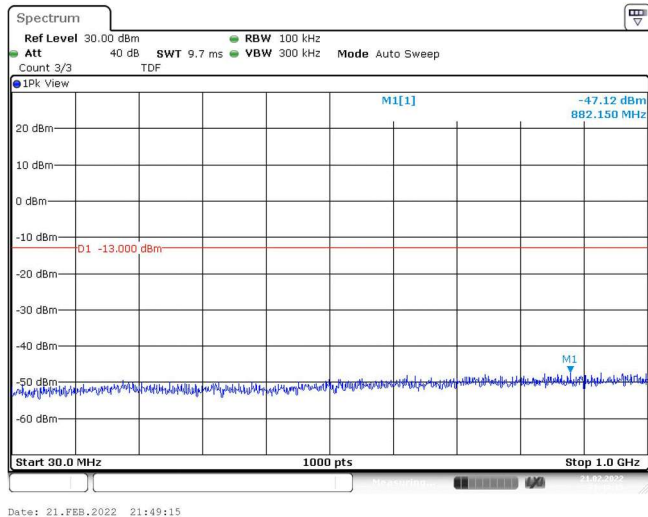

Band25-1.4MHz-16QAM-26683-1RB#0-Range1:30~1000MHz

Band25-1.4MHz-16QAM-26683-1RB#0-Range2:1000~2000MHz

Band25-1.4MHz-16QAM-26683-1RB#0-Range3:2000~20000MHz