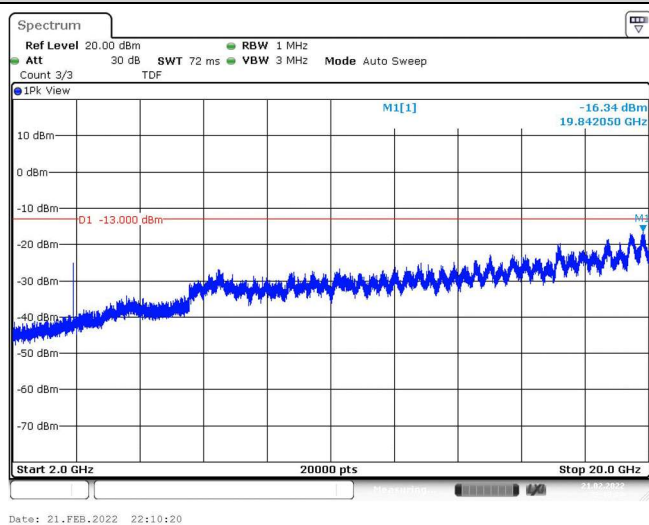

Band25-5MHz-QPSK-26665-1RB#0-Range1:30~1000MHz

Band25-5MHz-QPSK-26665-1RB#0-Range2:1000~2000MHz

Band25-5MHz-QPSK-26665-1RB#0-Range3:2000~20000MHz

Band25-5MHz-16QAM-26065-1RB#0-Range1:30~1000MHz

Band25-5MHz-16QAM-26065-1RB#0-Range2:1000~2000MHz