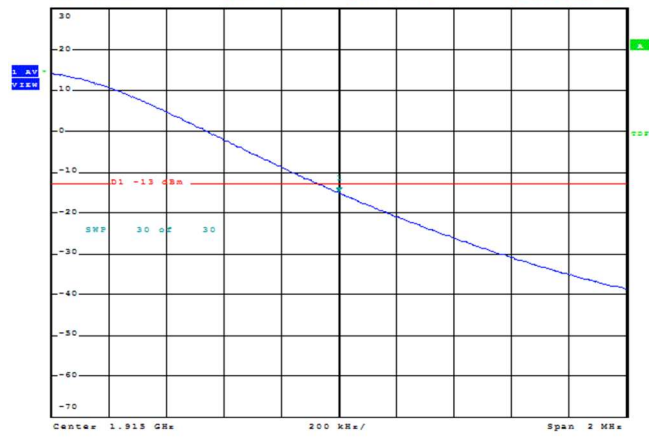

Ref 30 dBm -Att 40 dB -RBW 500 kHz Marker 1 [T1] -44.68 dBm
-VBW 1 MHz -SMT 100 ms 1.915125000 GHz

Date: 23.FEB.2022 09:19:39

Band25-20MHz-QPSK-26590-1RB#0

Ref 30 dBm -Att 40 dB -RBW 500 kHz Marker 1 [T1] -15.29 dBm
-VBW 1 MHz -SMT 100 ms 1.915000000 GHz