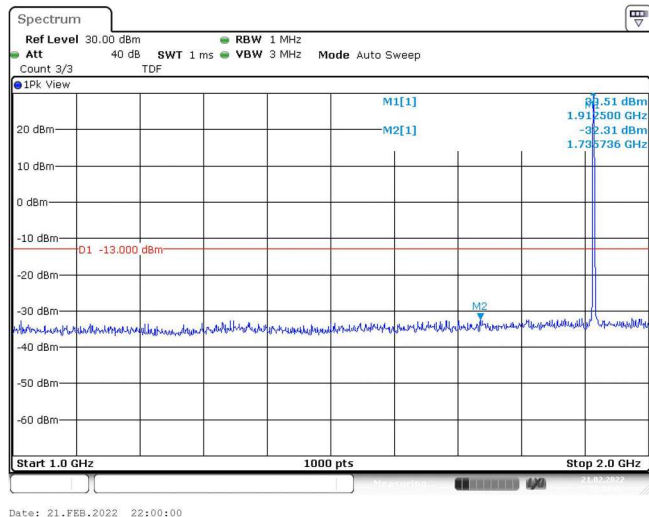

Band25-3MHz-QPSK-26675-1RB#0-Range2:1000~2000MHz