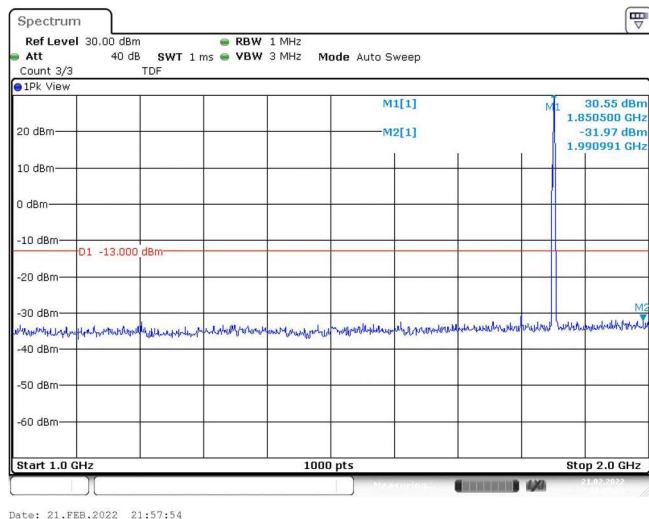

Band25-3MHz-QPSK-26055-1RB#0-Range1:30~1000MHz