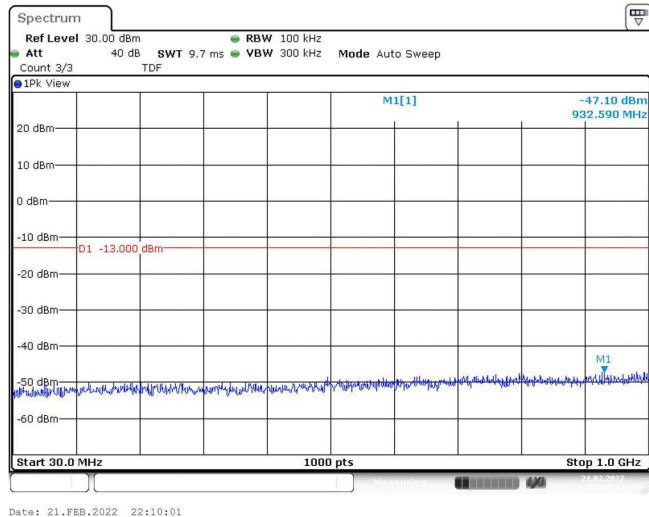

Band25-5MHz-16QAM-26065-1RB#0-Range1:30~1000MHz