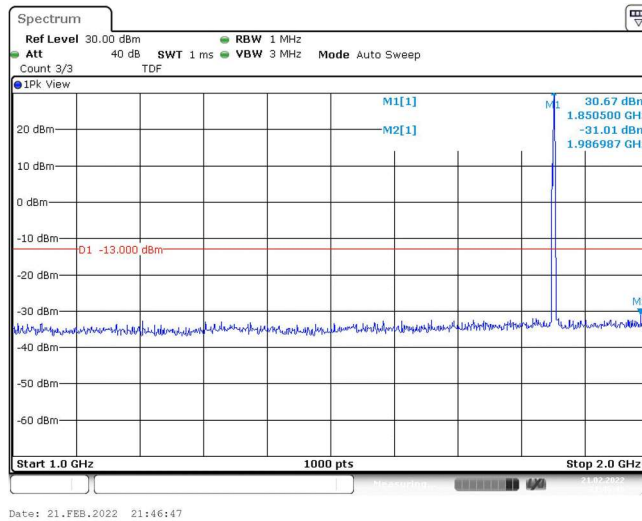

Band25-1.4MHz-QPSK-26047-1RB#0-Range1:30~1000MHz