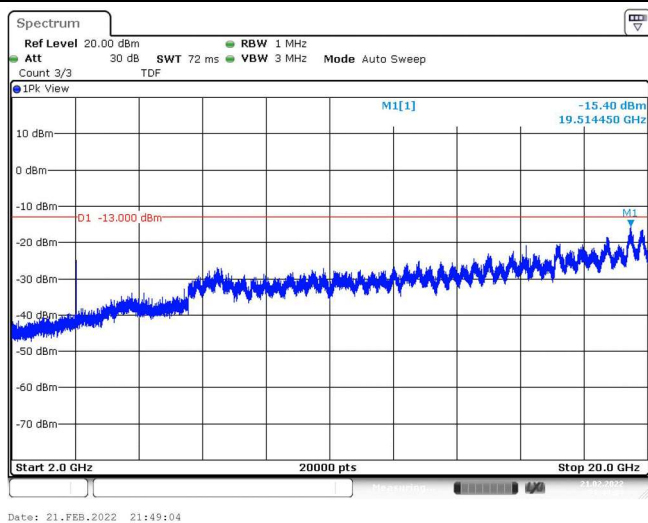

Band25-1.4MHz-QPSK-26365-1RB#0-Range2:1000~2000MHz

Band25-1.4MHz-QPSK-26365-1RB#0-Range3:2000~20000MHz

Band25-1.4MHz-QPSK-26683-1RB#0-Range1:30~1000MHz

Band25-1.4MHz-QPSK-26683-1RB#0-Range2:1000~2000MHz

Band25-1.4MHz-QPSK-26683-1RB#0-Range3:2000~20000MHz