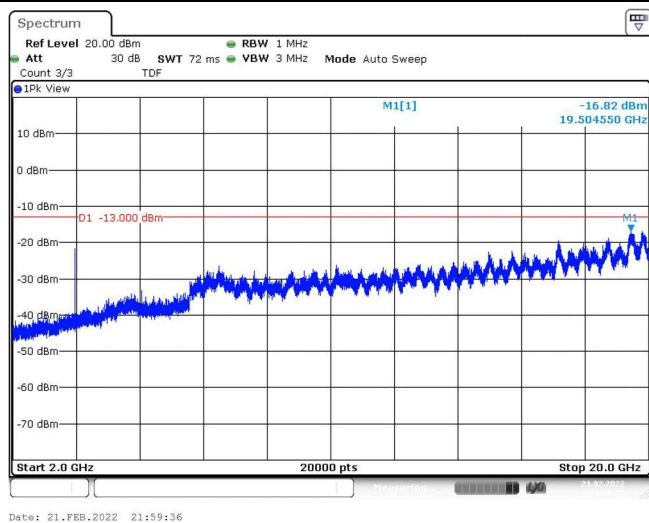

Band25-3MHz-16QAM-26055-1RB#0-Range1:30~1000MHz

Band25-3MHz-16QAM-26055-1RB#0-Range2:1000~2000MHz

Band25-3MHz-16QAM-26055-1RB#0-Range3:2000~20000MHz

Band25-3MHz-16QAM-26365-1RB#0-Range1:30~1000MHz

Band25-3MHz-16QAM-26365-1RB#0-Range2:1000~2000MHz