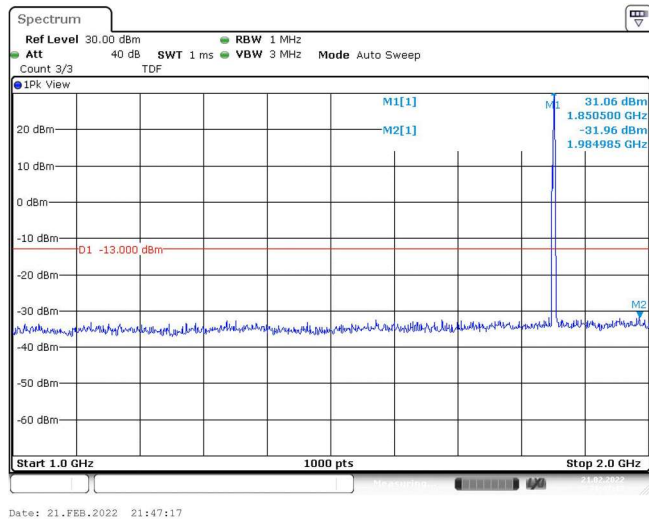

Band25-1.4MHz-16QAM-26047-1RB#0-Range1:30~1000MHz