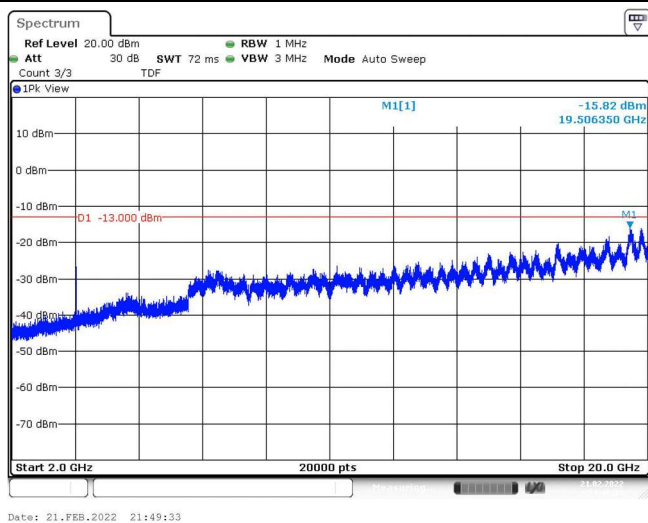

Band25-1.4MHz-16QAM-26365-1RB#0-Range2:1000~2000MHz

Band25-1.4MHz-16QAM-26365-1RB#0-Range3:2000~20000MHz

Band25-1.4MHz-16QAM-26683-1RB#0-Range1:30~1000MHz

Band25-1.4MHz-16QAM-26683-1RB#0-Range2:1000~2000MHz