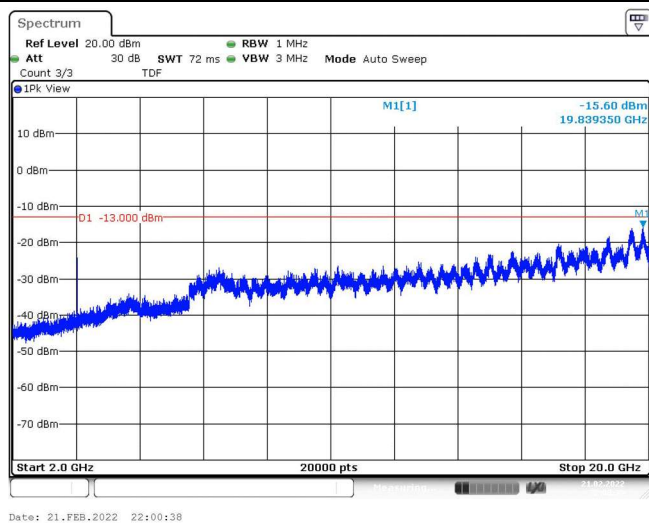

Band25-3MHz-16QAM-26675-1RB#0-Range3:2000~20000MHz