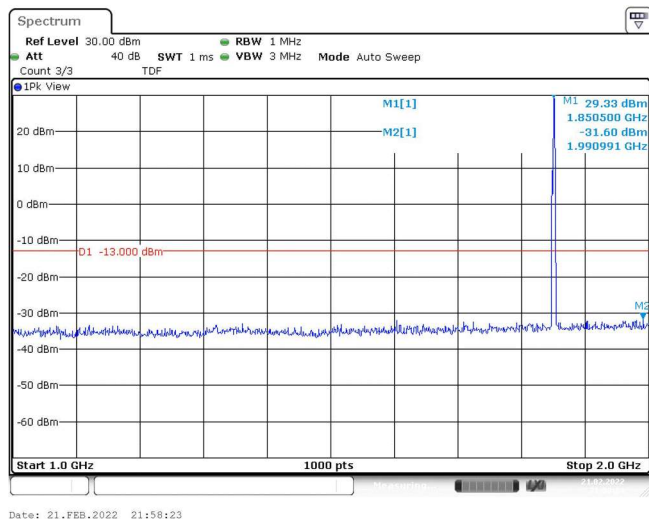

Band25-3MHz-16QAM-26055-1RB#0-Range2:1000~2000MHz