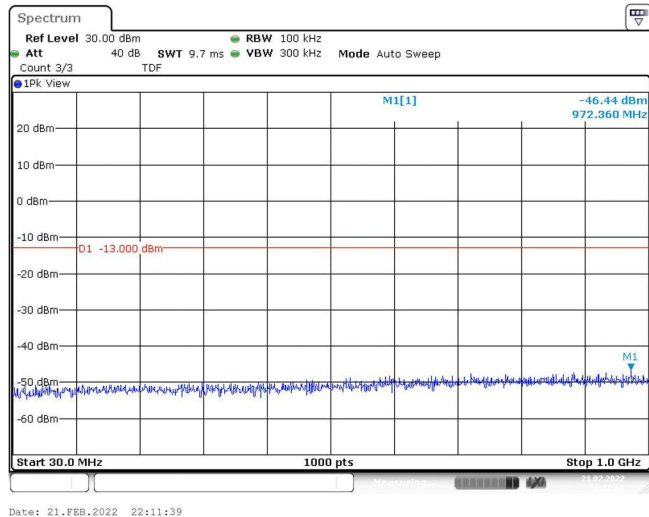

Band25-5MHz-QPSK-26065-1RB#0-Range2:1000~2000MHz

Band25-5MHz-QPSK-26065-1RB#0-Range3:2000~20000MHz

Band25-5MHz-QPSK-26365-1RB#0-Range1:30~1000MHz

Band25-5MHz-QPSK-26365-1RB#0-Range2:1000~2000MHz

Band25-5MHz-QPSK-26365-1RB#0-Range3:2000~20000MHz