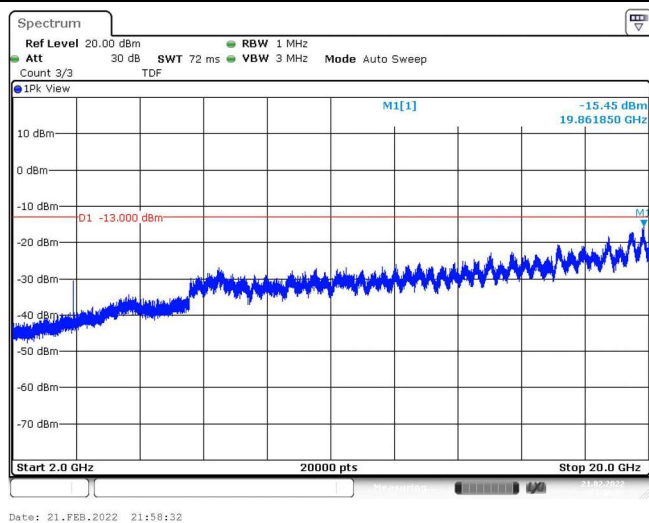

Band25-3MHz-16QAM-26055-1RB#0-Range3:2000~20000MHz