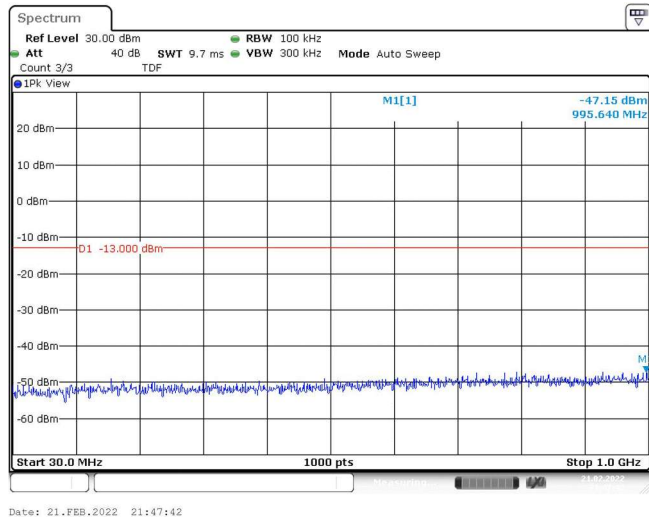

Test Graphs

Band25-1.4MHz-QPSK-26047-1RB#0-Range1:30~1000MHz

Band25-1.4MHz-QPSK-26047-1RB#0-Range2:1000~2000MHz

Band25-1.4MHz-QPSK-26047-1RB#0-Range3:2000~20000MHz

Band25-1.4MHz-QPSK-26365-1RB#0-Range1:30~1000MHz