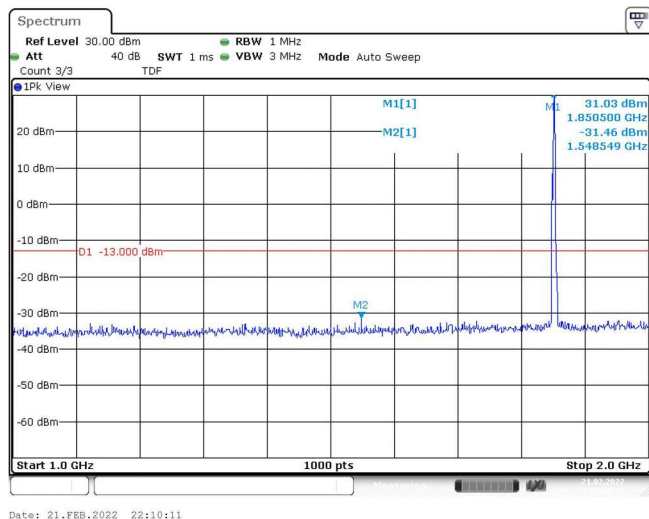

Band25-5MHz-QPSK-26665-1RB#0-Range1:30~1000MHz

Band25-5MHz-QPSK-26665-1RB#0-Range2:1000~2000MHz

Band25-5MHz-QPSK-26665-1RB#0-Range3:2000~20000MHz

Band25-5MHz-16QAM-26065-1RB#0-Range1:30~1000MHz

Band25-5MHz-16QAM-26065-1RB#0-Range2:1000~2000MHz