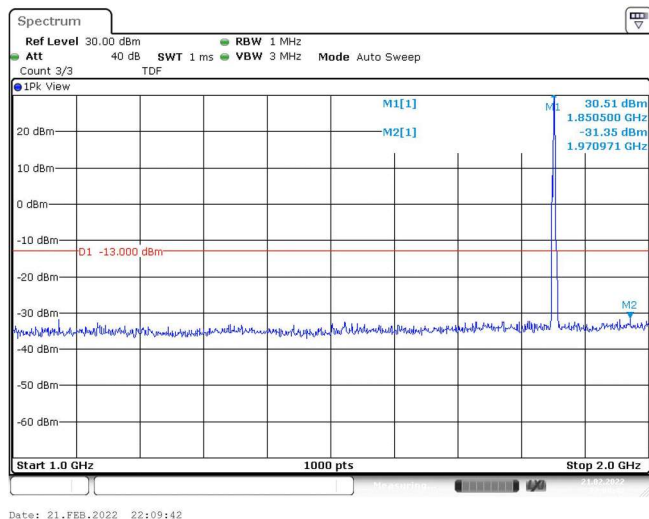

Band25-3MHz-16QAM-26365-1RB#0-Range3:2000~20000MHz

Band25-3MHz-16QAM-26675-1RB#0-Range1:30~1000MHz

Band25-3MHz-16QAM-26675-1RB#0-Range2:1000~2000MHz

Band25-3MHz-16QAM-26675-1RB#0-Range3:2000~20000MHz

Band25-5MHz-QPSK-26065-1RB#0-Range1:30~1000MHz