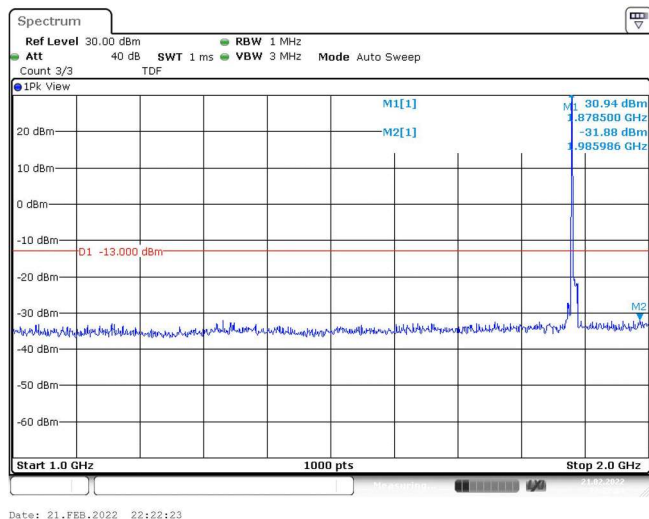

Band25-10MHz-16QAM-26090-1RB#0-Range1:30~1000MHz

Band25-10MHz-16QAM-26090-1RB#0-Range2:1000~2000MHz

Band25-10MHz-16QAM-26090-1RB#0-Range3:2000~20000MHz

Band25-10MHz-16QAM-26365-1RB#0-Range1:30~1000MHz

Band25-10MHz-16QAM-26365-1RB#0-Range2:1000~2000MHz