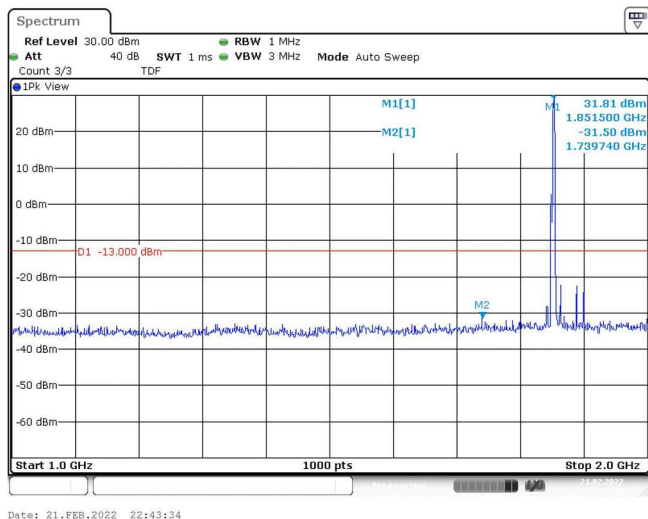

Band25-20MHz-16QAM-26140-1RB#0-Range1:30~1000MHz