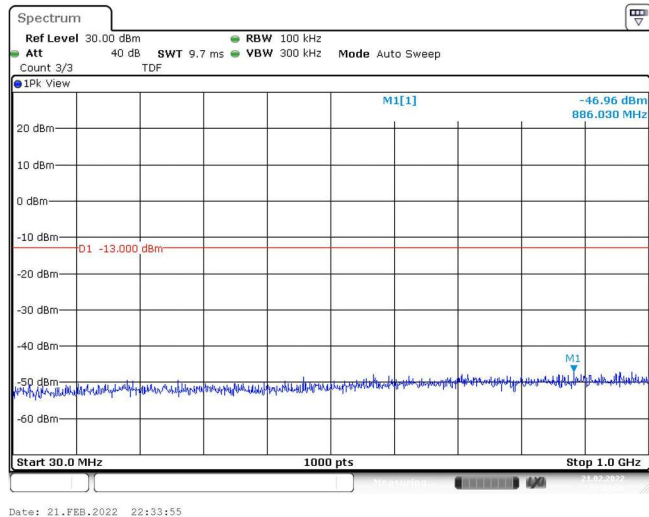

Band25-15MHz-QPSK-26365-1RB#0-Range3:2000~20000MHz