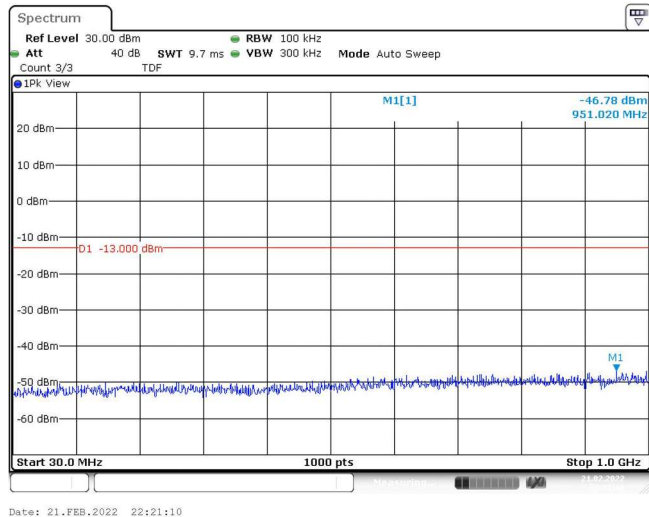

Band25-10MHz-QPSK-26365-1RB#0-Range2:1000~2000MHz

Band25-10MHz-QPSK-26365-1RB#0-Range3:2000~20000MHz

Band25-10MHz-QPSK-26640-1RB#0-Range1:30~1000MHz

Band25-10MHz-QPSK-26640-1RB#0-Range2:1000~2000MHz

Band25-10MHz-QPSK-26640-1RB#0-Range3:2000~20000MHz