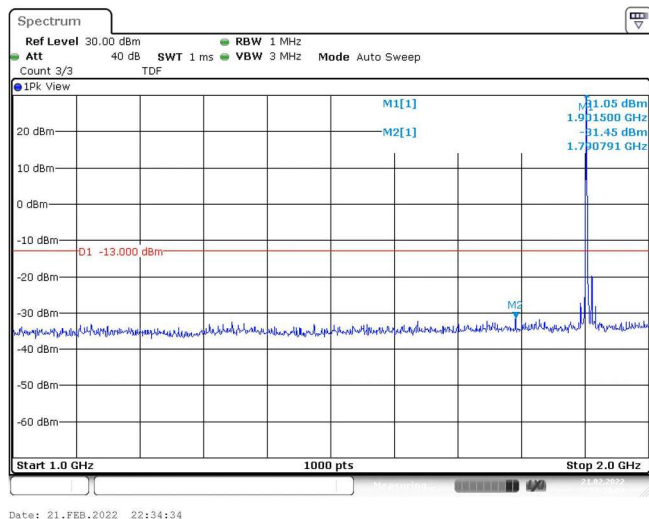

Band25-15MHz-16QAM-26615-1RB#0-Range1:30~1000MHz