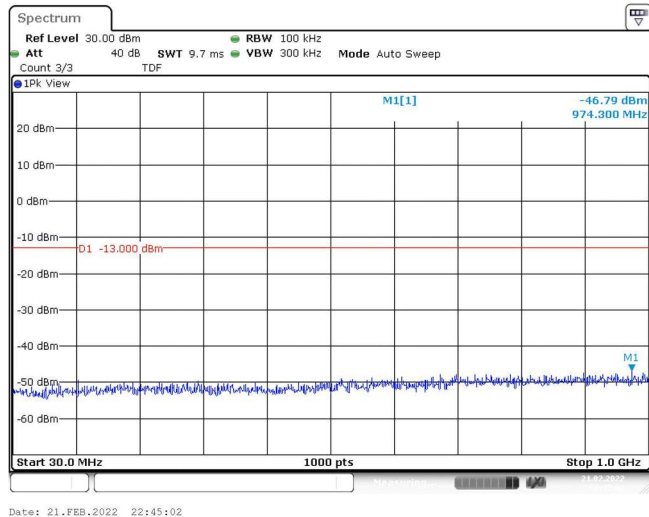

Band25-20MHz-QPSK-26140-1RB#0-Range3:2000~20000MHz

Band25-20MHz-QPSK-26365-1RB#0-Range1:30~1000MHz

Band25-20MHz-QPSK-26365-1RB#0-Range2:1000~2000MHz

Band25-20MHz-QPSK-26365-1RB#0-Range3:2000~20000MHz

Band25-20MHz-QPSK-26590-1RB#0-Range1:30~1000MHz