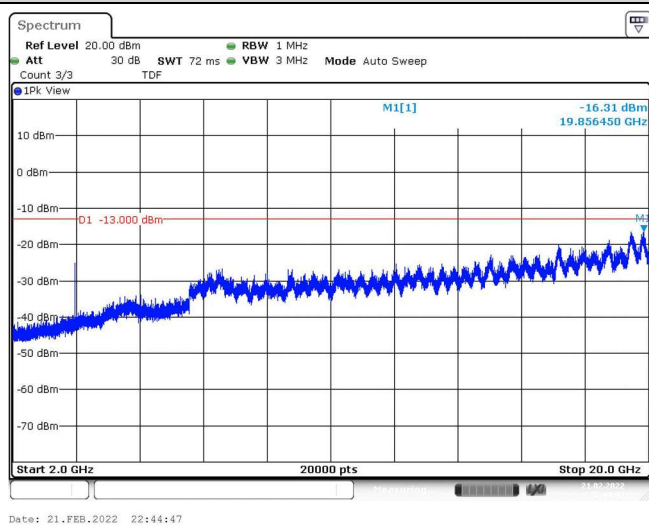

Band25-20MHz-16QAM-26365-1RB#0-Range3:2000~20000MHz