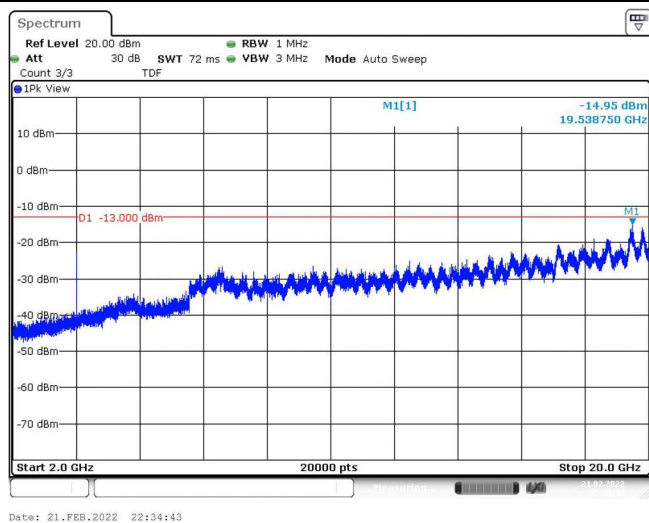

Band25-15MHz-16QAM-26615-1RB#0-Range2:1000~2000MHz