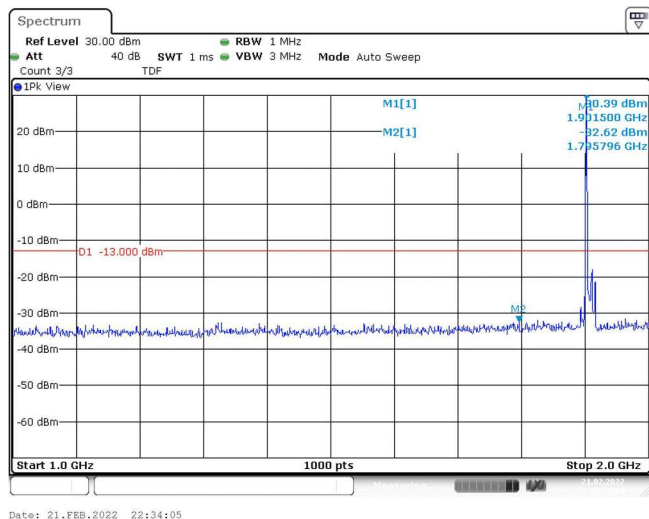

Band25-15MHz-QPSK-26615-1RB#0-Range1:30~1000MHz