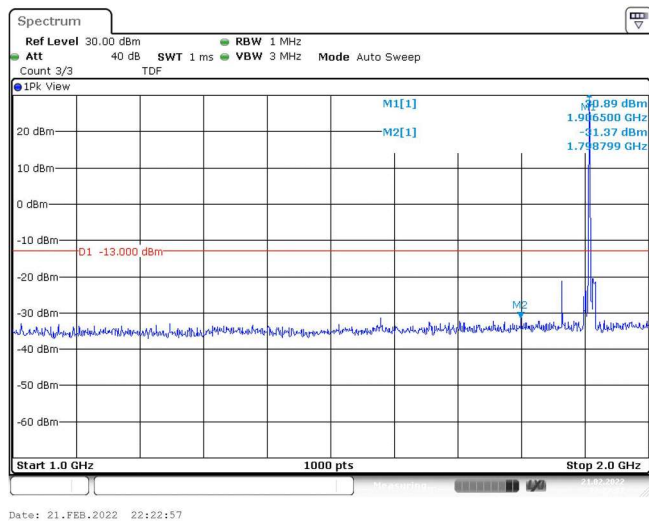

Band25-10MHz-QPSK-26640-1RB#0-Range1:30~1000MHz