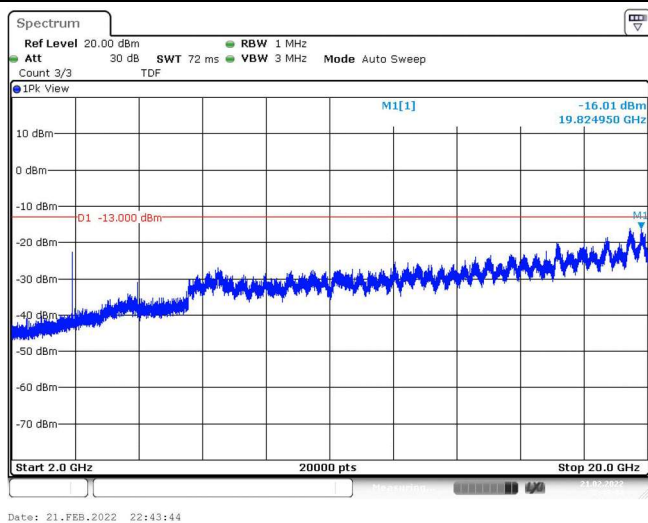

Band25-20MHz-QPSK-26590-1RB#0-Range2:1000~2000MHz

Band25-20MHz-QPSK-26590-1RB#0-Range3:2000~20000MHz

Band25-20MHz-16QAM-26140-1RB#0-Range1:30~1000MHz

Band25-20MHz-16QAM-26140-1RB#0-Range2:1000~2000MHz

Band25-20MHz-16QAM-26140-1RB#0-Range3:2000~20000MHz