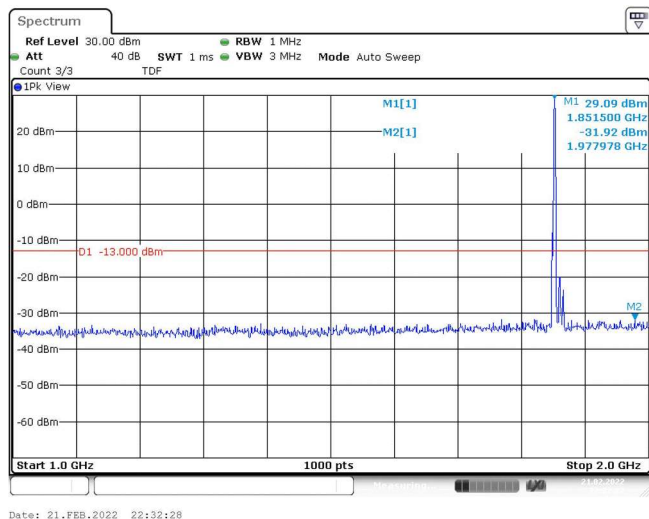

Band25-15MHz-QPSK-26365-1RB#0-Range3:2000~20000MHz

Band25-15MHz-QPSK-26615-1RB#0-Range1:30~1000MHz

Band25-15MHz-QPSK-26615-1RB#0-Range2:1000~2000MHz

Band25-15MHz-QPSK-26615-1RB#0-Range3:2000~20000MHz

Band25-15MHz-16QAM-26115-1RB#0-Range1:30~1000MHz