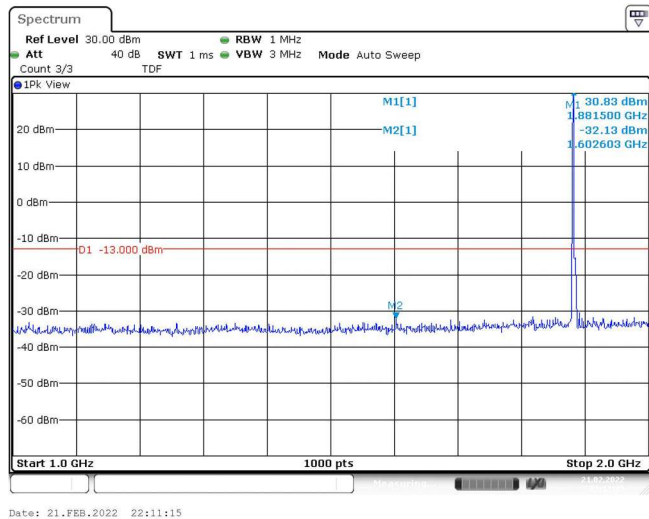

Band25-5MHz-16QAM-26365-1RB#0-Range1:30~1000MHz

Band25-5MHz-16QAM-26365-1RB#0-Range2:1000~2000MHz

Band25-5MHz-16QAM-26365-1RB#0-Range3:2000~20000MHz

Band25-5MHz-16QAM-26665-1RB#0-Range1:30~1000MHz

Band25-5MHz-16QAM-26665-1RB#0-Range2:1000~2000MHz