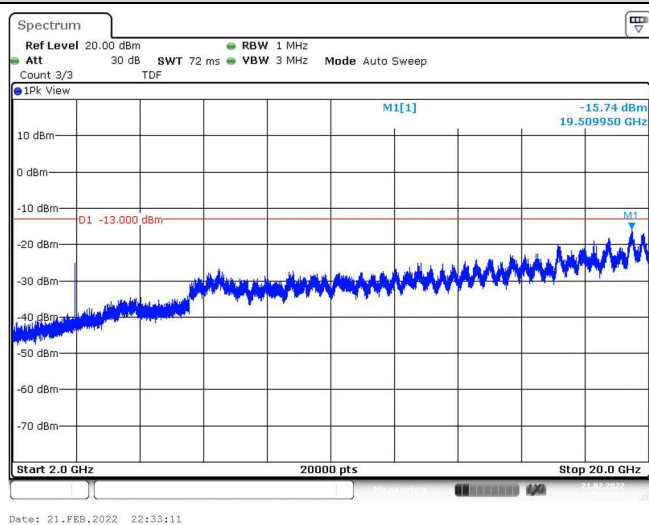

Band25-15MHz-QPSK-26115-1RB#0-Range1:30~1000MHz

Band25-15MHz-QPSK-26115-1RB#0-Range2:1000~2000MHz

Band25-15MHz-QPSK-26115-1RB#0-Range3:2000~20000MHz

Band25-15MHz-QPSK-26365-1RB#0-Range1:30~1000MHz

Band25-15MHz-QPSK-26365-1RB#0-Range2:1000~2000MHz