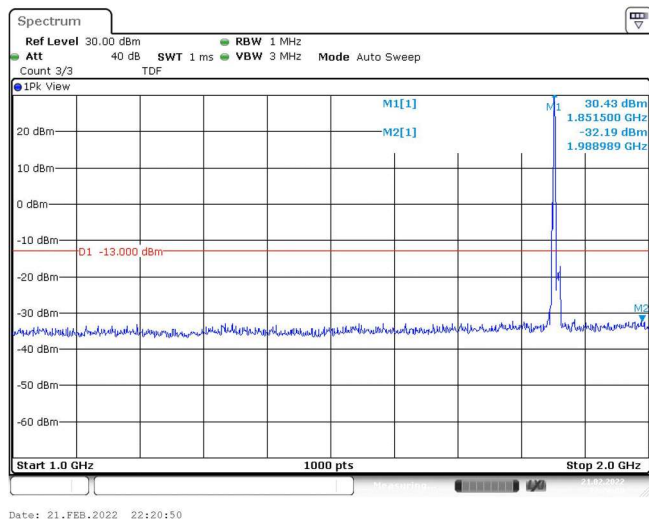

Band25-10MHz-QPSK-26090-1RB#0-Range1:30~1000MHz