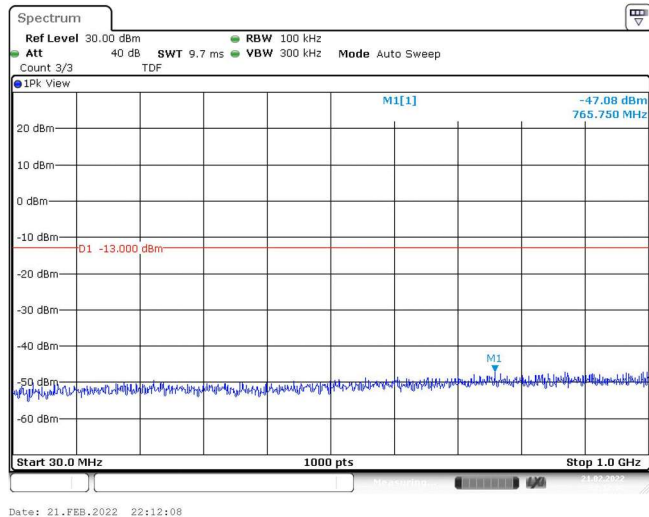

Band25-5MHz-16QAM-26365-1RB#0-Range1:30~1000MHz

Band25-5MHz-16QAM-26365-1RB#0-Range2:1000~2000MHz

Band25-5MHz-16QAM-26365-1RB#0-Range3:2000~20000MHz

Band25-5MHz-16QAM-26665-1RB#0-Range1:30~1000MHz

Band25-5MHz-16QAM-26665-1RB#0-Range2:1000~2000MHz