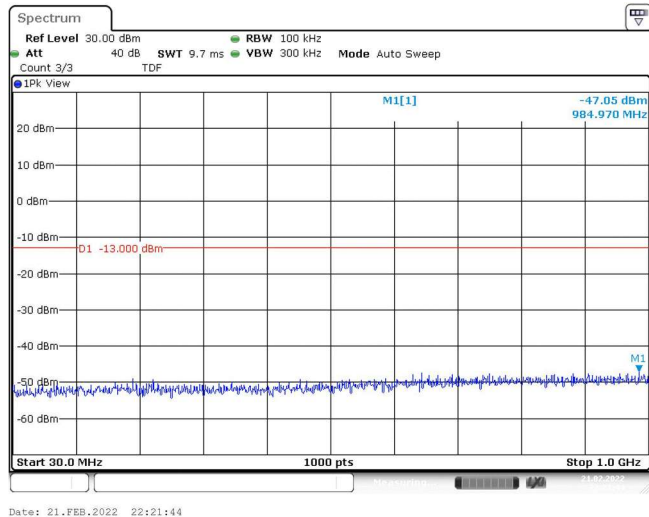

Band25-5MHz-16QAM-26665-1RB#0-Range3:2000~20000MHz

Band25-10MHz-QPSK-26090-1RB#0-Range1:30~1000MHz

Band25-10MHz-QPSK-26090-1RB#0-Range2:1000~2000MHz

Band25-10MHz-QPSK-26090-1RB#0-Range3:2000~20000MHz

Band25-10MHz-QPSK-26365-1RB#0-Range1:30~1000MHz