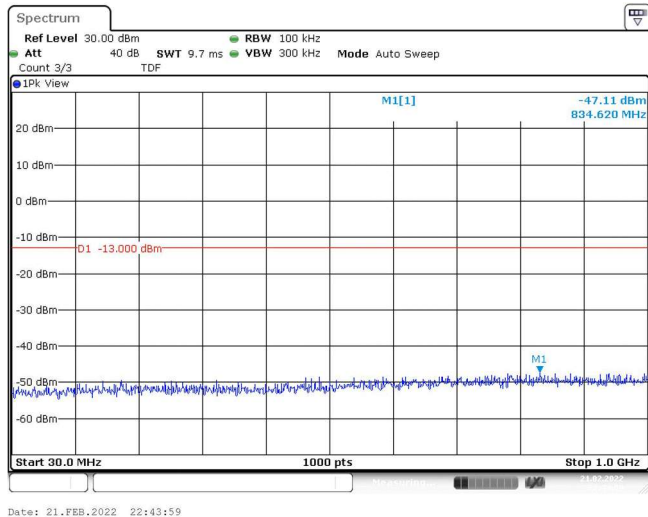

Band25-20MHz-QPSK-26140-1RB#0-Range3:2000~20000MHz