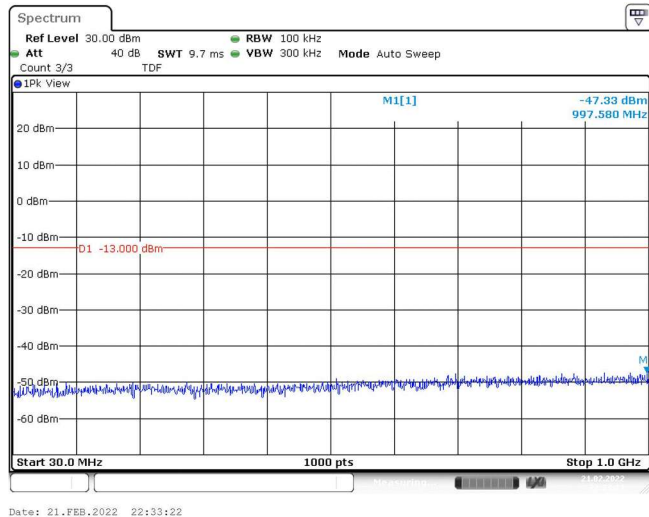

Band25-15MHz-16QAM-26115-1RB#0-Range3:2000~20000MHz