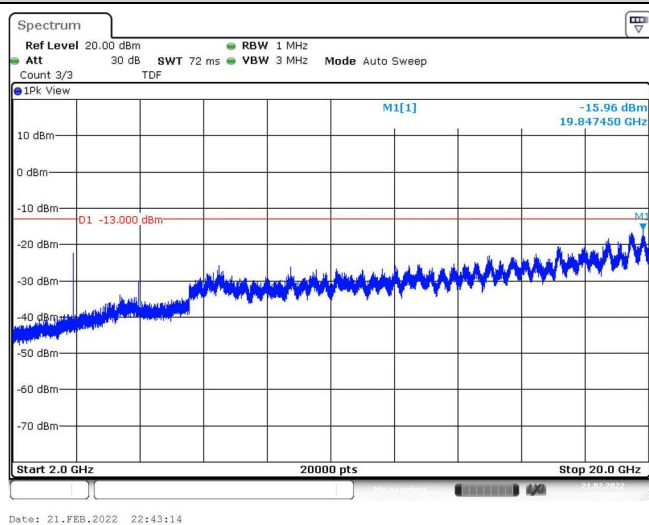

Band25-15MHz-16QAM-26615-1RB#0-Range1:30~1000MHz

Band25-15MHz-16QAM-26615-1RB#0-Range2:1000~2000MHz

Band25-15MHz-16QAM-26615-1RB#0-Range3:2000~20000MHz

Band25-20MHz-QPSK-26140-1RB#0-Range1:30~1000MHz

Band25-20MHz-QPSK-26140-1RB#0-Range2:1000~2000MHz