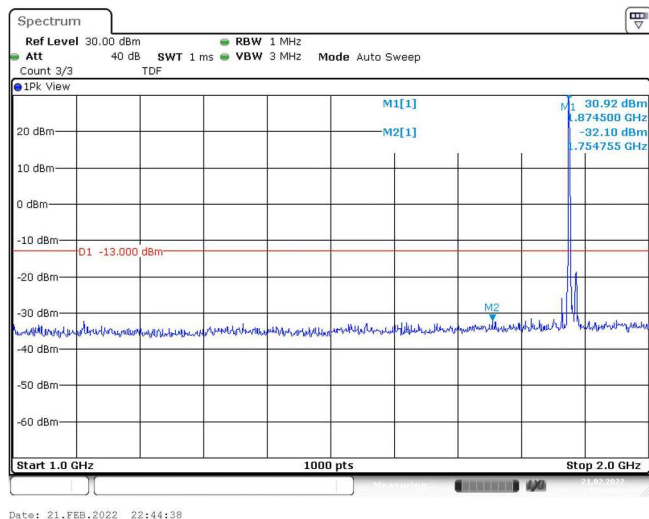

Band25-20MHz-16QAM-26365-1RB#0-Range2:1000~2000MHz