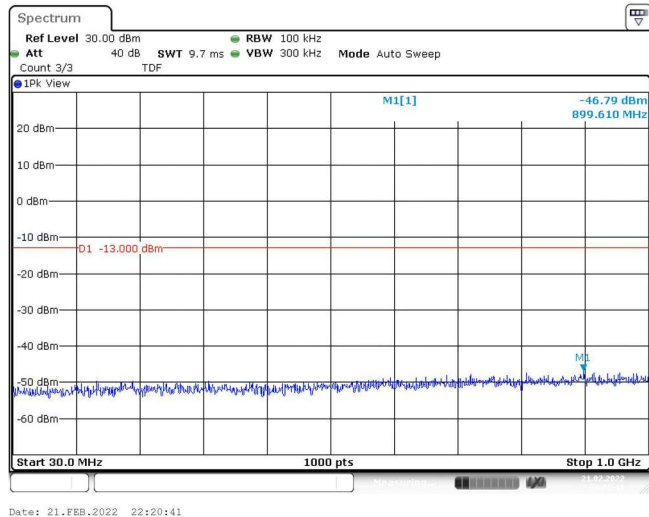

Band25-5MHz-16QAM-26665-1RB#0-Range3:2000~20000MHz