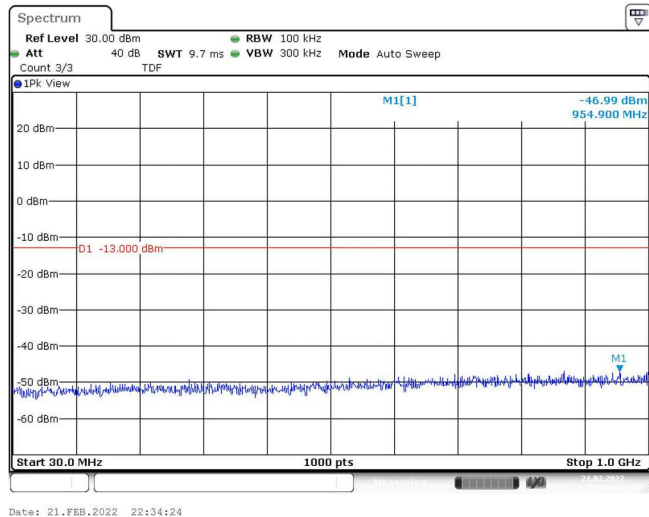

Band25-15MHz-16QAM-26115-1RB#0-Range2:1000~2000MHz

Band25-15MHz-16QAM-26115-1RB#0-Range3:2000~20000MHz

Band25-15MHz-16QAM-26365-1RB#0-Range1:30~1000MHz

Band25-15MHz-16QAM-26365-1RB#0-Range2:1000~2000MHz

Band25-15MHz-16QAM-26365-1RB#0-Range3:2000~20000MHz