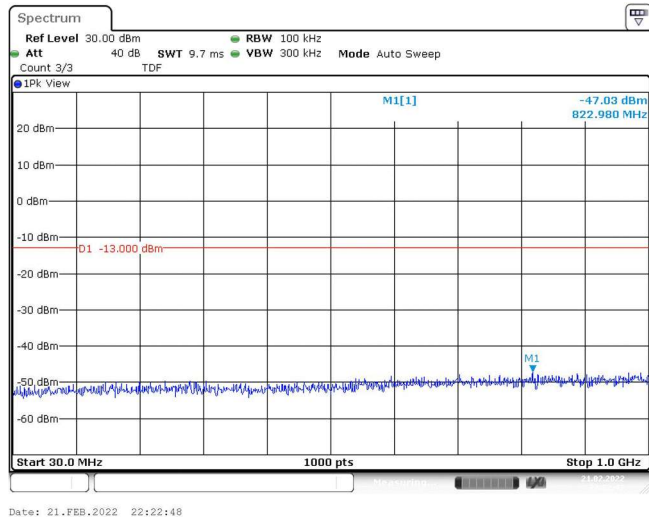

Band25-10MHz-QPSK-26365-1RB#0-Range3:2000~20000MHz