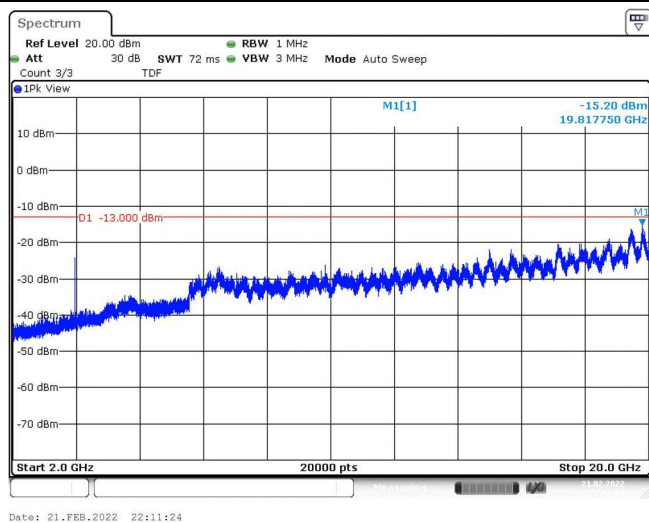

Band25-5MHz-16QAM-26365-1RB#0-Range1:30~1000MHz

Band25-5MHz-16QAM-26365-1RB#0-Range2:1000~2000MHz

Band25-5MHz-16QAM-26365-1RB#0-Range3:2000~20000MHz

Band25-5MHz-16QAM-26665-1RB#0-Range1:30~1000MHz

Band25-5MHz-16QAM-26665-1RB#0-Range2:1000~2000MHz