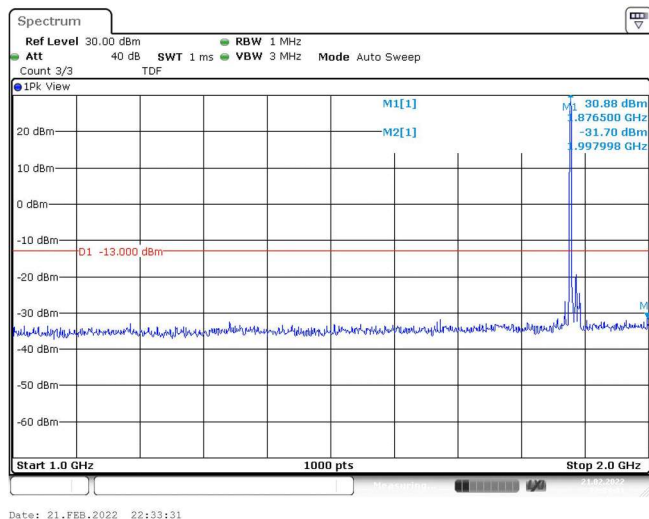

Band25-15MHz-16QAM-26365-1RB#0-Range1:30~1000MHz