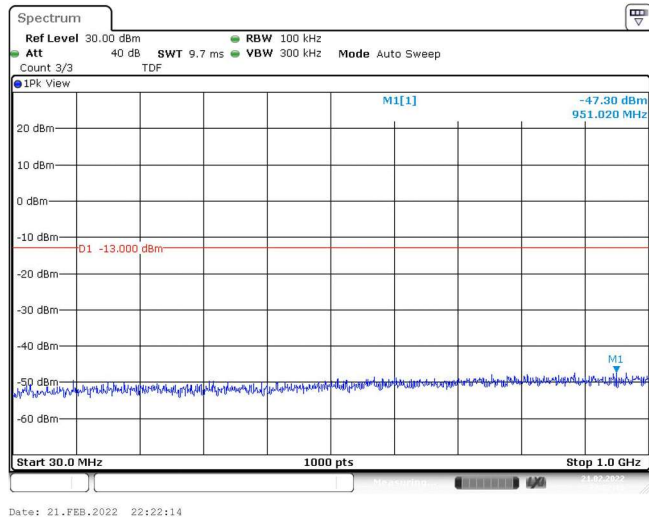

Band25-10MHz-16QAM-26090-1RB#0-Range3:2000~20000MHz