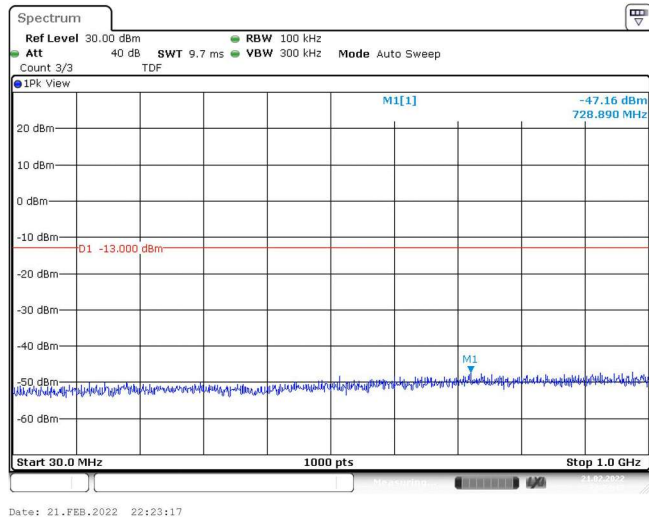

Band25-10MHz-16QAM-26640-1RB#0-Range1:30~1000MHz

Band25-10MHz-16QAM-26640-1RB#0-Range2:1000~2000MHz

Band25-10MHz-16QAM-26640-1RB#0-Range3:2000~20000MHz