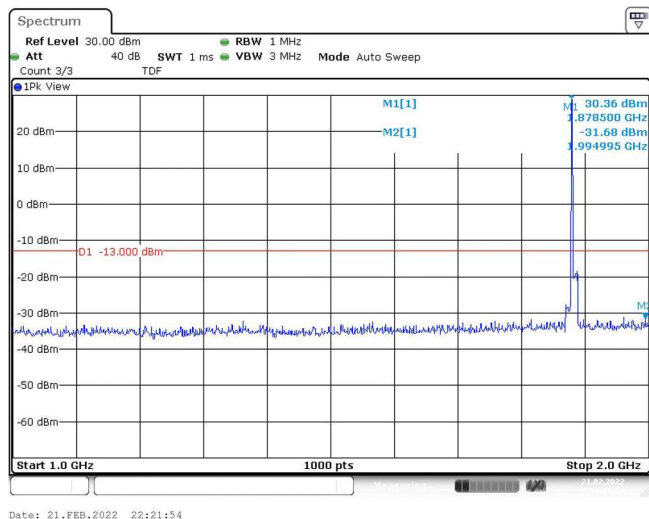

Band25-5MHz-16QAM-26665-1RB#0-Range3:2000~20000MHz

Band25-10MHz-QPSK-26090-1RB#0-Range1:30~1000MHz

Band25-10MHz-QPSK-26090-1RB#0-Range2:1000~2000MHz

Band25-10MHz-QPSK-26090-1RB#0-Range3:2000~20000MHz

Band25-10MHz-QPSK-26365-1RB#0-Range1:30~1000MHz