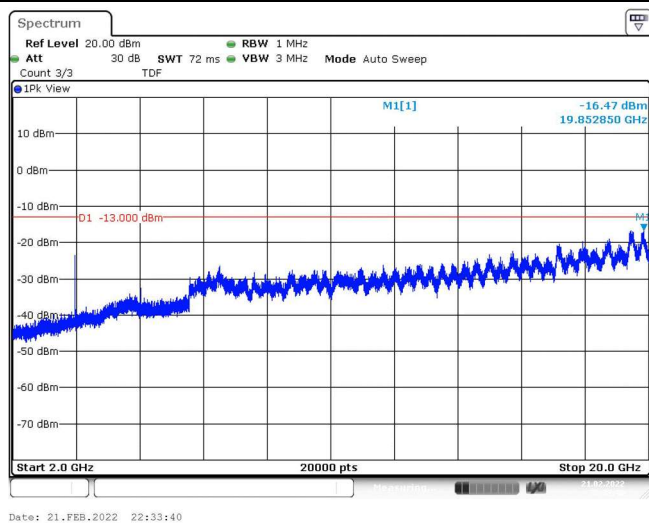

Band25-15MHz-16QAM-26115-1RB#0-Range2:1000~2000MHz

Band25-15MHz-16QAM-26115-1RB#0-Range3:2000~20000MHz

Band25-15MHz-16QAM-26365-1RB#0-Range1:30~1000MHz

Band25-15MHz-16QAM-26365-1RB#0-Range2:1000~2000MHz

Band25-15MHz-16QAM-26365-1RB#0-Range3:2000~20000MHz