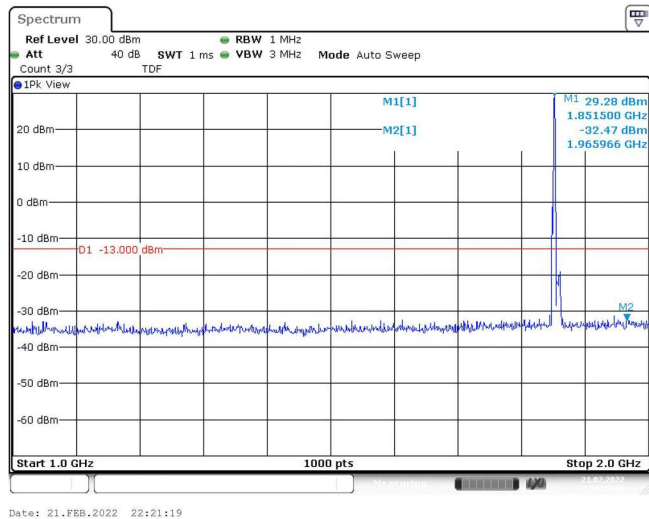

Band25-10MHz-16QAM-26090-1RB#0-Range1:30~1000MHz