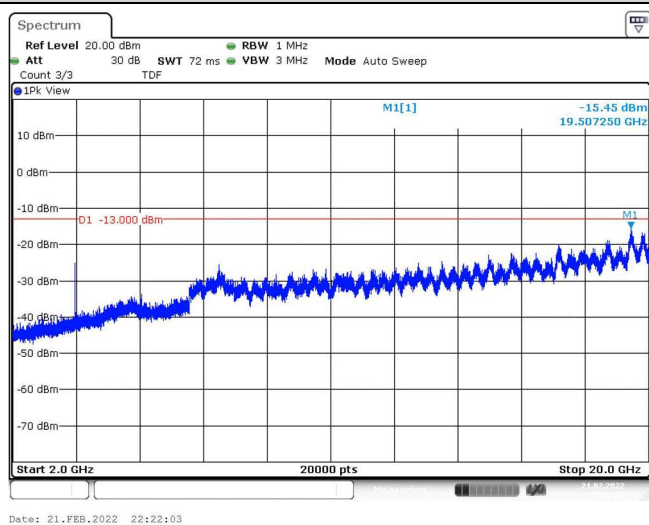

Band25-10MHz-QPSK-26365-1RB#0-Range2:1000~2000MHz