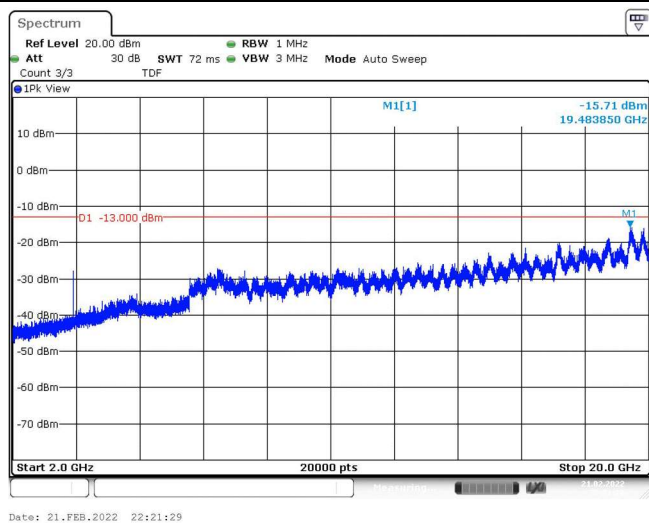

Band25-10MHz-16QAM-26090-1RB#0-Range2:1000~2000MHz