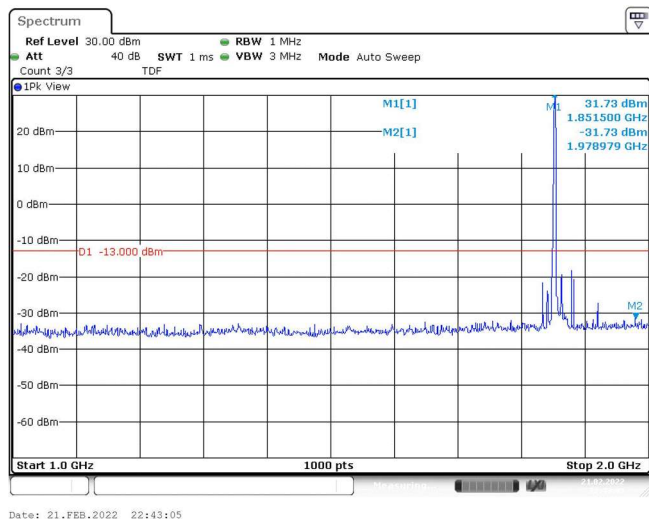

Band25-15MHz-16QAM-26615-1RB#0-Range1:30~1000MHz

Band25-15MHz-16QAM-26615-1RB#0-Range2:1000~2000MHz

Band25-15MHz-16QAM-26615-1RB#0-Range3:2000~20000MHz

Band25-20MHz-QPSK-26140-1RB#0-Range1:30~1000MHz

Band25-20MHz-QPSK-26140-1RB#0-Range2:1000~2000MHz