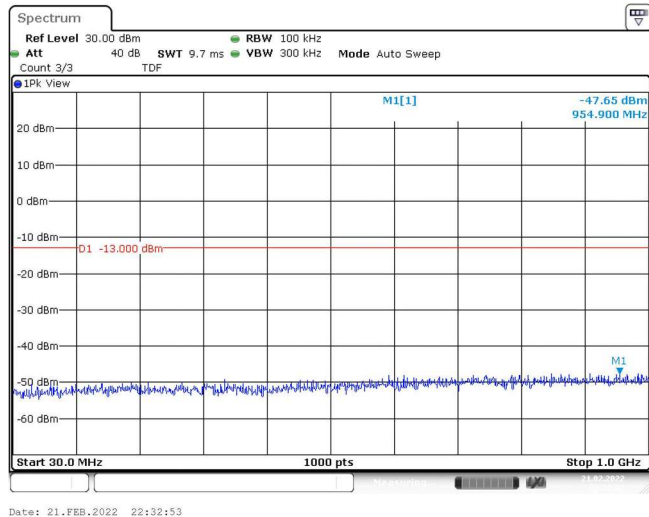

Band25-15MHz-QPSK-26115-1RB#0-Range3:2000~20000MHz