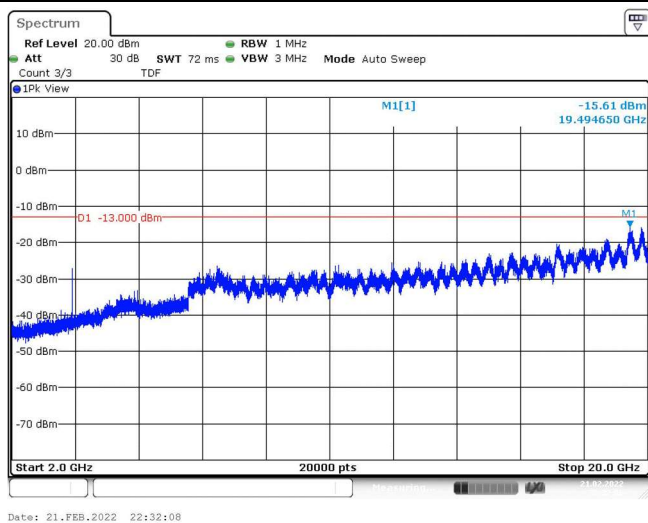

Band25-15MHz-QPSK-26115-1RB#0-Range2:1000~2000MHz