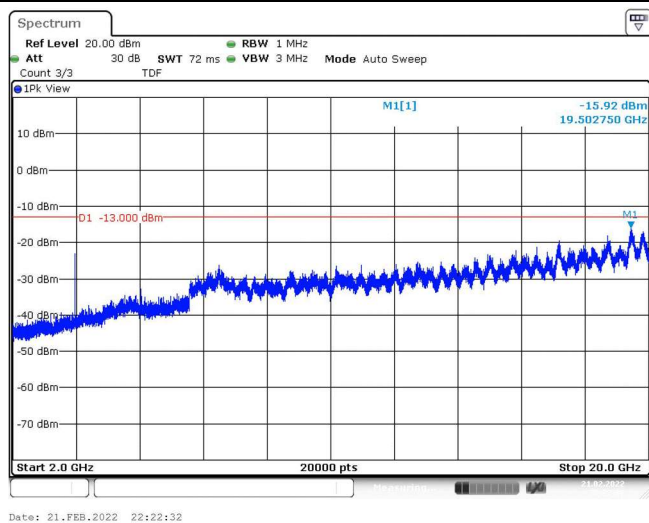

Band25-10MHz-16QAM-26090-1RB#0-Range1:30~1000MHz

Band25-10MHz-16QAM-26090-1RB#0-Range2:1000~2000MHz

Band25-10MHz-16QAM-26090-1RB#0-Range3:2000~20000MHz

Band25-10MHz-16QAM-26365-1RB#0-Range1:30~1000MHz

Band25-10MHz-16QAM-26365-1RB#0-Range2:1000~2000MHz