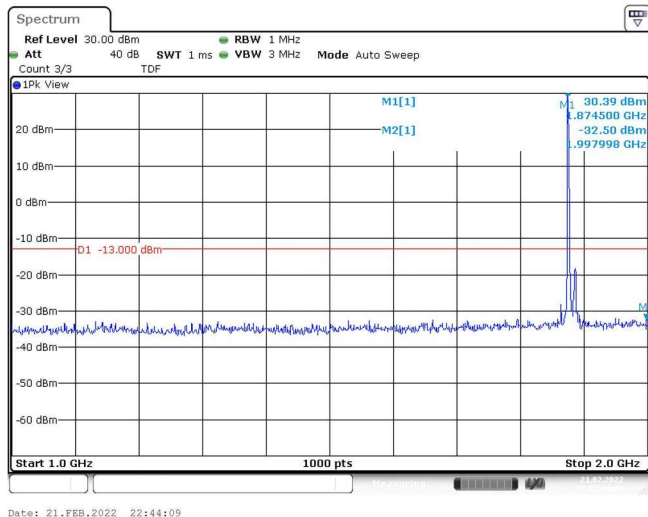

Band25-20MHz-QPSK-26365-1RB#0-Range1:30~1000MHz