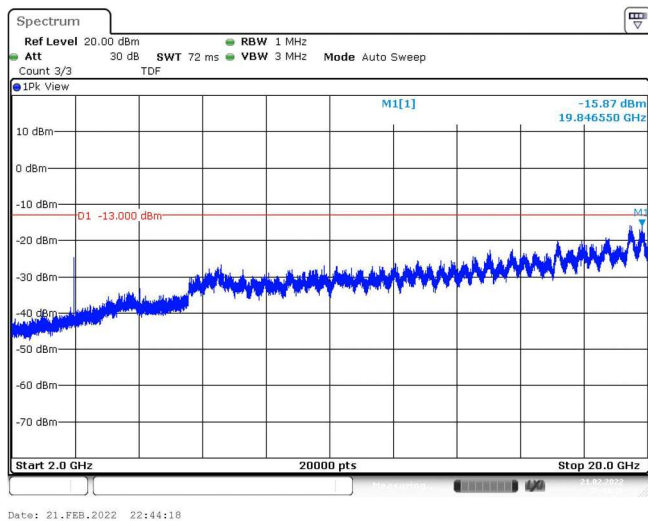

Band25-20MHz-QPSK-26365-1RB#0-Range2:1000~2000MHz