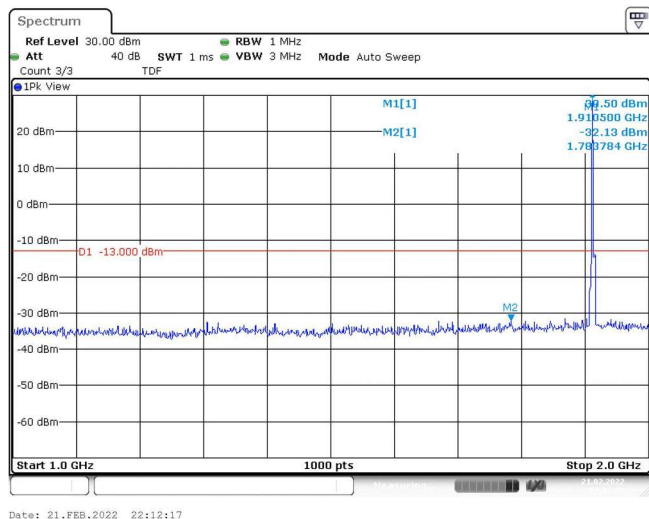

Band25-5MHz-16QAM-26365-1RB#0-Range1:30~1000MHz

Band25-5MHz-16QAM-26365-1RB#0-Range2:1000~2000MHz

Band25-5MHz-16QAM-26365-1RB#0-Range3:2000~20000MHz

Band25-5MHz-16QAM-26665-1RB#0-Range1:30~1000MHz

Band25-5MHz-16QAM-26665-1RB#0-Range2:1000~2000MHz