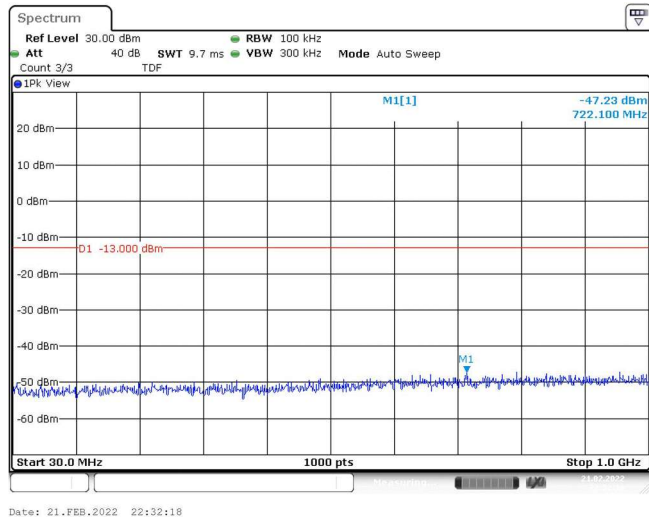

Band25-15MHz-QPSK-26365-1RB#0-Range3:2000~20000MHz

Band25-15MHz-QPSK-26615-1RB#0-Range1:30~1000MHz

Band25-15MHz-QPSK-26615-1RB#0-Range2:1000~2000MHz

Band25-15MHz-QPSK-26615-1RB#0-Range3:2000~20000MHz

Band25-15MHz-16QAM-26115-1RB#0-Range1:30~1000MHz