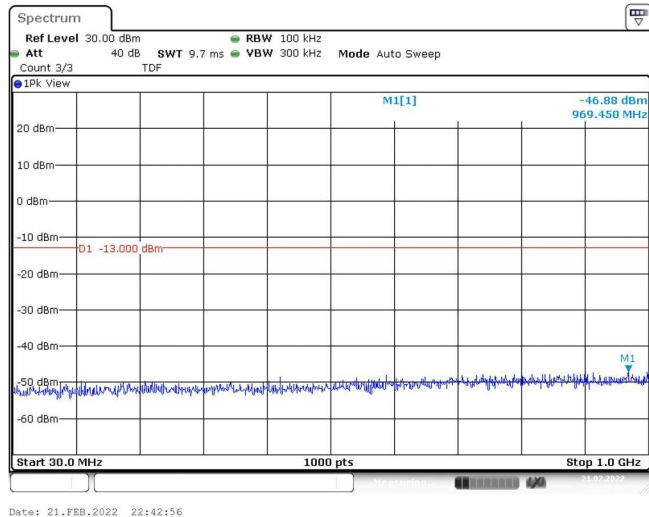

Band25-15MHz-16QAM-26615-1RB#0-Range3:2000~20000MHz