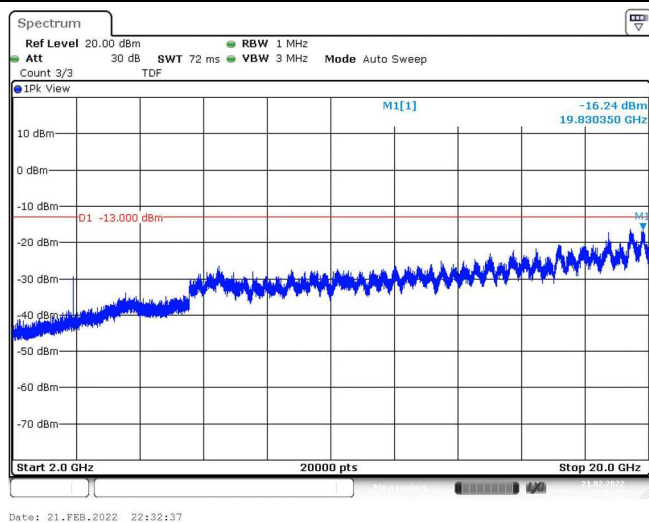

Band25-15MHz-16QAM-26115-1RB#0-Range2:1000~2000MHz