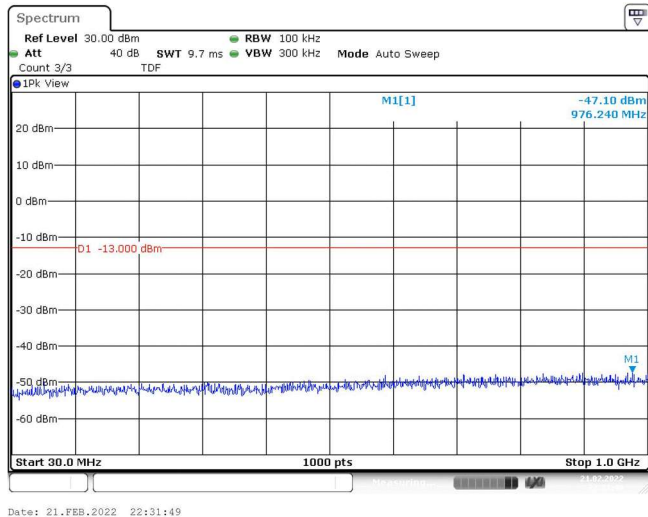

Band25-10MHz-16QAM-26365-1RB#0-Range3:2000~20000MHz

Band25-10MHz-16QAM-26640-1RB#0-Range1:30~1000MHz

Band25-10MHz-16QAM-26640-1RB#0-Range2:1000~2000MHz

Band25-10MHz-16QAM-26640-1RB#0-Range3:2000~20000MHz