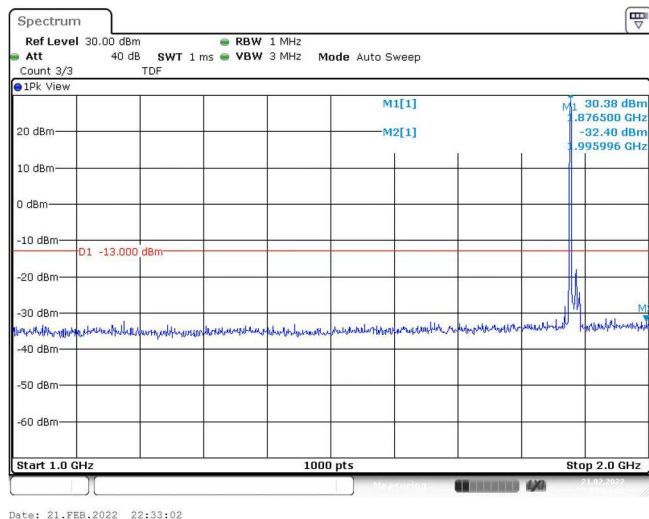

Band25-15MHz-QPSK-26115-1RB#0-Range1:30~1000MHz

Band25-15MHz-QPSK-26115-1RB#0-Range2:1000~2000MHz

Band25-15MHz-QPSK-26115-1RB#0-Range3:2000~20000MHz

Band25-15MHz-QPSK-26365-1RB#0-Range1:30~1000MHz

Band25-15MHz-QPSK-26365-1RB#0-Range2:1000~2000MHz