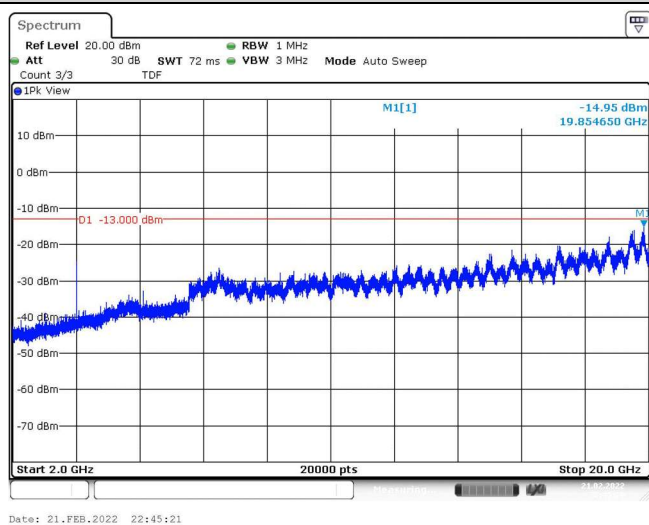

Band25-20MHz-QPSK-26590-1RB#0-Range2:1000~2000MHz