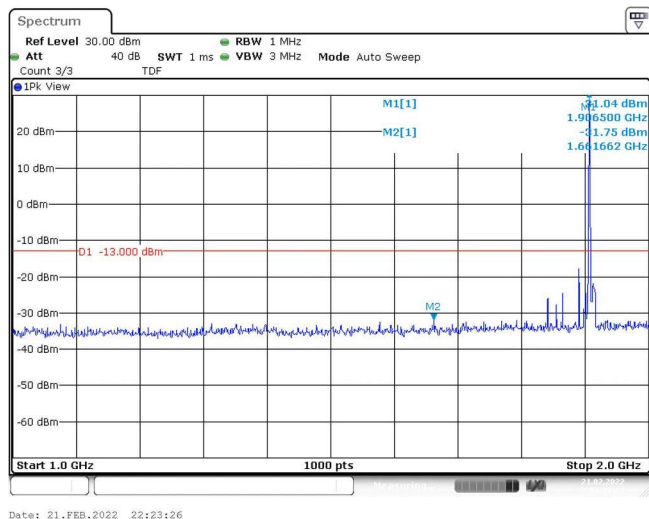

Band25-10MHz-16QAM-26640-1RB#0-Range1:30~1000MHz