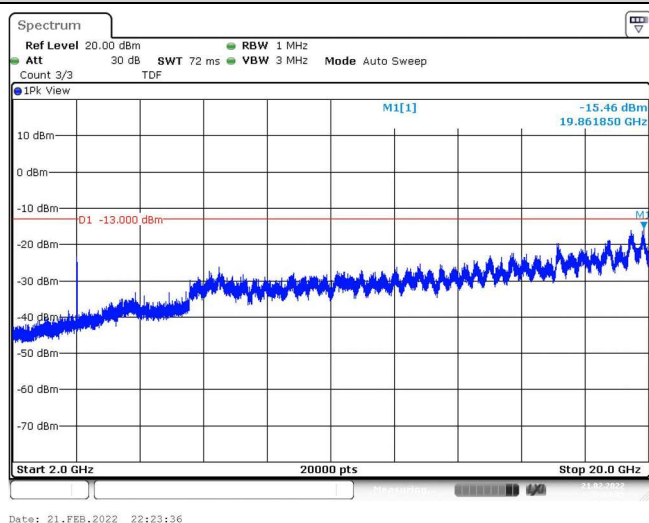

Band25-10MHz-16QAM-26640-1RB#0-Range2:1000~2000MHz

Band25-10MHz-16QAM-26640-1RB#0-Range3:2000~20000MHz