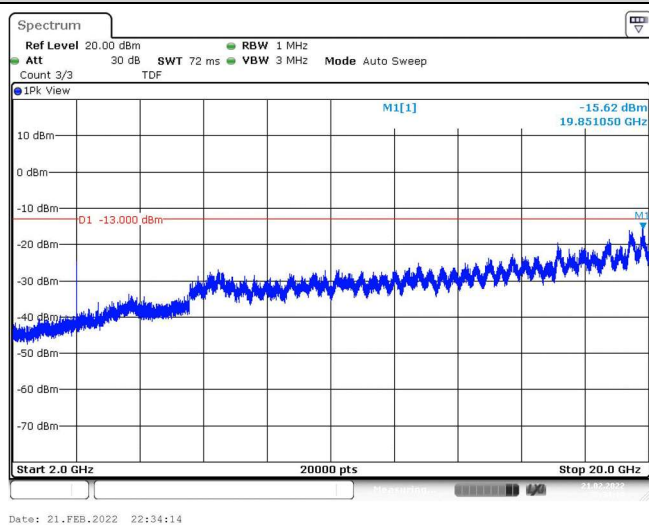

Band25-15MHz-QPSK-26615-1RB#0-Range2:1000~2000MHz