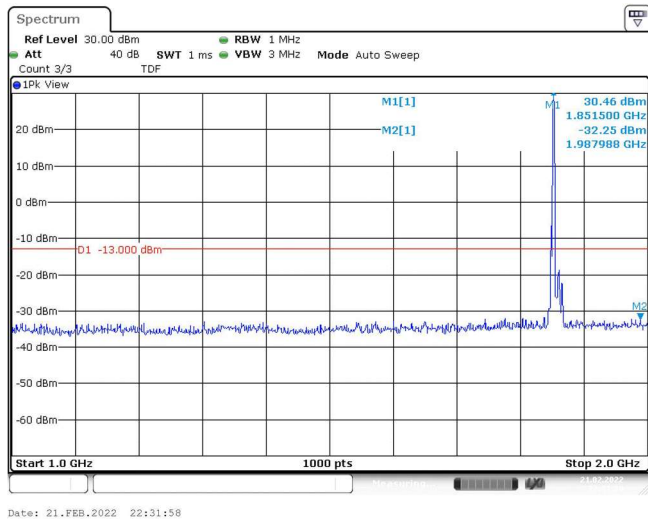

Band25-15MHz-QPSK-26115-1RB#0-Range1:30~1000MHz