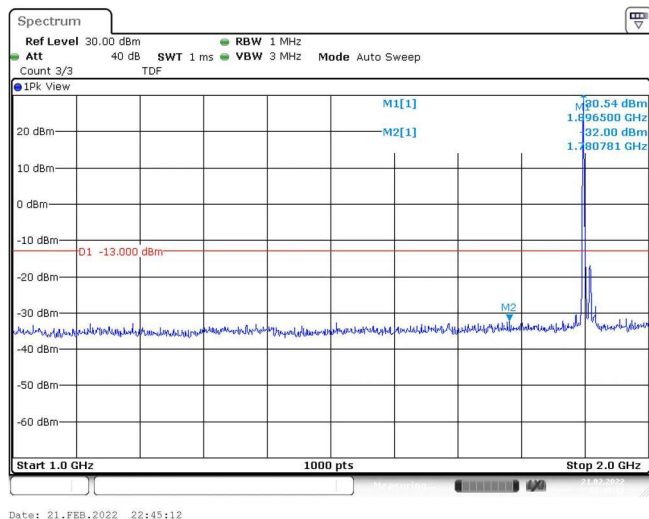

Band25-20MHz-QPSK-26140-1RB#0-Range3:2000~20000MHz

Band25-20MHz-QPSK-26365-1RB#0-Range1:30~1000MHz

Band25-20MHz-QPSK-26365-1RB#0-Range2:1000~2000MHz

Band25-20MHz-QPSK-26365-1RB#0-Range3:2000~20000MHz

Band25-20MHz-QPSK-26590-1RB#0-Range1:30~1000MHz