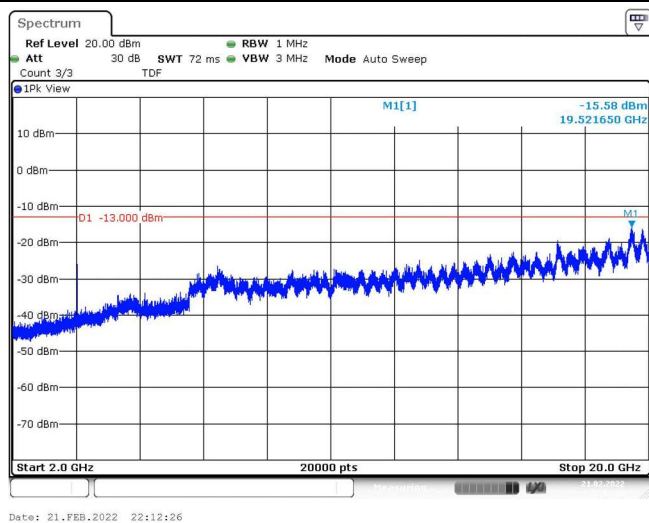

Band25-5MHz-16QAM-26365-1RB#0-Range1:30~1000MHz

Band25-5MHz-16QAM-26365-1RB#0-Range2:1000~2000MHz

Band25-5MHz-16QAM-26365-1RB#0-Range3:2000~20000MHz

Band25-5MHz-16QAM-26665-1RB#0-Range1:30~1000MHz

Band25-5MHz-16QAM-26665-1RB#0-Range2:1000~2000MHz