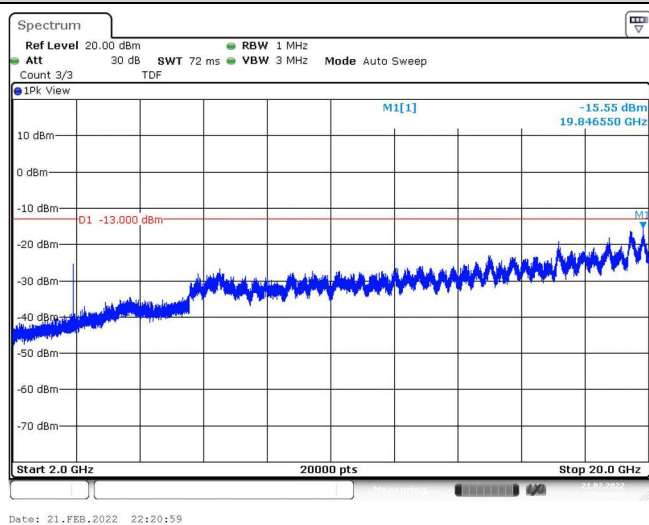

Band25-10MHz-QPSK-26090-1RB#0-Range2:1000~2000MHz