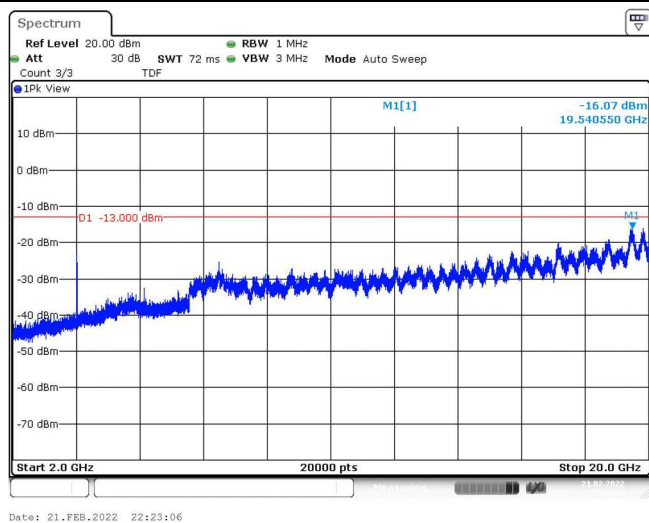

Band25-10MHz-QPSK-26365-1RB#0-Range2:1000~2000MHz

Band25-10MHz-QPSK-26365-1RB#0-Range3:2000~20000MHz

Band25-10MHz-QPSK-26640-1RB#0-Range1:30~1000MHz

Band25-10MHz-QPSK-26640-1RB#0-Range2:1000~2000MHz

Band25-10MHz-QPSK-26640-1RB#0-Range3:2000~20000MHz