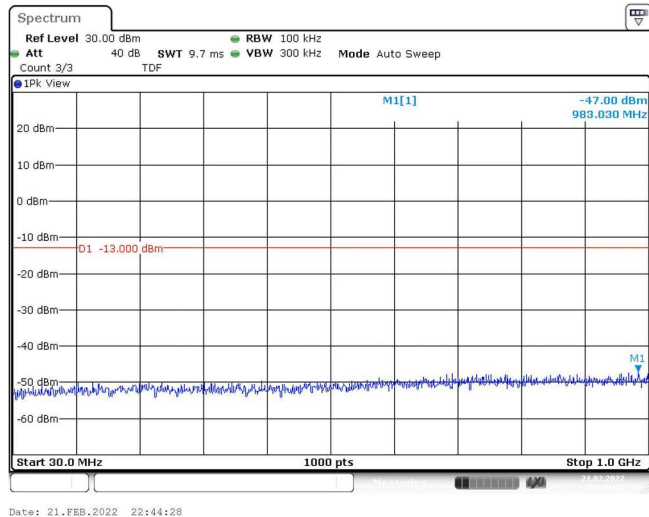

Band25-20MHz-QPSK-26590-1RB#0-Range2:1000~2000MHz

Band25-20MHz-QPSK-26590-1RB#0-Range3:2000~20000MHz

Band25-20MHz-16QAM-26140-1RB#0-Range1:30~1000MHz

Band25-20MHz-16QAM-26140-1RB#0-Range2:1000~2000MHz

Band25-20MHz-16QAM-26140-1RB#0-Range3:2000~20000MHz