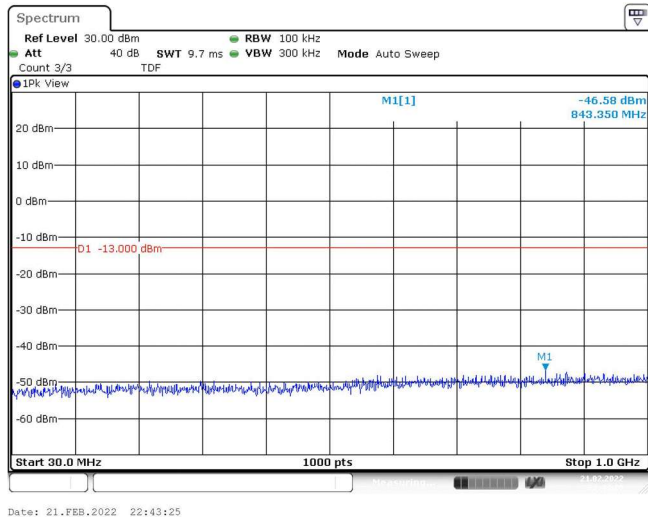

Band25-20MHz-QPSK-26590-1RB#0-Range3:2000~20000MHz