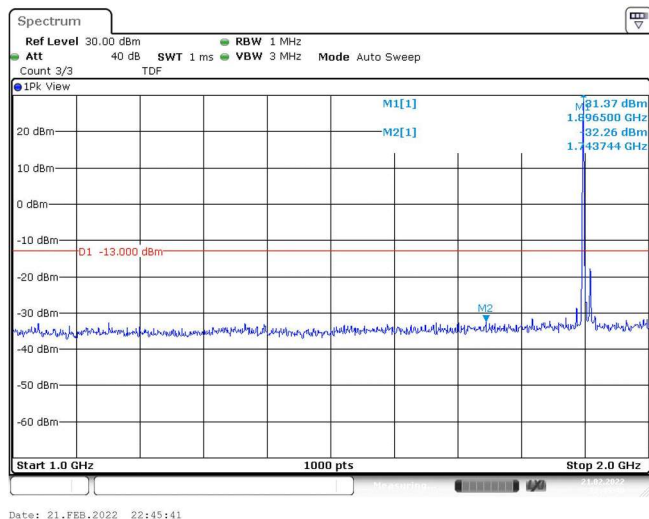

**Band25-20MHz-16QAM-26590-1RB#0-Range1:30~1000MHz**

**Band25-20MHz-16QAM-26590-1RB#0-Range2:1000~2000MHz**

**Band25-20MHz-16QAM-26590-1RB#0-Range3:2000~20000MHz**