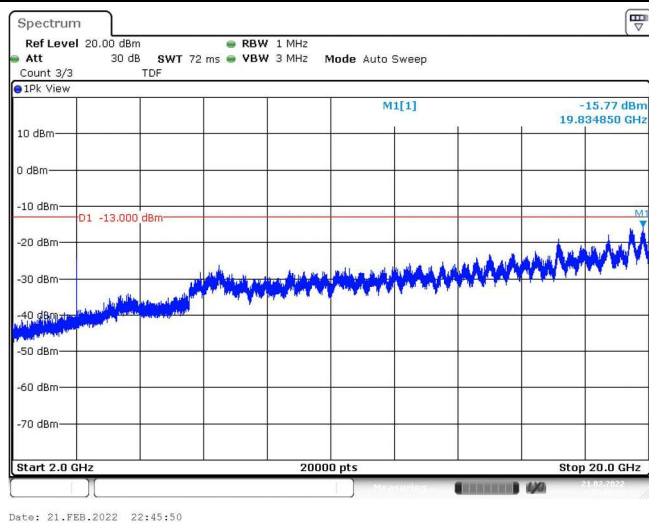

**Band25-20MHz-16QAM-26590-1RB#0-Range1:30~1000MHz**

**Band25-20MHz-16QAM-26590-1RB#0-Range2:1000~2000MHz**

**Band25-20MHz-16QAM-26590-1RB#0-Range3:2000~20000MHz**