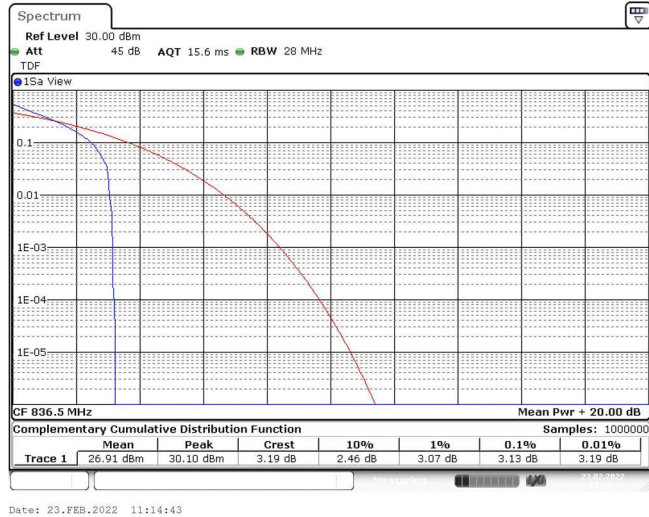

Band26-5MHz-16QAM-26915-25RB#0

Band26-5MHz-16QAM-27015-1RB#0

Band26-5MHz-16QAM-27015-25RB#0

Band26-10MHz-QPSK-26840-1RB#0

Band26-10MHz-QPSK-26840-50RB#0

Band26-10MHz-QPSK-26915-1RB#0

Band26-10MHz-QPSK-26915-50RB#0