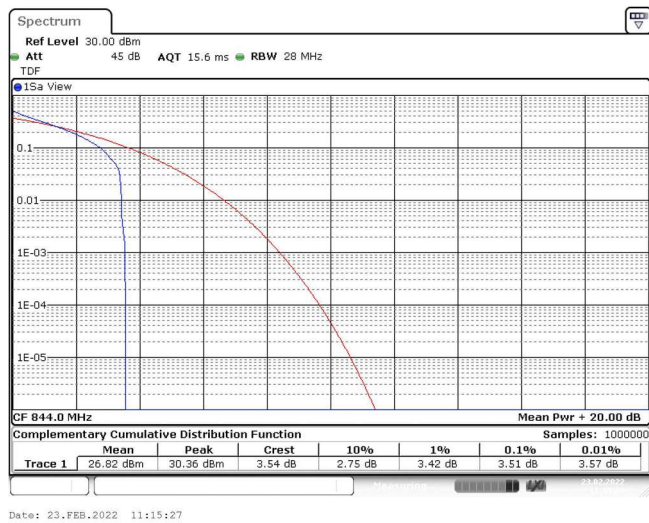

Band26-5MHz-16QAM-26915-25RB#0

Band26-5MHz-16QAM-27015-1RB#0

Band26-5MHz-16QAM-27015-25RB#0

Band26-10MHz-QPSK-26840-1RB#0

Band26-10MHz-QPSK-26840-50RB#0

Band26-10MHz-QPSK-26915-1RB#0

Band26-10MHz-QPSK-26915-50RB#0