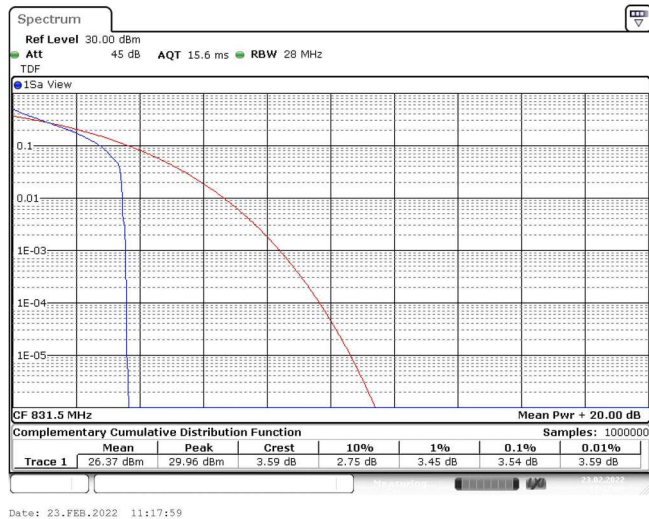

Band26-10MHz-16QAM-26990-50RB#0