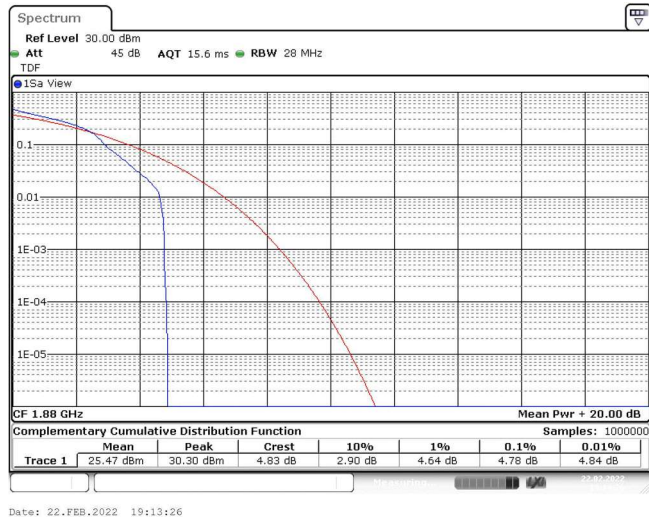

Band2-15MHz-16QAM-18900-1RB#0

Band2-15MHz-16QAM-18900-75RB#0

Band2-15MHz-16QAM-19125-1RB#0