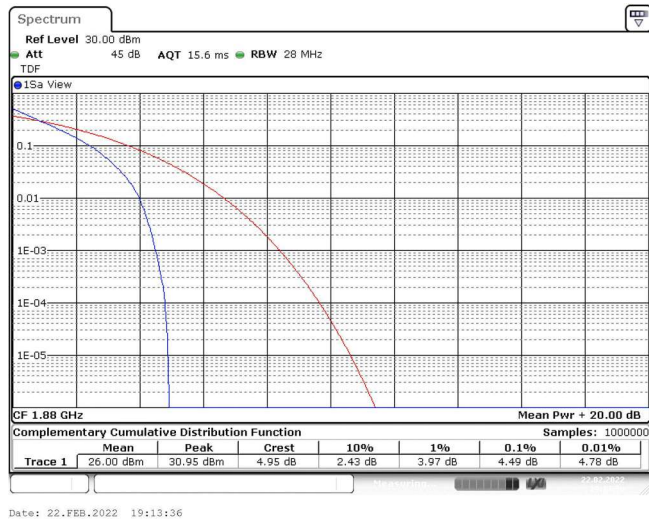

Band2-15MHz-QPSK-18900-1RB#0