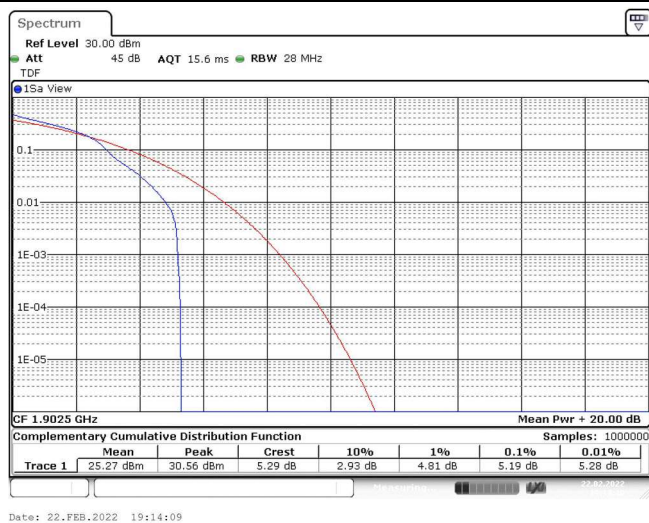

Band2-15MHz-16QAM-18900-75RB#0

Band2-15MHz-16QAM-19125-1RB#0