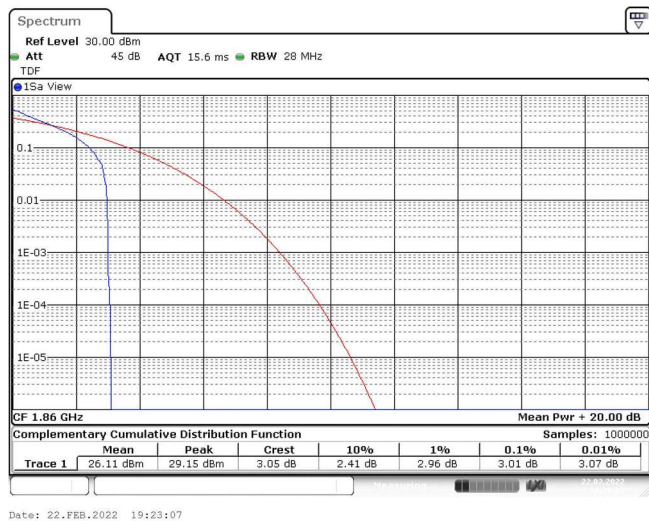

Band2-20MHz-QPSK-18700-1RB#0