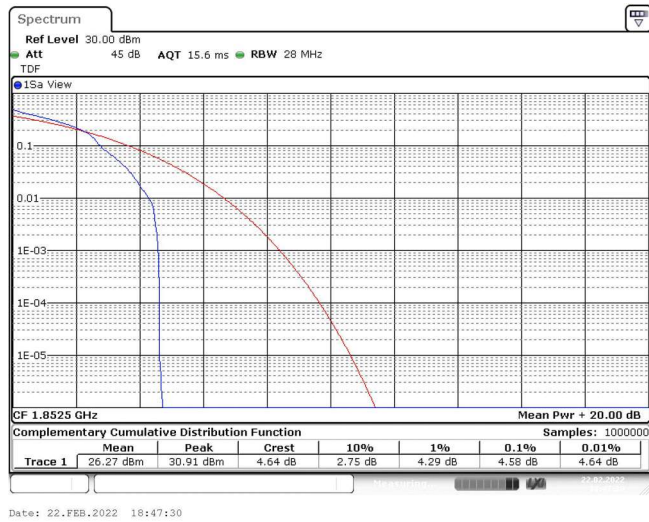

Band2-5MHz-QPSK-19175-25RB#0