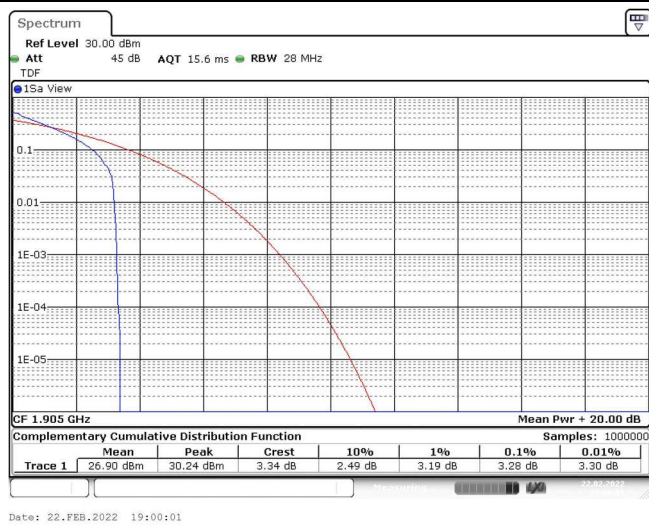

Band2-10MHz-QPSK-18900-50RB#0

Band2-10MHz-QPSK-19150-1RB#0