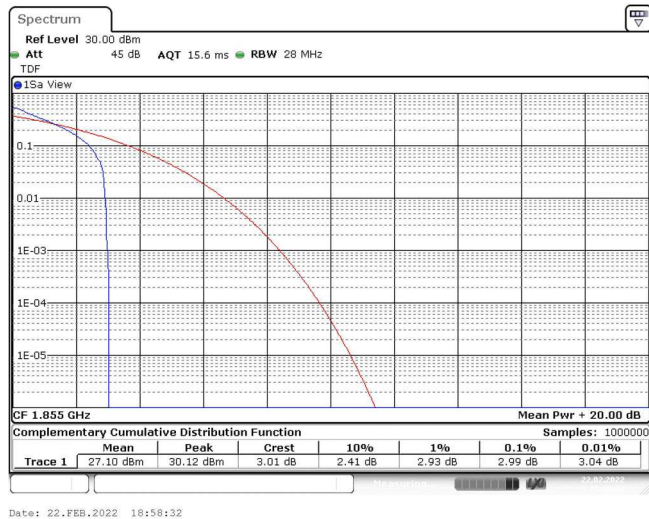

Band2-5MHz-16QAM-19175-25RB#0