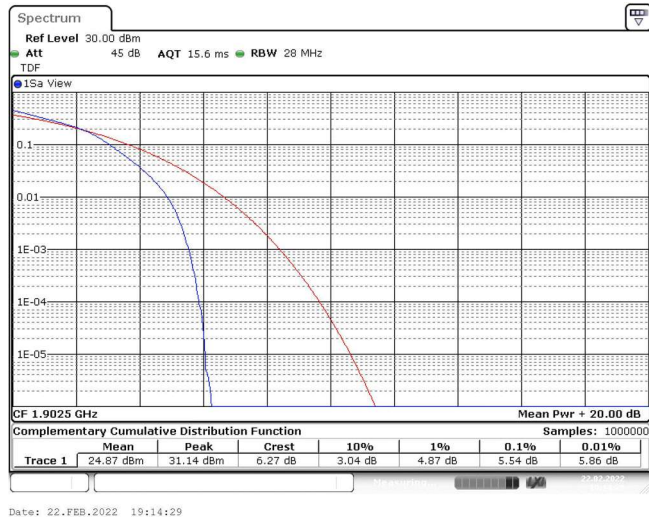

Band2-15MHz-16QAM-19125-75RB#0