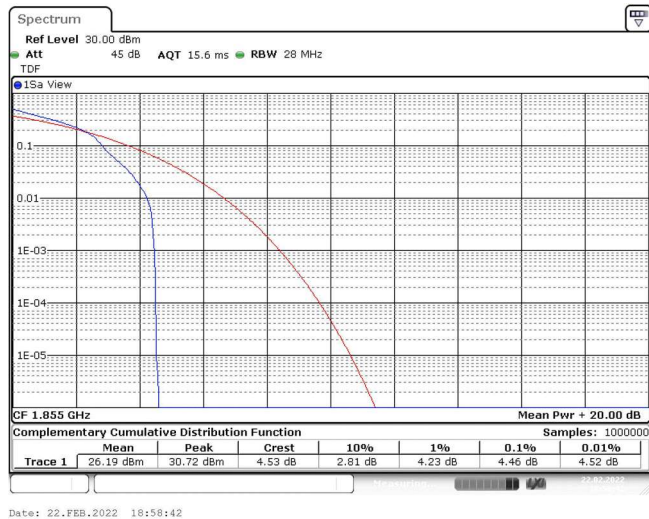

Band2-10MHz-QPSK-19150-50RB#0