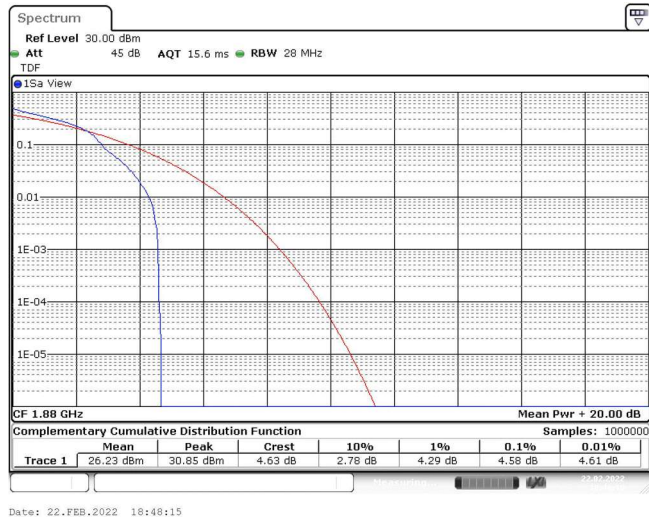

### Band2-5MHz-16QAM-18900-1RB#0