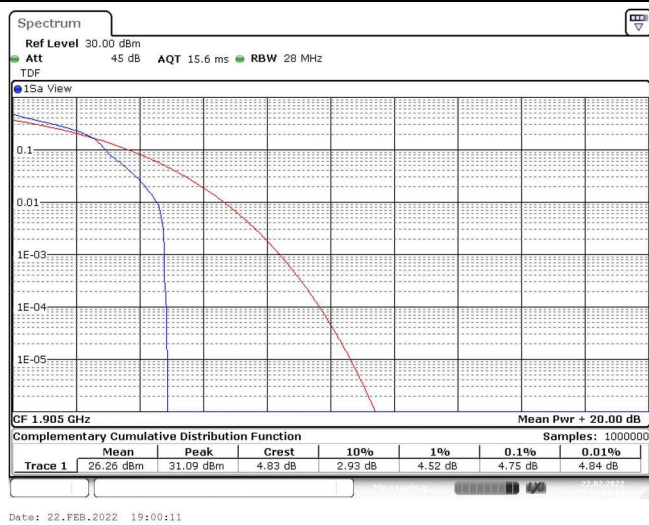

Band2-10MHz-16QAM-18900-50RB#0

Band2-10MHz-16QAM-19150-1RB#0