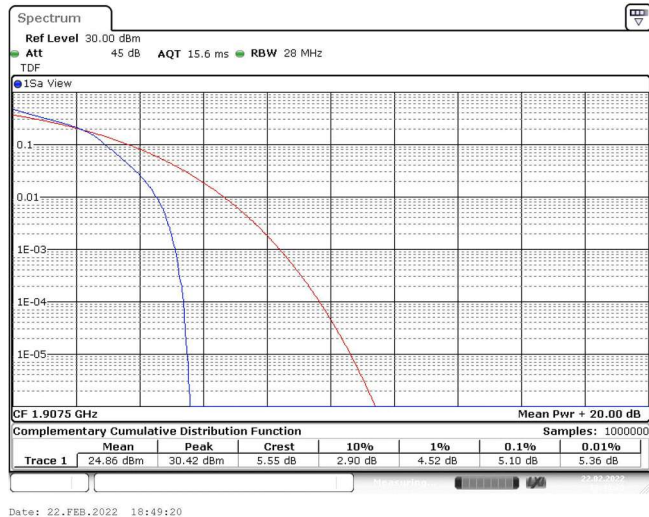

Band2-5MHz-16QAM-19175-25RB#0

Band2-10MHz-QPSK-18650-1RB#0

Band2-10MHz-QPSK-18650-50RB#0