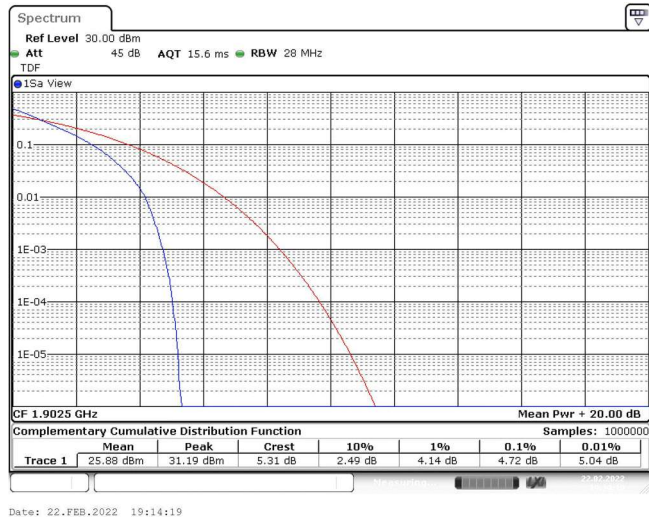

Band2-15MHz-QPSK-19125-75RB#0

Band2-15MHz-16QAM-18675-1RB#0

Band2-15MHz-16QAM-18675-75RB#0