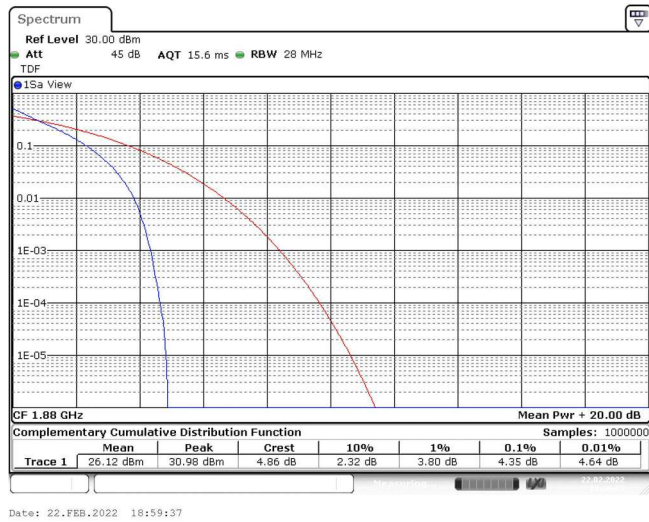

Band2-10MHz-QPSK-18900-1RB#0