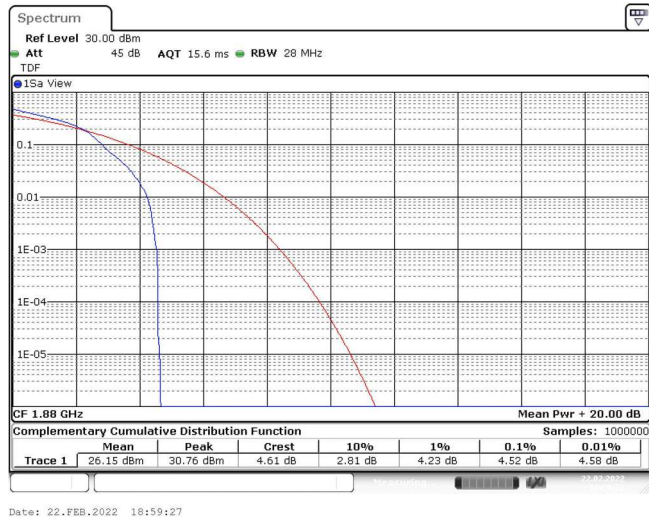

Band2-10MHz-16QAM-18900-1RB#0

Band2-10MHz-16QAM-18900-50RB#0

Band2-10MHz-16QAM-19150-1RB#0