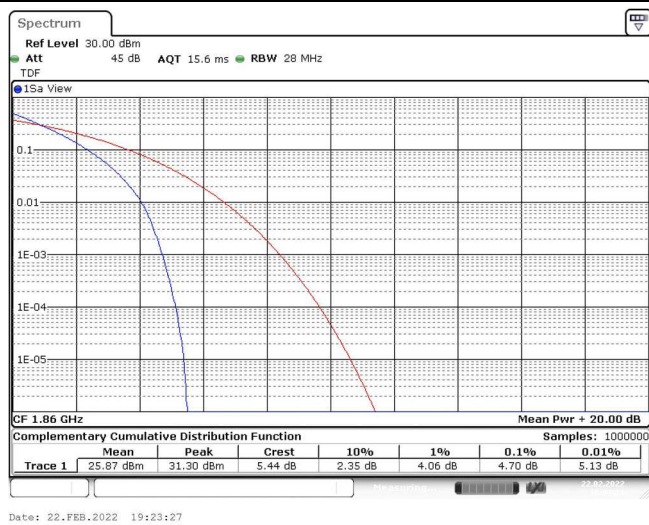

Band2-20MHz-QPSK-18700-100RB#0