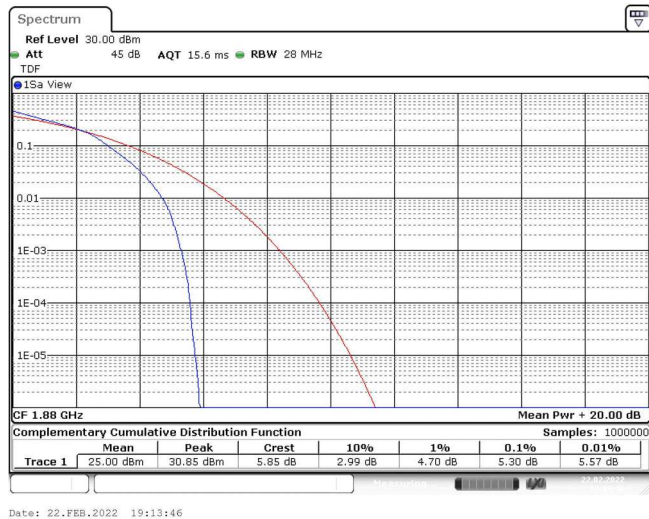

Band2-15MHz-16QAM-18900-1RB#0