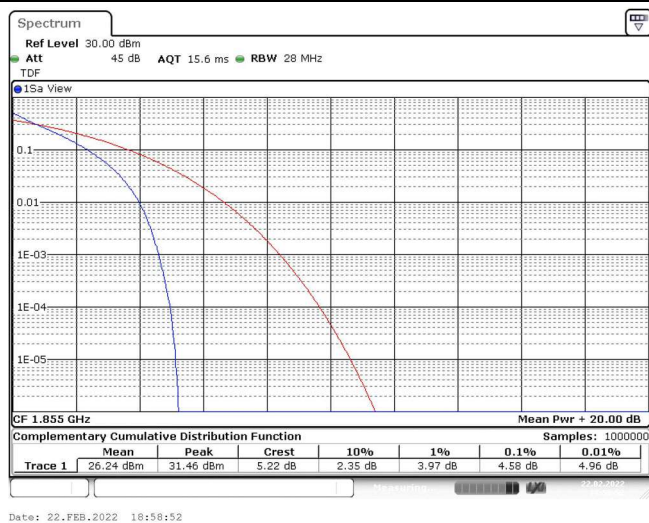

Band2-10MHz-QPSK-18650-1RB#0

Band2-10MHz-QPSK-18650-50RB#0