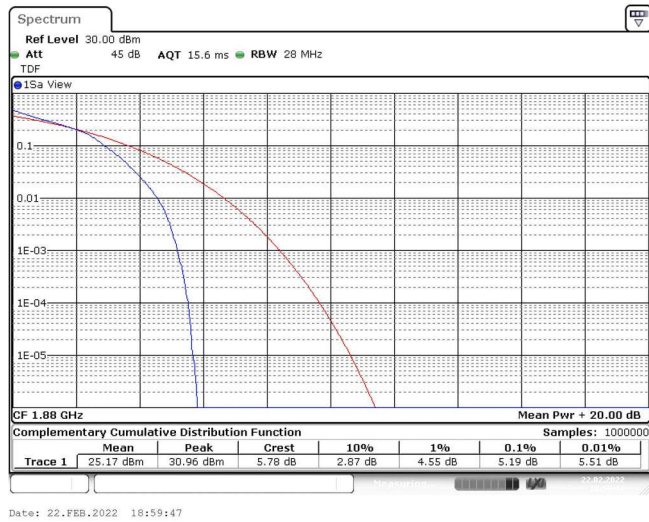

Band2-10MHz-16QAM-18900-1RB#0