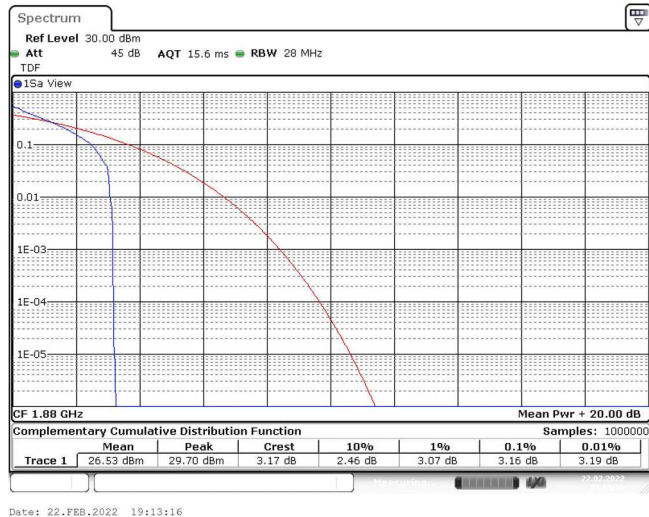

### Band2-10MHz-16QAM-18650-50RB#0

Band2-10MHz-16QAM-18900-1RB#0

Band2-10MHz-16QAM-18900-50RB#0

Band2-10MHz-16QAM-19150-1RB#0

Band2-10MHz-16QAM-19150-50RB#0

Band2-15MHz-QPSK-18675-1RB#0

Band2-15MHz-QPSK-18675-75RB#0