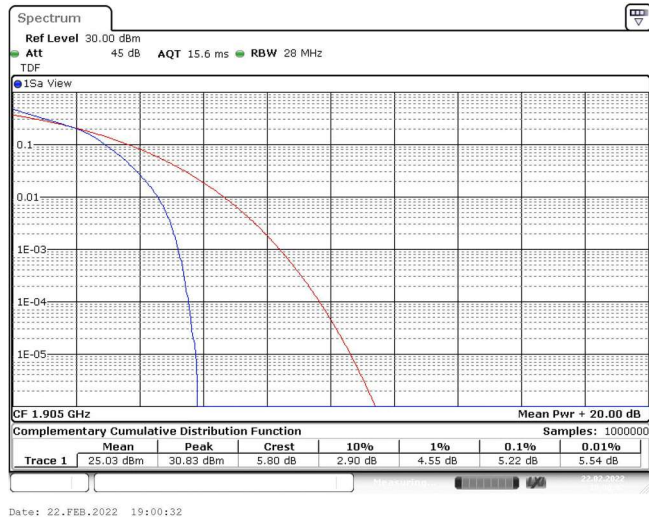

### Band2-10MHz-16QAM-18650-50RB#0

Band2-10MHz-16QAM-18900-1RB#0

Band2-10MHz-16QAM-18900-50RB#0

Band2-10MHz-16QAM-19150-1RB#0

Band2-10MHz-16QAM-19150-50RB#0

Band2-15MHz-QPSK-18675-1RB#0

Band2-15MHz-QPSK-18675-75RB#0