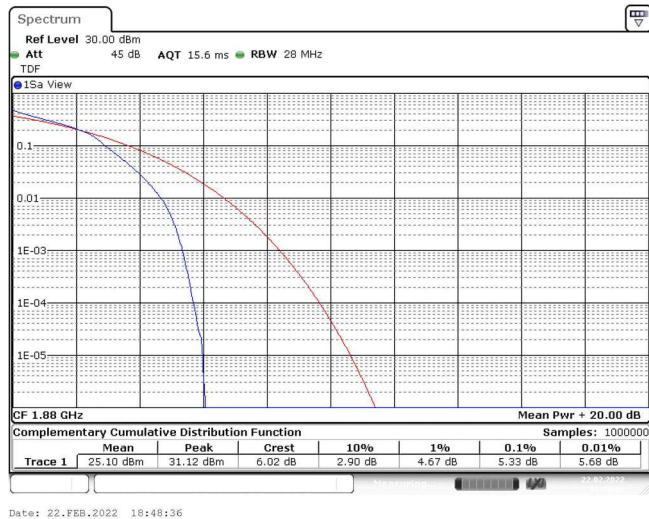

### Band2-5MHz-16QAM-18900-1RB#0