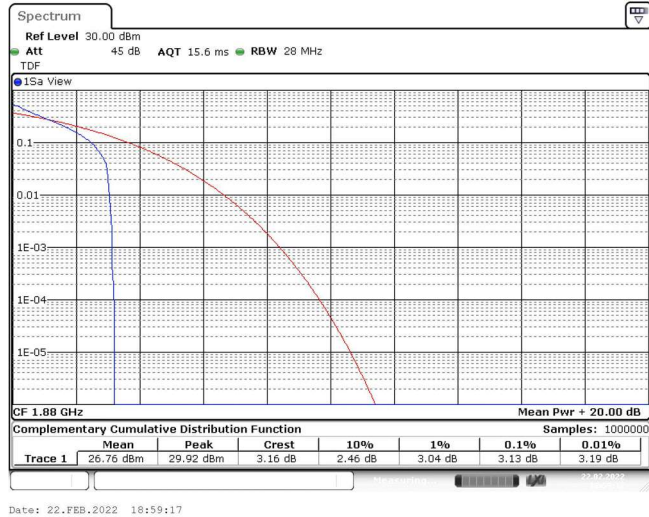

Band2-10MHz-QPSK-18900-1RB#0

Band2-10MHz-QPSK-18900-50RB#0

Band2-10MHz-QPSK-19150-1RB#0