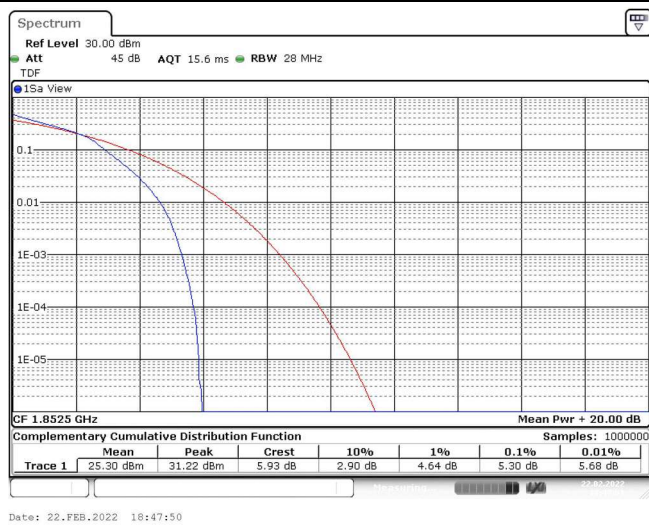

Band2-5MHz-16QAM-18625-1RB#0

Band2-5MHz-16QAM-18625-25RB#0