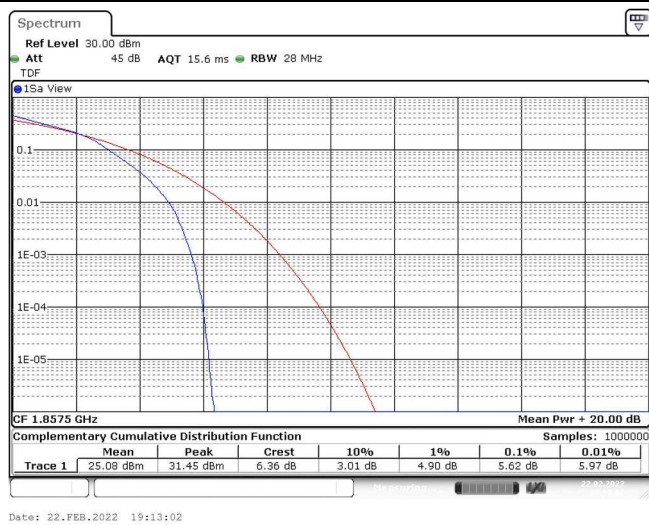

Band2-15MHz-16QAM-18675-1RB#0

Band2-15MHz-16QAM-18675-75RB#0