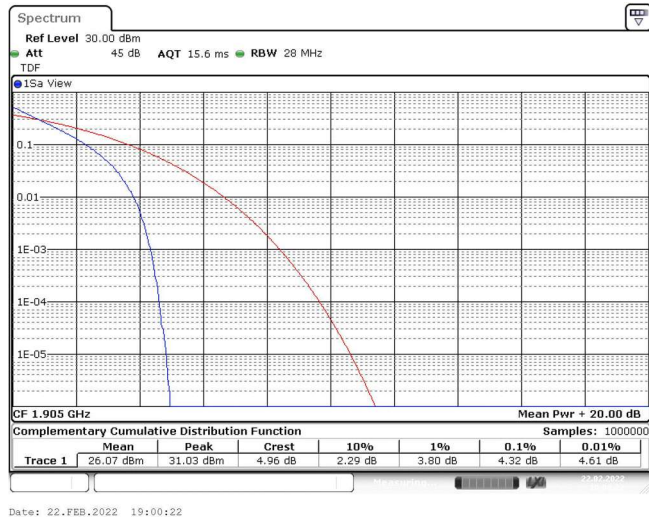

Band2-10MHz-QPSK-19150-50RB#0

Band2-10MHz-16QAM-18650-1RB#0

Band2-10MHz-16QAM-18650-50RB#0