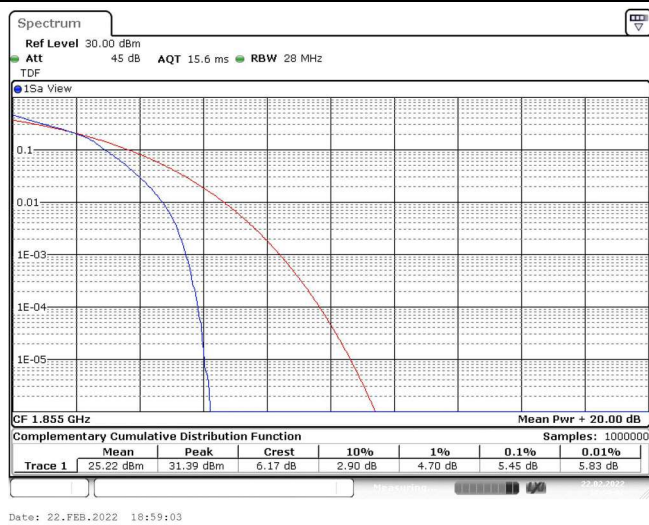

Band2-10MHz-16QAM-18650-1RB#0

Band2-10MHz-16QAM-18650-50RB#0