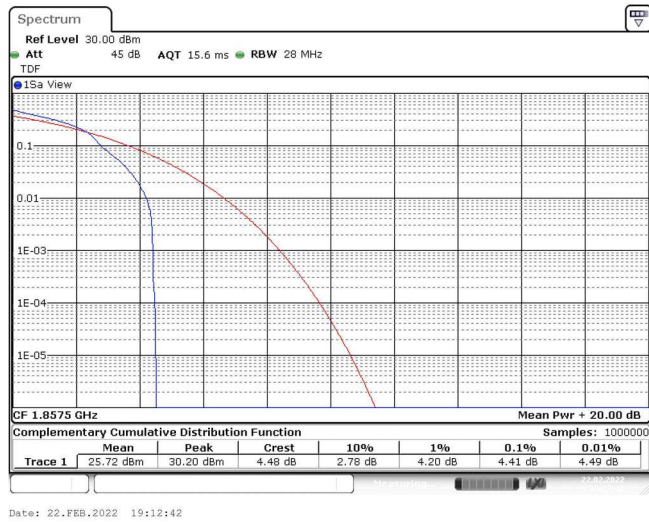

Band2-15MHz-QPSK-19125-75RB#0