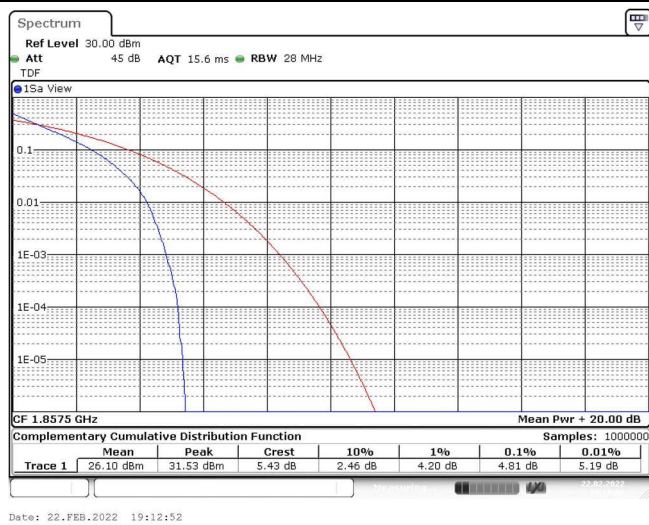

### Band2-10MHz-16QAM-18650-50RB#0

Band2-10MHz-16QAM-18900-1RB#0

Band2-10MHz-16QAM-18900-50RB#0

Band2-10MHz-16QAM-19150-1RB#0

Band2-10MHz-16QAM-19150-50RB#0

Band2-15MHz-QPSK-18675-1RB#0

Band2-15MHz-QPSK-18675-75RB#0