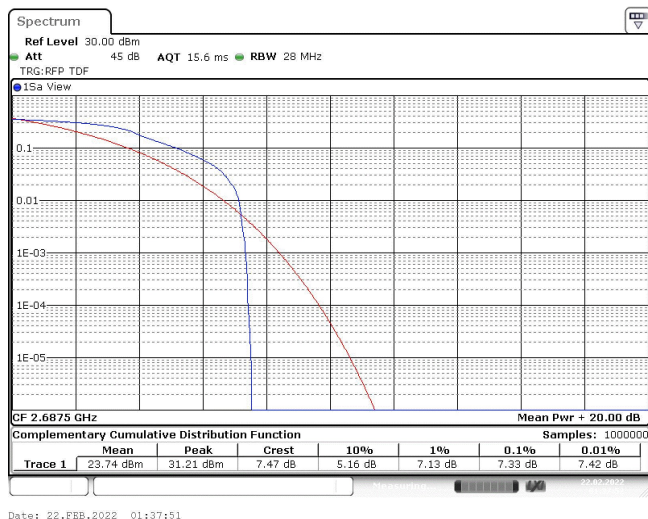

# Test Graphs

Band41-5MHz-QPSK-39675-1RB#0

Band41-5MHz-QPSK-39675-25RB#0

Band41-5MHz-QPSK-40620-1RB#0

Band41-5MHz-QPSK-40620-25RB#0

Band41-5MHz-QPSK-41565-1RB#0