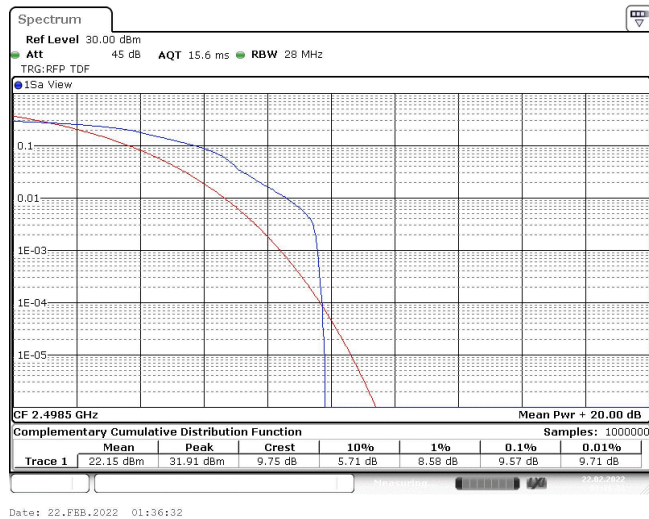

Band41-5MHz-QPSK-41565-25RB#0