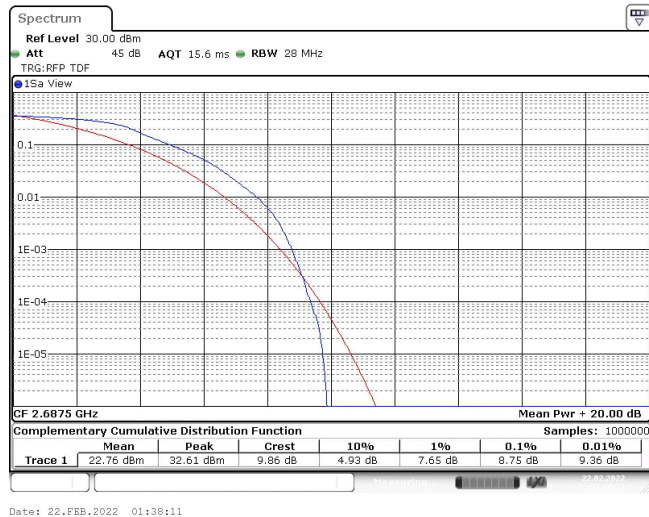

# Test Graphs

Band41-5MHz-QPSK-39675-1RB#0

Band41-5MHz-QPSK-39675-25RB#0

Band41-5MHz-QPSK-40620-1RB#0

Band41-5MHz-QPSK-40620-25RB#0

Band41-5MHz-QPSK-41565-1RB#0