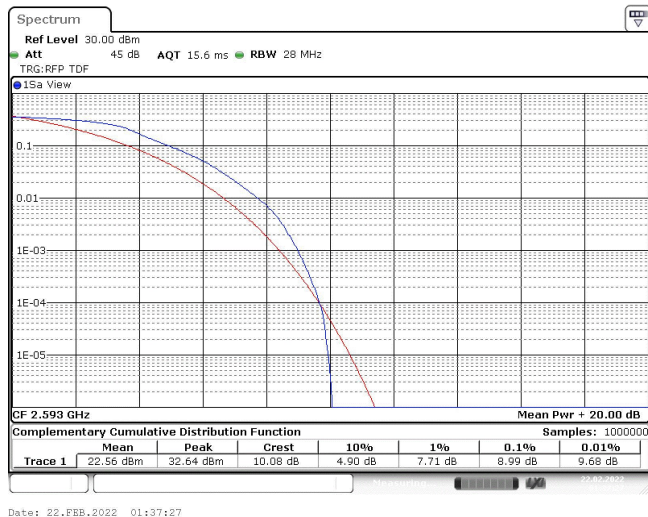

# Test Graphs

Band41-5MHz-QPSK-39675-1RB#0

Band41-5MHz-QPSK-39675-25RB#0

Band41-5MHz-QPSK-40620-1RB#0

Band41-5MHz-QPSK-40620-25RB#0

Band41-5MHz-QPSK-41565-1RB#0