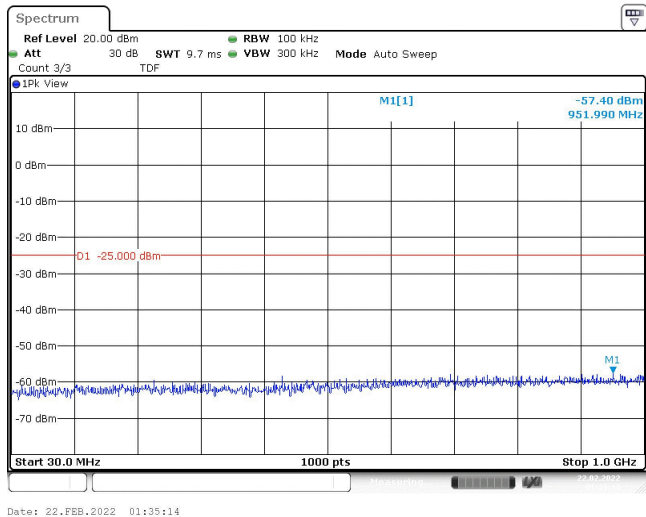

Band41-5MHz-QPSK-41565-1RB#0-Range1:30~1000MHz

Band41-5MHz-QPSK-41565-1RB#0-Range2:1000~3000MHz

Band41-5MHz-QPSK-41565-1RB#0-Range1:3000~26500MHz