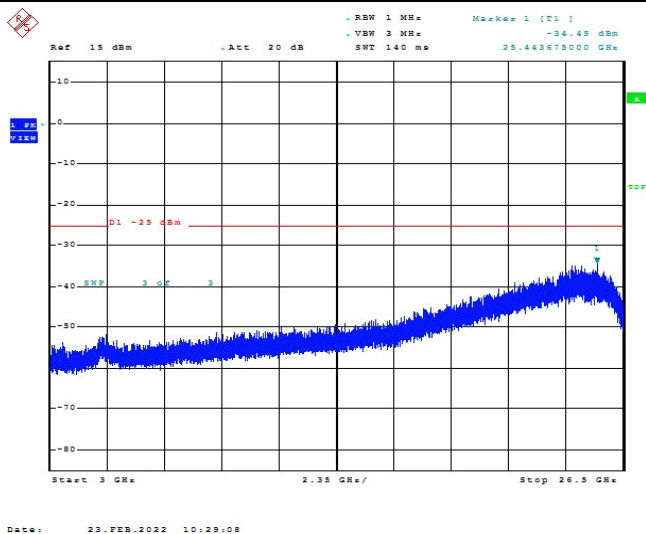

Band41-5MHz-QPSK-40620-1RB#0-Range2:1000~3000MHz

Band41-5MHz-QPSK-40620-1RB#0-Range1:3000~26500MHz

Band41-5MHz-QPSK-41565-1RB#0-Range1:30~1000MHz

Band41-5MHz-QPSK-41565-1RB#0-Range2:1000~3000MHz

Band41-5MHz-QPSK-41565-1RB#0-Range1:3000~26500MHz