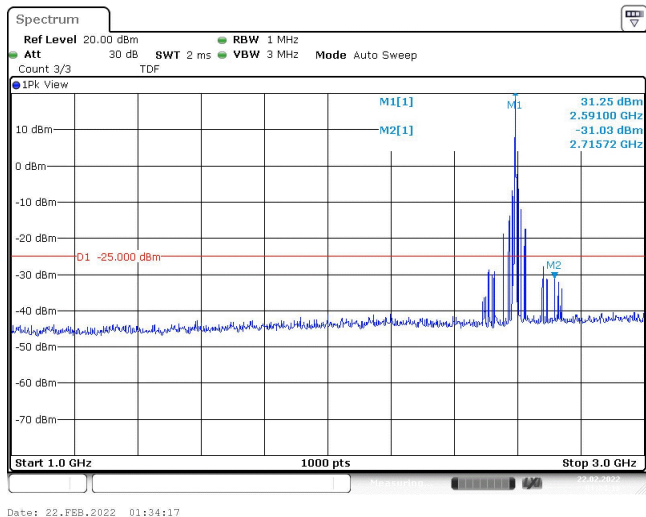

Test Graphs

Band41-5MHz-QPSK-39675-1RB#0-Range1:30~1000MHz

Band41-5MHz-QPSK-39675-1RB#0-Range2:1000~3000MHz

Band41-5MHz-QPSK-39675-1RB#0-Range1:3000~26500MHz

Band41-5MHz-QPSK-40620-1RB#0-Range1:30~1000MHz