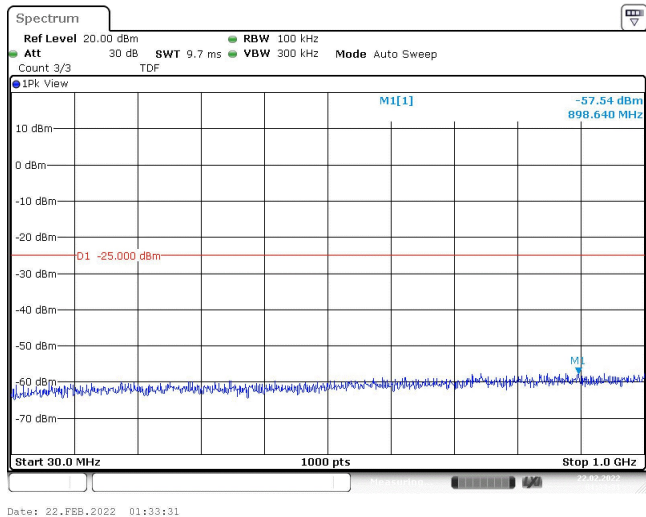

Band41-5MHz-QPSK-40620-1RB#0-Range2:1000~3000MHz

Band41-5MHz-QPSK-40620-1RB#0-Range1:3000~26500MHz

Band41-5MHz-QPSK-41565-1RB#0-Range1:30~1000MHz

Band41-5MHz-QPSK-41565-1RB#0-Range2:1000~3000MHz

Band41-5MHz-QPSK-41565-1RB#0-Range1:3000~26500MHz