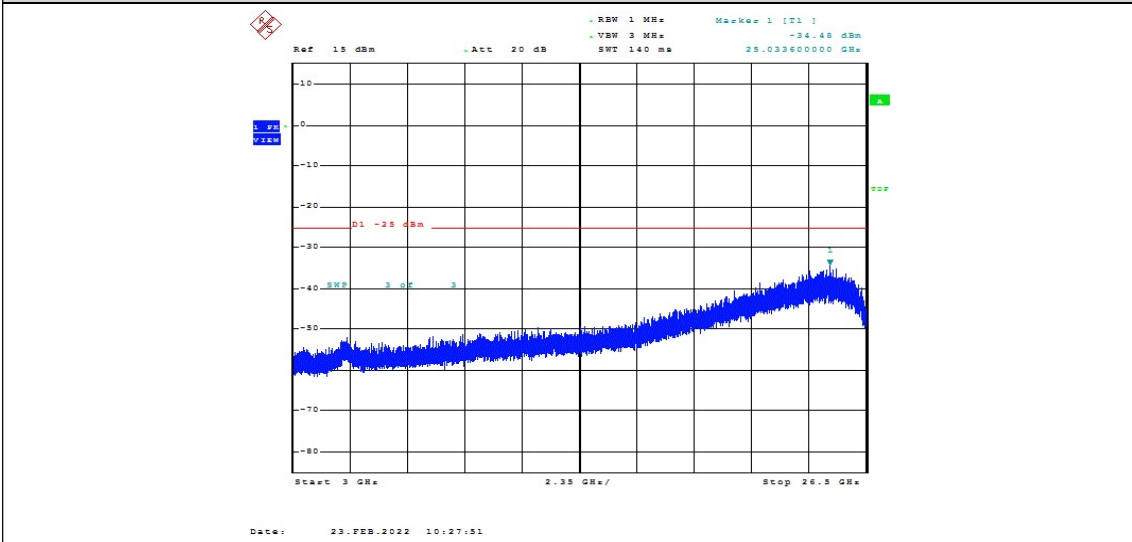

Test Graphs

Band41-5MHz-QPSK-39675-1RB#0-Range1:30~1000MHz

Band41-5MHz-QPSK-39675-1RB#0-Range2:1000~3000MHz

Band41-5MHz-QPSK-39675-1RB#0-Range1:3000~26500MHz

Band41-5MHz-QPSK-40620-1RB#0-Range1:30~1000MHz