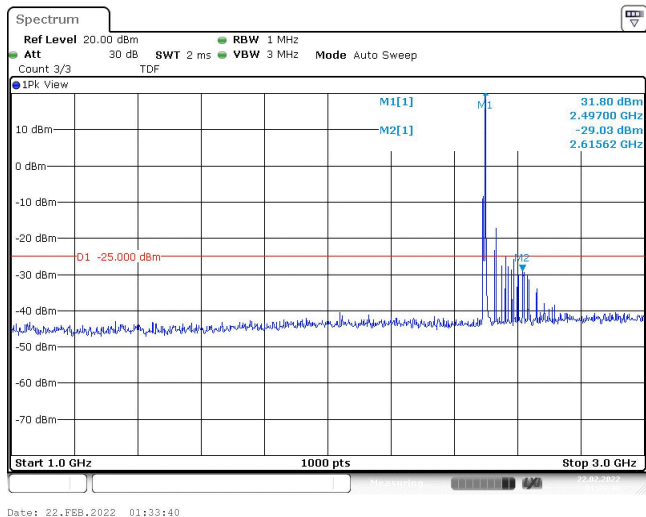

Band41-5MHz-16QAM-39675-1RB#0-Range2:1000~3000MHz