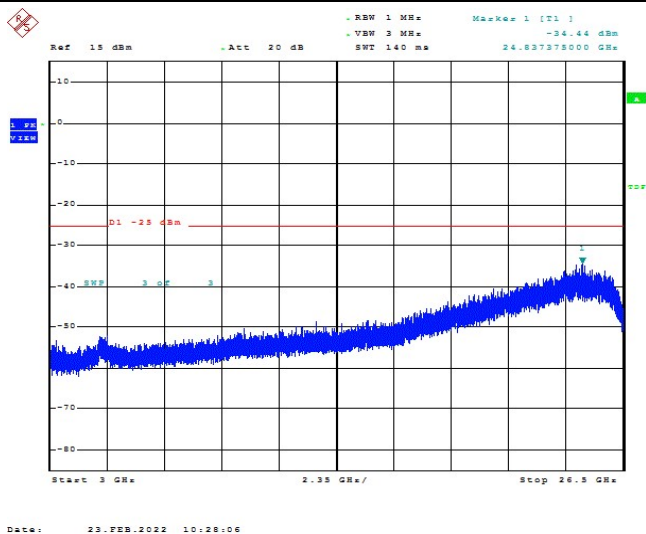

Band41-5MHz-16QAM-39675-1RB#0-Range1:3000~26500MHz