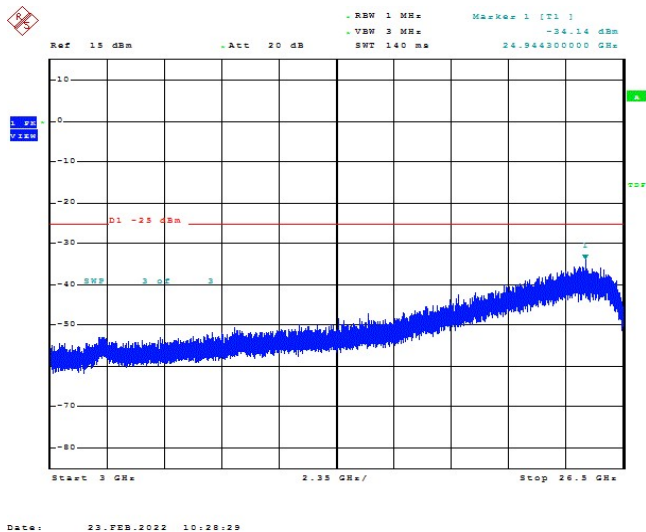

Band41-5MHz-QPSK-40620-1RB#0-Range2:1000~3000MHz

Band41-5MHz-QPSK-40620-1RB#0-Range1:3000~26500MHz