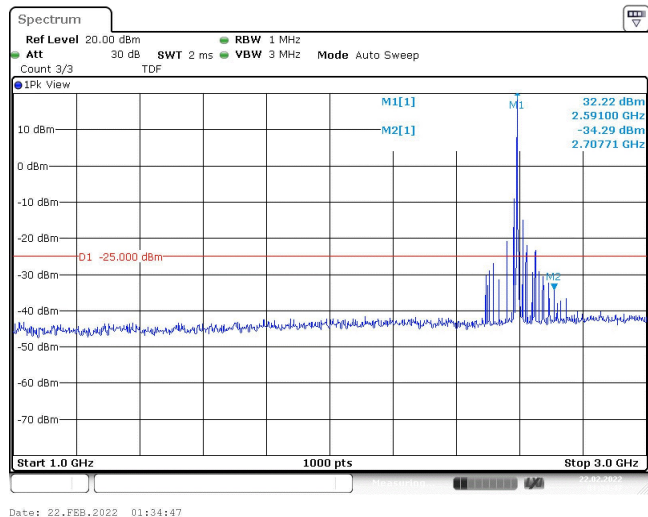

Band41-5MHz-16QAM-39675-1RB#0-Range1:30~1000MHz

Band41-5MHz-16QAM-39675-1RB#0-Range2:1000~3000MHz

Band41-5MHz-16QAM-39675-1RB#0-Range1:3000~26500MHz

Band41-5MHz-16QAM-40620-1RB#0-Range1:30~1000MHz

Band41-5MHz-16QAM-40620-1RB#0-Range2:1000~3000MHz