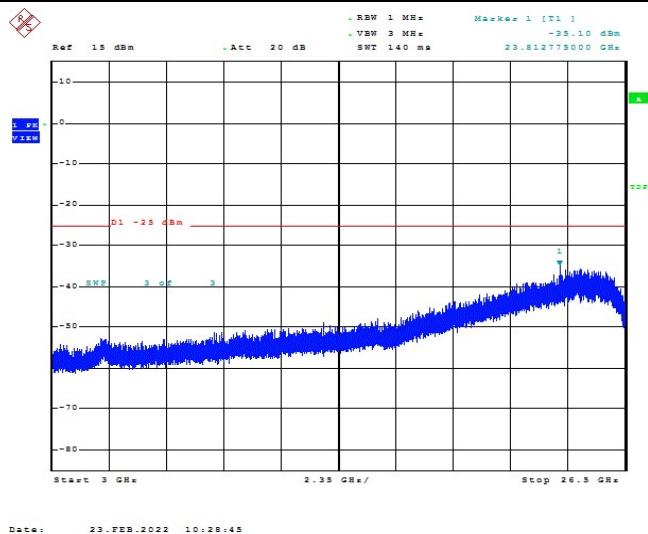

Band41-5MHz-16QAM-39675-1RB#0-Range1:30~1000MHz

Band41-5MHz-16QAM-39675-1RB#0-Range2:1000~3000MHz

Band41-5MHz-16QAM-39675-1RB#0-Range1:3000~26500MHz

Band41-5MHz-16QAM-40620-1RB#0-Range1:30~1000MHz

Band41-5MHz-16QAM-40620-1RB#0-Range2:1000~3000MHz