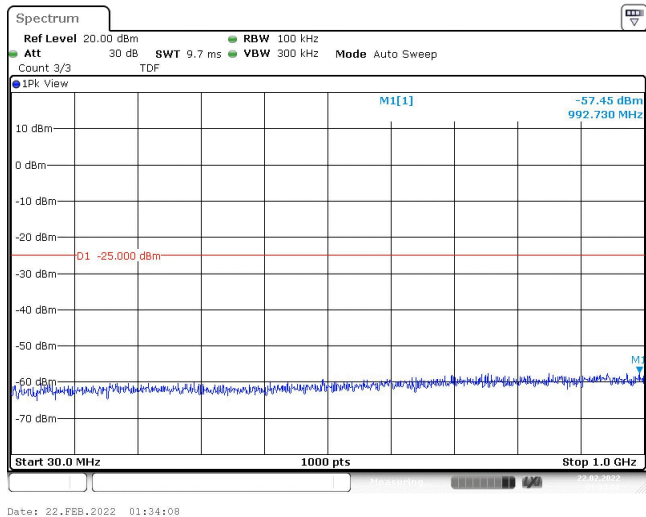

Test Graphs

Band41-5MHz-QPSK-39675-1RB#0-Range1:30~1000MHz

Band41-5MHz-QPSK-39675-1RB#0-Range2:1000~3000MHz

Band41-5MHz-QPSK-39675-1RB#0-Range1:3000~26500MHz

Band41-5MHz-QPSK-40620-1RB#0-Range1:30~1000MHz