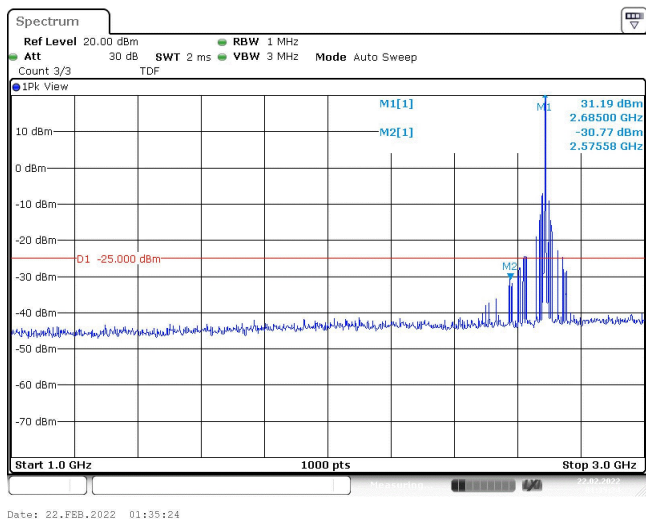

Band41-5MHz-QPSK-41565-1RB#0-Range1:30~1000MHz