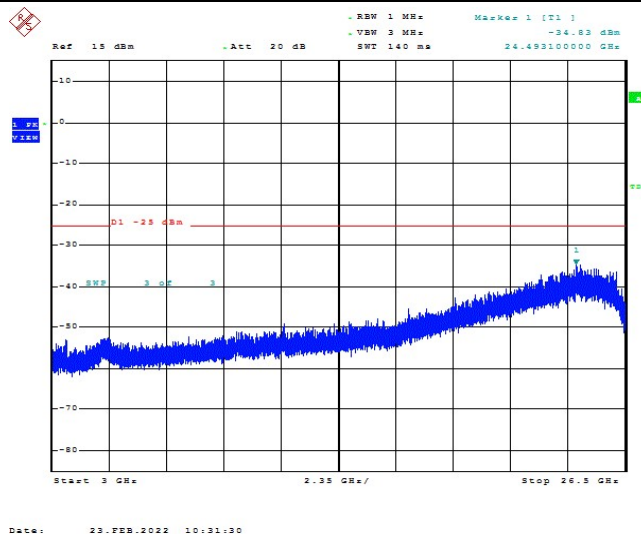

Band41-5MHz-16QAM-41565-1RB#0-Range1:30~1000MHz

Band41-5MHz-16QAM-41565-1RB#0-Range2:1000~3000MHz

Band41-5MHz-16QAM-41565-1RB#0-Range1:3000~26500MHz

Band41-10MHz-QPSK-39700-1RB#0-Range1:30~1000MHz

Band41-10MHz-QPSK-39700-1RB#0-Range2:1000~3000MHz