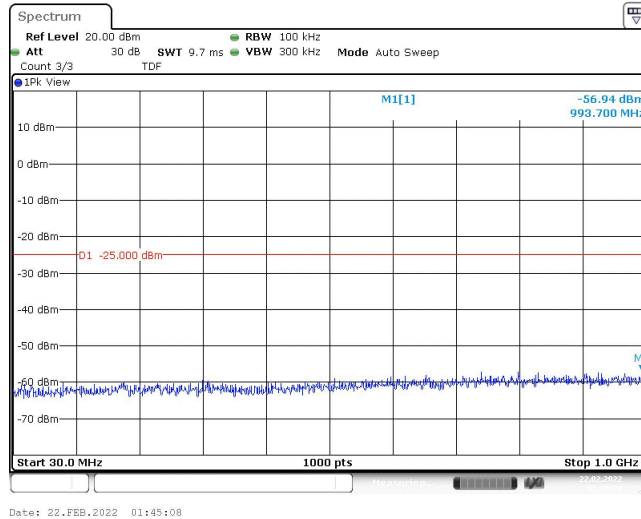

Band41-10MHz-QPSK-41540-1RB#0-Range1:30~1000MHz

Date: 23.FEB.2022 14:54:59

Band41-10MHz-QPSK-41540-1RB#0-Range1:1000~3000MHz

Date: 23.FEB.2022 10:32:48

Band41-10MHz-QPSK-41540-1RB#0-Range1:3000~26500MHz

Band41-10MHz-16QAM-39700-1RB#0-Range1:30~1000MHz