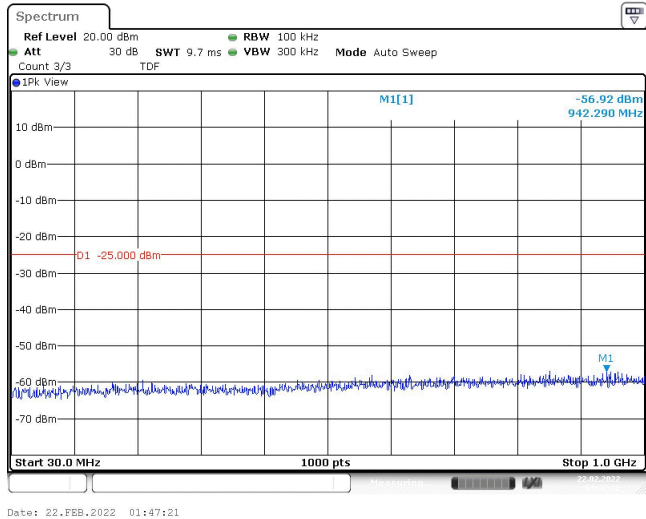

Band41-10MHz-16QAM-39700-1RB#0-Range2:1000~3000MHz

Band41-10MHz-16QAM-39700-1RB#0-Range1:3000~26500MHz

Band41-10MHz-16QAM-40620-1RB#0-Range1:30~1000MHz

Band41-10MHz-16QAM-40620-1RB#0-Range2:1000~3000MHz

Band41-10MHz-16QAM-40620-1RB#0-Range1:3000~26500MHz