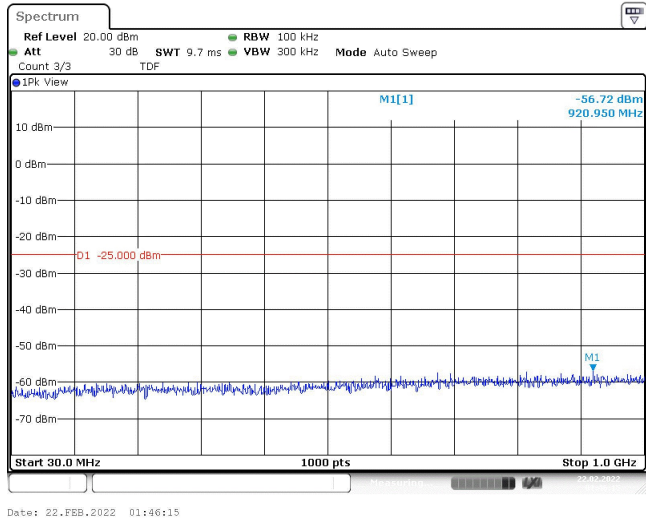

Band41-10MHz-16QAM-40620-1RB#0-Range1:30~1000MHz

Band41-10MHz-16QAM-40620-1RB#0-Range2:1000~3000MHz

Band41-10MHz-16QAM-40620-1RB#0-Range1:3000~26500MHz