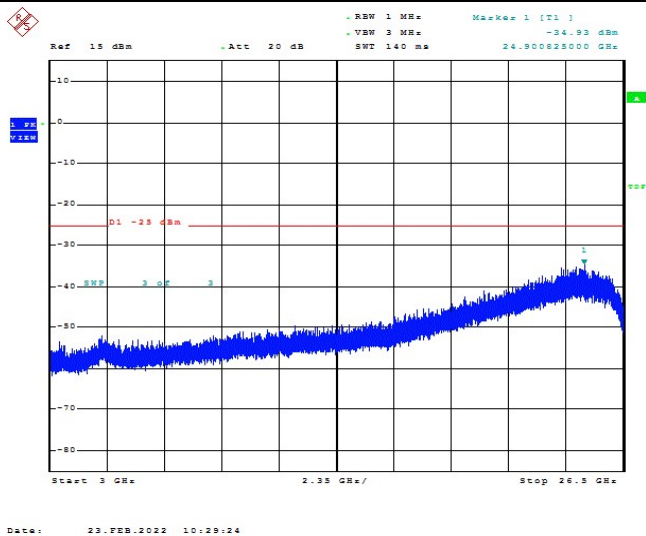

Band41-5MHz-16QAM-41565-1RB#0-Range1:30~1000MHz

Band41-5MHz-16QAM-41565-1RB#0-Range2:1000~3000MHz

Band41-5MHz-16QAM-41565-1RB#0-Range1:3000~26500MHz

Band41-10MHz-QPSK-39700-1RB#0-Range1:30~1000MHz

Band41-10MHz-QPSK-39700-1RB#0-Range2:1000~3000MHz