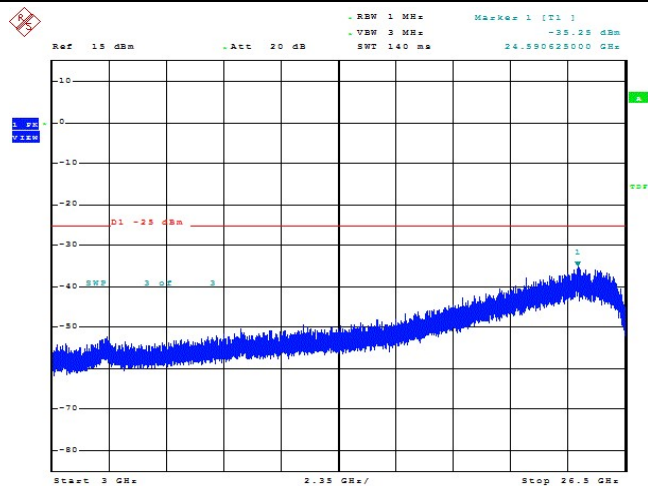

Band41-10MHz-QPSK-41540-1RB#0-Range1:1000~3000MHz

Date: 23.FEB.2022 10:32:48

Band41-10MHz-QPSK-41540-1RB#0-Range1:3000~26500MHz