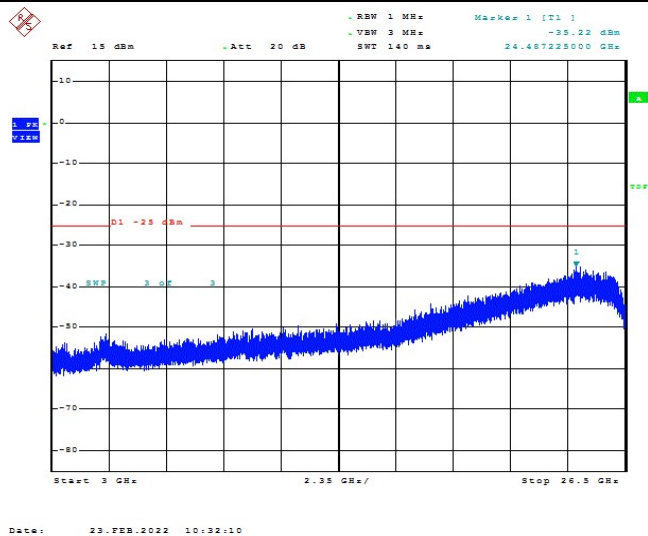

Band41-10MHz-QPSK-40620-1RB#0-Range2:1000~3000MHz