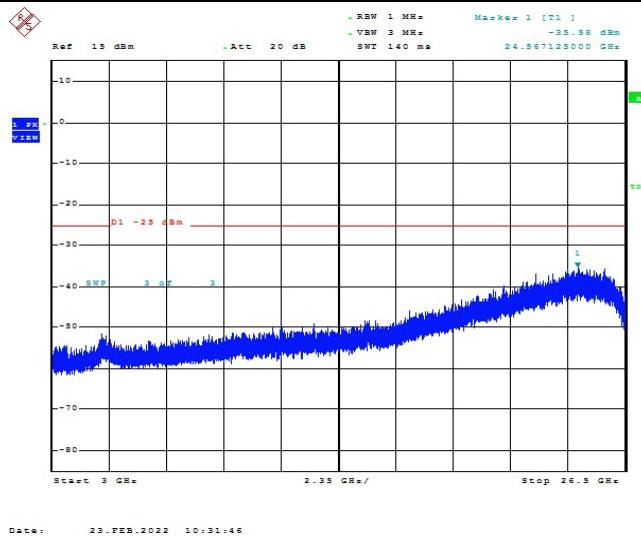

Band41-10MHz-16QAM-39700-1RB#0-Range2:1000~3000MHz

Band41-10MHz-16QAM-39700-1RB#0-Range1:3000~26500MHz