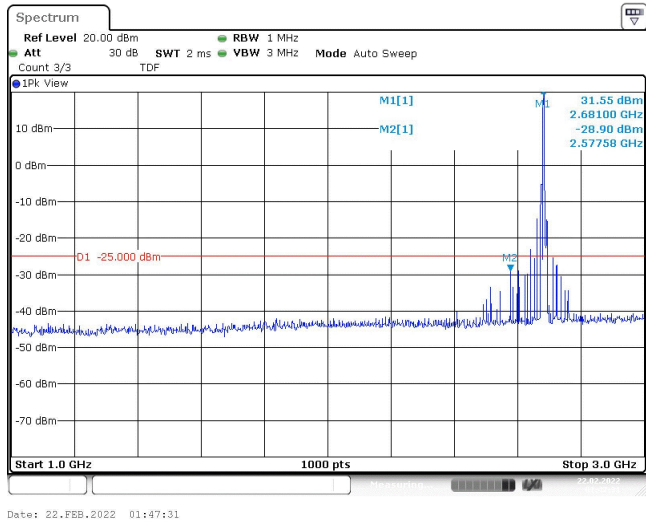

Band41-10MHz-16QAM-41540-1RB#0-Range1:30~1000MHz