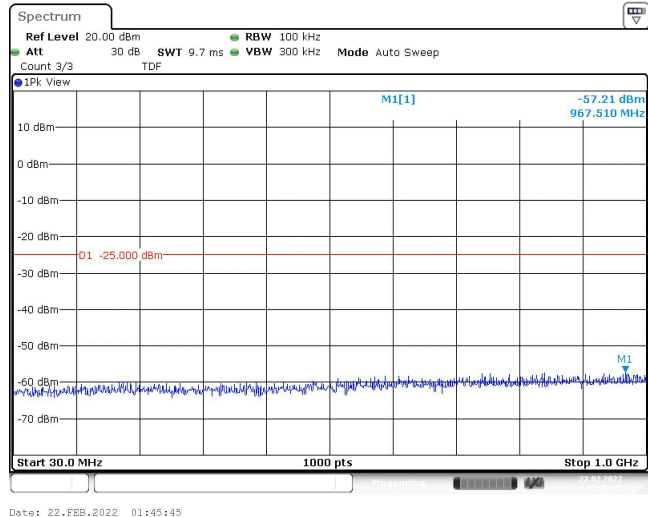

Band41-10MHz-QPSK-39700-1RB#0-Range1:3000~26500MHz