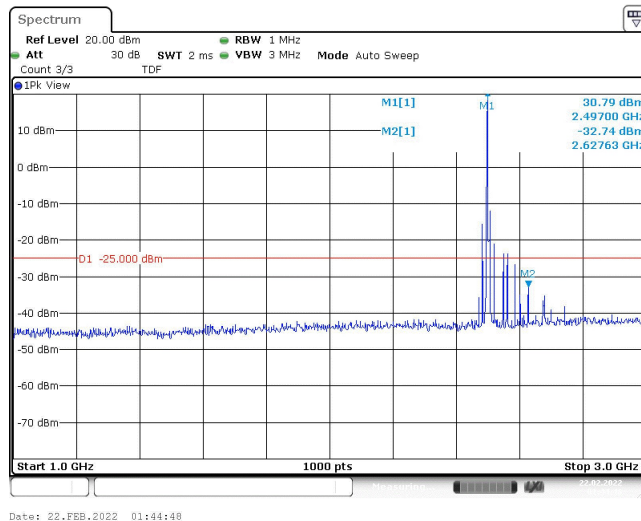

Band41-5MHz-16QAM-41565-1RB#0-Range1:30~1000MHz

Band41-5MHz-16QAM-41565-1RB#0-Range2:1000~3000MHz

Band41-5MHz-16QAM-41565-1RB#0-Range1:3000~26500MHz

Band41-10MHz-QPSK-39700-1RB#0-Range1:30~1000MHz

Band41-10MHz-QPSK-39700-1RB#0-Range2:1000~3000MHz