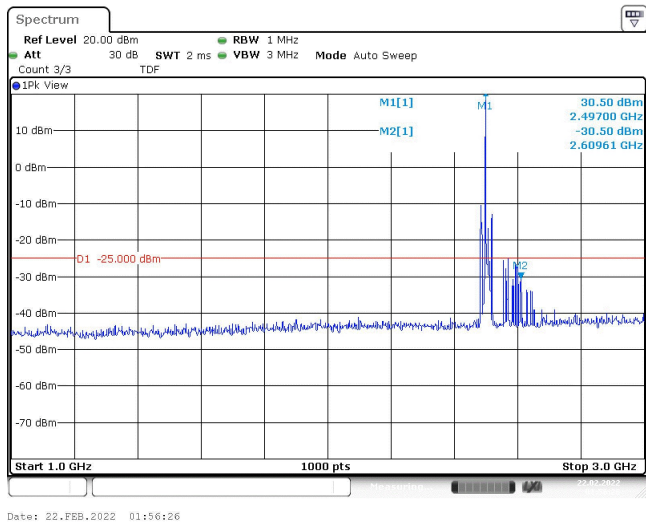

Band41-15MHz-QPSK-39725-1RB#0-Range2:1000~3000MHz