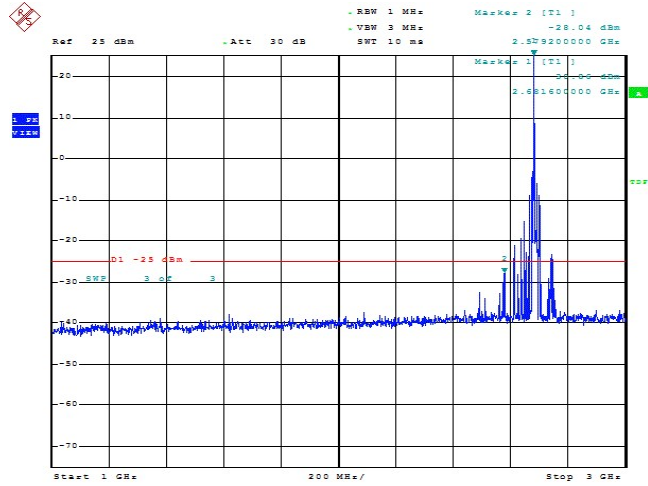

Band41-10MHz-QPSK-41540-1RB#0-Range1:30~1000MHz

Date: 23.FEB.2022 14:54:59