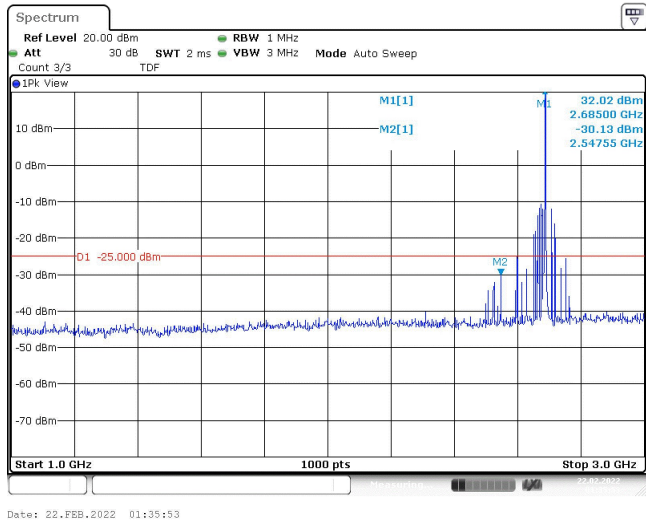

Band41-5MHz-16QAM-41565-1RB#0-Range1:30~1000MHz

Band41-5MHz-16QAM-41565-1RB#0-Range2:1000~3000MHz

Band41-5MHz-16QAM-41565-1RB#0-Range1:3000~26500MHz

Band41-10MHz-QPSK-39700-1RB#0-Range1:30~1000MHz

Band41-10MHz-QPSK-39700-1RB#0-Range2:1000~3000MHz