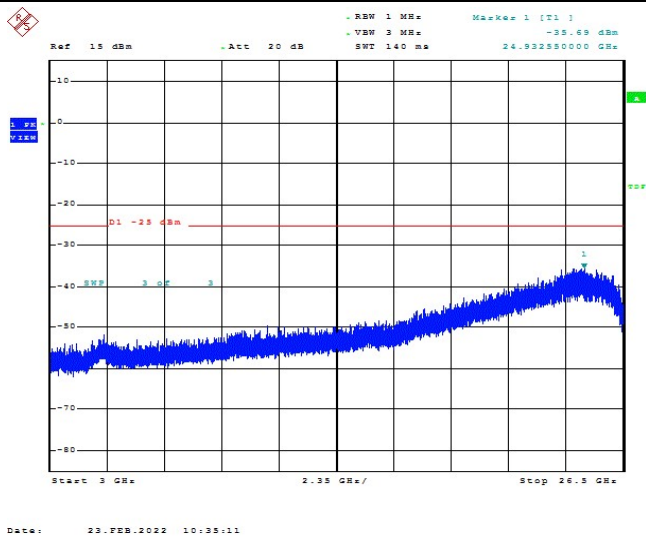

Band41-10MHz-16QAM-41540-1RB#0-Range1:30~1000MHz

Band41-10MHz-16QAM-41540-1RB#0-Range2:1000~3000MHz

Band41-10MHz-16QAM-41540-1RB#0-Range1:3000~26500MHz

Band41-15MHz-QPSK-39725-1RB#0-Range1:30~1000MHz

Band41-15MHz-QPSK-39725-1RB#0-Range2:1000~3000MHz