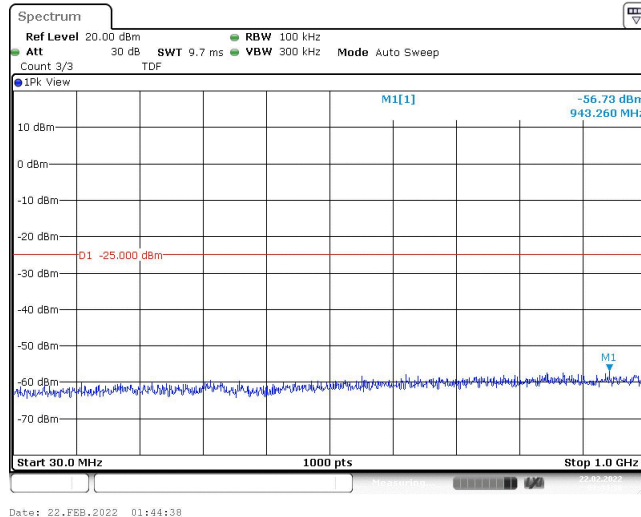

Band41-5MHz-16QAM-41565-1RB#0-Range1:30~1000MHz

Band41-5MHz-16QAM-41565-1RB#0-Range2:1000~3000MHz

Band41-5MHz-16QAM-41565-1RB#0-Range1:3000~26500MHz

Band41-10MHz-QPSK-39700-1RB#0-Range1:30~1000MHz

Band41-10MHz-QPSK-39700-1RB#0-Range2:1000~3000MHz