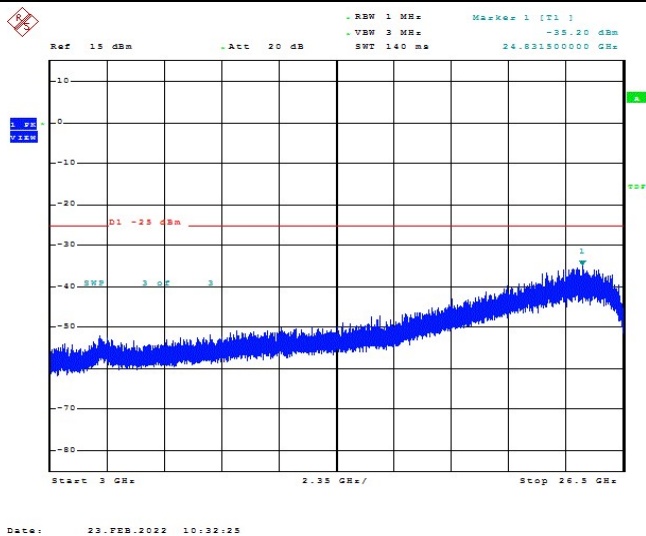

Band41-10MHz-16QAM-39700-1RB#0-Range2:1000~3000MHz

Band41-10MHz-16QAM-39700-1RB#0-Range1:3000~26500MHz

Band41-10MHz-16QAM-40620-1RB#0-Range1:30~1000MHz

Band41-10MHz-16QAM-40620-1RB#0-Range2:1000~3000MHz

Band41-10MHz-16QAM-40620-1RB#0-Range1:3000~26500MHz