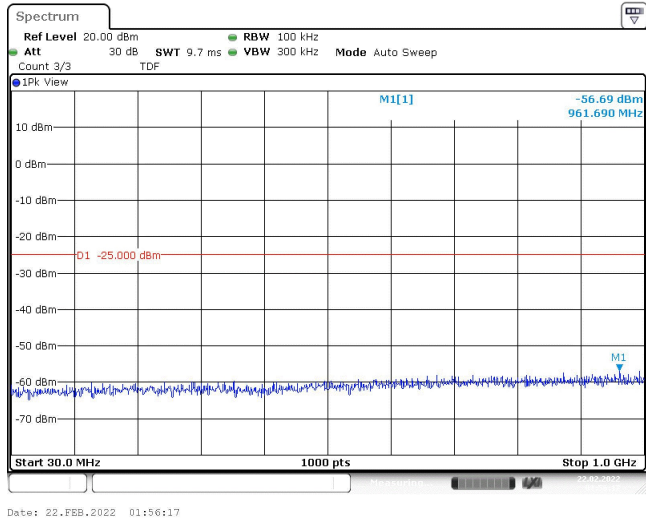

Band41-15MHz-QPSK-39725-1RB#0-Range1:30~1000MHz