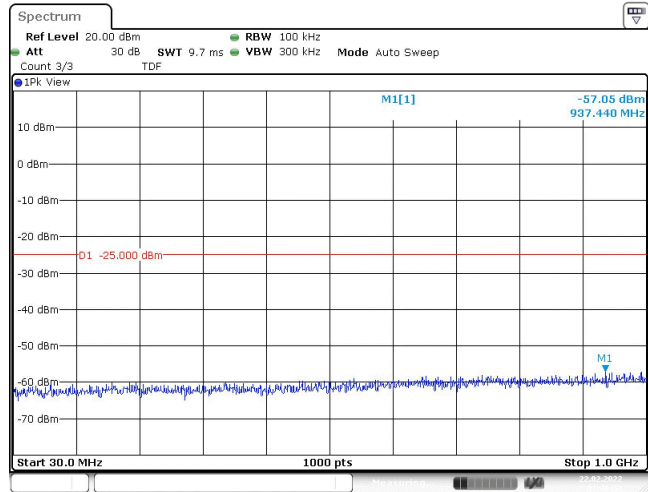

Band41-10MHz-QPSK-39700-1RB#0-Range1:3000~26500MHz

Band41-10MHz-QPSK-40620-1RB#0-Range1:30~1000MHz

Band41-10MHz-QPSK-40620-1RB#0-Range2:1000~3000MHz

Band41-10MHz-QPSK-40620-1RB#0-Range1:3000~26500MHz

Date: 22.FEB.2022 01:46:52