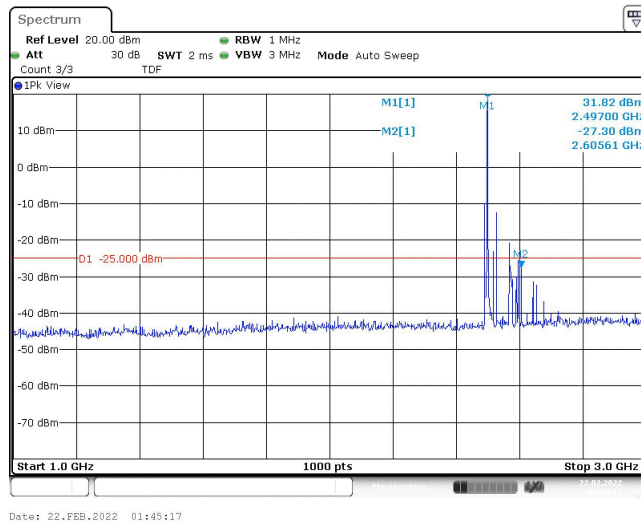

Band41-10MHz-QPSK-41540-1RB#0-Range1:30~1000MHz

Date: 23.FEB.2022 14:54:59

Band41-10MHz-QPSK-41540-1RB#0-Range1:1000~3000MHz

Date: 23.FEB.2022 10:32:48

Band41-10MHz-QPSK-41540-1RB#0-Range1:3000~26500MHz

Band41-10MHz-16QAM-39700-1RB#0-Range1:30~1000MHz