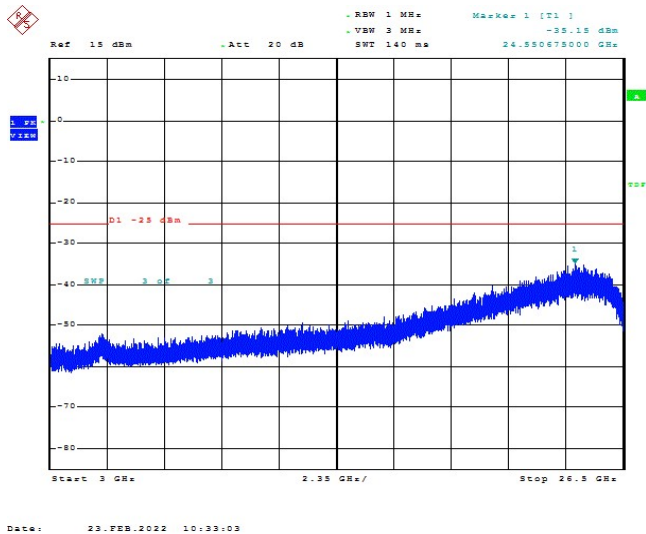

Band41-10MHz-16QAM-41540-1RB#0-Range2:1000~3000MHz

Band41-10MHz-16QAM-41540-1RB#0-Range1:3000~26500MHz