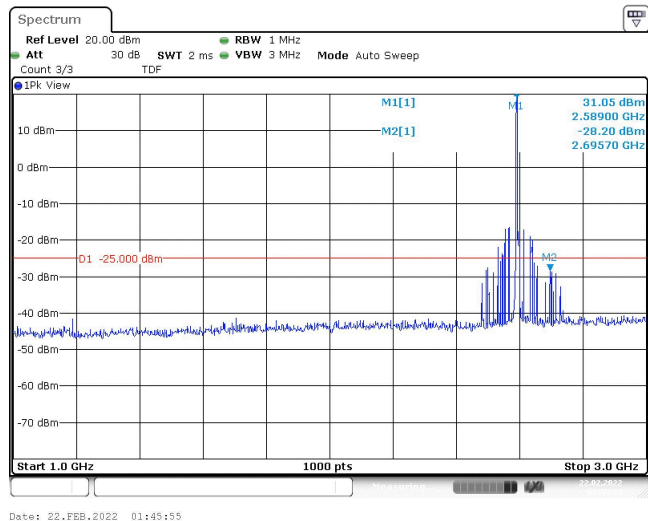

Band41-10MHz-QPSK-40620-1RB#0-Range1:30~1000MHz