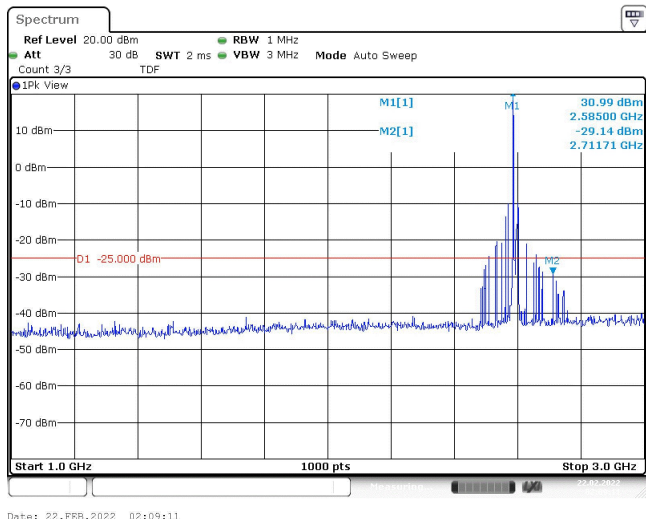

Band41-20MHz-QPSK-40620-1RB#0-Range2:1000~3000MHz