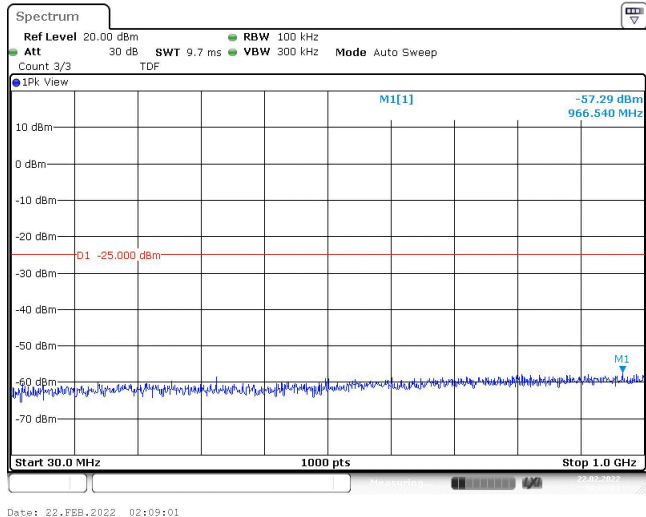

Date: 22.FEB.2022 02:07:54

Band41-20MHz-QPSK-39750-1RB#0-Range1:30~1000MHz

Date: 22.FEB.2022 02:08:04

Band41-20MHz-QPSK-39750-1RB#0-Range2:1000~3000MHz

Date: 23.FEB.2022 10:38:41

Band41-20MHz-QPSK-39750-1RB#0-Range1:3000~26500MHz