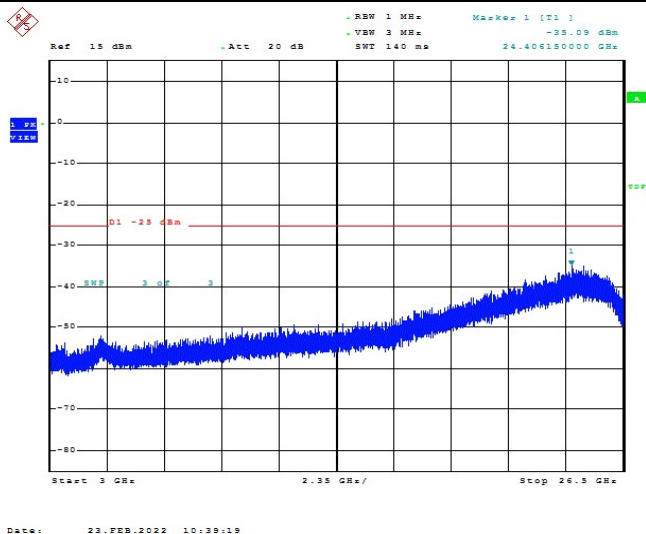

Band41-20MHz-QPSK-40620-1RB#0-Range1:3000~26500MHz