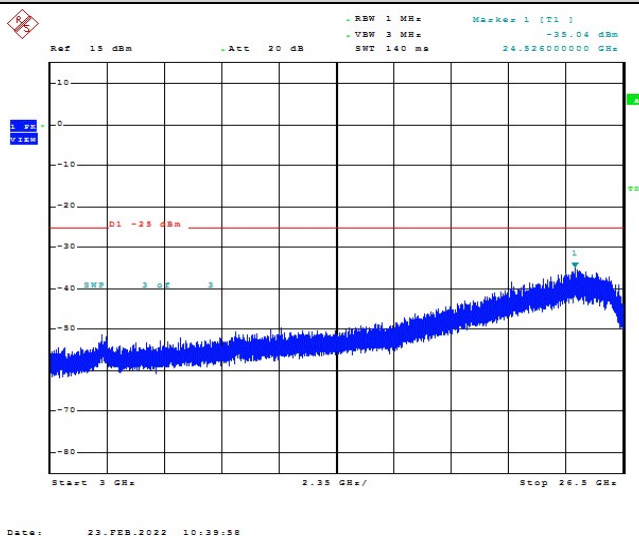

Band41-20MHz-QPSK-40620-1RB#0-Range1:30~1000MHz

Band41-20MHz-QPSK-40620-1RB#0-Range2:1000~3000MHz

Band41-20MHz-QPSK-40620-1RB#0-Range1:3000~26500MHz

Band41-20MHz-QPSK-41490-1RB#0-Range1:30~1000MHz

Band41-20MHz-QPSK-41490-1RB#0-Range2:1000~3000MHz

Band41-20MHz-QPSK-41490-1RB#0-Range1:3000~26500MHz