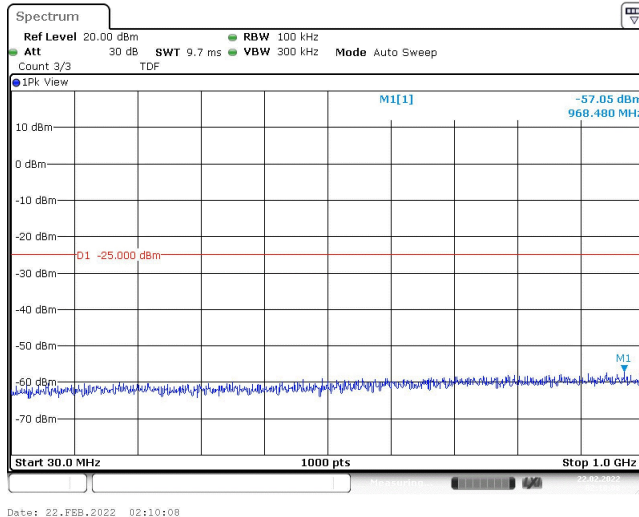

Band41-20MHz-QPSK-41490-1RB#0-Range1:30~1000MHz