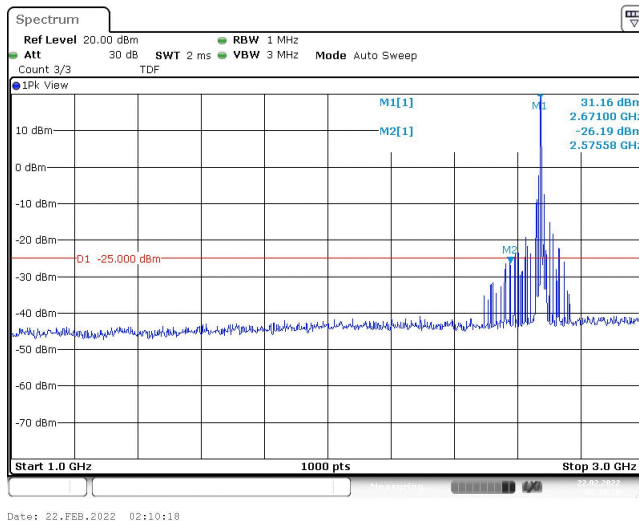

Band41-20MHz-QPSK-41490-1RB#0-Range2:1000~3000MHz