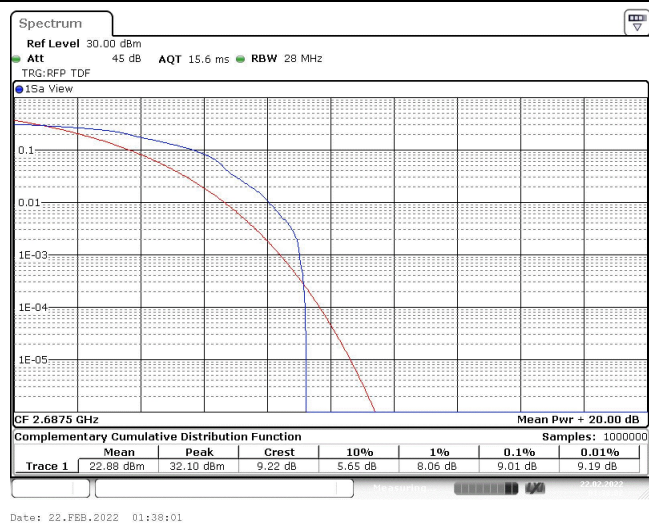

Band41-5MHz-16QAM-40620-1RB#0

Band41-5MHz-16QAM-40620-25RB#0

Band41-5MHz-16QAM-41565-1RB#0

Band41-5MHz-16QAM-41565-25RB#0

Band41-10MHz-QPSK-39700-1RB#0

Band41-10MHz-QPSK-39700-50RB#0

Band41-10MHz-QPSK-40620-1RB#0