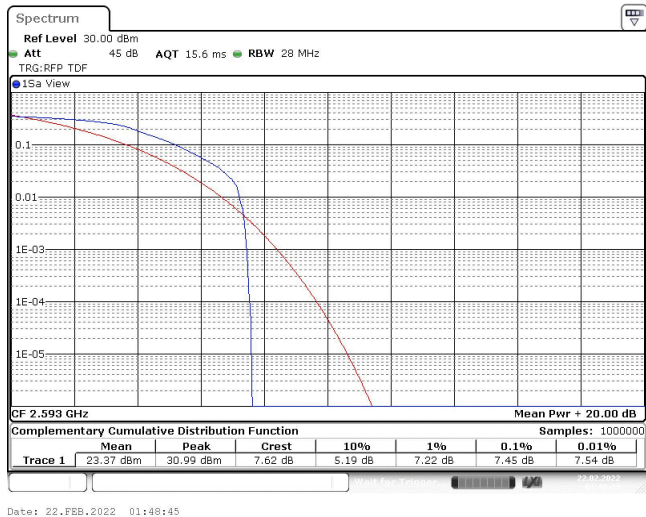

Band41-5MHz-16QAM-40620-1RB#0

Band41-5MHz-16QAM-40620-25RB#0

Band41-5MHz-16QAM-41565-1RB#0

Band41-5MHz-16QAM-41565-25RB#0

Band41-10MHz-QPSK-39700-1RB#0

Band41-10MHz-QPSK-39700-50RB#0

Band41-10MHz-QPSK-40620-1RB#0