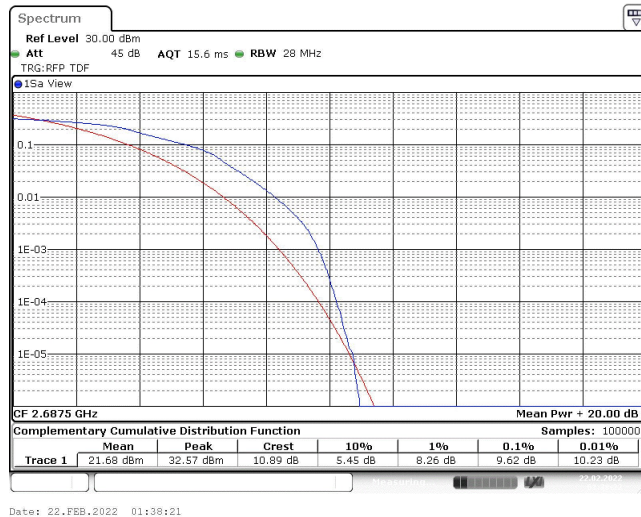

Band41-5MHz-16QAM-40620-1RB#0

Band41-5MHz-16QAM-40620-25RB#0

Band41-5MHz-16QAM-41565-1RB#0

Band41-5MHz-16QAM-41565-25RB#0

Band41-10MHz-QPSK-39700-1RB#0

Band41-10MHz-QPSK-39700-50RB#0

Band41-10MHz-QPSK-40620-1RB#0