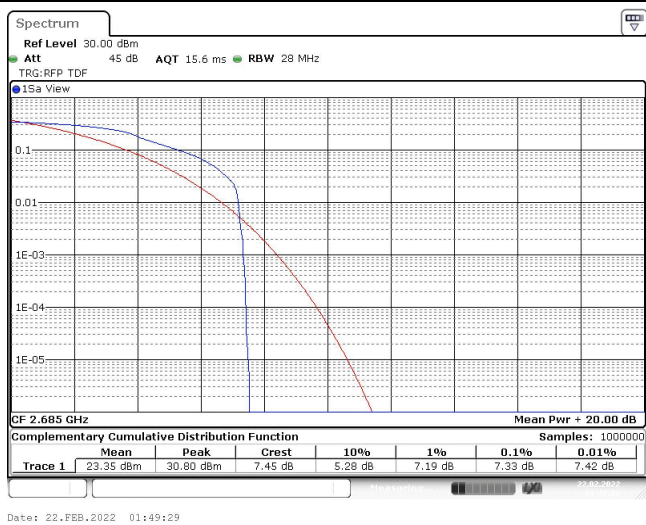

Band41-10MHz-QPSK-40620-50RB#0

Band41-10MHz-QPSK-41540-1RB#0