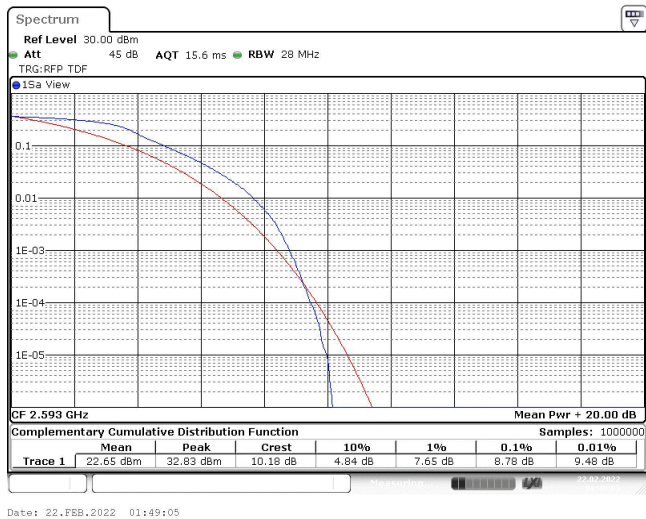

Band41-5MHz-16QAM-40620-1RB#0

Band41-5MHz-16QAM-40620-25RB#0

Band41-5MHz-16QAM-41565-1RB#0

Band41-5MHz-16QAM-41565-25RB#0

Band41-10MHz-QPSK-39700-1RB#0

Band41-10MHz-QPSK-39700-50RB#0

Band41-10MHz-QPSK-40620-1RB#0