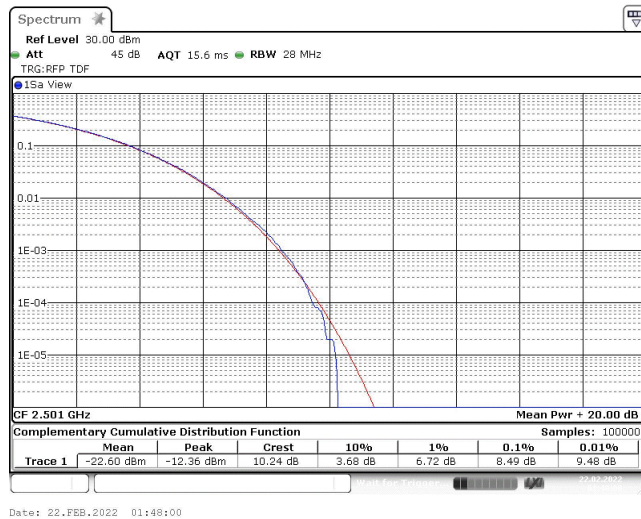

Band41-5MHz-16QAM-40620-1RB#0

Band41-5MHz-16QAM-40620-25RB#0

Band41-5MHz-16QAM-41565-1RB#0

Band41-5MHz-16QAM-41565-25RB#0

Band41-10MHz-QPSK-39700-1RB#0

Band41-10MHz-QPSK-39700-50RB#0

Band41-10MHz-QPSK-40620-1RB#0