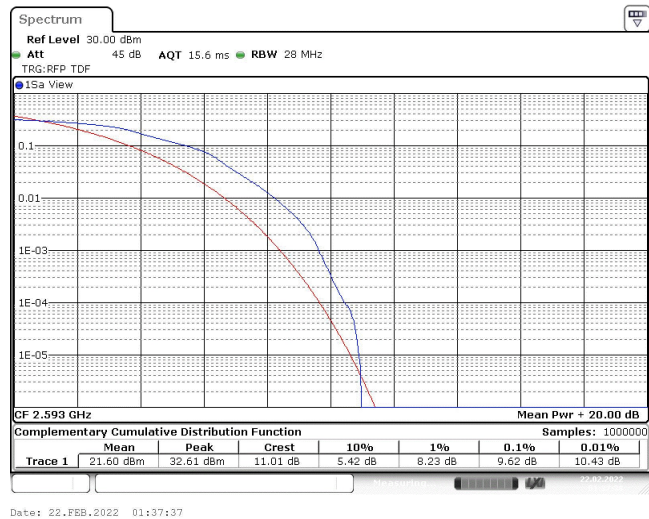

Band41-5MHz-16QAM-40620-1RB#0

Band41-5MHz-16QAM-40620-25RB#0

Band41-5MHz-16QAM-41565-1RB#0

Band41-5MHz-16QAM-41565-25RB#0

Band41-10MHz-QPSK-39700-1RB#0

Band41-10MHz-QPSK-39700-50RB#0

Band41-10MHz-QPSK-40620-1RB#0