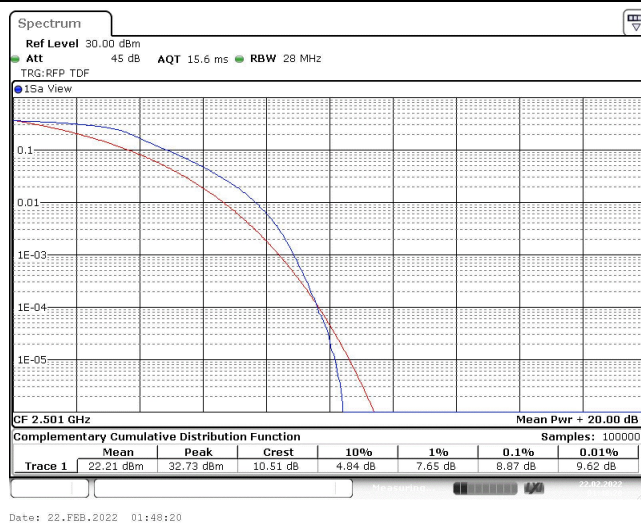

Band41-5MHz-16QAM-40620-1RB#0

Band41-5MHz-16QAM-40620-25RB#0

Band41-5MHz-16QAM-41565-1RB#0

Band41-5MHz-16QAM-41565-25RB#0

Band41-10MHz-QPSK-39700-1RB#0

Band41-10MHz-QPSK-39700-50RB#0

Band41-10MHz-QPSK-40620-1RB#0