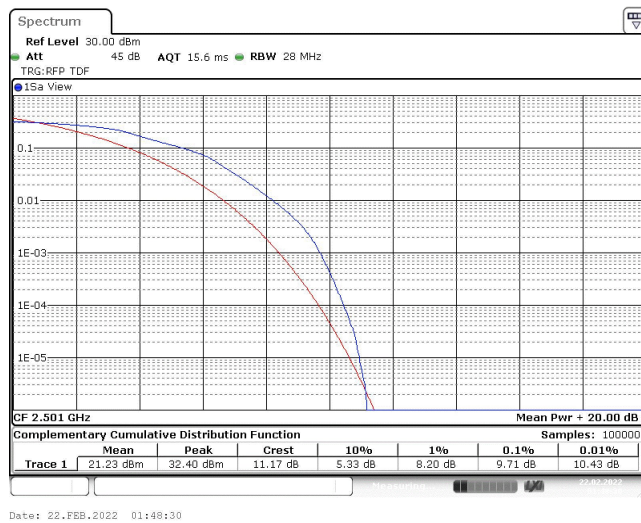

Band41-10MHz-QPSK-41540-50RB#0

Band41-10MHz-16QAM-39700-1RB#0

Band41-10MHz-16QAM-39700-50RB#0

Band41-10MHz-16QAM-40620-1RB#0

Band41-10MHz-16QAM-40620-50RB#0

Band41-10MHz-16QAM-41540-1RB#0

Band41-10MHz-16QAM-41540-50RB#0