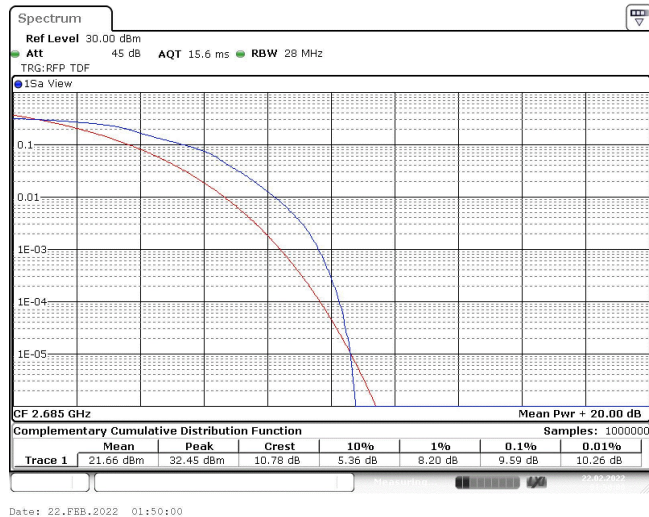

Band41-10MHz-QPSK-41540-50RB#0

Band41-10MHz-16QAM-39700-1RB#0

Band41-10MHz-16QAM-39700-50RB#0

Band41-10MHz-16QAM-40620-1RB#0

Band41-10MHz-16QAM-40620-50RB#0

Band41-10MHz-16QAM-41540-1RB#0

Band41-10MHz-16QAM-41540-50RB#0