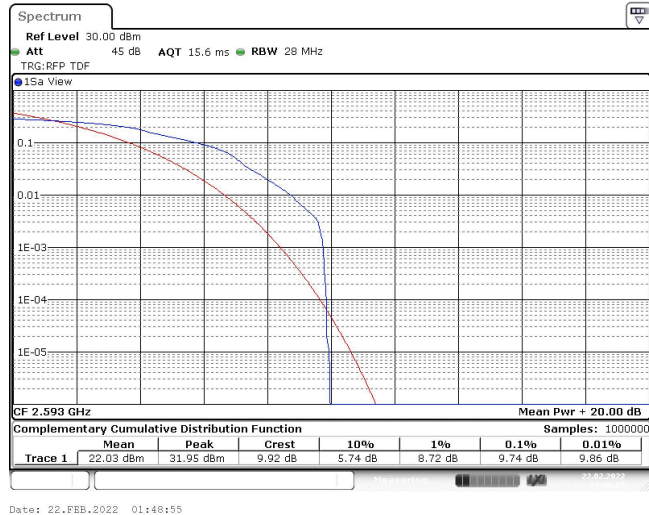

Band41-10MHz-QPSK-41540-50RB#0

Band41-10MHz-16QAM-39700-1RB#0

Band41-10MHz-16QAM-39700-50RB#0

Band41-10MHz-16QAM-40620-1RB#0

Band41-10MHz-16QAM-40620-50RB#0

Band41-10MHz-16QAM-41540-1RB#0

Band41-10MHz-16QAM-41540-50RB#0