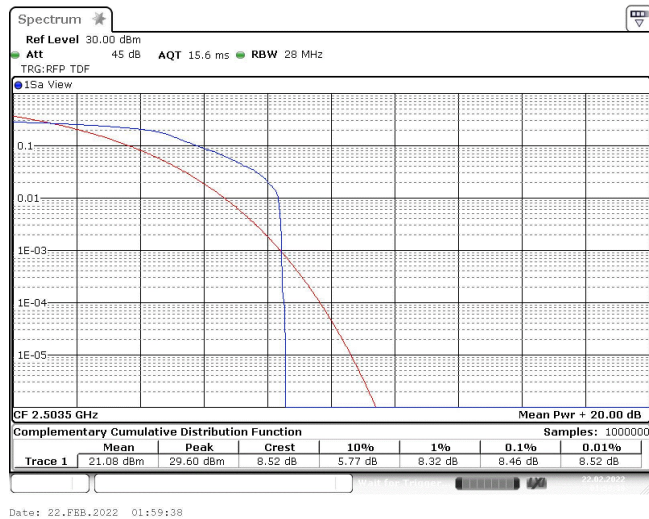

Band41-10MHz-QPSK-41540-50RB#0

Band41-10MHz-16QAM-39700-1RB#0

Band41-10MHz-16QAM-39700-50RB#0

Band41-10MHz-16QAM-40620-1RB#0

Band41-10MHz-16QAM-40620-50RB#0

Band41-10MHz-16QAM-41540-1RB#0

Band41-10MHz-16QAM-41540-50RB#0