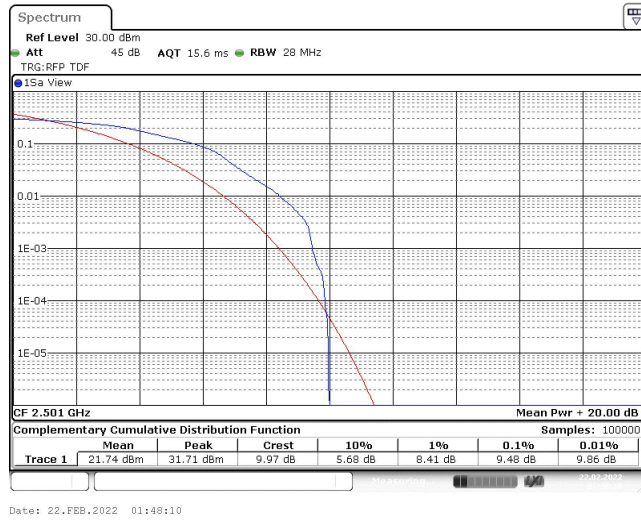

Band41-10MHz-QPSK-41540-50RB#0

Band41-10MHz-16QAM-39700-1RB#0

Band41-10MHz-16QAM-39700-50RB#0

Band41-10MHz-16QAM-40620-1RB#0

Band41-10MHz-16QAM-40620-50RB#0

Band41-10MHz-16QAM-41540-1RB#0

Band41-10MHz-16QAM-41540-50RB#0