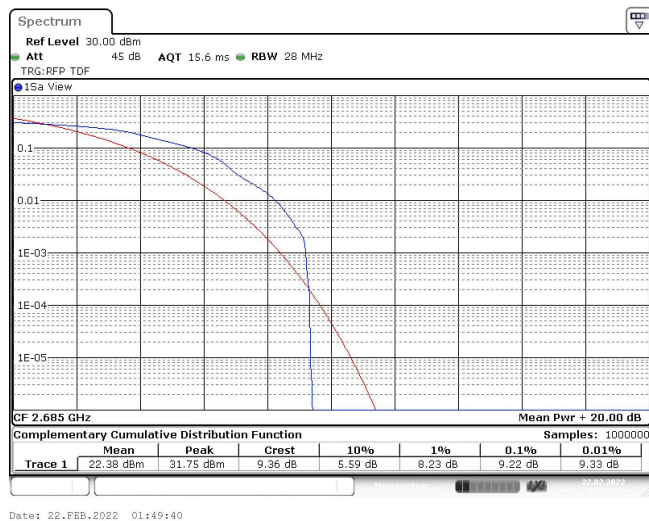

Band41-10MHz-QPSK-41540-50RB#0

Band41-10MHz-16QAM-39700-1RB#0

Band41-10MHz-16QAM-39700-50RB#0

Band41-10MHz-16QAM-40620-1RB#0

Band41-10MHz-16QAM-40620-50RB#0

Band41-10MHz-16QAM-41540-1RB#0

Band41-10MHz-16QAM-41540-50RB#0