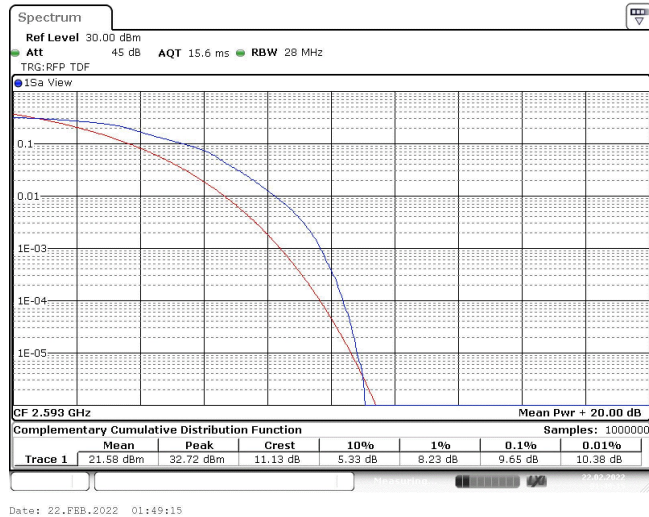

Band41-10MHz-QPSK-41540-50RB#0

Band41-10MHz-16QAM-39700-1RB#0

Band41-10MHz-16QAM-39700-50RB#0

Band41-10MHz-16QAM-40620-1RB#0

Band41-10MHz-16QAM-40620-50RB#0

Band41-10MHz-16QAM-41540-1RB#0

Band41-10MHz-16QAM-41540-50RB#0