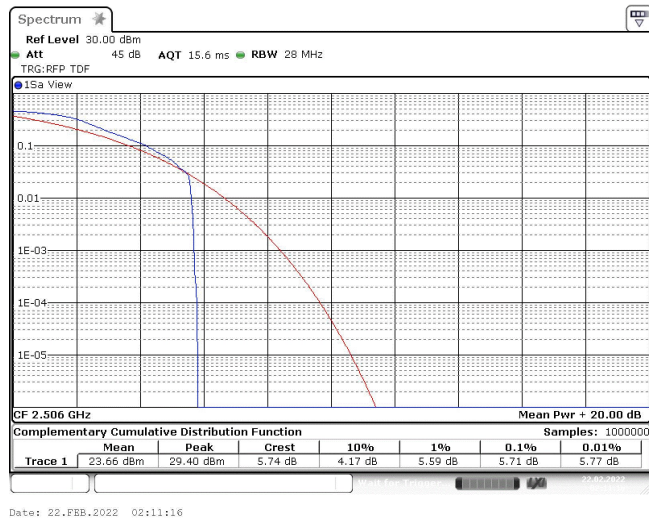

Band41-15MHz-16QAM-41515-75RB#0

Band41-20MHz-QPSK-39750-1RB#0

Band41-20MHz-QPSK-39750-100RB#0

Band41-20MHz-QPSK-40620-1RB#0

Band41-20MHz-QPSK-40620-100RB#0

Band41-20MHz-QPSK-41490-1RB#0

Band41-20MHz-QPSK-41490-100RB#0