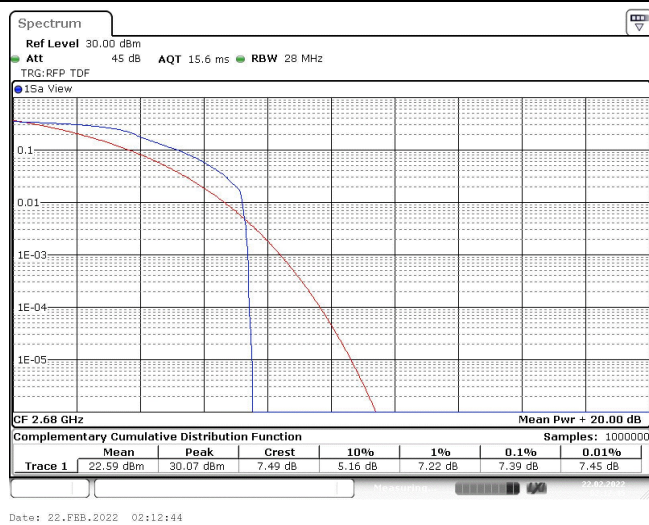

Band41-15MHz-16QAM-41515-75RB#0

Band41-20MHz-QPSK-39750-1RB#0

Band41-20MHz-QPSK-39750-100RB#0

Band41-20MHz-QPSK-40620-1RB#0

Band41-20MHz-QPSK-40620-100RB#0

Band41-20MHz-QPSK-41490-1RB#0

Band41-20MHz-QPSK-41490-100RB#0