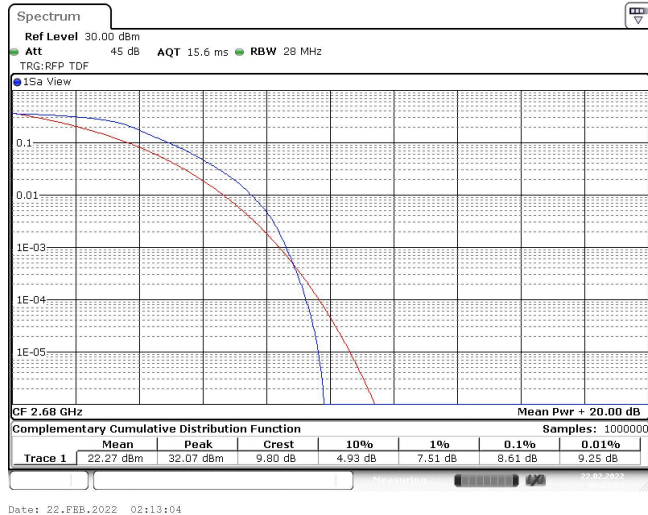

Band41-15MHz-16QAM-41515-75RB#0

Band41-20MHz-QPSK-39750-1RB#0

Band41-20MHz-QPSK-39750-100RB#0

Band41-20MHz-QPSK-40620-1RB#0

Band41-20MHz-QPSK-40620-100RB#0

Band41-20MHz-QPSK-41490-1RB#0

Band41-20MHz-QPSK-41490-100RB#0