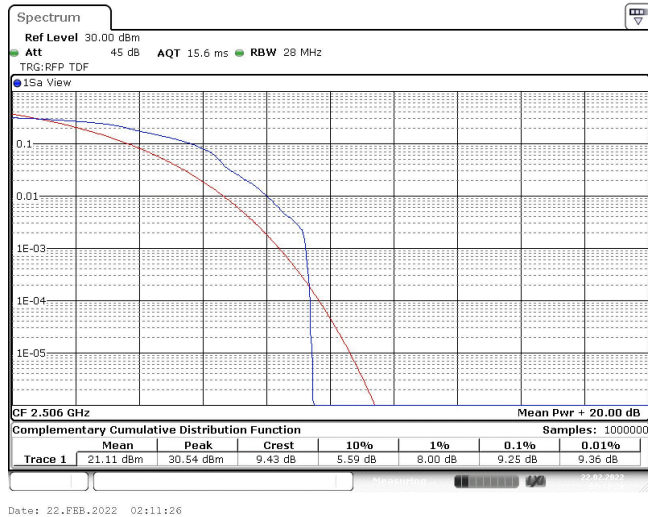

Band41-15MHz-16QAM-41515-75RB#0

Band41-20MHz-QPSK-39750-1RB#0

Band41-20MHz-QPSK-39750-100RB#0

Band41-20MHz-QPSK-40620-1RB#0

Band41-20MHz-QPSK-40620-100RB#0

Band41-20MHz-QPSK-41490-1RB#0

Band41-20MHz-QPSK-41490-100RB#0