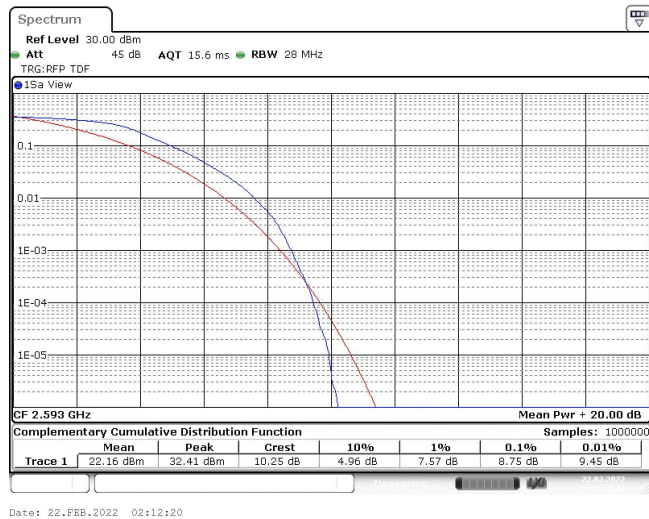

Band41-15MHz-16QAM-41515-75RB#0

Band41-20MHz-QPSK-39750-1RB#0

Band41-20MHz-QPSK-39750-100RB#0

Band41-20MHz-QPSK-40620-1RB#0

Band41-20MHz-QPSK-40620-100RB#0

Band41-20MHz-QPSK-41490-1RB#0

Band41-20MHz-QPSK-41490-100RB#0