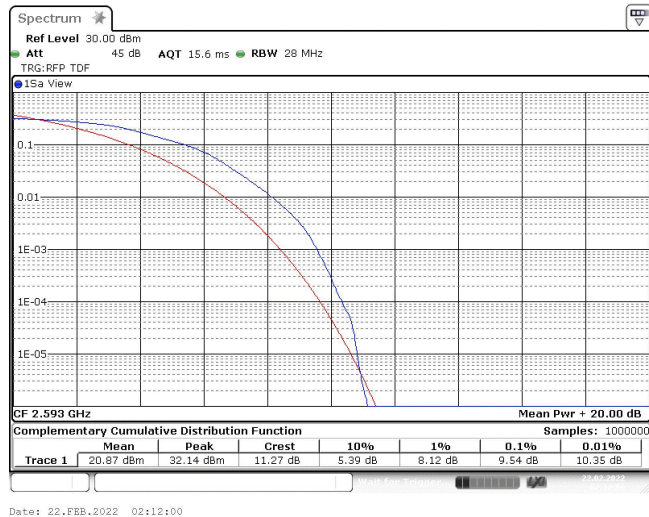

Band41-15MHz-16QAM-41515-75RB#0

Band41-20MHz-QPSK-39750-1RB#0

Band41-20MHz-QPSK-39750-100RB#0

Band41-20MHz-QPSK-40620-1RB#0

Band41-20MHz-QPSK-40620-100RB#0

Band41-20MHz-QPSK-41490-1RB#0

Band41-20MHz-QPSK-41490-100RB#0