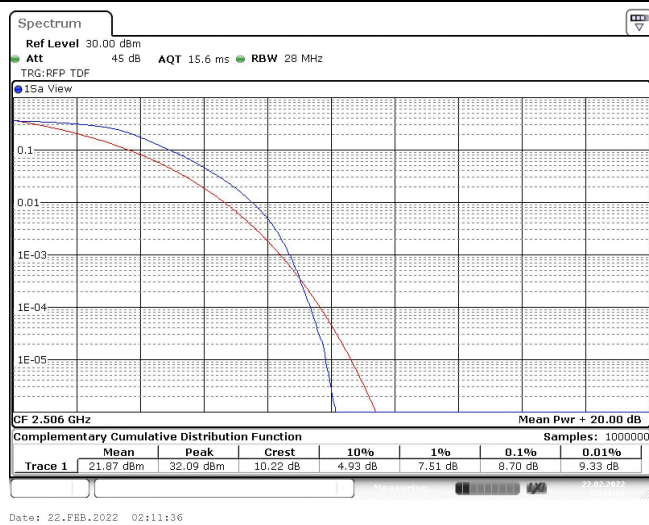

Band41-15MHz-16QAM-41515-75RB#0

Band41-20MHz-QPSK-39750-1RB#0

Band41-20MHz-QPSK-39750-100RB#0

Band41-20MHz-QPSK-40620-1RB#0

Band41-20MHz-QPSK-40620-100RB#0

Band41-20MHz-QPSK-41490-1RB#0

Band41-20MHz-QPSK-41490-100RB#0