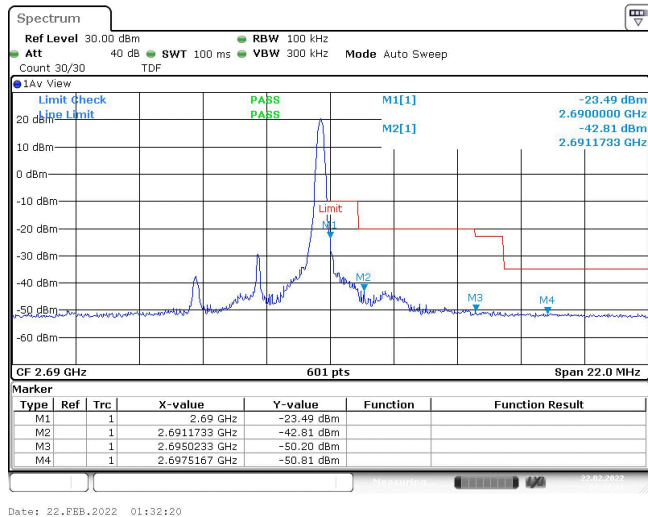

Band41-5MHz-16QAM-41565-1RB#24

Band41-5MHz-16QAM-41565-25RB#0

Band41-10MHz-QPSK-39700-1RB#0