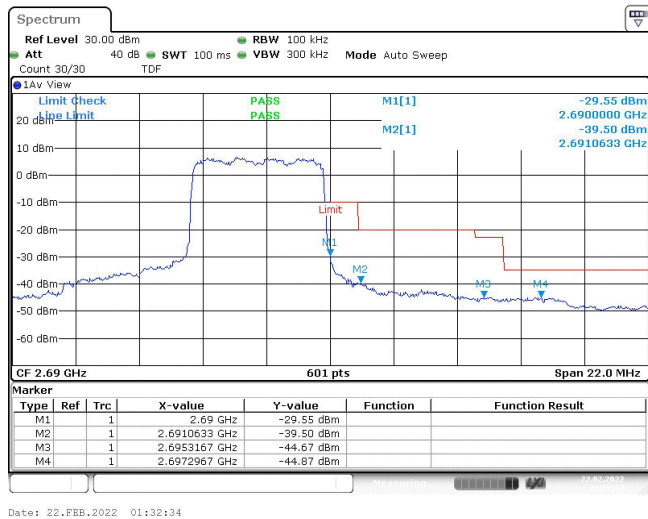

Test Graphs

Band41-5MHz-QPSK-39675-1RB#24

Band41-5MHz-QPSK-39675-25RB#0

Band41-5MHz-QPSK-41565-1RB#0

Band41-5MHz-QPSK-41565-1RB#24

Band41-5MHz-QPSK-41565-25RB#0

Band41-5MHz-16QAM-39675-1RB#0

Band41-5MHz-16QAM-39675-1RB#24