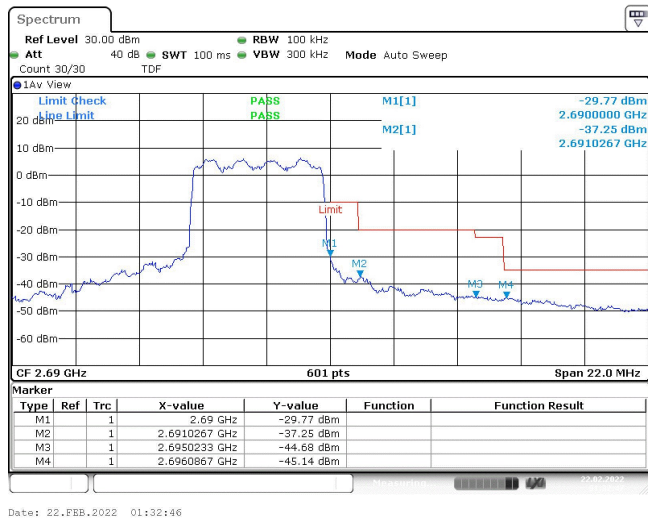

Band41-5MHz-16QAM-41565-1RB#24