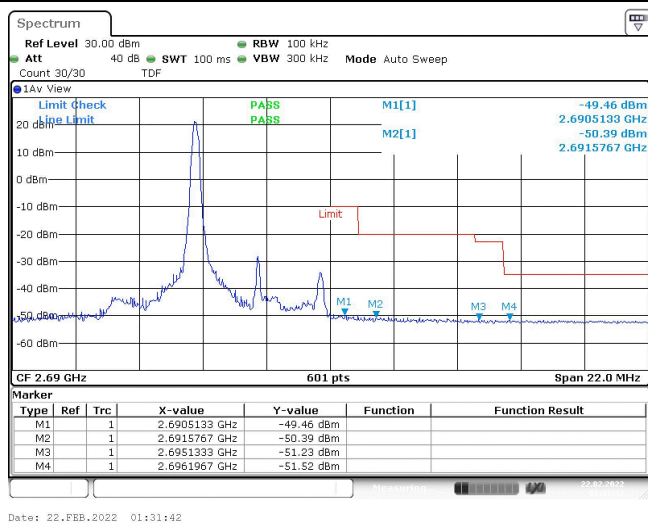

Test Graphs

Band41-5MHz-QPSK-39675-1RB#24

Band41-5MHz-QPSK-39675-25RB#0

Band41-5MHz-QPSK-41565-1RB#0

Band41-5MHz-QPSK-41565-1RB#24

Band41-5MHz-QPSK-41565-25RB#0

Band41-5MHz-16QAM-39675-1RB#0

Band41-5MHz-16QAM-39675-1RB#24