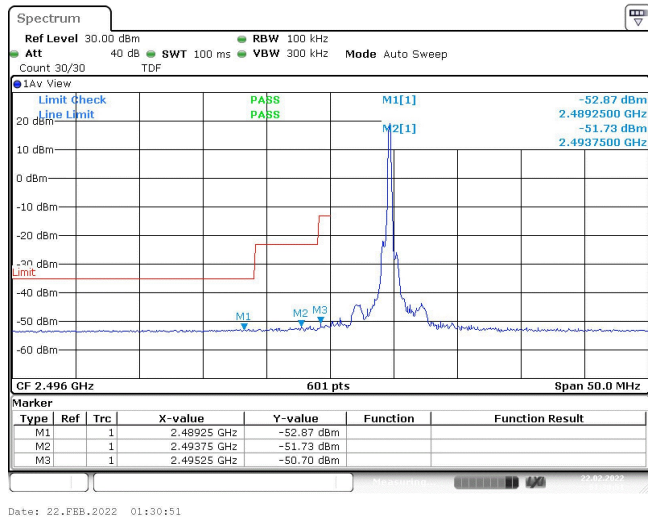

Test Graphs

Band41-5MHz-QPSK-39675-1RB#24

Band41-5MHz-QPSK-39675-25RB#0

Band41-5MHz-QPSK-41565-1RB#0

Band41-5MHz-QPSK-41565-1RB#24

Band41-5MHz-QPSK-41565-25RB#0

Band41-5MHz-16QAM-39675-1RB#0

Band41-5MHz-16QAM-39675-1RB#24