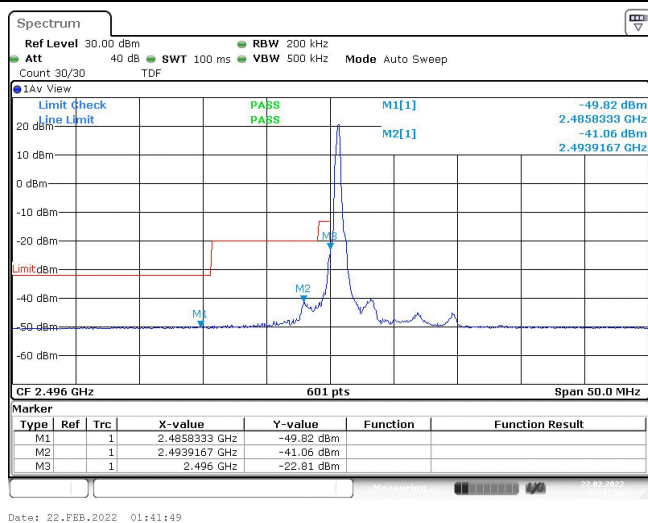

Band41-5MHz-16QAM-39675-25RB#0

Band41-5MHz-16QAM-41565-1RB#0

Band41-5MHz-16QAM-41565-1RB#24

Band41-5MHz-16QAM-41565-25RB#0

Band41-10MHz-QPSK-39700-1RB#0