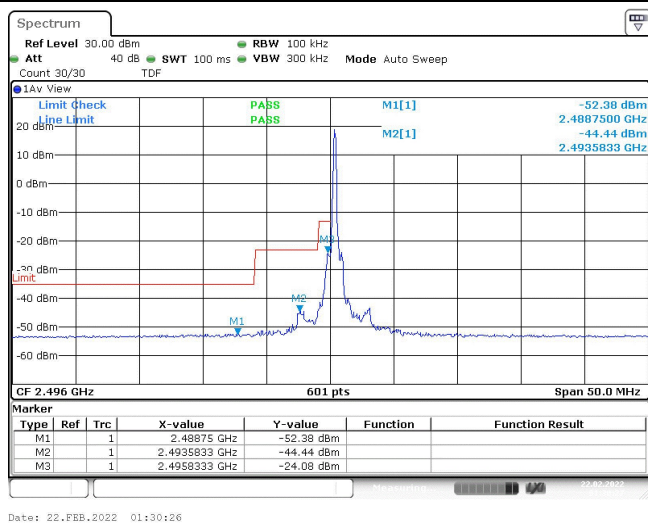

Test Graphs

Band41-5MHz-QPSK-39675-1RB#24

Band41-5MHz-QPSK-39675-25RB#0

Band41-5MHz-QPSK-41565-1RB#0

Band41-5MHz-QPSK-41565-1RB#24

Band41-5MHz-QPSK-41565-25RB#0

Band41-5MHz-16QAM-39675-1RB#0

Band41-5MHz-16QAM-39675-1RB#24