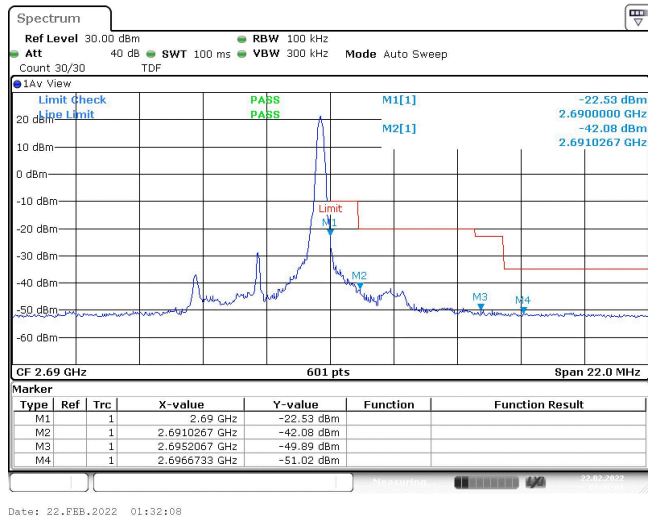

Test Graphs

Band41-5MHz-QPSK-39675-1RB#24

Band41-5MHz-QPSK-39675-25RB#0

Band41-5MHz-QPSK-41565-1RB#0

Band41-5MHz-QPSK-41565-1RB#24

Band41-5MHz-QPSK-41565-25RB#0

Band41-5MHz-16QAM-39675-1RB#0

Band41-5MHz-16QAM-39675-1RB#24