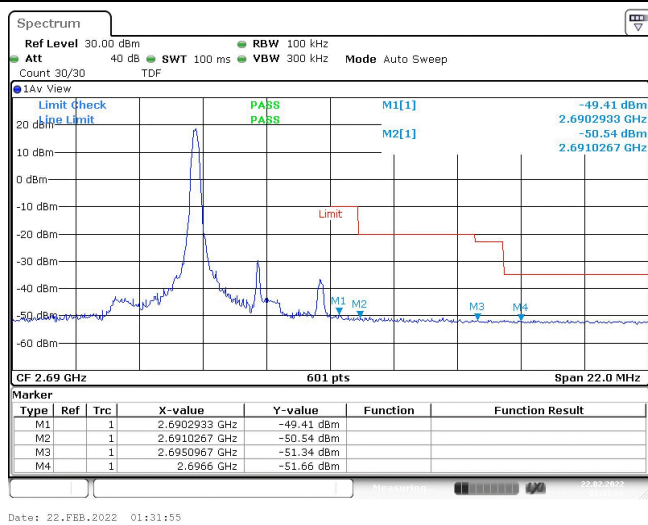

Band41-5MHz-16QAM-39675-25RB#0

Band41-5MHz-16QAM-41565-1RB#0