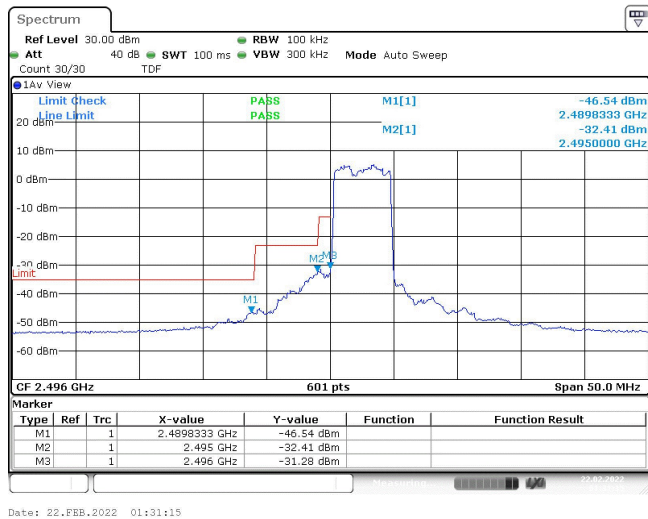

Test Graphs

Band41-5MHz-QPSK-39675-1RB#24

Band41-5MHz-QPSK-39675-25RB#0

Band41-5MHz-QPSK-41565-1RB#0

Band41-5MHz-QPSK-41565-1RB#24

Band41-5MHz-QPSK-41565-25RB#0

Band41-5MHz-16QAM-39675-1RB#0

Band41-5MHz-16QAM-39675-1RB#24