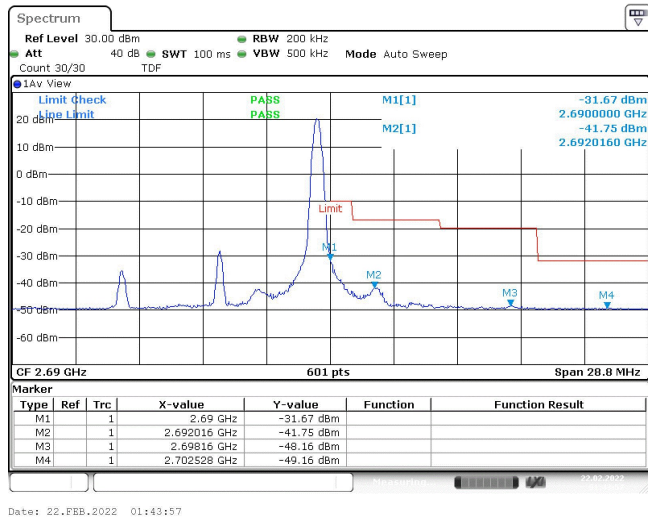

Band41-10MHz-16QAM-41540-1RB#49

Band41-10MHz-16QAM-41540-50RB#0

Band41-15MHz-QPSK-39725-1RB#0