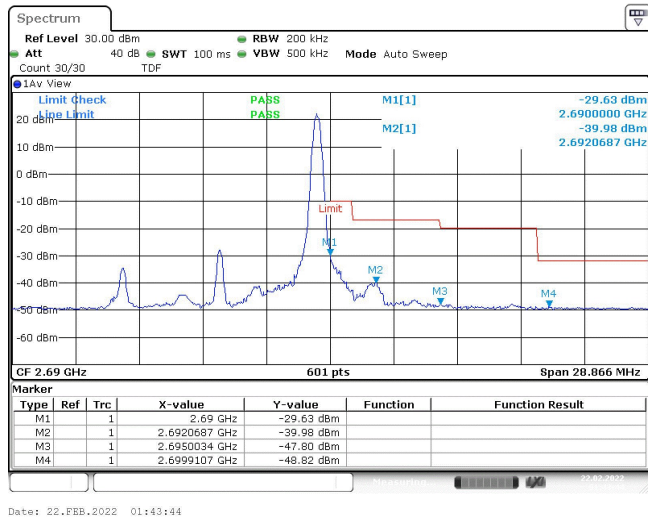

Band41-10MHz-QPSK-39700-1RB#49

Band41-10MHz-QPSK-39700-50RB#0

Band41-10MHz-QPSK-41540-1RB#0

Band41-10MHz-QPSK-41540-1RB#49

Band41-10MHz-QPSK-41540-50RB#0

Band41-10MHz-16QAM-39700-1RB#0

Band41-10MHz-16QAM-39700-1RB#49