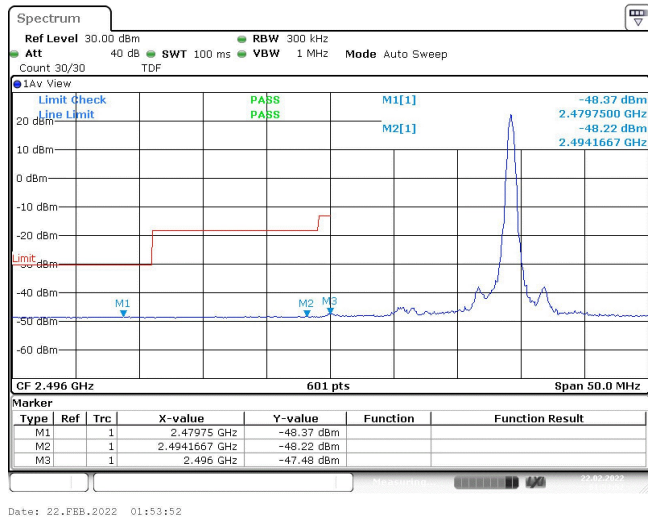

Band41-10MHz-16QAM-39700-50RB#0

Band41-10MHz-16QAM-41540-1RB#0

Band41-10MHz-16QAM-41540-1RB#49

Band41-10MHz-16QAM-41540-50RB#0

Band41-15MHz-QPSK-39725-1RB#0

Band41-15MHz-QPSK-39725-1RB#74

Band41-15MHz-QPSK-39725-75RB#0