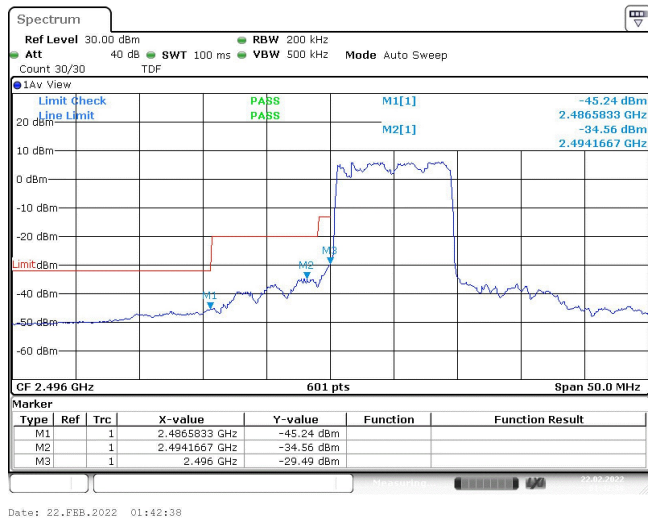

Band41-10MHz-QPSK-39700-1RB#49

Band41-10MHz-QPSK-39700-50RB#0

Band41-10MHz-QPSK-41540-1RB#0

Band41-10MHz-QPSK-41540-1RB#49

Band41-10MHz-QPSK-41540-50RB#0

Band41-10MHz-16QAM-39700-1RB#0

Band41-10MHz-16QAM-39700-1RB#49