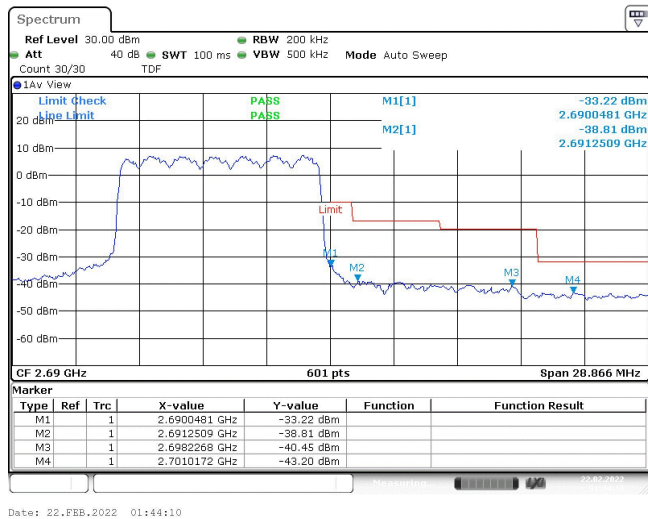

Band41-10MHz-QPSK-39700-1RB#49

Band41-10MHz-QPSK-39700-50RB#0

Band41-10MHz-QPSK-41540-1RB#0

Band41-10MHz-QPSK-41540-1RB#49

Band41-10MHz-QPSK-41540-50RB#0

Band41-10MHz-16QAM-39700-1RB#0

Band41-10MHz-16QAM-39700-1RB#49