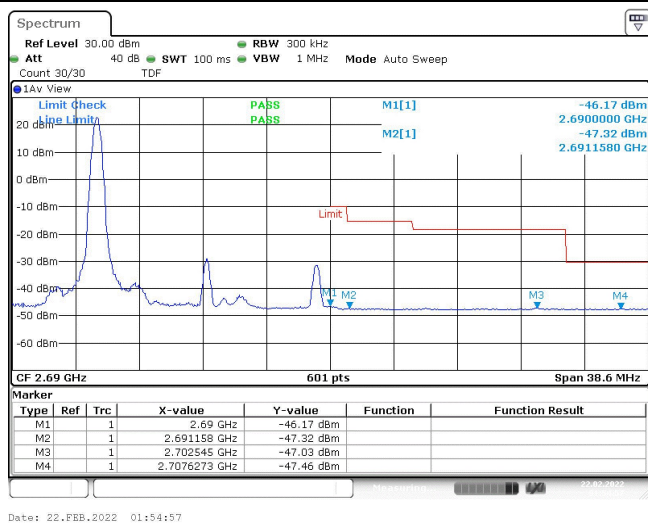

Band41-10MHz-16QAM-39700-50RB#0

Band41-10MHz-16QAM-41540-1RB#0

Band41-10MHz-16QAM-41540-1RB#49

Band41-10MHz-16QAM-41540-50RB#0

Band41-15MHz-QPSK-39725-1RB#0

Band41-15MHz-QPSK-39725-1RB#74

Band41-15MHz-QPSK-39725-75RB#0