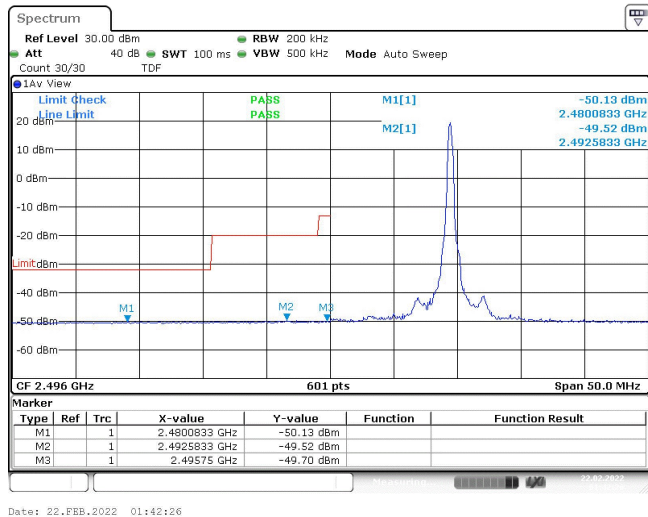

Band41-10MHz-QPSK-39700-1RB#49

Band41-10MHz-QPSK-39700-50RB#0

Band41-10MHz-QPSK-41540-1RB#0

Band41-10MHz-QPSK-41540-1RB#49

Band41-10MHz-QPSK-41540-50RB#0

Band41-10MHz-16QAM-39700-1RB#0

Band41-10MHz-16QAM-39700-1RB#49