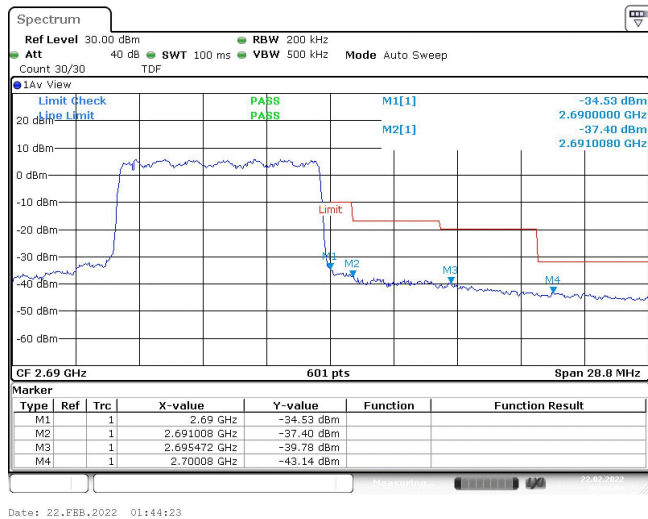

Band41-10MHz-16QAM-41540-1RB#49