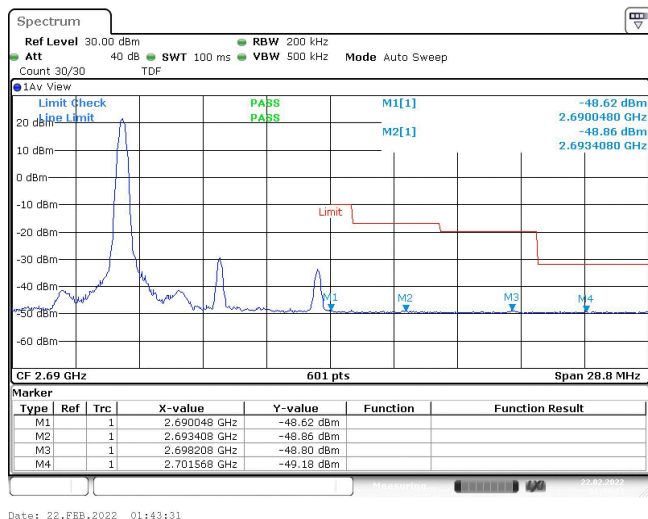

Band41-10MHz-16QAM-39700-50RB#0

Band41-10MHz-16QAM-41540-1RB#0