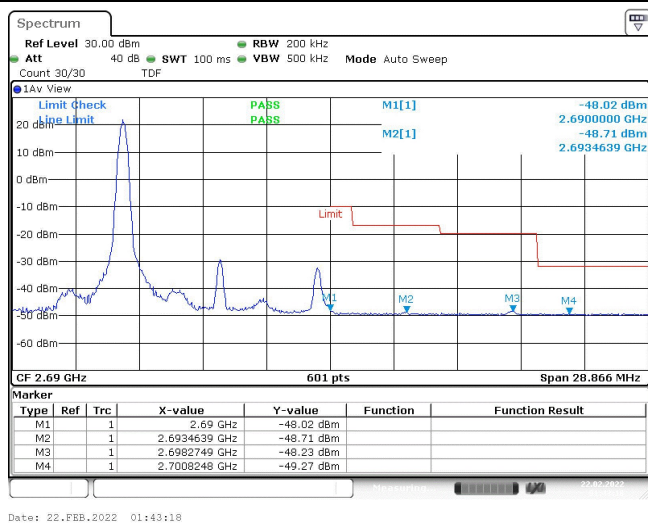

Band41-10MHz-QPSK-39700-1RB#49

Band41-10MHz-QPSK-39700-50RB#0

Band41-10MHz-QPSK-41540-1RB#0

Band41-10MHz-QPSK-41540-1RB#49

Band41-10MHz-QPSK-41540-50RB#0

Band41-10MHz-16QAM-39700-1RB#0

Band41-10MHz-16QAM-39700-1RB#49