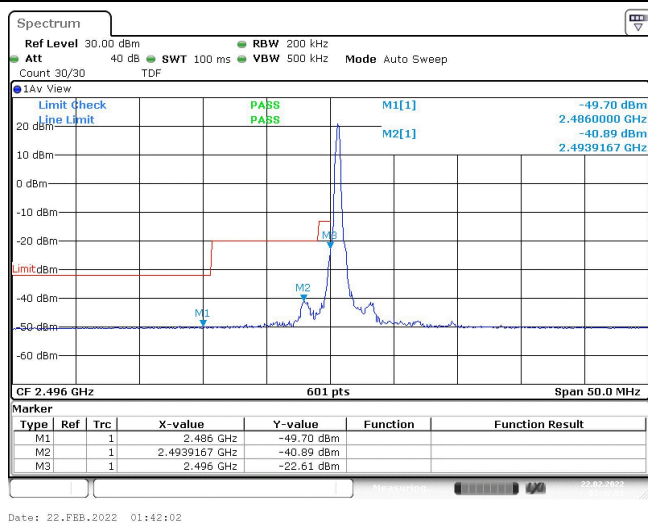

Band41-10MHz-QPSK-39700-1RB#49

Band41-10MHz-QPSK-39700-50RB#0

Band41-10MHz-QPSK-41540-1RB#0

Band41-10MHz-QPSK-41540-1RB#49

Band41-10MHz-QPSK-41540-50RB#0

Band41-10MHz-16QAM-39700-1RB#0

Band41-10MHz-16QAM-39700-1RB#49