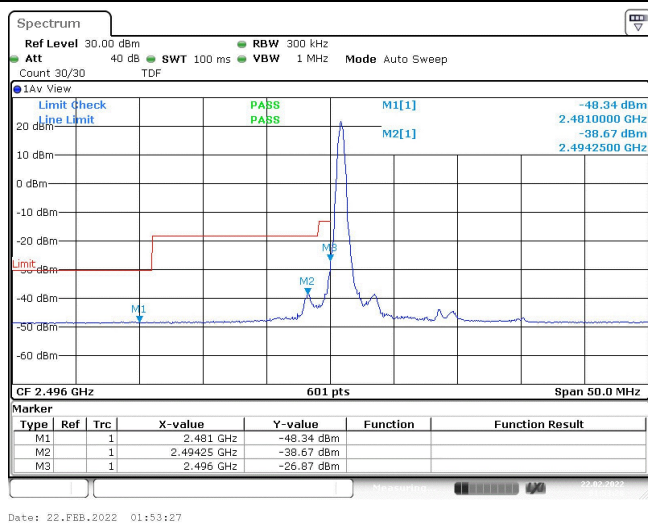

Band41-10MHz-16QAM-39700-50RB#0

Band41-10MHz-16QAM-41540-1RB#0

Band41-10MHz-16QAM-41540-1RB#49

Band41-10MHz-16QAM-41540-50RB#0

Band41-15MHz-QPSK-39725-1RB#0

Band41-15MHz-QPSK-39725-1RB#74

Band41-15MHz-QPSK-39725-75RB#0