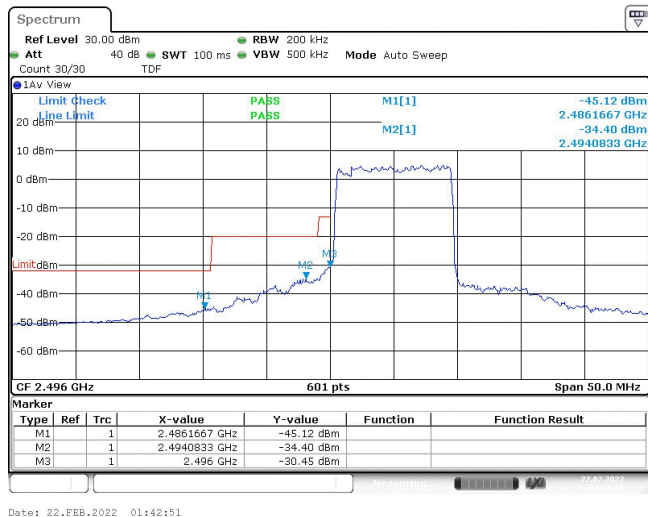

Band41-10MHz-QPSK-39700-1RB#49

Band41-10MHz-QPSK-39700-50RB#0

Band41-10MHz-QPSK-41540-1RB#0

Band41-10MHz-QPSK-41540-1RB#49

Band41-10MHz-QPSK-41540-50RB#0

Band41-10MHz-16QAM-39700-1RB#0

Band41-10MHz-16QAM-39700-1RB#49