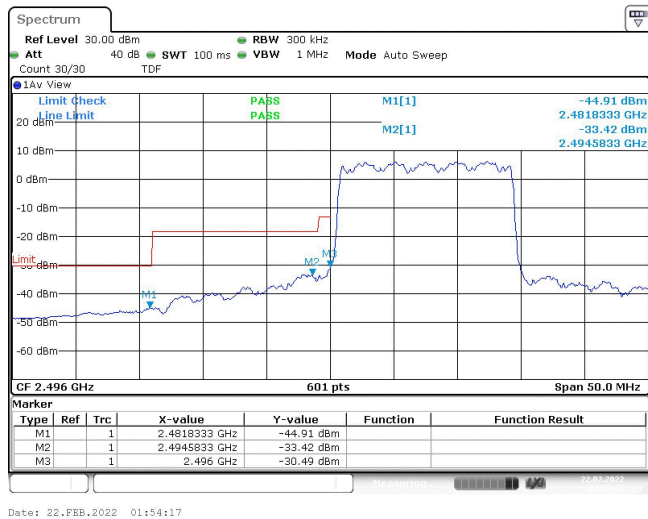

Band41-10MHz-16QAM-39700-50RB#0

Band41-10MHz-16QAM-41540-1RB#0

Band41-10MHz-16QAM-41540-1RB#49

Band41-10MHz-16QAM-41540-50RB#0

Band41-15MHz-QPSK-39725-1RB#0

Band41-15MHz-QPSK-39725-1RB#74

Band41-15MHz-QPSK-39725-75RB#0