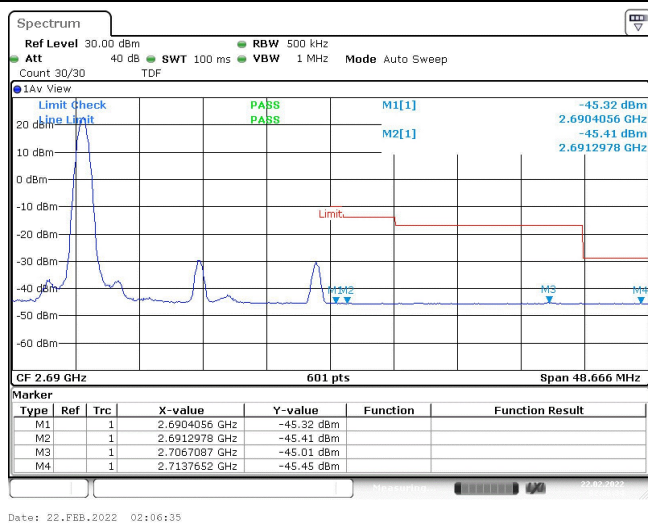

Band41-20MHz-QPSK-39750-100RB#0

Band41-20MHz-QPSK-41490-1RB#0