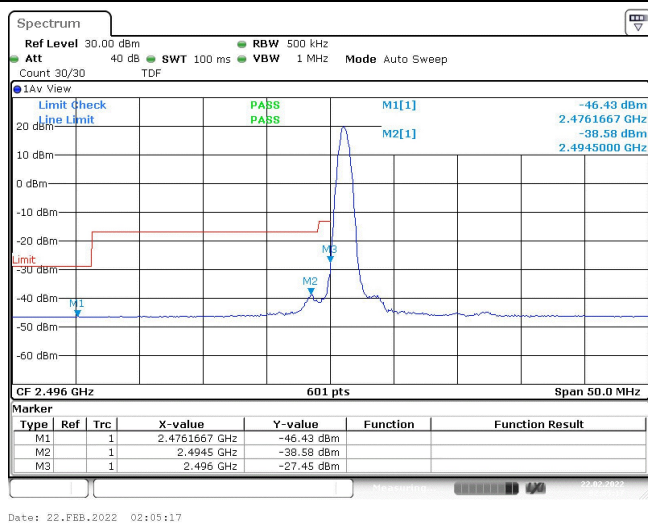

Band41-20MHz-16QAM-39750-1RB#0