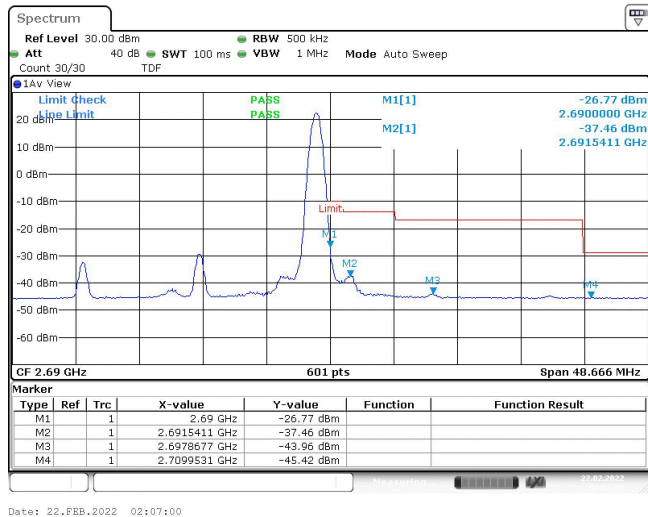

Band41-20MHz-QPSK-41490-1RB#99

Band41-20MHz-QPSK-41490-100RB#0

Band41-20MHz-16QAM-39750-1RB#0