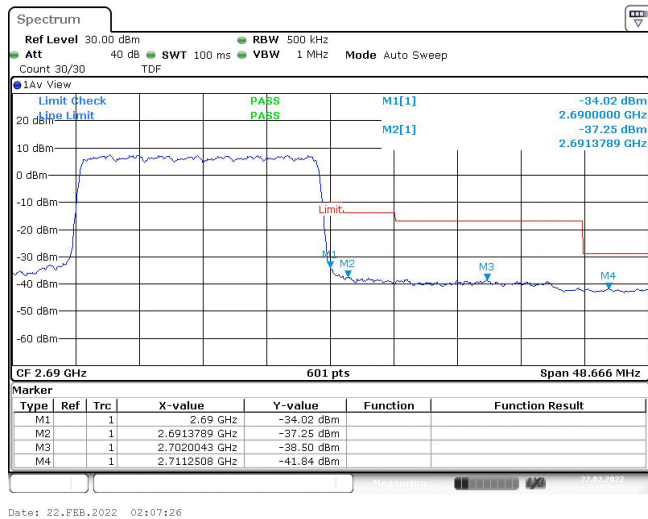

Band41-20MHz-QPSK-41490-1RB#99