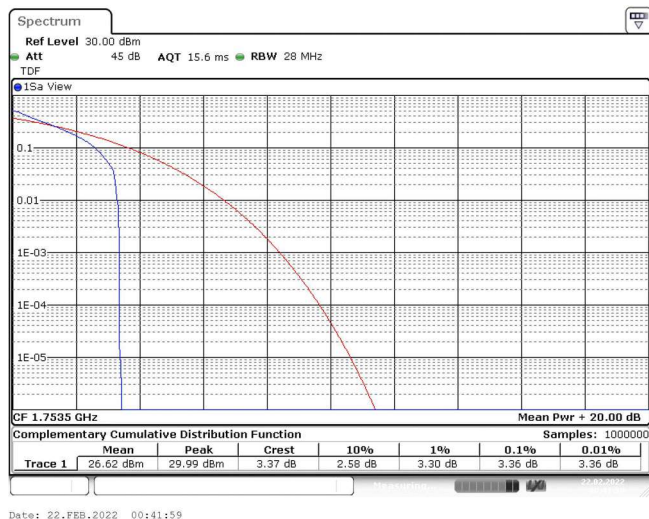

Band4-3MHz-QPSK-20175-15RB#0

Band4-3MHz-QPSK-20385-1RB#0