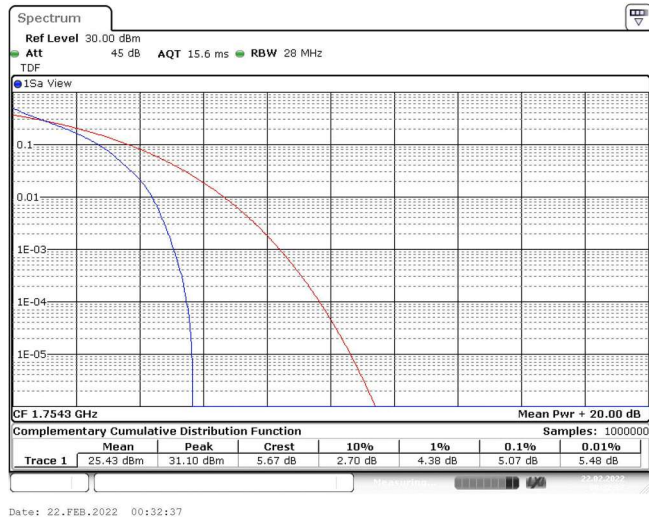

# Test Graphs

Band4-1.4MHz-QPSK-19957-1RB#0

Band4-1.4MHz-QPSK-19957-6RB#0

Band4-1.4MHz-QPSK-20175-1RB#0

Band4-1.4MHz-QPSK-20175-6RB#0

Band4-1.4MHz-QPSK-20393-1RB#0

Band4-1.4MHz-QPSK-20393-6RB#0

Band4-1.4MHz-16QAM-19957-1RB#0