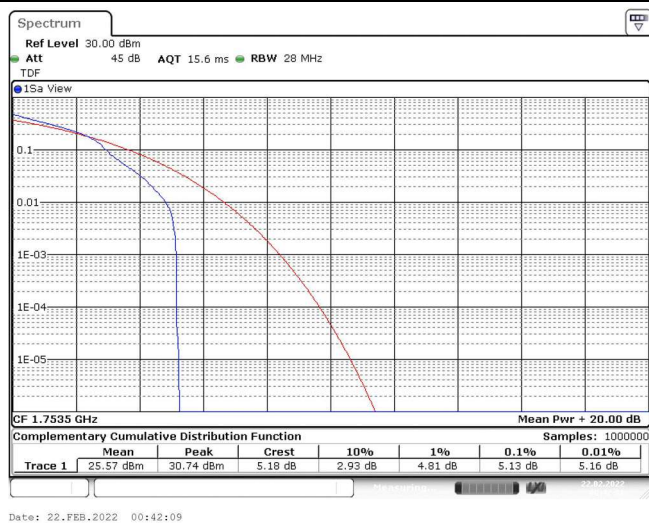

Band4-3MHz-16QAM-20175-15RB#0

Band4-3MHz-16QAM-20385-1RB#0