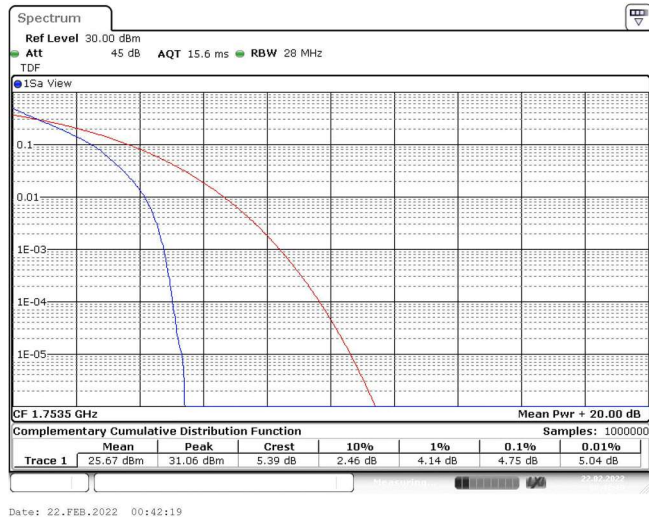

Band4-3MHz-QPSK-20385-15RB#0

Band4-3MHz-16QAM-19965-1RB#0

Band4-3MHz-16QAM-19965-15RB#0