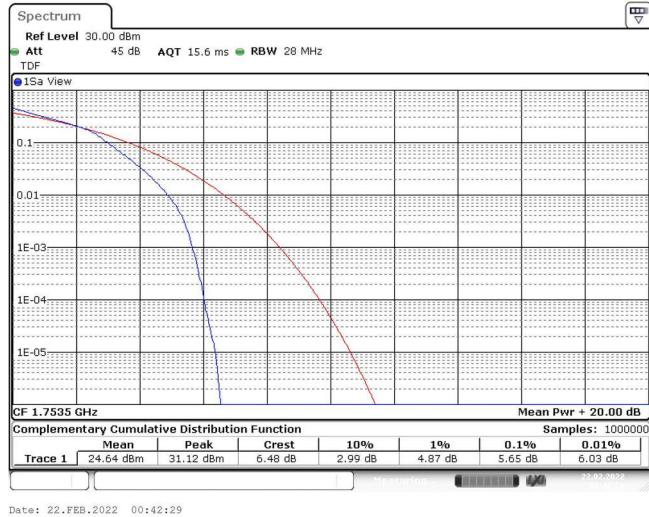

Band4-3MHz-16QAM-20385-15RB#0

Band4-5MHz-QPSK-19975-1RB#0

Band4-5MHz-QPSK-19975-25RB#0