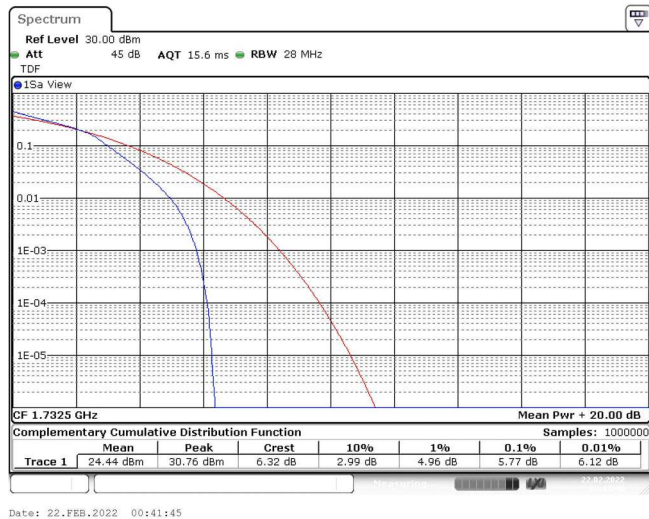

Band4-3MHz-16QAM-20175-1RB#0