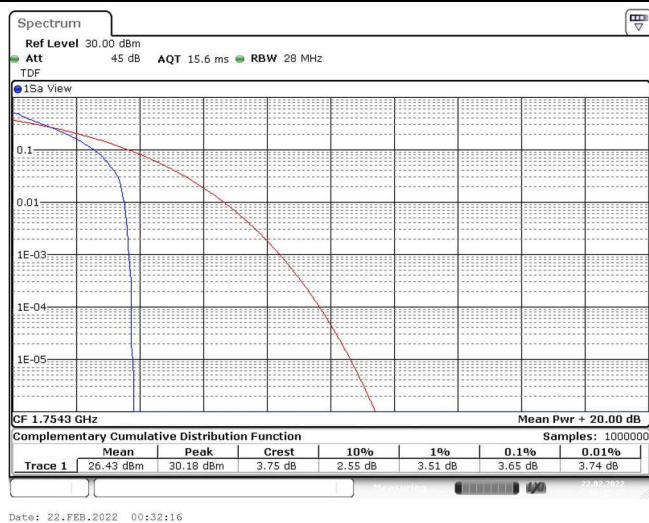

# Test Graphs

Band4-1.4MHz-QPSK-19957-1RB#0

Band4-1.4MHz-QPSK-19957-6RB#0

Band4-1.4MHz-QPSK-20175-1RB#0

Band4-1.4MHz-QPSK-20175-6RB#0

Band4-1.4MHz-QPSK-20393-1RB#0

Band4-1.4MHz-QPSK-20393-6RB#0

Band4-1.4MHz-16QAM-19957-1RB#0