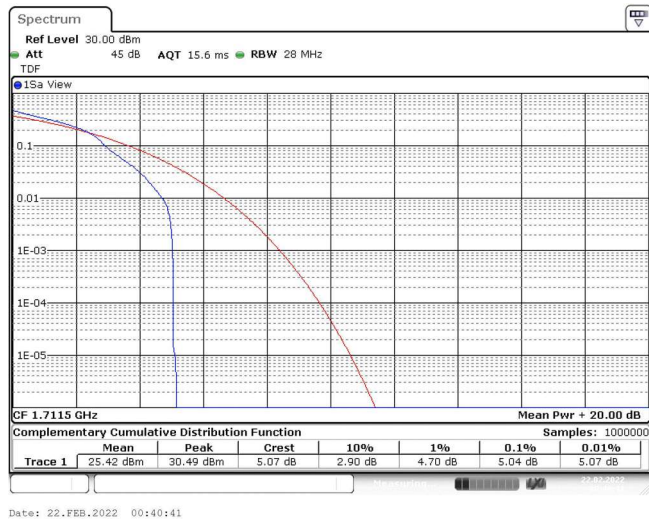

Band4-3MHz-QPSK-20385-15RB#0