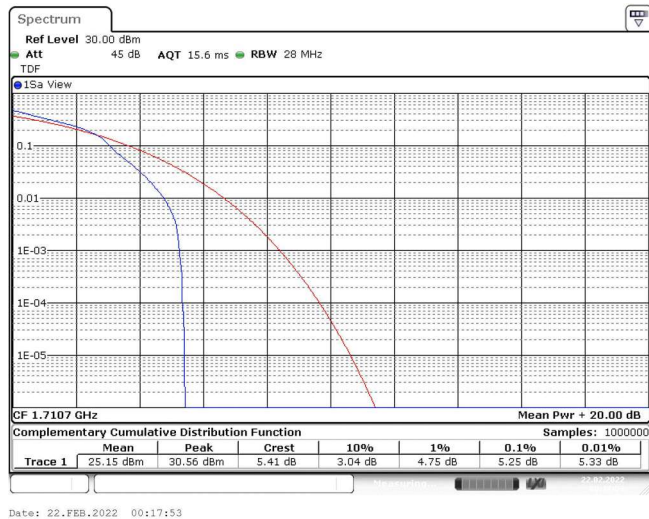

# Test Graphs

Band4-1.4MHz-QPSK-19957-1RB#0

Band4-1.4MHz-QPSK-19957-6RB#0

Band4-1.4MHz-QPSK-20175-1RB#0

Band4-1.4MHz-QPSK-20175-6RB#0

Band4-1.4MHz-QPSK-20393-1RB#0

Band4-1.4MHz-QPSK-20393-6RB#0

Band4-1.4MHz-16QAM-19957-1RB#0