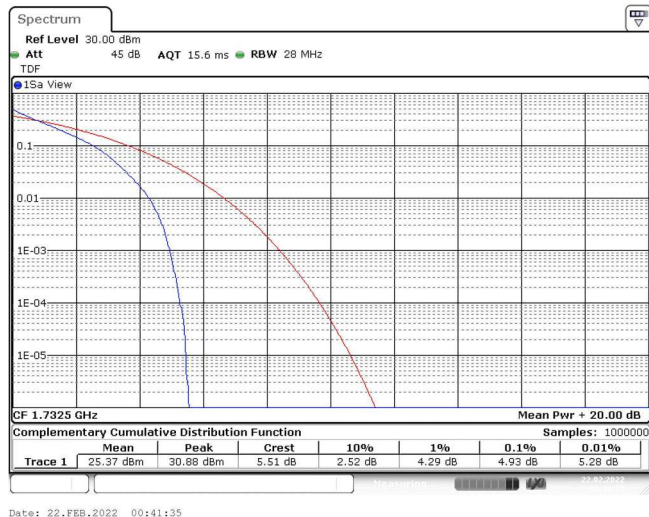

Band4-3MHz-QPSK-20175-1RB#0