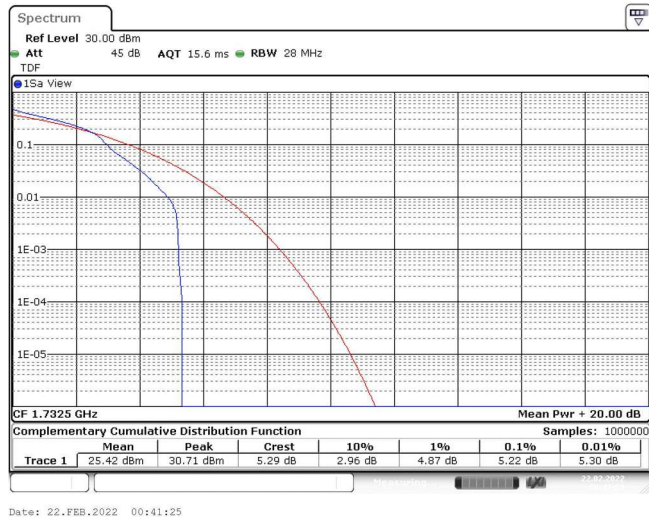

Band4-3MHz-16QAM-20175-1RB#0

Band4-3MHz-16QAM-20175-15RB#0

Band4-3MHz-16QAM-20385-1RB#0