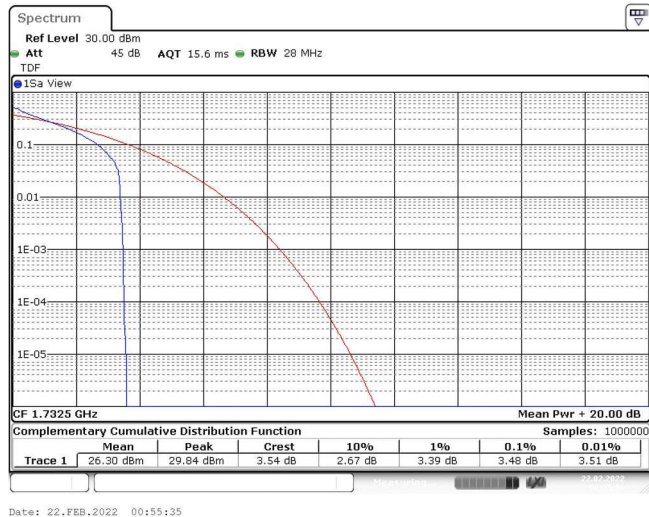

Band4-5MHz-QPSK-20175-1RB#0

Band4-5MHz-QPSK-20175-25RB#0

Band4-5MHz-QPSK-20375-1RB#0