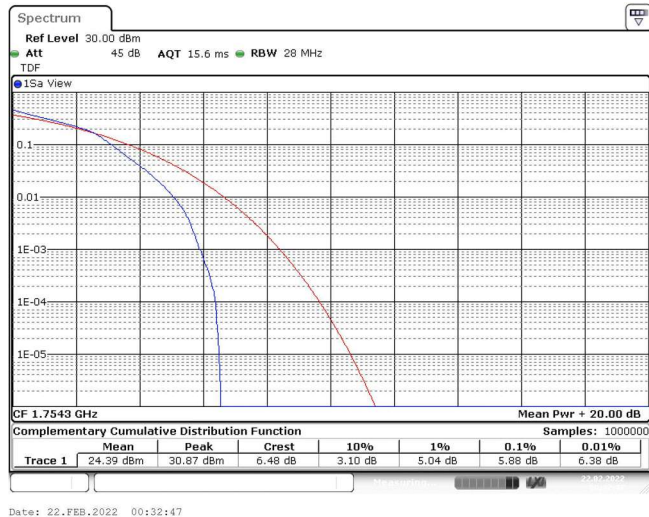

### Band4-1.4MHz-16QAM-20393-6RB#0