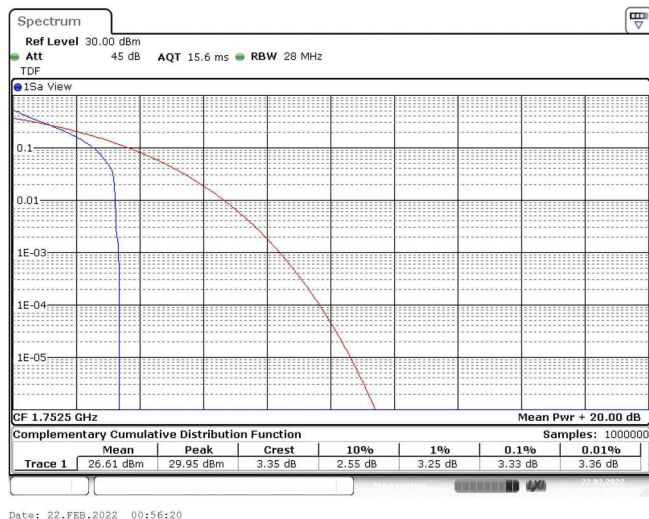

Band4-5MHz-QPSK-20175-25RB#0

Band4-5MHz-QPSK-20375-1RB#0