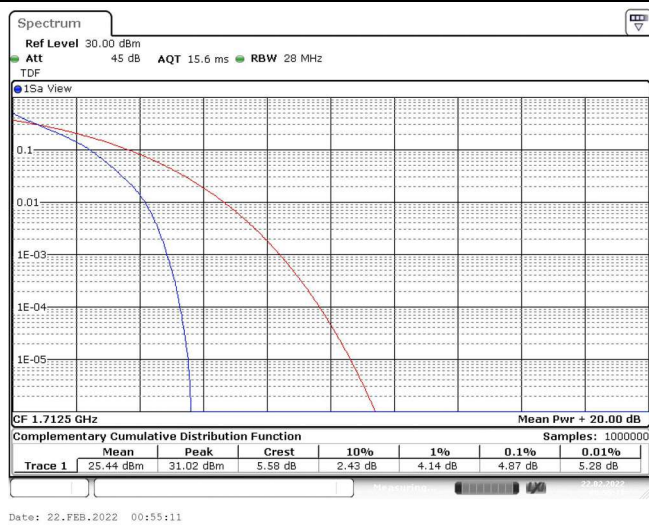

Band4-5MHz-QPSK-19975-1RB#0

Band4-5MHz-QPSK-19975-25RB#0