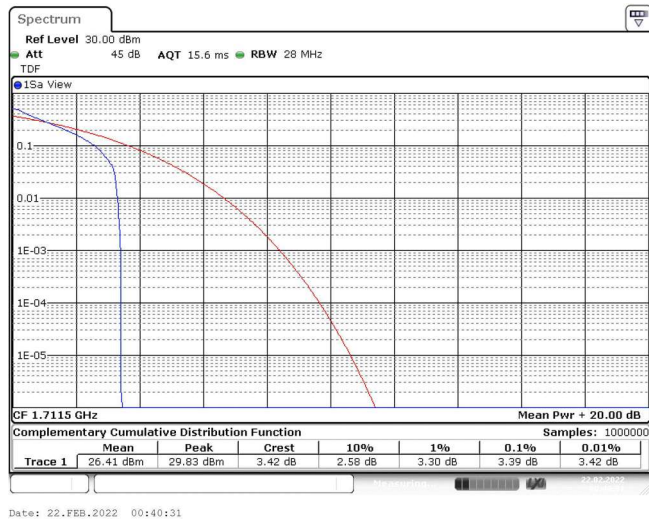

### Band4-1.4MHz-16QAM-20393-6RB#0