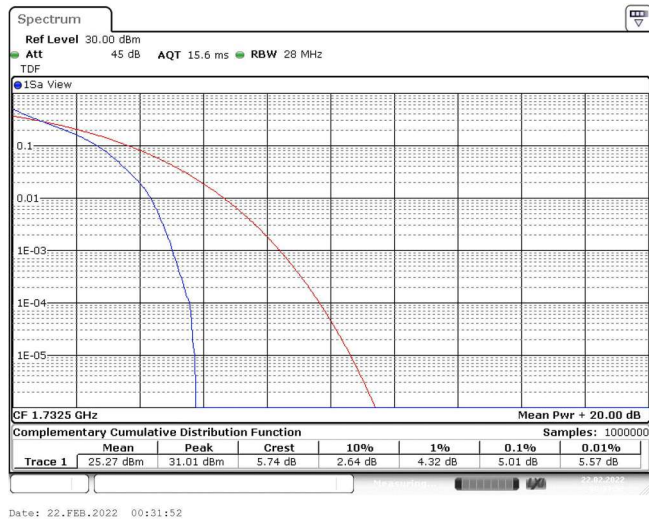

# Test Graphs

Band4-1.4MHz-QPSK-19957-1RB#0

Band4-1.4MHz-QPSK-19957-6RB#0

Band4-1.4MHz-QPSK-20175-1RB#0

Band4-1.4MHz-QPSK-20175-6RB#0

Band4-1.4MHz-QPSK-20393-1RB#0

Band4-1.4MHz-QPSK-20393-6RB#0

Band4-1.4MHz-16QAM-19957-1RB#0