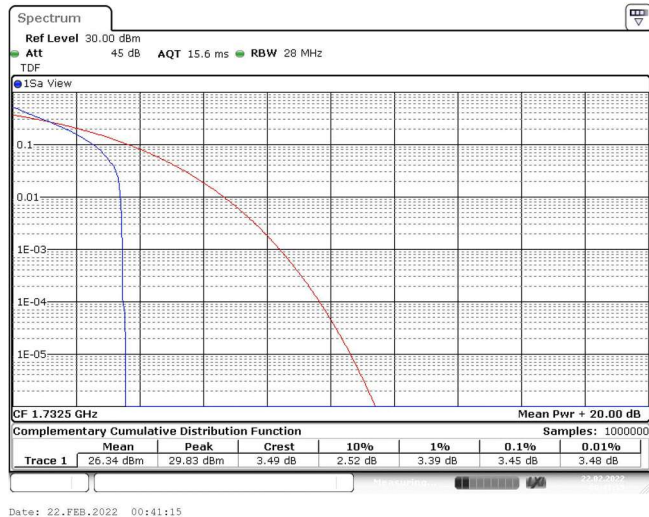

Band4-3MHz-QPSK-20175-1RB#0

Band4-3MHz-QPSK-20175-15RB#0

Band4-3MHz-QPSK-20385-1RB#0