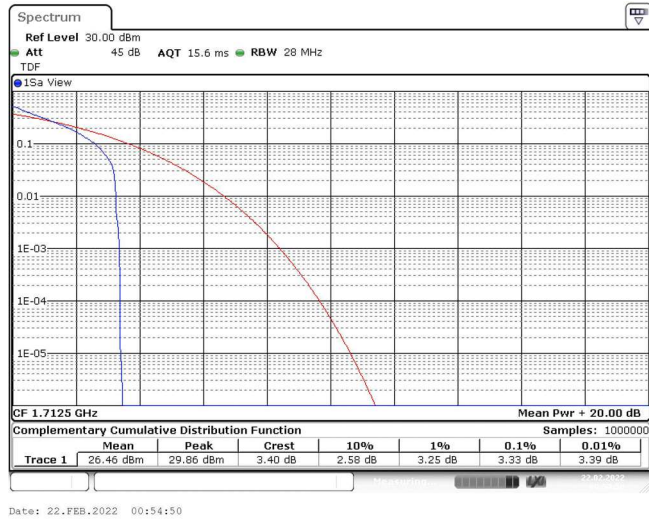

Band4-3MHz-16QAM-20385-15RB#0