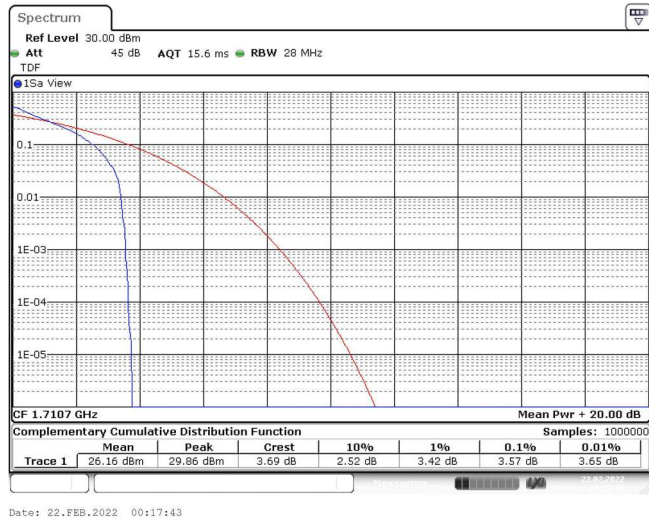

Test Graphs

Band4-1.4MHz-QPSK-19957-1RB#0