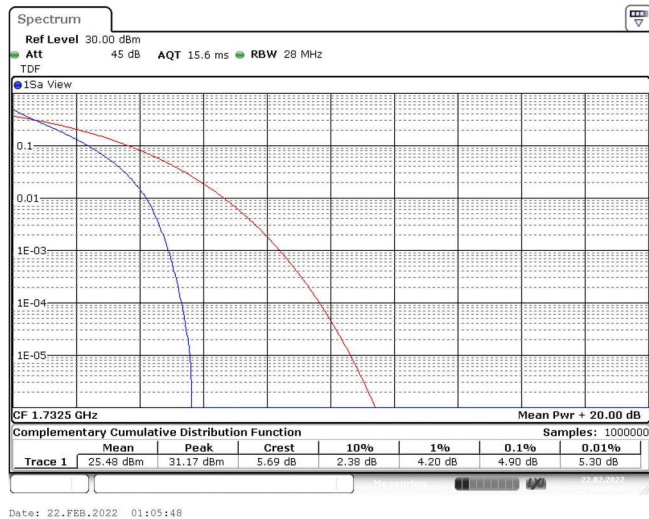

Band4-10MHz-QPSK-20175-1RB#0