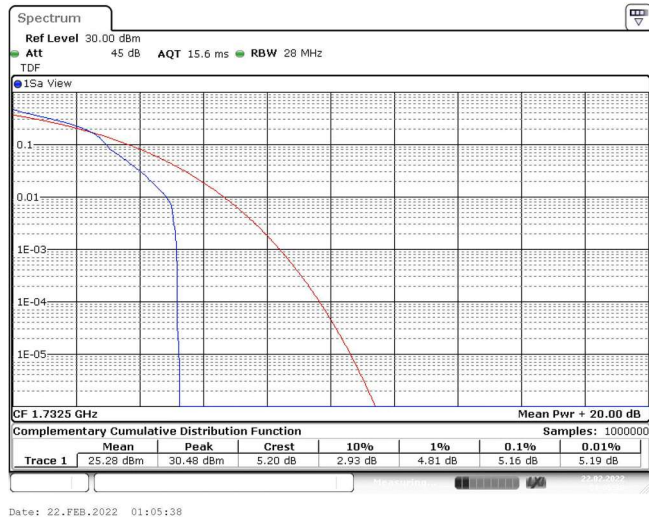

Band4-10MHz-QPSK-20000-50RB#0

Band4-10MHz-QPSK-20175-1RB#0

Band4-10MHz-QPSK-20175-50RB#0

Band4-10MHz-QPSK-20350-1RB#0

Band4-10MHz-QPSK-20350-50RB#0

Band4-10MHz-16QAM-20000-1RB#0

Band4-10MHz-16QAM-20000-50RB#0