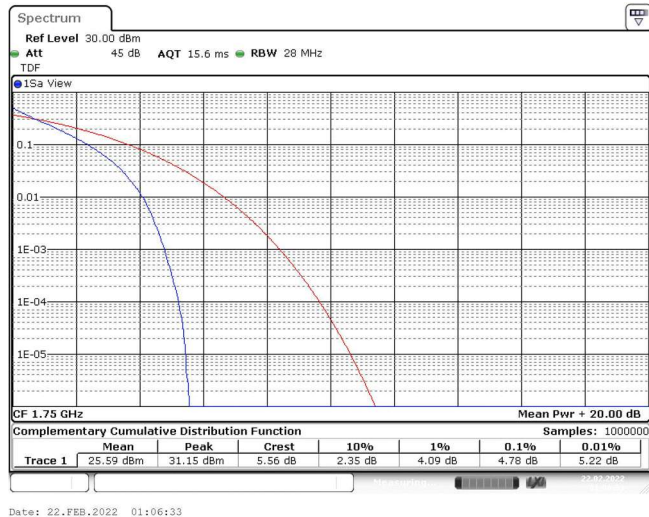

Band4-10MHz-QPSK-20000-50RB#0

Band4-10MHz-QPSK-20175-1RB#0

Band4-10MHz-QPSK-20175-50RB#0

Band4-10MHz-QPSK-20350-1RB#0

Band4-10MHz-QPSK-20350-50RB#0

Band4-10MHz-16QAM-20000-1RB#0

Band4-10MHz-16QAM-20000-50RB#0