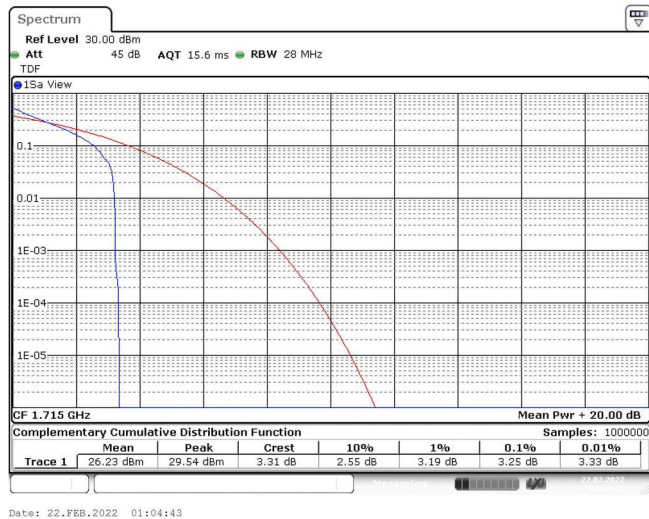

Band4-5MHz-QPSK-20375-25RB#0

Band4-5MHz-16QAM-19975-1RB#0

Band4-5MHz-16QAM-19975-25RB#0

Band4-5MHz-16QAM-20175-1RB#0

Band4-5MHz-16QAM-20175-25RB#0

Band4-5MHz-16QAM-20375-1RB#0

Band4-5MHz-16QAM-20375-25RB#0

Band4-10MHz-QPSK-20000-1RB#0