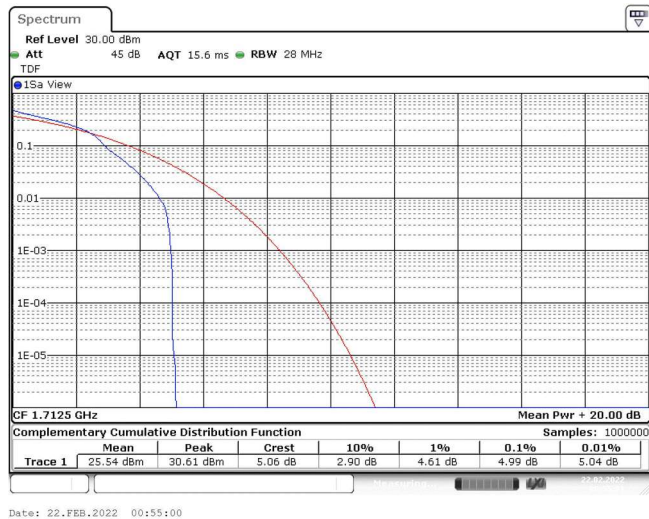

Band4-5MHz-QPSK-20375-25RB#0

Band4-5MHz-16QAM-19975-1RB#0

Band4-5MHz-16QAM-19975-25RB#0

Band4-5MHz-16QAM-20175-1RB#0

Band4-5MHz-16QAM-20175-25RB#0

Band4-5MHz-16QAM-20375-1RB#0

Band4-5MHz-16QAM-20375-25RB#0

Band4-10MHz-QPSK-20000-1RB#0