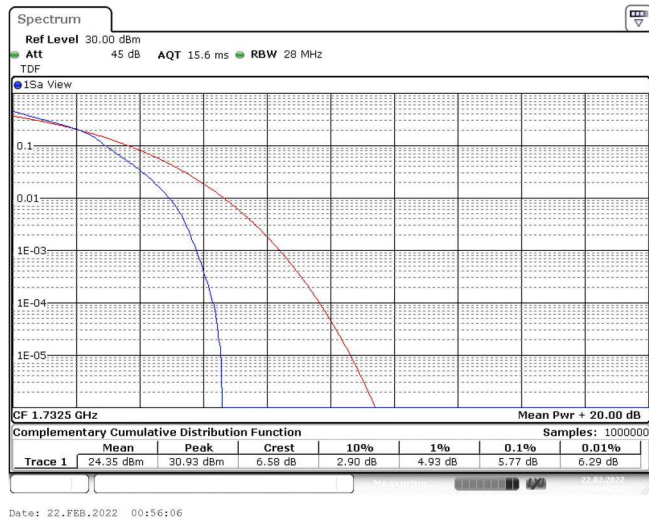

Band4-5MHz-QPSK-20375-25RB#0

Band4-5MHz-16QAM-19975-1RB#0

Band4-5MHz-16QAM-19975-25RB#0

Band4-5MHz-16QAM-20175-1RB#0

Band4-5MHz-16QAM-20175-25RB#0

Band4-5MHz-16QAM-20375-1RB#0

Band4-5MHz-16QAM-20375-25RB#0

Band4-10MHz-QPSK-20000-1RB#0