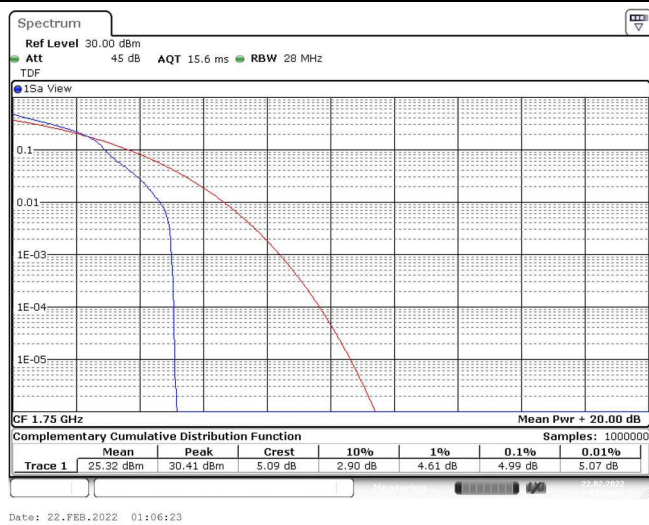

Band4-10MHz-16QAM-20175-50RB#0

Band4-10MHz-16QAM-20350-1RB#0