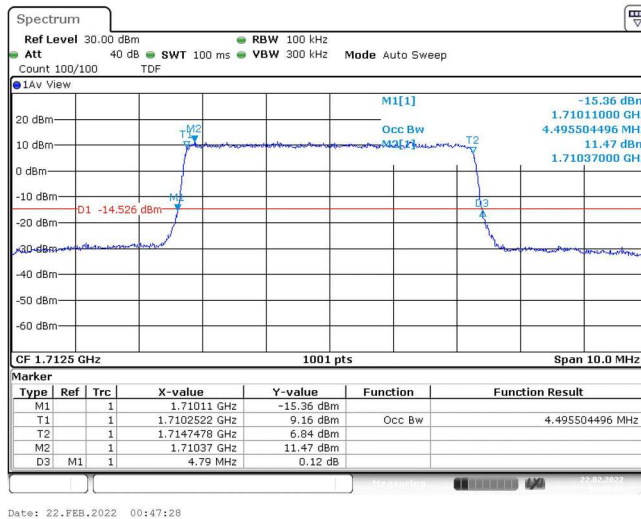

Band4-5MHz-QPSK-20375-25RB#0-4.496