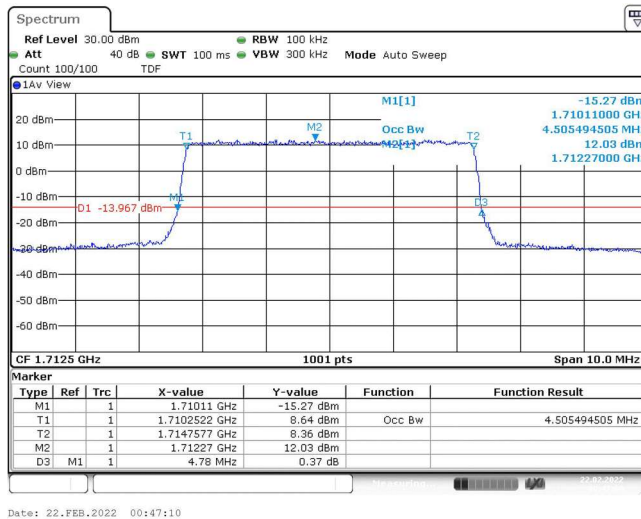

Band4-3MHz-QPSK-20385-15RB#0-2.696

Band4-3MHz-16QAM-19965-15RB#0-2.696

Band4-3MHz-16QAM-20175-15RB#0-2.696

Band4-3MHz-16QAM-20385-15RB#0-2.696

Band4-5MHz-QPSK-19975-25RB#0-4.505

Band4-5MHz-QPSK-20175-25RB#0-4.496