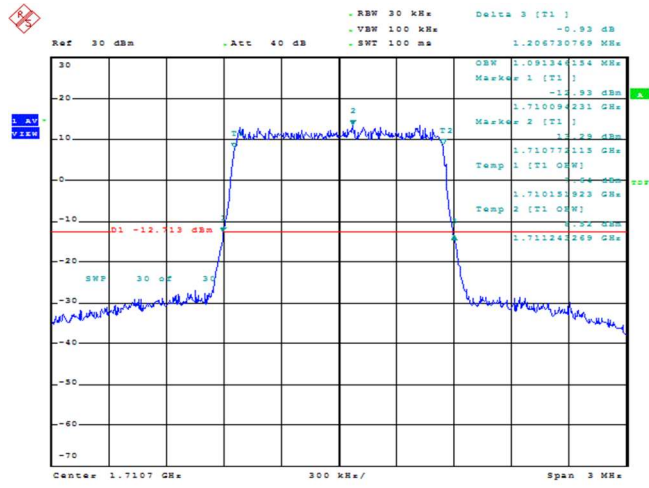

Band4-1.4MHz-QPSK-20393-6RB#0-1.091