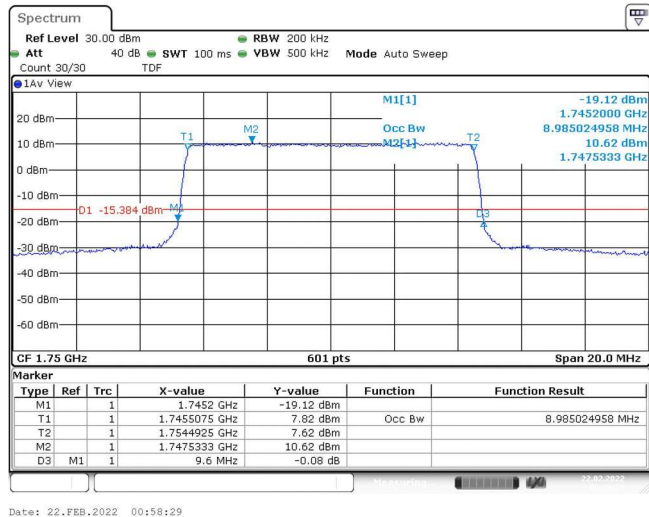

Band4-5MHz-QPSK-20375-25RB#0-4.496

Band4-5MHz-16QAM-19975-25RB#0-4.496

Band4-5MHz-16QAM-20175-25RB#0-4.505

Band4-5MHz-16QAM-20375-25RB#0-4.515

Band4-10MHz-QPSK-20000-50RB#0-8.985

Band4-10MHz-QPSK-20175-50RB#0-8.985