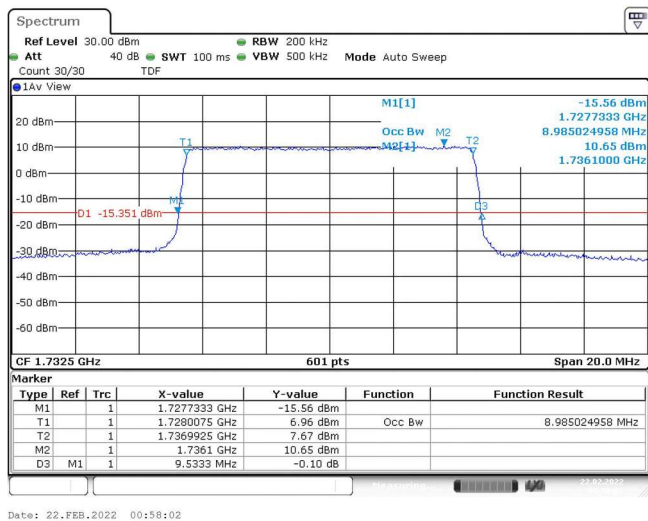

Band4-5MHz-QPSK-20375-25RB#0-4.496

Band4-5MHz-16QAM-19975-25RB#0-4.496

Band4-5MHz-16QAM-20175-25RB#0-4.505

Band4-5MHz-16QAM-20375-25RB#0-4.515

Band4-10MHz-QPSK-20000-50RB#0-8.985

Band4-10MHz-QPSK-20175-50RB#0-8.985