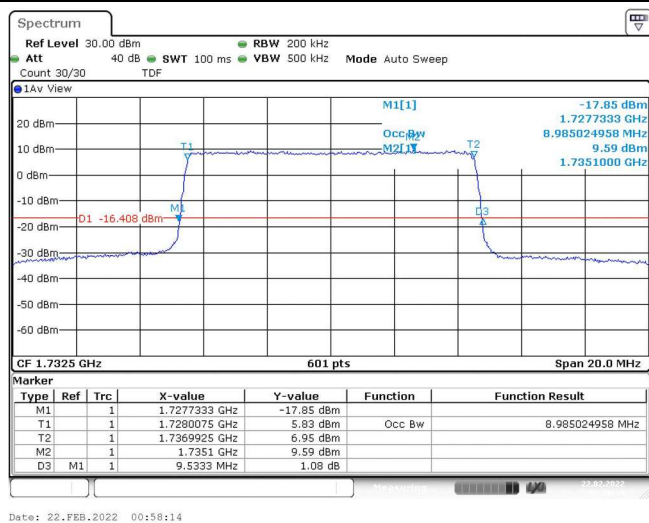

Band4-10MHz-16QAM-20000-50RB#0-8.985

Band4-10MHz-16QAM-20175-50RB#0-8.985