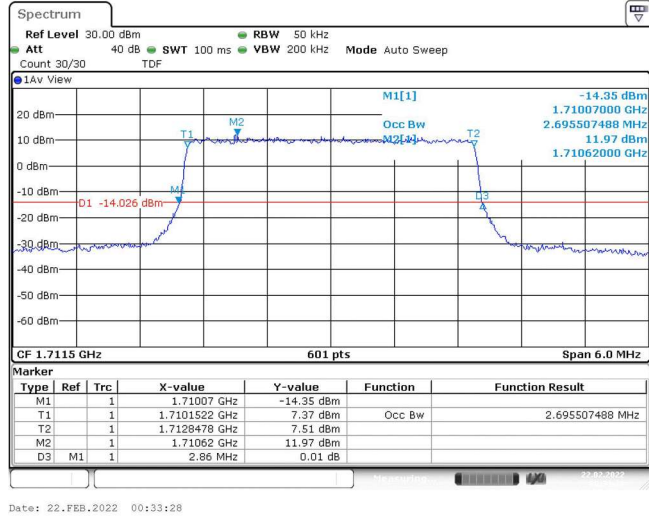

Band4-1.4MHz-QPSK-20393-6RB#0-1.091

Band4-1.4MHz-16QAM-19957-6RB#0-1.091

Band4-1.4MHz-16QAM-20175-6RB#0-1.091

Band4-1.4MHz-16QAM-20393-6RB#0-1.091

Band4-3MHz-QPSK-19965-15RB#0-2.696

Band4-3MHz-QPSK-20175-15RB#0-2.696