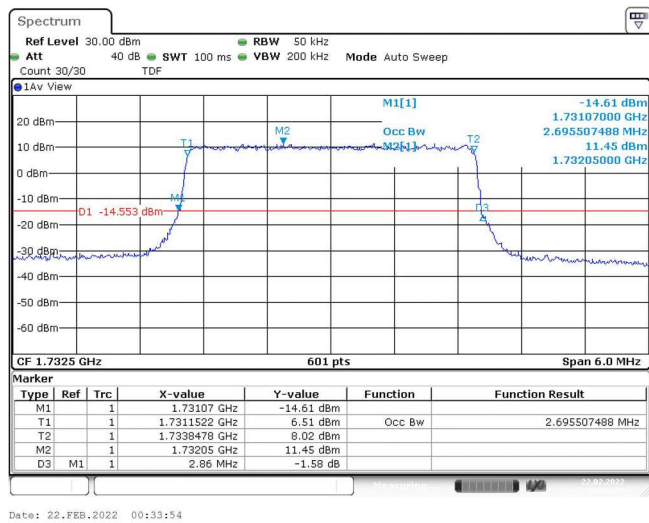

Band4	20MHz	16QAM	20050	100RB#0	18.037	19.333	PASS
Band4	20MHz	16QAM	20175	100RB#0	18.037	19.333	PASS
Band4	20MHz	16QAM	20300	100RB#0	18.037	19.333	PASS

Test Graphs

Band4-1.4MHz-QPSK-19957-6RB#0-1.091

Band4-1.4MHz-QPSK-20175-6RB#0-1.091

Band4-1.4MHz-QPSK-20393-6RB#0-1.091

Band4-1.4MHz-16QAM-19957-6RB#0-1.091

Band4-1.4MHz-16QAM-20175-6RB#0-1.091

Band4-1.4MHz-16QAM-20393-6RB#0-1.091

Band4-3MHz-QPSK-19965-15RB#0-2.696

Band4-3MHz-QPSK-20175-15RB#0-2.696