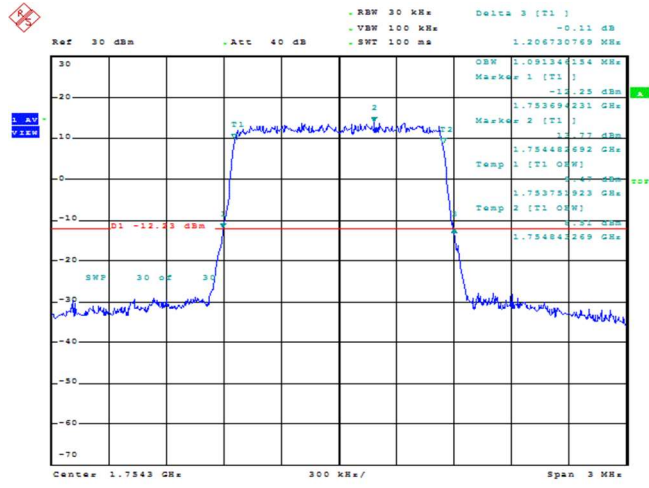

Band4	20MHz	16QAM	20050	100RB#0	18.037	19.333	PASS
Band4	20MHz	16QAM	20175	100RB#0	18.037	19.333	PASS
Band4	20MHz	16QAM	20300	100RB#0	18.037	19.333	PASS

Test Graphs

Band4-1.4MHz-QPSK-19957-6RB#0-1.091

Band4-1.4MHz-QPSK-20175-6RB#0-1.091