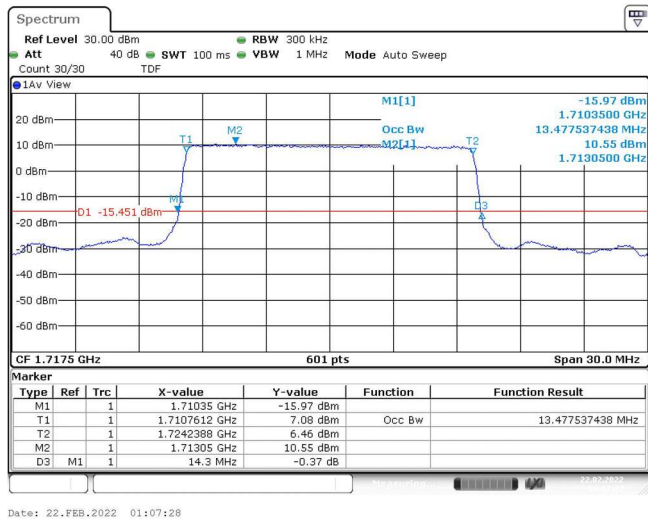

Band4-10MHz-QPSK-20350-50RB#0-8.985

Band4-10MHz-16QAM-20000-50RB#0-8.985

Band4-10MHz-16QAM-20175-50RB#0-8.985

Band4-10MHz-16QAM-20350-50RB#0-8.985

Band4-15MHz-QPSK-20025-75RB#0-13.478

Band4-15MHz-QPSK-20175-75RB#0-13.478