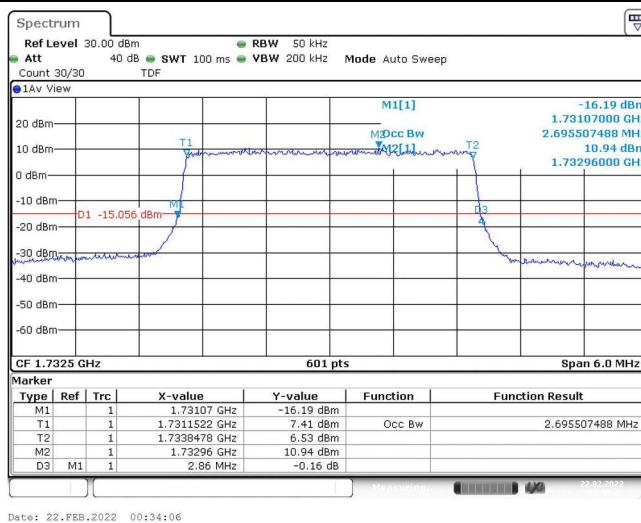

Band4-3MHz-16QAM-19965-15RB#0-2.696

Band4-3MHz-16QAM-20175-15RB#0-2.696