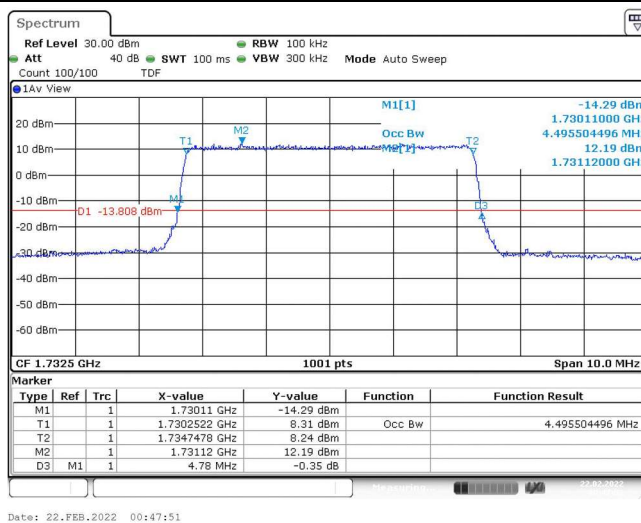

Band4-3MHz-QPSK-20385-15RB#0-2.696

Band4-3MHz-16QAM-19965-15RB#0-2.696

Band4-3MHz-16QAM-20175-15RB#0-2.696

Band4-3MHz-16QAM-20385-15RB#0-2.696

Band4-5MHz-QPSK-19975-25RB#0-4.505

Band4-5MHz-QPSK-20175-25RB#0-4.496