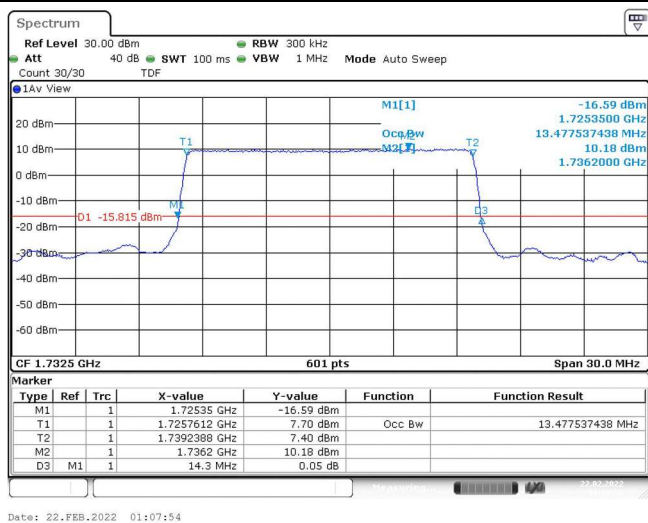

Band4-10MHz-QPSK-20350-50RB#0-8.985

Band4-10MHz-16QAM-20000-50RB#0-8.985

Band4-10MHz-16QAM-20175-50RB#0-8.985

Band4-10MHz-16QAM-20350-50RB#0-8.985

Band4-15MHz-QPSK-20025-75RB#0-13.478

Band4-15MHz-QPSK-20175-75RB#0-13.478