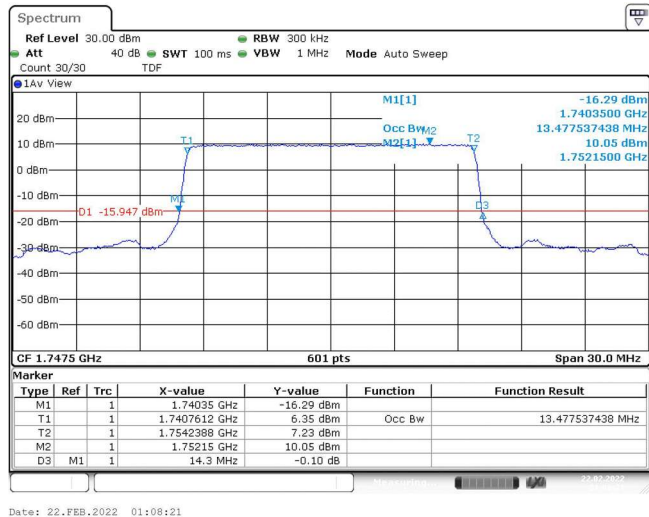

Band4-10MHz-QPSK-20350-50RB#0-8.985

Band4-10MHz-16QAM-20000-50RB#0-8.985

Band4-10MHz-16QAM-20175-50RB#0-8.985

Band4-10MHz-16QAM-20350-50RB#0-8.985

Band4-15MHz-QPSK-20025-75RB#0-13.478

Band4-15MHz-QPSK-20175-75RB#0-13.478