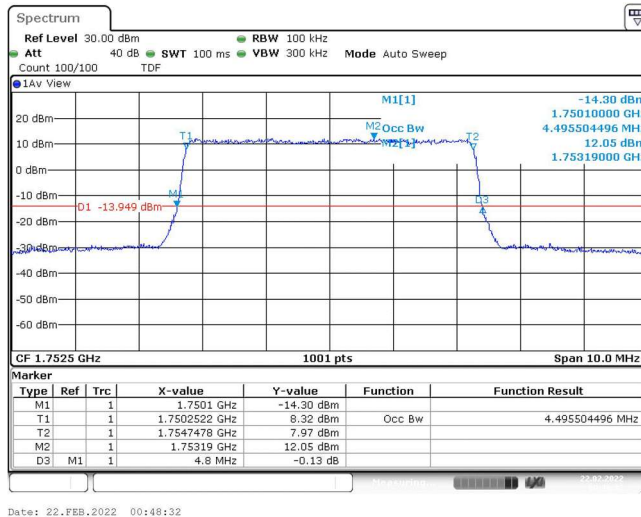

Band4-3MHz-QPSK-20385-15RB#0-2.696

Band4-3MHz-16QAM-19965-15RB#0-2.696

Band4-3MHz-16QAM-20175-15RB#0-2.696

Band4-3MHz-16QAM-20385-15RB#0-2.696

Band4-5MHz-QPSK-19975-25RB#0-4.505

Band4-5MHz-QPSK-20175-25RB#0-4.496