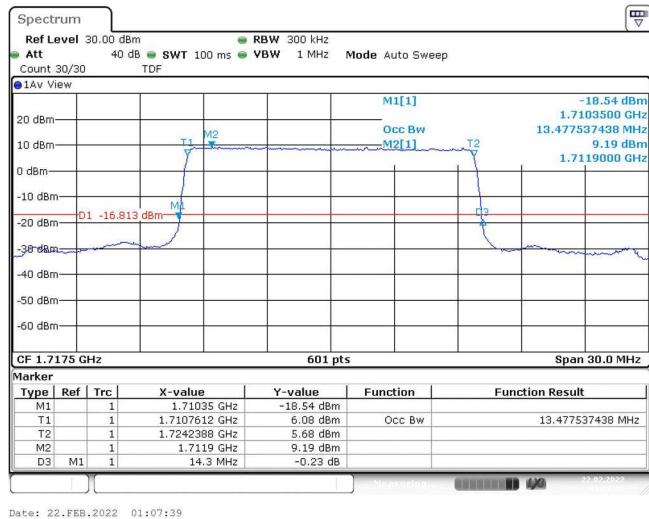

Band4-15MHz-QPSK-20325-75RB#0-13.478