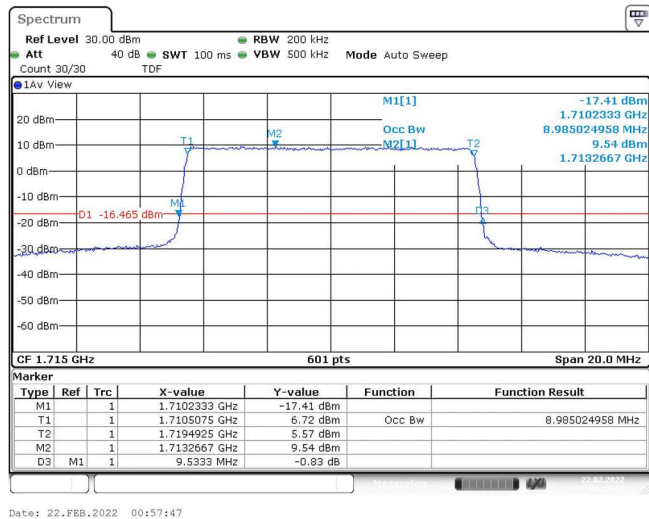

Band4-10MHz-QPSK-20350-50RB#0-8.985