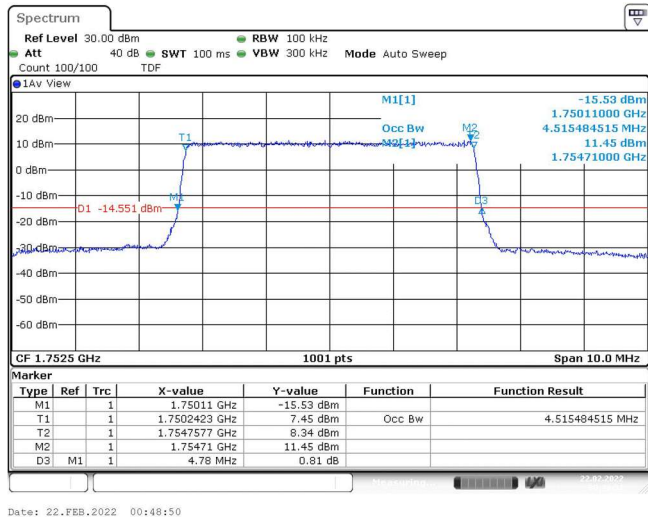

Band4-5MHz-16QAM-20375-25RB#0-4.515

Band4-10MHz-QPSK-20000-50RB#0-8.985

Band4-10MHz-QPSK-20175-50RB#0-8.985