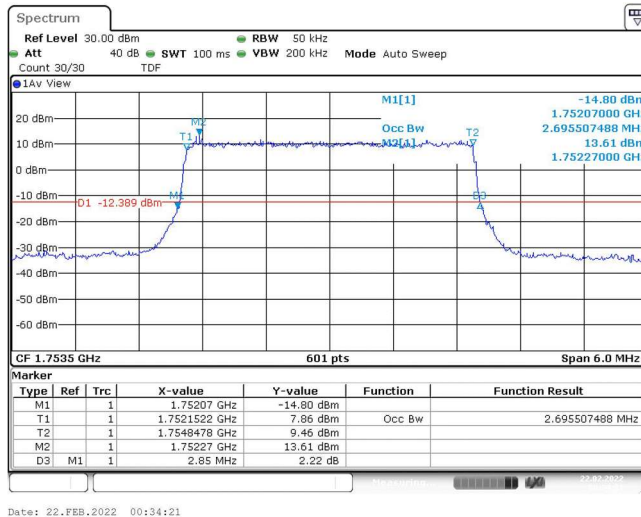

Band4	20MHz	16QAM	20050	100RB#0	18.037	19.333	PASS
Band4	20MHz	16QAM	20175	100RB#0	18.037	19.333	PASS
Band4	20MHz	16QAM	20300	100RB#0	18.037	19.333	PASS

Test Graphs

Band4-1.4MHz-QPSK-19957-6RB#0-1.091

Band4-1.4MHz-QPSK-20175-6RB#0-1.091

Band4-1.4MHz-QPSK-20393-6RB#0-1.091

Band4-1.4MHz-16QAM-19957-6RB#0-1.091

Band4-1.4MHz-16QAM-20175-6RB#0-1.091

Band4-1.4MHz-16QAM-20393-6RB#0-1.091

Band4-3MHz-QPSK-19965-15RB#0-2.696

Band4-3MHz-QPSK-20175-15RB#0-2.696