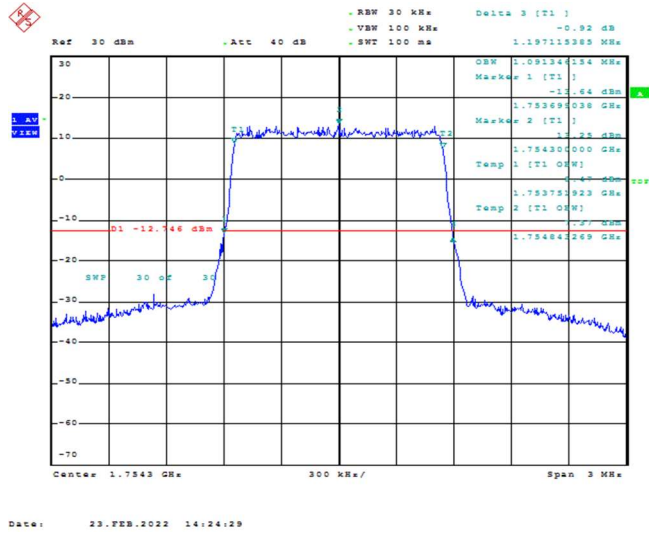

Band4-1.4MHz-16QAM-20393-6RB#0-1.091