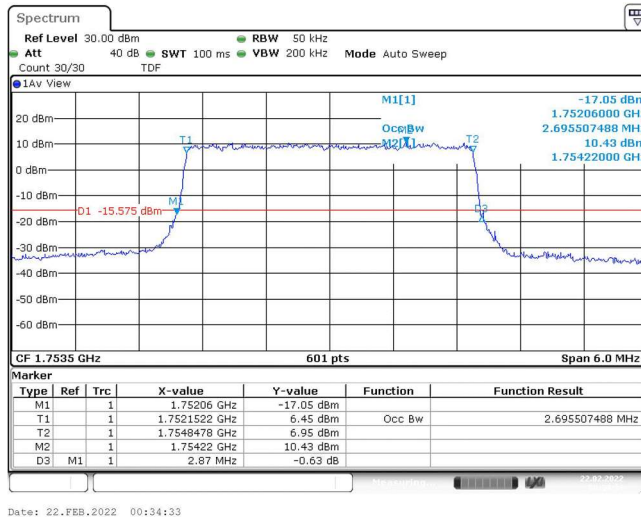

Band4-3MHz-16QAM-20385-15RB#0-2.696

Band4-5MHz-QPSK-19975-25RB#0-4.505

Band4-5MHz-QPSK-20175-25RB#0-4.496