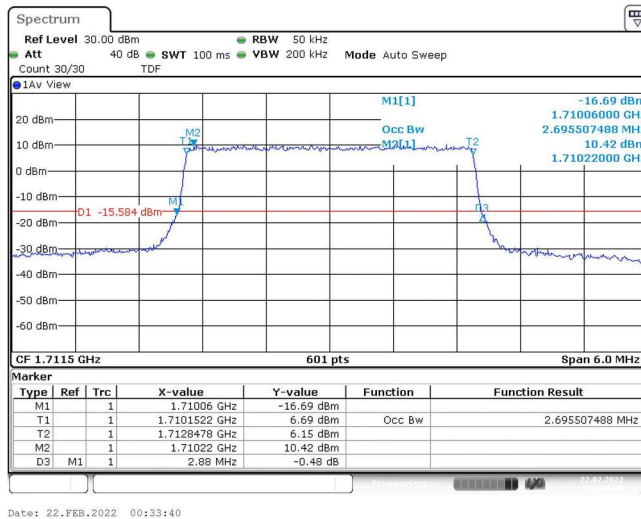

Band4-3MHz-QPSK-20385-15RB#0-2.696