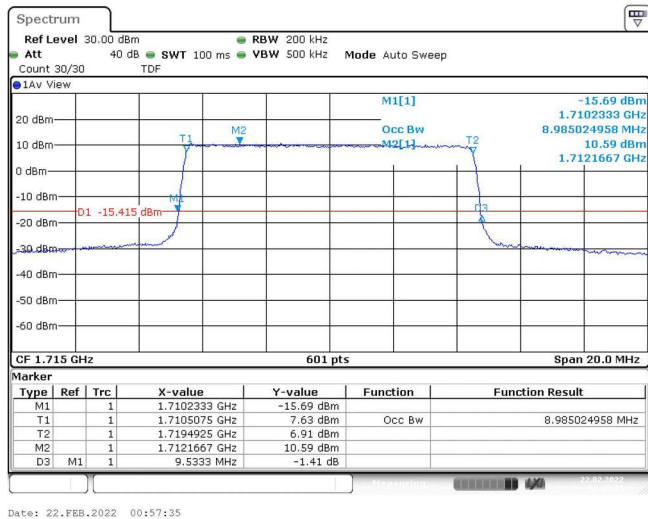

Band4-5MHz-QPSK-20375-25RB#0-4.496

Band4-5MHz-16QAM-19975-25RB#0-4.496

Band4-5MHz-16QAM-20175-25RB#0-4.505

Band4-5MHz-16QAM-20375-25RB#0-4.515

Band4-10MHz-QPSK-20000-50RB#0-8.985

Band4-10MHz-QPSK-20175-50RB#0-8.985