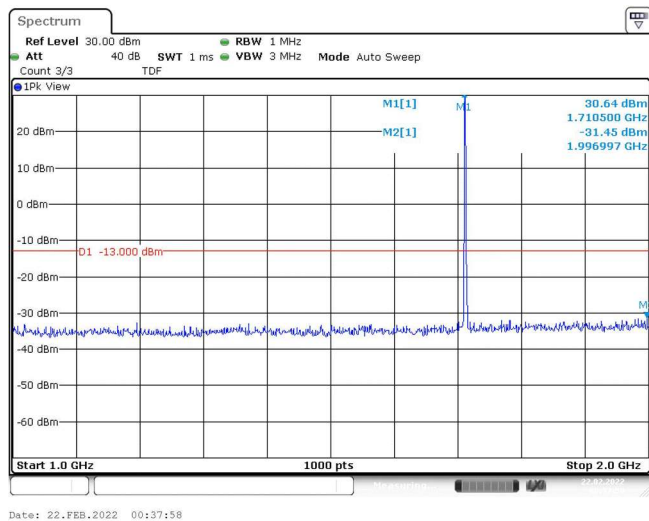

Band4-3MHz-QPSK-20175-1RB#0-Range3:2000~20000MHz

Band4-3MHz-QPSK-20385-1RB#0-Range1:30~1000MHz

Band4-3MHz-QPSK-20385-1RB#0-Range2:1000~2000MHz

Band4-3MHz-QPSK-20385-1RB#0-Range3:2000~20000MHz

Band4-3MHz-16QAM-19965-1RB#0-Range1:30~1000MHz