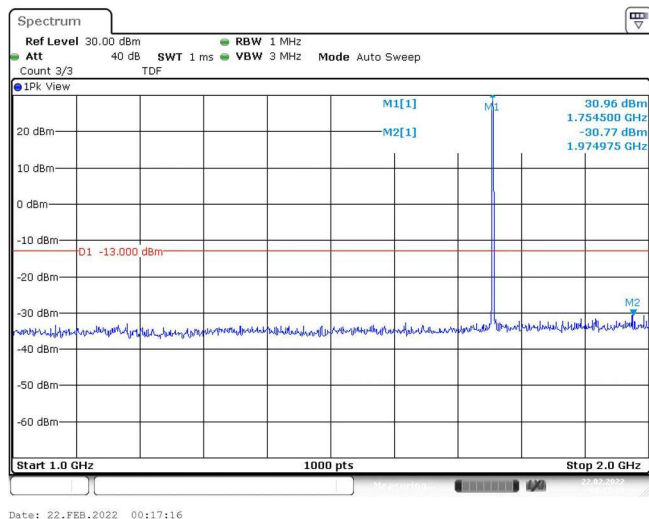

Band4-1.4MHz-16QAM-20393-1RB#0-Range2:1000~2000MHz