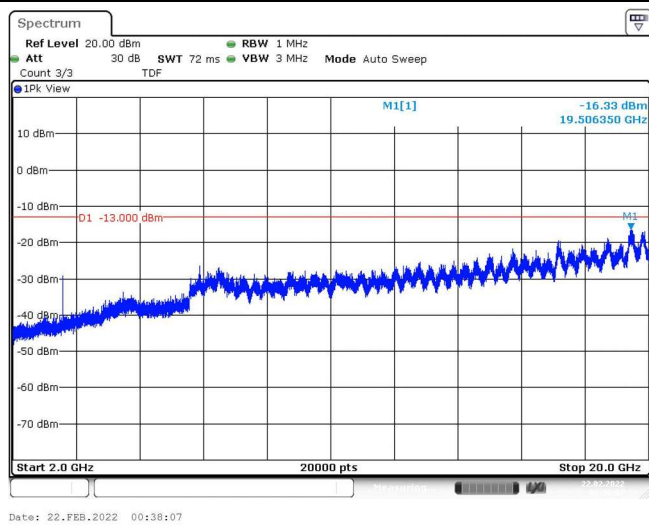

Band4-3MHz-16QAM-19965-1RB#0-Range3:2000~20000MHz