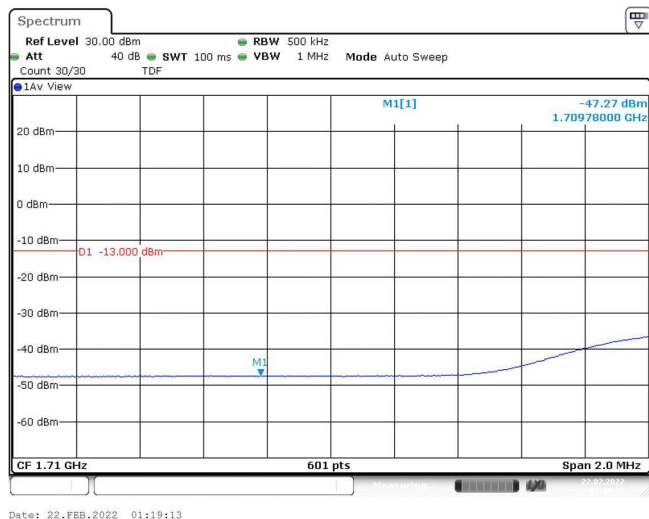

Band4-20MHz-QPSK-20050-1RB#99

Band4-20MHz-QPSK-20050-100RB#0

Band4-20MHz-QPSK-20300-1RB#0

Band4-20MHz-QPSK-20300-1RB#99

Band4-20MHz-QPSK-20300-100RB#0

Band4-20MHz-16QAM-20050-1RB#0

Band4-20MHz-16QAM-20050-1RB#99