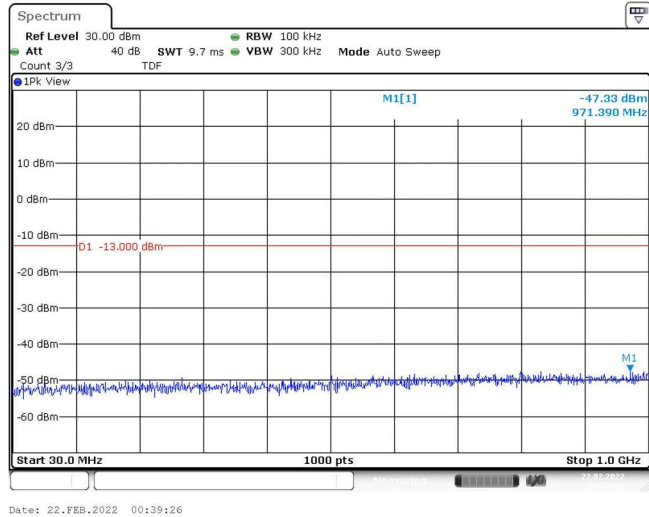

Band4-3MHz-QPSK-20385-1RB#0-Range1:30~1000MHz

Band4-3MHz-QPSK-20385-1RB#0-Range2:1000~2000MHz

Band4-3MHz-QPSK-20385-1RB#0-Range3:2000~20000MHz