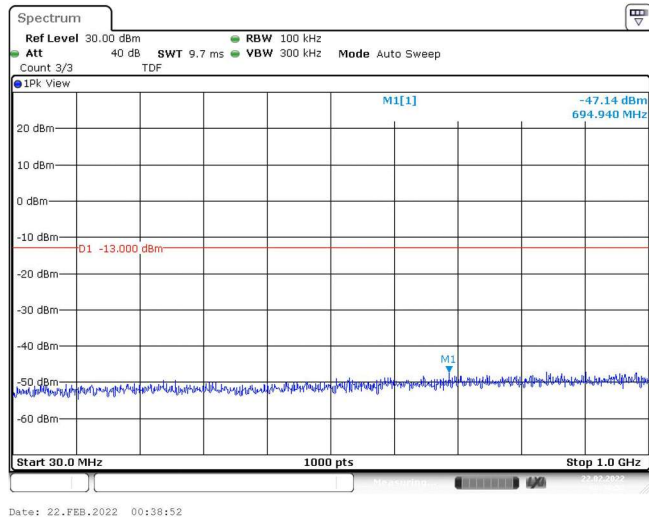

Band4-3MHz-16QAM-20175-1RB#0-Range1:30~1000MHz