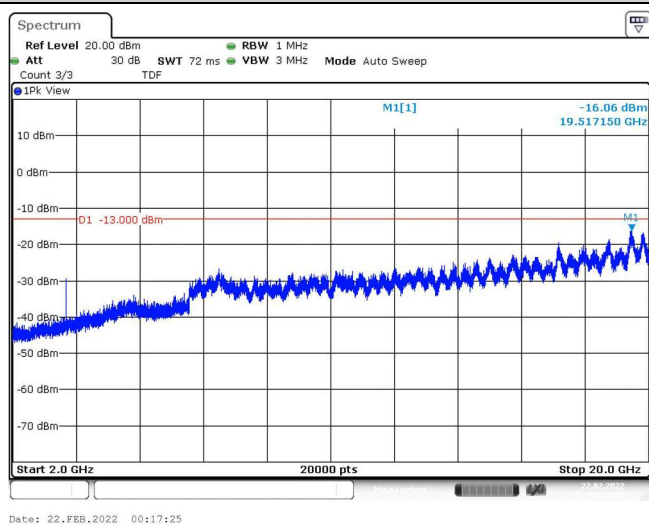

Band4-1.4MHz-16QAM-20393-1RB#0-Range3:2000~20000MHz