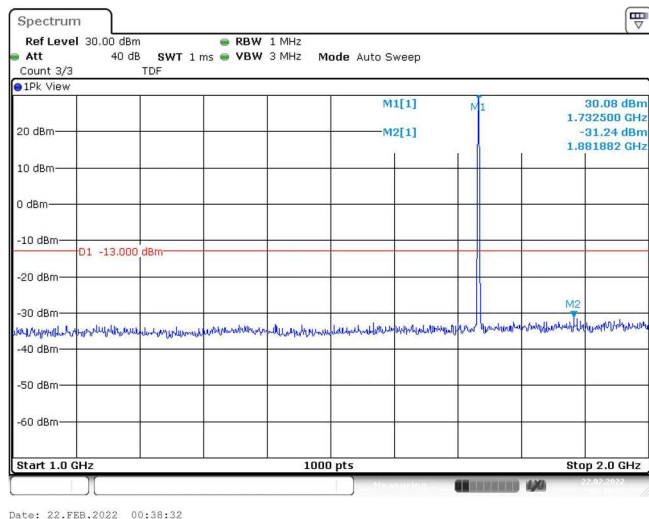

Band4-3MHz-QPSK-19965-1RB#0-Range1:30~1000MHz

Band4-3MHz-QPSK-19965-1RB#0-Range2:1000~2000MHz

Band4-3MHz-QPSK-19965-1RB#0-Range3:2000~20000MHz

Band4-3MHz-QPSK-20175-1RB#0-Range1:30~1000MHz

Band4-3MHz-QPSK-20175-1RB#0-Range2:1000~2000MHz