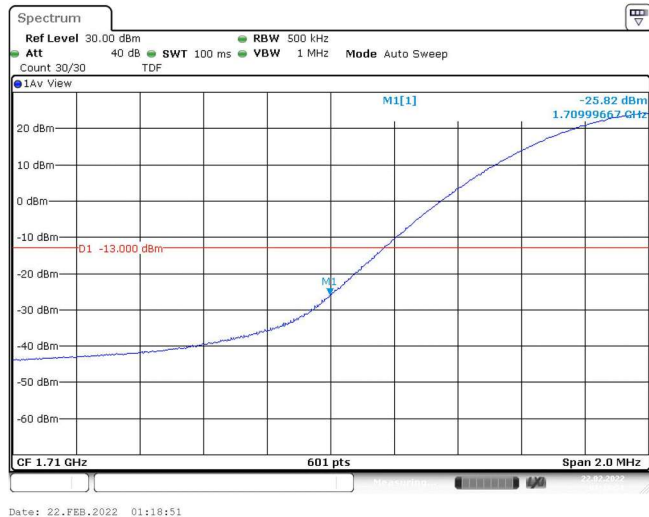

Band4-20MHz-QPSK-20050-1RB#99

Band4-20MHz-QPSK-20050-100RB#0

Band4-20MHz-QPSK-20300-1RB#0

Band4-20MHz-QPSK-20300-1RB#99

Band4-20MHz-QPSK-20300-100RB#0

Band4-20MHz-16QAM-20050-1RB#0

Band4-20MHz-16QAM-20050-1RB#99