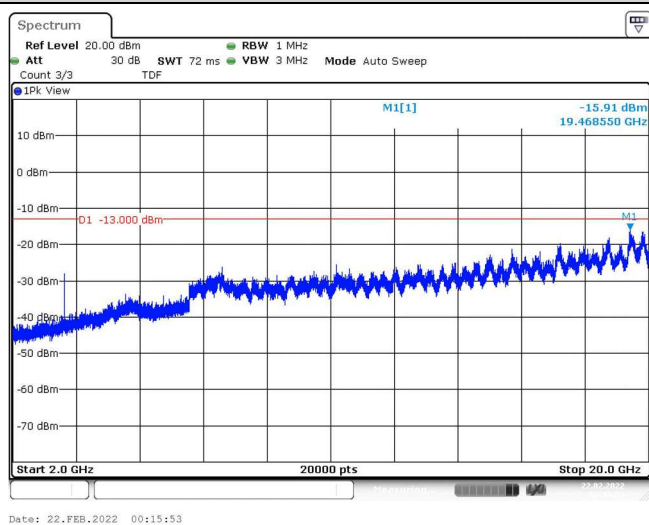

Band4-1.4MHz-QPSK-20175-1RB#0-Range3:2000~20000MHz