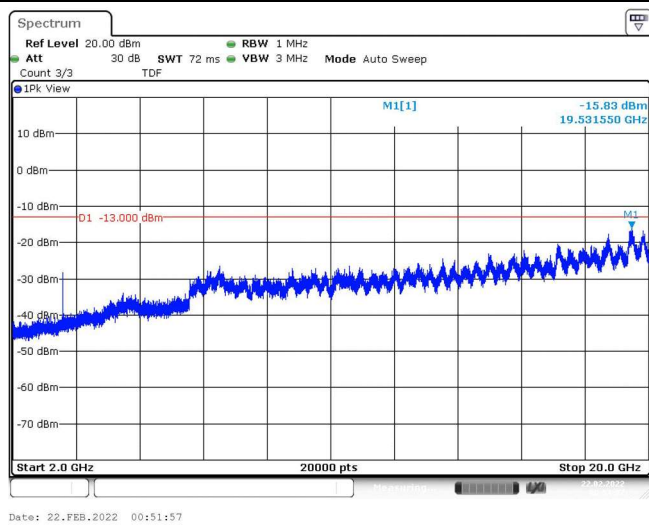

Band4-5MHz-QPSK-19975-1RB#0-Range3:2000~20000MHz