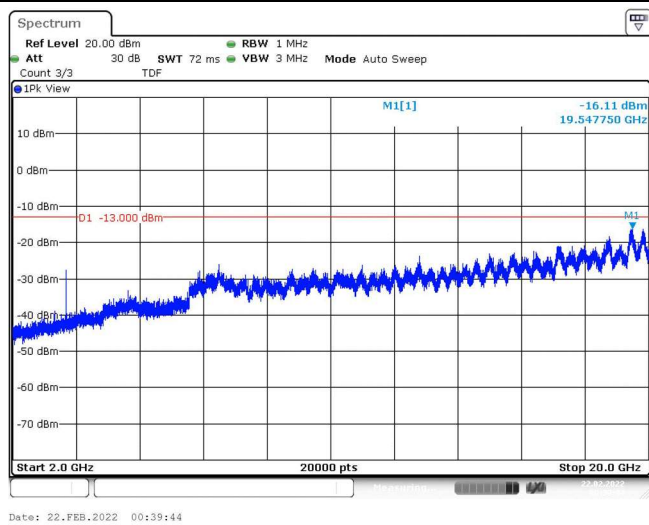

Band4-3MHz-QPSK-20385-1RB#0-Range2:1000~2000MHz

Band4-3MHz-QPSK-20385-1RB#0-Range3:2000~20000MHz