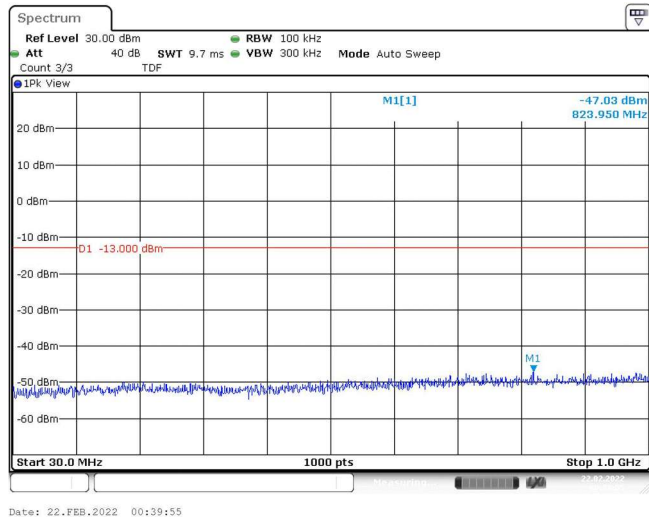

Band4-3MHz-16QAM-19965-1RB#0-Range2:1000~2000MHz

Band4-3MHz-16QAM-19965-1RB#0-Range3:2000~20000MHz

Band4-3MHz-16QAM-20175-1RB#0-Range1:30~1000MHz

Band4-3MHz-16QAM-20175-1RB#0-Range2:1000~2000MHz

Band4-3MHz-16QAM-20175-1RB#0-Range3:2000~20000MHz