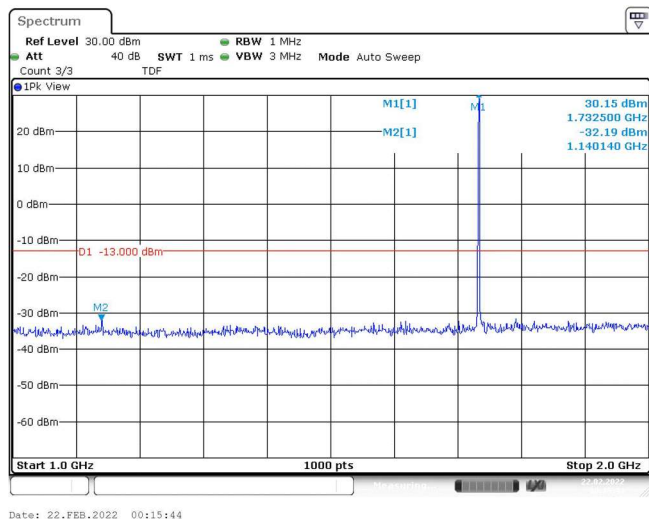

Test Graphs

Band4-1.4MHz-QPSK-19957-1RB#0-Range1:30~1000MHz

Band4-1.4MHz-QPSK-19957-1RB#0-Range2:1000~2000MHz

Band4-1.4MHz-QPSK-19957-1RB#0-Range3:2000~20000MHz

Band4-1.4MHz-QPSK-20175-1RB#0-Range1:30~1000MHz