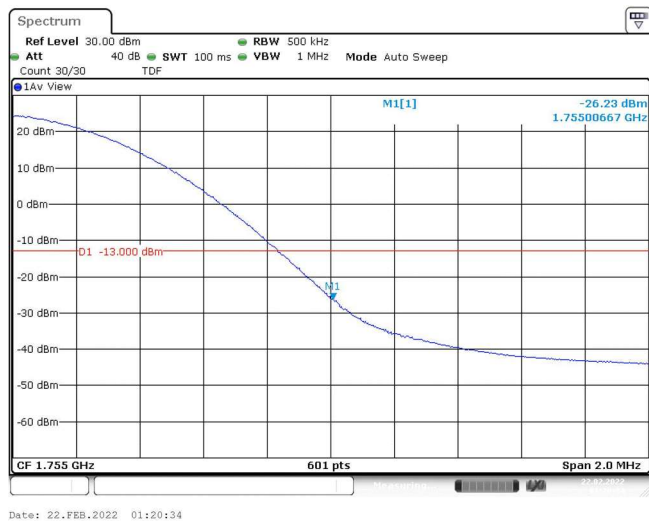

Band4-20MHz-16QAM-20300-1RB#0