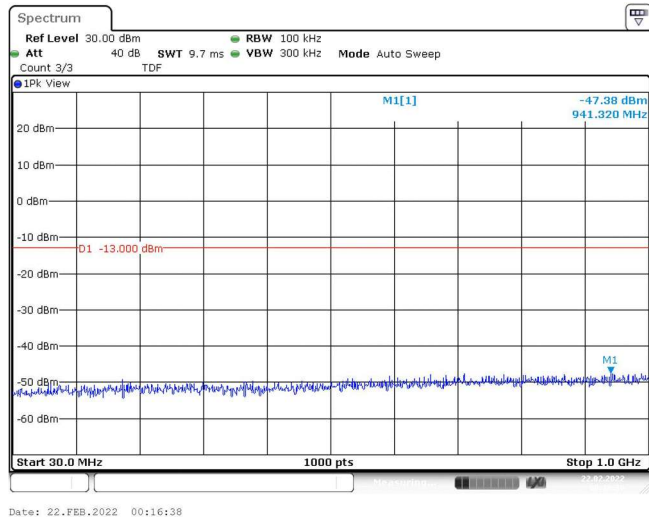

Band4-1.4MHz-QPSK-20393-1RB#0-Range1:30~1000MHz