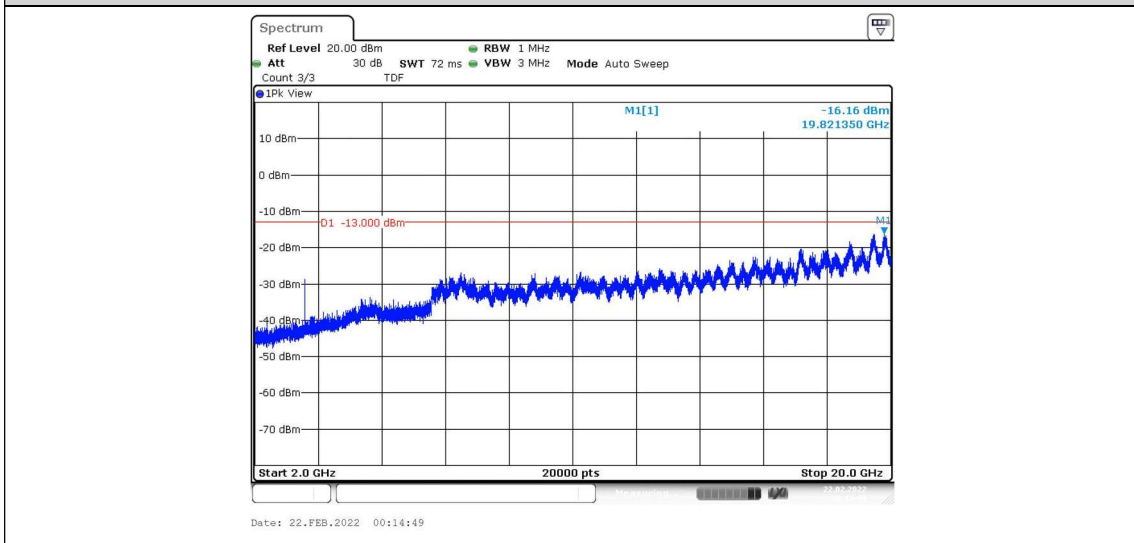

Band4-1.4MHz-QPSK-19957-1RB#0-Range3:2000~20000MHz