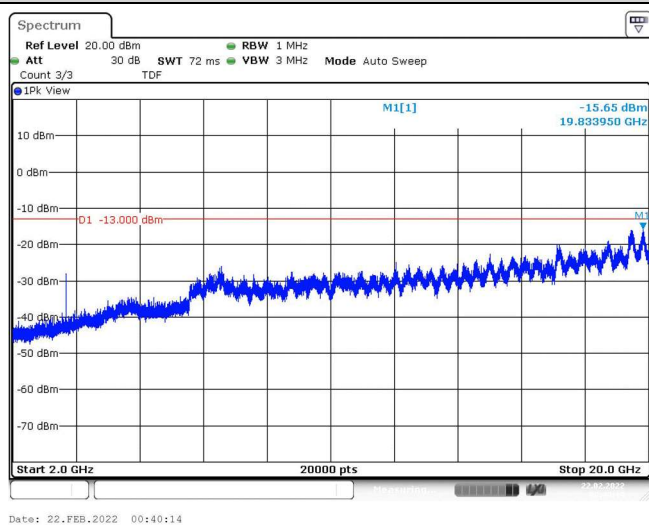

Band4-3MHz-16QAM-20385-1RB#0-Range3:2000~20000MHz