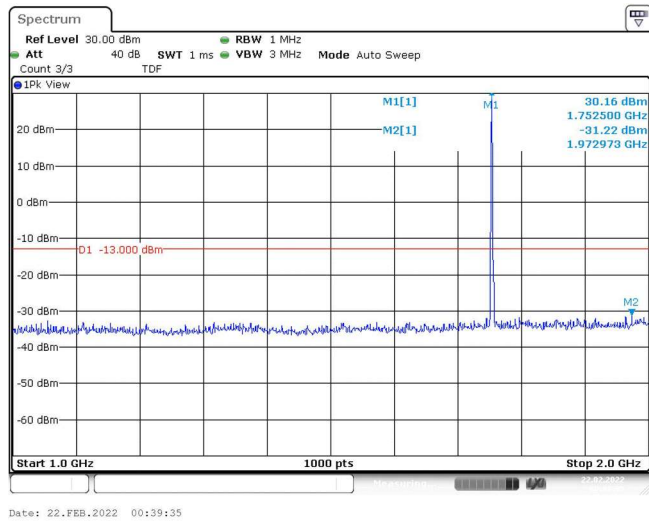

Band4-3MHz-QPSK-20385-1RB#0-Range1:30~1000MHz