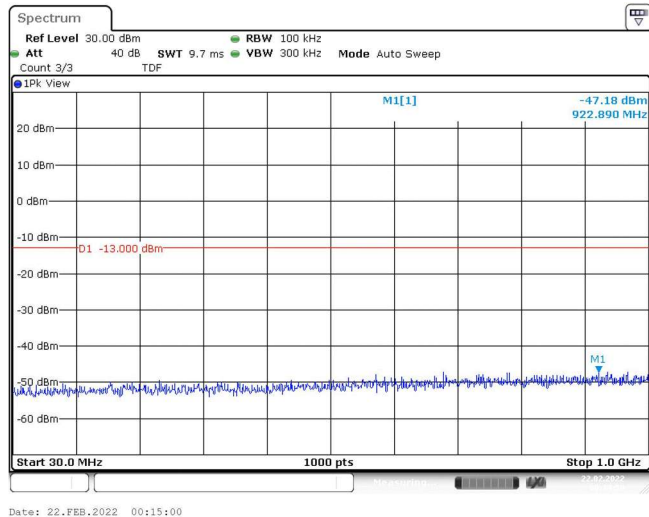

Band4-1.4MHz-QPSK-20175-1RB#0-Range2:1000~2000MHz

Band4-1.4MHz-QPSK-20175-1RB#0-Range3:2000~20000MHz

Band4-1.4MHz-QPSK-20393-1RB#0-Range1:30~1000MHz

Band4-1.4MHz-QPSK-20393-1RB#0-Range2:1000~2000MHz

Band4-1.4MHz-QPSK-20393-1RB#0-Range3:2000~20000MHz