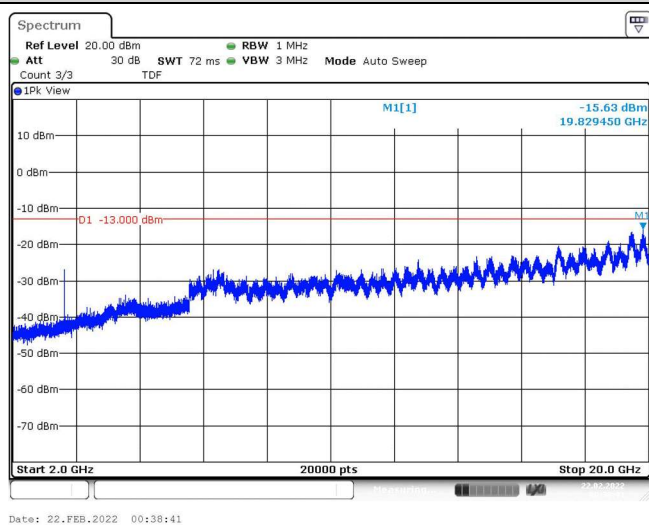

Band4-3MHz-QPSK-19965-1RB#0-Range1:30~1000MHz

Band4-3MHz-QPSK-19965-1RB#0-Range2:1000~2000MHz

Band4-3MHz-QPSK-19965-1RB#0-Range3:2000~20000MHz

Band4-3MHz-QPSK-20175-1RB#0-Range1:30~1000MHz

Band4-3MHz-QPSK-20175-1RB#0-Range2:1000~2000MHz