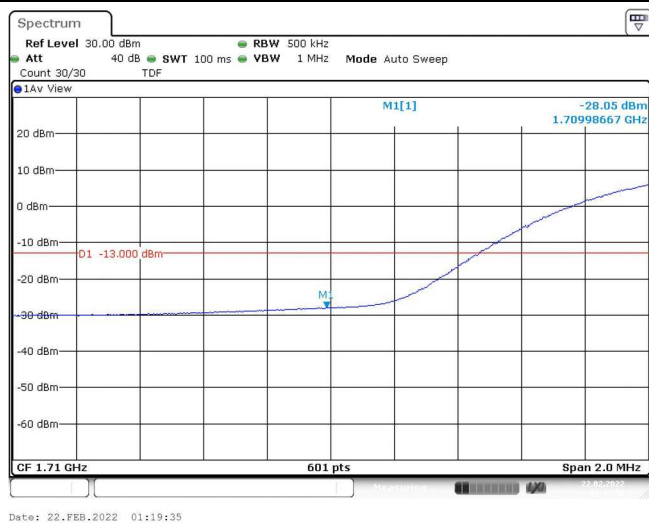

Band4-20MHz-QPSK-20050-1RB#99

Band4-20MHz-QPSK-20050-100RB#0

Band4-20MHz-QPSK-20300-1RB#0

Band4-20MHz-QPSK-20300-1RB#99

Band4-20MHz-QPSK-20300-100RB#0

Band4-20MHz-16QAM-20050-1RB#0

Band4-20MHz-16QAM-20050-1RB#99