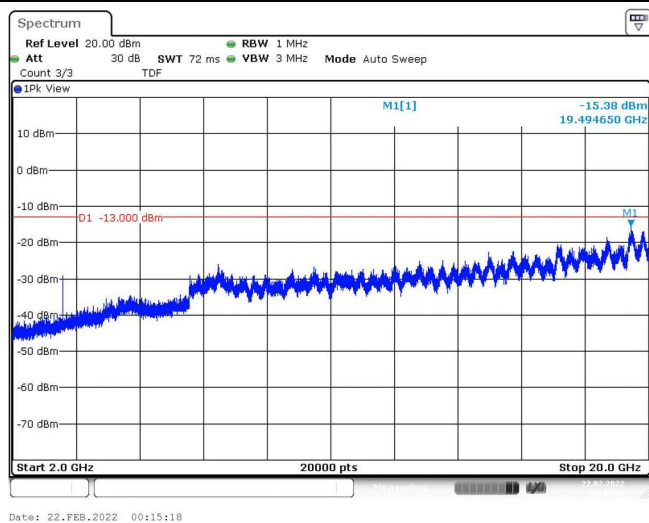

Band4-1.4MHz-16QAM-19957-1RB#0-Range3:2000~20000MHz