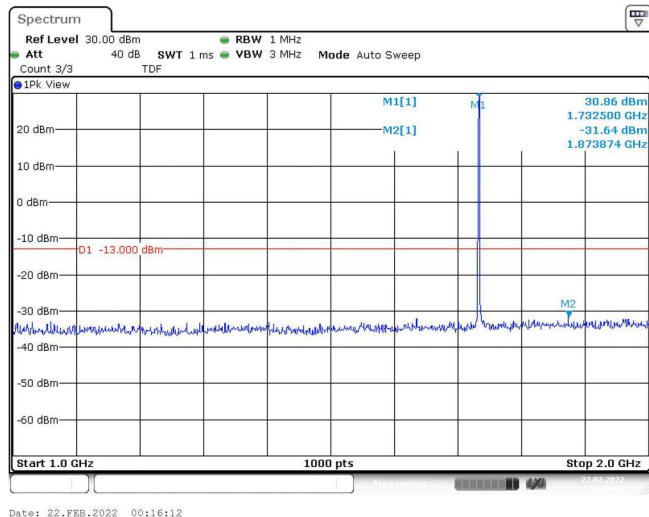

Band4-1.4MHz-16QAM-19957-1RB#0-Range1:30~1000MHz

Band4-1.4MHz-16QAM-19957-1RB#0-Range2:1000~2000MHz

Band4-1.4MHz-16QAM-19957-1RB#0-Range3:2000~20000MHz

Band4-1.4MHz-16QAM-20175-1RB#0-Range1:30~1000MHz

Band4-1.4MHz-16QAM-20175-1RB#0-Range2:1000~2000MHz