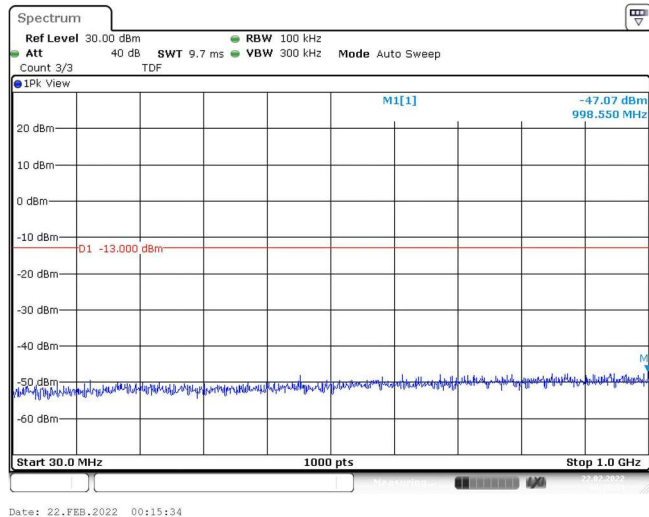

Test Graphs

Band4-1.4MHz-QPSK-19957-1RB#0-Range1:30~1000MHz

Band4-1.4MHz-QPSK-19957-1RB#0-Range2:1000~2000MHz

Band4-1.4MHz-QPSK-19957-1RB#0-Range3:2000~20000MHz

Band4-1.4MHz-QPSK-20175-1RB#0-Range1:30~1000MHz