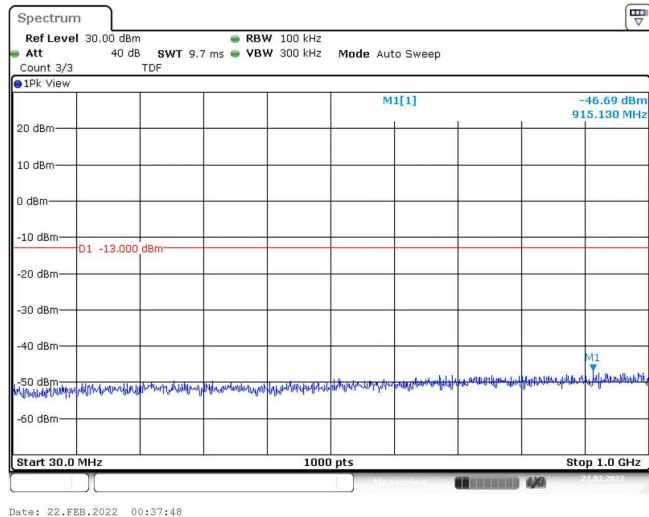

Band4-3MHz-QPSK-20175-1RB#0-Range3:2000~20000MHz

Band4-3MHz-QPSK-20385-1RB#0-Range1:30~1000MHz

Band4-3MHz-QPSK-20385-1RB#0-Range2:1000~2000MHz

Band4-3MHz-QPSK-20385-1RB#0-Range3:2000~20000MHz

Band4-3MHz-16QAM-19965-1RB#0-Range1:30~1000MHz