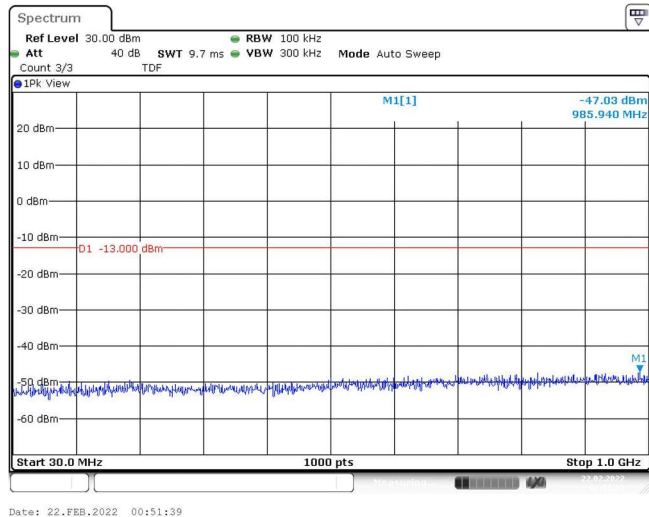

Band4-5MHz-QPSK-19975-1RB#0-Range1:30~1000MHz