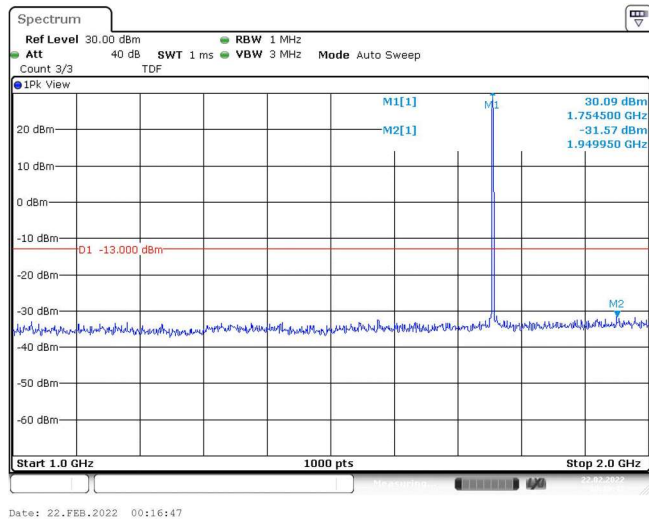

Band4-1.4MHz-QPSK-20393-1RB#0-Range2:1000~2000MHz