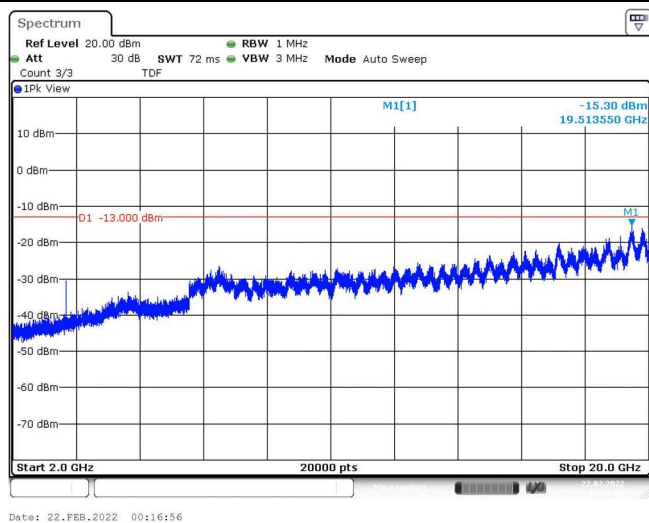

Band4-1.4MHz-QPSK-20175-1RB#0-Range2:1000~2000MHz

Band4-1.4MHz-QPSK-20175-1RB#0-Range3:2000~20000MHz

Band4-1.4MHz-QPSK-20393-1RB#0-Range1:30~1000MHz

Band4-1.4MHz-QPSK-20393-1RB#0-Range2:1000~2000MHz

Band4-1.4MHz-QPSK-20393-1RB#0-Range3:2000~20000MHz