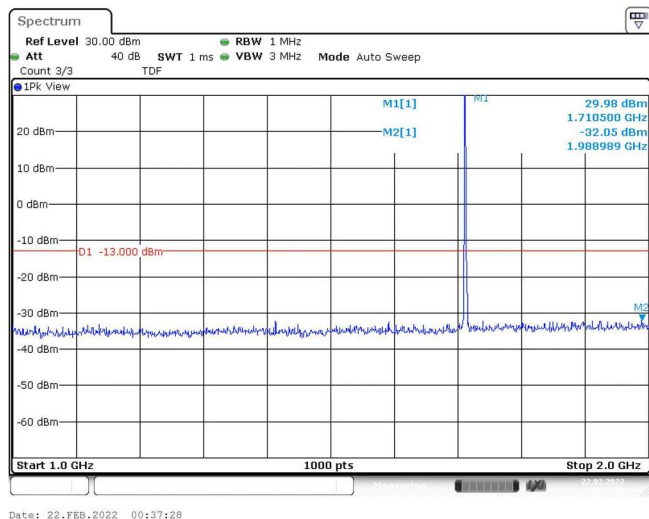

Band4-3MHz-QPSK-19965-1RB#0-Range2:1000~2000MHz