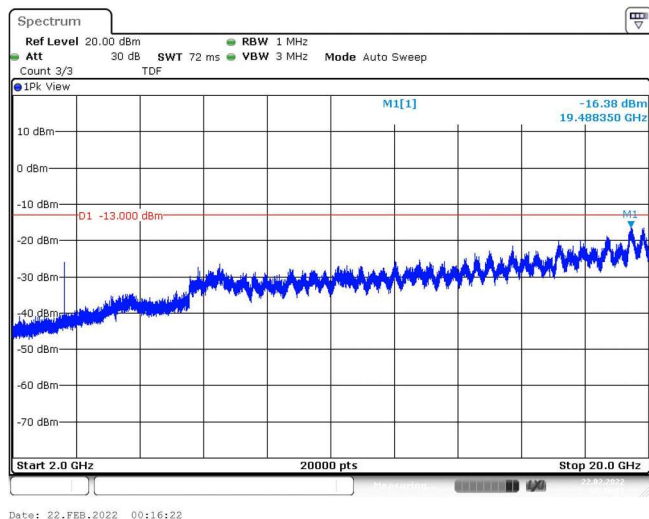

Band4-1.4MHz-16QAM-19957-1RB#0-Range1:30~1000MHz

Band4-1.4MHz-16QAM-19957-1RB#0-Range2:1000~2000MHz

Band4-1.4MHz-16QAM-19957-1RB#0-Range3:2000~20000MHz

Band4-1.4MHz-16QAM-20175-1RB#0-Range1:30~1000MHz

Band4-1.4MHz-16QAM-20175-1RB#0-Range2:1000~2000MHz