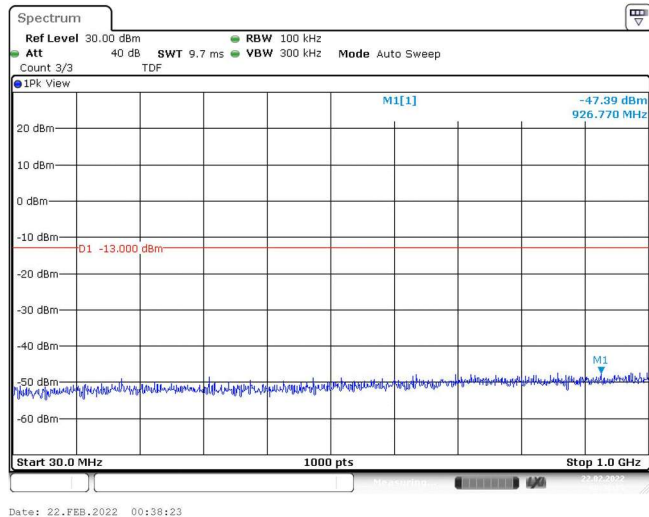

Band4-3MHz-QPSK-20175-1RB#0-Range1:30~1000MHz