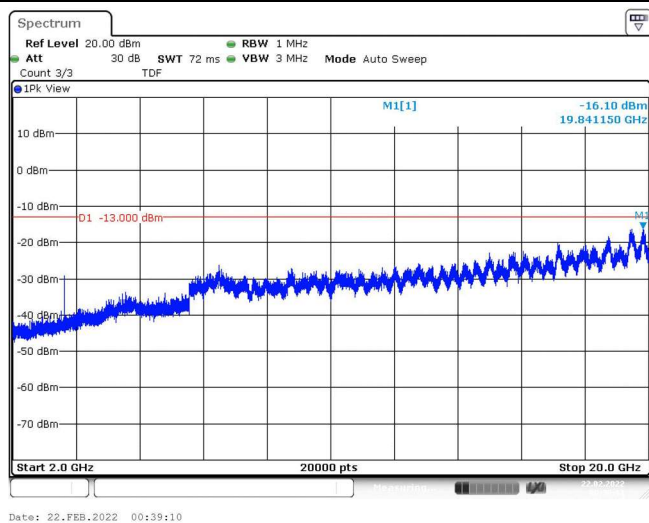

Band4-3MHz-16QAM-19965-1RB#0-Range2:1000~2000MHz

Band4-3MHz-16QAM-19965-1RB#0-Range3:2000~20000MHz

Band4-3MHz-16QAM-20175-1RB#0-Range1:30~1000MHz

Band4-3MHz-16QAM-20175-1RB#0-Range2:1000~2000MHz

Band4-3MHz-16QAM-20175-1RB#0-Range3:2000~20000MHz