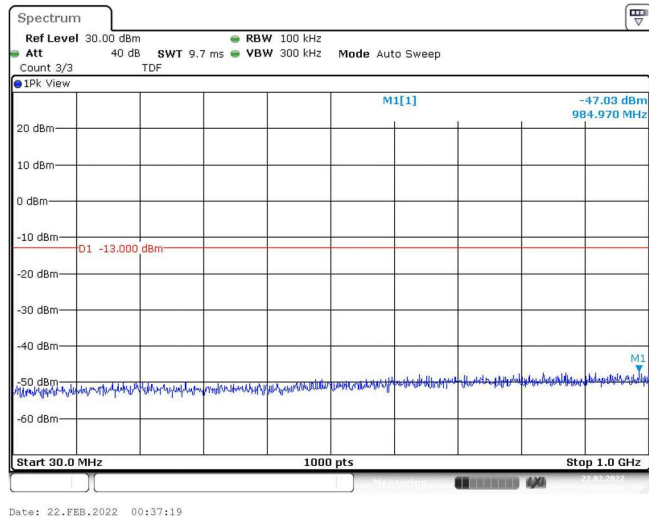

Band4-1.4MHz-16QAM-20175-1RB#0-Range3:2000~20000MHz

Band4-1.4MHz-16QAM-20393-1RB#0-Range1:30~1000MHz

Band4-1.4MHz-16QAM-20393-1RB#0-Range2:1000~2000MHz

Band4-1.4MHz-16QAM-20393-1RB#0-Range3:2000~20000MHz