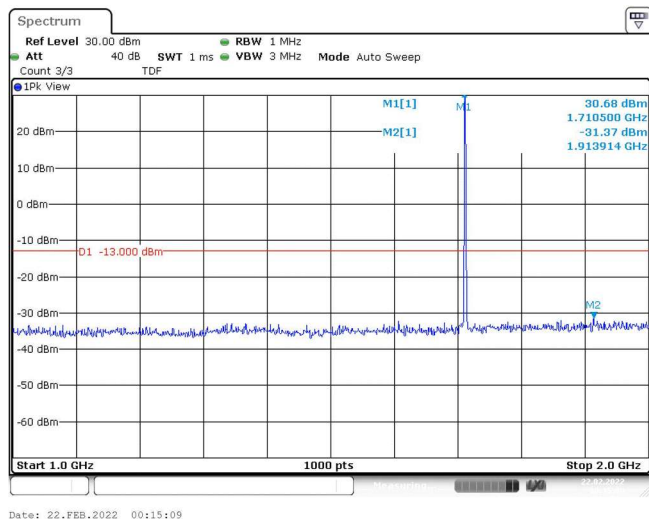

Band4-1.4MHz-16QAM-19957-1RB#0-Range2:1000~2000MHz