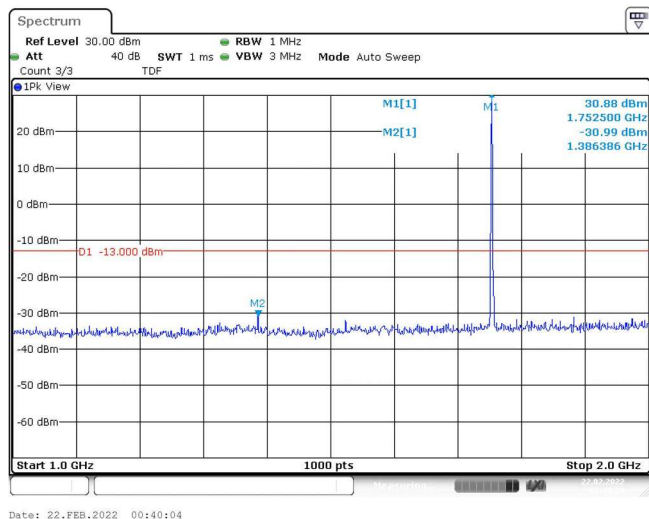

Band4-3MHz-16QAM-20385-1RB#0-Range2:1000~2000MHz