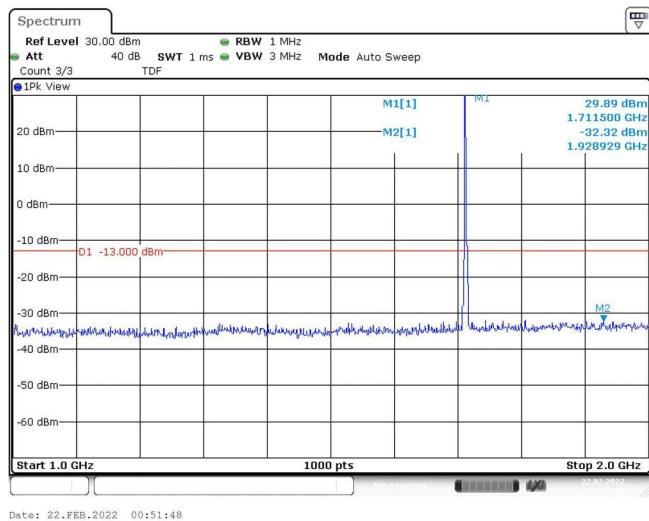

Band4-5MHz-QPSK-19975-1RB#0-Range2:1000~2000MHz