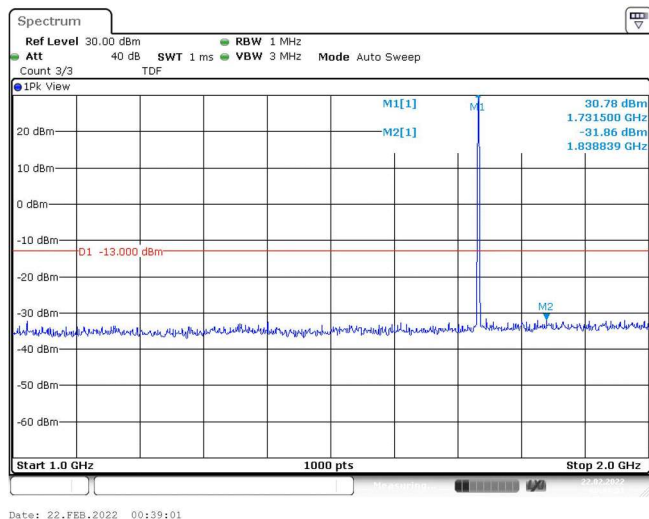

Band4-3MHz-16QAM-20175-1RB#0-Range2:1000~2000MHz