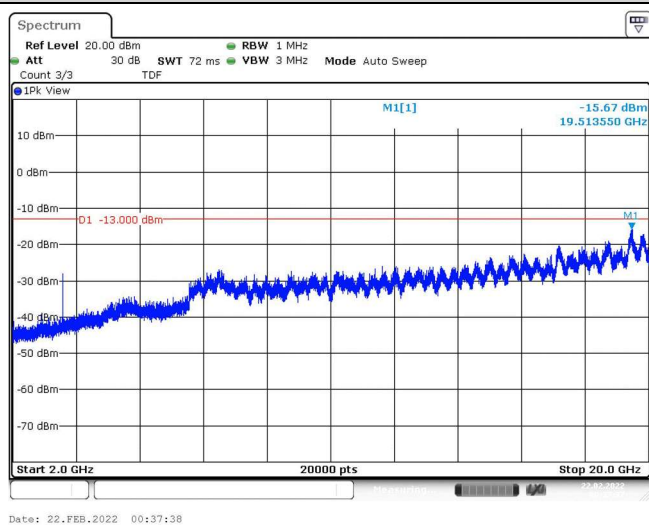

Band4-3MHz-QPSK-19965-1RB#0-Range3:2000~20000MHz