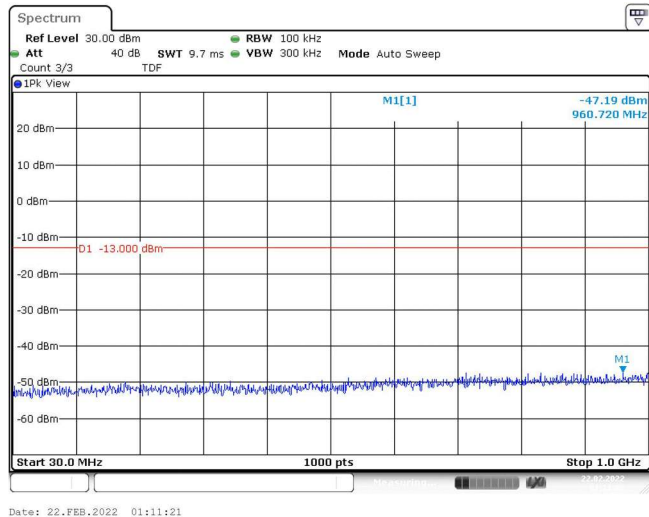

Band4-15MHz-QPSK-20025-1RB#0-Range1:30~1000MHz