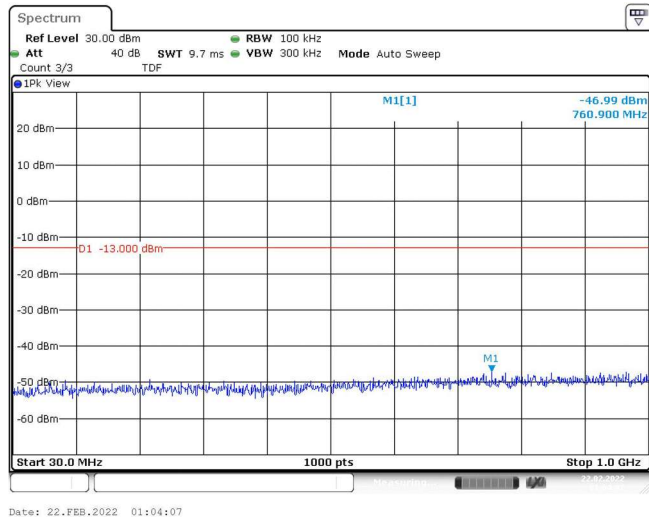

Band4-10MHz-16QAM-20000-1RB#0-Range2:1000~2000MHz

Band4-10MHz-16QAM-20000-1RB#0-Range3:2000~20000MHz

Band4-10MHz-16QAM-20175-1RB#0-Range1:30~1000MHz

Band4-10MHz-16QAM-20175-1RB#0-Range2:1000~2000MHz

Band4-10MHz-16QAM-20175-1RB#0-Range3:2000~20000MHz