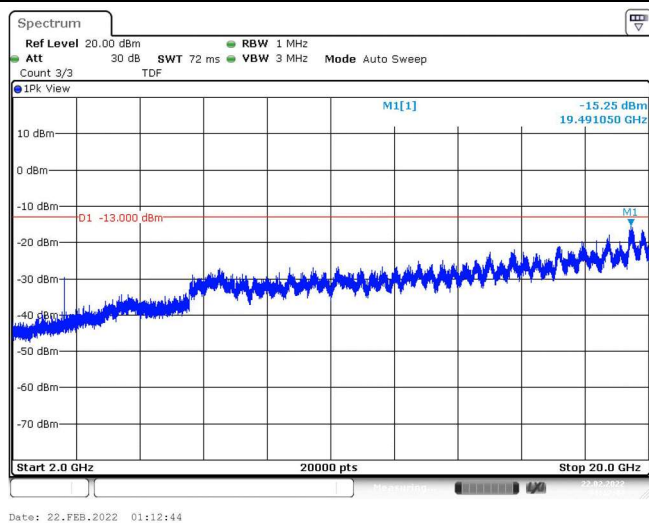

Band4-15MHz-QPSK-20175-1RB#0-Range3:2000~20000MHz