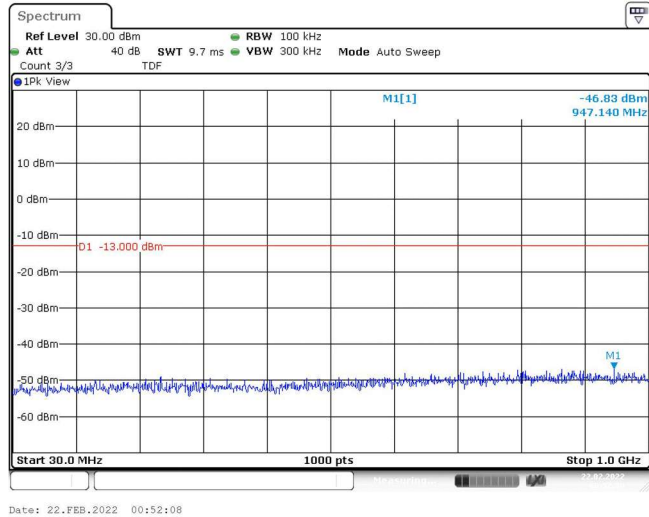

Band4-5MHz-16QAM-19975-1RB#0-Range1:30~1000MHz

Band4-5MHz-16QAM-19975-1RB#0-Range2:1000~2000MHz

Band4-5MHz-16QAM-19975-1RB#0-Range3:2000~20000MHz