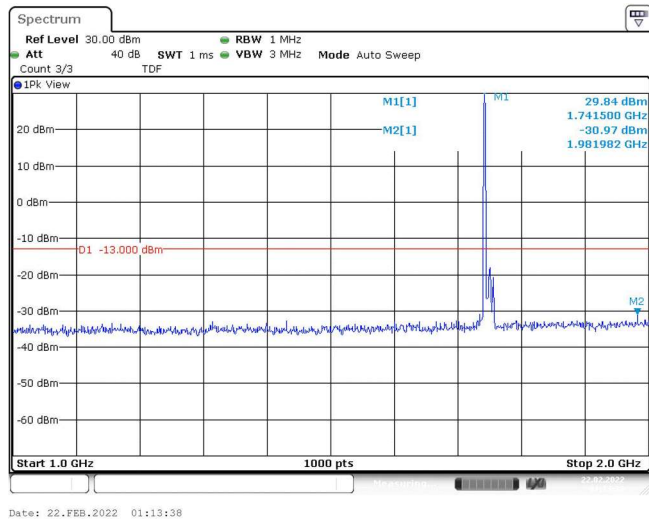

Band4-15MHz-QPSK-20025-1RB#0-Range3:2000~20000MHz

Band4-15MHz-QPSK-20175-1RB#0-Range1:30~1000MHz

Band4-15MHz-QPSK-20175-1RB#0-Range2:1000~2000MHz

Band4-15MHz-QPSK-20175-1RB#0-Range3:2000~20000MHz

Band4-15MHz-QPSK-20325-1RB#0-Range1:30~1000MHz