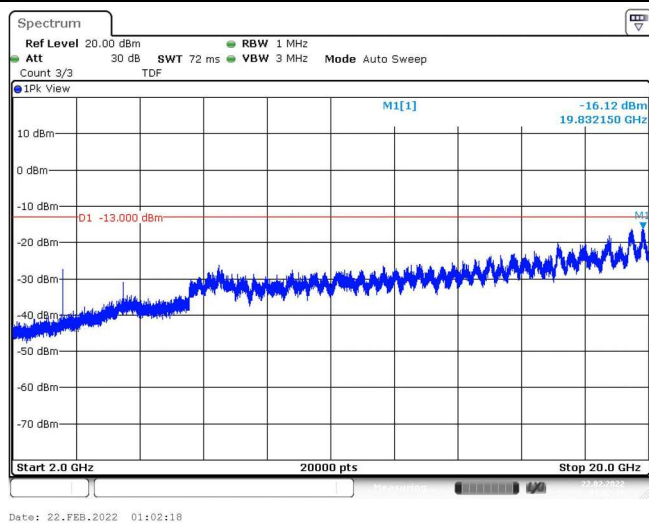

Band4-10MHz-16QAM-20000-1RB#0-Range3:2000~20000MHz