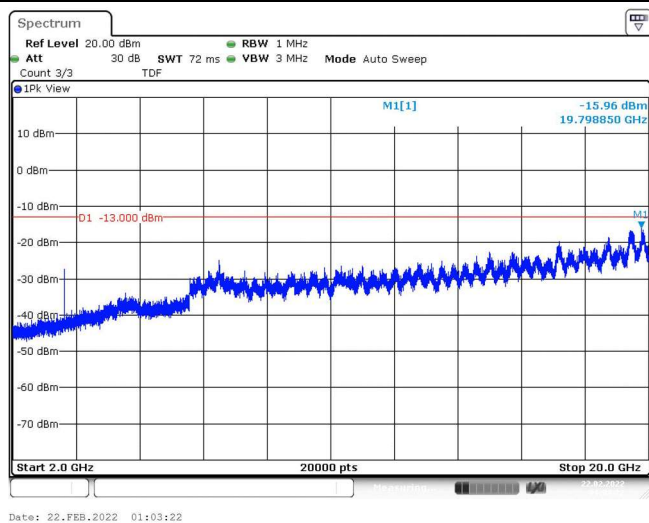

Band4-10MHz-16QAM-20000-1RB#0-Range2:1000~2000MHz

Band4-10MHz-16QAM-20000-1RB#0-Range3:2000~20000MHz

Band4-10MHz-16QAM-20175-1RB#0-Range1:30~1000MHz

Band4-10MHz-16QAM-20175-1RB#0-Range2:1000~2000MHz

Band4-10MHz-16QAM-20175-1RB#0-Range3:2000~20000MHz