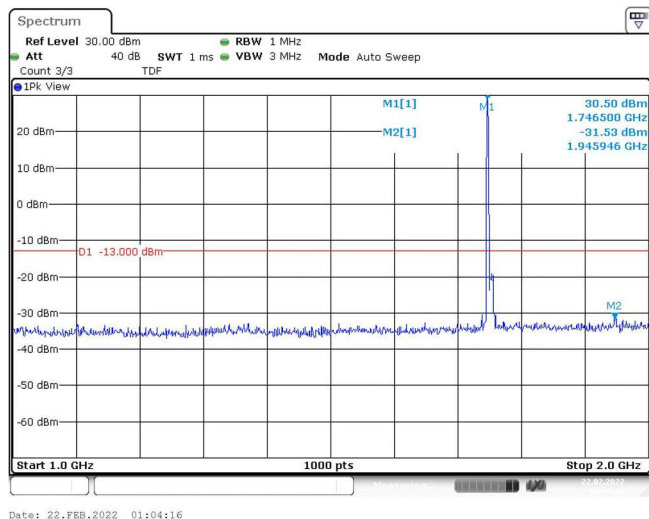

Band4-10MHz-16QAM-20350-1RB#0-Range2:1000~2000MHz