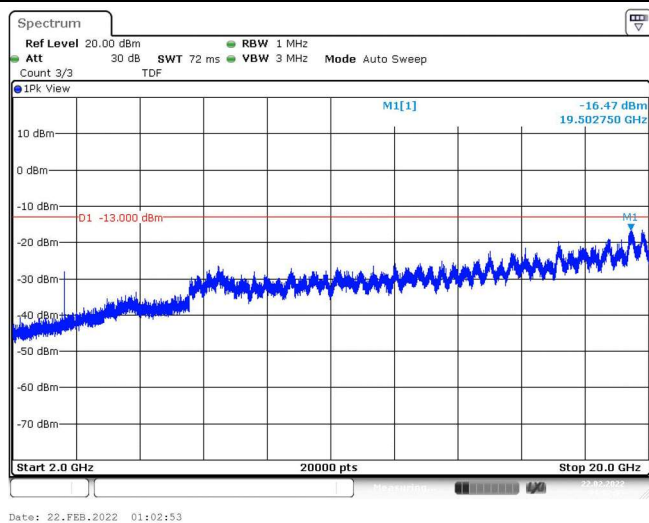

Band4-10MHz-QPSK-20000-1RB#0-Range1:30~1000MHz

Band4-10MHz-QPSK-20000-1RB#0-Range2:1000~2000MHz

Band4-10MHz-QPSK-20000-1RB#0-Range3:2000~20000MHz

Band4-10MHz-QPSK-20175-1RB#0-Range1:30~1000MHz

Band4-10MHz-QPSK-20175-1RB#0-Range2:1000~2000MHz