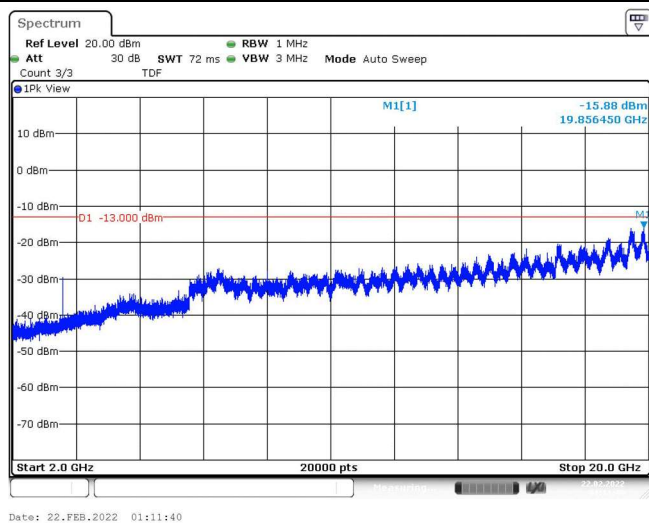

Band4-10MHz-16QAM-20350-1RB#0-Range1:30~1000MHz

Band4-10MHz-16QAM-20350-1RB#0-Range2:1000~2000MHz

Band4-10MHz-16QAM-20350-1RB#0-Range3:2000~20000MHz

Band4-15MHz-QPSK-20025-1RB#0-Range1:30~1000MHz

Band4-15MHz-QPSK-20025-1RB#0-Range2:1000~2000MHz