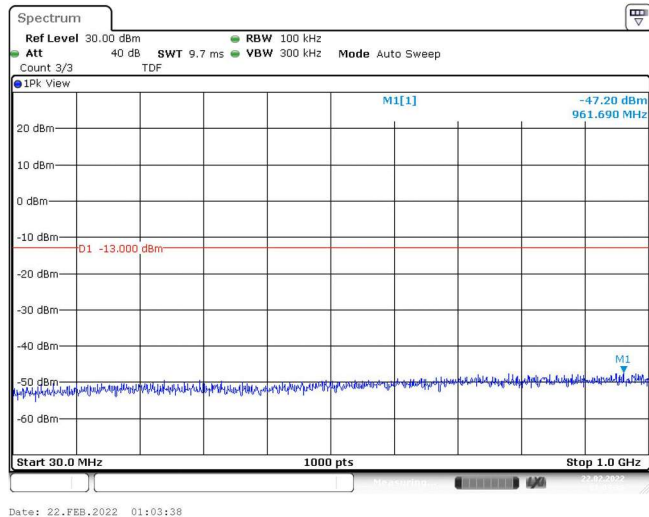

Band4-10MHz-QPSK-20350-1RB#0-Range1:30~1000MHz