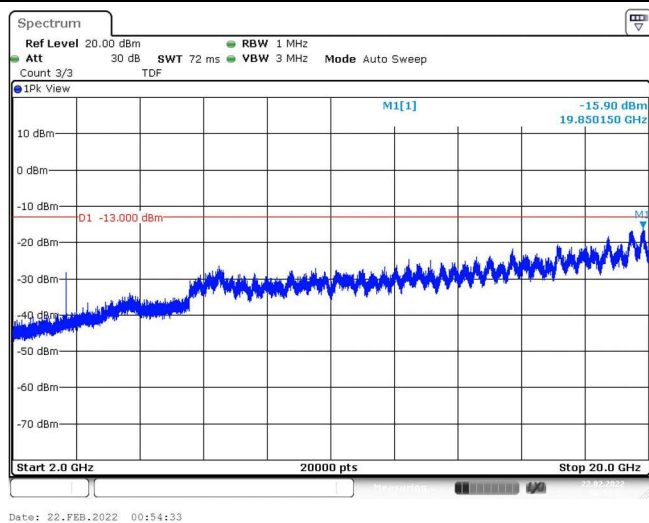

Band4-5MHz-16QAM-20175-1RB#0-Range2:1000~2000MHz

Band4-5MHz-16QAM-20175-1RB#0-Range3:2000~20000MHz

Band4-5MHz-16QAM-20375-1RB#0-Range1:30~1000MHz

Band4-5MHz-16QAM-20375-1RB#0-Range2:1000~2000MHz

Band4-5MHz-16QAM-20375-1RB#0-Range3:2000~20000MHz