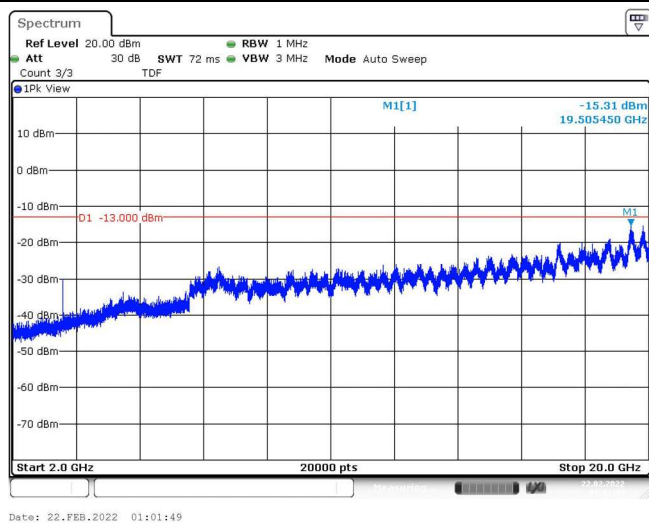

Band4-10MHz-QPSK-20000-1RB#0-Range3:2000~20000MHz