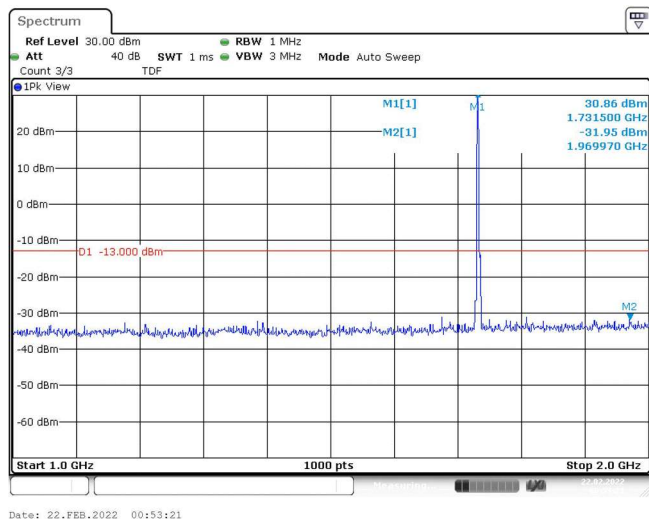

Band4-5MHz-QPSK-20375-1RB#0-Range3:2000~20000MHz

Band4-5MHz-16QAM-19975-1RB#0-Range1:30~1000MHz

Band4-5MHz-16QAM-19975-1RB#0-Range2:1000~2000MHz

Band4-5MHz-16QAM-19975-1RB#0-Range3:2000~20000MHz

Band4-5MHz-16QAM-20175-1RB#0-Range1:30~1000MHz