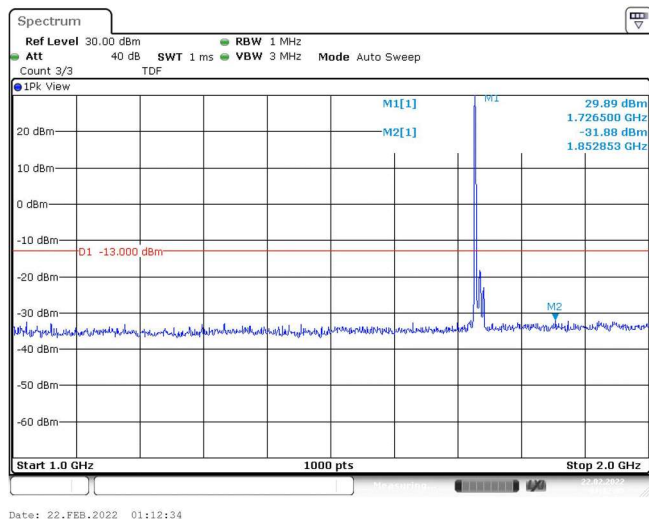

Band4-15MHz-QPSK-20175-1RB#0-Range2:1000~2000MHz