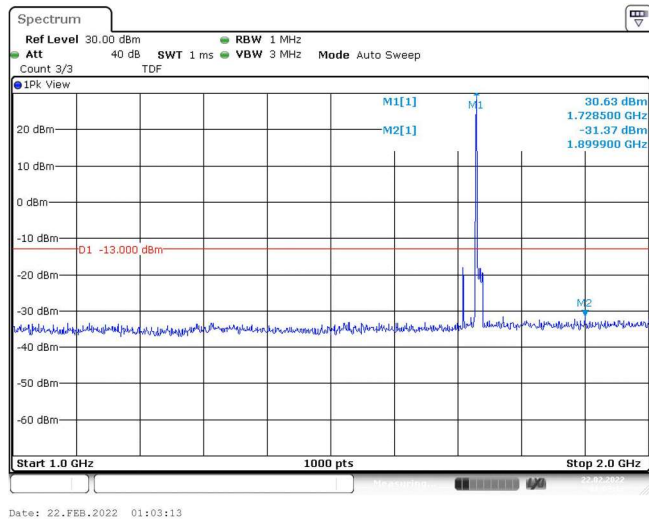

Band4-10MHz-16QAM-20175-1RB#0-Range2:1000~2000MHz