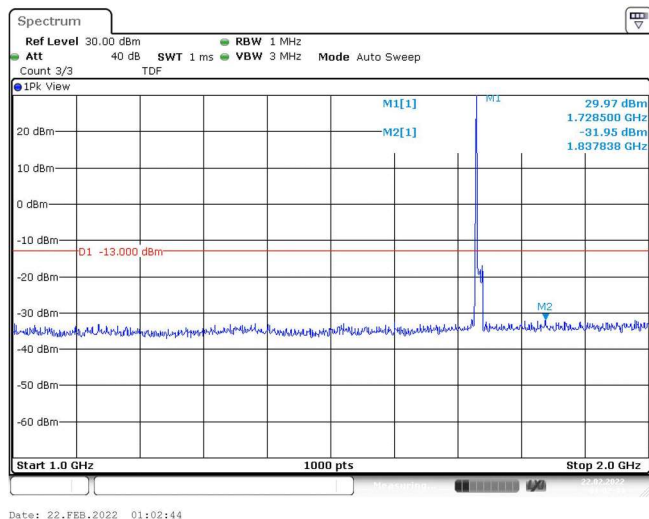

Band4-10MHz-QPSK-20000-1RB#0-Range1:30~1000MHz

Band4-10MHz-QPSK-20000-1RB#0-Range2:1000~2000MHz

Band4-10MHz-QPSK-20000-1RB#0-Range3:2000~20000MHz

Band4-10MHz-QPSK-20175-1RB#0-Range1:30~1000MHz

Band4-10MHz-QPSK-20175-1RB#0-Range2:1000~2000MHz