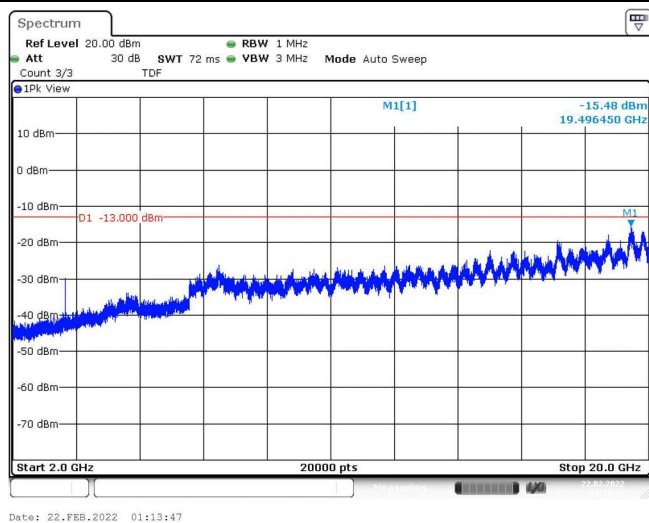

Band4-15MHz-QPSK-20325-1RB#0-Range3:2000~20000MHz