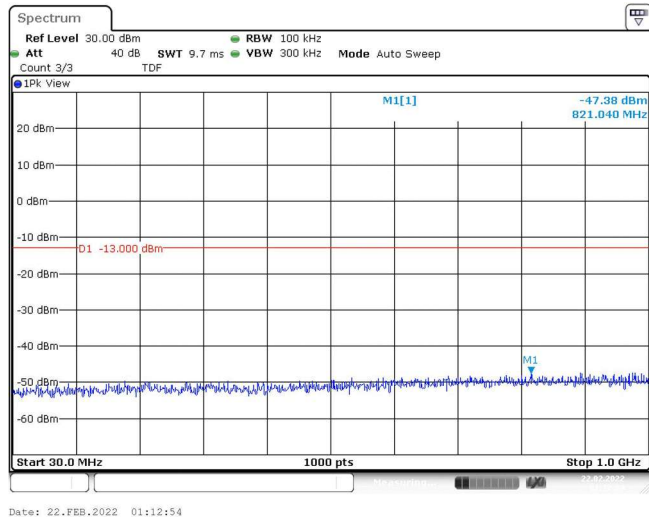

Band4-15MHz-QPSK-20325-1RB#0-Range2:1000~2000MHz

Band4-15MHz-QPSK-20325-1RB#0-Range3:2000~20000MHz

Band4-15MHz-16QAM-20025-1RB#0-Range1:30~1000MHz

Band4-15MHz-16QAM-20025-1RB#0-Range2:1000~2000MHz

Band4-15MHz-16QAM-20025-1RB#0-Range3:2000~20000MHz