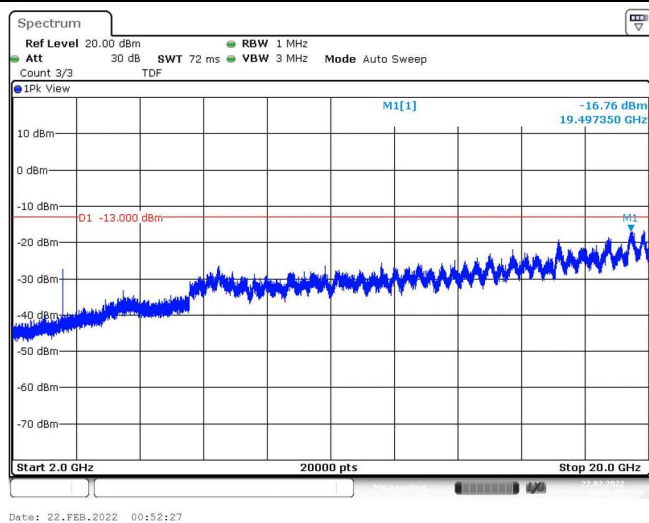

Band4-5MHz-16QAM-19975-1RB#0-Range2:1000~2000MHz

Band4-5MHz-16QAM-19975-1RB#0-Range3:2000~20000MHz