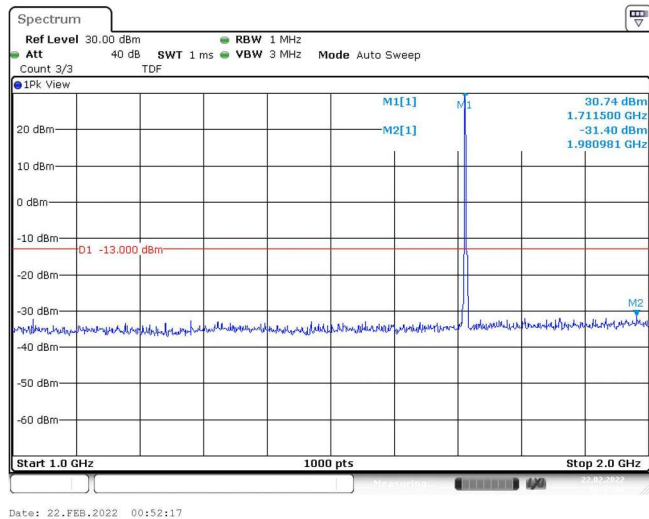

Band4-5MHz-16QAM-19975-1RB#0-Range1:30~1000MHz