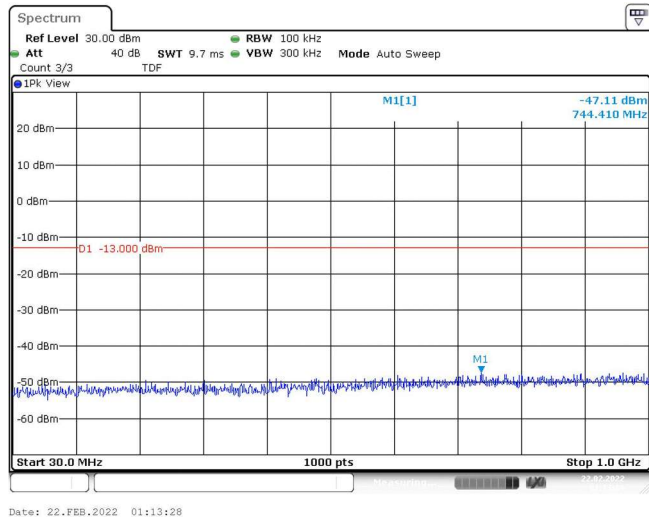

Band4-15MHz-QPSK-20025-1RB#0-Range3:2000~20000MHz

Band4-15MHz-QPSK-20175-1RB#0-Range1:30~1000MHz

Band4-15MHz-QPSK-20175-1RB#0-Range2:1000~2000MHz

Band4-15MHz-QPSK-20175-1RB#0-Range3:2000~20000MHz

Band4-15MHz-QPSK-20325-1RB#0-Range1:30~1000MHz