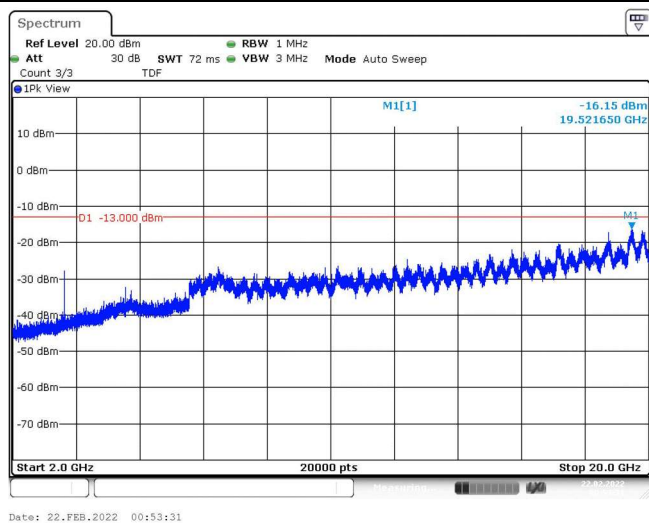

Band4-5MHz-16QAM-20175-1RB#0-Range2:1000~2000MHz

Band4-5MHz-16QAM-20175-1RB#0-Range3:2000~20000MHz