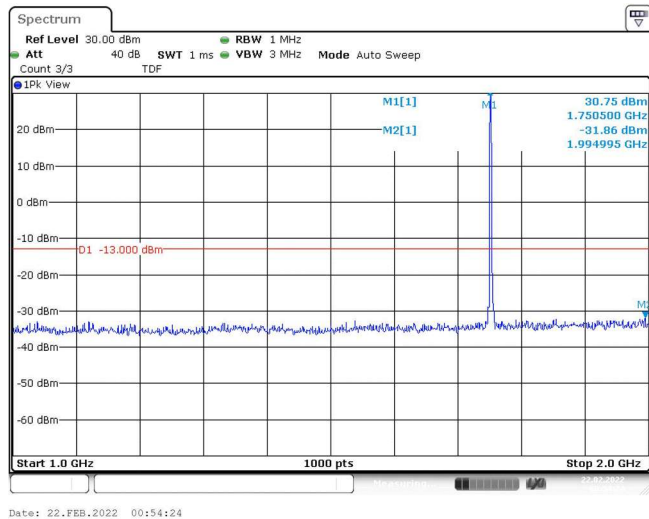

Band4-5MHz-16QAM-20375-1RB#0-Range2:1000~2000MHz