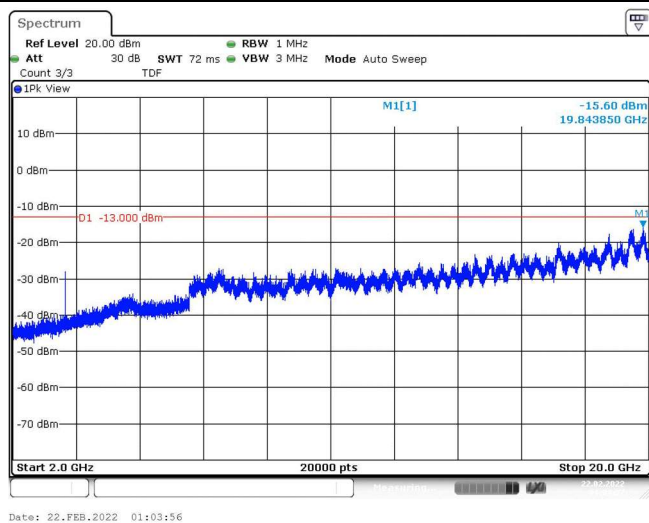

Band4-10MHz-QPSK-20350-1RB#0-Range3:2000~20000MHz