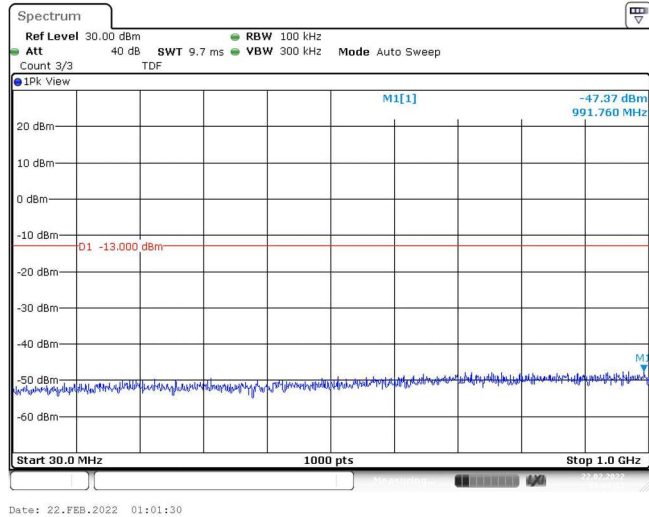

Band4-5MHz-16QAM-20175-1RB#0-Range2:1000~2000MHz

Band4-5MHz-16QAM-20175-1RB#0-Range3:2000~20000MHz

Band4-5MHz-16QAM-20375-1RB#0-Range1:30~1000MHz

Band4-5MHz-16QAM-20375-1RB#0-Range2:1000~2000MHz

Band4-5MHz-16QAM-20375-1RB#0-Range3:2000~20000MHz