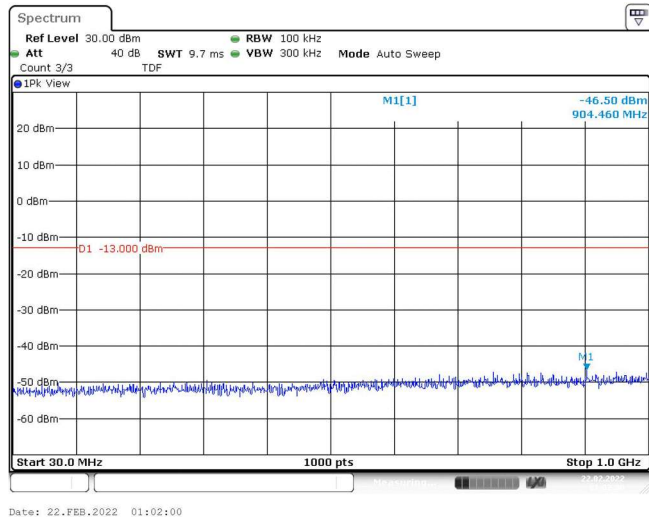

Band4-10MHz-QPSK-20175-1RB#0-Range3:2000~20000MHz

Band4-10MHz-QPSK-20350-1RB#0-Range1:30~1000MHz

Band4-10MHz-QPSK-20350-1RB#0-Range2:1000~2000MHz

Band4-10MHz-QPSK-20350-1RB#0-Range3:2000~20000MHz

Band4-10MHz-16QAM-20000-1RB#0-Range1:30~1000MHz