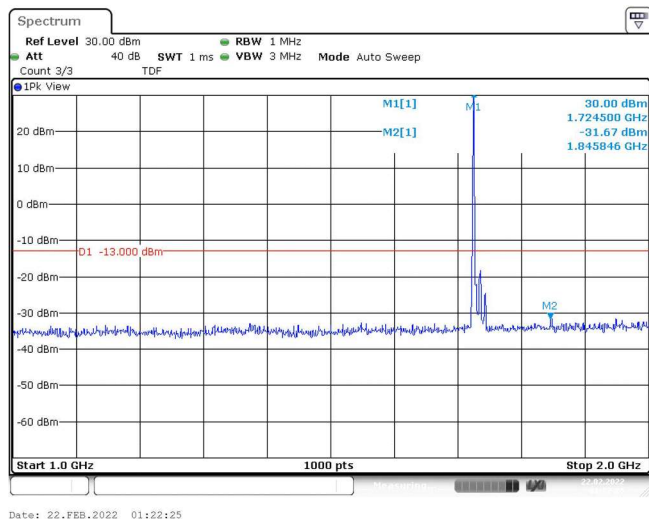

Band4-15MHz-16QAM-20325-1RB#0-Range3:2000~20000MHz

Band4-20MHz-QPSK-20050-1RB#0-Range1:30~1000MHz

Band4-20MHz-QPSK-20050-1RB#0-Range2:1000~2000MHz

Band4-20MHz-QPSK-20050-1RB#0-Range3:2000~20000MHz

Band4-20MHz-QPSK-20175-1RB#0-Range1:30~1000MHz