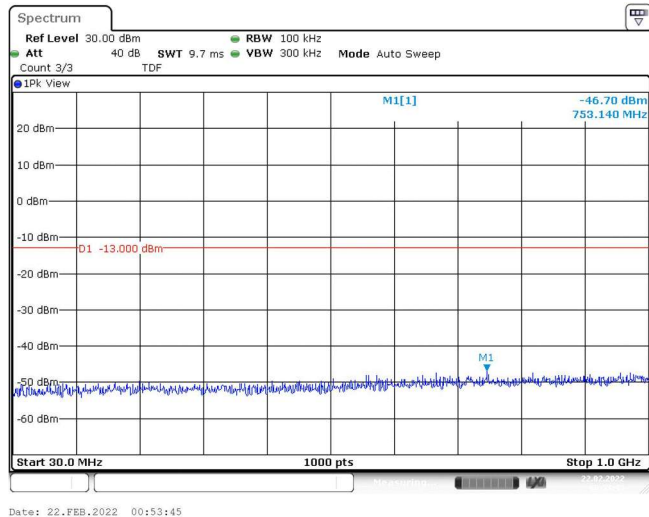

Band4-5MHz-QPSK-20175-1RB#0-Range1:30~1000MHz

Band4-5MHz-QPSK-20175-1RB#0-Range2:1000~2000MHz

Band4-5MHz-QPSK-20175-1RB#0-Range3:2000~20000MHz

Band4-5MHz-QPSK-20375-1RB#0-Range1:30~1000MHz

Band4-5MHz-QPSK-20375-1RB#0-Range2:1000~2000MHz