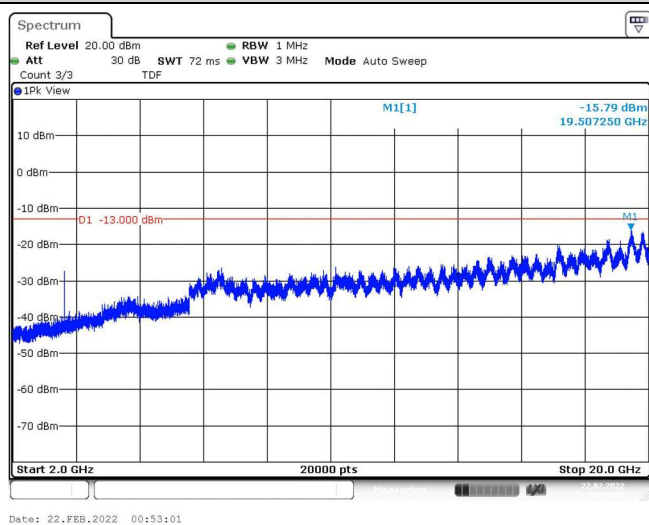

Band4-5MHz-QPSK-20175-1RB#0-Range1:30~1000MHz

Band4-5MHz-QPSK-20175-1RB#0-Range2:1000~2000MHz

Band4-5MHz-QPSK-20175-1RB#0-Range3:2000~20000MHz

Band4-5MHz-QPSK-20375-1RB#0-Range1:30~1000MHz

Band4-5MHz-QPSK-20375-1RB#0-Range2:1000~2000MHz