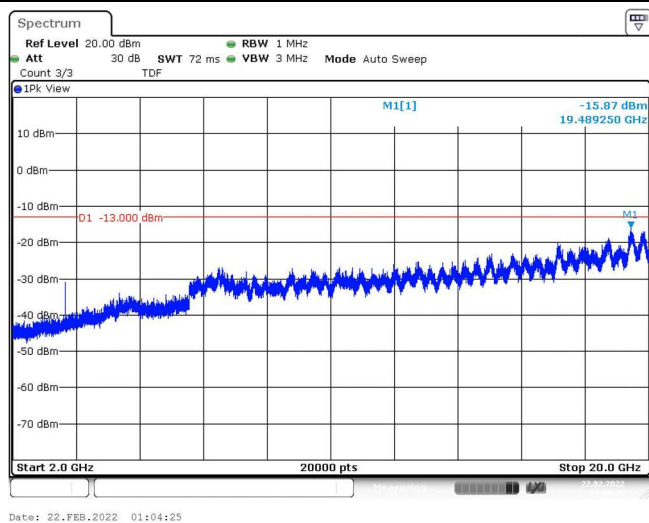

Band4-10MHz-16QAM-20350-1RB#0-Range3:2000~20000MHz