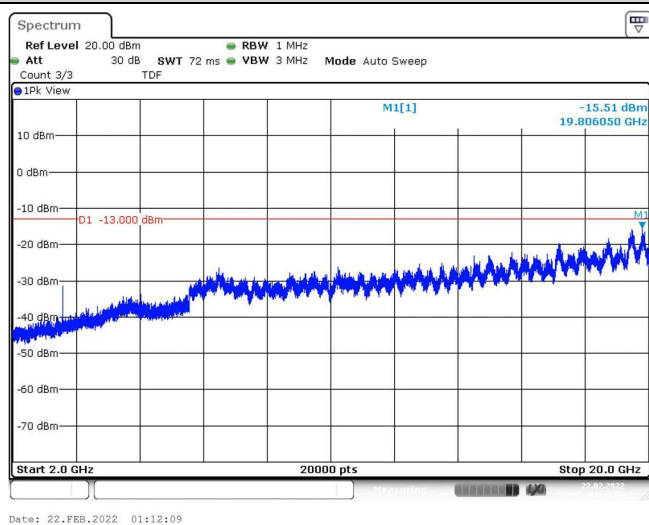

Band4-15MHz-QPSK-20325-1RB#0-Range2:1000~2000MHz

Band4-15MHz-QPSK-20325-1RB#0-Range3:2000~20000MHz

Band4-15MHz-16QAM-20025-1RB#0-Range1:30~1000MHz

Band4-15MHz-16QAM-20025-1RB#0-Range2:1000~2000MHz

Band4-15MHz-16QAM-20025-1RB#0-Range3:2000~20000MHz