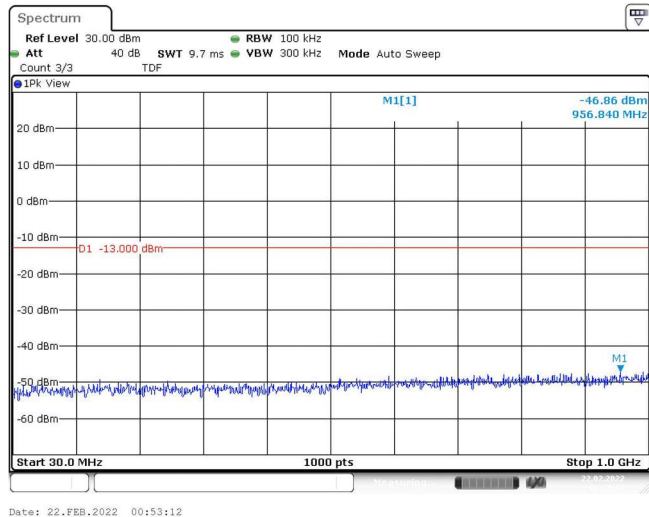

Band4-5MHz-QPSK-20375-1RB#0-Range3:2000~20000MHz

Band4-5MHz-16QAM-19975-1RB#0-Range1:30~1000MHz

Band4-5MHz-16QAM-19975-1RB#0-Range2:1000~2000MHz

Band4-5MHz-16QAM-19975-1RB#0-Range3:2000~20000MHz

Band4-5MHz-16QAM-20175-1RB#0-Range1:30~1000MHz