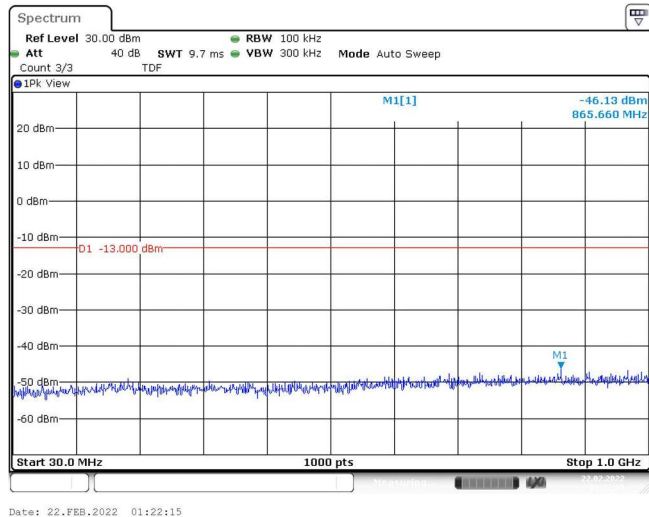

Band4-15MHz-16QAM-20325-1RB#0-Range3:2000~20000MHz

Band4-20MHz-QPSK-20050-1RB#0-Range1:30~1000MHz

Band4-20MHz-QPSK-20050-1RB#0-Range2:1000~2000MHz

Band4-20MHz-QPSK-20050-1RB#0-Range3:2000~20000MHz

Band4-20MHz-QPSK-20175-1RB#0-Range1:30~1000MHz