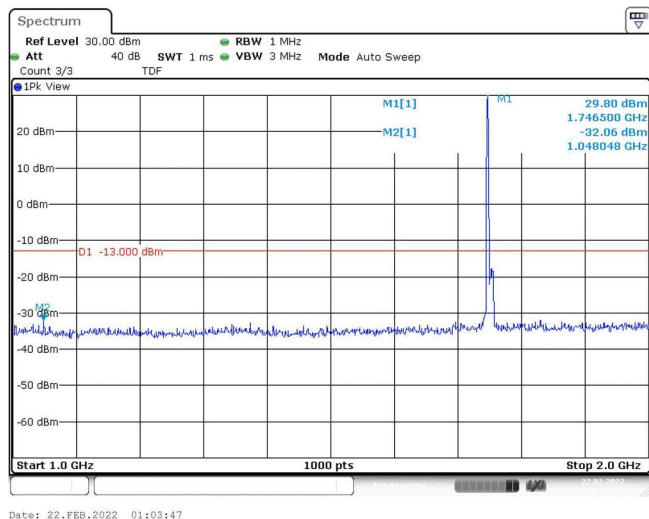

Band4-10MHz-QPSK-20350-1RB#0-Range2:1000~2000MHz