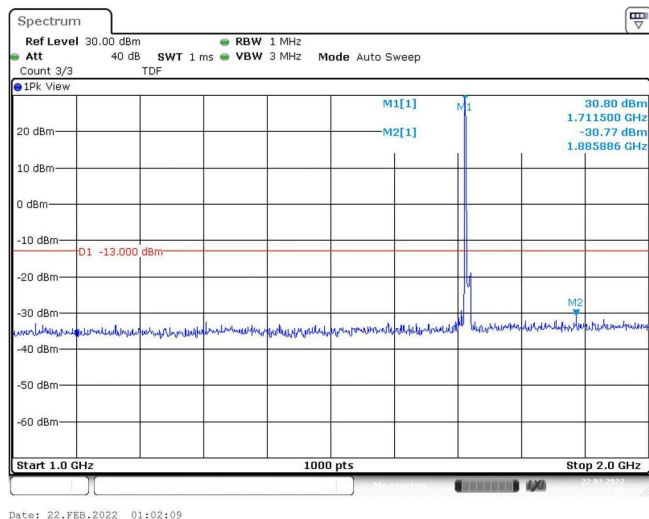

Band4-10MHz-QPSK-20175-1RB#0-Range3:2000~20000MHz

Band4-10MHz-QPSK-20350-1RB#0-Range1:30~1000MHz

Band4-10MHz-QPSK-20350-1RB#0-Range2:1000~2000MHz

Band4-10MHz-QPSK-20350-1RB#0-Range3:2000~20000MHz

Band4-10MHz-16QAM-20000-1RB#0-Range1:30~1000MHz