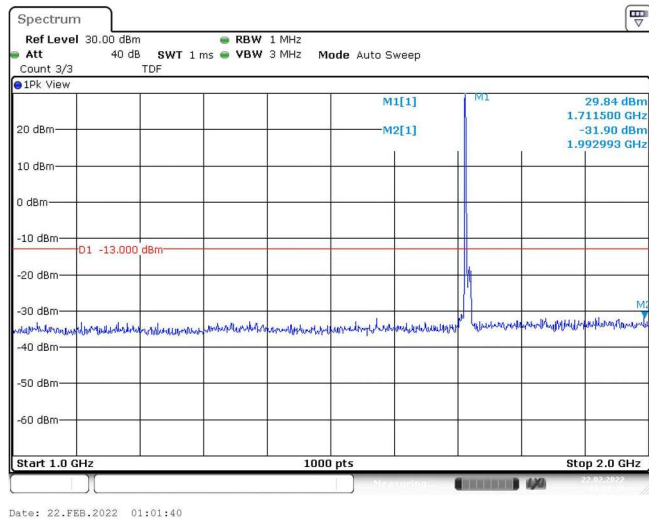

Band4-10MHz-QPSK-20000-1RB#0-Range2:1000~2000MHz