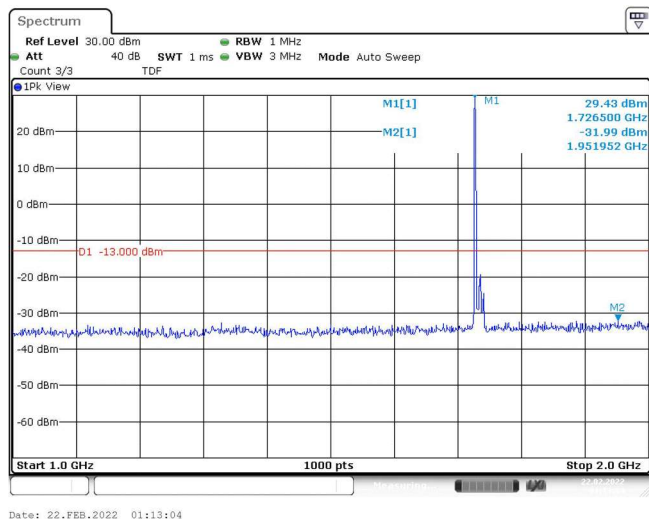

Band4-15MHz-16QAM-20175-1RB#0-Range2:1000~2000MHz