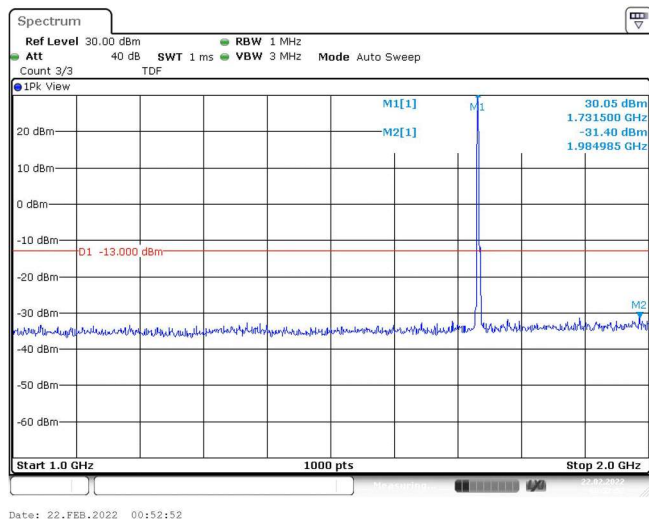

Band4-5MHz-QPSK-20175-1RB#0-Range1:30~1000MHz

Band4-5MHz-QPSK-20175-1RB#0-Range2:1000~2000MHz

Band4-5MHz-QPSK-20175-1RB#0-Range3:2000~20000MHz

Band4-5MHz-QPSK-20375-1RB#0-Range1:30~1000MHz

Band4-5MHz-QPSK-20375-1RB#0-Range2:1000~2000MHz