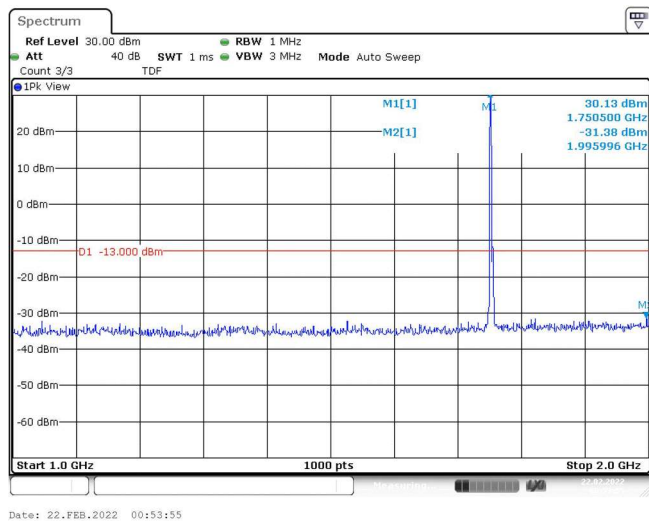

Band4-5MHz-QPSK-20175-1RB#0-Range1:30~1000MHz

Band4-5MHz-QPSK-20175-1RB#0-Range2:1000~2000MHz

Band4-5MHz-QPSK-20175-1RB#0-Range3:2000~20000MHz

Band4-5MHz-QPSK-20375-1RB#0-Range1:30~1000MHz

Band4-5MHz-QPSK-20375-1RB#0-Range2:1000~2000MHz