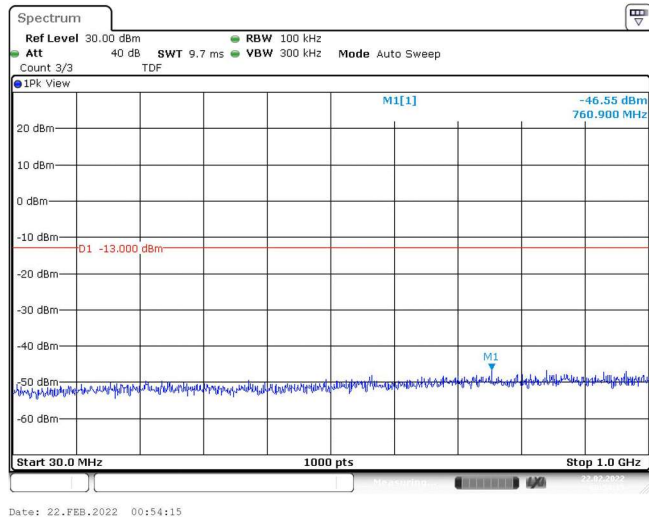

Band4-5MHz-16QAM-20375-1RB#0-Range1:30~1000MHz