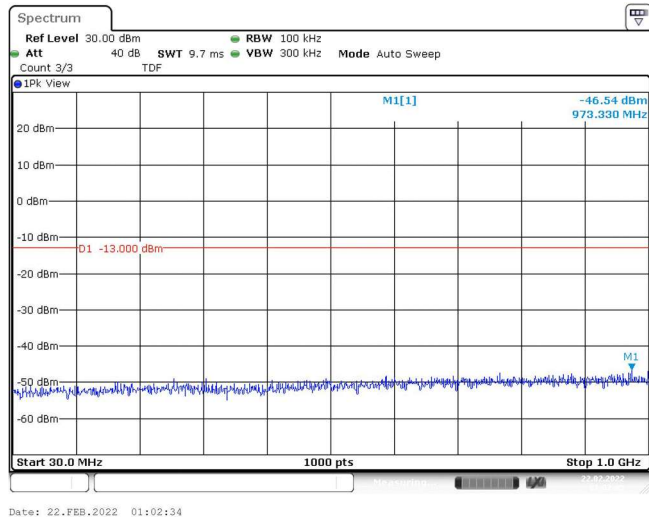

Band4-10MHz-QPSK-20175-1RB#0-Range1:30~1000MHz