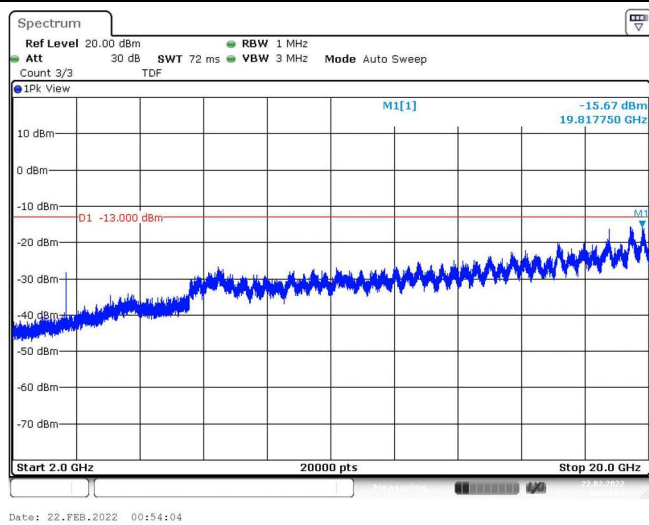

Band4-5MHz-QPSK-20175-1RB#0-Range1:30~1000MHz

Band4-5MHz-QPSK-20175-1RB#0-Range2:1000~2000MHz

Band4-5MHz-QPSK-20175-1RB#0-Range3:2000~20000MHz

Band4-5MHz-QPSK-20375-1RB#0-Range1:30~1000MHz

Band4-5MHz-QPSK-20375-1RB#0-Range2:1000~2000MHz