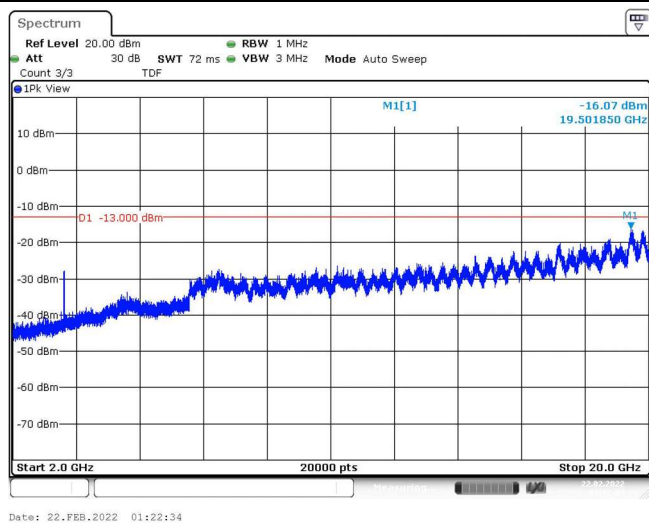

Band4-20MHz-QPSK-20175-1RB#0-Range3:2000~20000MHz