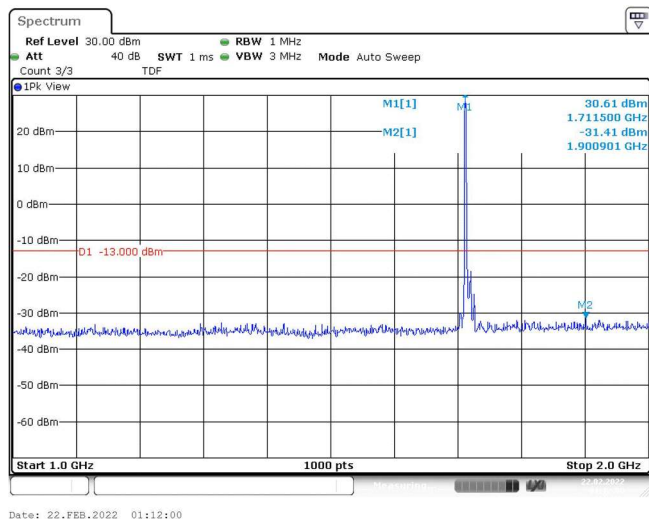

Band4-15MHz-16QAM-20025-1RB#0-Range2:1000~2000MHz