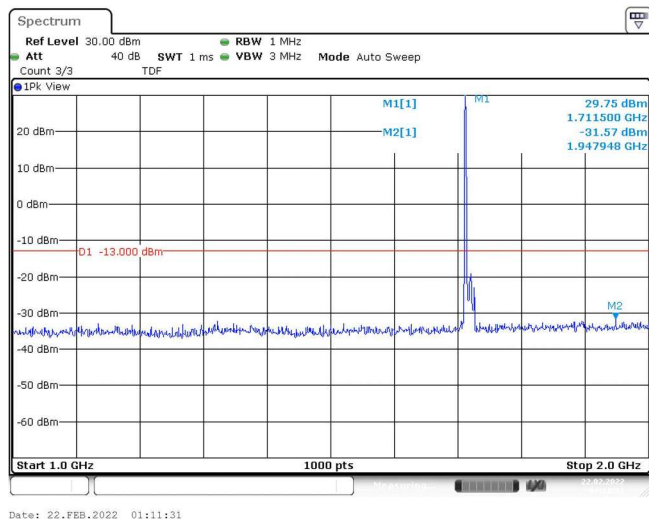

Band4-10MHz-16QAM-20350-1RB#0-Range1:30~1000MHz

Band4-10MHz-16QAM-20350-1RB#0-Range2:1000~2000MHz

Band4-10MHz-16QAM-20350-1RB#0-Range3:2000~20000MHz

Band4-15MHz-QPSK-20025-1RB#0-Range1:30~1000MHz

Band4-15MHz-QPSK-20025-1RB#0-Range2:1000~2000MHz