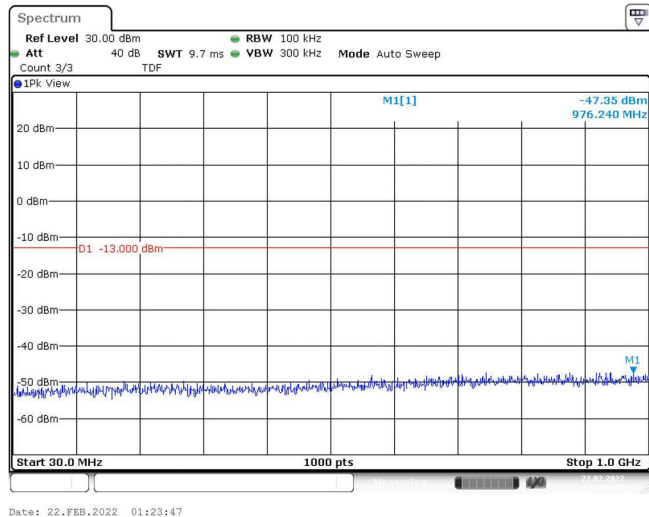

Band4-20MHz-16QAM-20050-1RB#0-Range3:2000~20000MHz

Band4-20MHz-16QAM-20175-1RB#0-Range1:30~1000MHz

Band4-20MHz-16QAM-20175-1RB#0-Range2:1000~2000MHz

Band4-20MHz-16QAM-20175-1RB#0-Range3:2000~20000MHz

Band4-20MHz-16QAM-20300-1RB#0-Range1:30~1000MHz