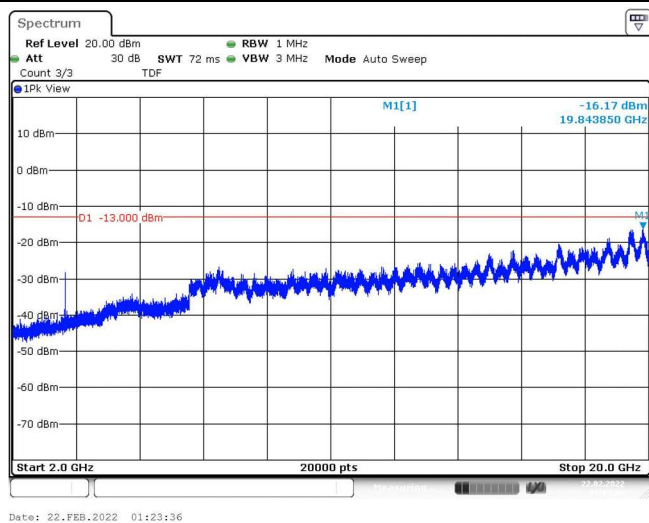

Band4-20MHz-QPSK-20300-1RB#0-Range1:30~1000MHz

Band4-20MHz-QPSK-20300-1RB#0-Range2:1000~2000MHz

Band4-20MHz-QPSK-20300-1RB#0-Range3:2000~20000MHz

Band4-20MHz-16QAM-20050-1RB#0-Range1:30~1000MHz

Band4-20MHz-16QAM-20050-1RB#0-Range2:1000~2000MHz