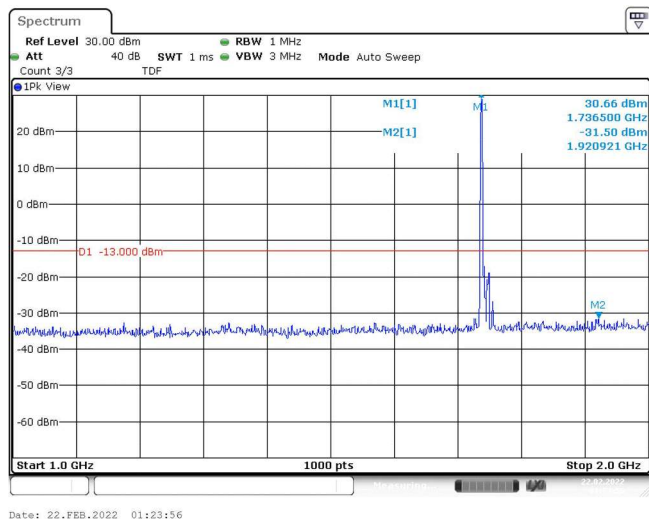

Band4-20MHz-16QAM-20050-1RB#0-Range3:2000~20000MHz

Band4-20MHz-16QAM-20175-1RB#0-Range1:30~1000MHz

Band4-20MHz-16QAM-20175-1RB#0-Range2:1000~2000MHz

Band4-20MHz-16QAM-20175-1RB#0-Range3:2000~20000MHz

Band4-20MHz-16QAM-20300-1RB#0-Range1:30~1000MHz