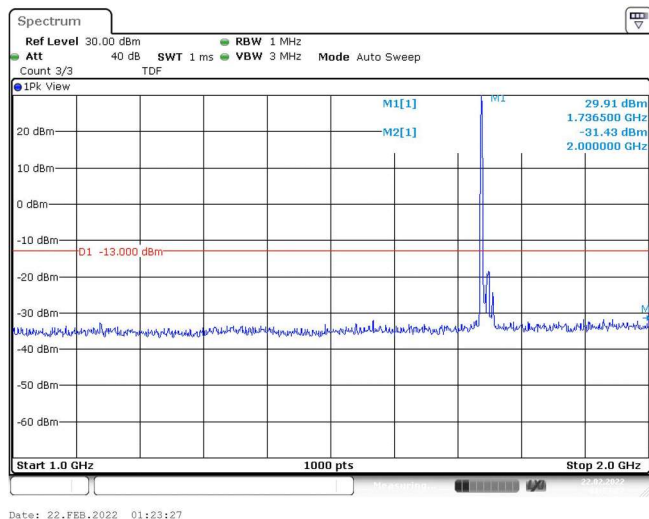

Band4-20MHz-QPSK-20300-1RB#0-Range1:30~1000MHz

Band4-20MHz-QPSK-20300-1RB#0-Range2:1000~2000MHz

Band4-20MHz-QPSK-20300-1RB#0-Range3:2000~20000MHz

Band4-20MHz-16QAM-20050-1RB#0-Range1:30~1000MHz

Band4-20MHz-16QAM-20050-1RB#0-Range2:1000~2000MHz