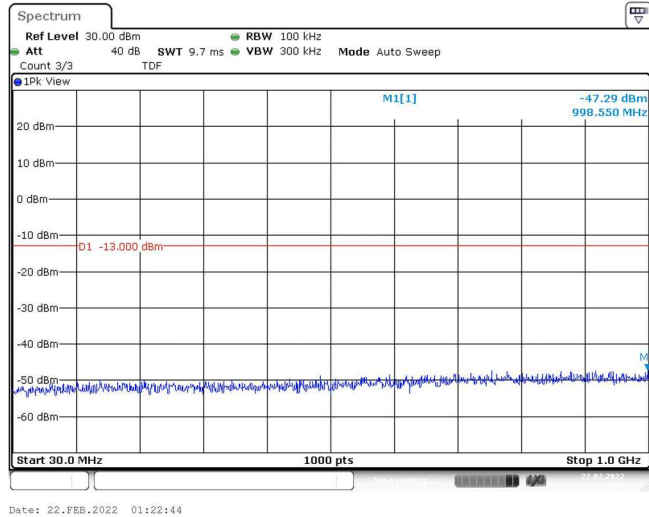

Band4-20MHz-16QAM-20175-1RB#0-Range1:30~1000MHz