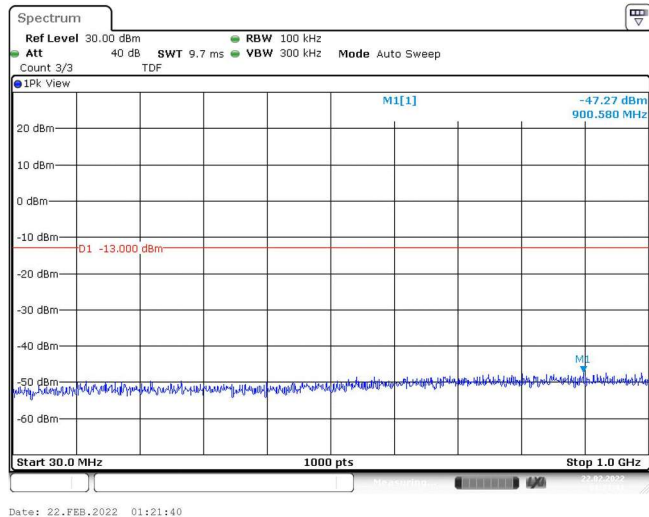

Band4-20MHz-QPSK-20300-1RB#0-Range1:30~1000MHz

Band4-20MHz-QPSK-20300-1RB#0-Range2:1000~2000MHz

Band4-20MHz-QPSK-20300-1RB#0-Range3:2000~20000MHz

Band4-20MHz-16QAM-20050-1RB#0-Range1:30~1000MHz

Band4-20MHz-16QAM-20050-1RB#0-Range2:1000~2000MHz