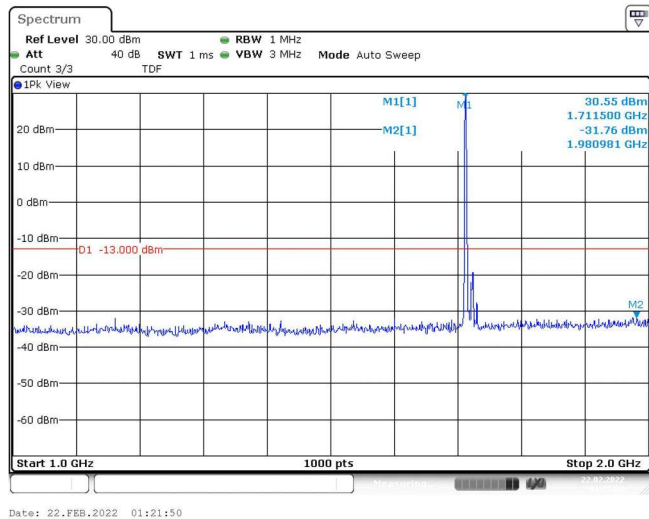

Band4-20MHz-QPSK-20300-1RB#0-Range1:30~1000MHz

Band4-20MHz-QPSK-20300-1RB#0-Range2:1000~2000MHz

Band4-20MHz-QPSK-20300-1RB#0-Range3:2000~20000MHz

Band4-20MHz-16QAM-20050-1RB#0-Range1:30~1000MHz

Band4-20MHz-16QAM-20050-1RB#0-Range2:1000~2000MHz