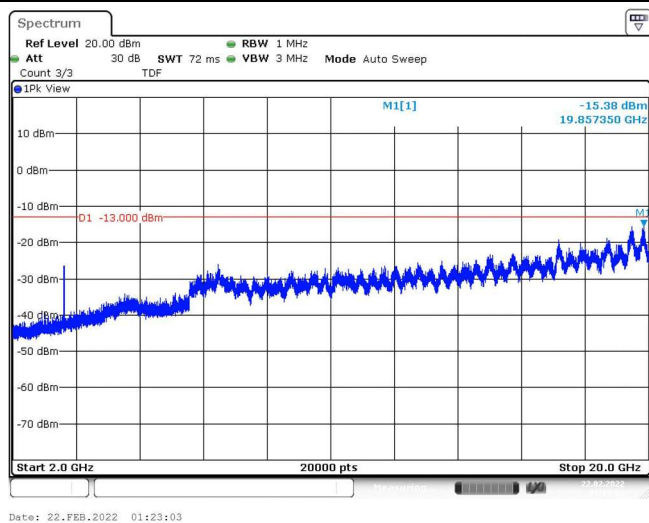

Band4-20MHz-16QAM-20175-1RB#0-Range3:2000~20000MHz