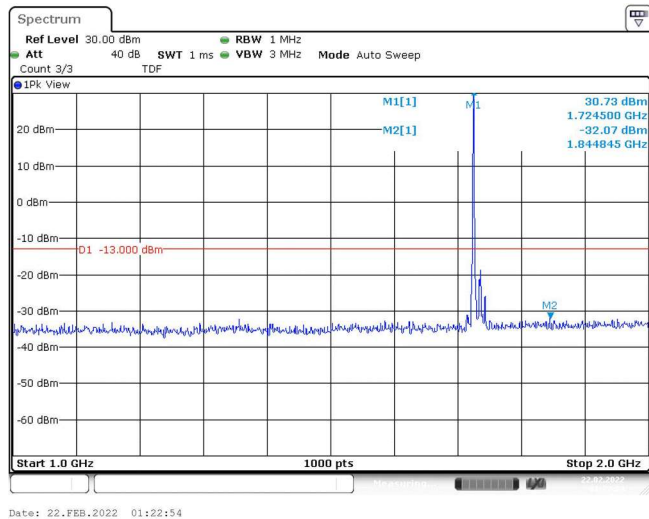

Band4-20MHz-16QAM-20175-1RB#0-Range2:1000~2000MHz