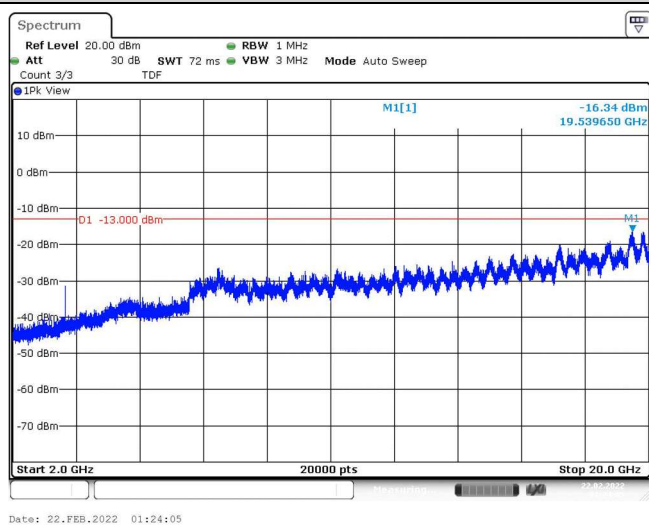

Band4-20MHz-16QAM-20300-1RB#0-Range3:2000~20000MHz