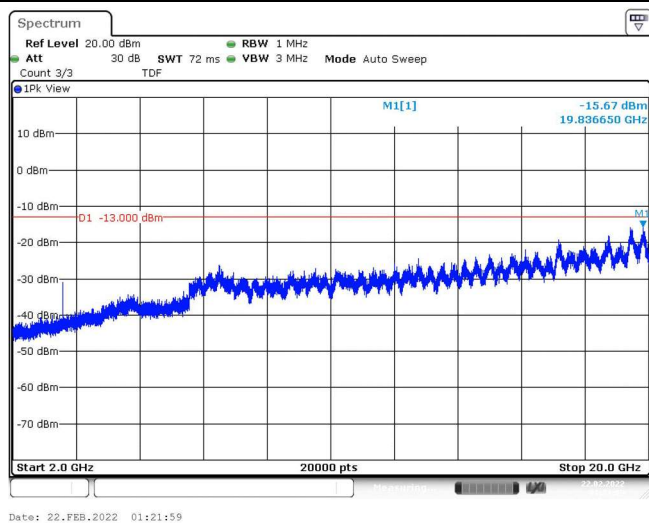

Band4-20MHz-QPSK-20300-1RB#0-Range1:30~1000MHz

Band4-20MHz-QPSK-20300-1RB#0-Range2:1000~2000MHz

Band4-20MHz-QPSK-20300-1RB#0-Range3:2000~20000MHz

Band4-20MHz-16QAM-20050-1RB#0-Range1:30~1000MHz

Band4-20MHz-16QAM-20050-1RB#0-Range2:1000~2000MHz