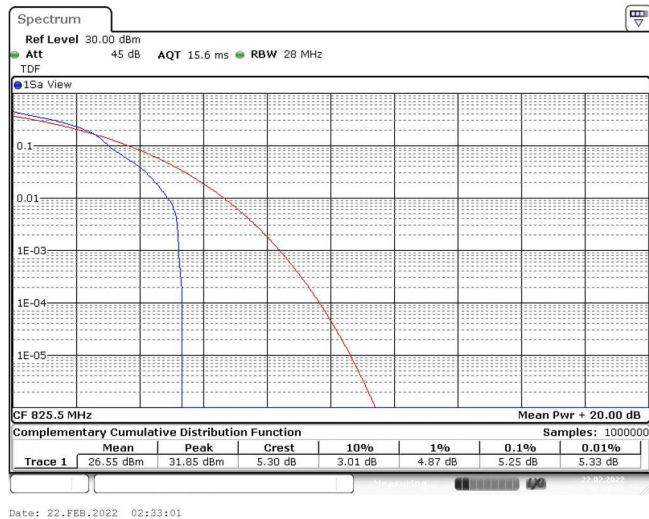

### Band5-3MHz-QPSK-20635-15RB#0