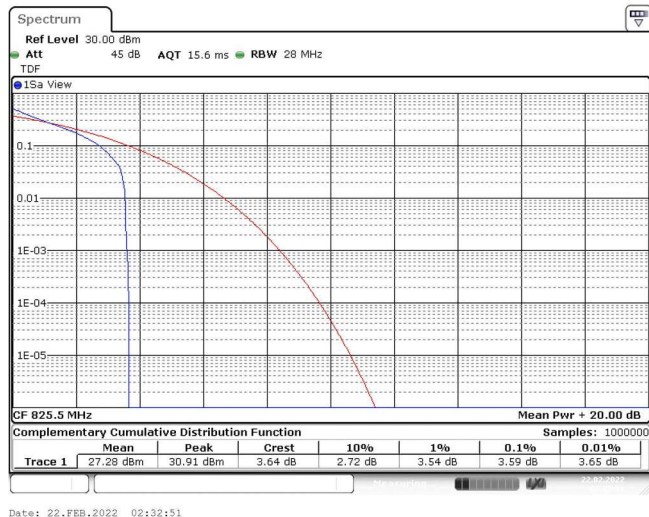

### Band5-1.4MHz-16QAM-20643-6RB#0