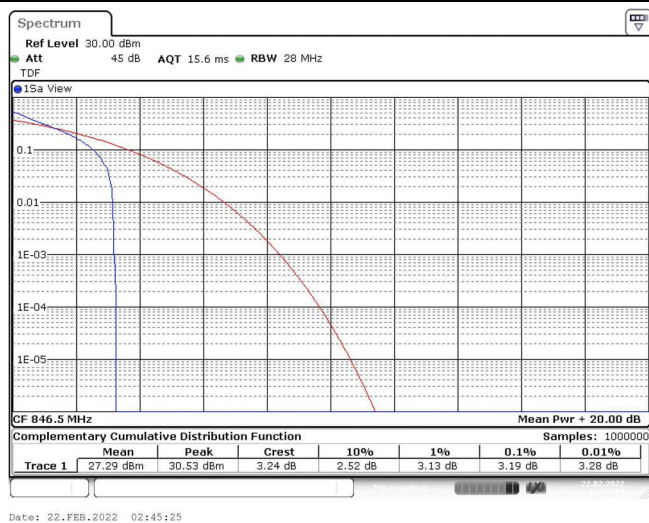

Band5-5MHz-QPSK-20625-1RB#0