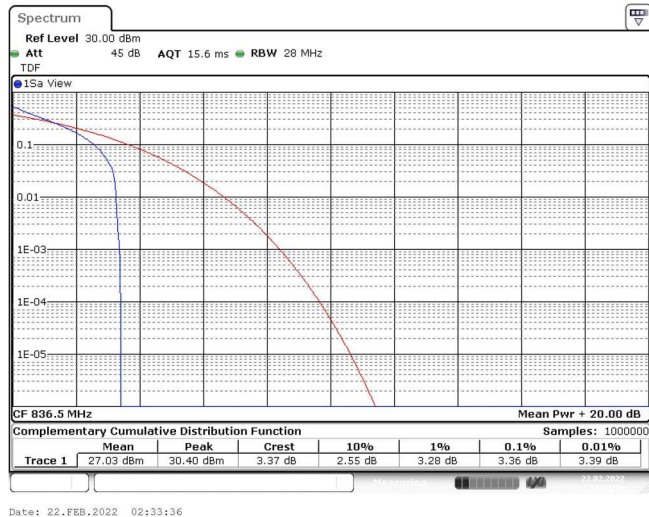

Band5-3MHz-QPSK-20525-1RB#0