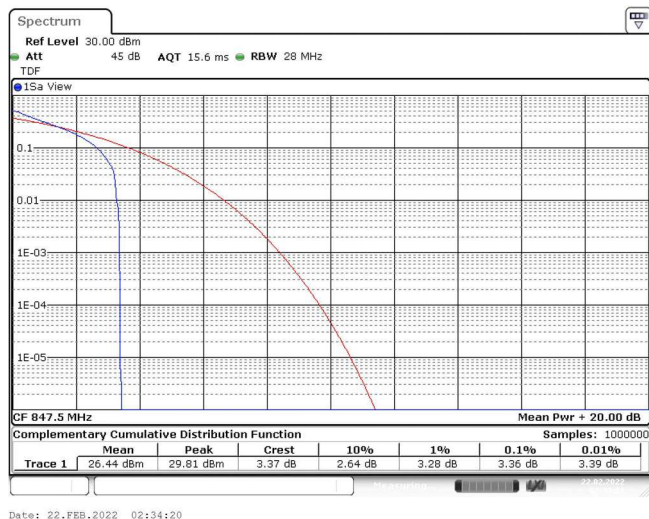

Band5-3MHz-QPSK-20635-1RB#0