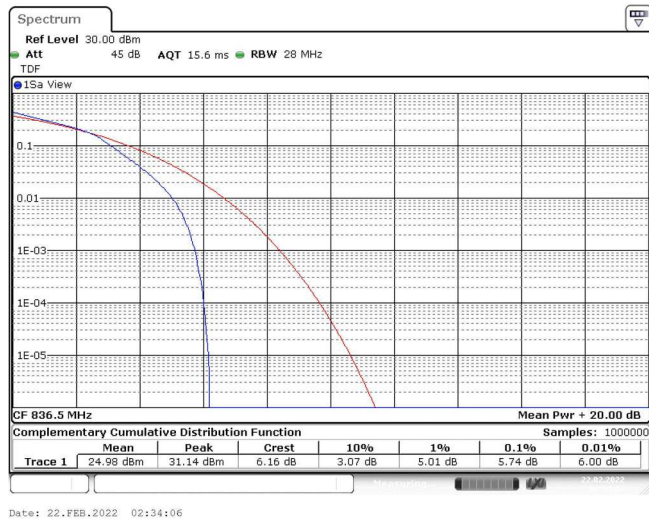

Band5-3MHz-16QAM-20525-1RB#0