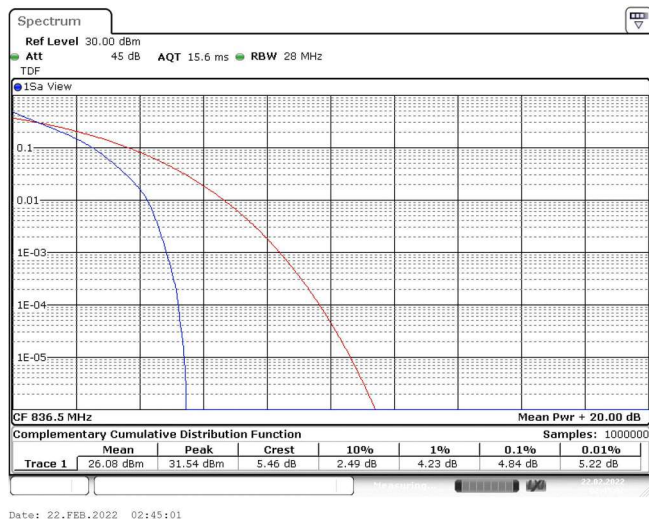

Band5-5MHz-QPSK-20525-25RB#0