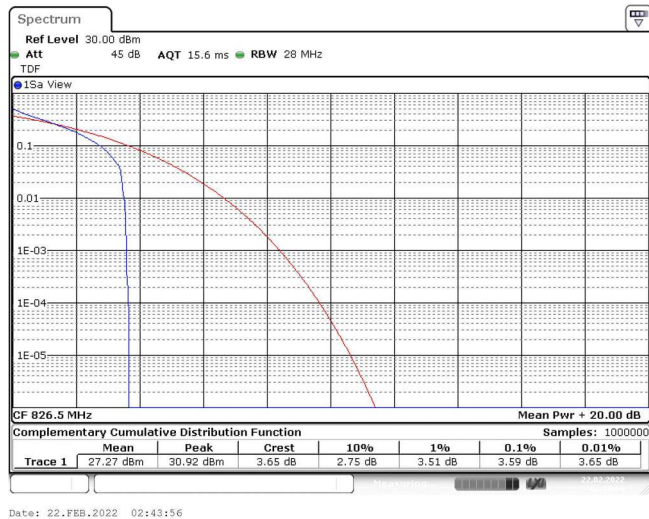

### Band5-3MHz-16QAM-20635-15RB#0