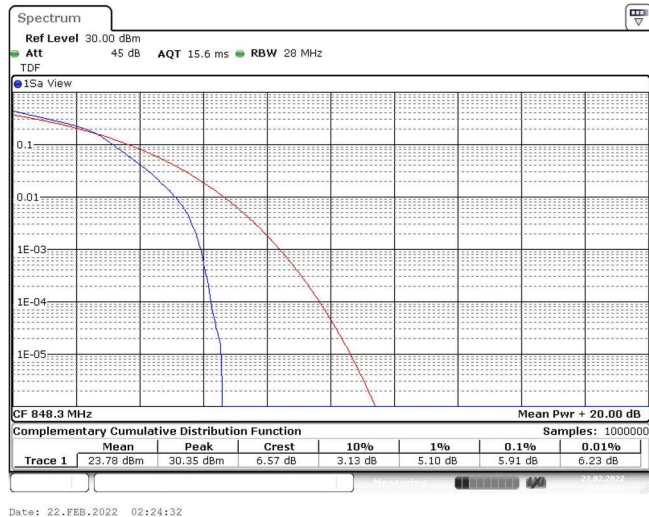

### Band5-1.4MHz-16QAM-20643-6RB#0