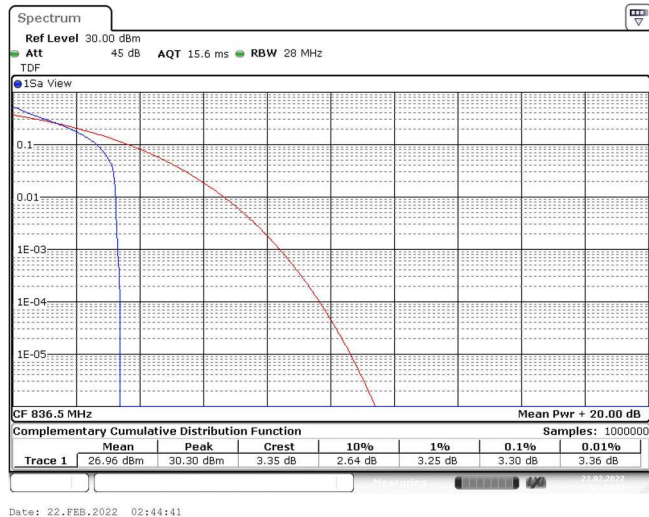

Band5-5MHz-QPSK-20525-1RB#0