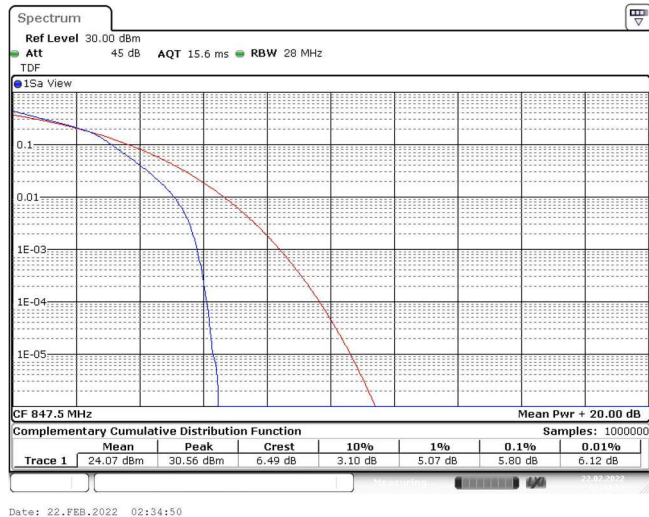

### Band5-3MHz-16QAM-20635-15RB#0