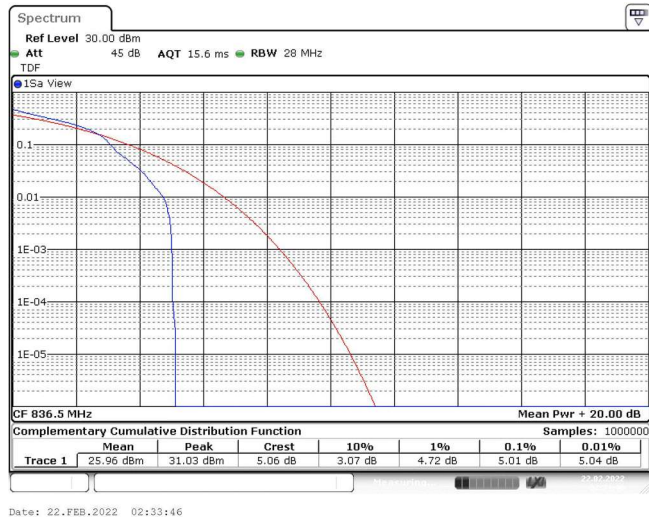

Band5-3MHz-16QAM-20525-1RB#0

Band5-3MHz-16QAM-20525-15RB#0

Band5-3MHz-16QAM-20635-1RB#0