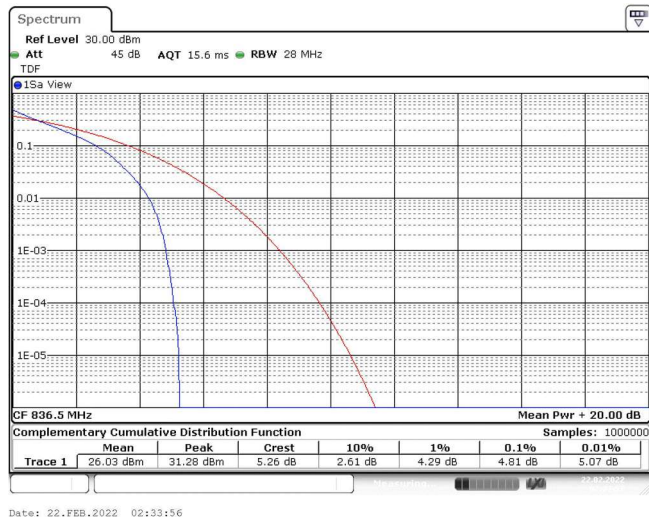

Band5-3MHz-QPSK-20525-15RB#0