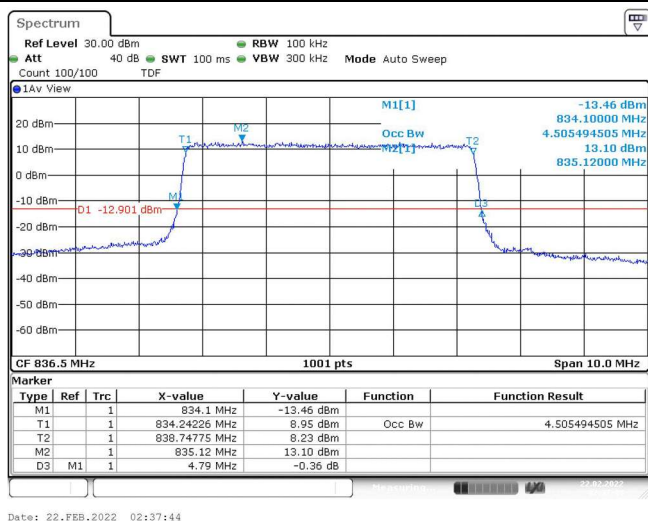

Band5-5MHz-QPSK-20425-25RB#0-4.505

Band5-5MHz-QPSK-20525-25RB#0-4.505