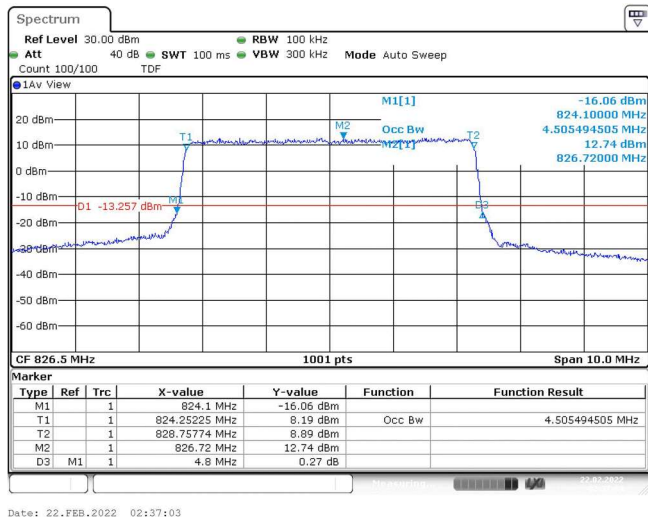

Test Graphs

Band5-1.4MHz-QPSK-20407-6RB#0-1.088

Band5-1.4MHz-QPSK-20525-6RB#0-1.088

Band5-1.4MHz-QPSK-20643-6RB#0-1.093

Band5-1.4MHz-16QAM-20407-6RB#0-1.088

Band5-1.4MHz-16QAM-20525-6RB#0-1.088

Band5-1.4MHz-16QAM-20643-6RB#0-1.088

Band5-3MHz-QPSK-20415-15RB#0-2.696

Band5-3MHz-QPSK-20525-15RB#0-2.696

Band5-3MHz-QPSK-20635-15RB#0-2.696

Band5-3MHz-16QAM-20415-15RB#0-2.696

Band5-3MHz-16QAM-20525-15RB#0-2.696

Band5-3MHz-16QAM-20635-15RB#0-2.696