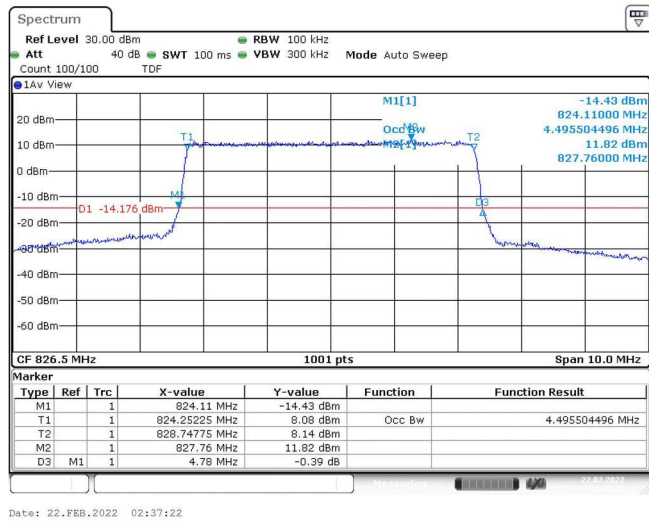

Band5-5MHz-QPSK-20625-25RB#0-4.496