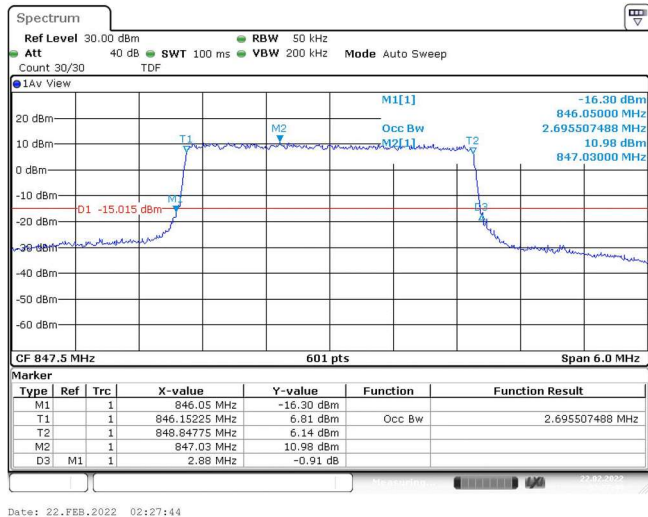

Test Graphs

Band5-1.4MHz-QPSK-20407-6RB#0-1.088

Band5-1.4MHz-QPSK-20525-6RB#0-1.088

Band5-1.4MHz-QPSK-20643-6RB#0-1.093

Band5-1.4MHz-16QAM-20407-6RB#0-1.088

Band5-1.4MHz-16QAM-20525-6RB#0-1.088

Band5-1.4MHz-16QAM-20643-6RB#0-1.088

Band5-3MHz-QPSK-20415-15RB#0-2.696

Band5-3MHz-QPSK-20525-15RB#0-2.696

Band5-3MHz-QPSK-20635-15RB#0-2.696

Band5-3MHz-16QAM-20415-15RB#0-2.696

Band5-3MHz-16QAM-20525-15RB#0-2.696

Band5-3MHz-16QAM-20635-15RB#0-2.696