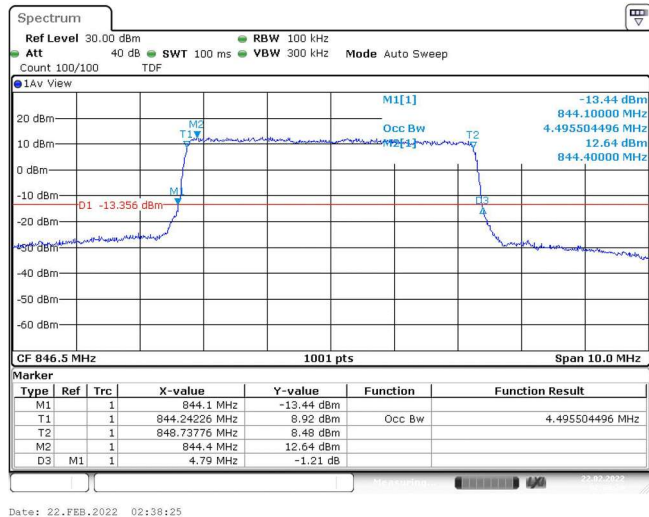

Band5-5MHz-QPSK-20625-25RB#0-4.496

Band5-5MHz-16QAM-20425-25RB#0-4.496

Band5-5MHz-16QAM-20525-25RB#0-4.515