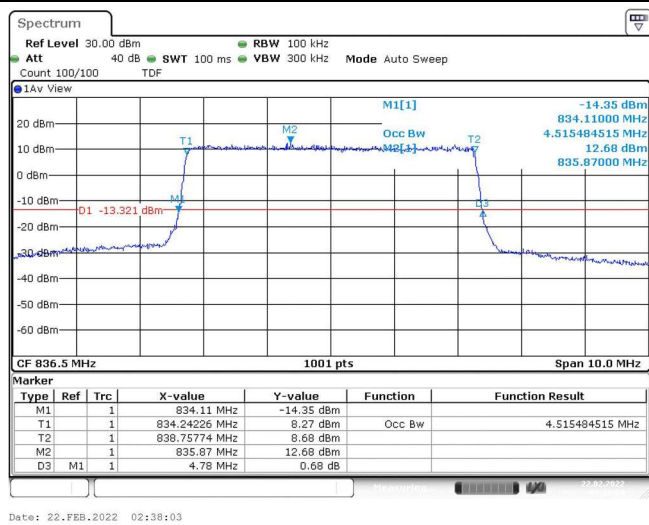

Band5-5MHz-QPSK-20425-25RB#0-4.505

Band5-5MHz-QPSK-20525-25RB#0-4.505

Band5-5MHz-QPSK-20625-25RB#0-4.496

Band5-5MHz-16QAM-20425-25RB#0-4.496

Band5-5MHz-16QAM-20525-25RB#0-4.515